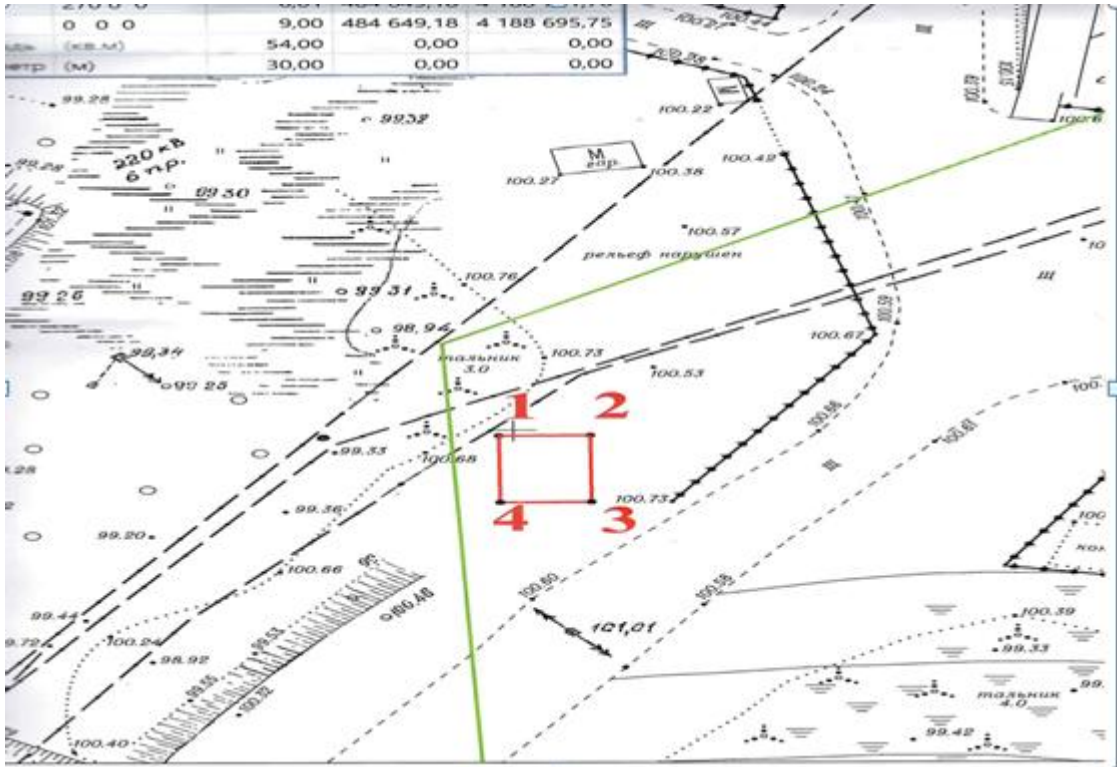

План размещения
нестационарного торгового объекта – торговый павильон
с адресным ориентиром ул. Ипподромская, 44, номер в Схеме 4.1.102.1

Приложение 2
к сообщению о предстоящем
заключении договора на размещение

План размещения
нестационарного торгового объекта – торговая павильон
с адресным ориентиром ул. Станционная, 84/1, номер в Схеме 6.1.492.1

Приложение 3
к сообщению о предстоящем
заключении договора на размещение

План размещения
нестационарного торгового объекта – киоск
с адресным ориентиром ул. Никитина, 60, номер в Схеме 7.1.378

Приложение 4
к сообщению о предстоящем
заключении договора на размещение

План размещения
нестационарного торгового объекта – торговый павильон
с адресным ориентиром ул. Никитина, 162, номер в Схеме 7.1.370