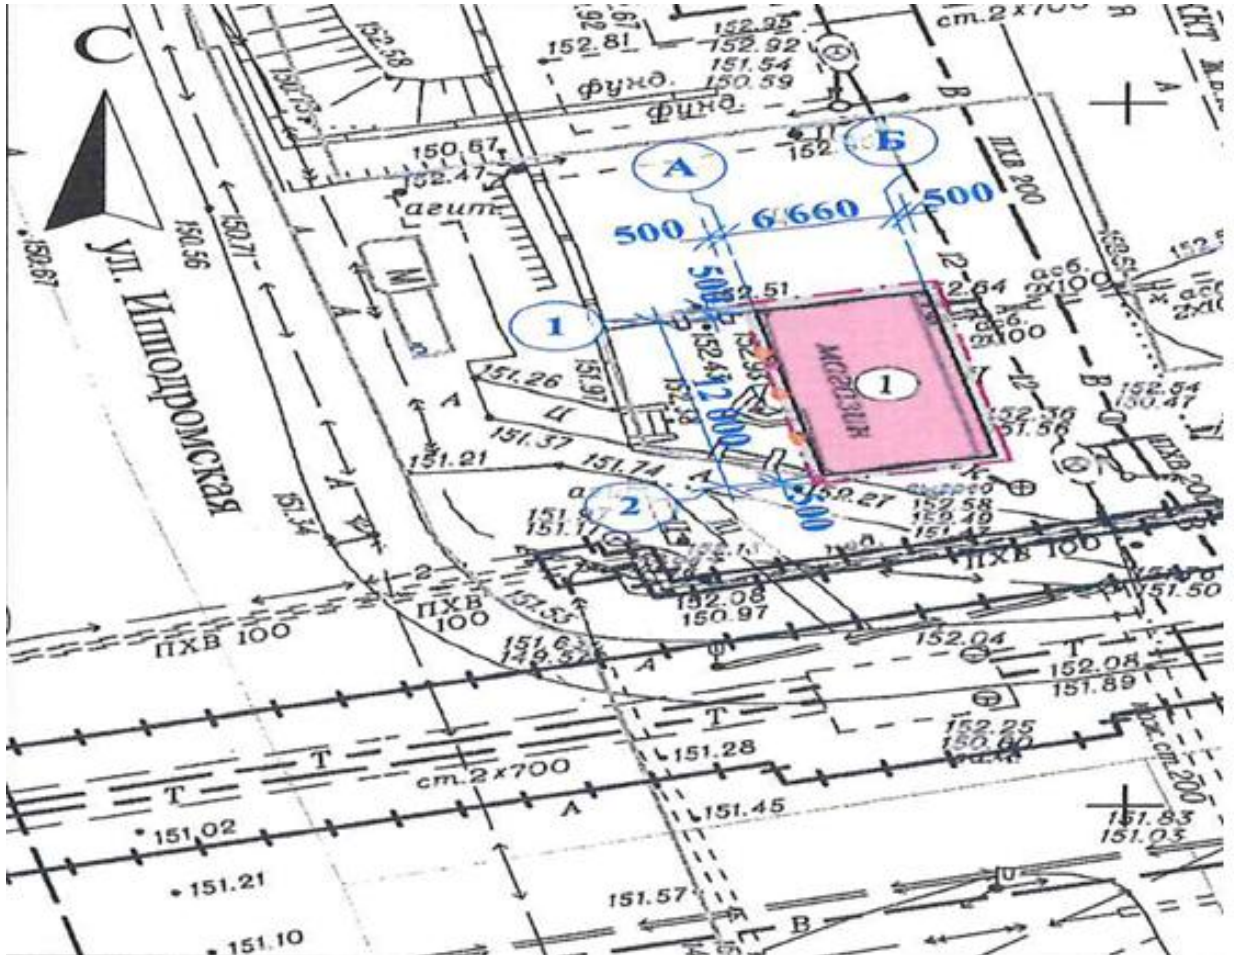

План размещения
нестационарного торгового объекта – торговый павильон
с адресным ориентиром ул. Ипподромская, 44, номер в Схеме 4.1.102.1

Приложение 2
к сообщению о предстоящем
заключении договора на размещение

План размещения
нестационарного торгового объекта – торговая павильон
с адресным ориентиром ул. Станционная, 84/1, номер в Схеме 6.1.492.1

Приложение 3
к сообщению о предстоящем
заключении договора на размещение

План размещения
нестационарного торгового объекта – киоск
с адресным ориентиром ул. Никитина, 60, номер в Схеме 7.1.378

Приложение 4
к сообщению о предстоящем
заключении договора на размещение

План размещения
нестационарного торгового объекта – торговый павильон
с адресным ориентиром ул. Никитина, 162, номер в Схеме 7.1.370