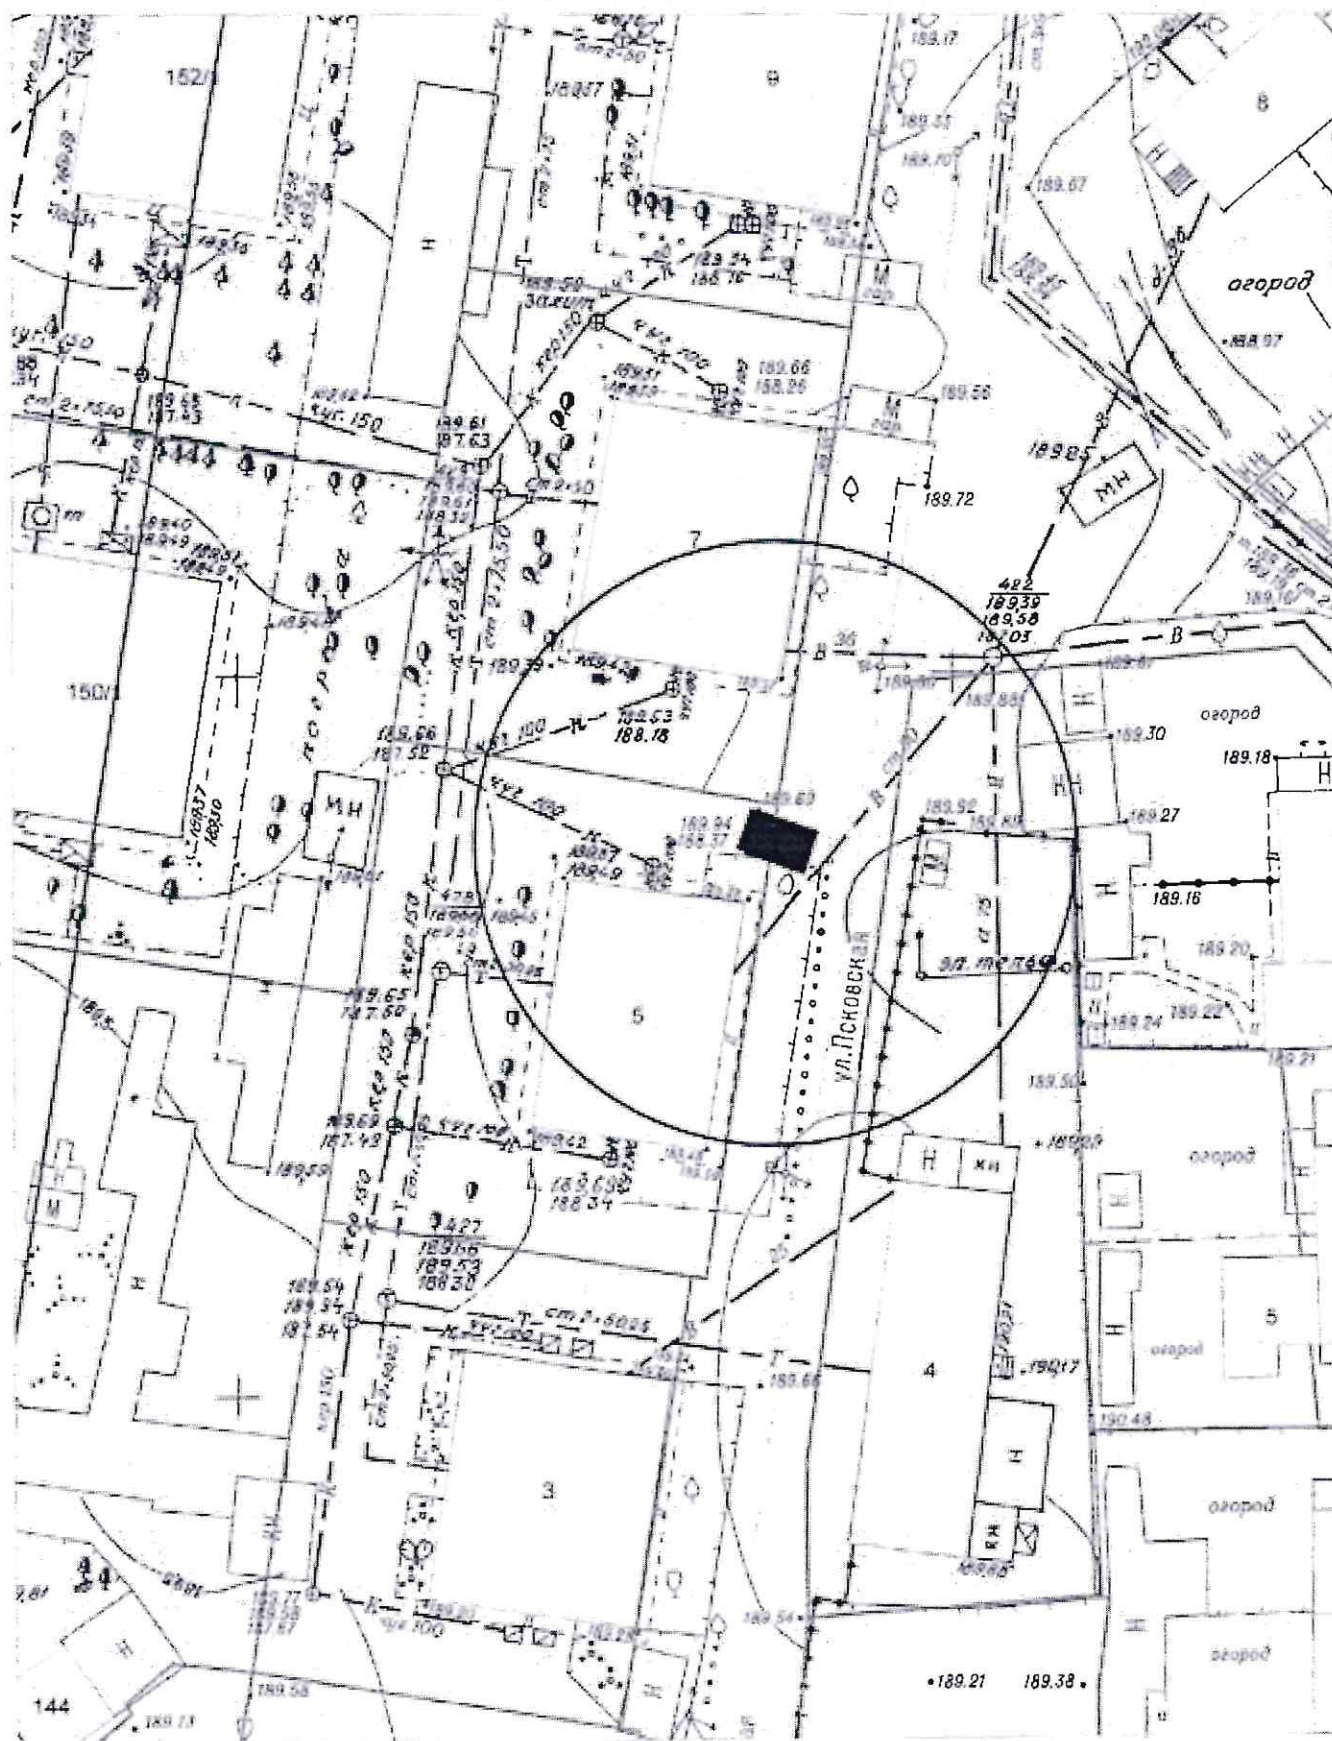

на топографическом плане в масштабе М 1:500

Карта-схема территории № 1538

по адресному ориентиру: ул. Гусинобродское шоссе, (23/1)

на топографическом плане в масштабе М 1:500

Карта-схема территории № 1540
по адресному ориентиру: ул. Толбухина, (31)
на топографическом плане в масштабе М 1:500

Карта-схема территории № 1541
по адресному ориентиру улица В. Высоцкого, (36)
на топографическом плане М 1 :500

Карта-схема территории № 1542
По адресному ориентиру улица Нижегородская 6а
На топографическом плане М 1:500

Карта-схема территории № 1546
по адресному ориентиру улица Лескова, (303)
на топографическом плане М 1:500

Карта-схема территории № 1548

по адресному ориентиру: ул. Ударная

на топографическом плане М 1:500

Карта - схема № 1549
 с адресным ориентиром: ул. Линейная, (231)
 на топографическом плане М 1:500

Карта - схема № 1550
с адресным ориентиром: ул. Линейная, (49)
на топографическом плане М 1:1000