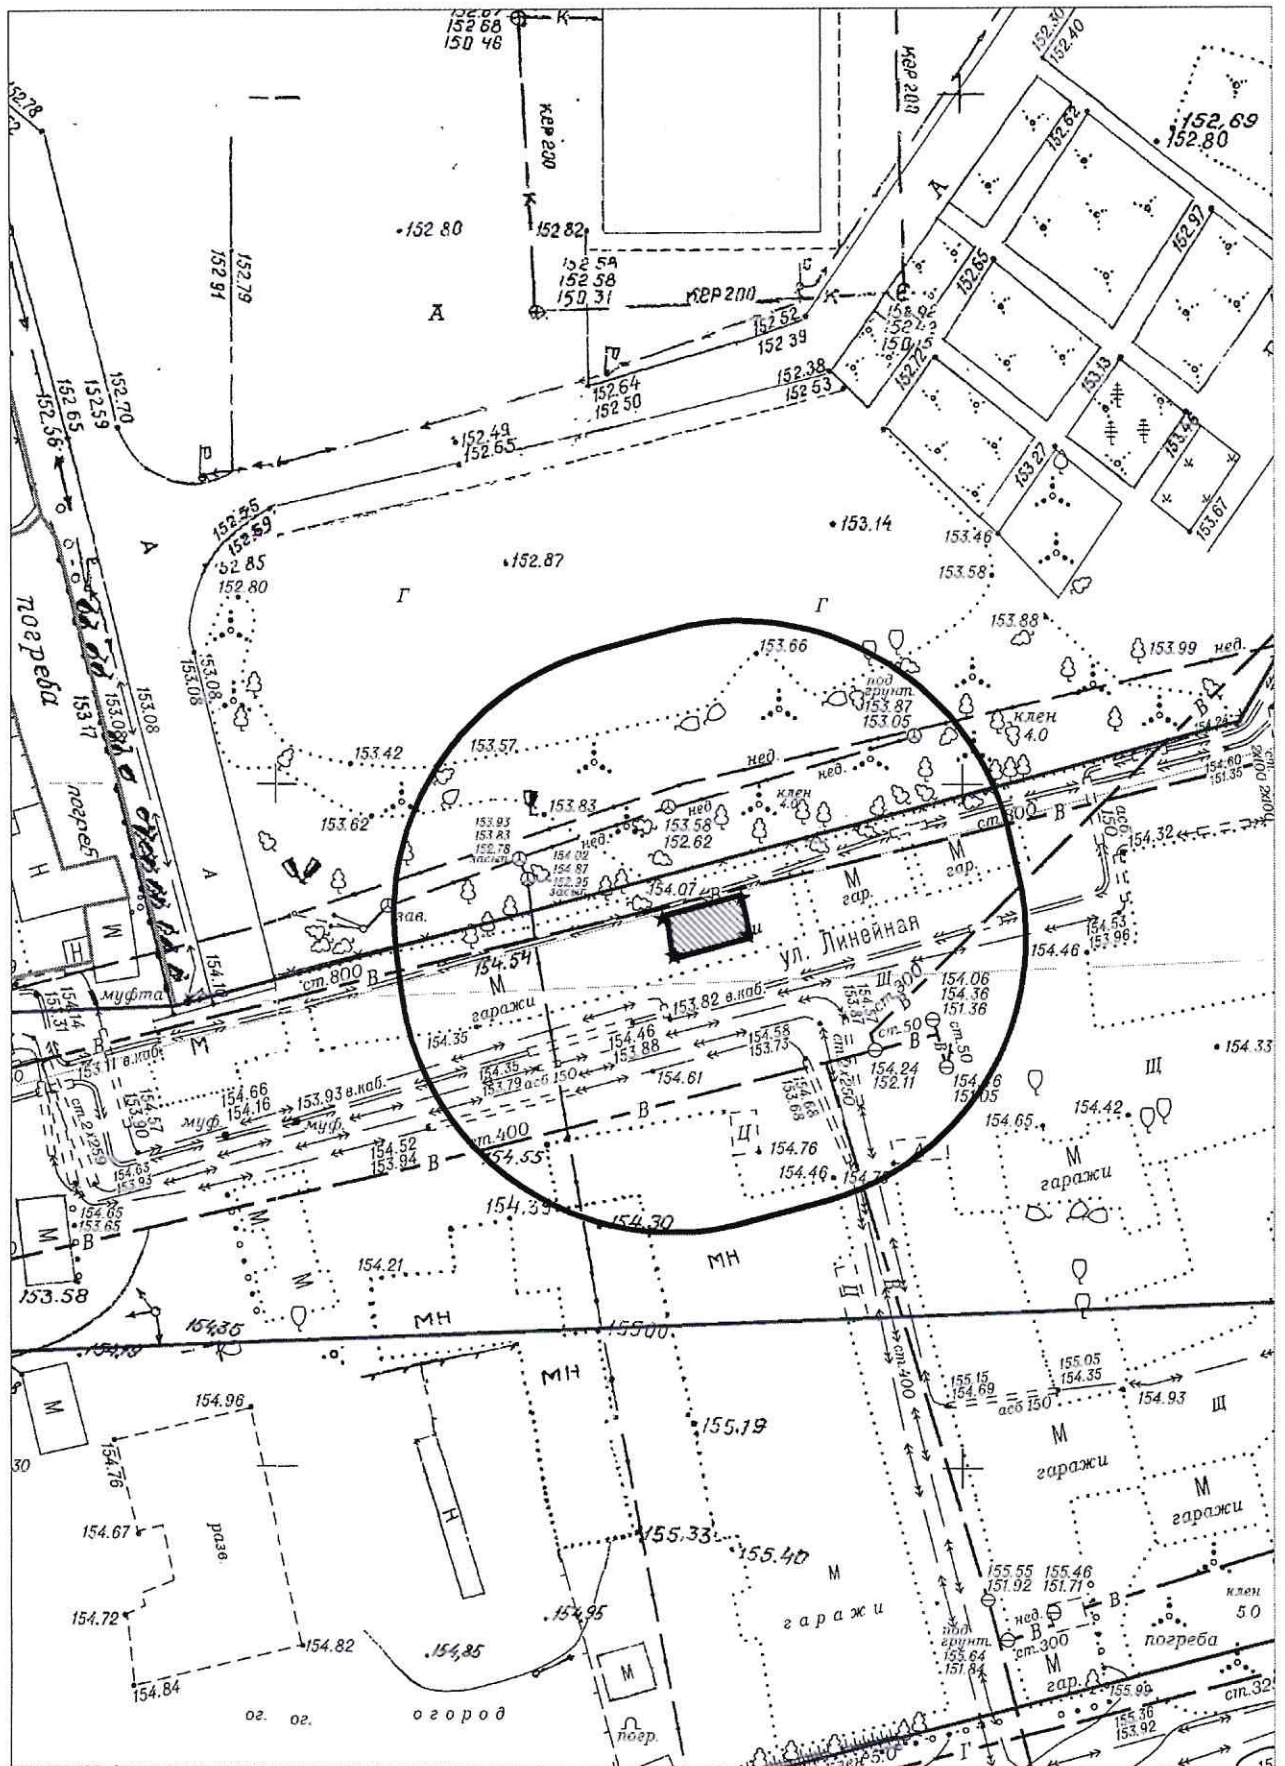

Карта-схема территории № 1534
по адресному ориентиру: ул. Техническая, (12)
на топографическом плане в масштабе М 1:500

Карта-схема территории № 1535

по адресному ориентиру: ул. Гусинобродское шоссе, (31)

на топографическом плане в масштабе М 1:500

Карта-схема территории № 1538

по адресному ориентиру: ул. Гусинобродское шоссе, (23/1)

на топографическом плане в масштабе М 1:500

Карта-схема территории № 1540
по адресному ориентиру: ул. Толбухина, (31)
на топографическом плане в масштабе М 1:500

Карта-схема территории № 1546
по адресному ориентиру улица Лескова, (303)
на топографическом плане М 1:500

Карта-схема территории № 1548

по адресному ориентиру: ул. Ударная

на топографическом плане М 1:500

Карта - схема № 1549
 с адресным ориентиром: ул. Линейная, (231)
 на топографическом плане М 1:500

Карта - схема № 1550
с адресным ориентиром: ул. Линейная, (49)
на топографическом плане М 1:1000