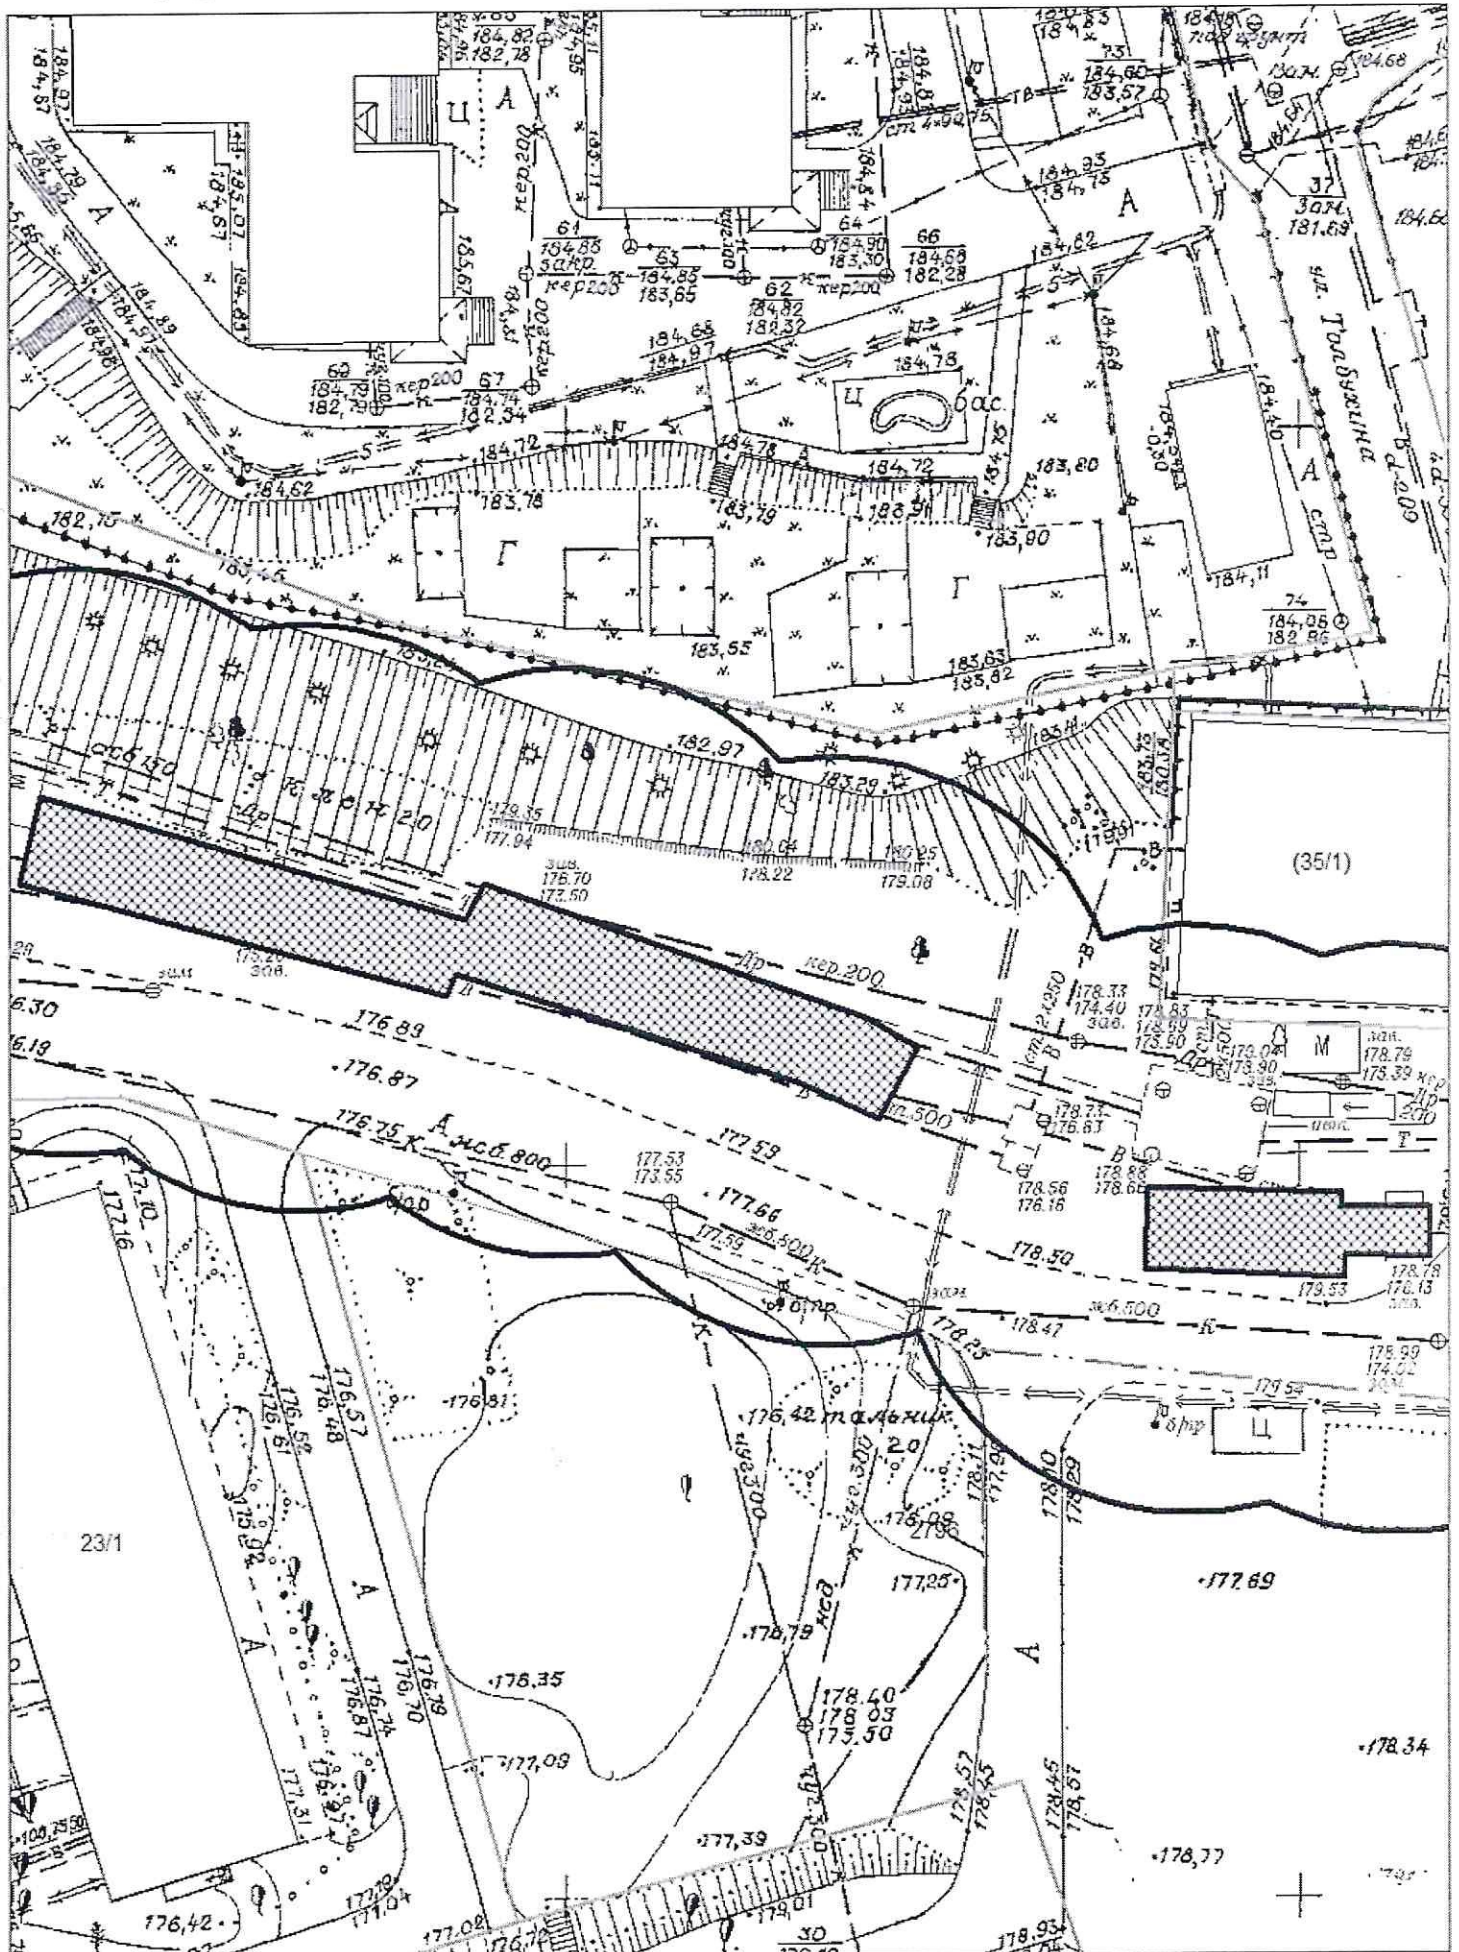

Карта-схема территории № 1534
по адресному ориентиру: ул. Техническая, (12)
на топографическом плане в масштабе М 1:500

Карта-схема территории № 1535

по адресному ориентиру: ул. Гусинобродское шоссе, (31)

на топографическом плане в масштабе М 1:500

Карта-схема территории № 1538

по адресному ориентиру: ул. Гусинобродское шоссе, (23/1)

на топографическом плане в масштабе М 1:500

Карта-схема территории № 1540
по адресному ориентиру: ул. Толбухина, (31)
на топографическом плане в масштабе М 1:500

Карта-схема территории № 1543
по адресному ориентиру улица Добролюбова, (16 к. 1)
на топографическом плане М 1:500

Карта-схема территории № 1544
по адресному ориентиру улица Псковская, (5)
на топографическом плане М 1:500

Карта - схема № 1549
 с адресным ориентиром: ул. Линейная, (231)
 на топографическом плане М 1:500

Карта - схема № 1550
с адресным ориентиром: ул. Линейная, (49)
на топографическом плане М 1:1000