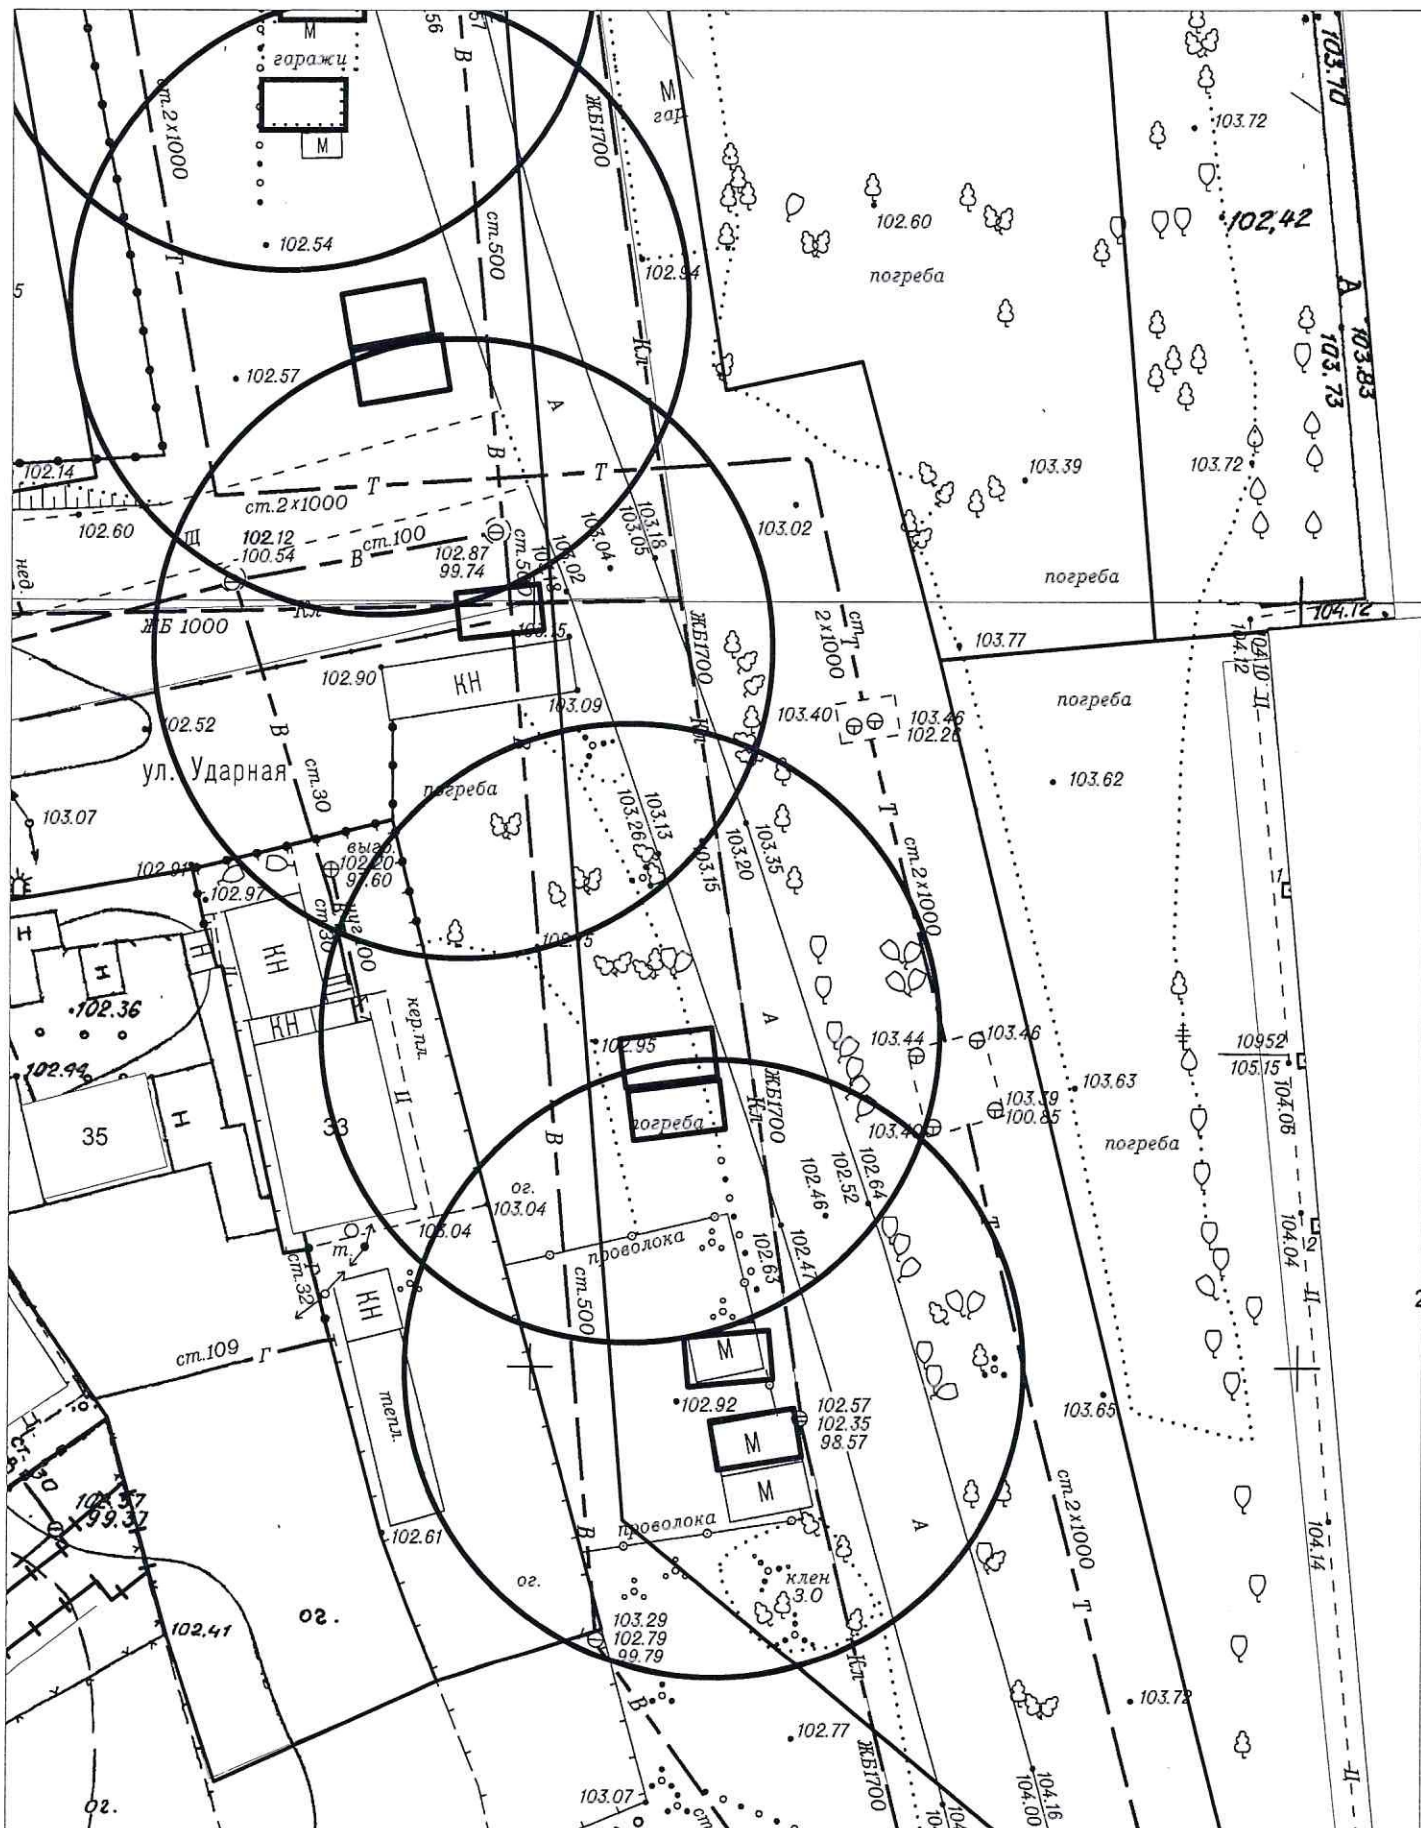

на топографическом плане в масштабе М 1:500

Карта-схема территории № 1538

по адресному ориентиру: ул. Гусинобродское шоссе, (23/1)

на топографическом плане в масштабе М 1:500

Карта-схема территории № 1540
по адресному ориентиру: ул. Толбухина, (31)
на топографическом плане в масштабе М 1:500

Карта-схема территории № 1543
по адресному ориентиру улица Добролюбова, (16 к. 1)
на топографическом плане М 1:500

Карта-схема территории № 1544
по адресному ориентиру улица Псковская, (5)
на топографическом плане М 1:500

Карта-схема территории № 1546
по адресному ориентиру улица Лескова, (303)
на топографическом плане М 1:500

Карта-схема территории № 1548

по адресному ориентиру: ул. Ударная

на топографическом плане М 1:500

Карта - схема № 1549
 с адресным ориентиром: ул. Линейная, (231)
 на топографическом плане М 1:500

Карта - схема № 1550
с адресным ориентиром: ул. Линейная, (49)
на топографическом плане М 1:1000