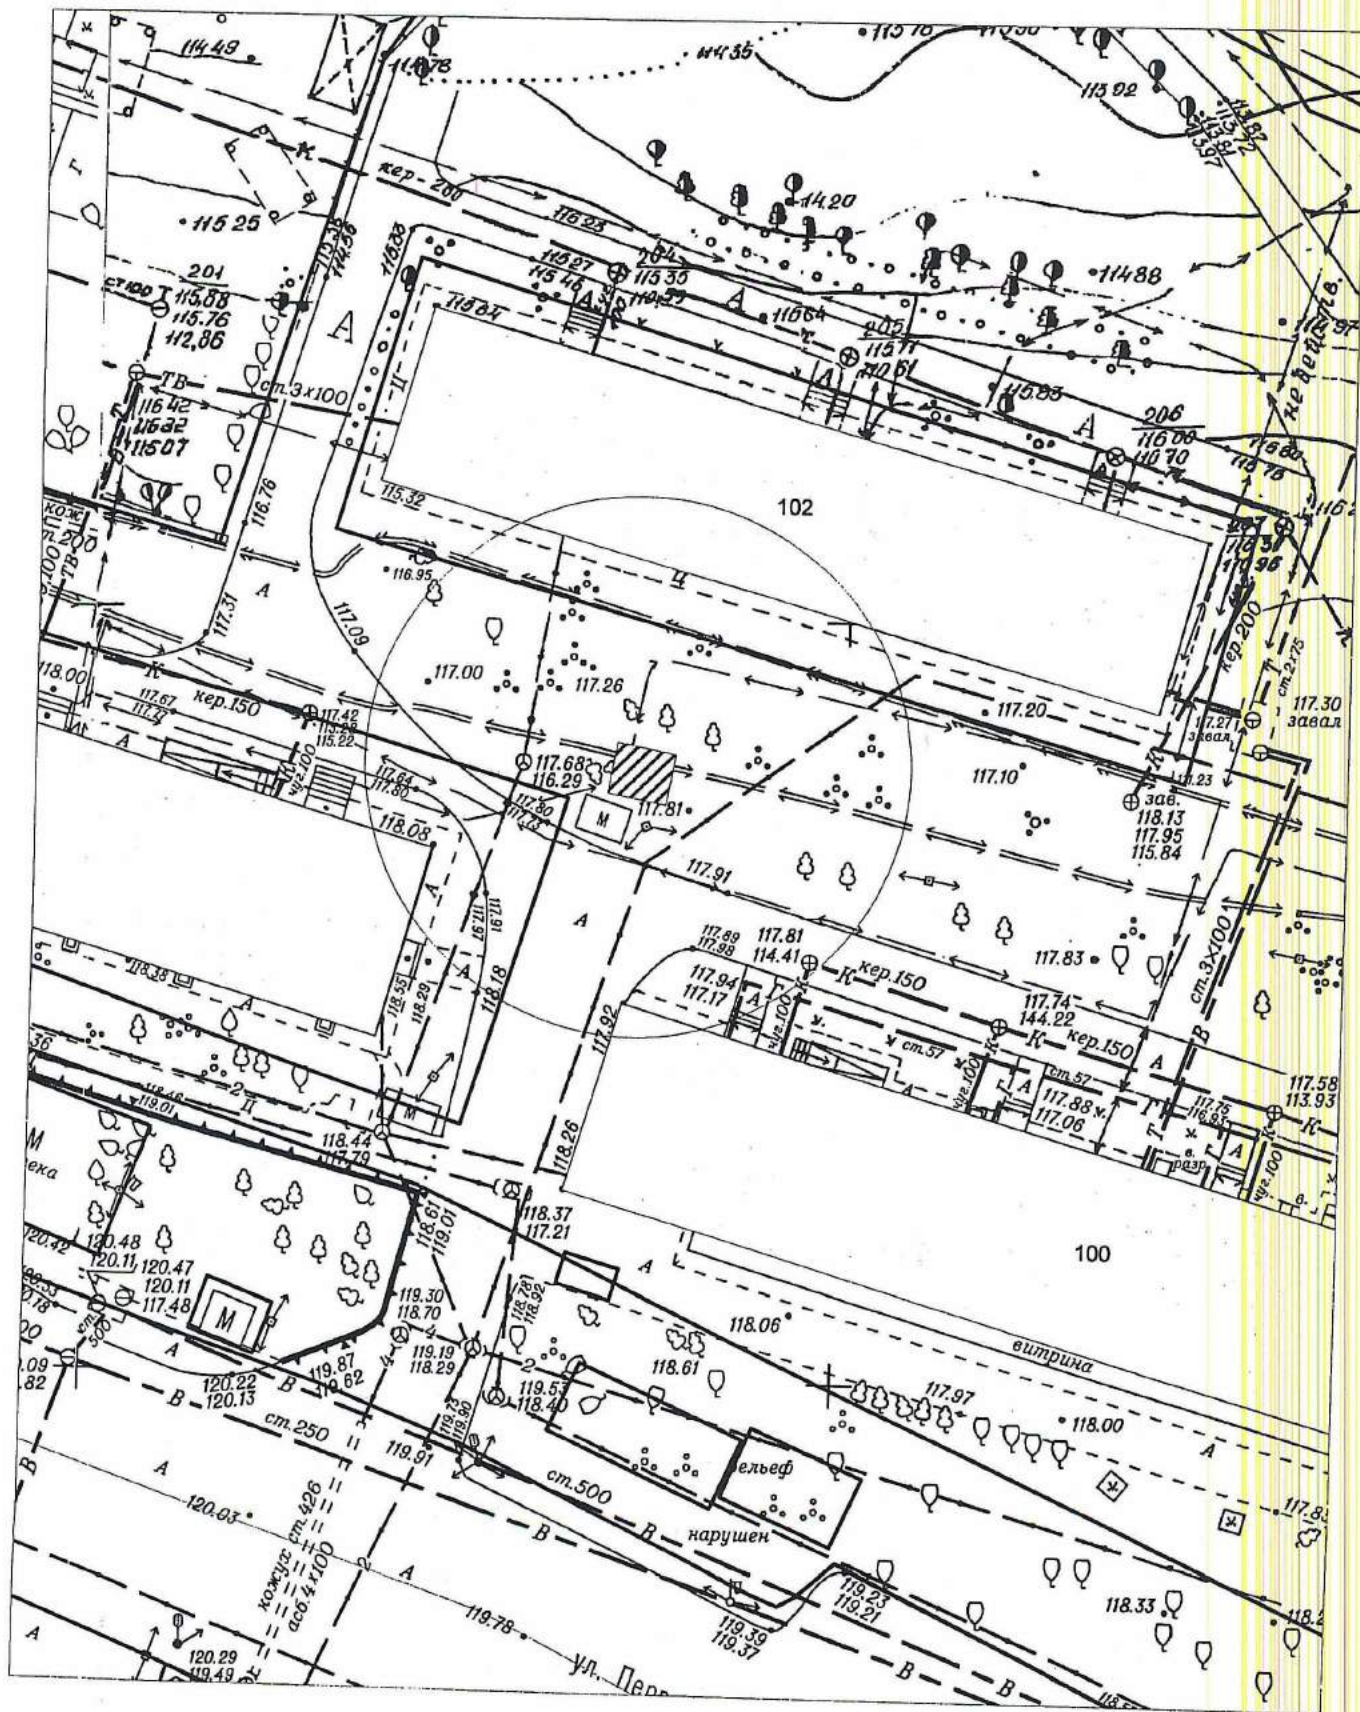

Карта-схема территории № 810  
размещения нестационарного торгового объекта по ул. Первомайская, (102)  
на топографическом плане  
М 1:500

# Карта-схема территории № 813

по адресному ориентиру: ул. Волховская, (ул. Курганская, 38, кор. 5)

на топографическом плане М 1:500

Карта-схема территории № 815  
по адресному ориентиру улица Воинская, (61 к. 1)  
на топографическом плане М 1:500

Карта-схема территории № 816  
по адресному ориентиру улица Добролюбова, (173)  
на топографическом плане М 1:500

Карта - схема № 818  
с адресным ориентиром: ул. Трудовая, (1)  
на топографическом плане М 1:500

Карта - схема № 819  
с адресным ориентиром: Красный проспект, (173)  
на топографическом плане М 1:500