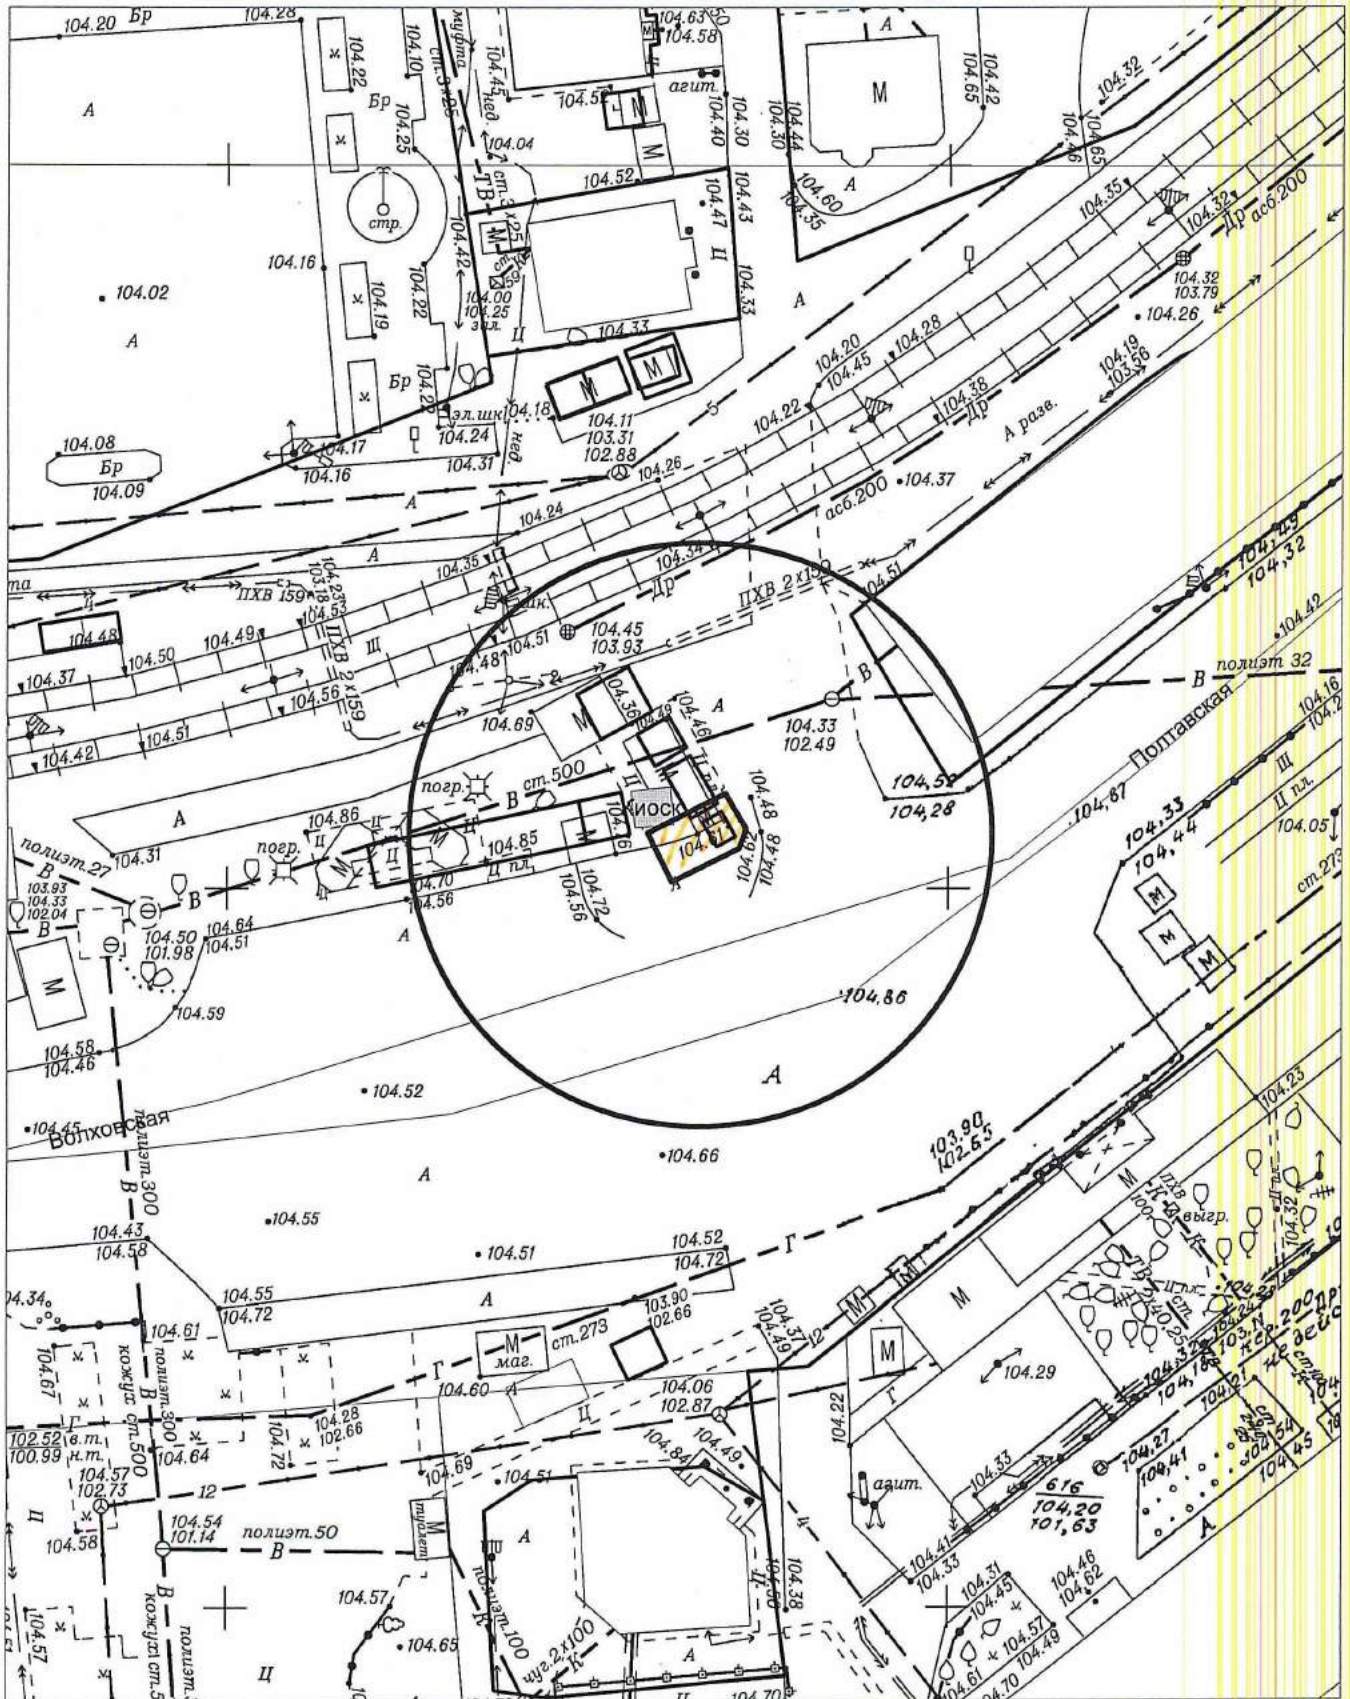

Карта-схема территории № 810  
размещения нестационарного торгового объекта по ул. Первомайская, (102)  
на топографическом плане  
М 1:500

# Карта-схема территории № 813

по адресному ориентиру: ул. Волховская, (ул. Курганская, 38, кор. 5)

на топографическом плане М 1:500

Карта-схема территории № 815  
по адресному ориентиру улица Воинская, (61 к. 1)  
на топографическом плане М 1:500

Карта-схема территории № 816  
по адресному ориентиру улица Добролюбова, (173)  
на топографическом плане М 1:500

Карта - схема № 818  
с адресным ориентиром: ул. Трудовая, (1)  
на топографическом плане М 1:500

Карта - схема № 819  
с адресным ориентиром: Красный проспект, (173)  
на топографическом плане М 1:500