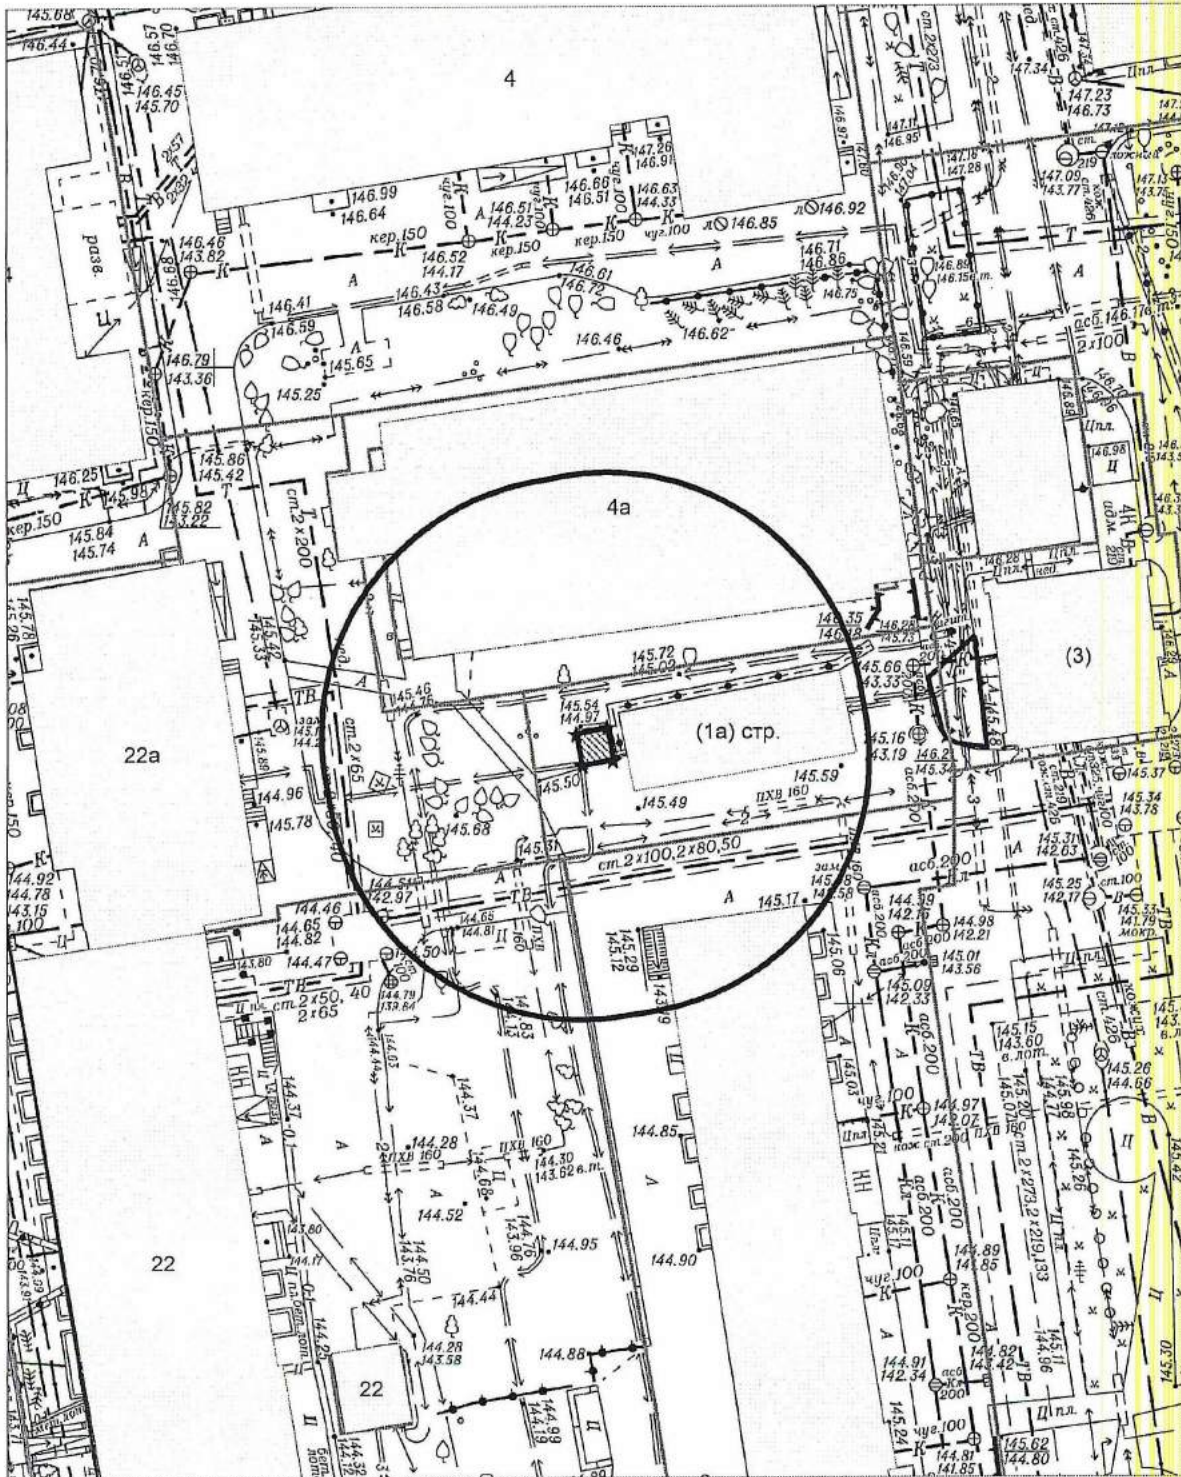

Карта-схема территории № 810  
размещения нестационарного торгового объекта по ул. Первомайская, (102)  
на топографическом плане  
М 1:500

# Карта-схема территории № 813

по адресному ориентиру: ул. Волховская, (ул. Курганская, 38, кор. 5)

на топографическом плане М 1:500

Карта-схема территории № 815  
по адресному ориентиру улица Воинская, (61 к. 1)  
на топографическом плане М 1:500

Карта-схема территории № 816  
по адресному ориентиру улица Добролюбова, (173)  
на топографическом плане М 1:500

Карта - схема № 818  
с адресным ориентиром: ул. Трудовая, (1)  
на топографическом плане М 1:500

Карта - схема № 819  
с адресным ориентиром: Красный проспект, (173)  
на топографическом плане М 1:500