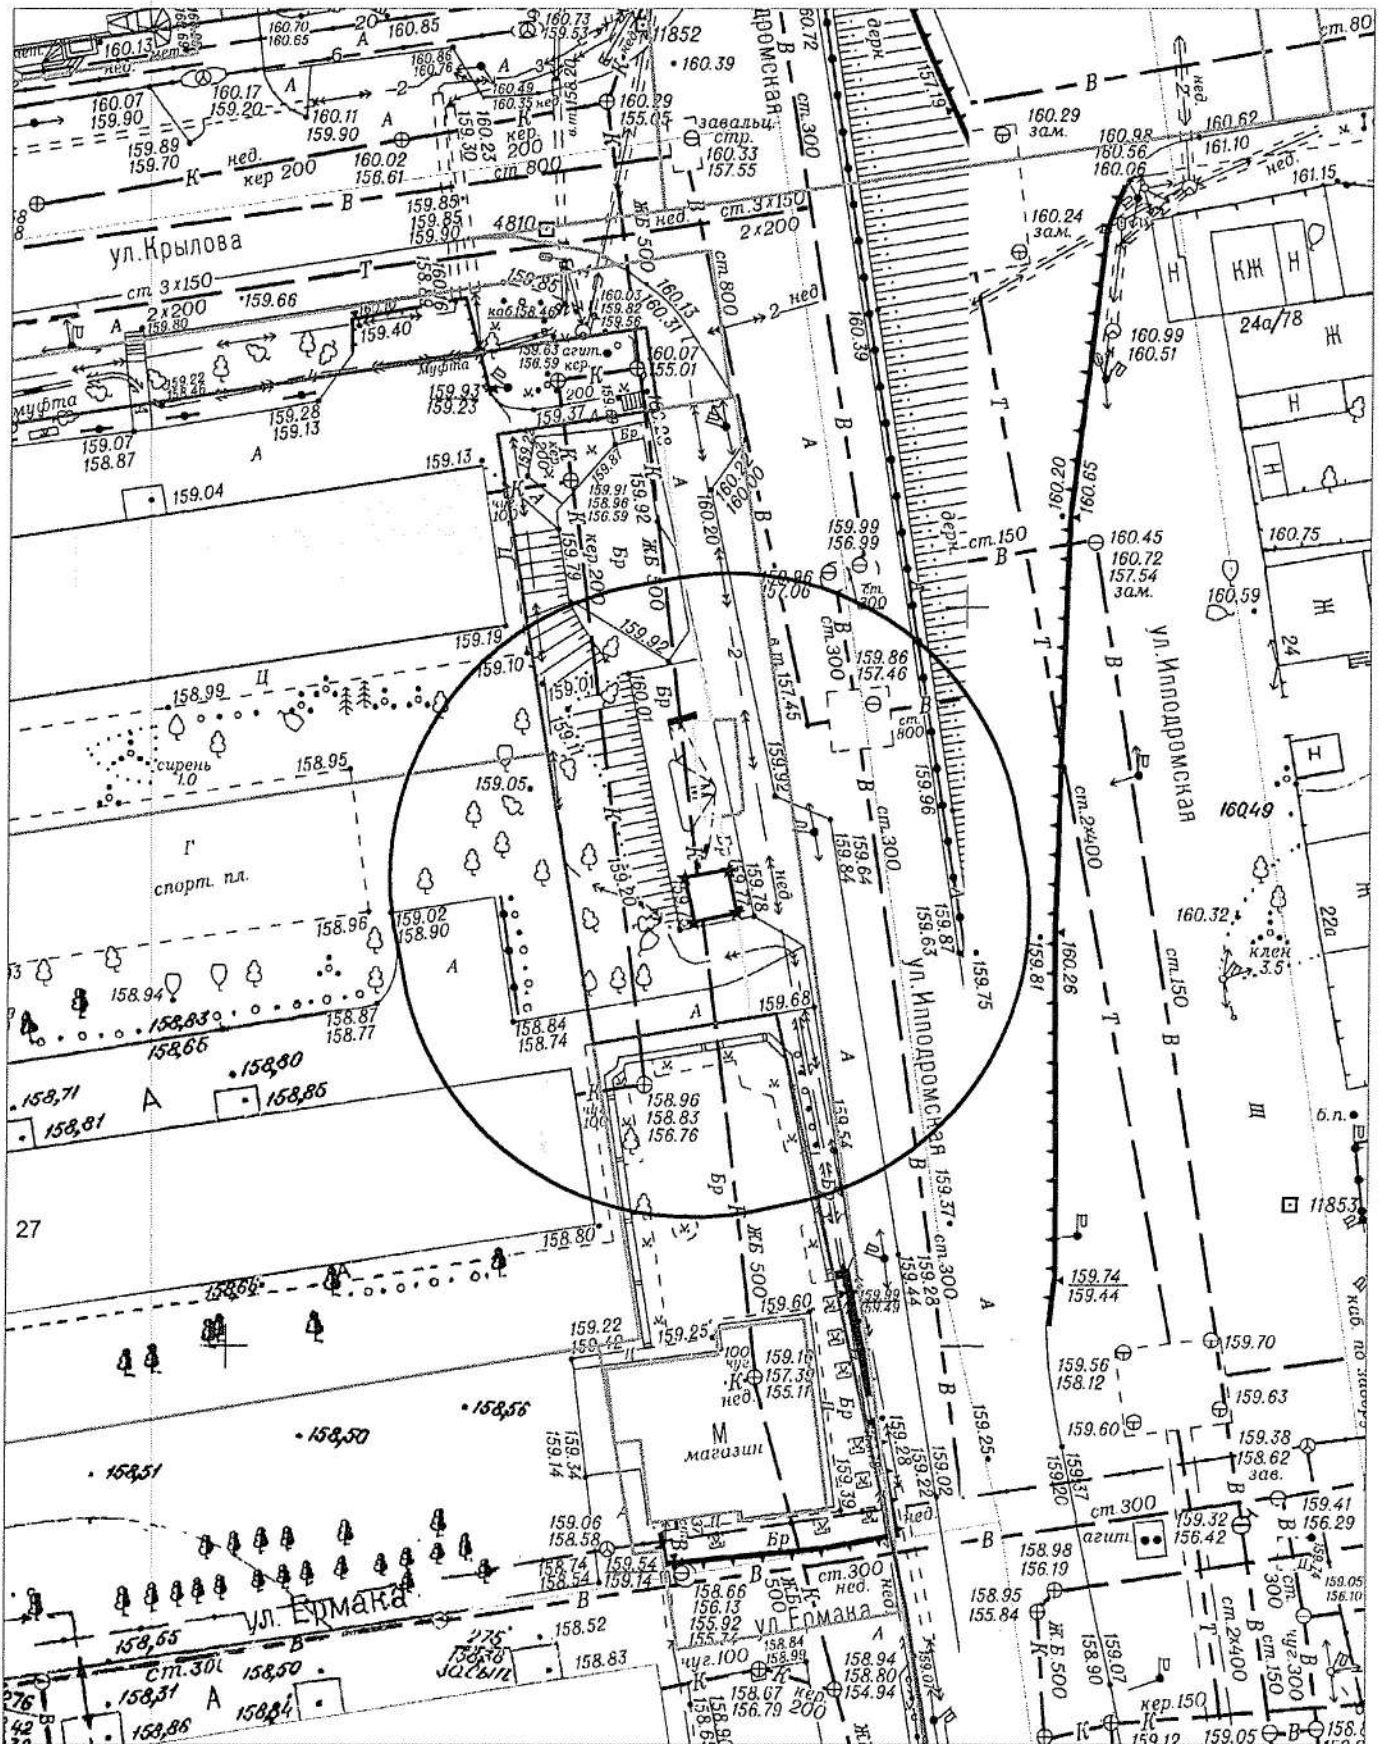

# Карта-схема № 438

По адресному ориентиру: Максима Горького, (104)  
на топографическом плане М 1:500

Карта-схема №440

По адресному ориентиру: ул. Жури́нская  
из топографического плана М 1:500

Карта-схема № 441

По адресному ориентиру: ул. Журиная  
нв топографическом плане М 1:500

# Карта-схема № 442

По адресному ориентиру: ул. Ипподромская, (27)  
на топографическом плане М 1:500

Карта-схема территории № 443

по адресному ориентиру: ул. Котовского, 5

на топографическом плане М 1:500

Карта-схема территории №445  
по адресному ориентиру ул. Волочаевская 18  
на топографическом плане М1:500

Карта-схема территории №446  
по адресному ориентиру ул. Фрунзе 1376  
на топографическом плане М1:500