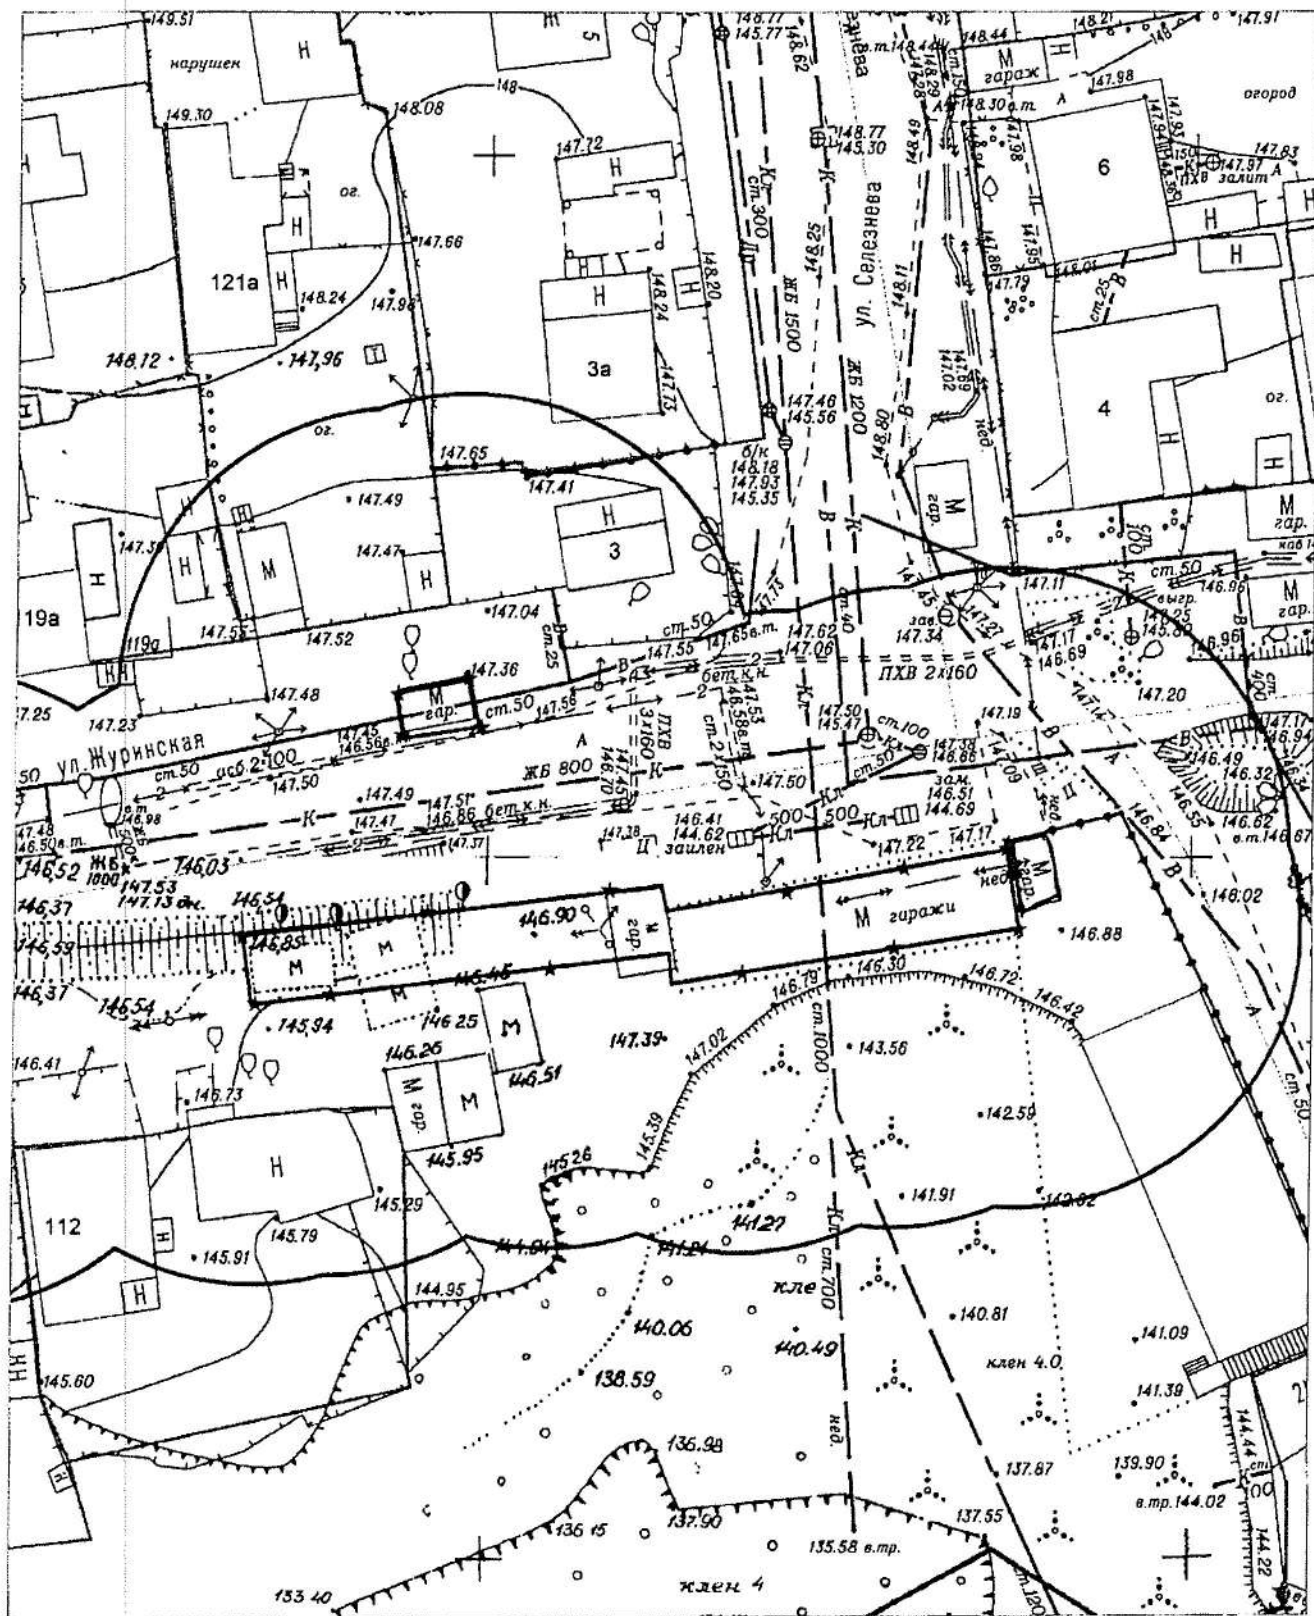

# Карта-схема № 438

По адресному ориентиру: Максима Горького, (104)  
на топографическом плане М 1:500

Карта-схема №440

По адресному ориентиру: ул. Жури́нская  
из топографического плана М 1:500

Карта-схема № 441

По адресному ориентиру: ул. Журиная  
нв топографическом плане М 1:500

# Карта-схема № 442

По адресному ориентиру: ул. Ипподромская, (27)  
на топографическом плане М 1:500

Карта-схема территории № 443

по адресному ориентиру: ул. Котовского, 5

на топографическом плане М 1:500

Карта-схема территории №445  
по адресному ориентиру ул. Волочаевская 18  
на топографическом плане М1:500

Карта-схема территории №446  
по адресному ориентиру ул. Фрунзе 1376  
на топографическом плане М1:500