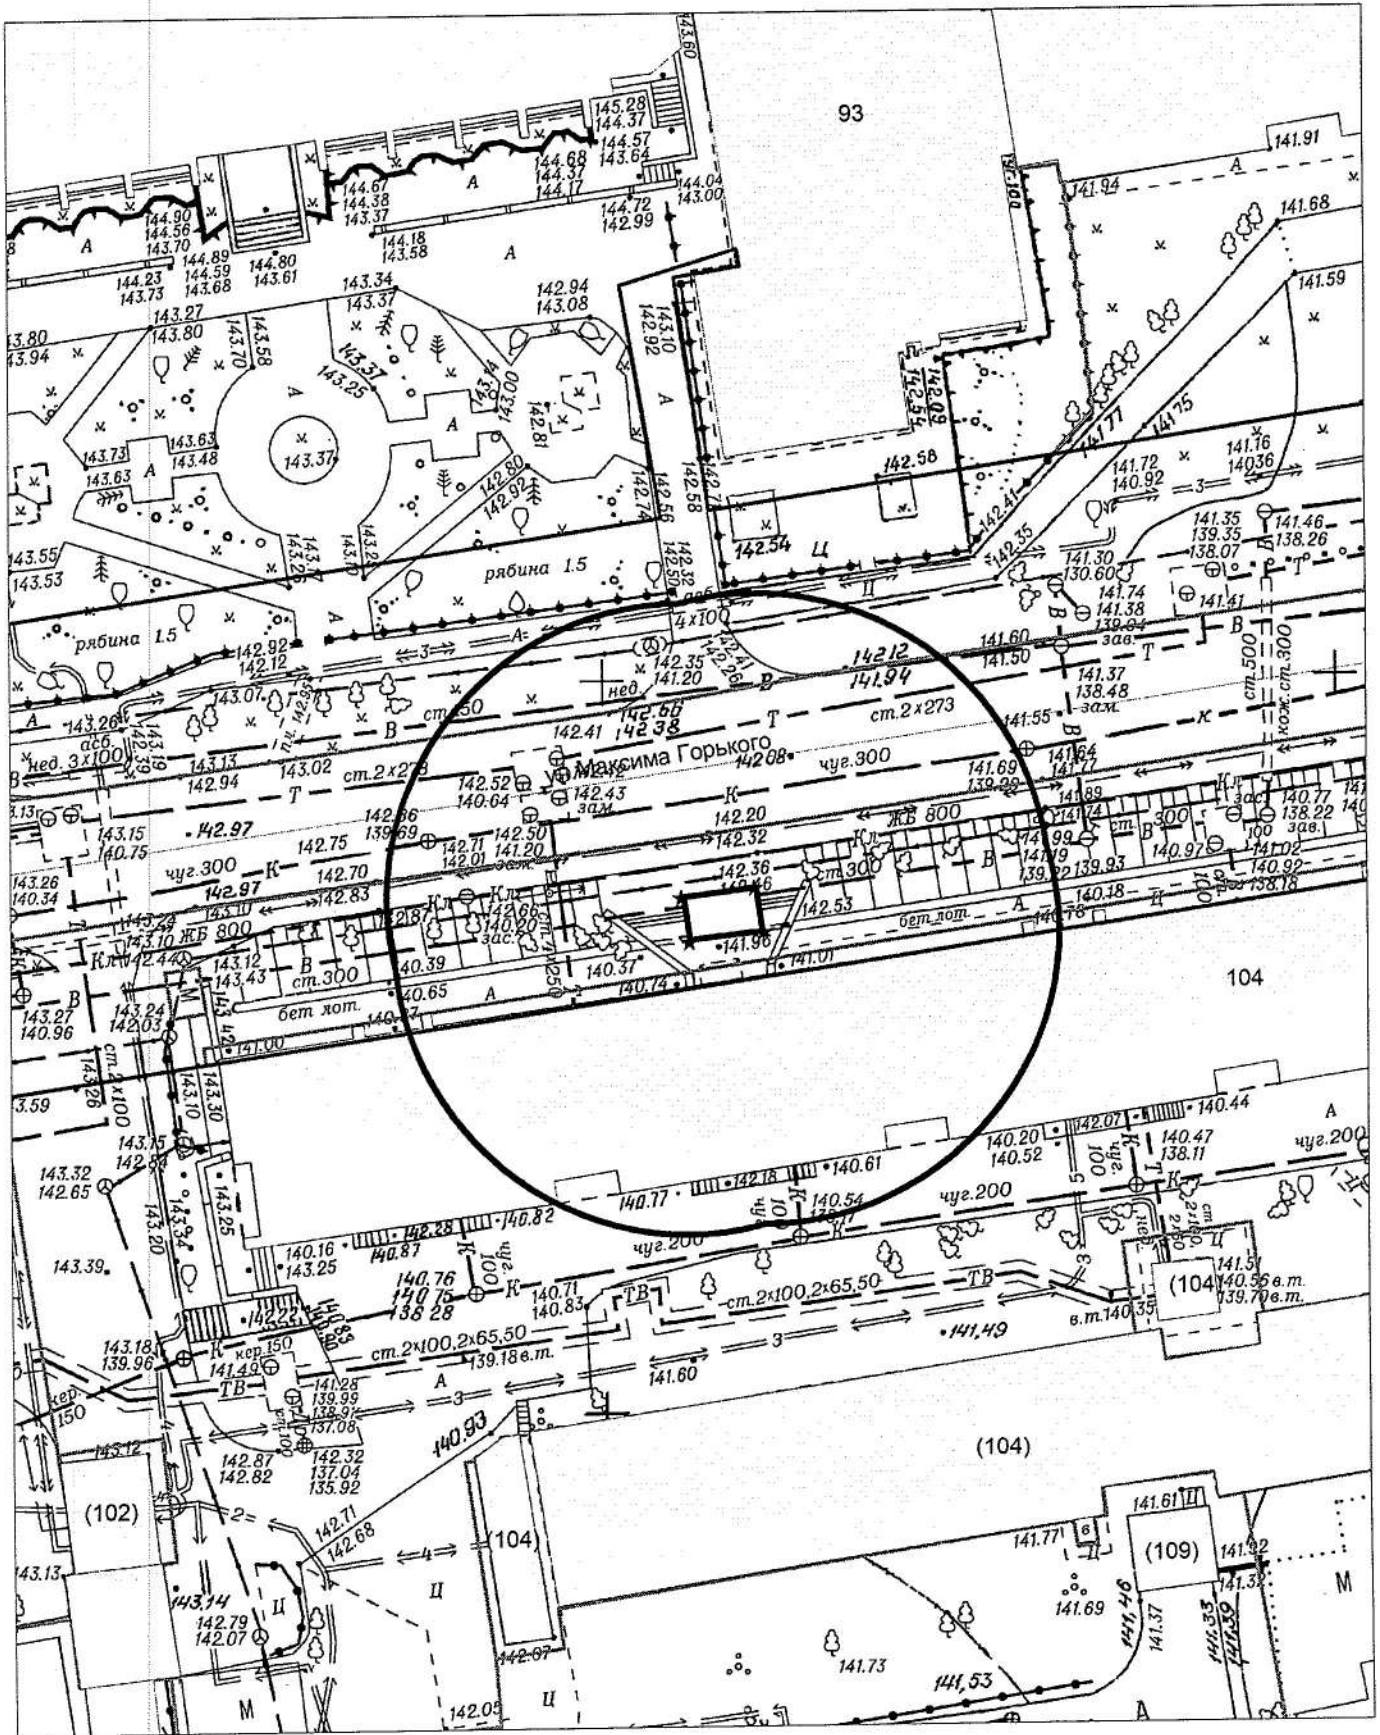

# Карта-схема № 438

По адресному ориентиру: Максима Горького, (104)  
на топографическом плане М 1:500

Карта-схема №440

По адресному ориентиру: ул. Жури́нская  
из топографического плана М 1:500

Карта-схема № 441

По адресному ориентиру: ул. Журиная  
нв топографическом плане М 1:500

# Карта-схема № 442

По адресному ориентиру: ул. Ипподромская, (27)  
на топографическом плане М 1:500

Карта-схема территории № 443

по адресному ориентиру: ул. Котовского, 5

на топографическом плане М 1:500

Карта-схема территории №445  
по адресному ориентиру ул. Волочаевская 18  
на топографическом плане М1:500

Карта-схема территории №446  
по адресному ориентиру ул. Фрунзе 1376  
на топографическом плане М1:500