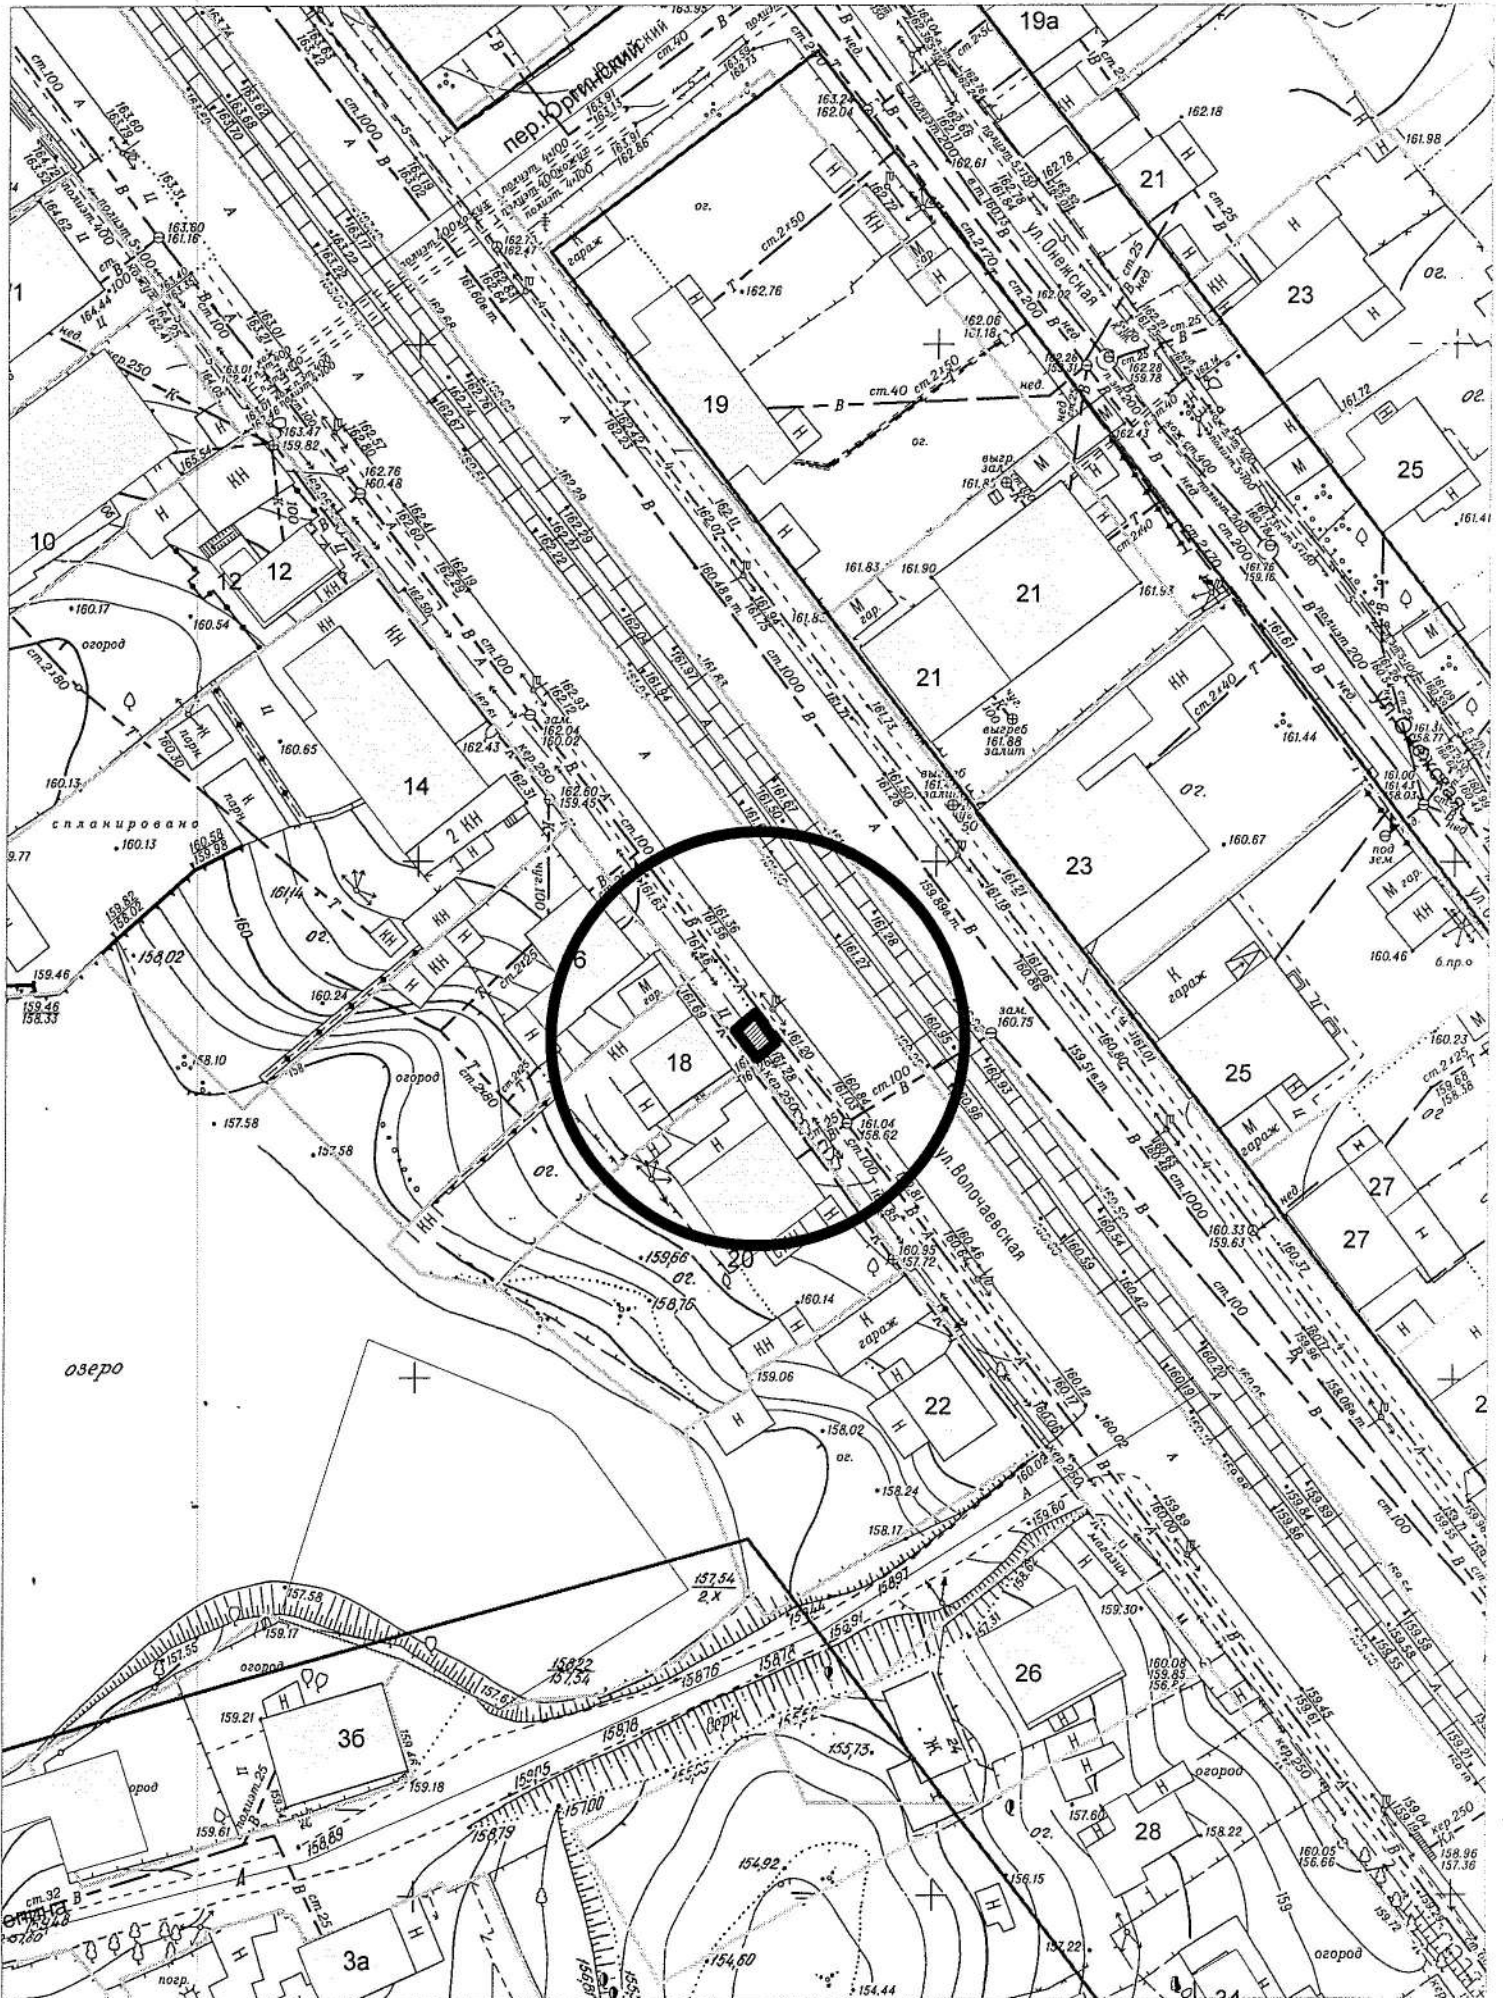

# Карта-схема № 438

По адресному ориентиру: Максима Горького, (104)  
на топографическом плане М 1:500

Карта-схема №440

По адресному ориентиру: ул. Жури́нская  
из топографического плана М 1:500

Карта-схема № 441

По адресному ориентиру: ул. Журиная  
нв топографическом плане М 1:500

# Карта-схема № 442

По адресному ориентиру: ул. Ипподромская, (27)  
на топографическом плане М 1:500

Карта-схема территории № 443

по адресному ориентиру: ул. Котовского, 5

на топографическом плане М 1:500

Карта-схема территории №445  
по адресному ориентиру ул. Волочаевская 18  
на топографическом плане М1:500

Карта-схема территории №446  
по адресному ориентиру ул. Фрунзе 1376  
на топографическом плане М1:500