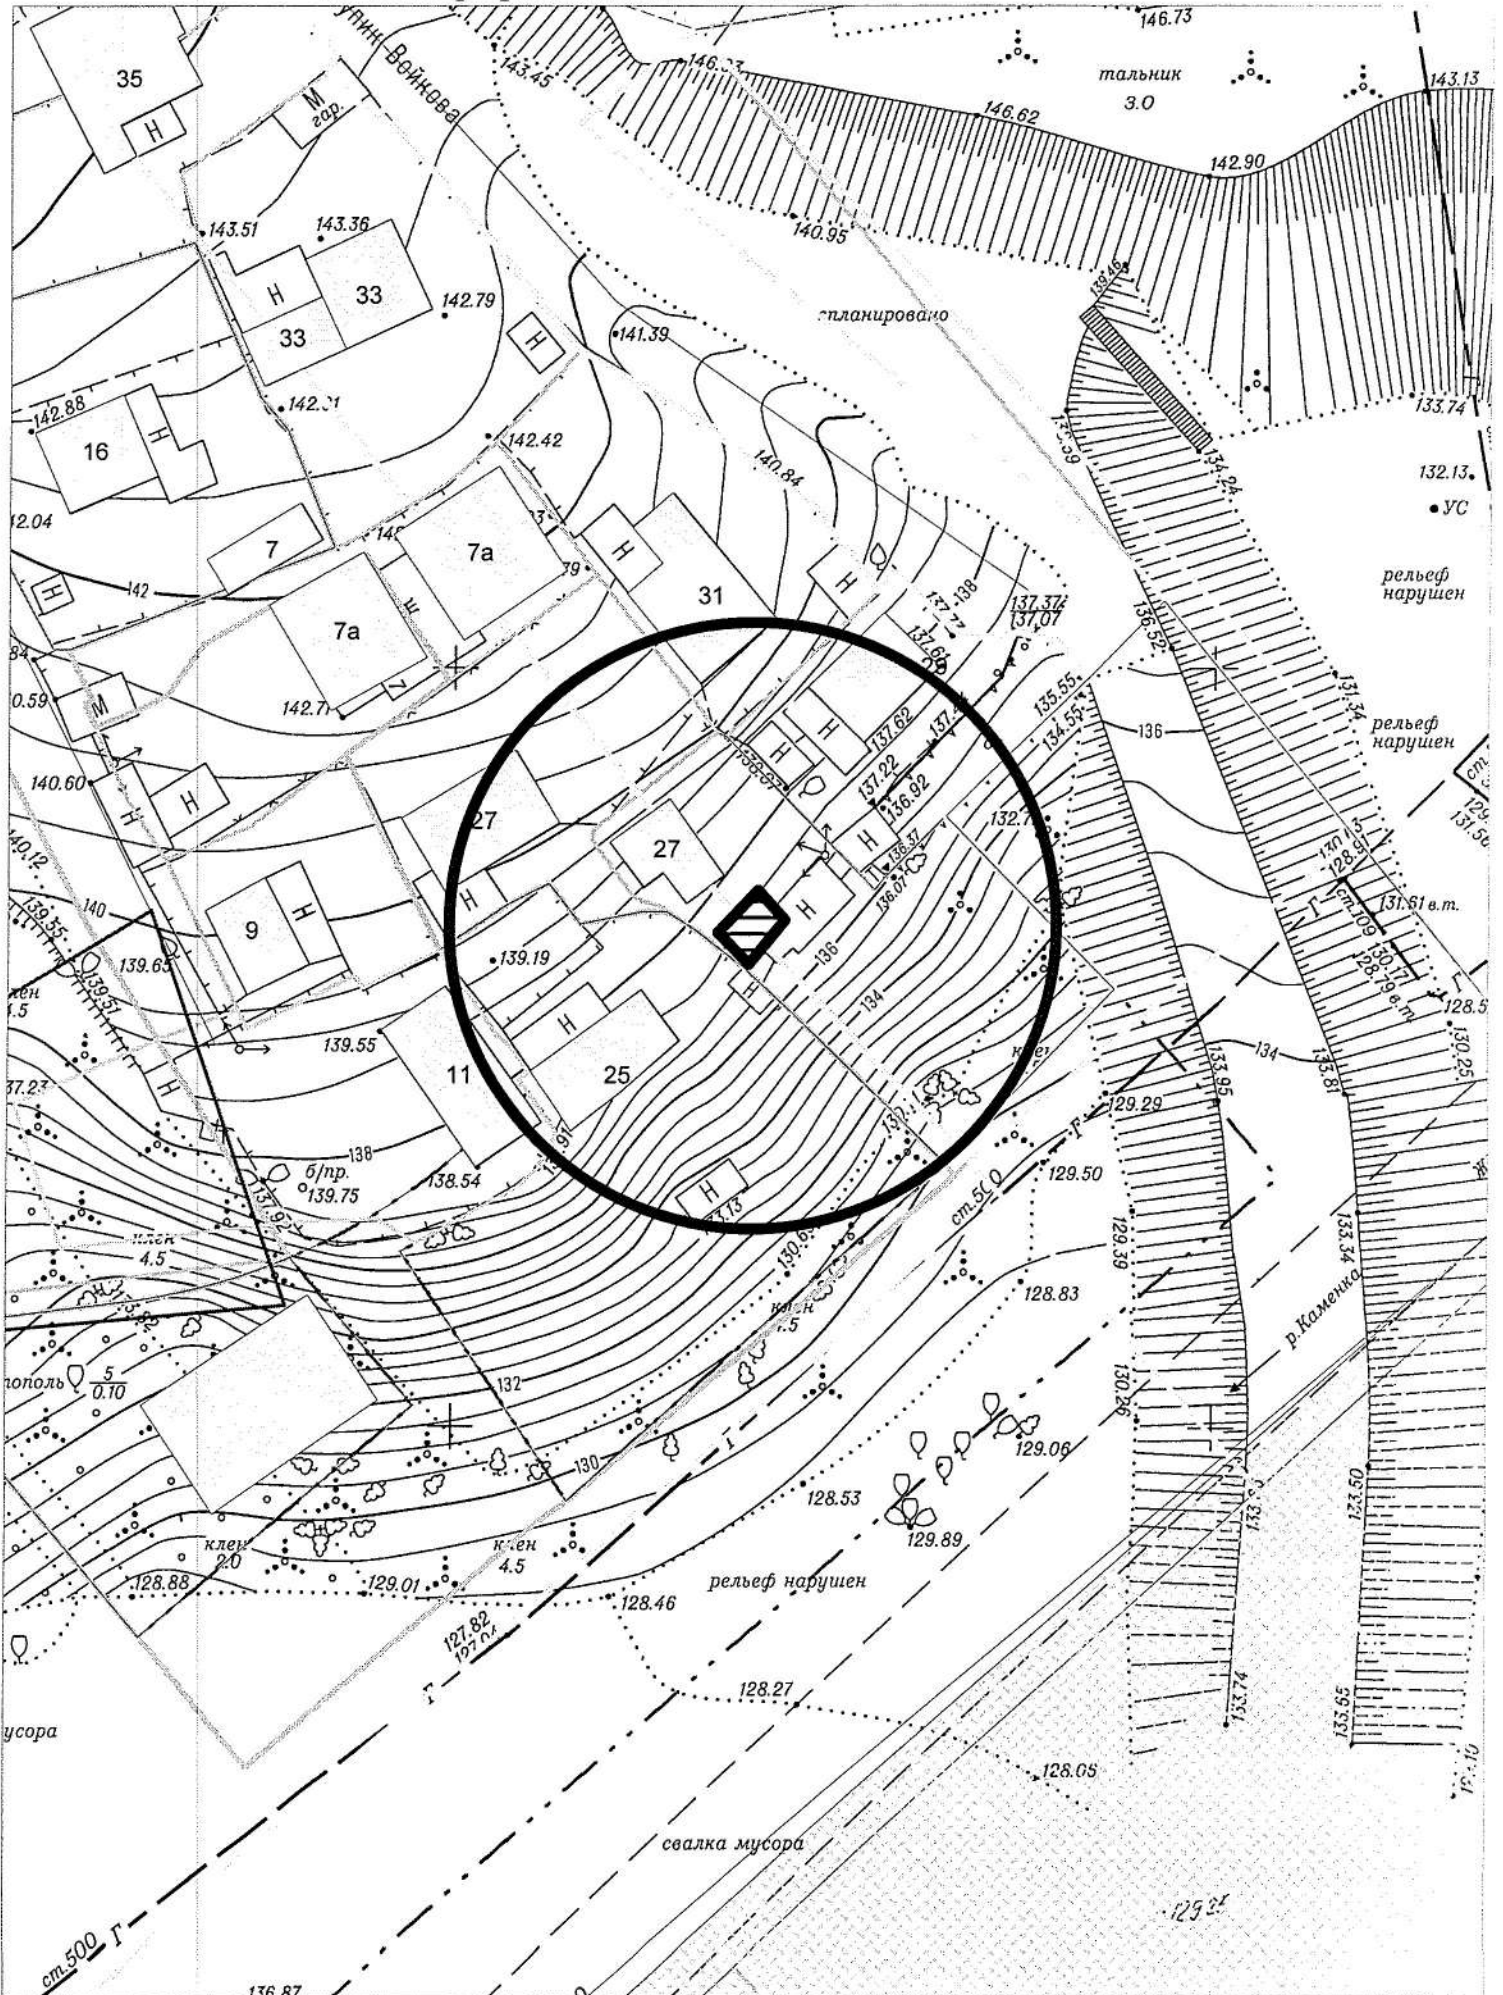

Карта-схема территории №447
по адресному ориентиру тупик Войкова 27
на топографическом плане М 1:500