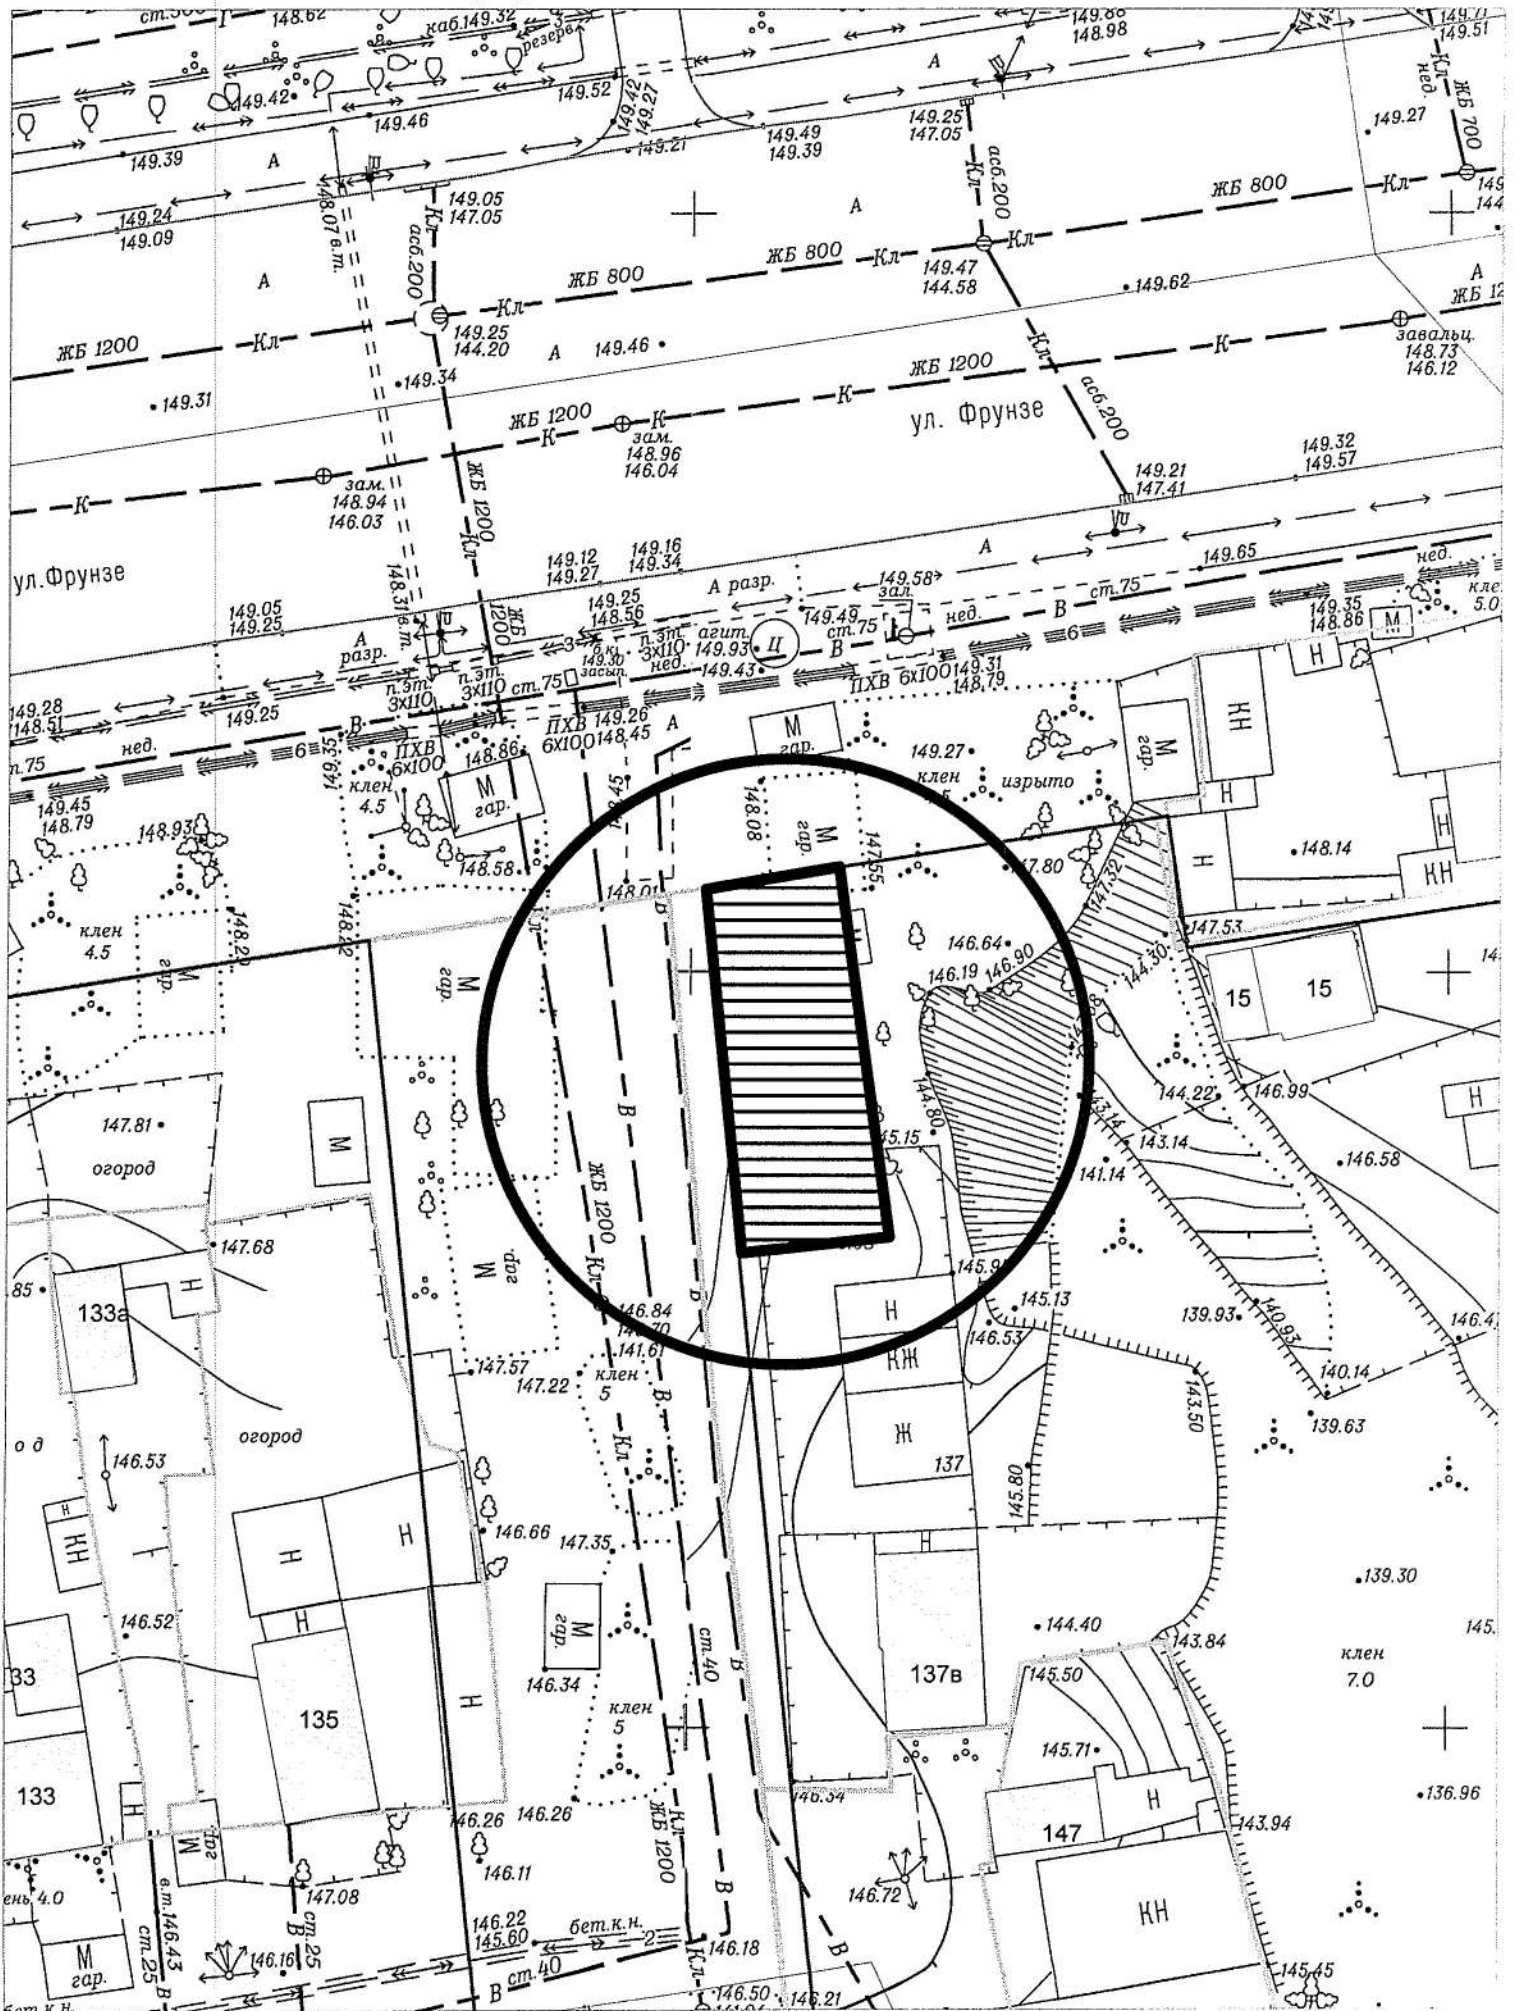

# Карта-схема № 438

По адресному ориентиру: Максима Горького, (104)  
на топографическом плане М 1:500

Карта-схема №440

По адресному ориентиру: ул. Жури́нская  
из топографического плана М 1:500

Карта-схема № 441

По адресному ориентиру: ул. Журиная  
нв топографическом плане М 1:500

# Карта-схема № 442

По адресному ориентиру: ул. Ипподромская, (27)  
на топографическом плане М 1:500

Карта-схема территории № 443

по адресному ориентиру: ул. Котовского, 5

на топографическом плане М 1:500

Карта-схема территории №445  
по адресному ориентиру ул. Волочаевская 18  
на топографическом плане М1:500

Карта-схема территории №446  
по адресному ориентиру ул. Фрунзе 1376  
на топографическом плане М1:500