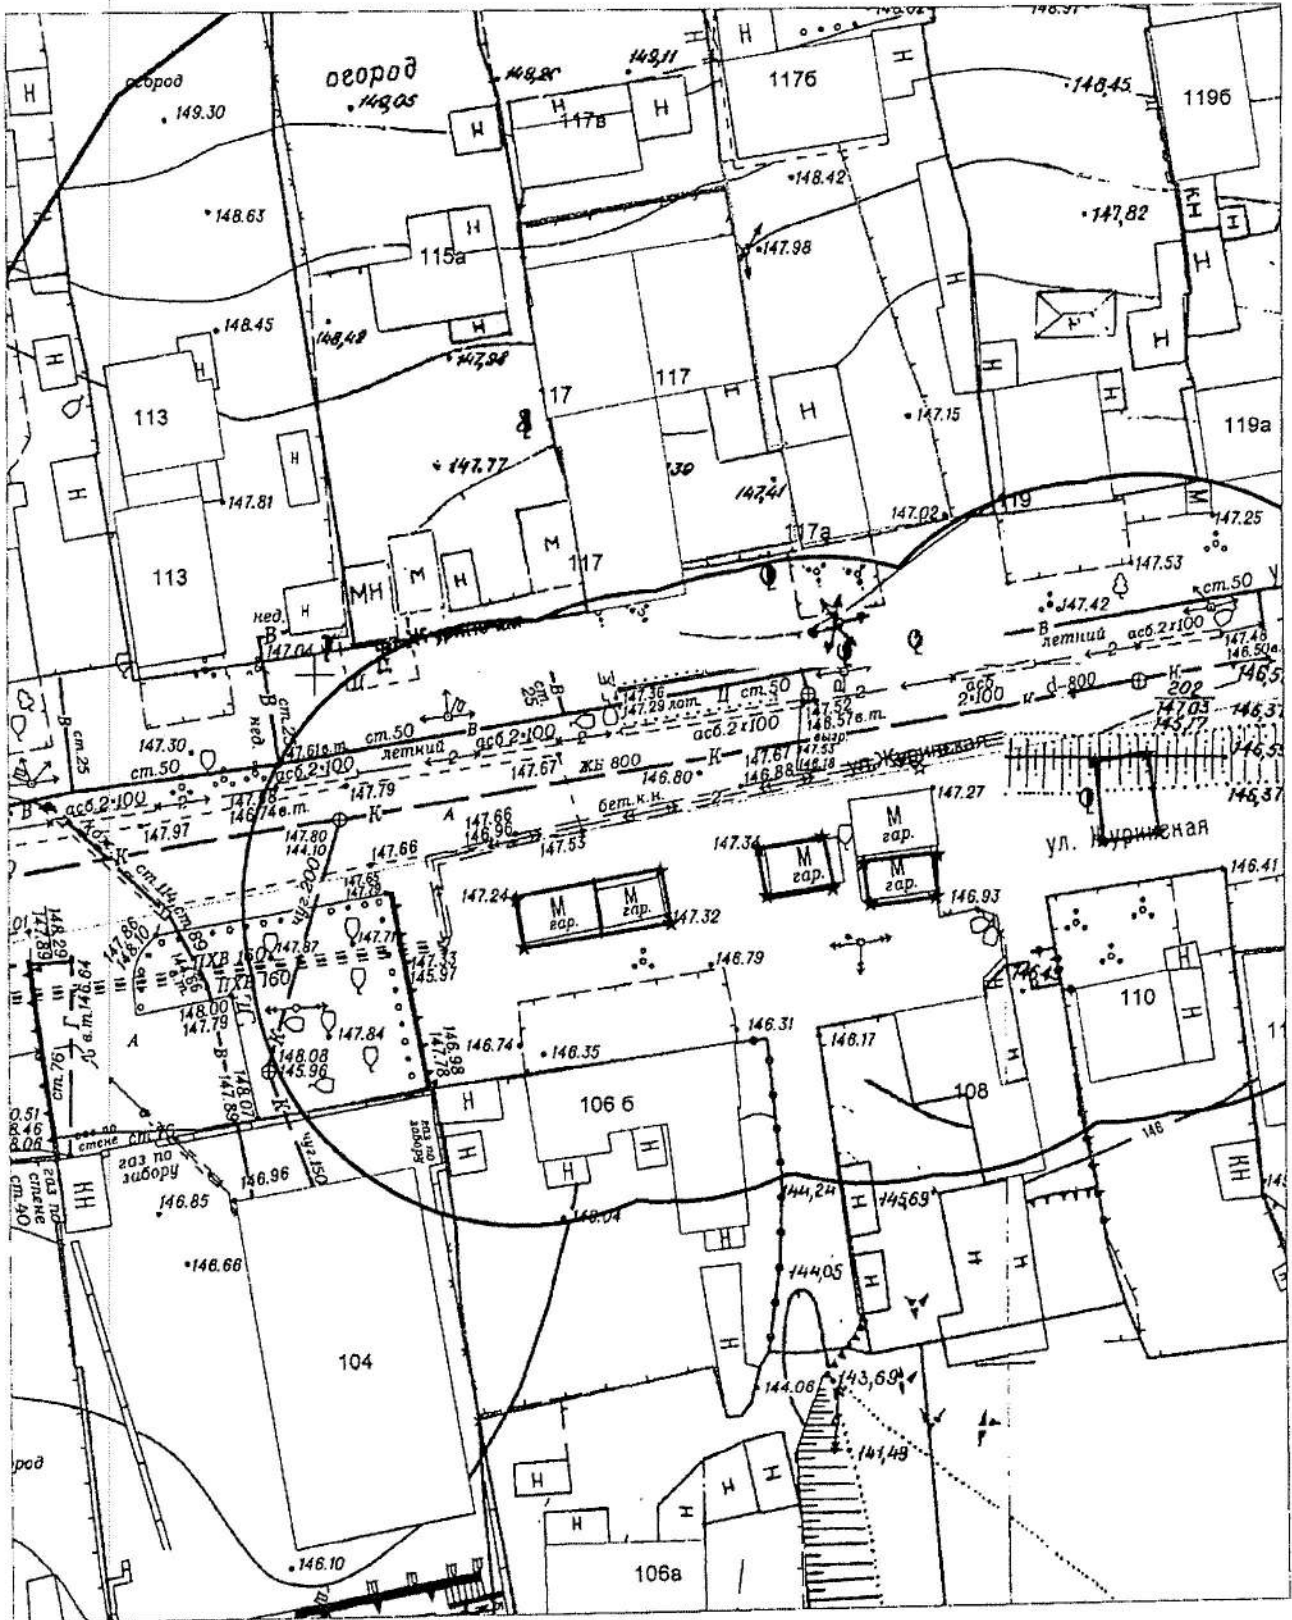

# Карта-схема № 438

По адресному ориентиру: Максима Горького, (104)  
на топографическом плане М 1:500

Карта-схема №440

По адресному ориентиру: ул. Жури́нская  
из топографического плана М 1:500

Карта-схема № 441

По адресному ориентиру: ул. Журиная  
нв топографическом плане М 1:500

# Карта-схема № 442

По адресному ориентиру: ул. Ипподромская, (27)  
на топографическом плане М 1:500

Карта-схема территории № 443

по адресному ориентиру: ул. Котовского, 5

на топографическом плане М 1:500

Карта-схема территории №445  
по адресному ориентиру ул. Волочаевская 18  
на топографическом плане М1:500

Карта-схема территории №446  
по адресному ориентиру ул. Фрунзе 1376  
на топографическом плане М1:500