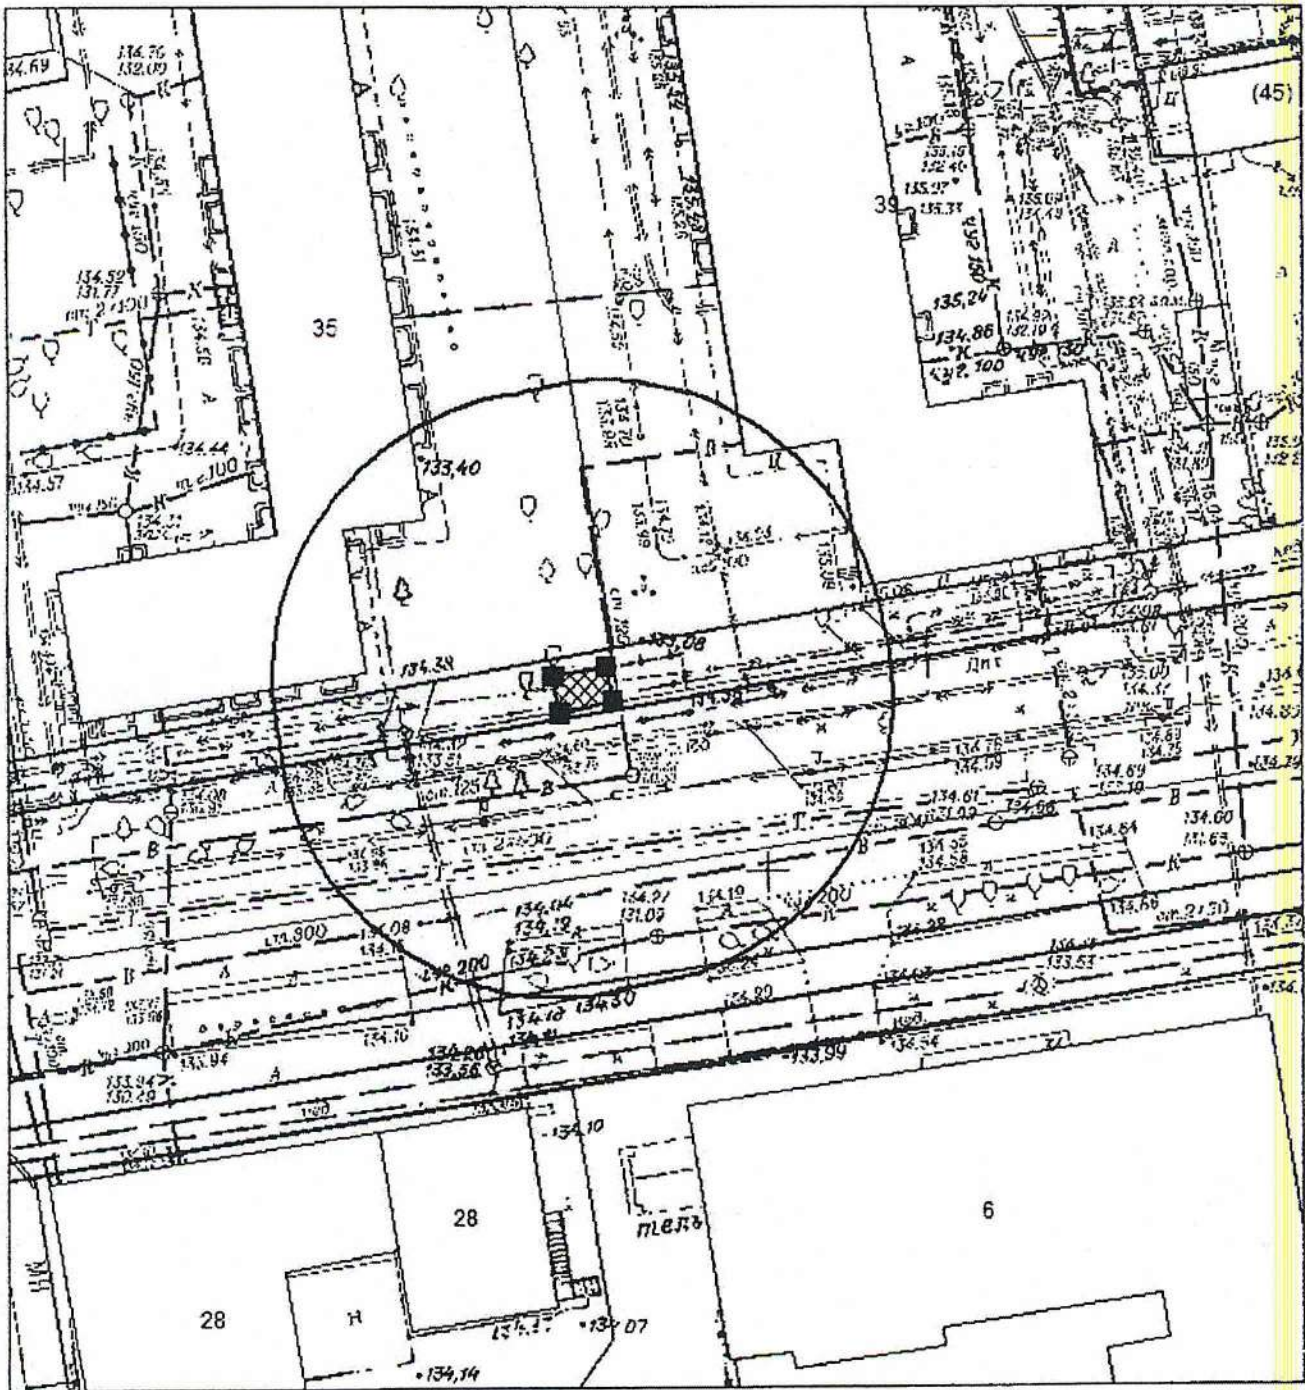

Карта-схема № 406

По адресному ориентиру: Красный проспект, (13)
на топографическом плане М:500

Карта-схема № 407

По адресному ориентиру: ул. Крылова
на топографическом плане М:500

Карта-схема № 411

По адресному ориентиру: ул. Чаплыгина, 35
на топографическом плане М:500

Карта-схема № 412

По адресному ориентиру: ул. Кубовая, (110)
на топографическом плане М:500

Карта - схема территории № 415
по адресному ориентиру улица Никитина, (68)
на топографическом плане М 1:500

Карта-схема территории № 416
по адресному ориентиру: г. Новосибирск, ул. Экваторная, (20)
на топографическом плане М 1:1500

Карта-схема территории № 420

по адресному ориентиру ул. Дениса Давыдова, 2

на топографическом плане М1:500

Карта схема территории № 421
по адресному ориентиру: ул. Волочаевская 78а
на топографическом плане М1:500