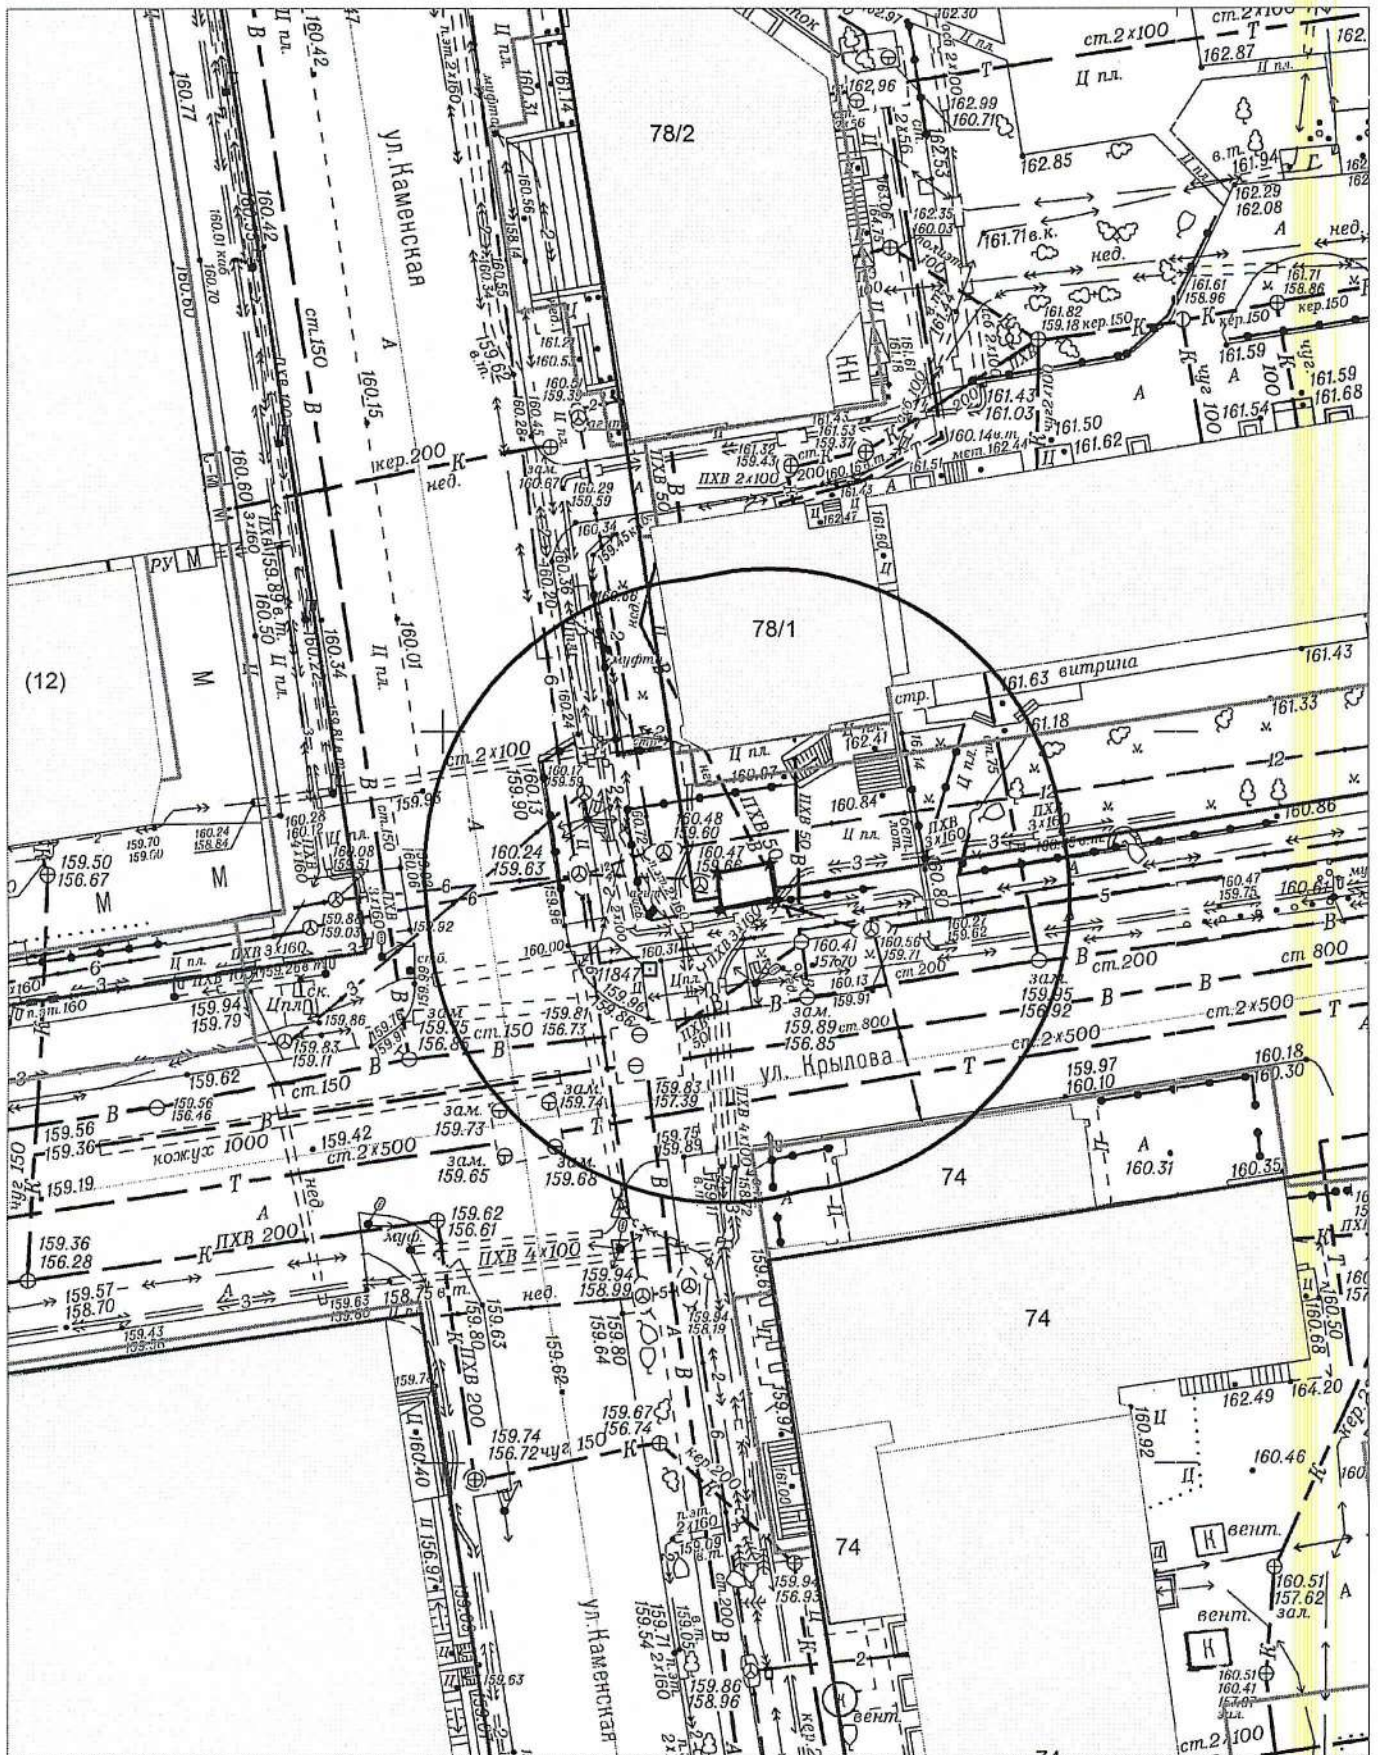

Карта-схема № 406

По адресному ориентиру: Красный проспект, (13)
на топографическом плане М:500

Карта-схема № 407

По адресному ориентиру: ул. Крылова
на топографическом плане М:500

Карта-схема № 411

По адресному ориентиру: ул. Чаплыгина, 35
на топографическом плане М:500

Карта-схема № 412

По адресному ориентиру: ул. Кубовая, (110)
на топографическом плане М:500

Карта - схема территории № 415
по адресному ориентиру улица Никитина, (68)
на топографическом плане М 1:500

Карта-схема территории № 416
по адресному ориентиру: г. Новосибирск, ул. Экваторная, (20)
на топографическом плане М 1:1500

Карта-схема территории № 420

по адресному ориентиру ул. Дениса Давыдова, 2

на топографическом плане М1:500

Карта схема территории № 421
по адресному ориентиру: ул. Волочаевская 78а
на топографическом плане М1:500