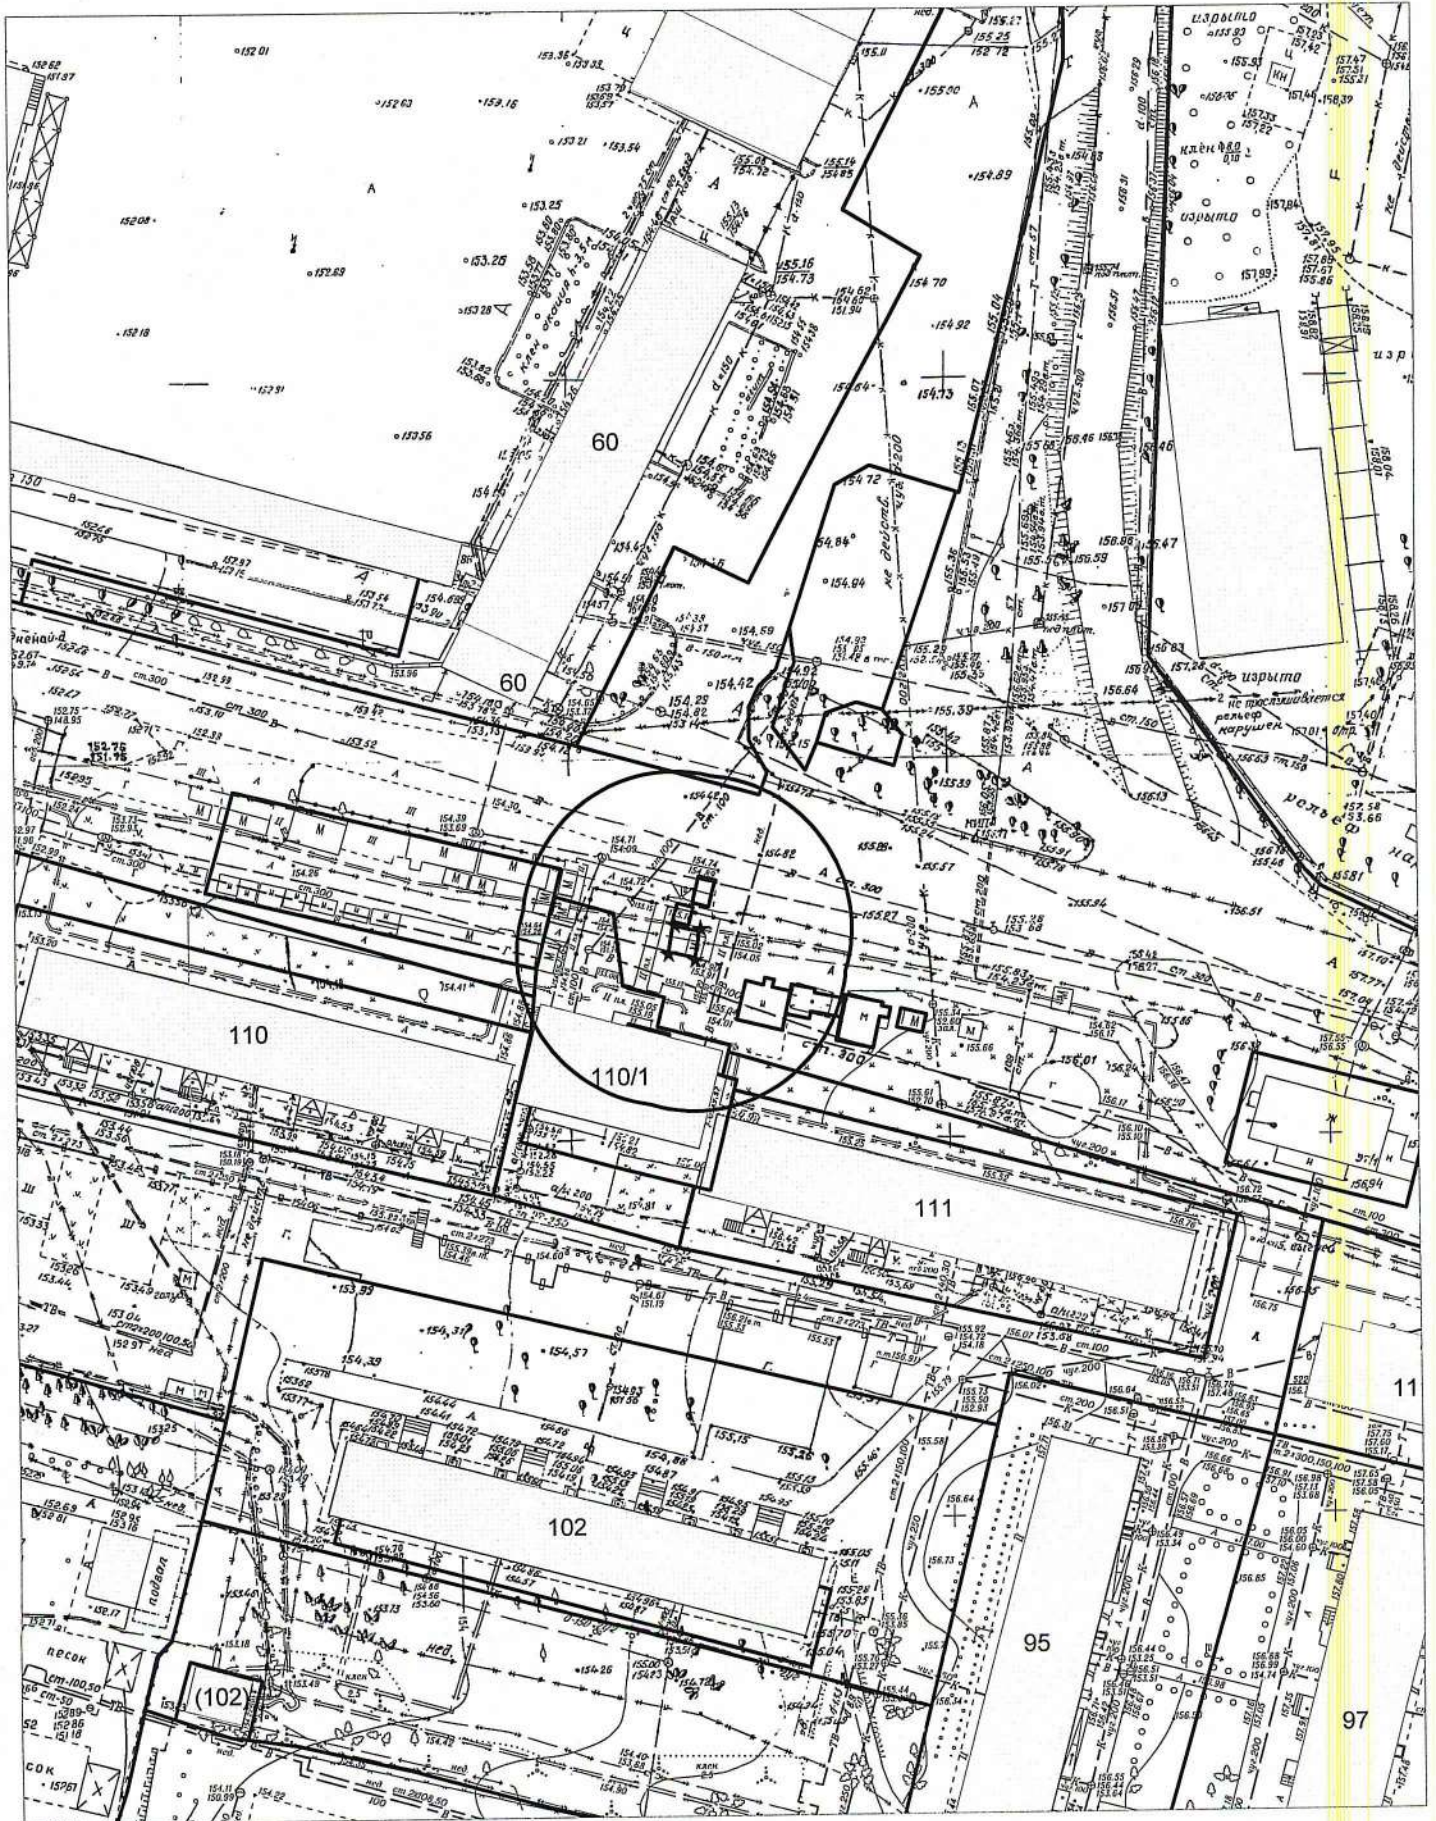

Карта-схема № 406

По адресному ориентиру: Красный проспект, (13)
на топографическом плане М:500

Карта-схема № 407

По адресному ориентиру: ул. Крылова
на топографическом плане М:500

Карта-схема № 411

По адресному ориентиру: ул. Чаплыгина, 35
на топографическом плане М:500

Карта-схема № 412

По адресному ориентиру: ул. Кубовая, (110)
на топографическом плане М:500

Карта - схема территории № 415
по адресному ориентиру улица Никитина, (68)
на топографическом плане М 1:500

Карта-схема территории № 416
по адресному ориентиру: г. Новосибирск, ул. Экваторная, (20)
на топографическом плане М 1:1500

Карта-схема территории № 420

по адресному ориентиру ул. Дениса Давыдова, 2

на топографическом плане М1:500

Карта схема территории № 421
по адресному ориентиру: ул. Волочаевская 78а
на топографическом плане М1:500