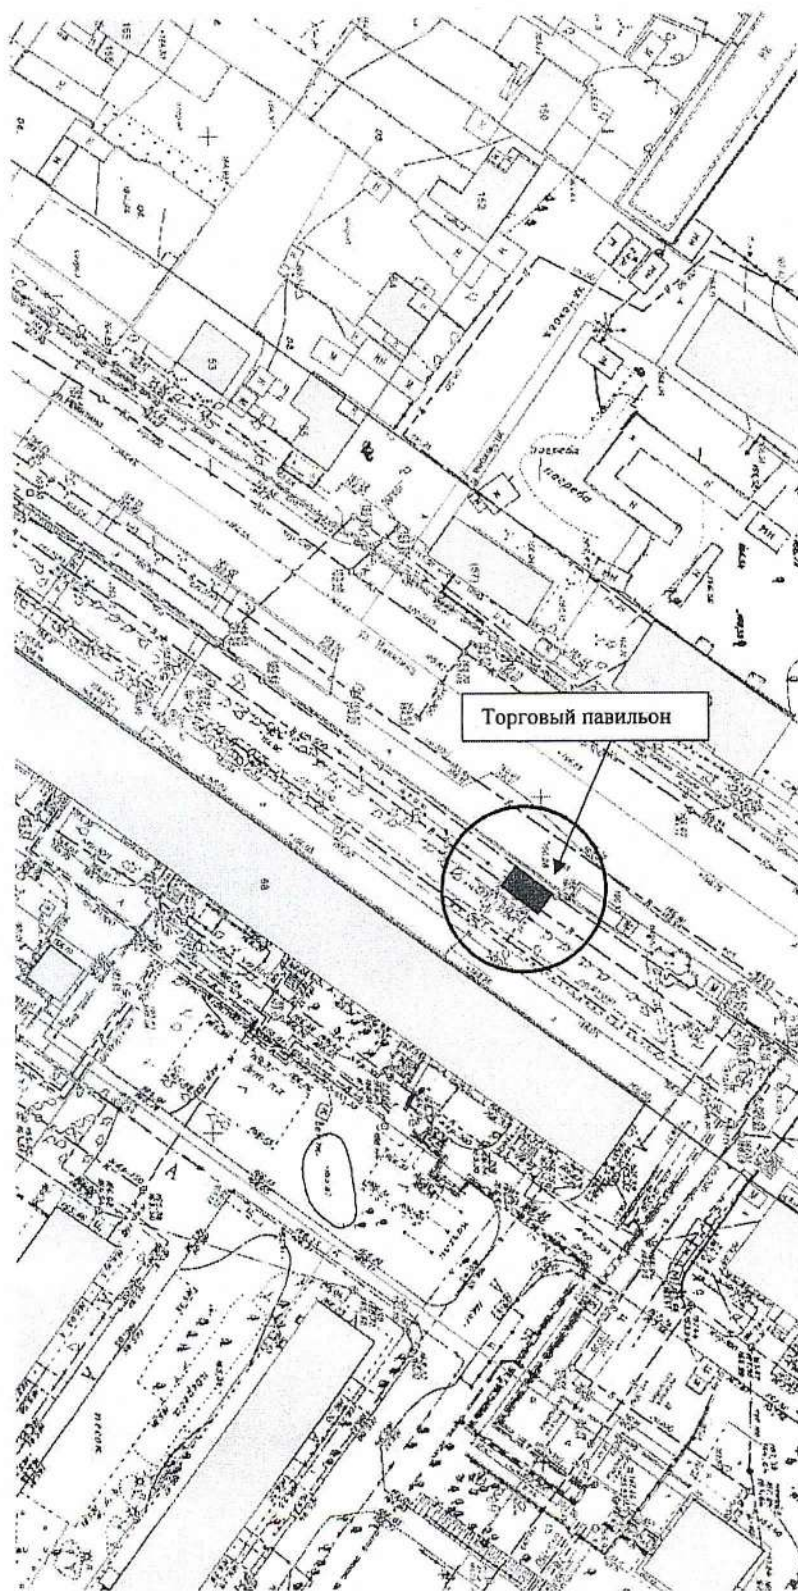

Карта-схема № 406

По адресному ориентиру: Красный проспект, (13)
на топографическом плане М:500

Карта-схема № 407

По адресному ориентиру: ул. Крылова
на топографическом плане М:500

Карта-схема № 411

По адресному ориентиру: ул. Чаплыгина, 35
на топографическом плане М:500

Карта-схема № 412

По адресному ориентиру: ул. Кубовая, (110)
на топографическом плане М:500

Карта - схема территории № 415
по адресному ориентиру улица Никитина, (68)
на топографическом плане М 1:500

Карта-схема территории № 416
по адресному ориентиру: г. Новосибирск, ул. Экваторная, (20)
на топографическом плане М 1:1500

Карта-схема территории № 420

по адресному ориентиру ул. Дениса Давыдова, 2

на топографическом плане М1:500

Карта схема территории № 421
по адресному ориентиру: ул. Волочаевская 78а
на топографическом плане М1:500