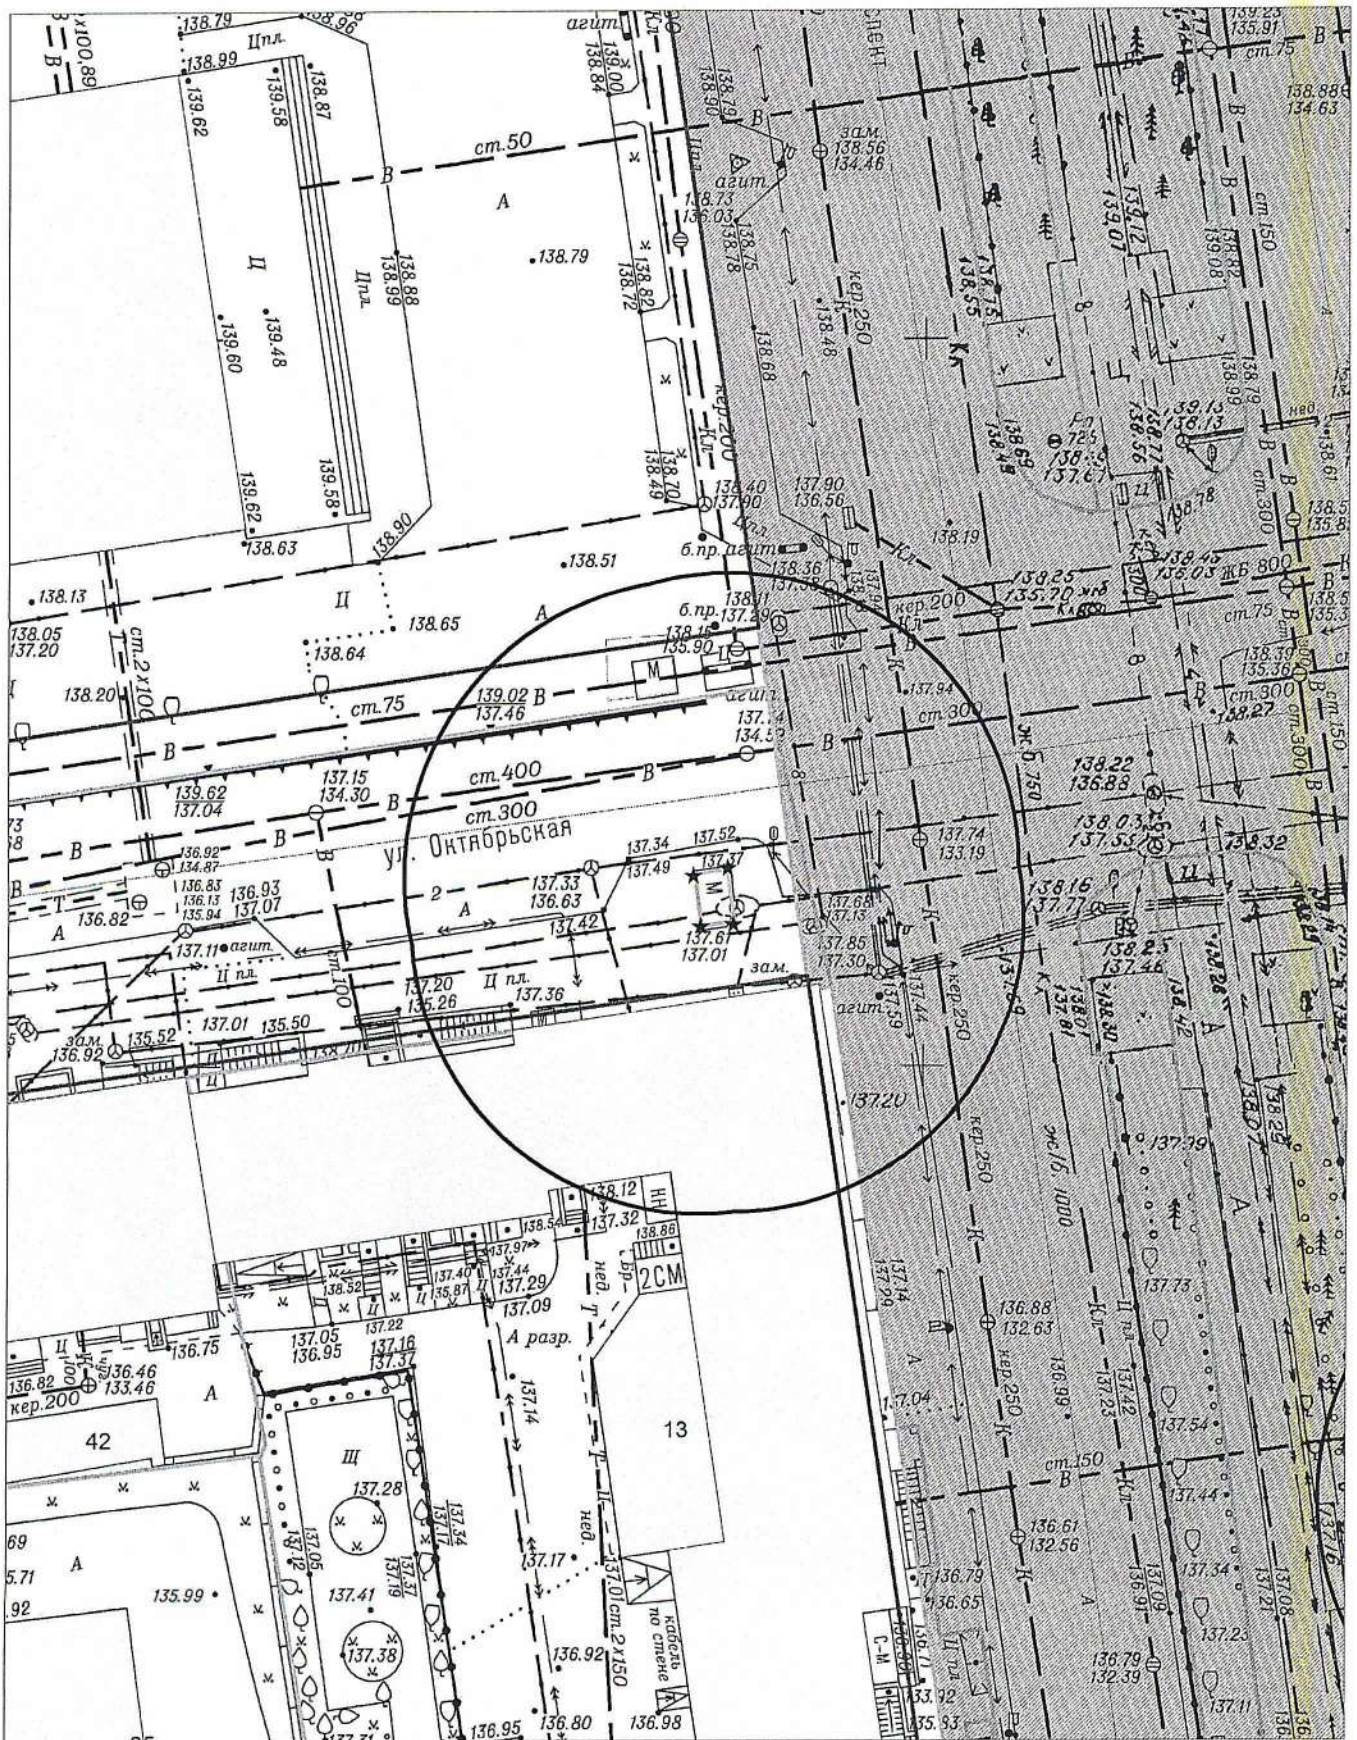

Карта-схема № 406

По адресному ориентиру: Красный проспект, (13)
на топографическом плане М:500

Карта-схема № 407

По адресному ориентиру: ул. Крылова
на топографическом плане М:500

Карта-схема № 411

По адресному ориентиру: ул. Чаплыгина, 35
на топографическом плане М:500

Карта-схема № 412

По адресному ориентиру: ул. Кубовая, (110)
на топографическом плане М:500

Карта - схема территории № 415
по адресному ориентиру улица Никитина, (68)
на топографическом плане М 1:500

Карта-схема территории № 416
по адресному ориентиру: г. Новосибирск, ул. Экваторная, (20)
на топографическом плане М 1:1500

Карта-схема территории № 420

по адресному ориентиру ул. Дениса Давыдова, 2

на топографическом плане М1:500

Карта схема территории № 421
по адресному ориентиру: ул. Волочаевская 78а
на топографическом плане М1:500