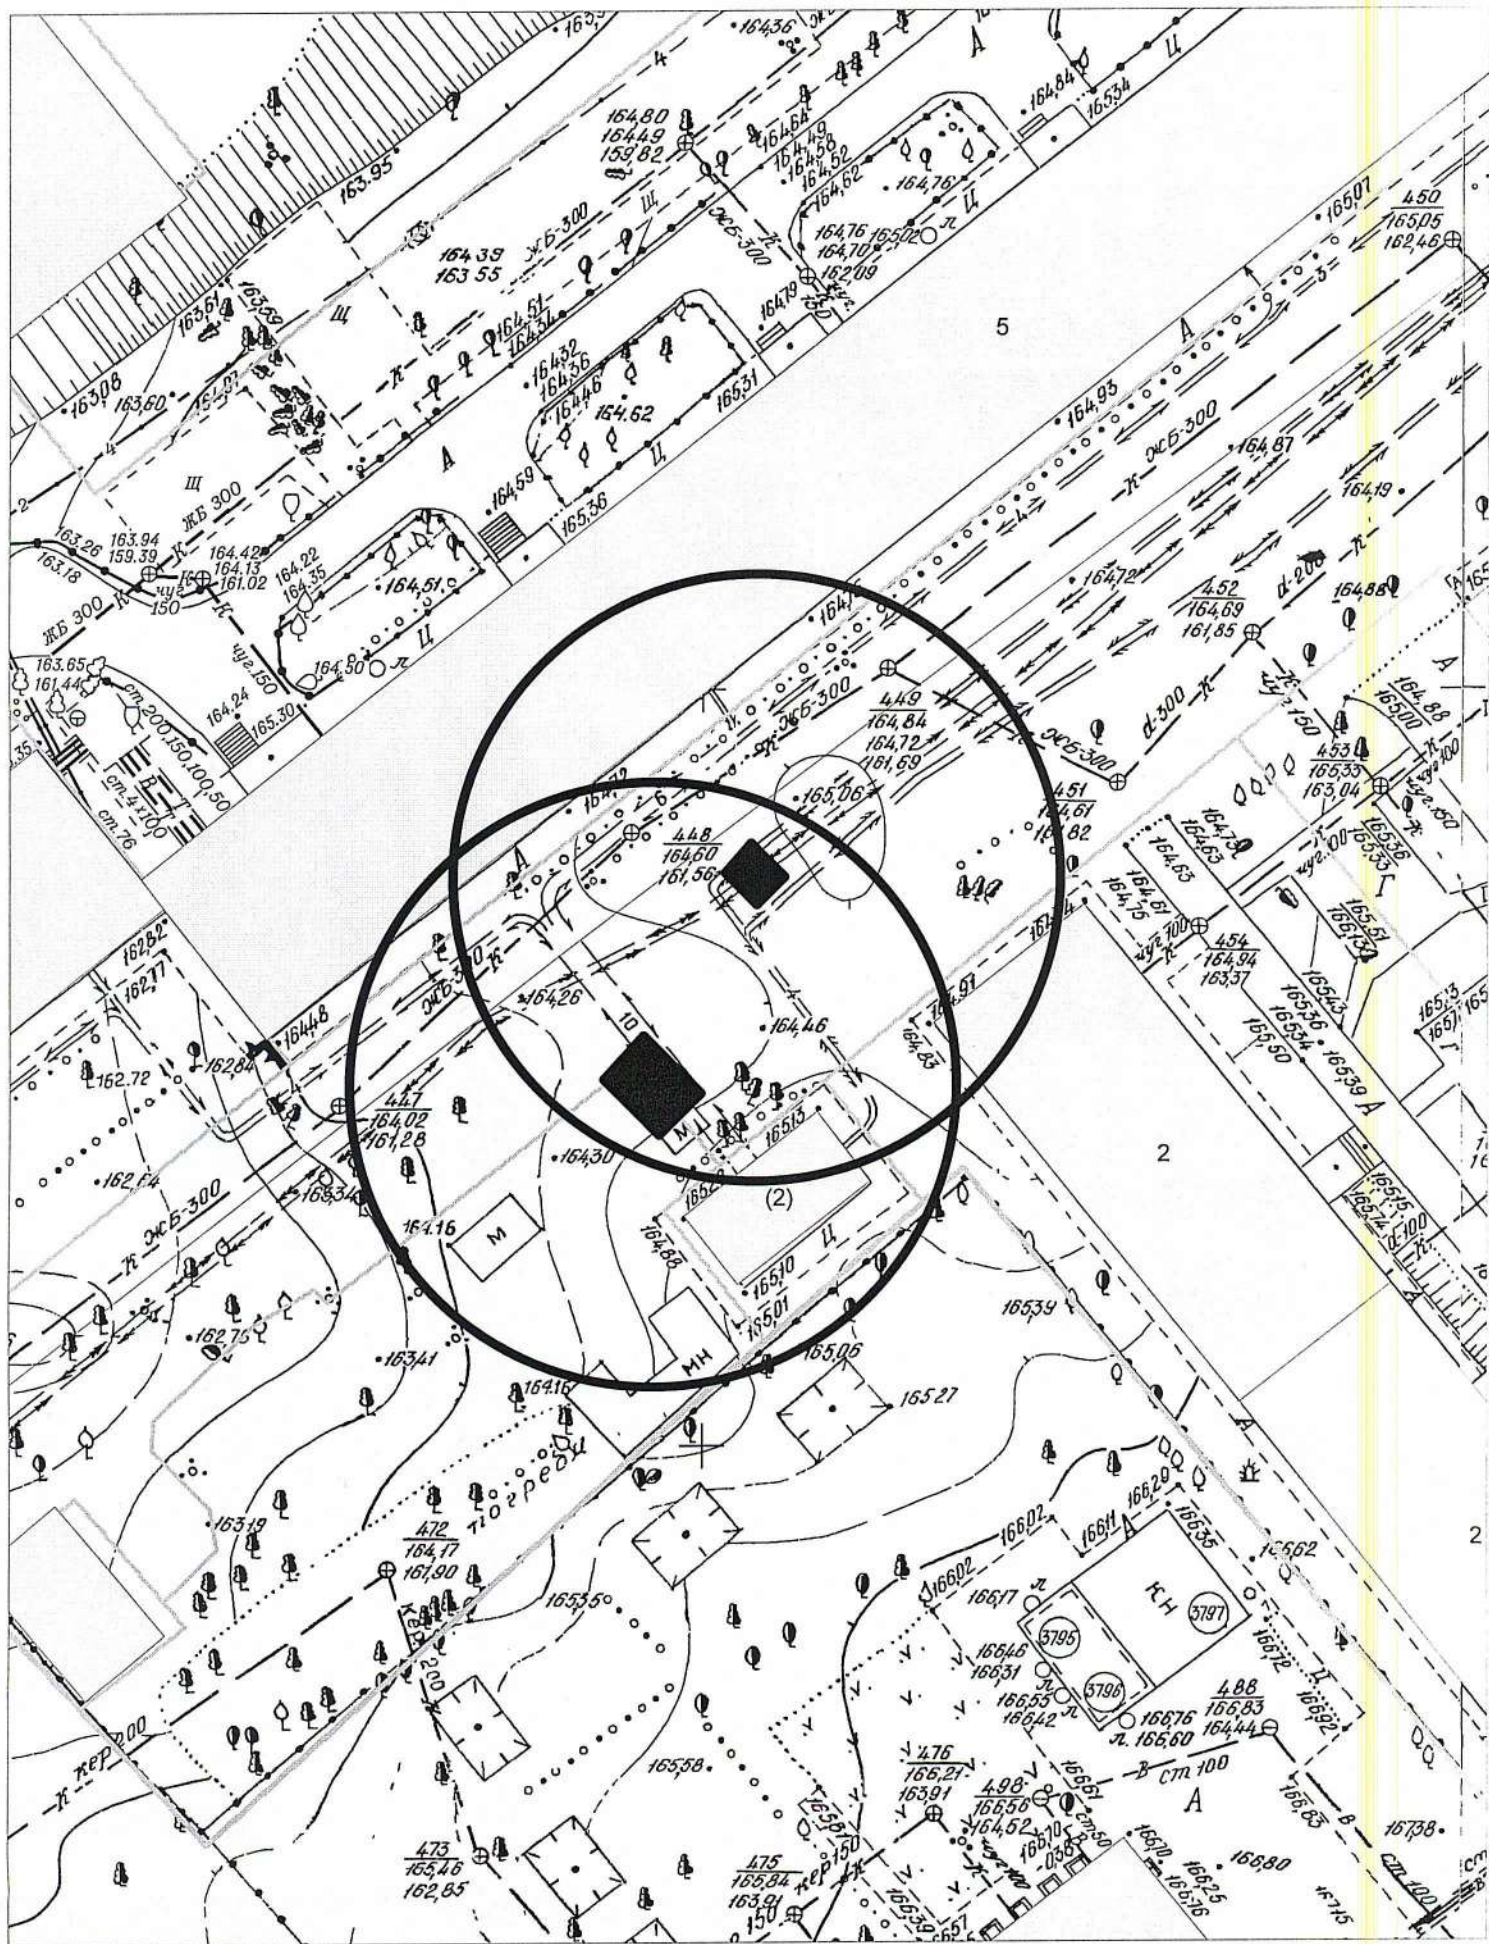

Карта-схема № 406

По адресному ориентиру: Красный проспект, (13)
на топографическом плане М:500

Карта-схема № 407

По адресному ориентиру: ул. Крылова
на топографическом плане М:500

Карта-схема № 411

По адресному ориентиру: ул. Чаплыгина, 35
на топографическом плане М:500

Карта-схема № 412

По адресному ориентиру: ул. Кубовая, (110)
на топографическом плане М:500

Карта - схема территории № 415
по адресному ориентиру улица Никитина, (68)
на топографическом плане М 1:500

Карта-схема территории № 416
по адресному ориентиру: г. Новосибирск, ул. Экваторная, (20)
на топографическом плане М 1:1500

Карта-схема территории № 420

по адресному ориентиру ул. Дениса Давыдова, 2

на топографическом плане М1:500

Карта схема территории № 421
по адресному ориентиру: ул. Волочаевская 78а
на топографическом плане М1:500