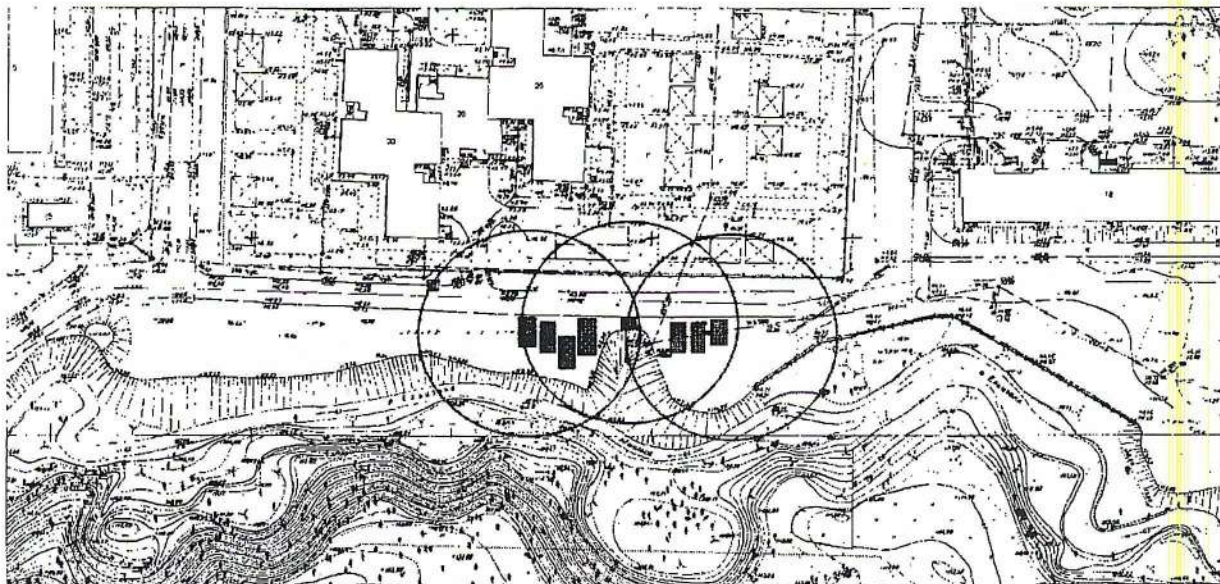

Карта-схема № 412

По адресному ориентиру: ул. Кубовая, (110)
на топографическом плане М:500

Карта - схема территории № 415
по адресному ориентиру улица Никитина, (68)
на топографическом плане М 1:500

Карта-схема территории № 416
по адресному ориентиру: г. Новосибирск, ул. Экваторная, (20)
на топографическом плане М 1:1500

Карта-схема территории № 420

по адресному ориентиру ул. Дениса Давыдова, 2

на топографическом плане М1:500

Карта схема территории № 421
по адресному ориентиру: ул. Волочаевская 78а
на топографическом плане М1:500