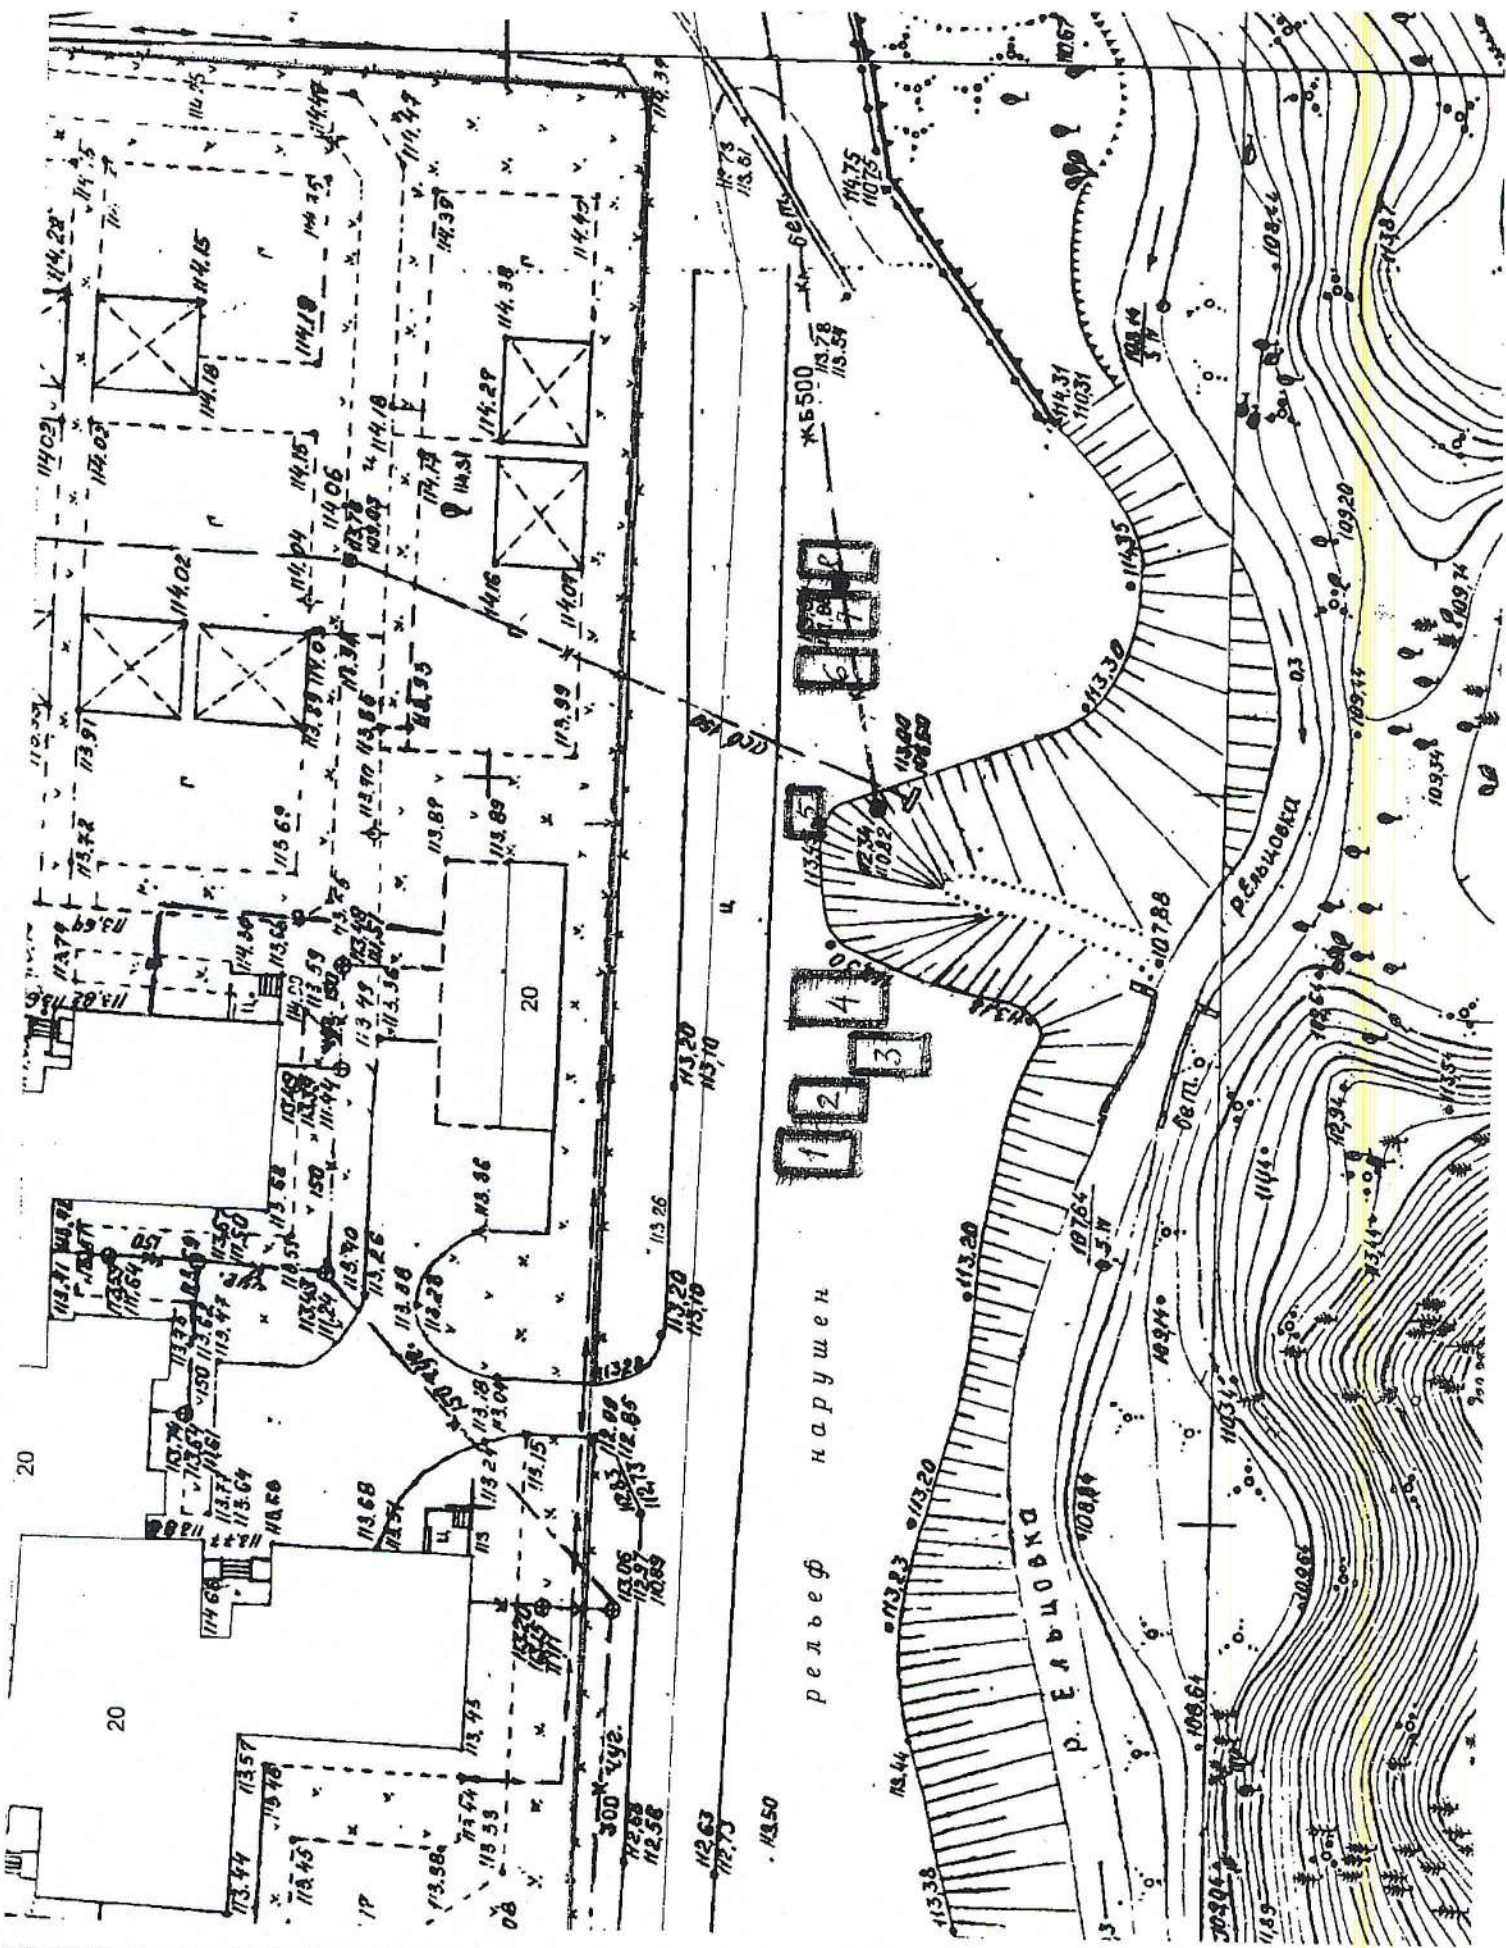

Карта-схема № 406

По адресному ориентиру: Красный проспект, (13)
на топографическом плане М:500

Карта-схема № 407

По адресному ориентиру: ул. Крылова
на топографическом плане М:500

Карта-схема № 411

По адресному ориентиру: ул. Чаплыгина, 35
на топографическом плане М:500

Карта-схема № 412

По адресному ориентиру: ул. Кубовая, (110)
на топографическом плане М:500

Карта - схема территории № 415
по адресному ориентиру улица Никитина, (68)
на топографическом плане М 1:500

Карта-схема территории № 416
по адресному ориентиру: г. Новосибирск, ул. Экваторная, (20)
на топографическом плане М 1:1500

Карта-схема территории № 420

по адресному ориентиру ул. Дениса Давыдова, 2

на топографическом плане М1:500

Карта схема территории № 421
по адресному ориентиру: ул. Волочаевская 78а
на топографическом плане М1:500