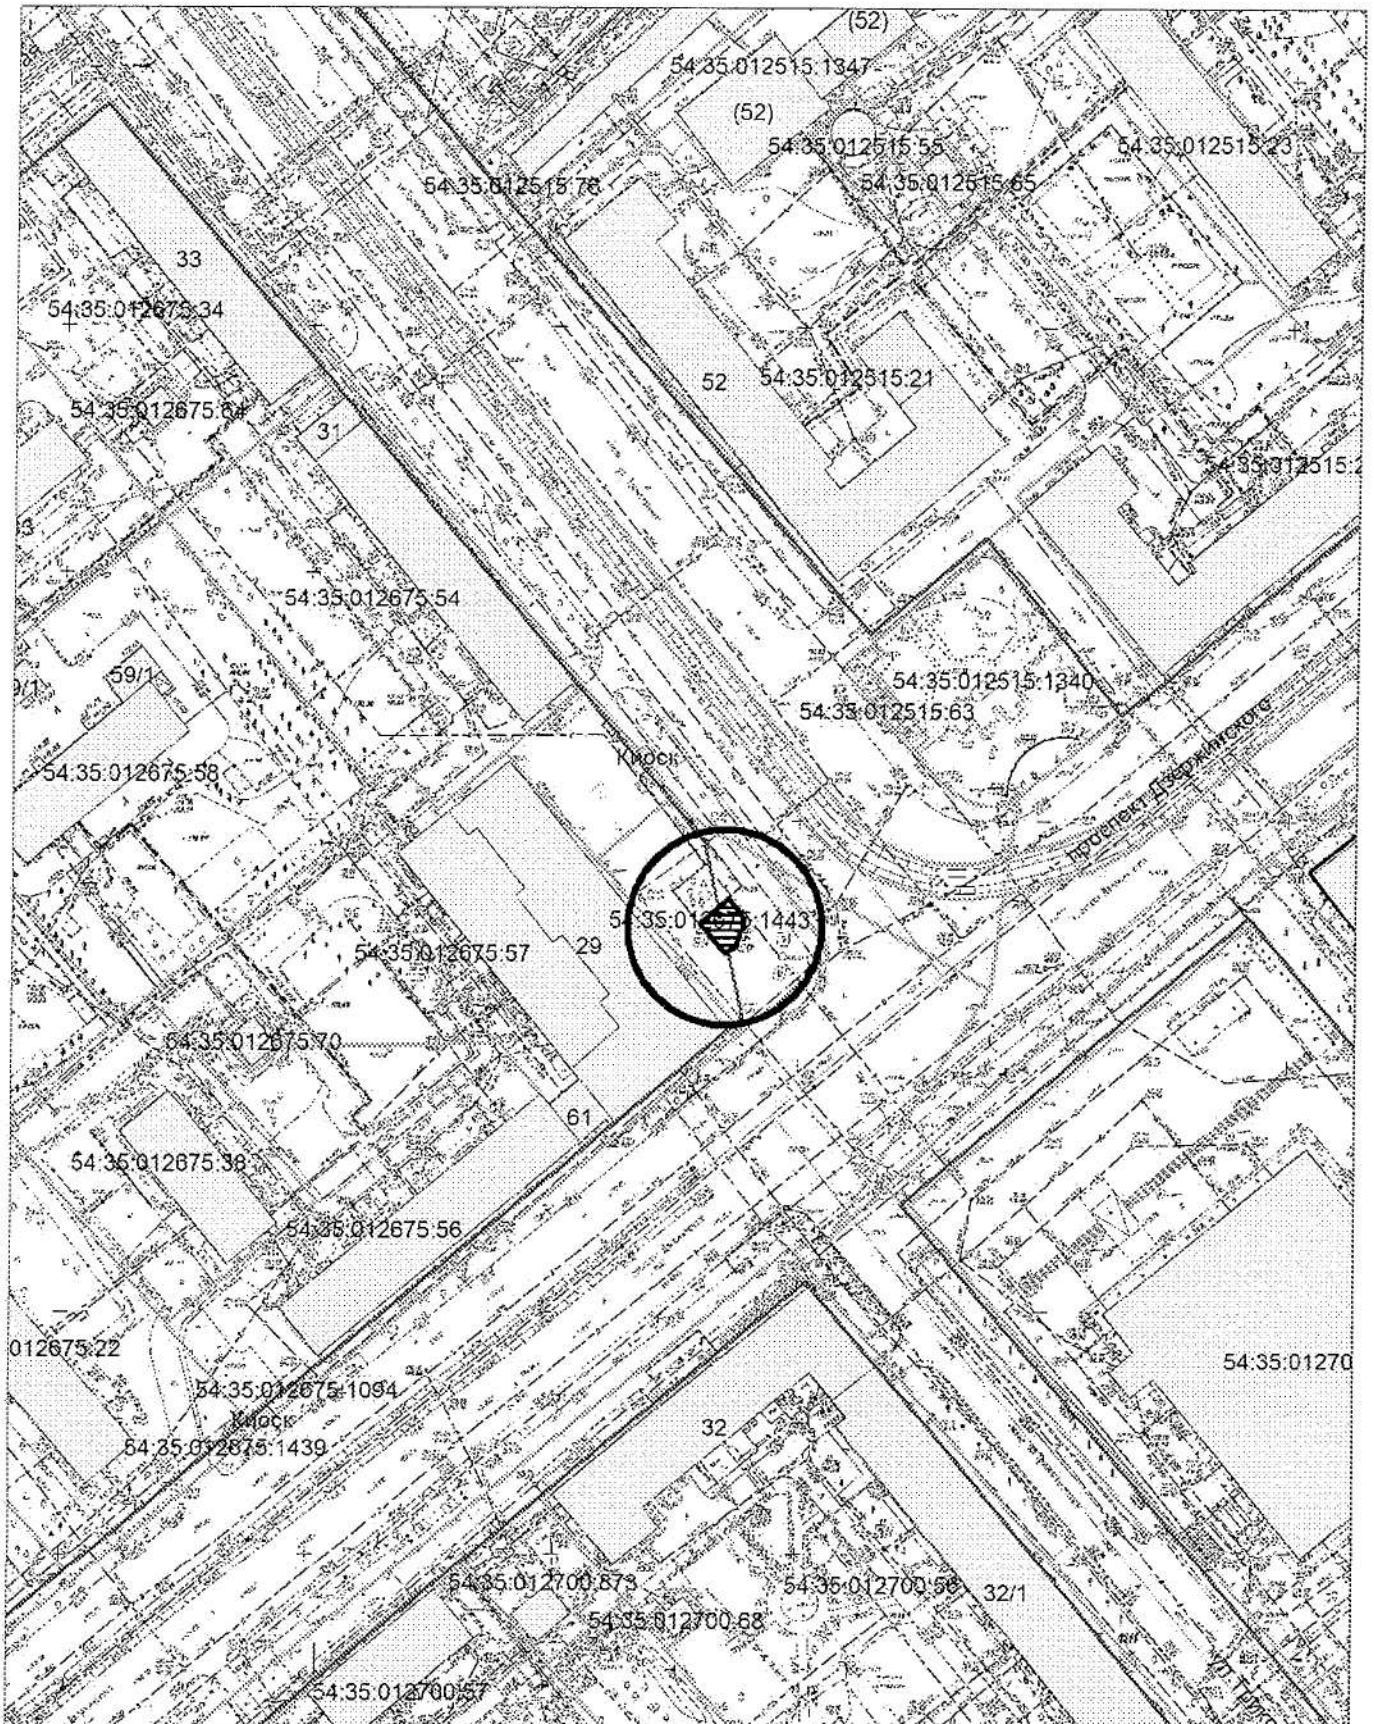

Карта - схема территории № 270
по адресному ориентиру улица Малиновая, (20)
на топографическом плане М 1:1500

Карта - схема территории № 271
по адресному ориентиру улица Вилюйская, з/у 14
на топографическом плане М 1:1500

Карта-схема территории № 272
по адресному ориентиру улица Родниковая, (4)
на топографическом плане М 1:500

Карта-схема территории № 273
по адресному ориентиру улица Лазурная, (26)
на топографическом плане М 1:500

Карта-схема территории № 275
по адресному ориентиру улица Бориса Богаткова, (206)
на топографическом плане М 1:500

Карта-схема территории № 276
по адресному ориентиру улица Бориса Богаткова, (206)
на топографическом плане М 1:500

Карта-схема № 287
по адресному ориентиру: ул. Трикотажная, 29
на топографическом плане в масштабе М1:1500

Карта – схема территории № 289

по адресному ориентиру: ул. Зорге, (98)

на топографическом плане М 1 : 1500