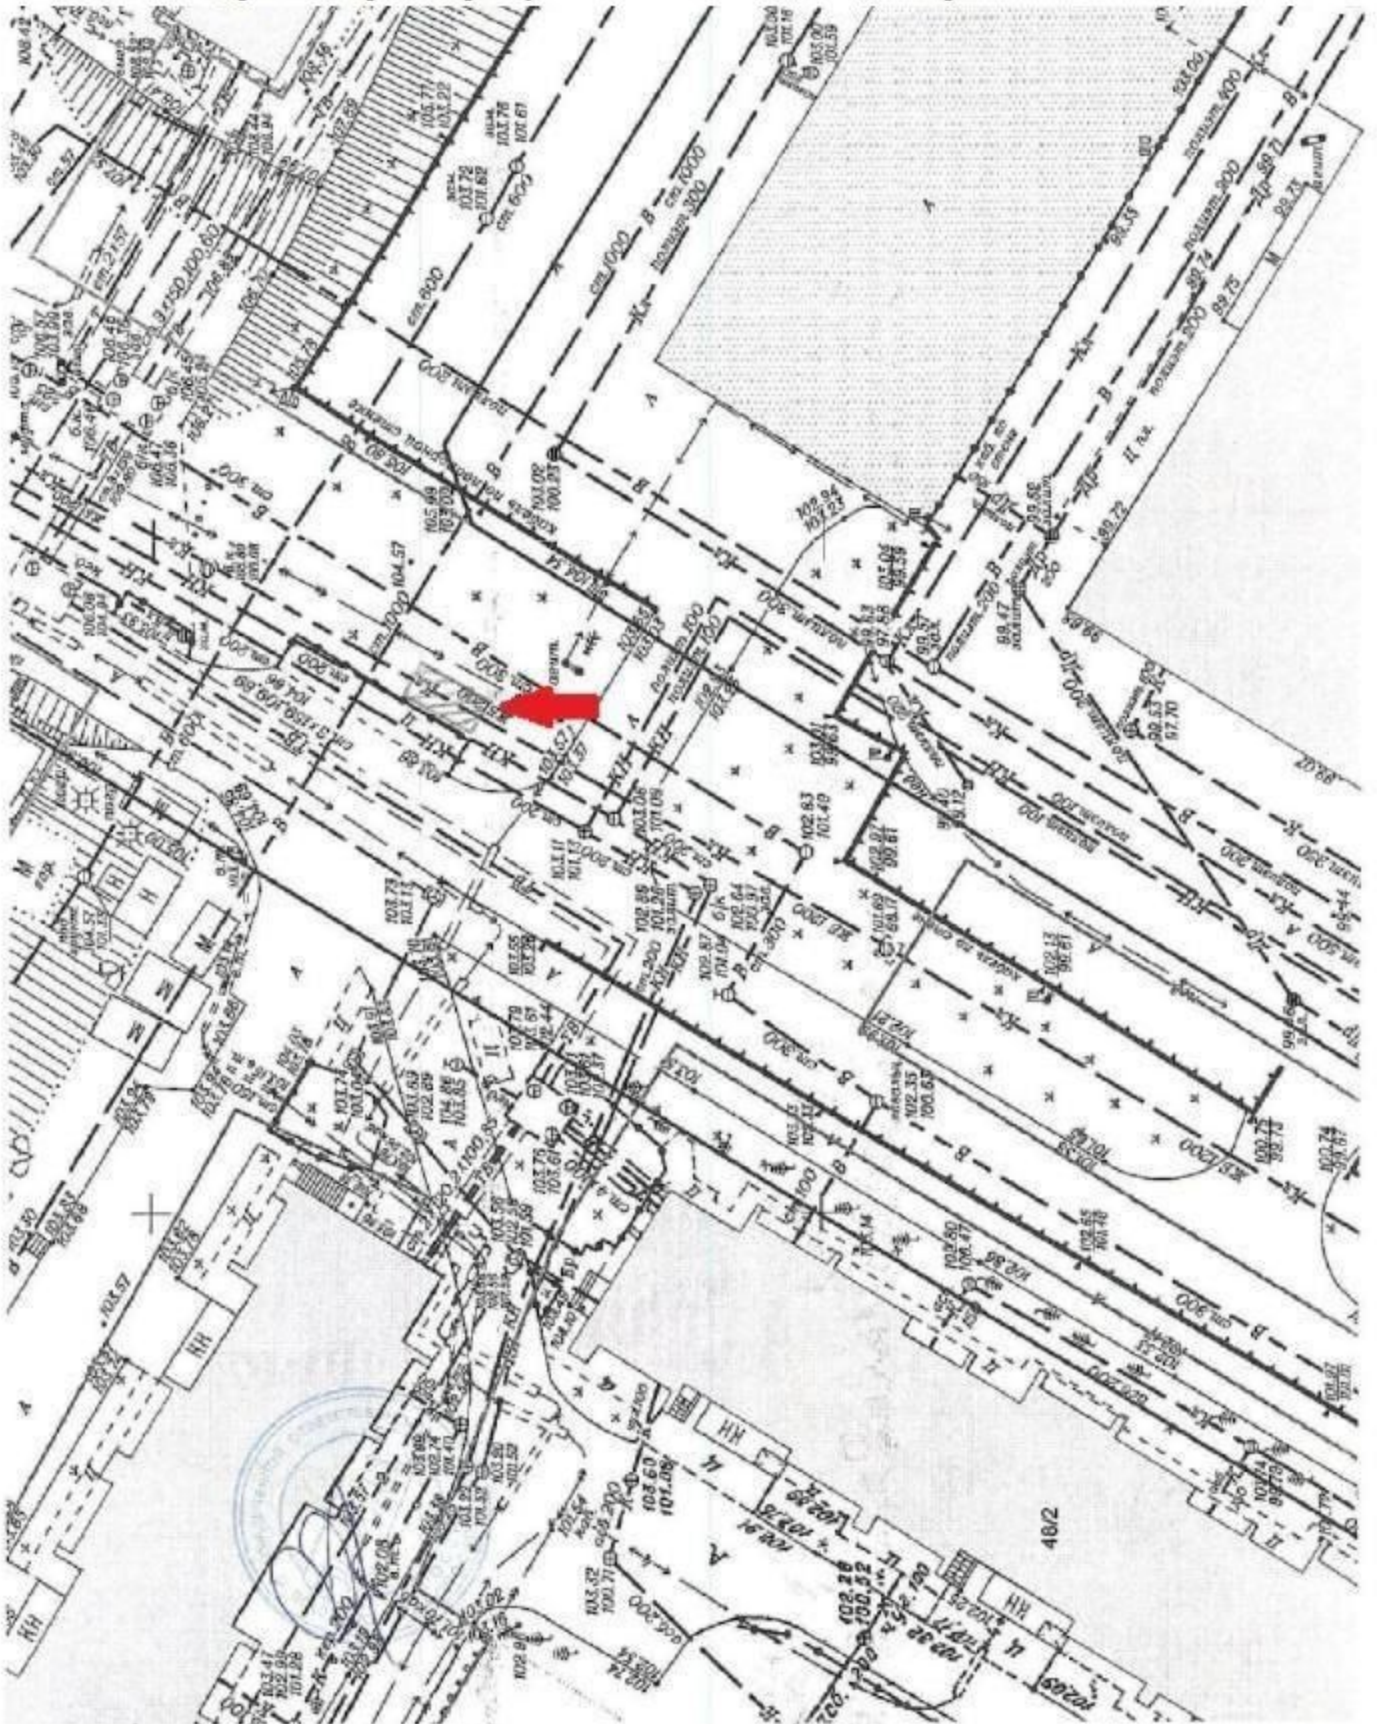

План размещения
нестационарного торгового объекта - елочного базара
с адресным ориентиром ул. Выборная, 125/1, номер в Схеме 7.1.167.

План размещения
нестационарного торгового объекта - елочного базара
с адресным ориентиром ул. В. Высоцкого, 38 корпус 2, номер в Схеме 7.1.106.

План размещения
нестационарного торгового объекта - елочного базара
с адресным ориентиром ул. Никитина, 64, номер в Схеме 7.1.38 4.

План размещения
нестационарного торгового объекта - елочного базара
с адресным ориентиром ул. Большевикская, 52/1, номер в Схеме 7.1.34.

План размещения
нестационарного торгового объекта - елочного базара
с адресным ориентиром ул. В. Высоцкого, 31/1, номер в Схеме 7.1.100.

План размещения
нестационарного торгового объекта - елочного базара
с адресным ориентиром ул. Бориса Богаткова, 201, номер в Схеме 7.1.74