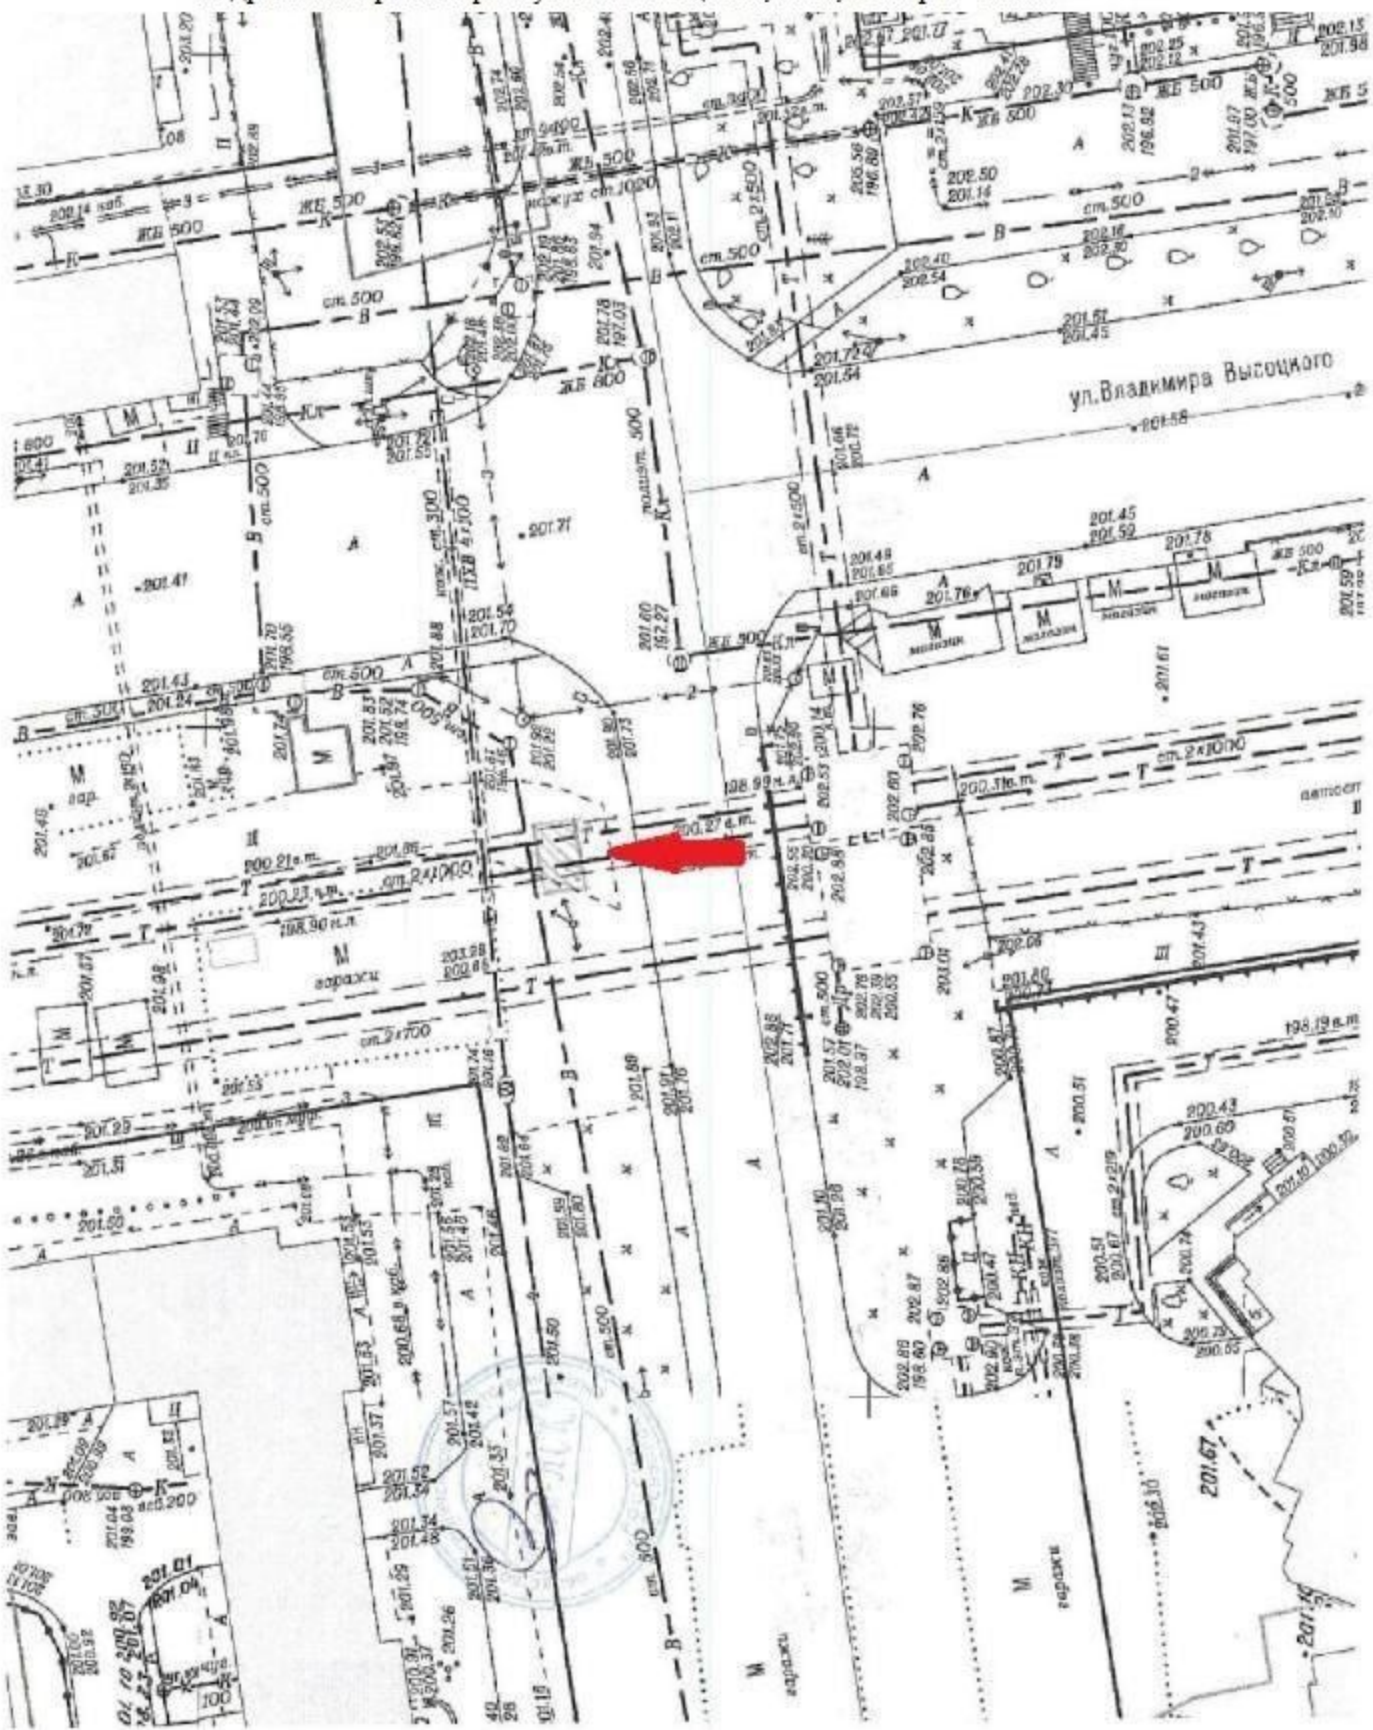

План размещения
нестационарного торгового объекта - елочного базара
с адресным ориентиром ул. Выборная, 125/1, номер в Схеме 7.1.167.

План размещения
нестационарного торгового объекта - елочного базара
с адресным ориентиром ул. В. Высоцкого, 38 корпус 2, номер в Схеме 7.1.106.

План размещения
нестационарного торгового объекта - елочного базара
с адресным ориентиром ул. Никитина, 64, номер в Схеме 7.1.38 4.

План размещения
нестационарного торгового объекта - елочного базара
с адресным ориентиром ул. Большевикская, 52/1, номер в Схеме 7.1.34.

План размещения
нестационарного торгового объекта - елочного базара
с адресным ориентиром ул. В. Высоцкого, 31/1, номер в Схеме 7.1.100.

План размещения
нестационарного торгового объекта - елочного базара
с адресным ориентиром ул. Бориса Богаткова, 201, номер в Схеме 7.1.74