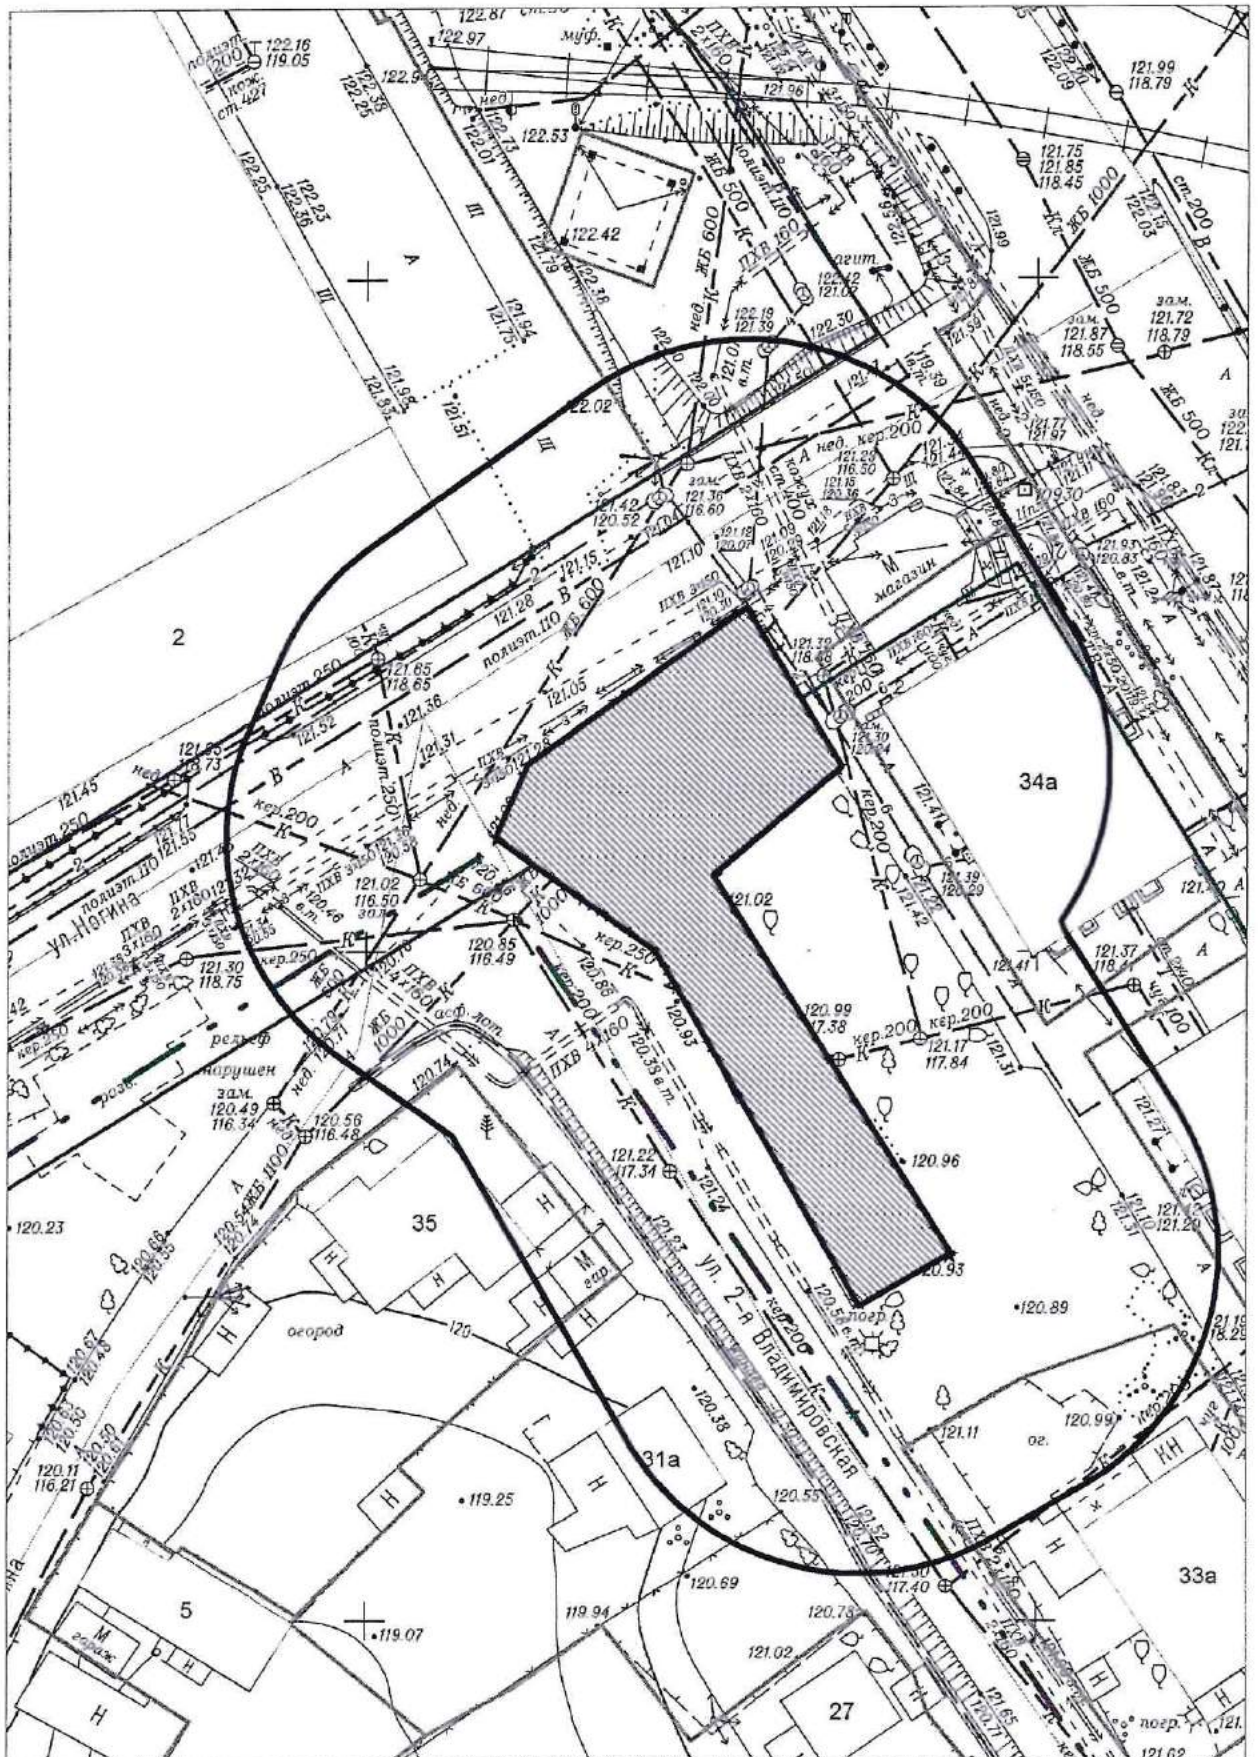

Карта - схема № 1572
с адресным ориентиром: ул. Владимировская, (33)
на топографическом плане М 1:500