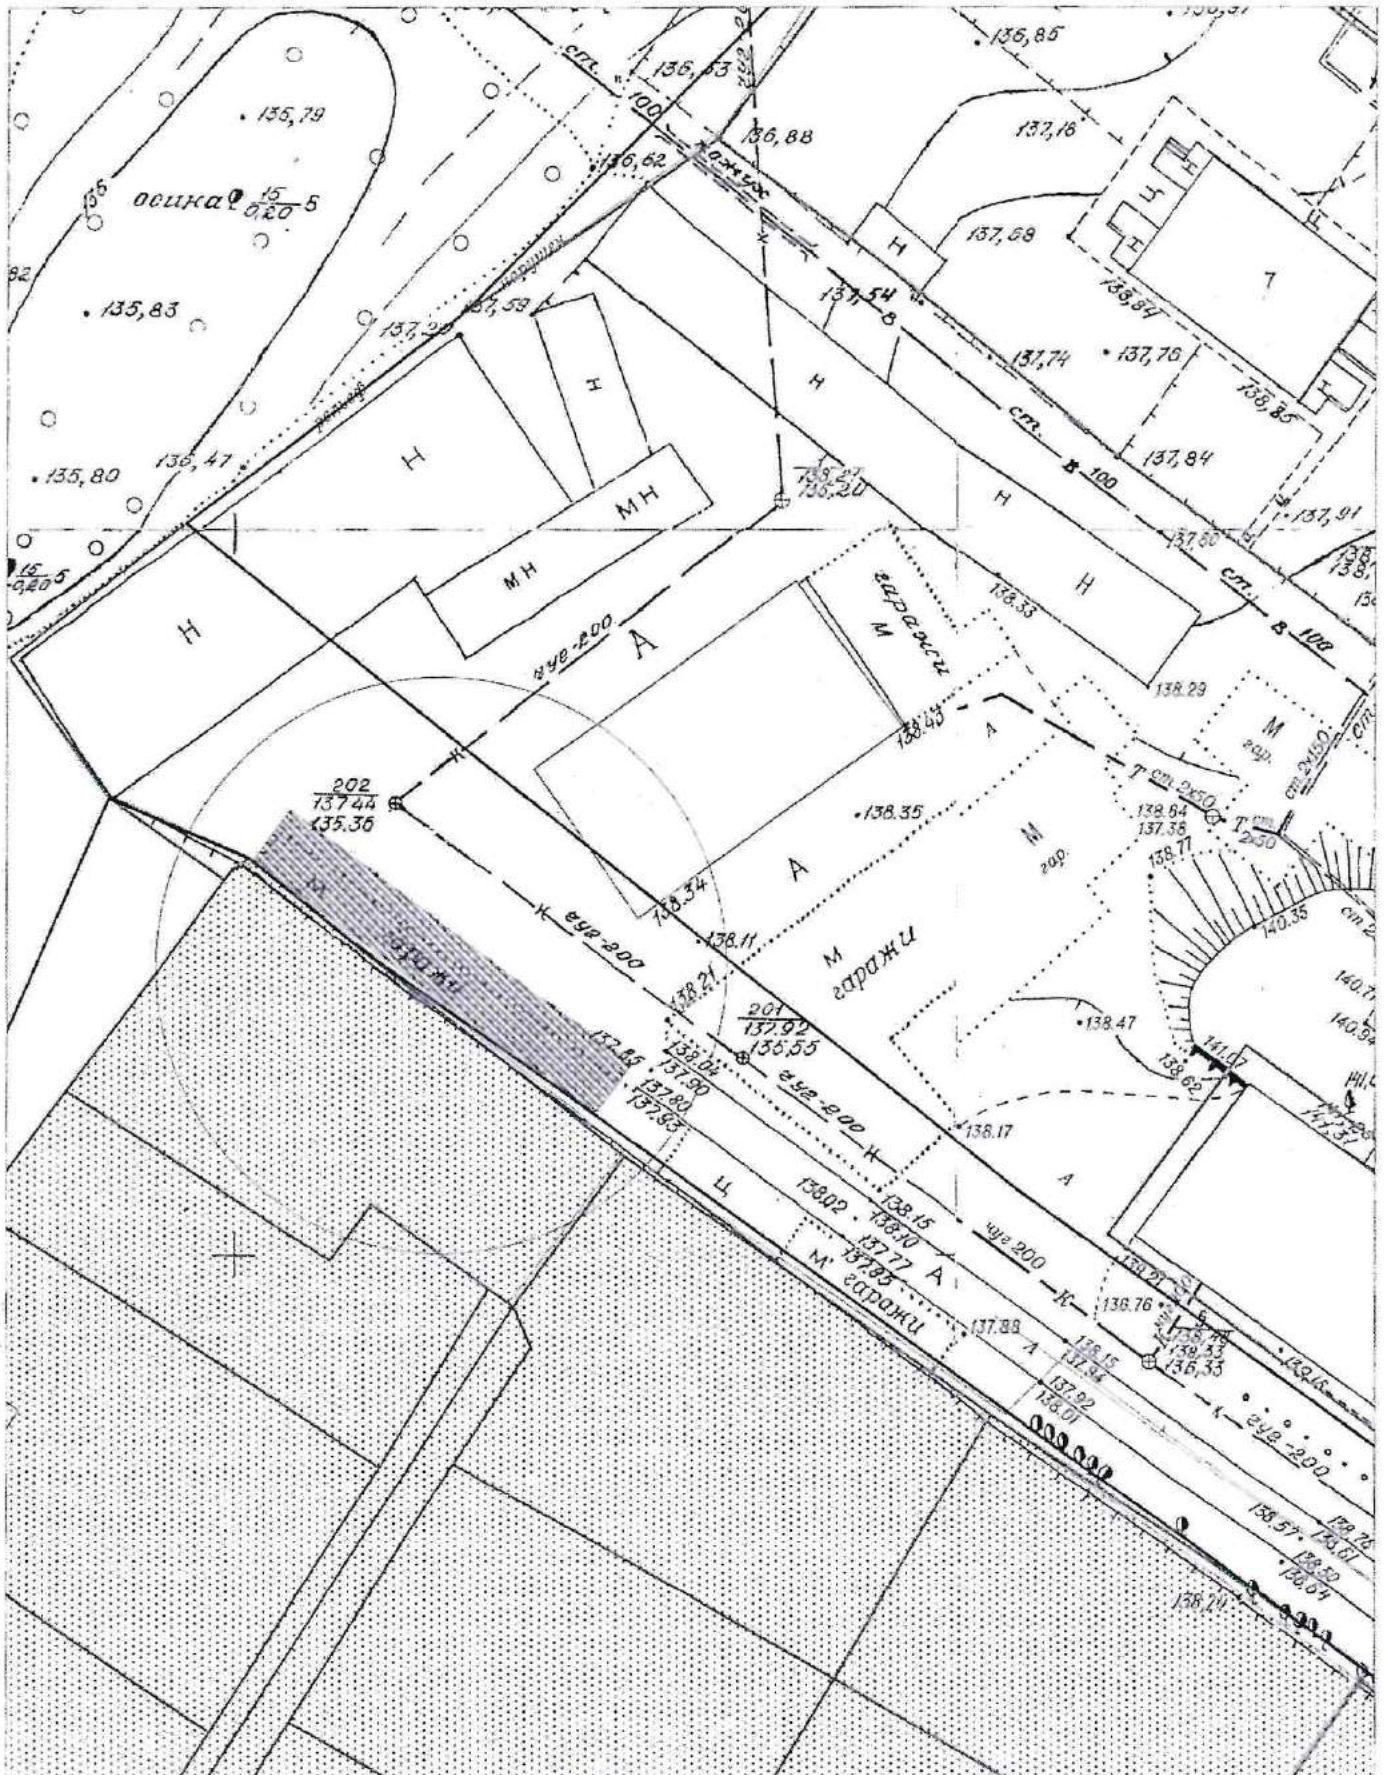

Карта-схема территории № 1563
размещения нестационарных объектов по ул. Мирная, (10)
на топографическом плане
М 1:500