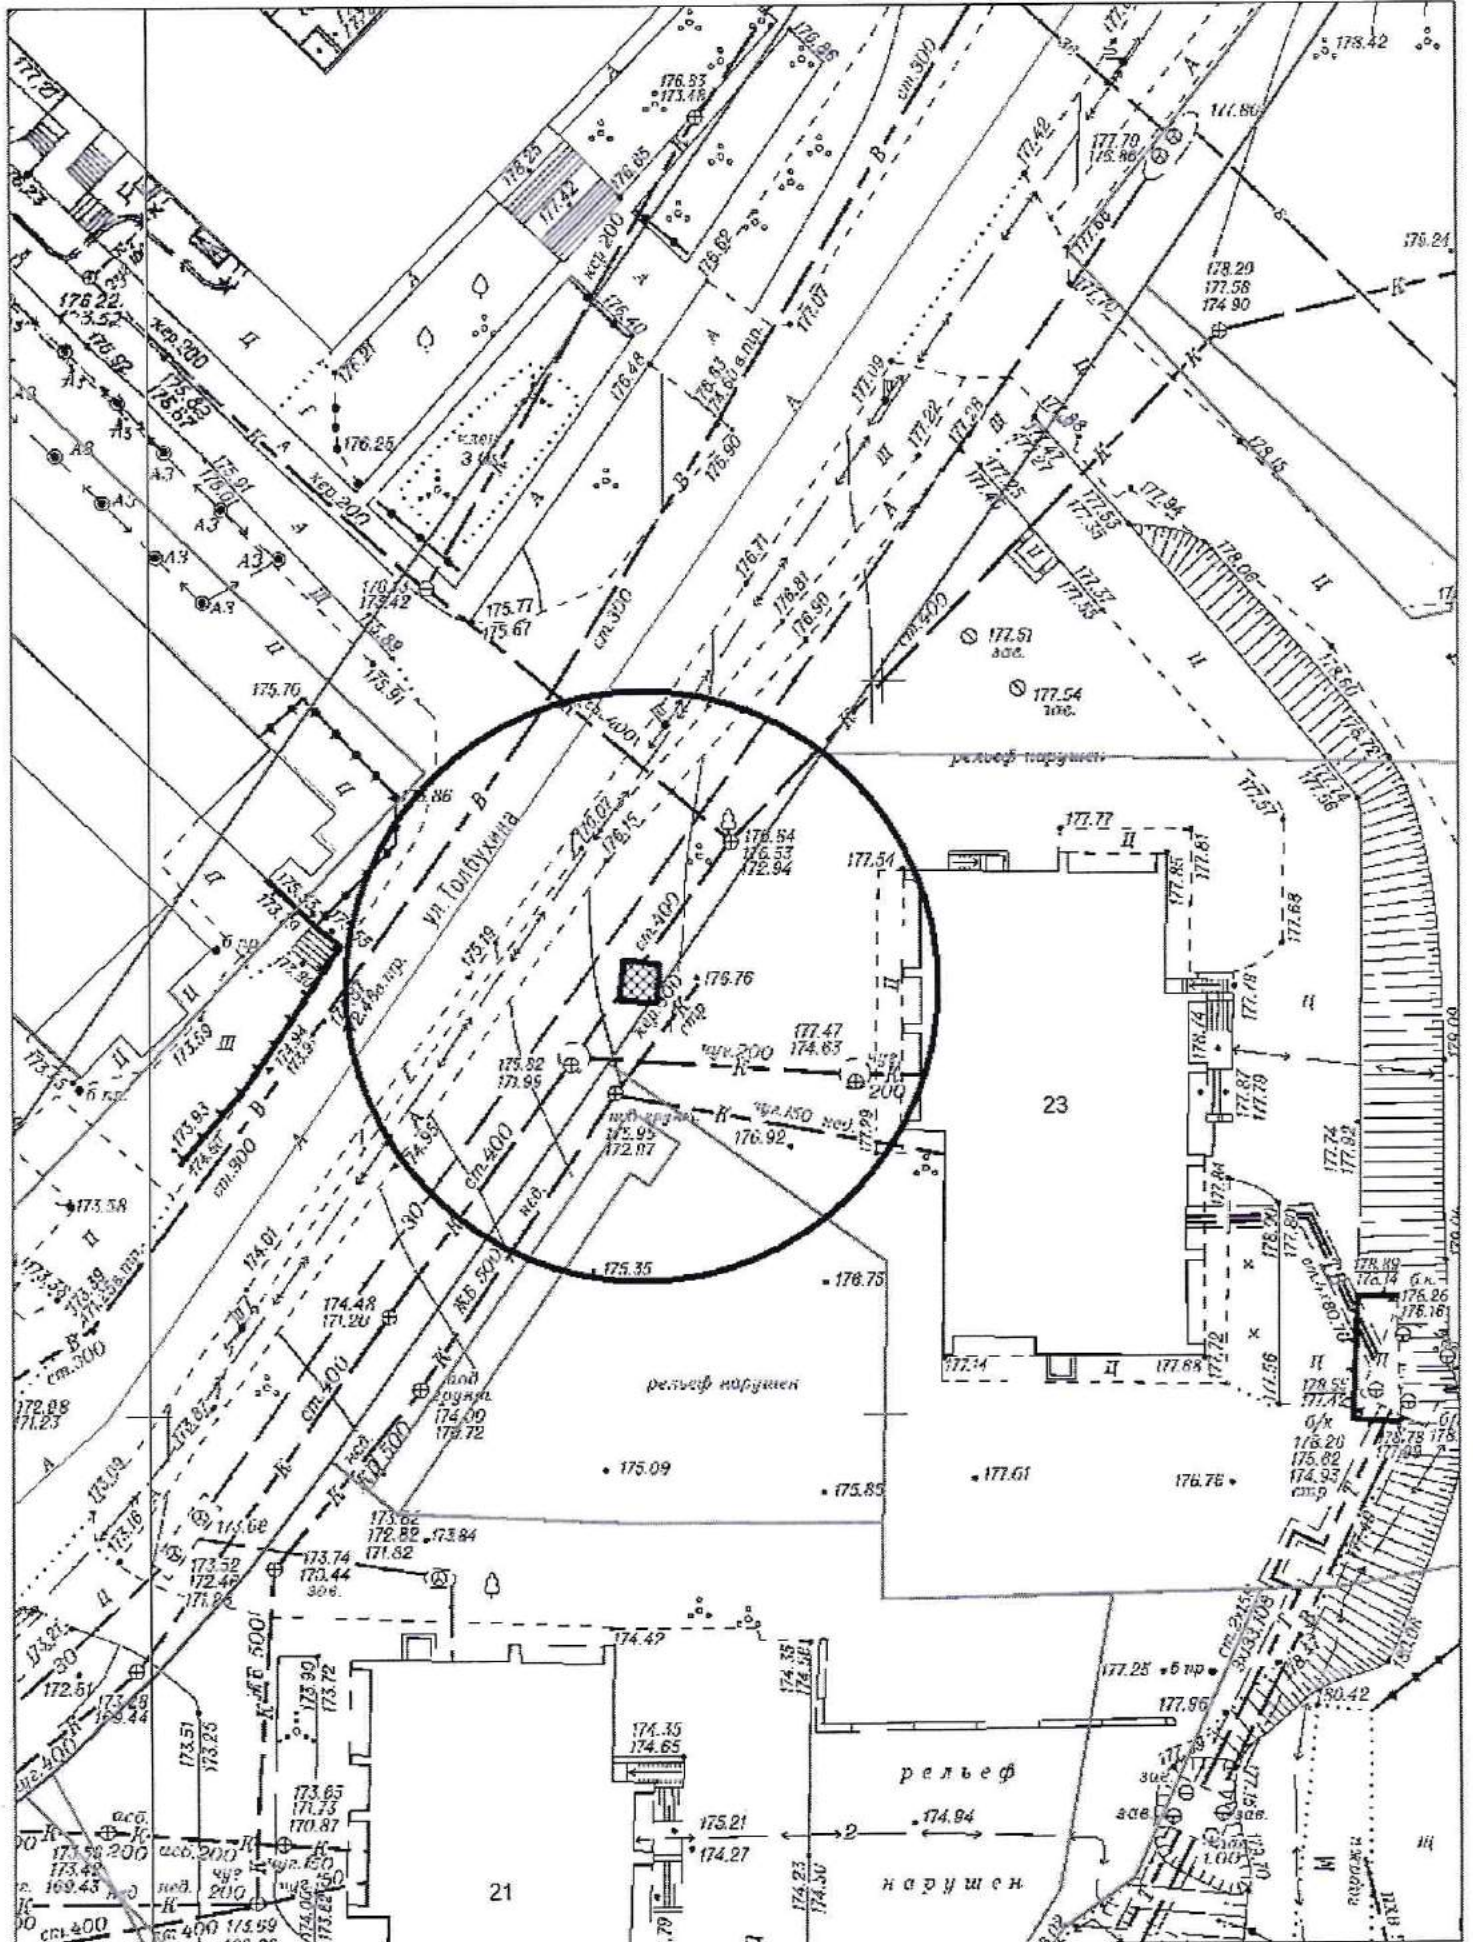

# Карта-схема территории № 1551

по адресному ориентиру: ул. Толбухина, (23)

на топографическом плане в масштабе М 1:500

Карта-схема территории № 1558  
по адресному ориентиру улица Выборная, (152)  
на топографическом плане М 1:500

Карта-схема территории № 1559  
по адресному ориентиру Бердский переулок, (5)  
на топографическом плане М 1:500

Карта-схема территории № 1560  
по адресному ориентиру Бердский переулок, (22)  
на топографическом плане М 1:500

Карта - схема № 1571  
с адресным ориентиром: ул. Дуся Ковальчук, (28/1)  
на топографическом плане М 1:500

**Карта - схема № 1572**  
с адресным ориентиром: ул. Владимировская, (33)  
на топографическом плане М 1:500

Карта - схема № 1573  
с адресным ориентиром: ул. Дуси Ковальчук, (28/1)  
на топографическом плане М 1:500