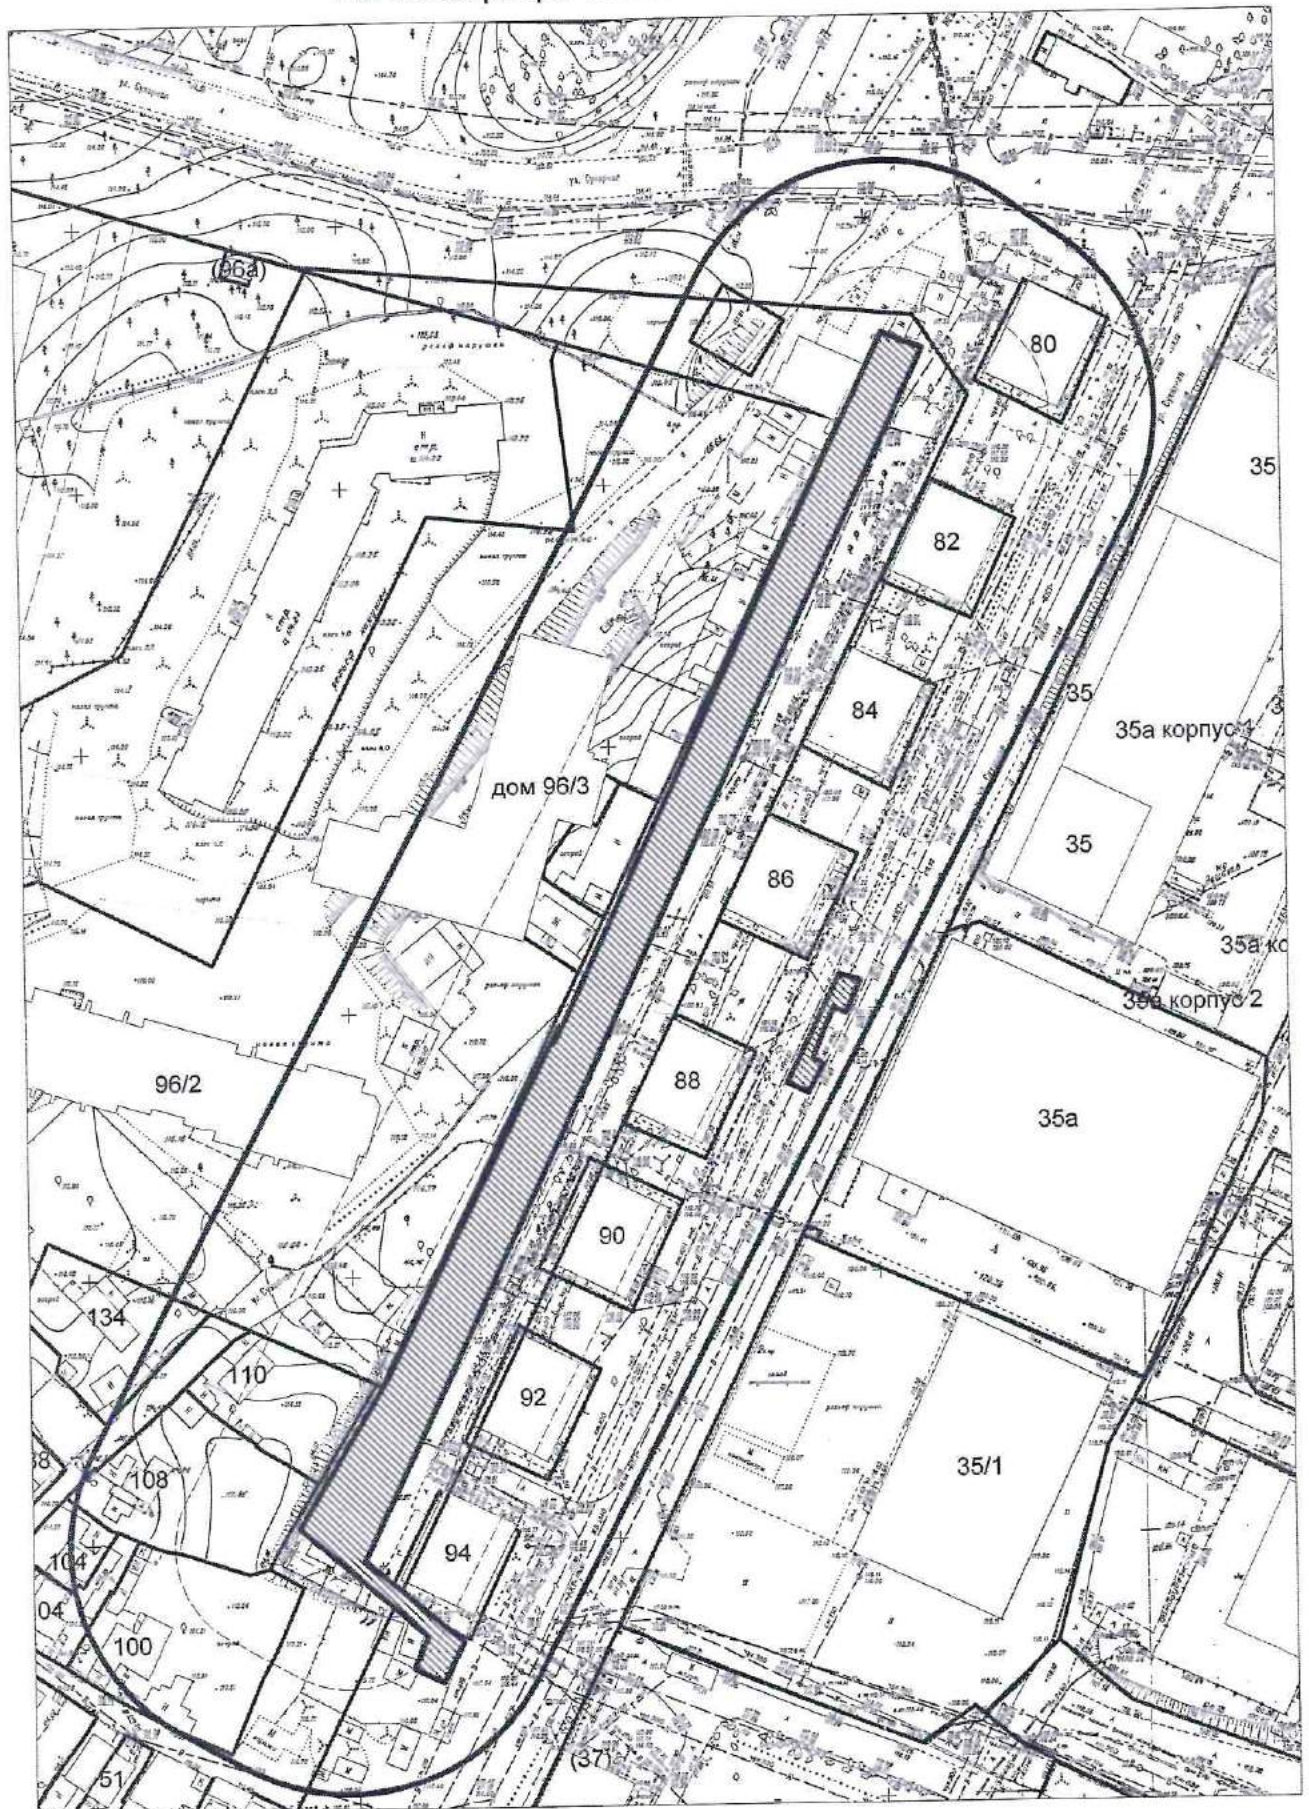

Карта-схема территории № 1559  
по адресному ориентиру Бердский переулок, (5)  
на топографическом плане М 1:500

Карта-схема территории № 1560  
по адресному ориентиру Бердский переулок, (22)  
на топографическом плане М 1:500

Карта-схема территории № 1561  
по адресному ориентиру улица Обская, (96)  
на топографическом плане М 1:500

Карта-схема территории № 1562  
 размещения нестационарных объектов по ул. Березовая, 9  
 на топографическом плане  
 М 1:500

Карта-схема территории № 1563  
размещения нестационарных объектов по ул. Мирная, (10)  
на топографическом плане  
М 1:500

**Карта - схема № 1564**  
с адресным ориентиром: ул. Кузьмы Минина, (4а)  
на топографическом плане М 1:1000

Карта - схема № 1566  
с адресным ориентиром: ул. Сухарная, (86)  
на топографическом плане М 1:2000

**Карта - схема № 1567**  
с адресным ориентиром: ул. 2-я Сухарная, (156)  
на топографическом плане М 1:1000