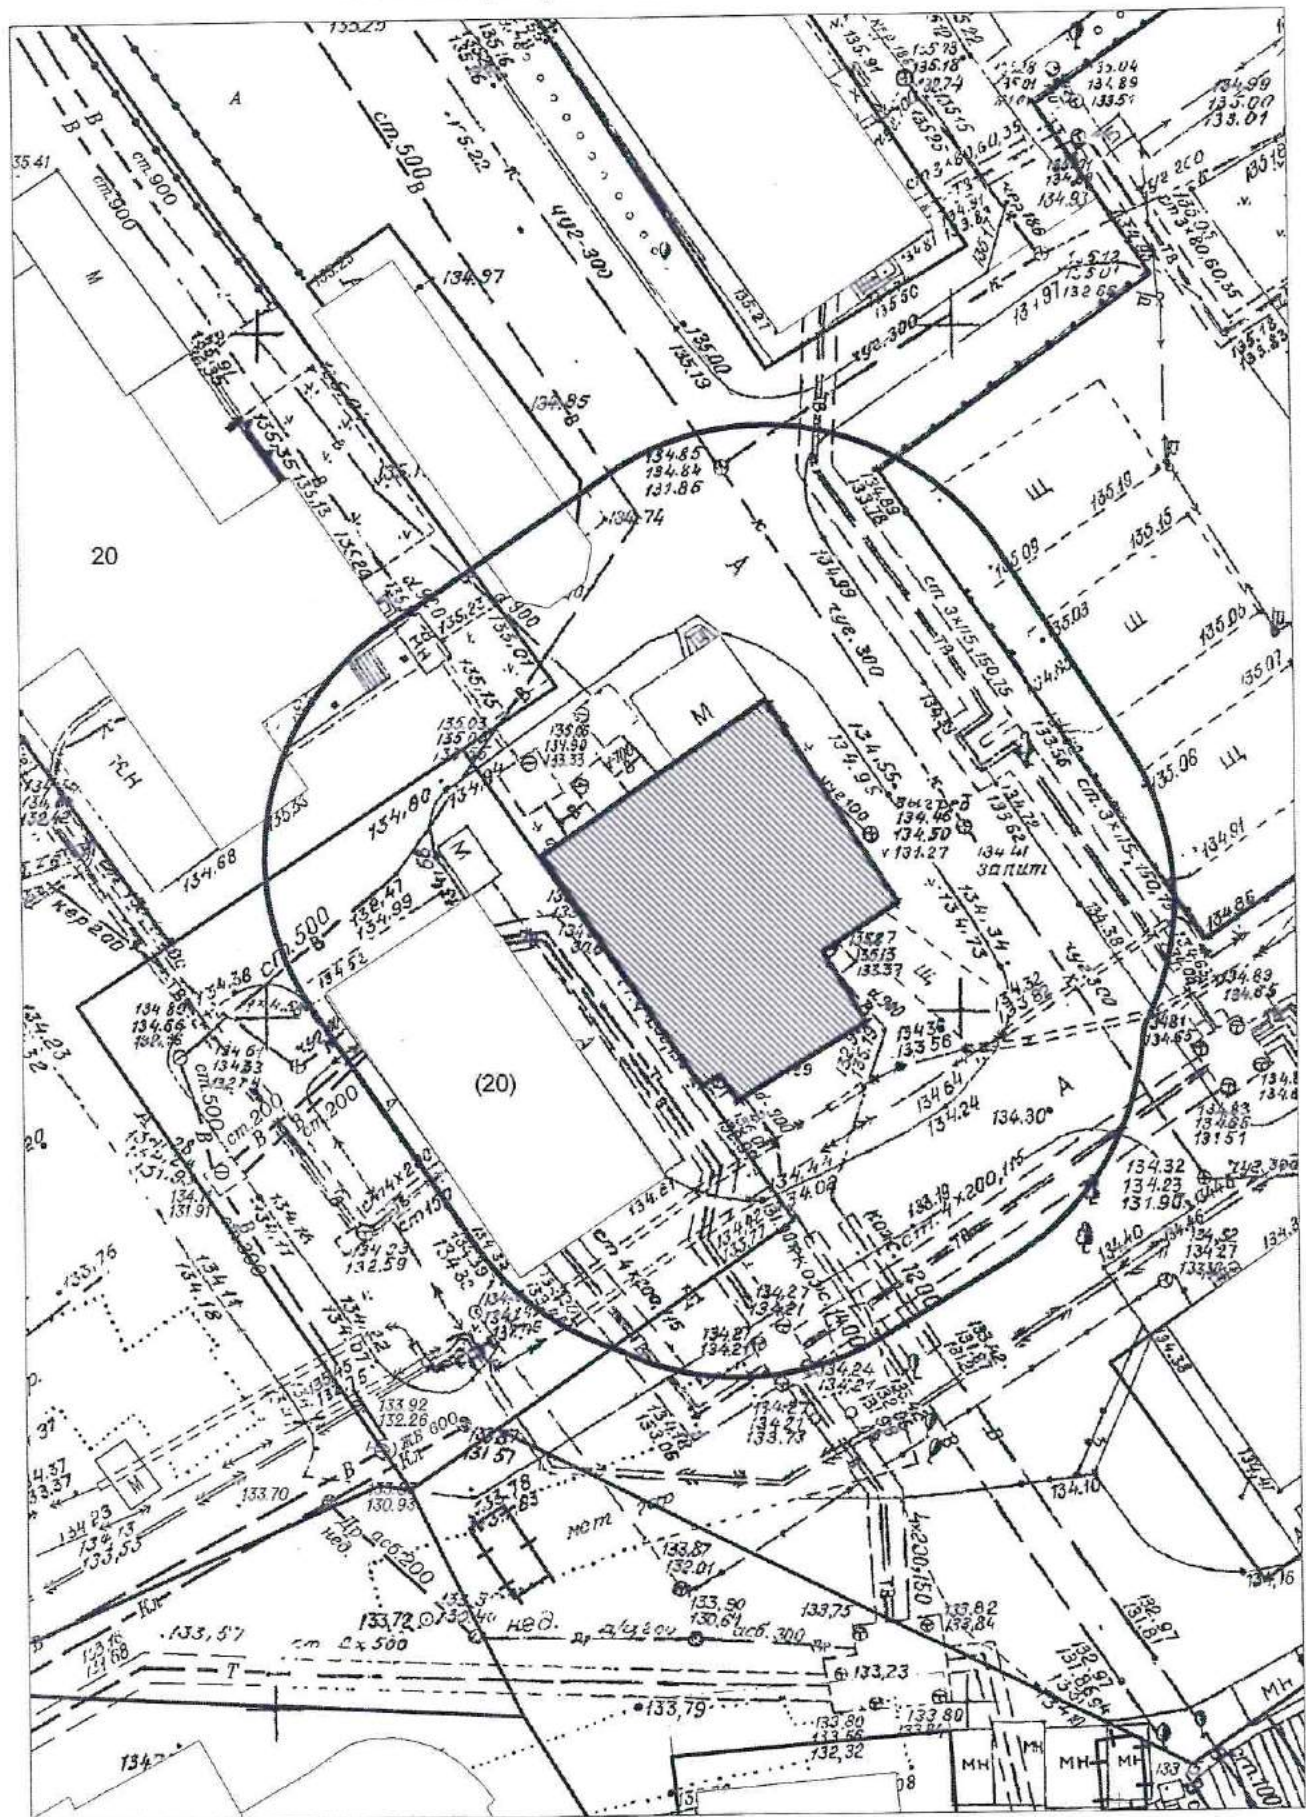

Карта-схема территории № 1559  
по адресному ориентиру Бердский переулок, (5)  
на топографическом плане М 1:500

Карта-схема территории № 1560  
по адресному ориентиру Бердский переулок, (22)  
на топографическом плане М 1:500

Карта-схема территории № 1561  
по адресному ориентиру улица Обская, (96)  
на топографическом плане М 1:500

Карта-схема территории № 1562  
 размещения нестационарных объектов по ул. Березовая, 9  
 на топографическом плане  
 М 1:500

Карта - схема № 1566  
с адресным ориентиром: ул. Сухарная, (86)  
на топографическом плане М 1:2000

**Карта - схема № 1567**  
с адресным ориентиром: ул. 2-я Сухарная, (156)  
на топографическом плане М 1:1000

Карта - схема № 1571  
с адресным ориентиром: ул. Дуся Ковальчук, (28/1)  
на топографическом плане М 1:500

**Карта - схема № 1572**  
с адресным ориентиром: ул. Владимировская, (33)  
на топографическом плане М 1:500