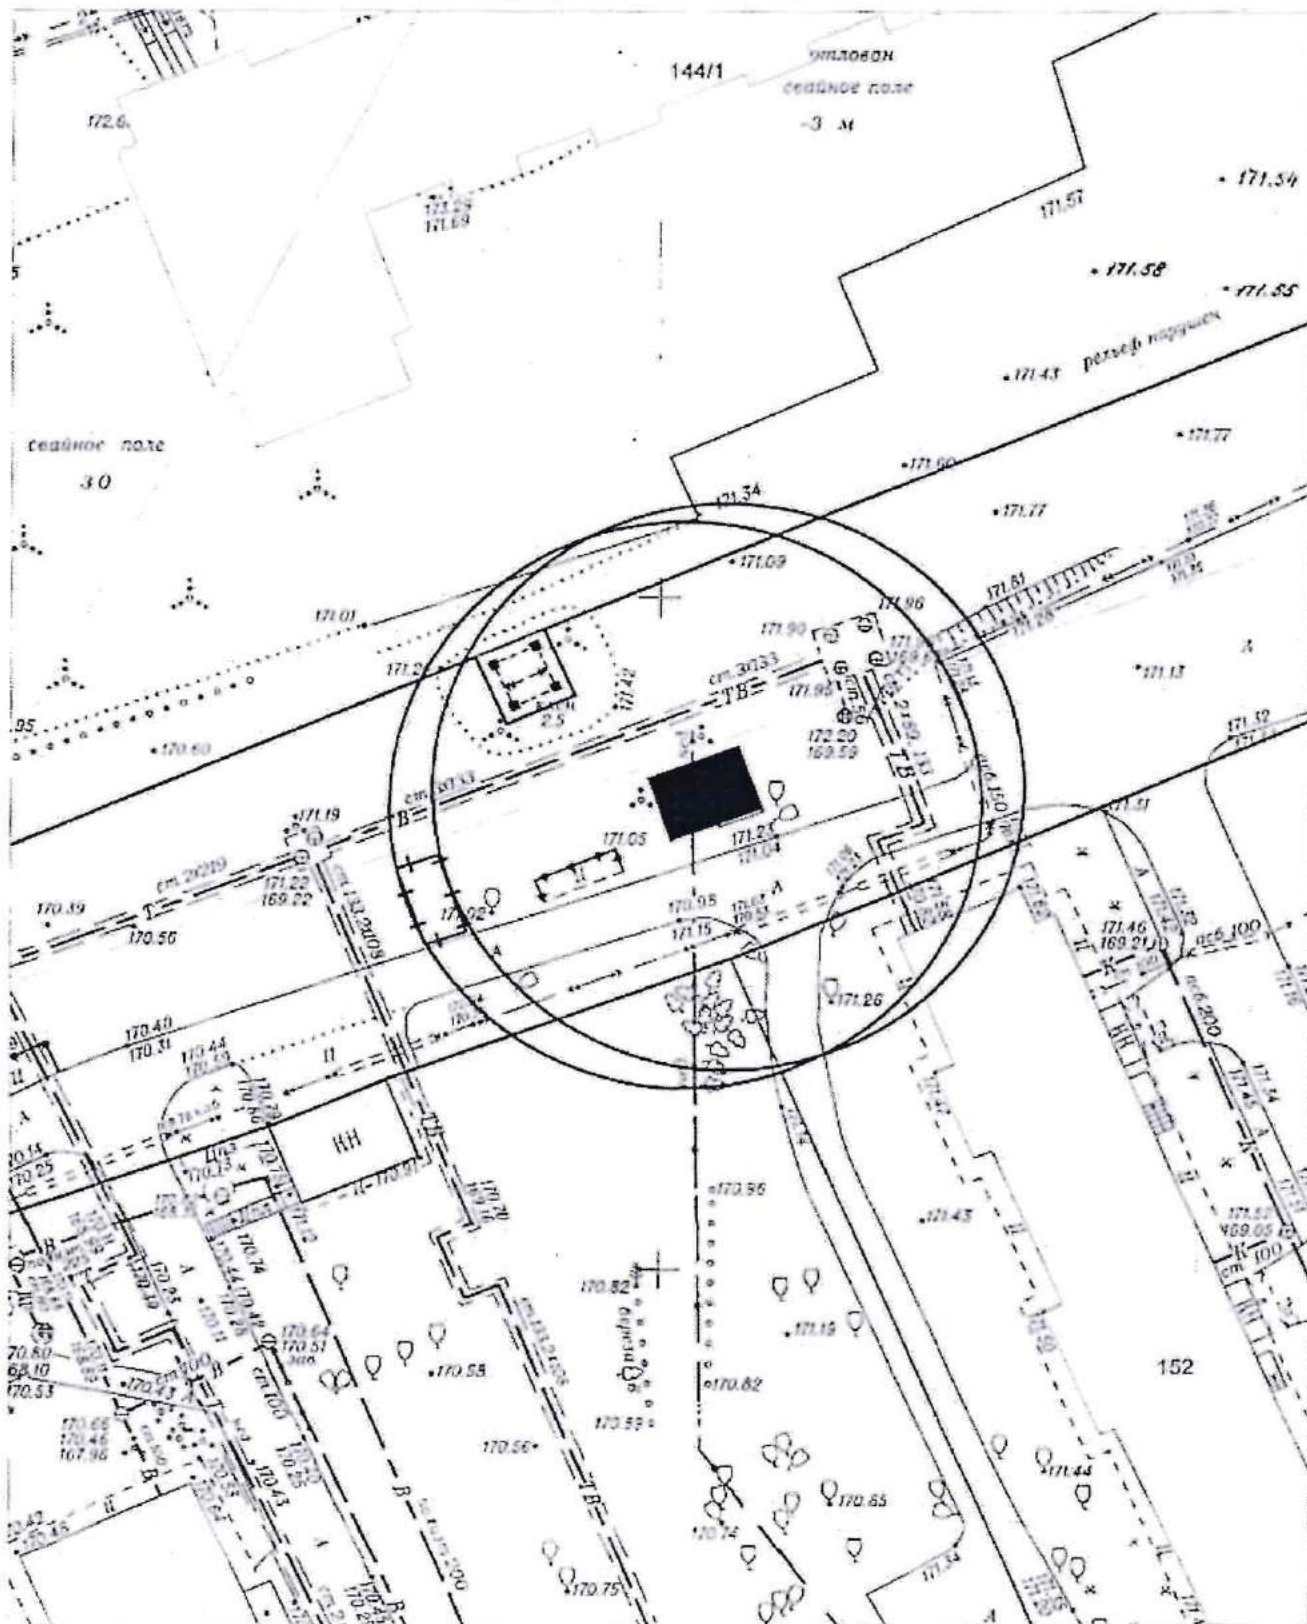

# Карта-схема территории № 1551

по адресному ориентиру: ул. Толбухина, (23)

на топографическом плане в масштабе М 1:500

Карта-схема территории № 1558  
по адресному ориентиру улица Выборная, (152)  
на топографическом плане М 1:500

Карта-схема территории № 1559  
по адресному ориентиру Бердский переулок, (5)  
на топографическом плане М 1:500

Карта-схема территории № 1560  
по адресному ориентиру Бердский переулок, (22)  
на топографическом плане М 1:500

Карта-схема территории № 1561  
по адресному ориентиру улица Обская, (96)  
на топографическом плане М 1:500

Карта-схема территории № 1562  
 размещения нестационарных объектов по ул. Березовая, 9  
 на топографическом плане  
 М 1:500

Карта - схема № 1571  
с адресным ориентиром: ул. Дуся Ковальчук, (28/1)  
на топографическом плане М 1:500

**Карта - схема № 1572**  
с адресным ориентиром: ул. Владимировская, (33)  
на топографическом плане М 1:500