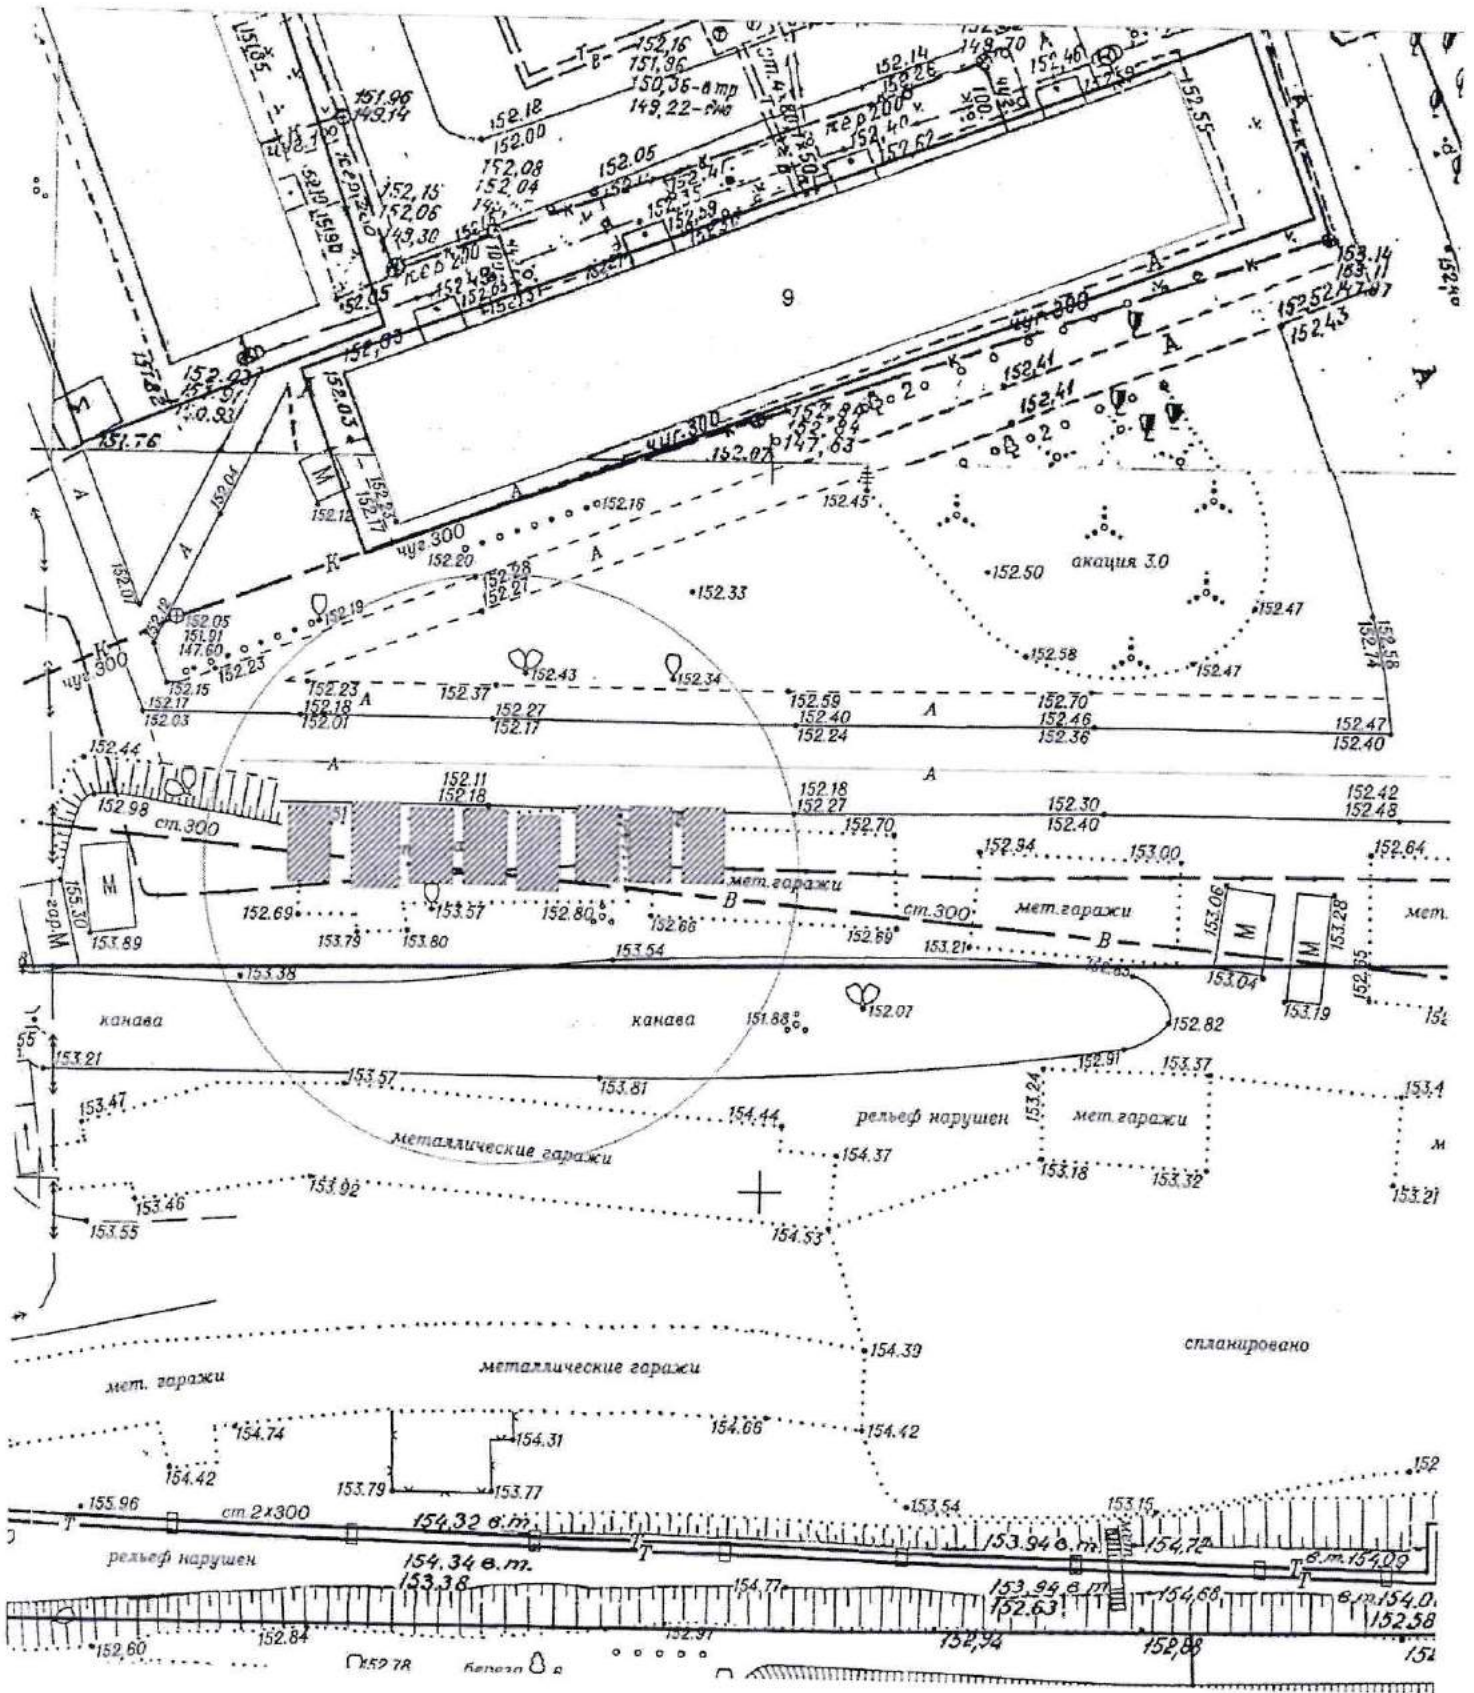

Карта-схема территории № 1559  
по адресному ориентиру Бердский переулок, (5)  
на топографическом плане М 1:500

Карта-схема территории № 1560  
по адресному ориентиру Бердский переулок, (22)  
на топографическом плане М 1:500

Карта-схема территории № 1561  
по адресному ориентиру улица Обская, (96)  
на топографическом плане М 1:500

Карта-схема территории № 1562  
 размещения нестационарных объектов по ул. Березовая, 9  
 на топографическом плане  
 М 1:500

Карта - схема № 1569  
с адресным ориентиром: ул. Каменская, (44)  
на топографическом плане М 1:500

Карта - схема № 1570  
с адресным ориентиром: ул. Дуси Ковальчук, (28/1)  
на топографическом плане М 1:500

Карта - схема № 1571  
с адресным ориентиром: ул. Дуся Ковальчук, (28/1)  
на топографическом плане М 1:500

**Карта - схема № 1572**  
с адресным ориентиром: ул. Владимировская, (33)  
на топографическом плане М 1:500