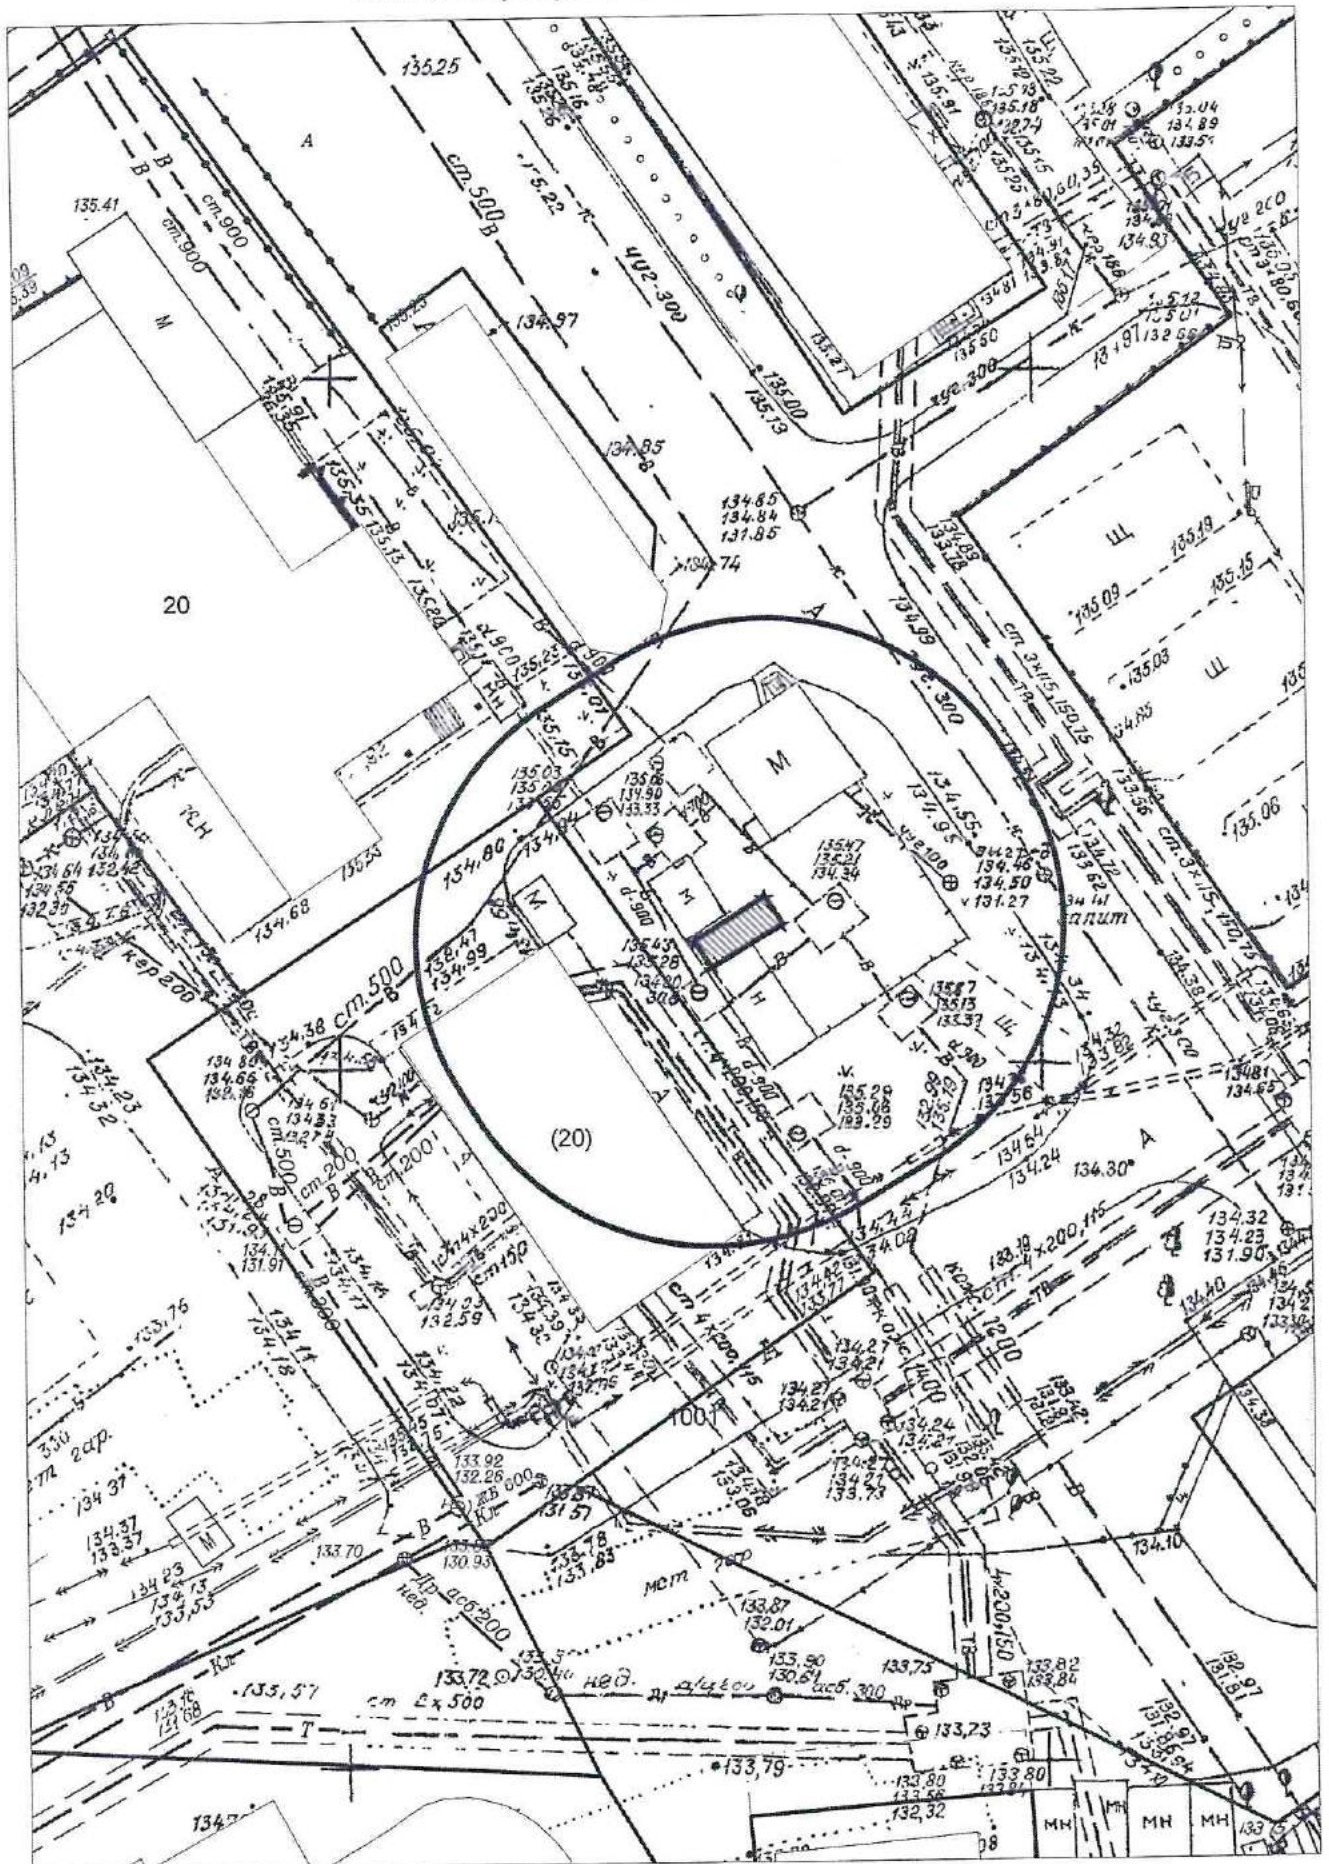

Карта-схема территории № 1559  
по адресному ориентиру Бердский переулок, (5)  
на топографическом плане М 1:500

Карта-схема территории № 1560  
по адресному ориентиру Бердский переулок, (22)  
на топографическом плане М 1:500

Карта-схема территории № 1561  
по адресному ориентиру улица Обская, (96)  
на топографическом плане М 1:500

Карта-схема территории № 1562  
 размещения нестационарных объектов по ул. Березовая, 9  
 на топографическом плане  
 М 1:500

Карта - схема № 1566  
с адресным ориентиром: ул. Сухарная, (86)  
на топографическом плане М 1:2000

**Карта - схема № 1567**  
с адресным ориентиром: ул. 2-я Сухарная, (156)  
на топографическом плане М 1:1000

Карта - схема № 1571  
с адресным ориентиром: ул. Дуся Ковальчук, (28/1)  
на топографическом плане М 1:500

**Карта - схема № 1572**  
с адресным ориентиром: ул. Владимировская, (33)  
на топографическом плане М 1:500