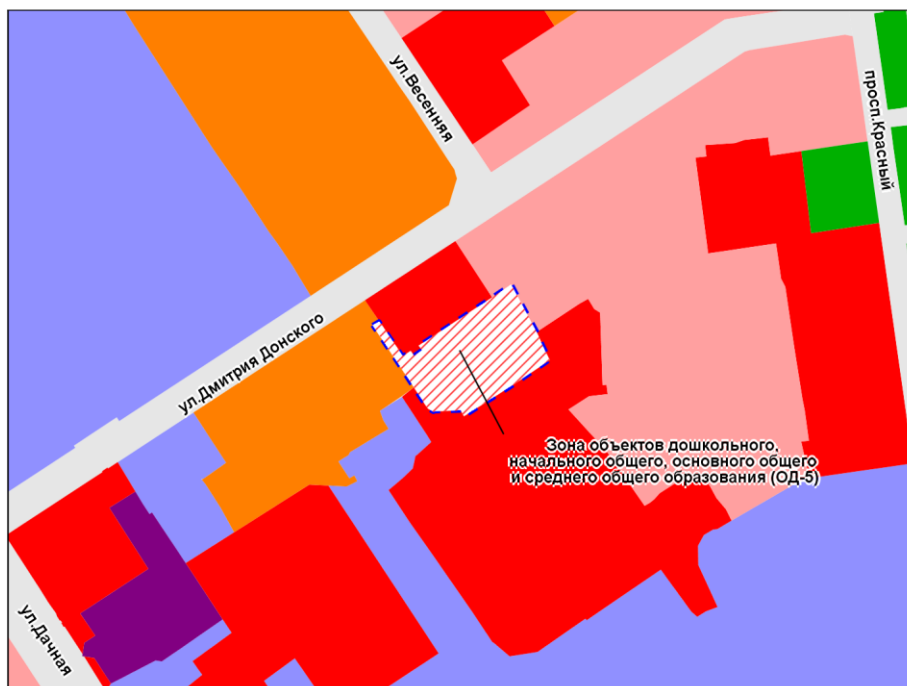

Приложение 45
к решению Совета депутатов
города Новосибирска
от _____ № _____

Фрагмент карты градостроительного зонирования территории города Новосибирска

Масштаб 1 : 5 000