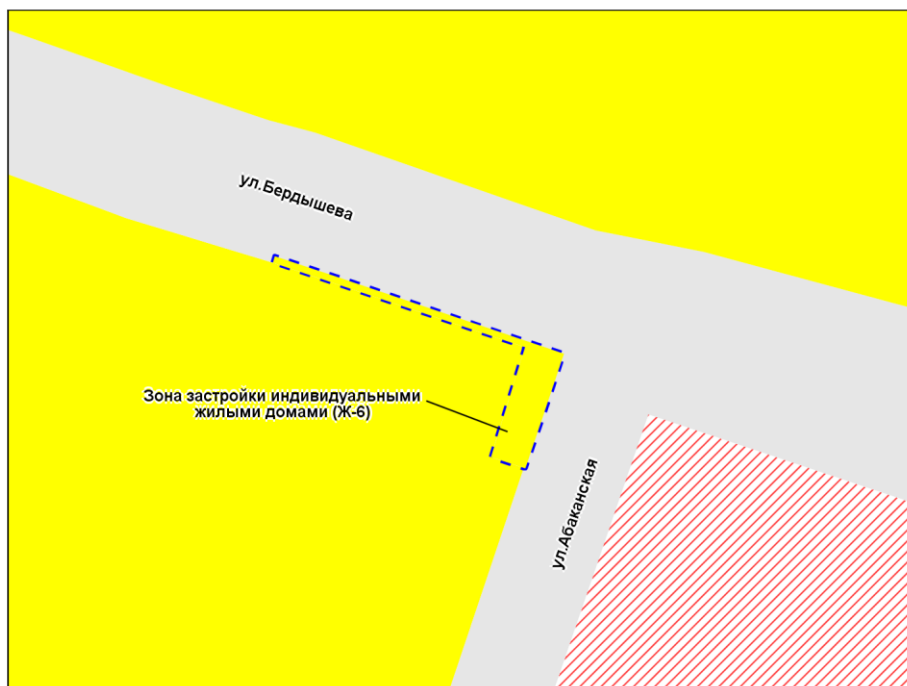

Приложение 28
к решению Совета депутатов
города Новосибирска
от _____ № _____

Фрагмент карты градостроительного зонирования территории города Новосибирска

Масштаб 1 : 1 000