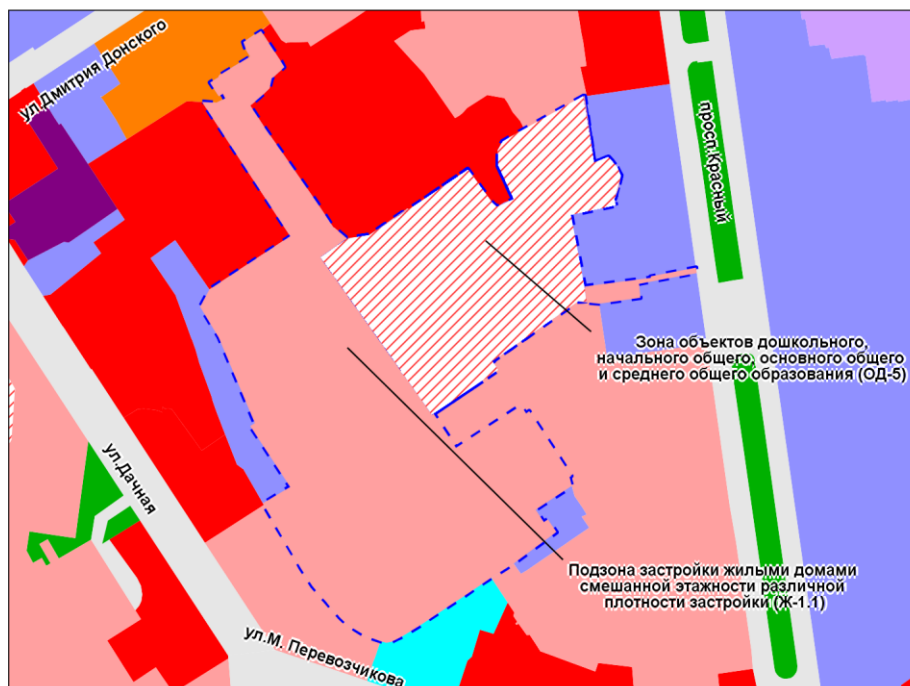

Приложение 48
к решению Совета депутатов
города Новосибирска
от _____ № _____

Фрагмент карты градостроительного зонирования территории города Новосибирска

Масштаб 1 : 6 250