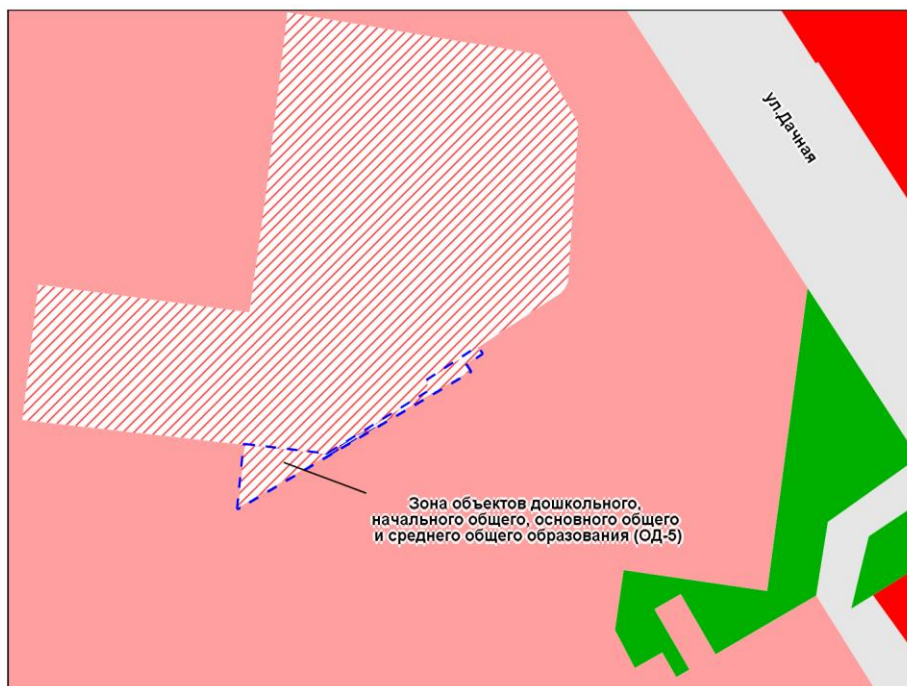

Приложение 40
к решению Совета депутатов
города Новосибирска
от _____ № _____

Фрагмент карты градостроительного зонирования территории города Новосибирска

Масштаб 1 : 2 000