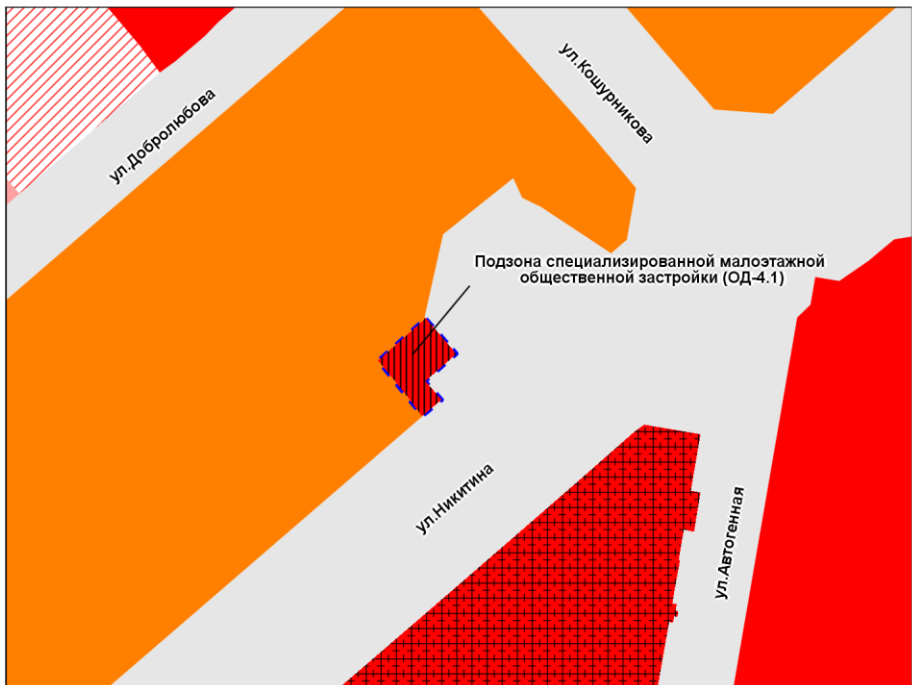

Приложение 18
к решению Совета депутатов
города Новосибирска
от _____ № _____

Фрагмент карты градостроительного зонирования территории города Новосибирска

Масштаб 1 : 4 000