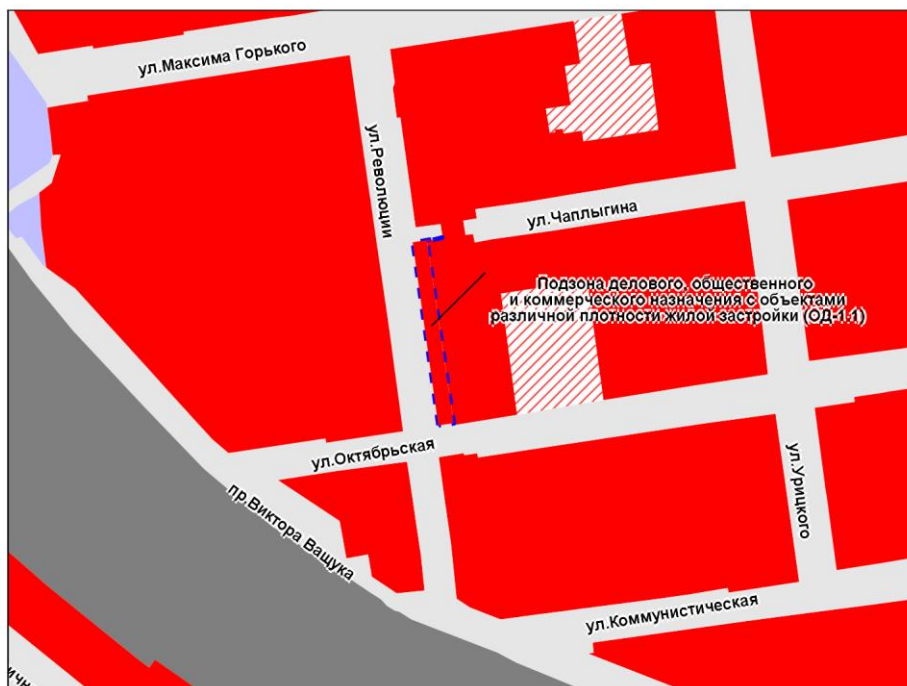

Приложение 67
к решению Совета депутатов
города Новосибирска
от _____ № _____

Фрагмент карты градостроительного зонирования территории города Новосибирска

Масштаб 1 : 5 000