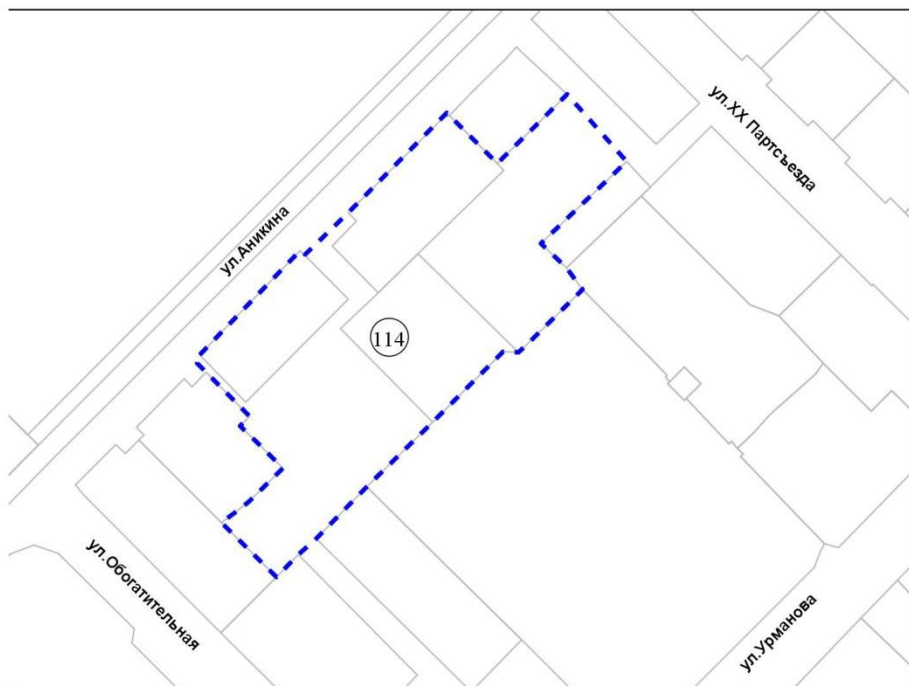

Приложение 96
к решению Совета депутатов
города Новосибирска
от _____ № _____

Фрагмент карты границ территорий, предусматривающих осуществление
деятельности по комплексному и устойчивому развитию территории

①114 территория по улице Аникина

Масштаб 1:2 500