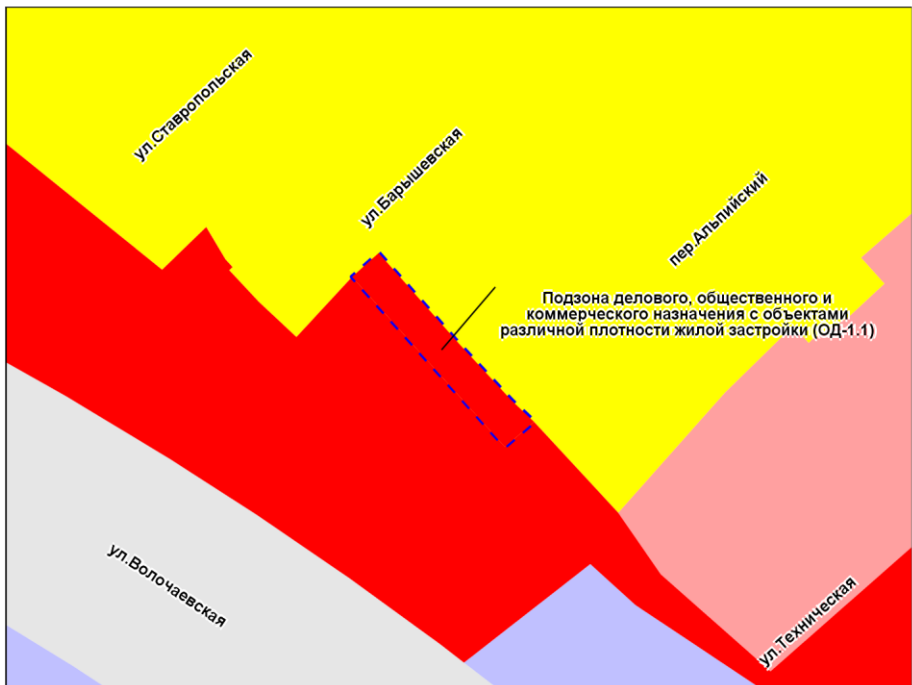

Приложение 22
к решению Совета депутатов
города Новосибирска
от _____ № _____

Фрагмент карты градостроительного зонирования территории города Новосибирска

Масштаб 1 : 2 000