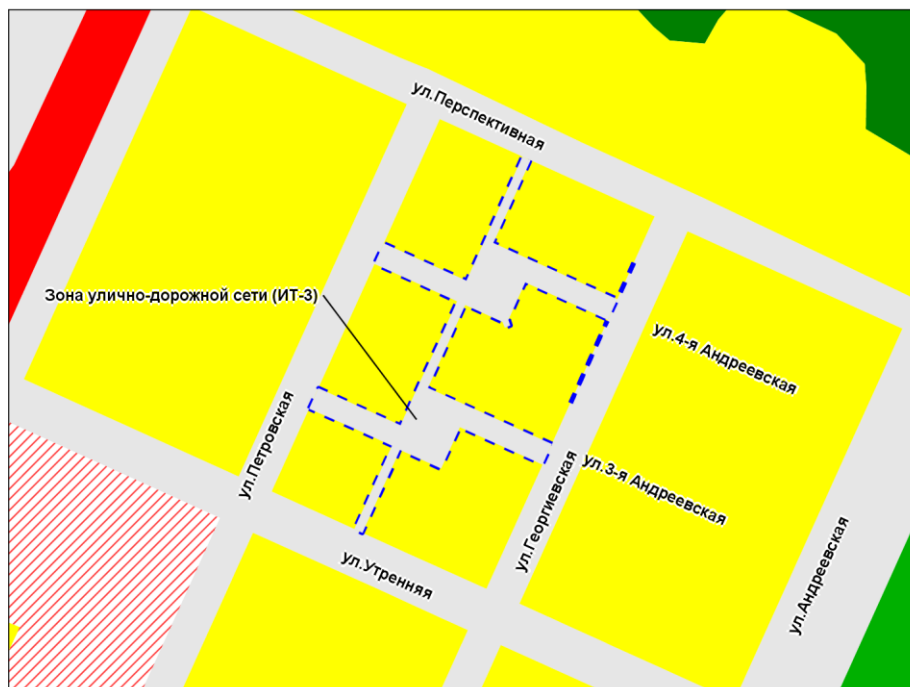

Приложение 49
к решению Совета депутатов
города Новосибирска
от _____ № _____

Фрагмент карты градостроительного зонирования территории города Новосибирска

Масштаб 1 : 5 000