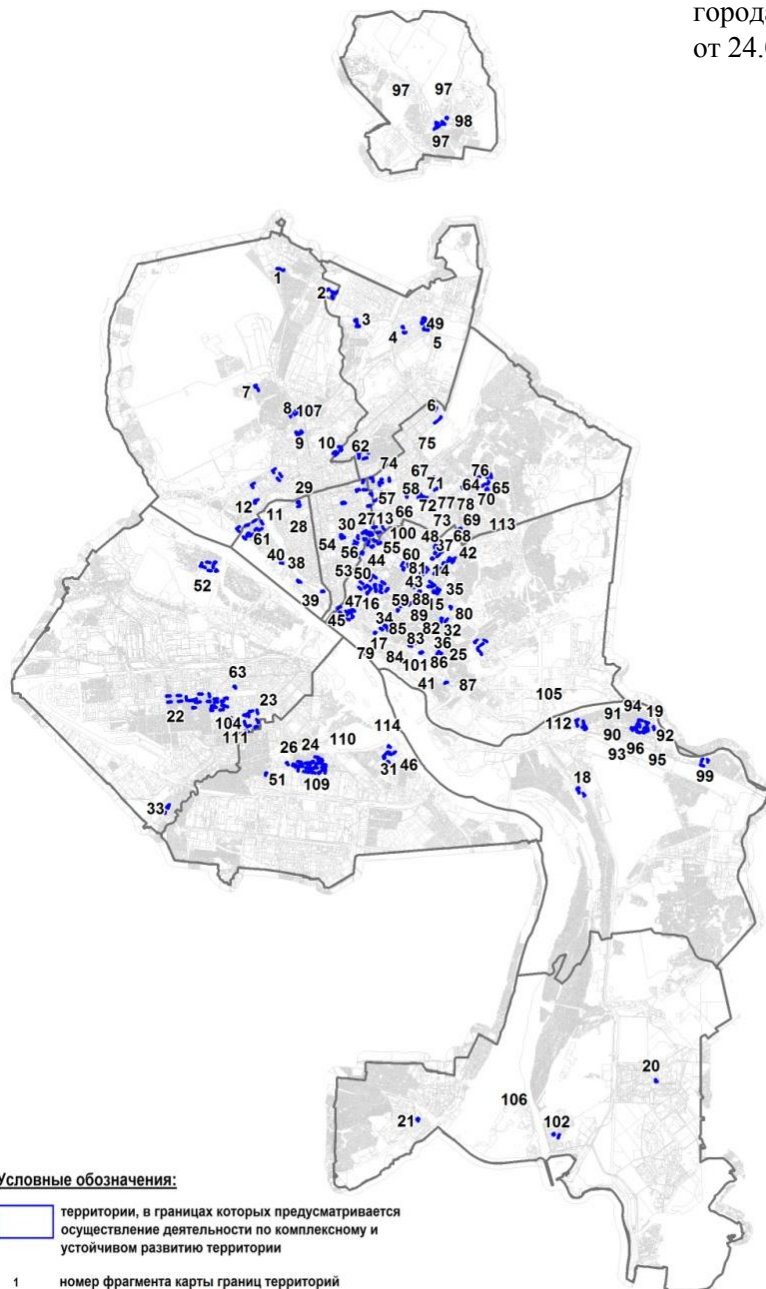

Масштаб 1 : 10 000

Приложение 82
к решению Совета депутатов
города Новосибирска
от _____ № _____

Фрагмент карты градостроительного зонирования территории города Новосибирска

Масштаб 1 : 5 000

Карта границ территорий, предусматривающих осуществление деятельности по комплексному и устойчивому развитию территории