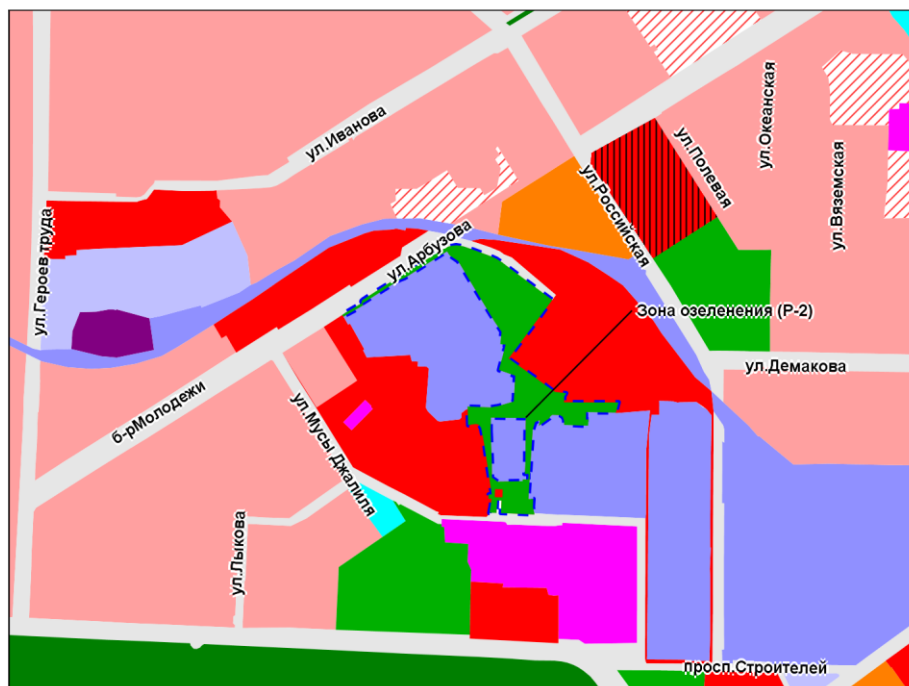

Приложение 68
к решению Совета депутатов
города Новосибирска
от _____ № _____

Фрагмент карты градостроительного зонирования территории города Новосибирска

Масштаб 1 : 12 500