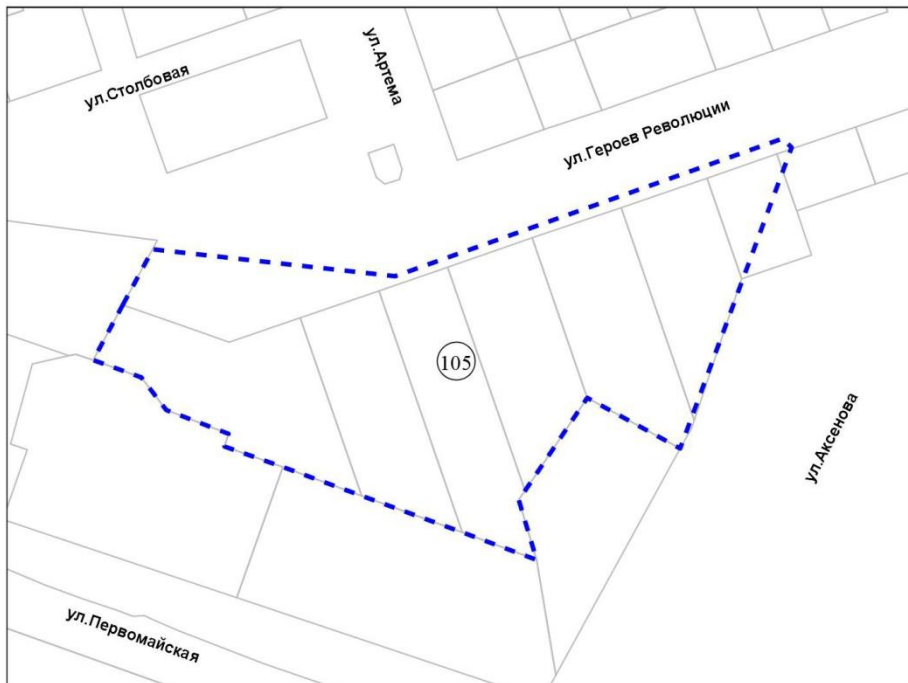

Приложение 87
к решению Совета депутатов
города Новосибирска
от _____ № _____

Фрагмент карты границ территорий, предусматривающих осуществление деятельности по комплексному и устойчивому развитию территории

⑩5 территория, ограниченная улицами Аксенова, Героев Революции, Первомайской

Масштаб 1:2 500