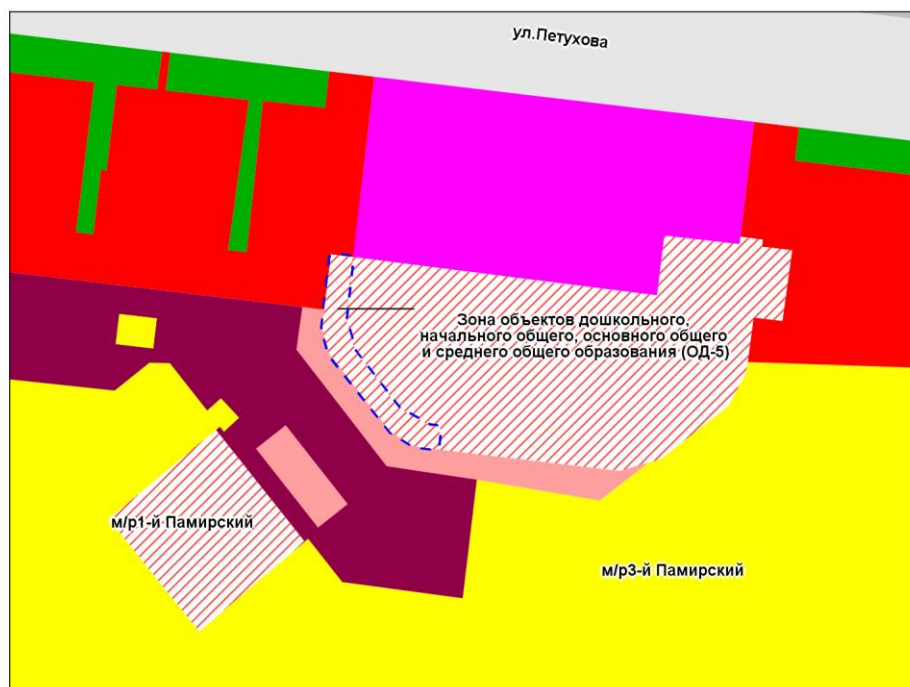

Приложение 58
к решению Совета депутатов
города Новосибирска
от _____ № _____

Фрагмент карты градостроительного зонирования территории города Новосибирска

Масштаб 1 : 5 000