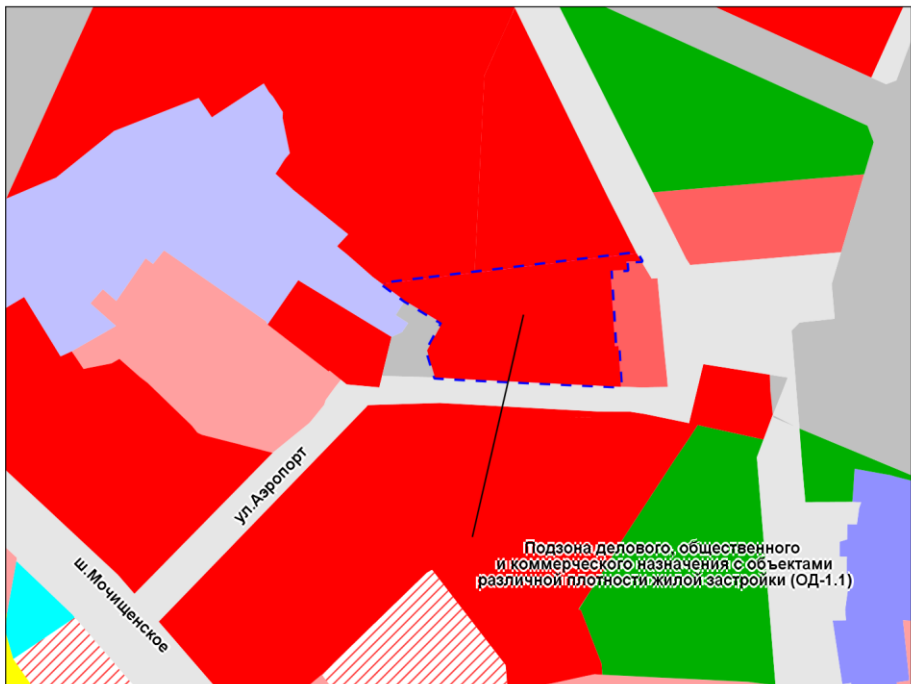

Приложение 82
к решению Совета депутатов
города Новосибирска
от _____ № _____

Фрагмент карты градостроительного зонирования территории города Новосибирска

Масштаб 1 : 5 000