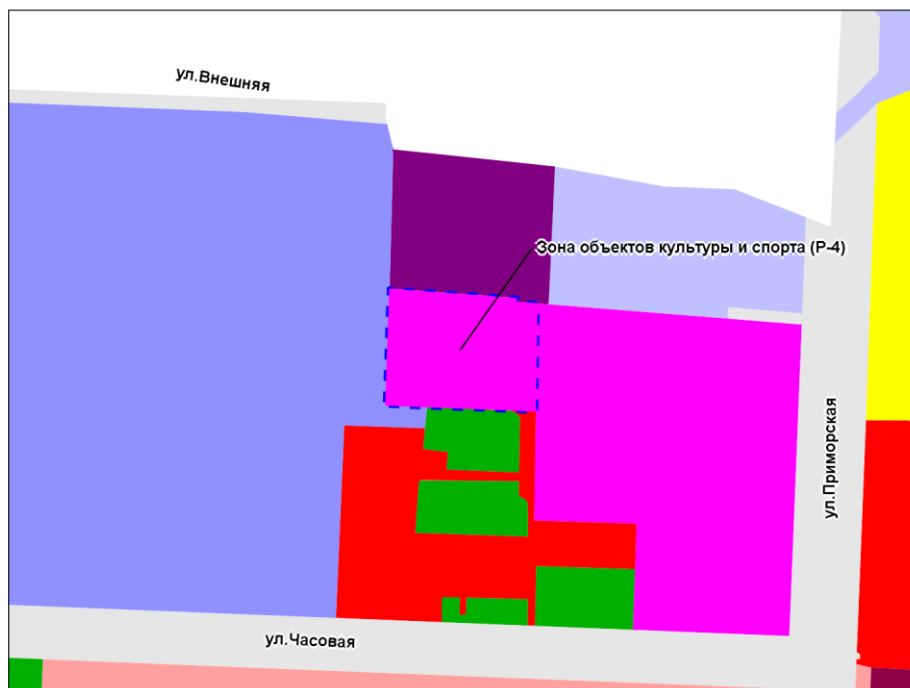

Приложение 72
к решению Совета депутатов
города Новосибирска
от _____ № _____

Фрагмент карты градостроительного зонирования территории города Новосибирска

Масштаб 1 : 5 000