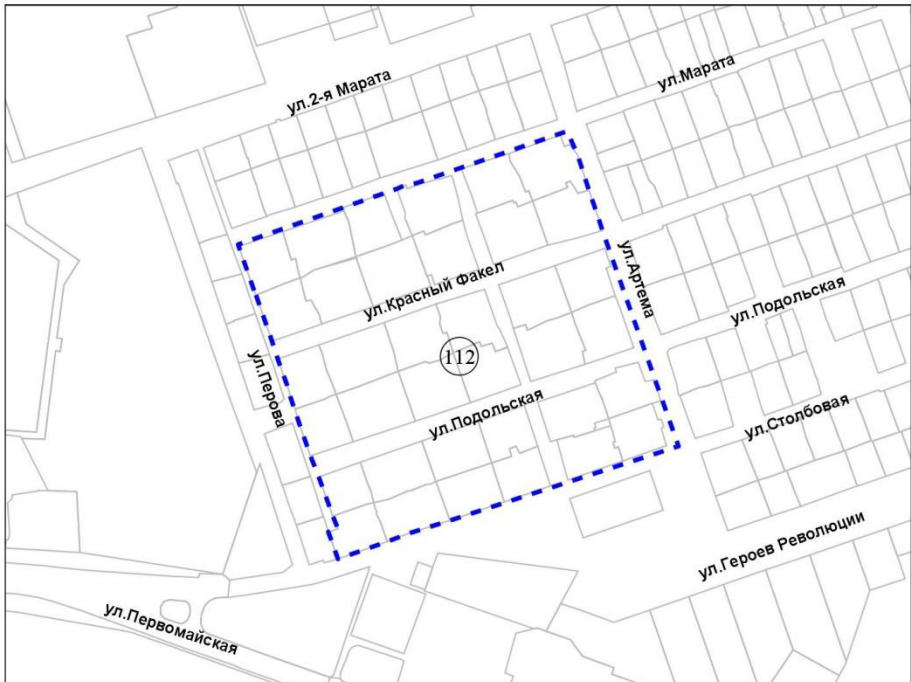

①①① территория по улице Беловежская

Масштаб 1:2 000

Приложение 94
к решению Совета депутатов
города Новосибирска
от _____ № _____

Фрагмент карты границ территорий, предусматривающих осуществление
деятельности по комплексному и устойчивому развитию территории

①12 территория, ограниченная улицами Марата, Артема, Столбовой, Перова

Масштаб 1:5 000

Фрагмент карты границ территорий, предусматривающих осуществление
деятельности по комплексному и устойчивому развитию территории