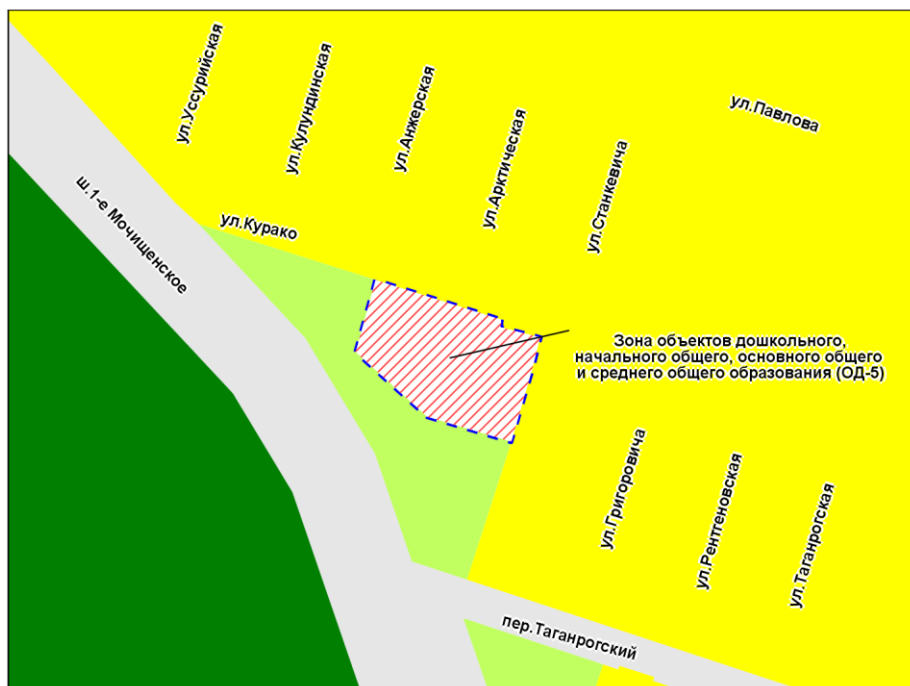

Приложение 64
к решению Совета депутатов
города Новосибирска
от _____ № _____

Фрагмент карты градостроительного зонирования территории города Новосибирска

Масштаб 1 : 5 000