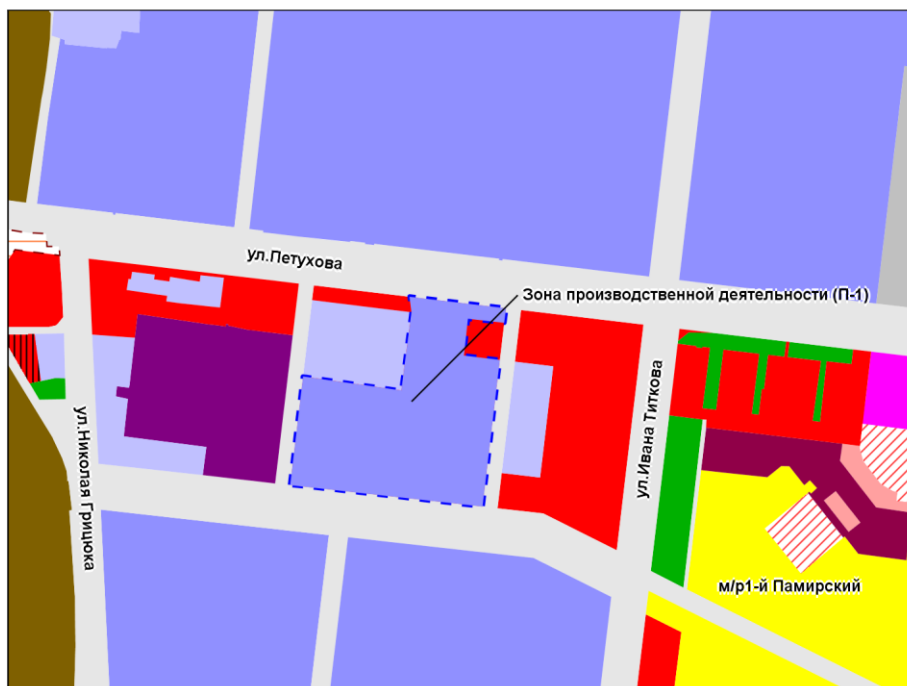

Приложение 73
к решению Совета депутатов
города Новосибирска
от _____ № _____

Фрагмент карты градостроительного зонирования территории города Новосибирска

Масштаб 1 : 12 500