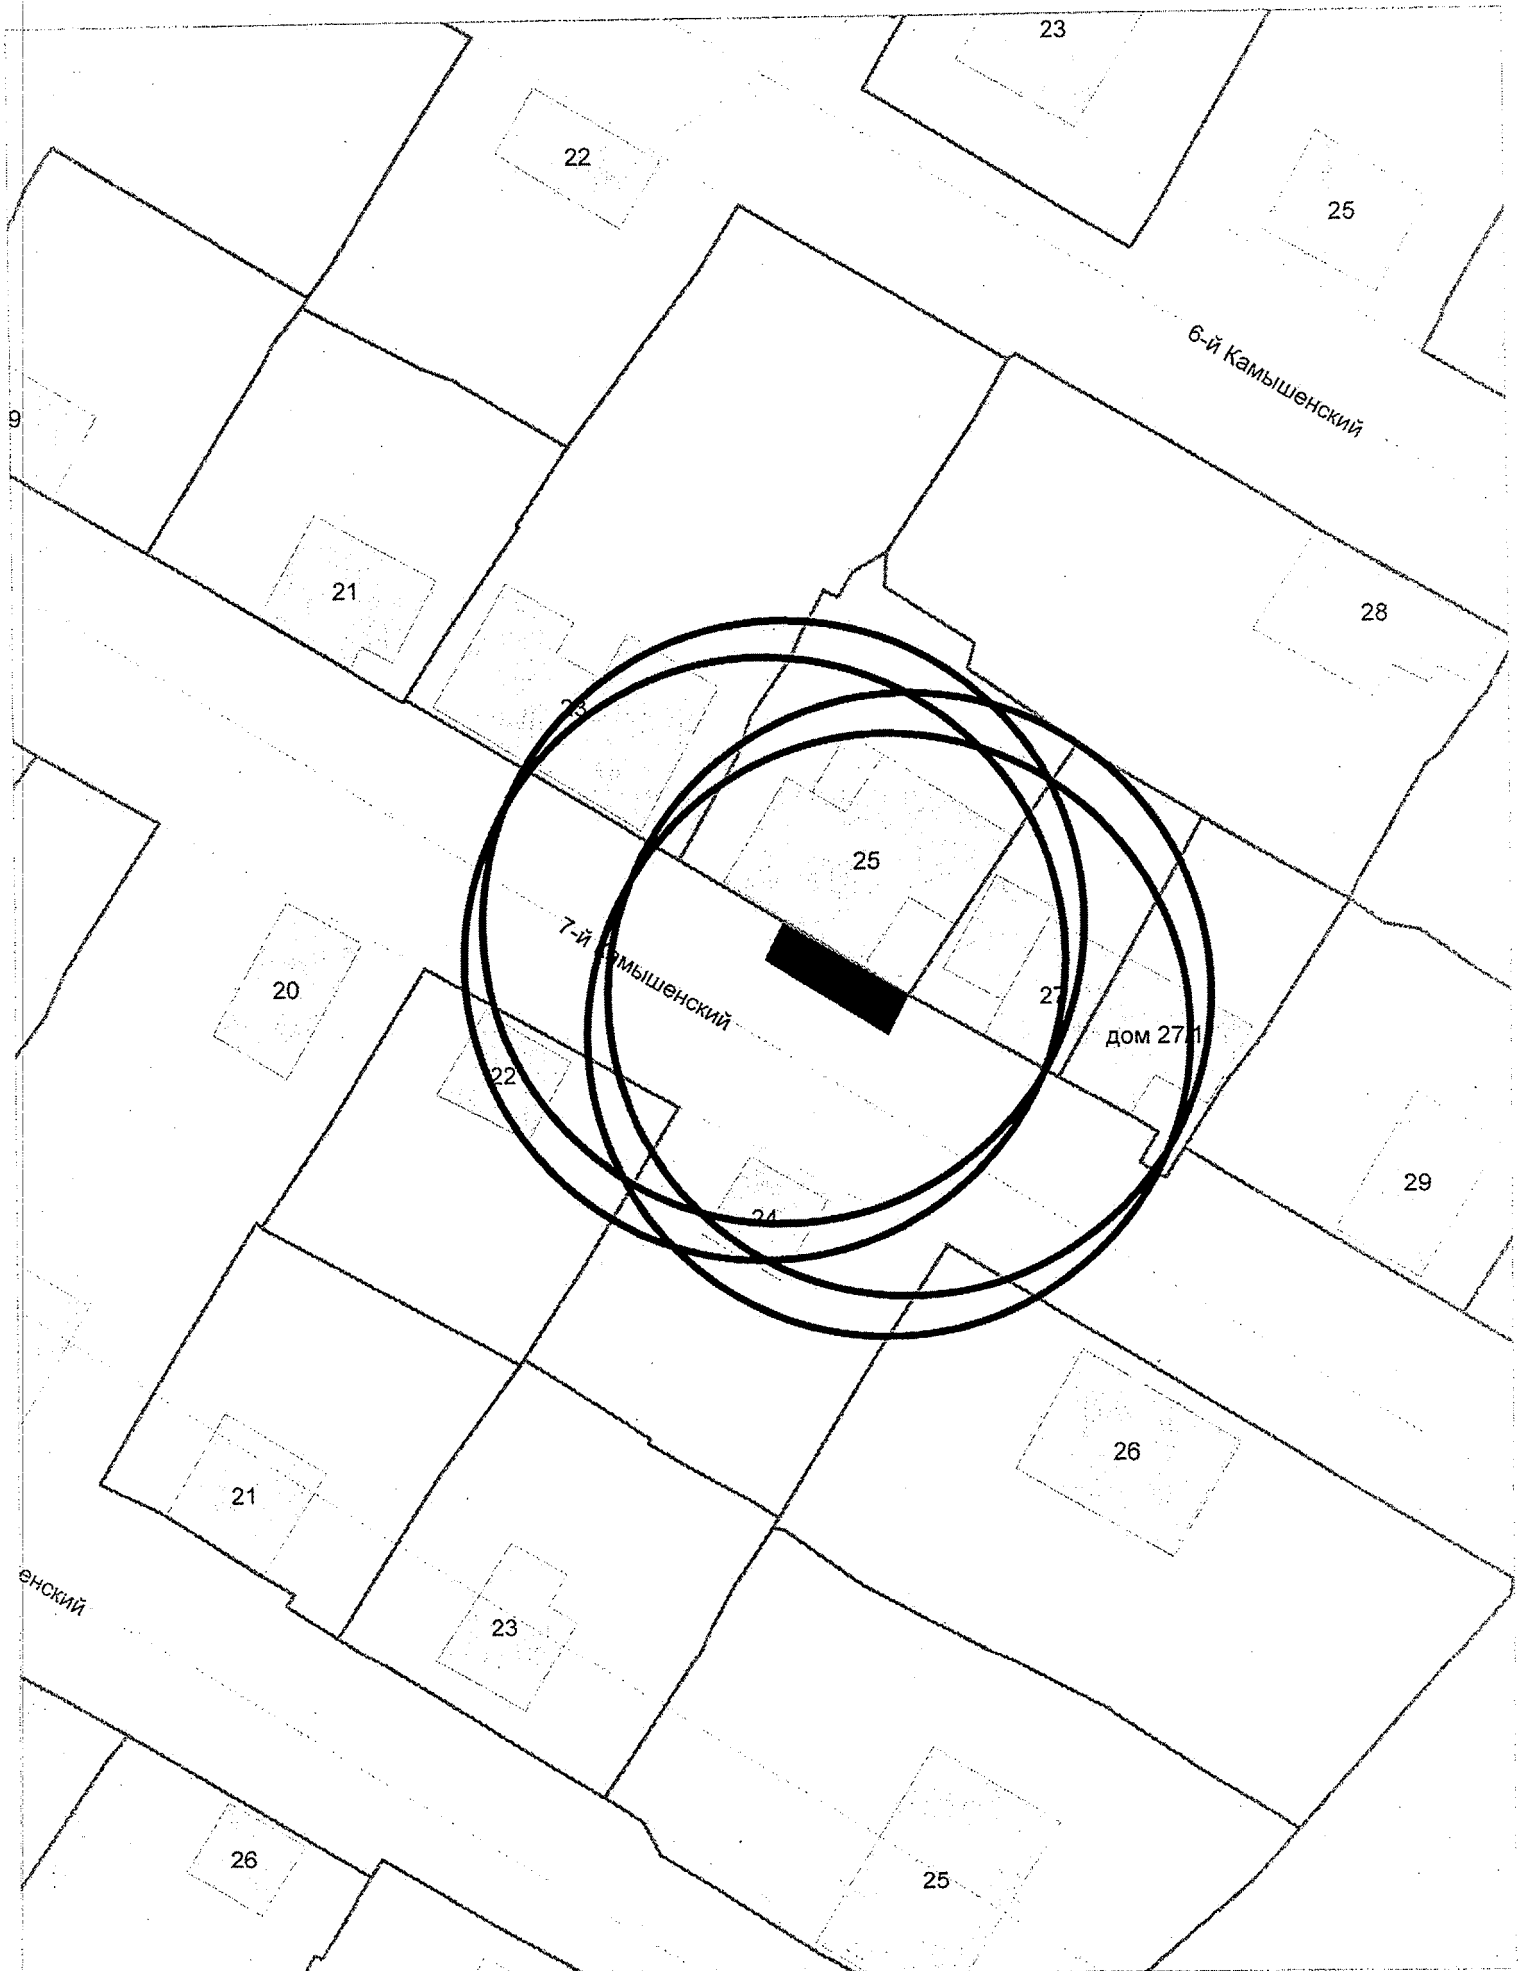

Карта-схема территории
по адресному ориентиру: г. Новосибирск, ул. Ипподромская, (46)
на топографическом плане М 1:500

46

- торговый павильон

Карта-схема территории
По адресному ориентиру улица 7-й Камышенский пер. (25)
На топографическом плане М 1:500

Карта – схема территории №

по адресному ориентиру: ул. Зорге, (34)

на топографическом плане М 1:500

Карта – схема территории №

по адресному ориентиру: ул. Петухова, (71 к. 1)

на топографическом плане М 1:500

Карта - схема

с адресным ориентиром: ул. Ольги Жилиной, (33)

на топографическом плане М 1:500

Карта - схема

с адресным ориентиром: ул. Ольги Жилиной, (33)
на топографическом плане М 1:500

Карта - схема

с адресным ориентиром: ул. Ольги Жилиной, (33)
на топографическом плане М 1:700

Карта - схема
с адресным ориентиром: ул. Спартака, (12)
на топографическом плане М 1:500

Карта - схема

с адресным ориентиром: ул. Дачная, (5)
на топографическом плане М 1:500

Карта - схема
с адресным ориентиром: ул. Линейная, (31/6)
на топографическом плане М 1:500