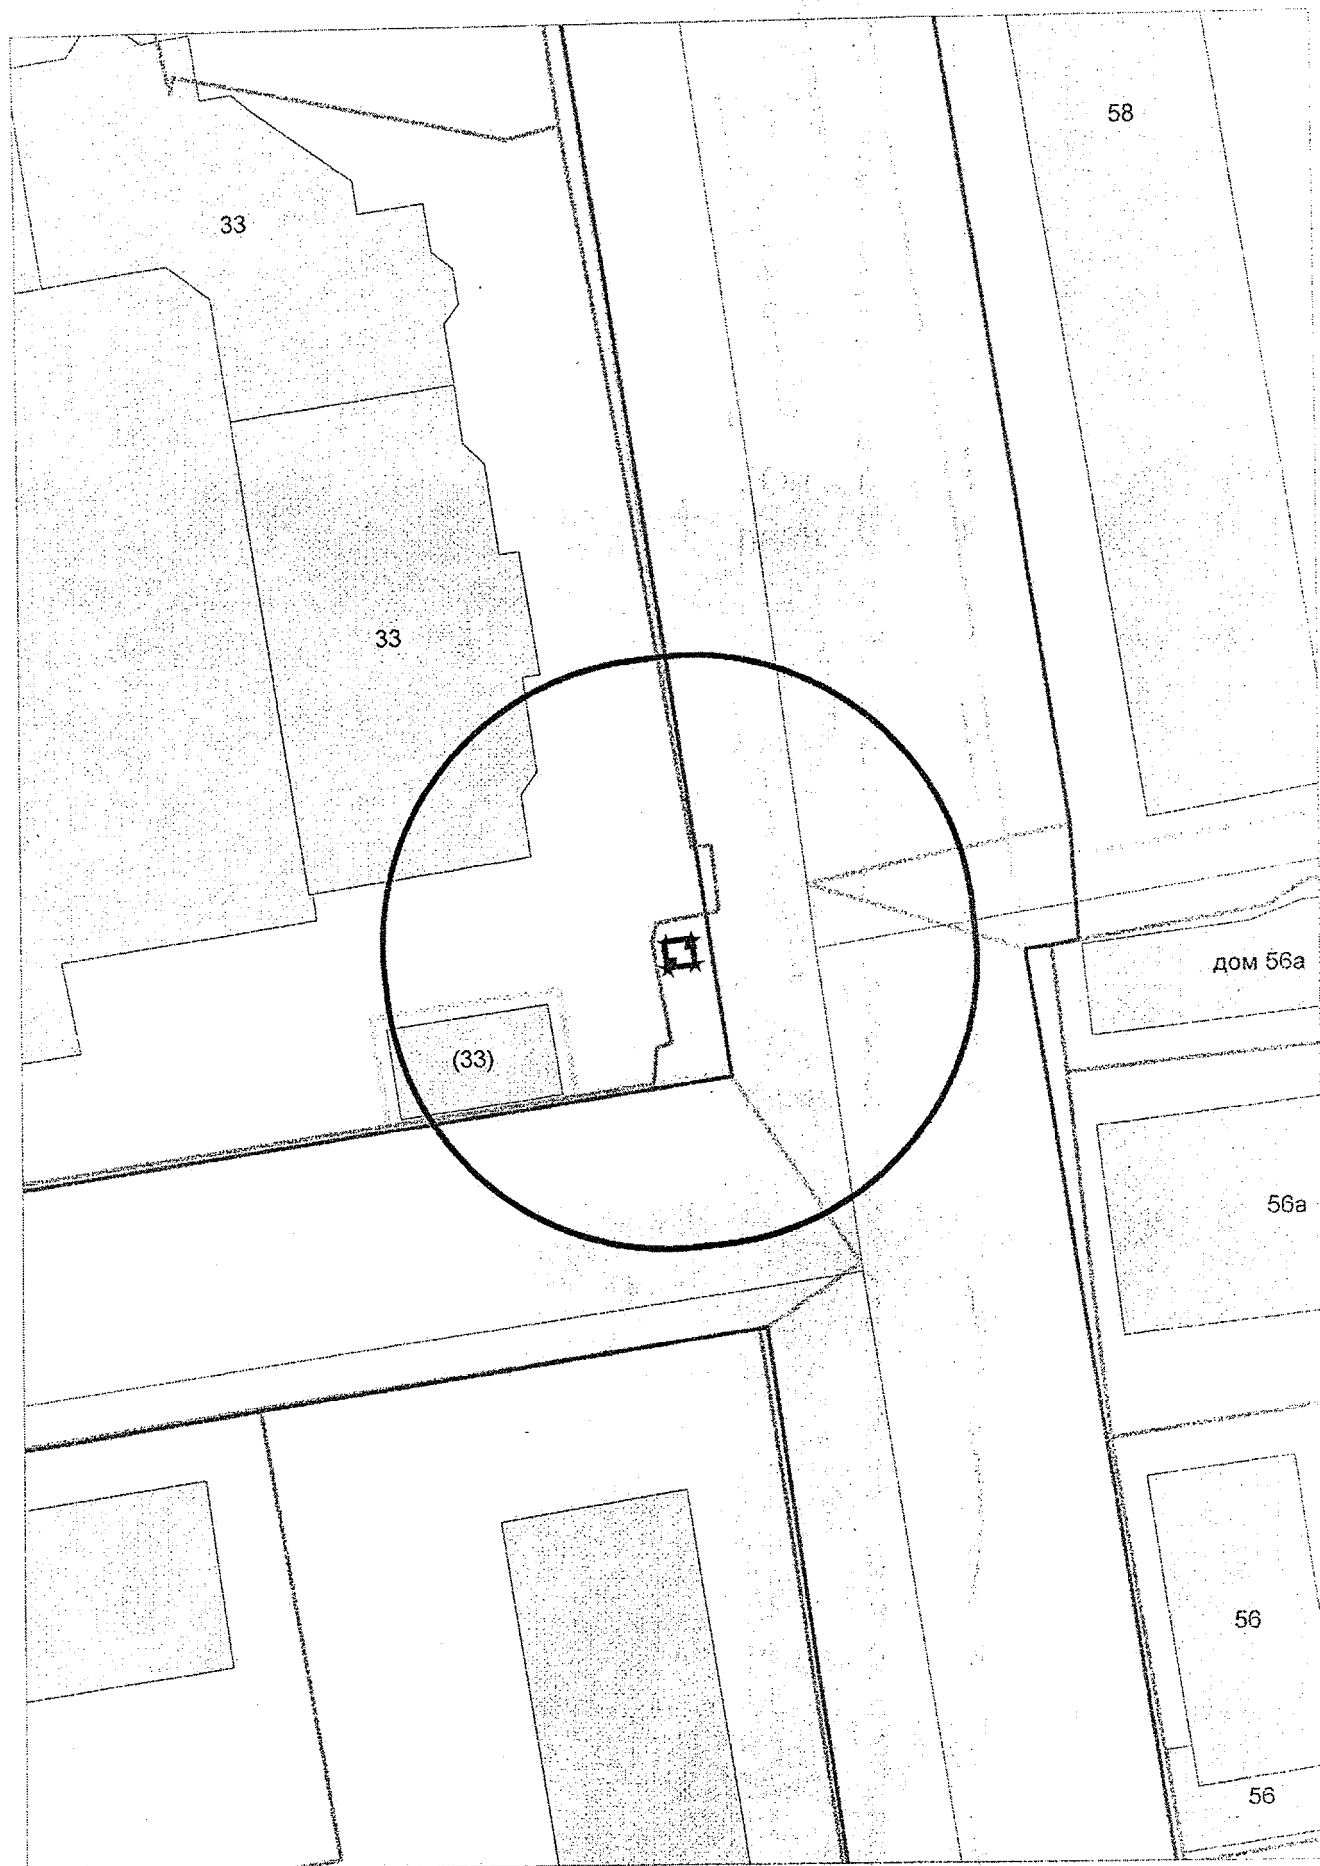

Карта-схема территории
по адресному ориентиру: г. Новосибирск, ул. Ипподромская, (46)
на топографическом плане М 1:500

46

- торговый павильон

Карта-схема территории
По адресному ориентиру улица 7-й Камышенский пер. (25)
На топографическом плане М 1:500

Карта – схема территории №

по адресному ориентиру: ул. Зорге, (34)

на топографическом плане М 1:500

Карта – схема территории №

по адресному ориентиру: ул. Петухова, (71 к. 1)

на топографическом плане М 1:500

Карта - схема

с адресным ориентиром: ул. Ольги Жилиной, (33)

на топографическом плане М 1:500

Карта - схема

с адресным ориентиром: ул. Ольги Жилиной, (33)
на топографическом плане М 1:500

Карта - схема

с адресным ориентиром: ул. Ольги Жилиной, (33)
на топографическом плане М 1:700

Карта - схема
с адресным ориентиром: ул. Спартака, (12)
на топографическом плане М 1:500

Карта - схема

с адресным ориентиром: ул. Дачная, (5)
на топографическом плане М 1:500

Карта - схема
с адресным ориентиром: ул. Линейная, (31/6)
на топографическом плане М 1:500