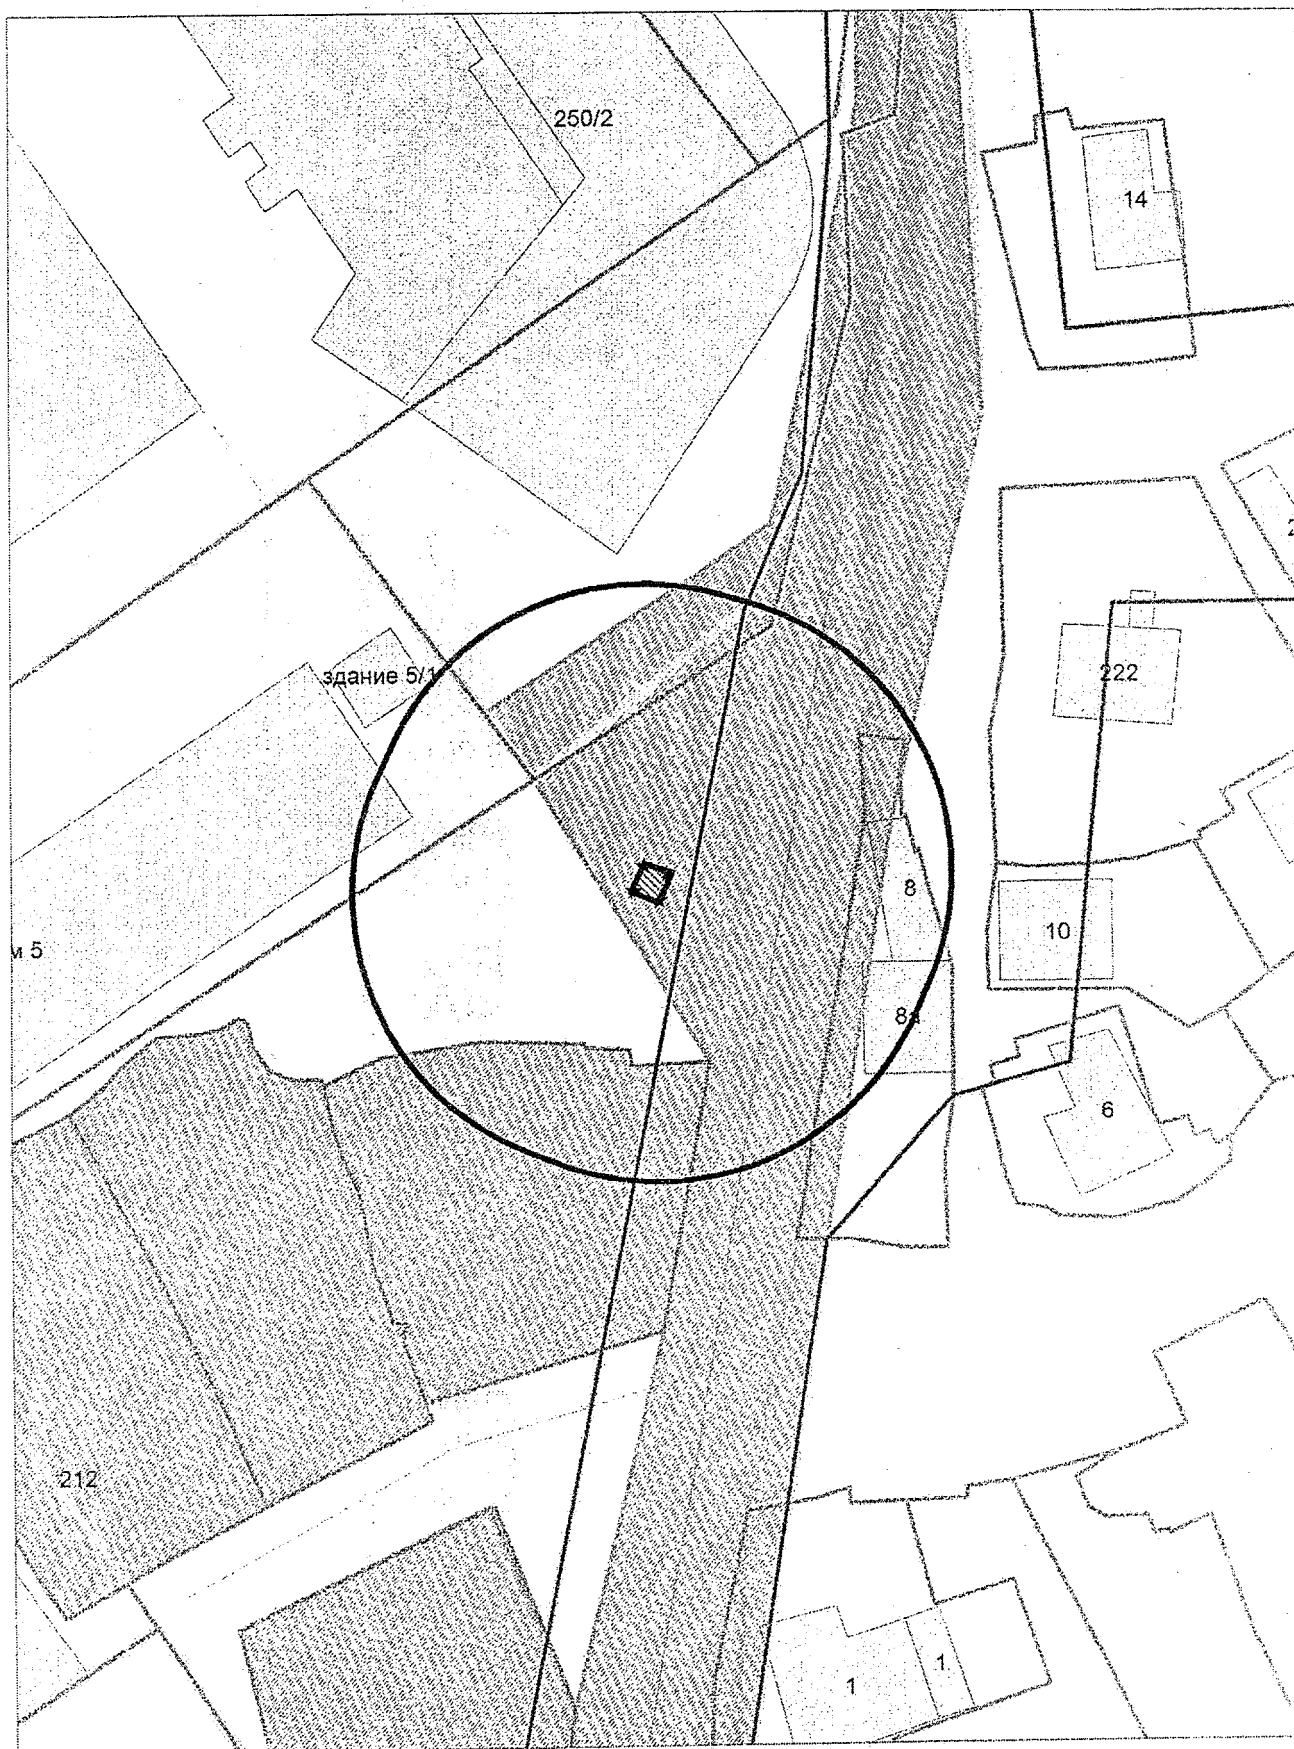

Карта-схема территории
по адресному ориентиру: г. Новосибирск, ул. Ипподромская, (46)
на топографическом плане М 1:500

46

- торговый павильон

Карта-схема территории
По адресному ориентиру улица 7-й Камышенский пер. (25)
На топографическом плане М 1:500

Карта – схема территории №

по адресному ориентиру: ул. Зорге, (34)

на топографическом плане М 1:500

Карта – схема территории №

по адресному ориентиру: ул. Петухова, (71 к. 1)

на топографическом плане М 1:500

Карта - схема

с адресным ориентиром: ул. Ольги Жилиной, (33)

на топографическом плане М 1:500

Карта - схема

с адресным ориентиром: ул. Ольги Жилиной, (33)
на топографическом плане М 1:500

Карта - схема

с адресным ориентиром: ул. Ольги Жилиной, (33)
на топографическом плане М 1:700

Карта - схема
с адресным ориентиром: ул. Спартака, (12)
на топографическом плане М 1:500

Карта - схема

с адресным ориентиром: ул. Дачная, (5)
на топографическом плане М 1:500

Карта - схема
с адресным ориентиром: ул. Линейная, (31/6)
на топографическом плане М 1:500