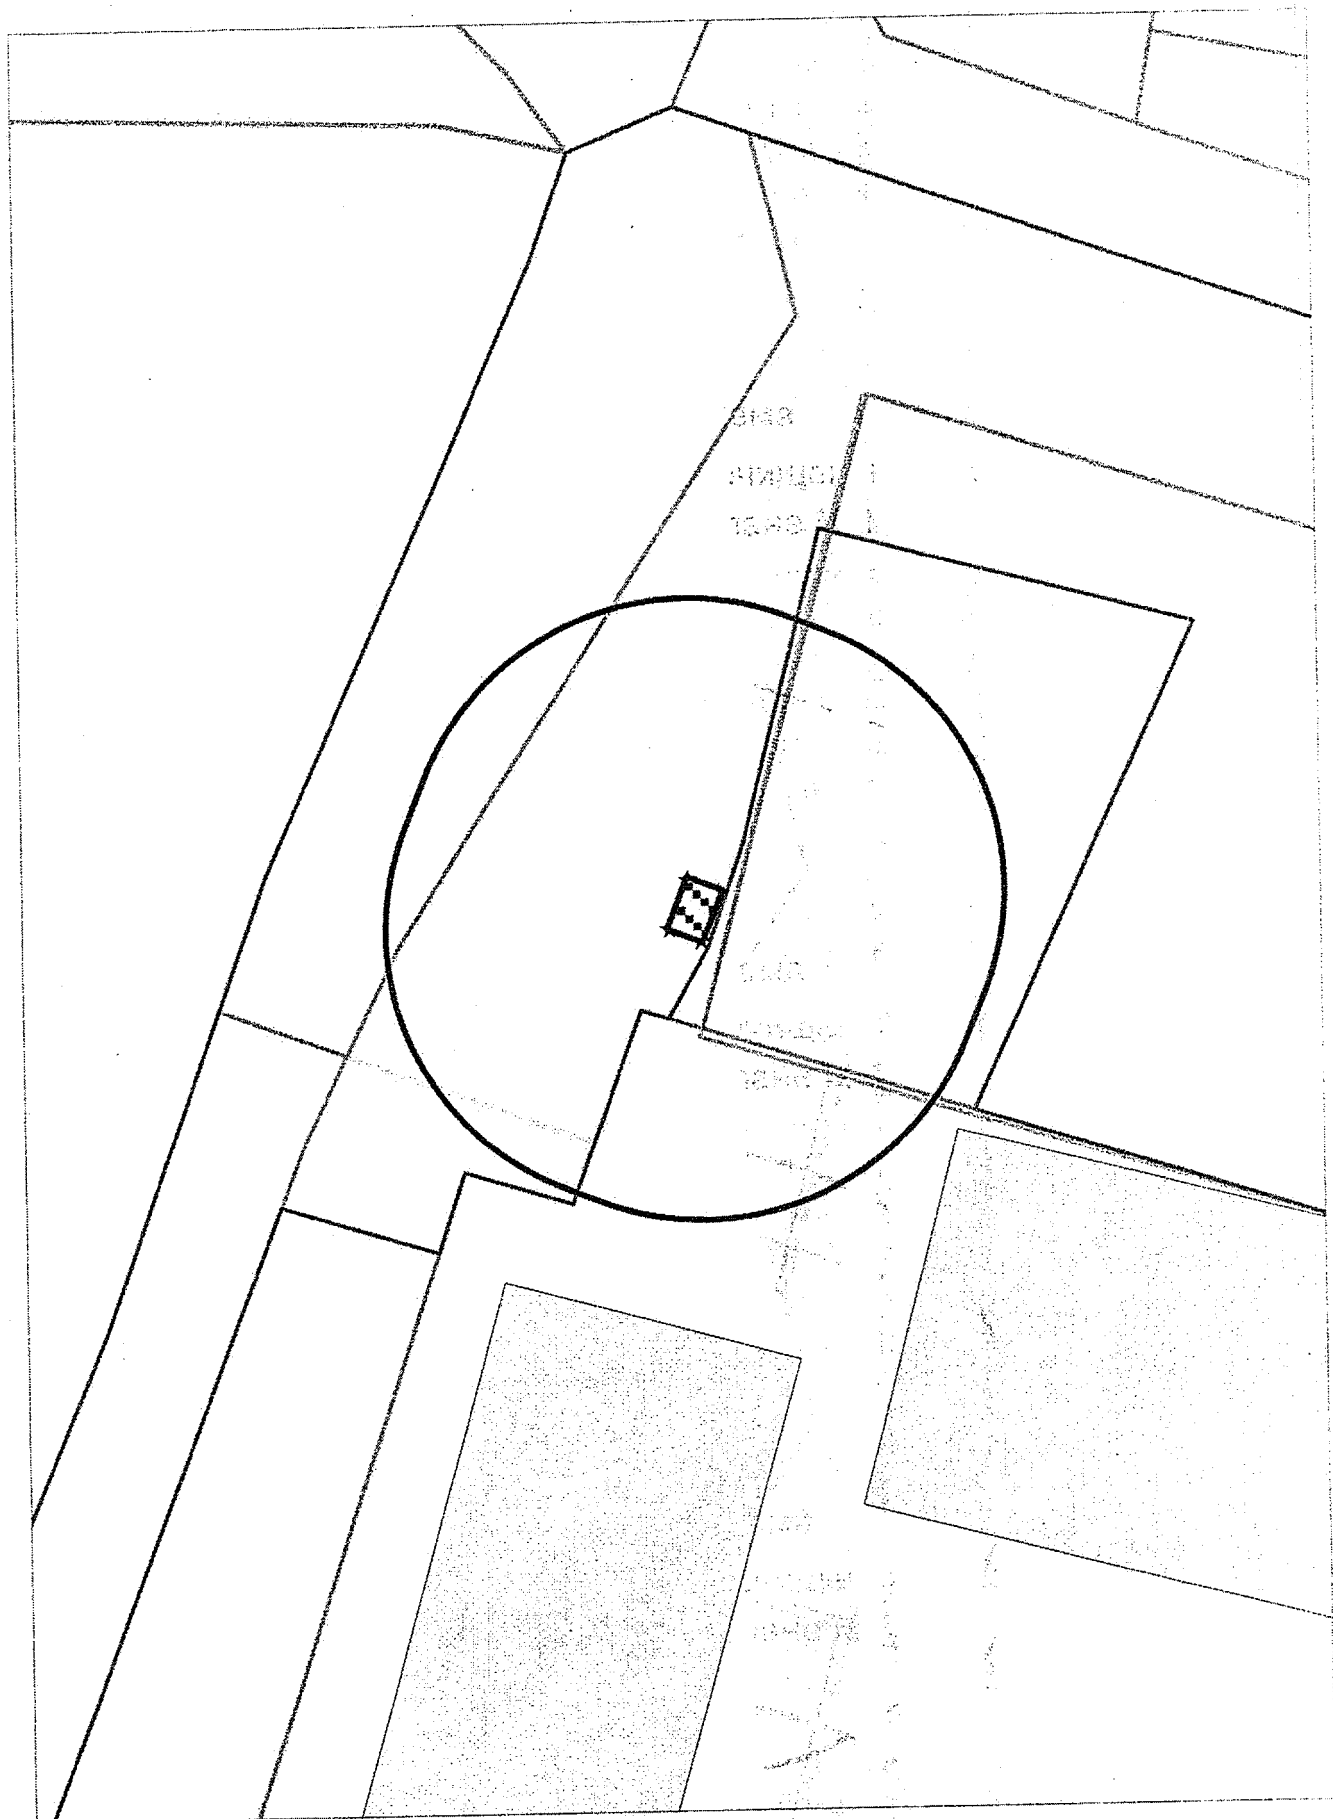

Карта-схема территории
по адресному ориентиру: г. Новосибирск, ул. Ипподромская, (46)
на топографическом плане М 1:500

46

- торговый павильон

Карта-схема территории
По адресному ориентиру улица 7-й Камышенский пер. (25)
На топографическом плане М 1:500

Карта – схема территории №

по адресному ориентиру: ул. Зорге, (34)

на топографическом плане М 1:500

Карта – схема территории №

по адресному ориентиру: ул. Петухова, (71 к. 1)

на топографическом плане М 1:500

Карта - схема
с адресным ориентиром: ул. Спартака, (12)
на топографическом плане М 1:500

Карта - схема

с адресным ориентиром: ул. Дачная, (5)
на топографическом плане М 1:500

Карта - схема
с адресным ориентиром: ул. Линейная, (31/6)
на топографическом плане М 1:500

Карта - схема
с адресным ориентиром: ул. Каменская, (38)
на топографическом плане М 1:500

Карта-схема территории к акту о выявлении
самовольного нестационарного объекта от 24.09.2024
по адресному ориентиру: пер. 2-й Рионский, (27/1)