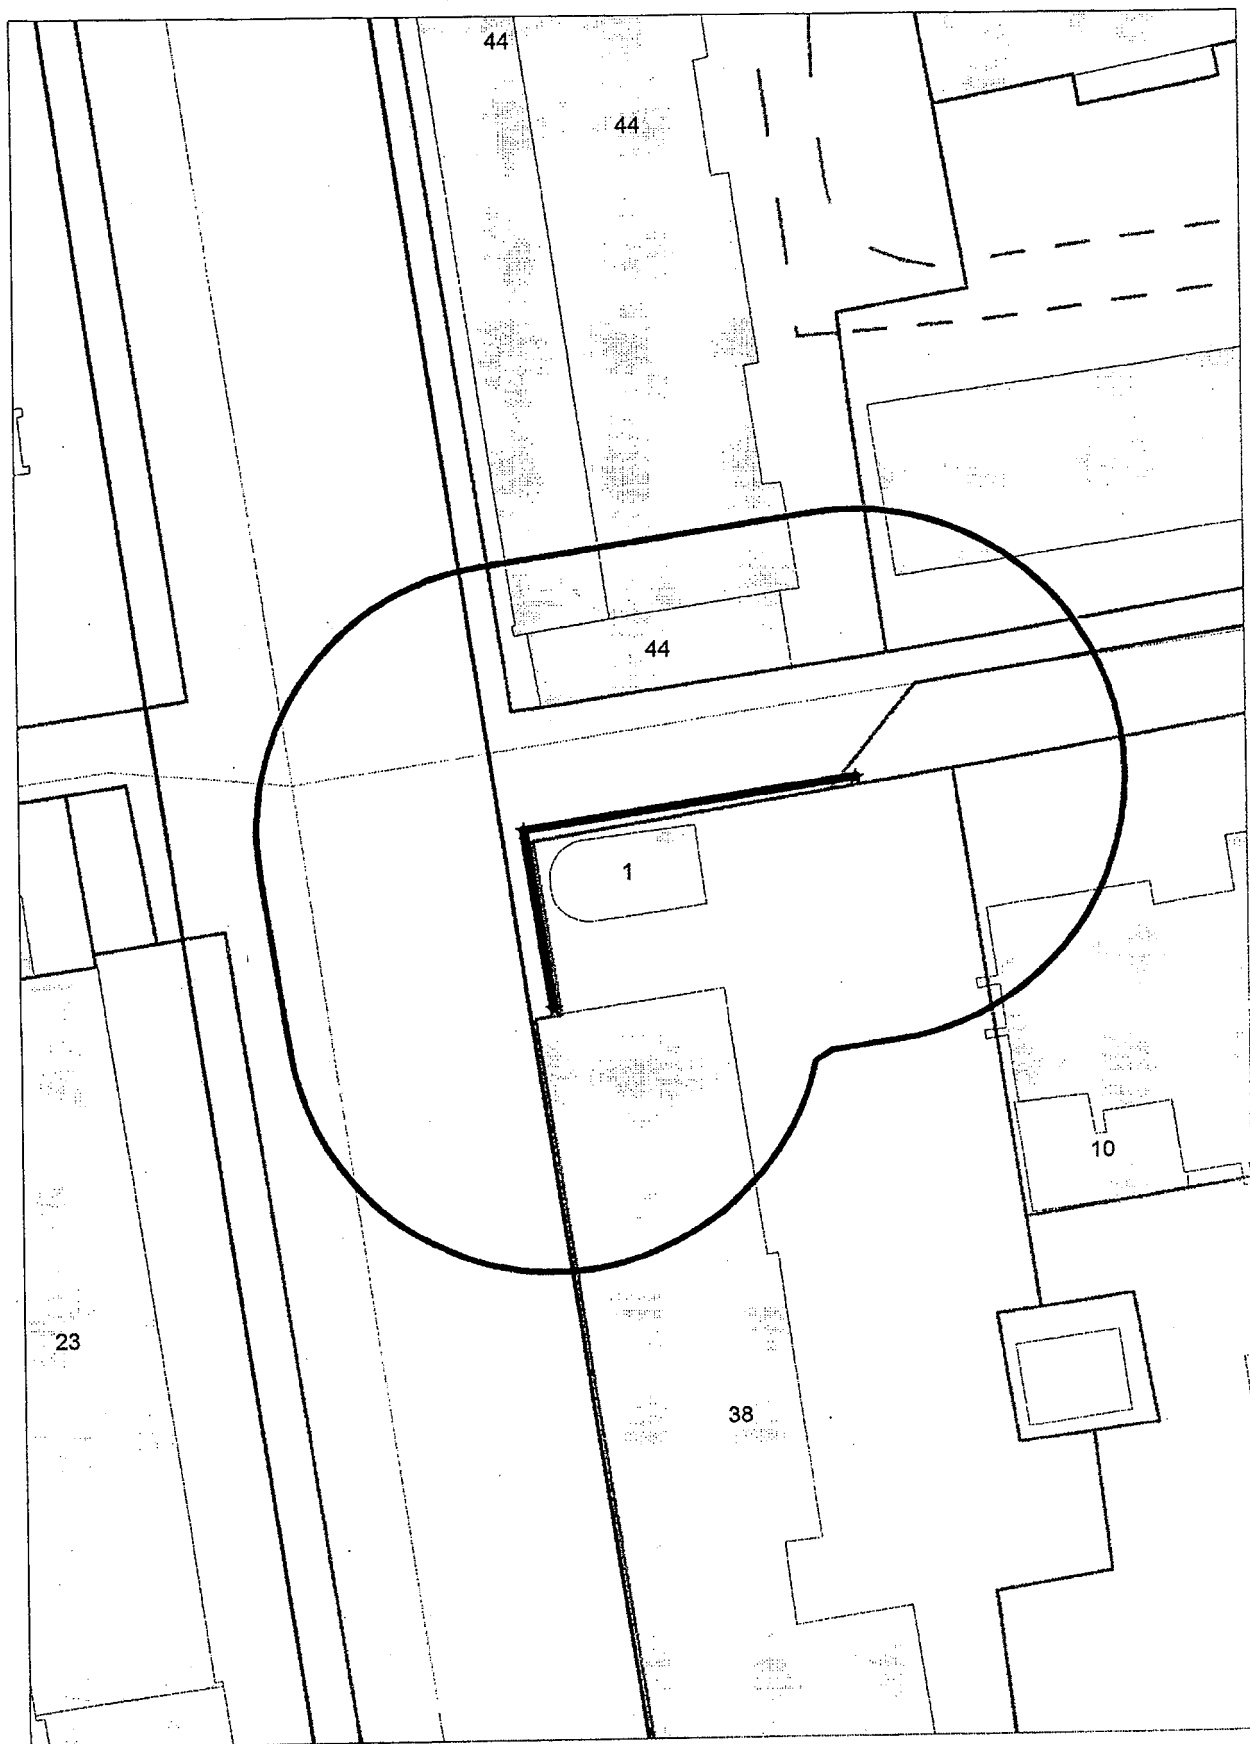

Карта-схема территории
по адресному ориентиру: г. Новосибирск, ул. Ипподромская, (46)
на топографическом плане М 1:500

46

- торговый павильон

Карта-схема территории
По адресному ориентиру улица 7-й Камышенский пер. (25)
На топографическом плане М 1:500

Карта – схема территории №

по адресному ориентиру: ул. Зорге, (34)

на топографическом плане М 1:500

Карта – схема территории №

по адресному ориентиру: ул. Петухова, (71 к. 1)

на топографическом плане М 1:500

Карта - схема
с адресным ориентиром: ул. Спартака, (12)
на топографическом плане М 1:500

Карта - схема

с адресным ориентиром: ул. Дачная, (5)
на топографическом плане М 1:500

Карта - схема
с адресным ориентиром: ул. Линейная, (31/6)
на топографическом плане М 1:500

Карта - схема
с адресным ориентиром: ул. Каменская, (38)
на топографическом плане М 1:500

Карта-схема территории к акту о выявлении
самовольного нестационарного объекта от 24.09.2024
по адресному ориентиру: пер. 2-й Рионский, (27/1)