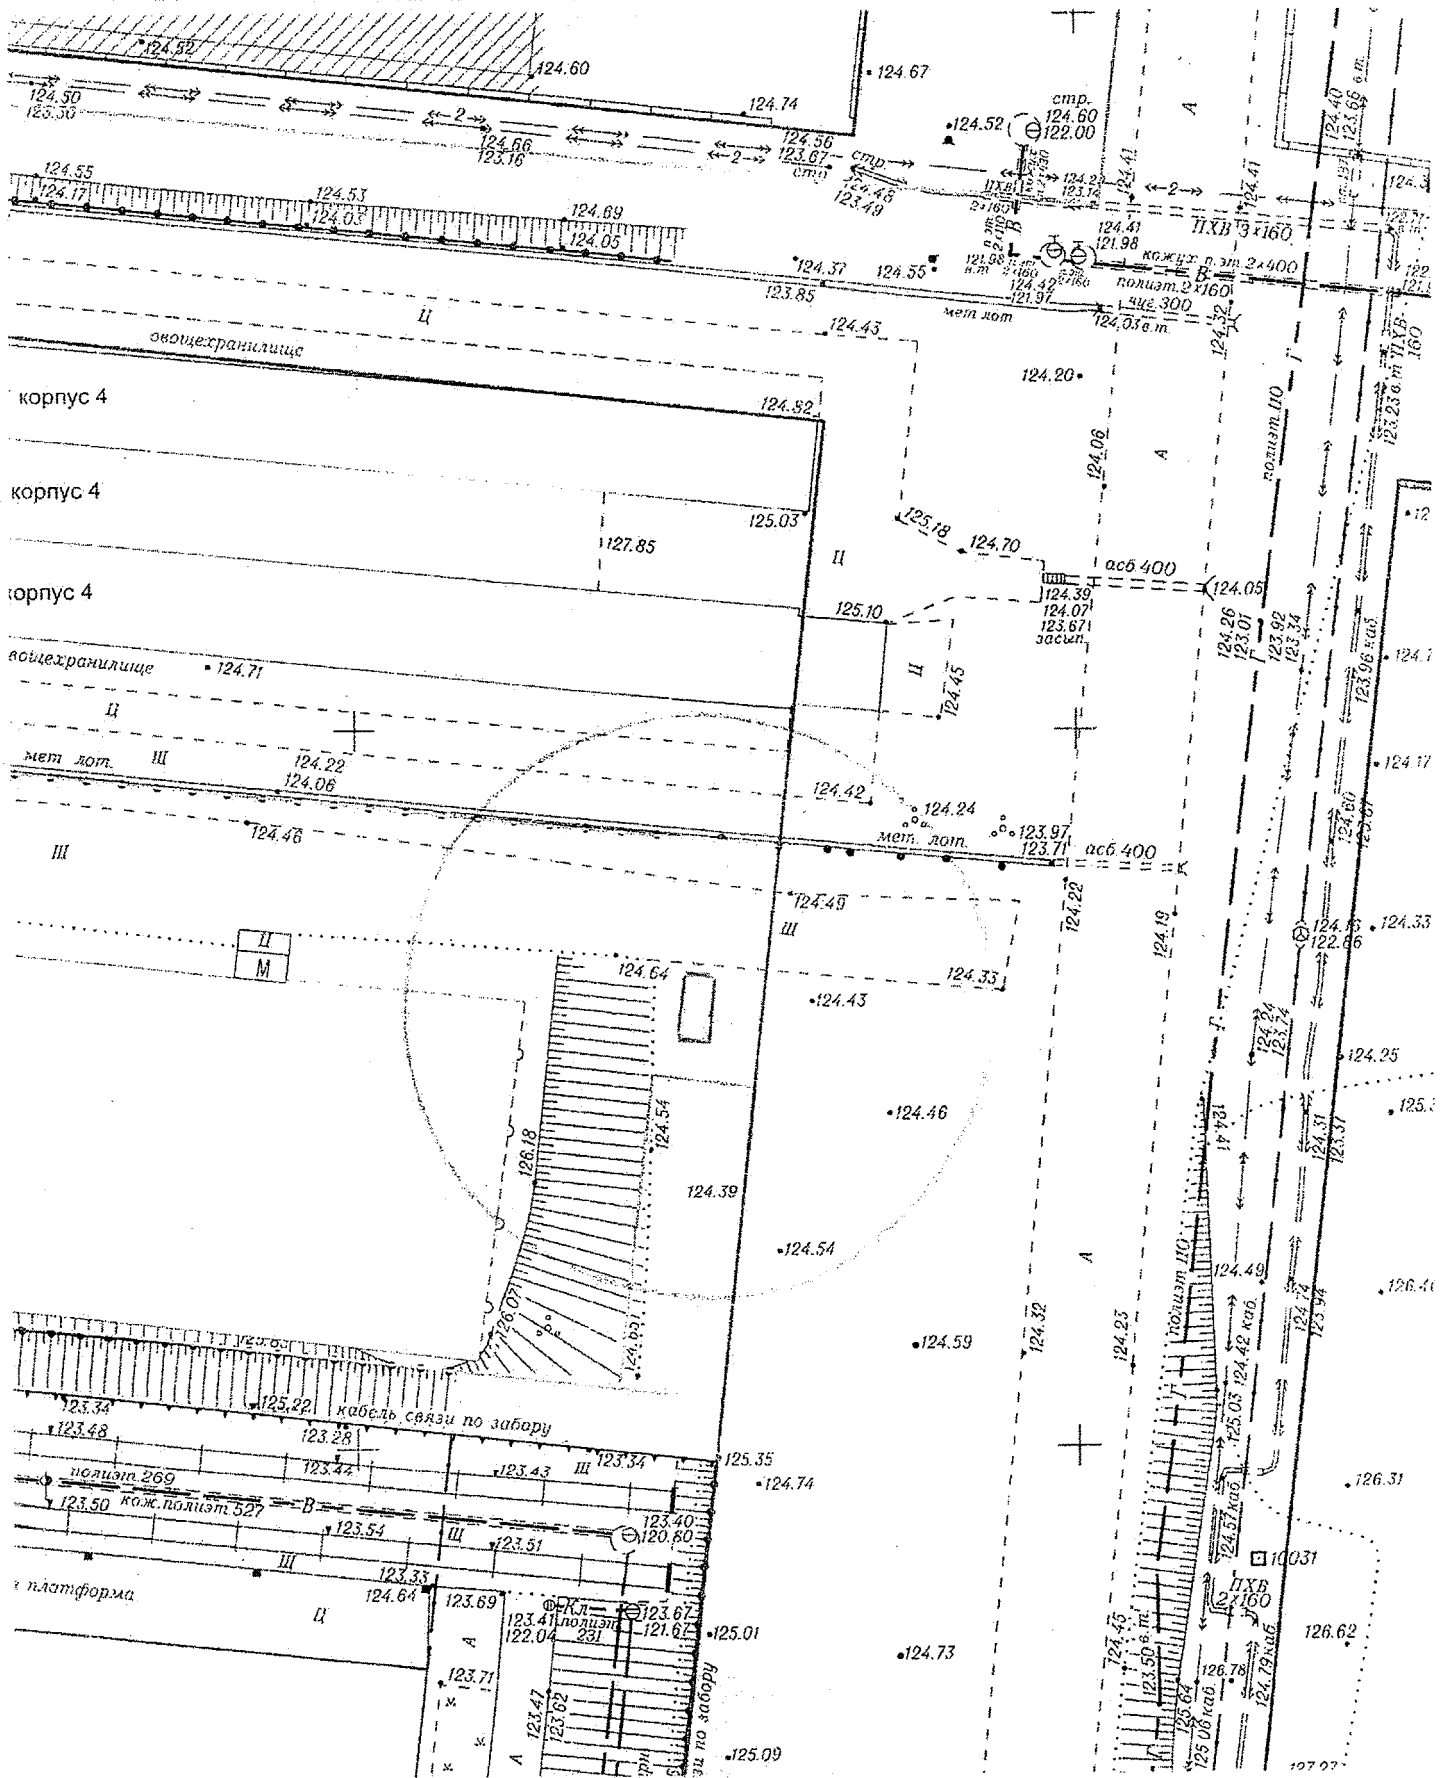

Карта-схема территории
по адресному ориентиру: г. Новосибирск, ул. Ипподромская, (46)
на топографическом плане М 1:500

46

- торговый павильон

Карта-схема территории
По адресному ориентиру улица 7-й Камышенский пер. (25)
На топографическом плане М 1:500

Карта – схема территории №

по адресному ориентиру: ул. Зорге, (34)

на топографическом плане М 1:500

Карта – схема территории №

по адресному ориентиру: ул. Петухова, (71 к. 1)

на топографическом плане М 1:500

Карта - схема
с адресным ориентиром: ул. Спартака, (12)
на топографическом плане М 1:500

Карта - схема

с адресным ориентиром: ул. Дачная, (5)
на топографическом плане М 1:500

Карта - схема
с адресным ориентиром: ул. Линейная, (31/6)
на топографическом плане М 1:500

Карта - схема
с адресным ориентиром: ул. Линейная, (31/6)
на топографическом плане М 1:500

Карта - схема

с адресным ориентиром: 1-е Мочищенское шоссе, (216)
на топографическом плане М 1:500

Карта - схема
с адресным ориентиром: 1-е Мочищенское шоссе, (216)
на топографическом плане М 1:500