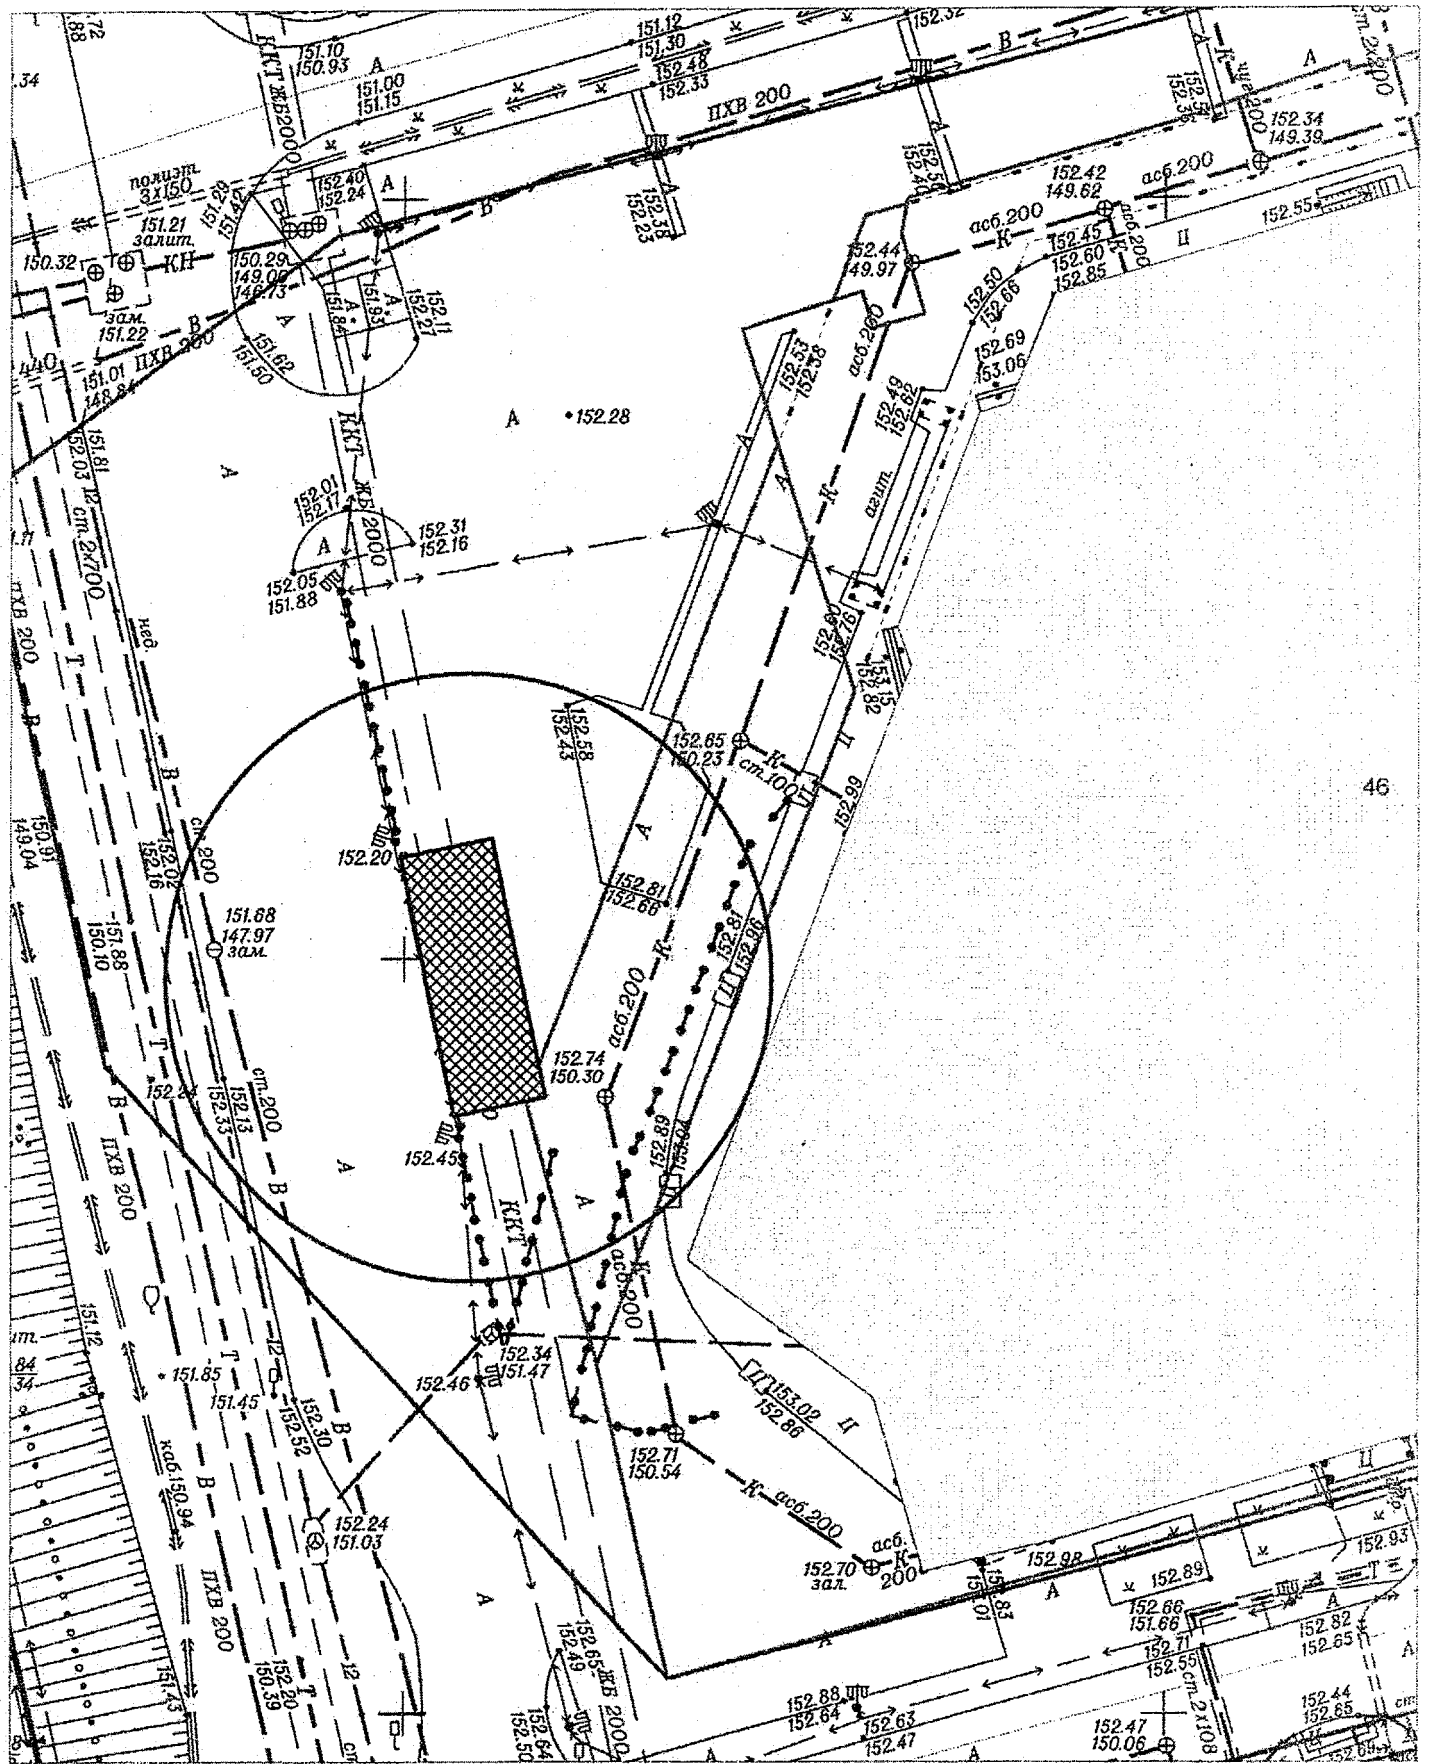

Карта-схема территории
по адресному ориентиру: г. Новосибирск, ул. Ипподромская, (46)
на топографическом плане М 1:500

46

- торговый павильон

Карта-схема территории
По адресному ориентиру улица 7-й Камышенский пер. (25)
На топографическом плане М 1:500

Карта – схема территории №

по адресному ориентиру: ул. Зорге, (34)

на топографическом плане М 1:500

Карта – схема территории №

по адресному ориентиру: ул. Петухова, (71 к. 1)

на топографическом плане М 1:500

Карта - схема
с адресным ориентиром: ул. Спартака, (12)
на топографическом плане М 1:500

Карта - схема

с адресным ориентиром: ул. Дачная, (5)
на топографическом плане М 1:500

Карта - схема
с адресным ориентиром: ул. Линейная, (31/6)
на топографическом плане М 1:500

Карта - схема
с адресным ориентиром: ул. Линейная, (31/6)
на топографическом плане М 1:500

Карта - схема

с адресным ориентиром: 1-е Мочищенское шоссе, (216)
на топографическом плане М 1:500

Карта - схема
с адресным ориентиром: 1-е Мочищенское шоссе, (216)
на топографическом плане М 1:500