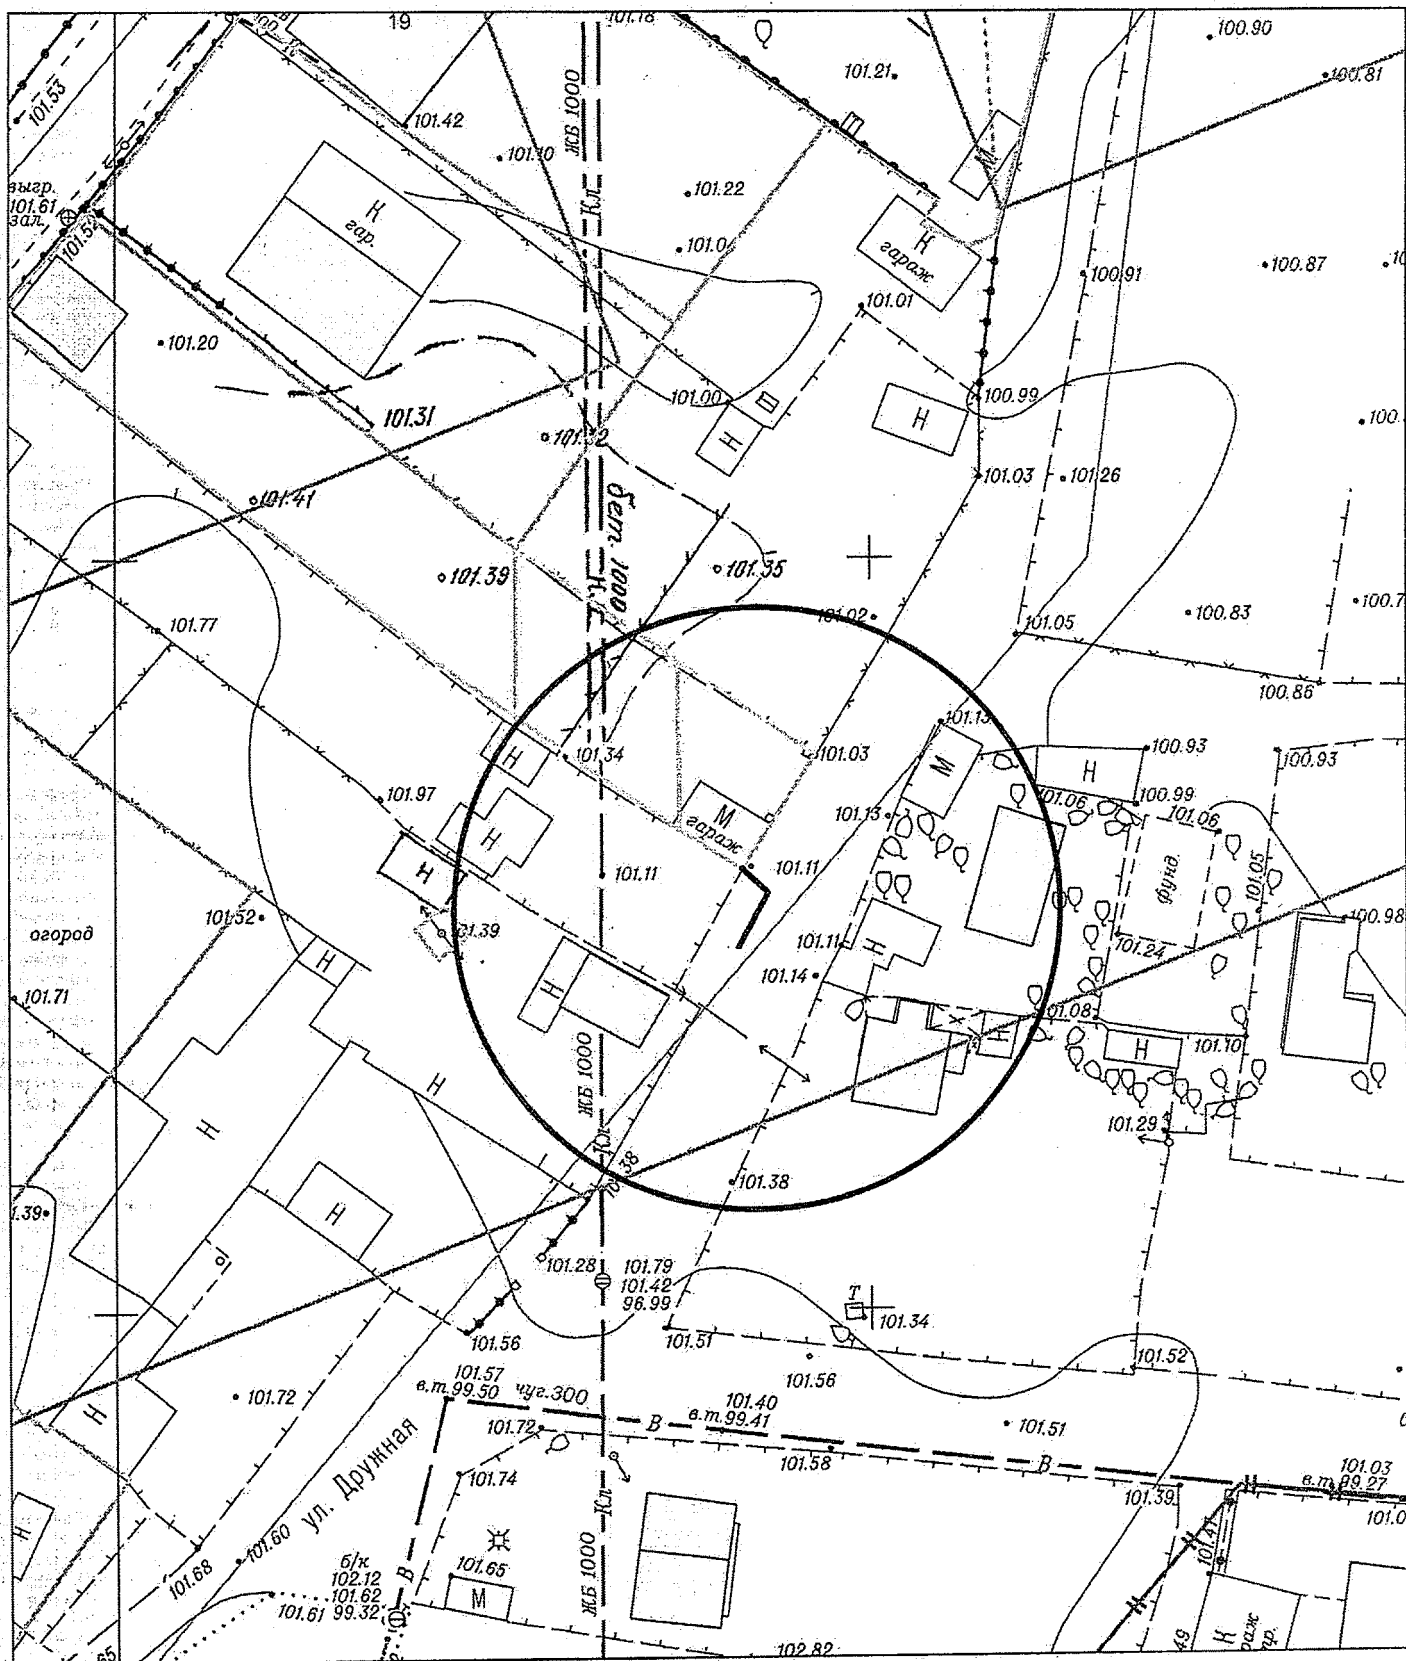

Карта-схема территории
по адресному ориентиру: г. Новосибирск, ул. Ипподромская, (46)
на топографическом плане М 1:500

46

- торговый павильон

Карта-схема территории
По адресному ориентиру улица 7-й Камышенский пер. (25)
На топографическом плане М 1:500

Карта – схема территории №

по адресному ориентиру: ул. Зорге, (34)

на топографическом плане М 1:500

Карта – схема территории №

по адресному ориентиру: ул. Петухова, (71 к. 1)

на топографическом плане М 1:500

Карта - схема
с адресным ориентиром: ул. Спартака, (12)
на топографическом плане М 1:500

Карта - схема

с адресным ориентиром: ул. Дачная, (5)
на топографическом плане М 1:500

Карта - схема
с адресным ориентиром: ул. Линейная, (31/6)
на топографическом плане М 1:500

Карта - схема
с адресным ориентиром: ул. Каменская, (38)
на топографическом плане М 1:500

Карта-схема территории к акту о выявлении
самовольного нестационарного объекта от 24.09.2024
по адресному ориентиру: пер. 2-й Рионский, (27/1)