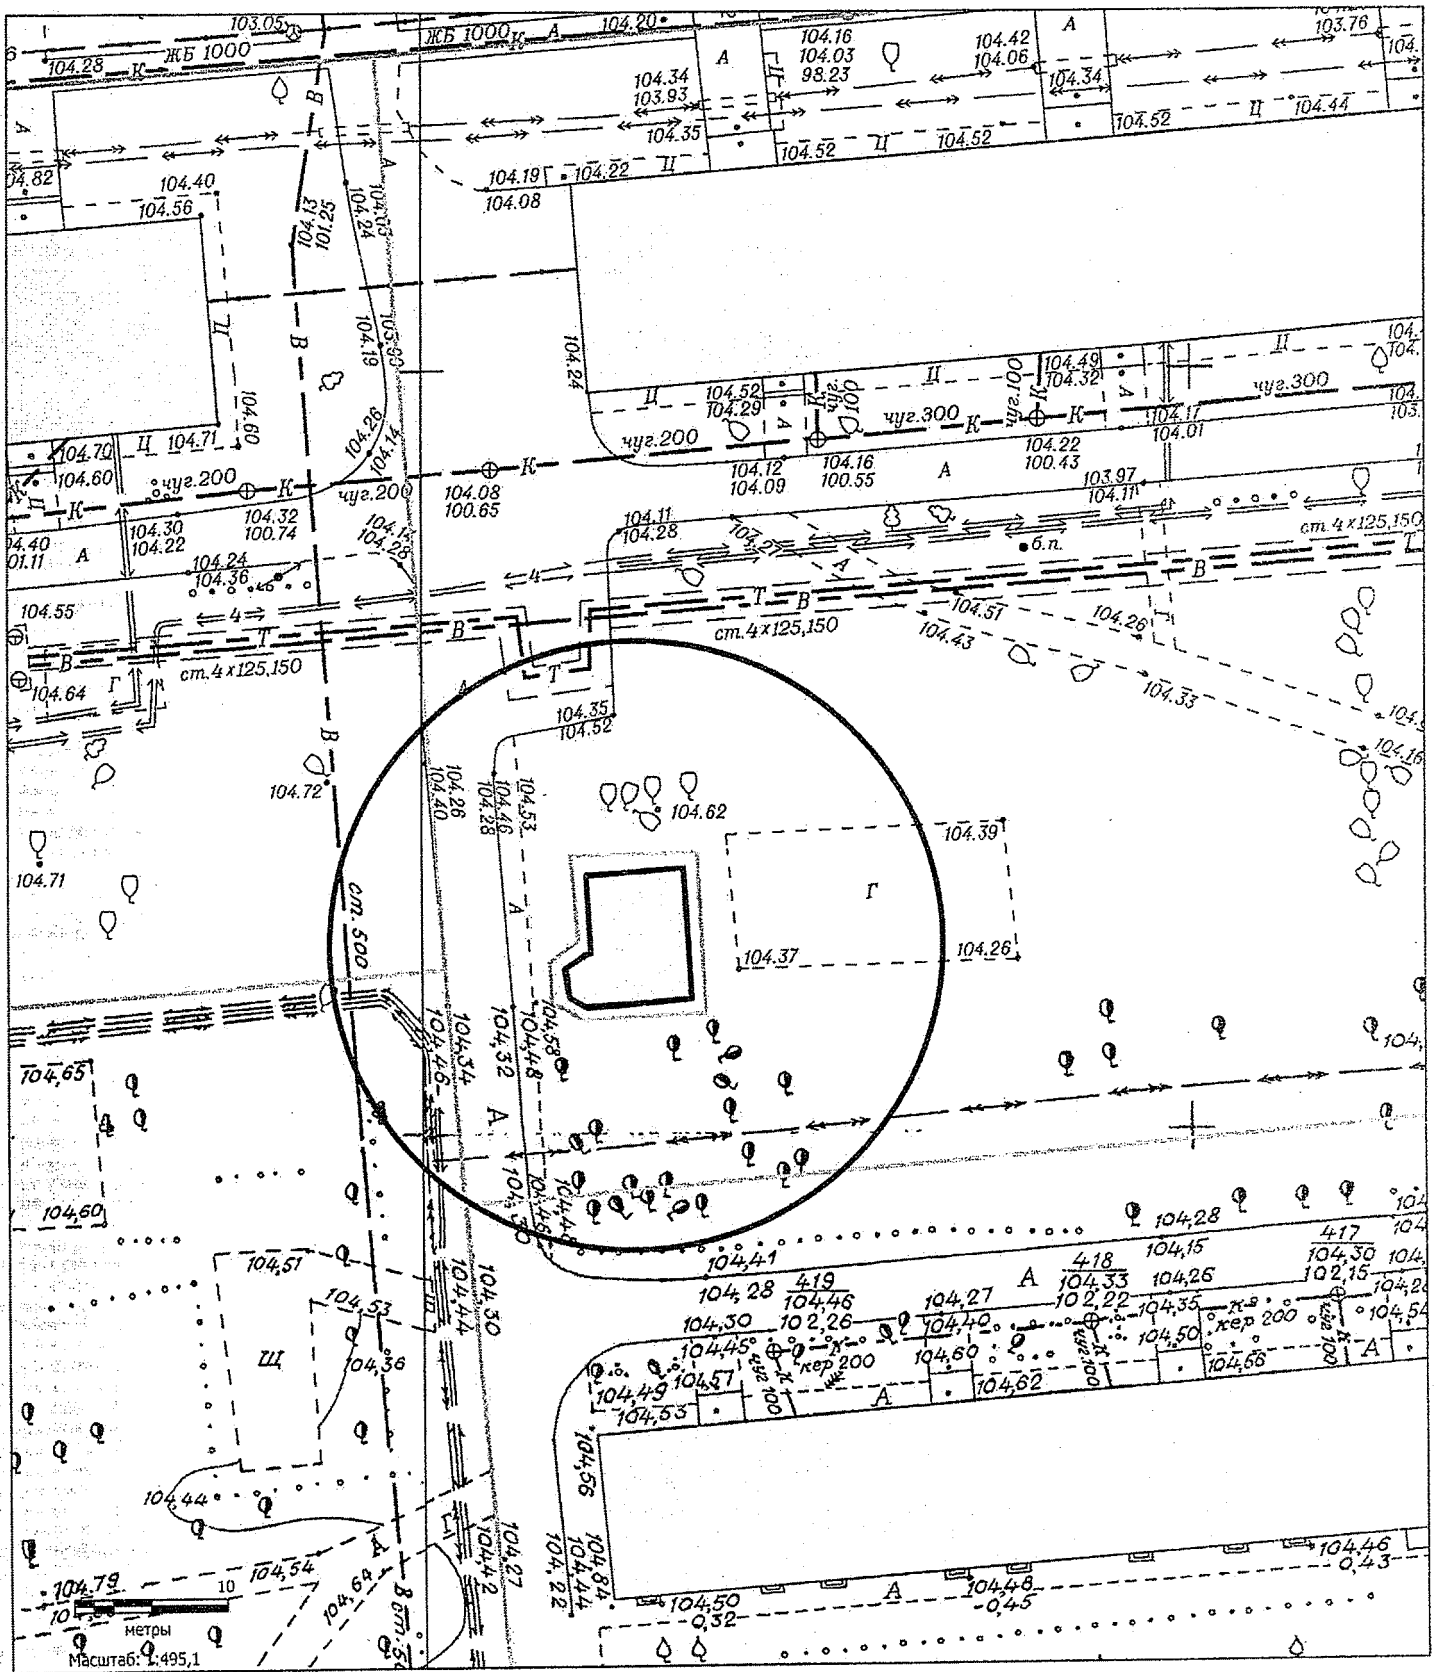

Карта-схема территории к акту о выявлении
самовольного нестационарного объекта от 16.09.2024
по адресному ориентиру: пер. 11-й Порт-Артурский, (68)

Масштаб 1:500

Карта-схема территории к акту о выявлении
самовольного нестационарного объекта от 16.09.2024
по адресному ориентиру: ул. Станционная, (54)

Масштаб 1:500

Карта-схема территории к акту о выявлении
самовольного нестационарного объекта от 12.09.2024
по адресному ориентиру: ул. Невельского, (73)

Масштаб 1:500

Карта-схема территории
по адресному ориентиру улица Т. Снежиной, (21)
на топографическом плане М 1:500

Карта-схема территории
по адресному ориентиру улица Б. Богаткова, (175)
на топографическом плане М 1:500

Карта-схема территории
по адресному ориентиру улица Кирова, (294)
на топографическом плане М 1:500

Карта - схема территории
по адресному ориентиру ул. Лобова
на топографическом плане М 1:500

Карта-схема территории
по адресному ориентиру улица Военная, (49)
на топографическом плане М 1:500

Карта-схема территории
по адресному ориентиру улица Псковская, (3)
на топографическом плане М 1:500