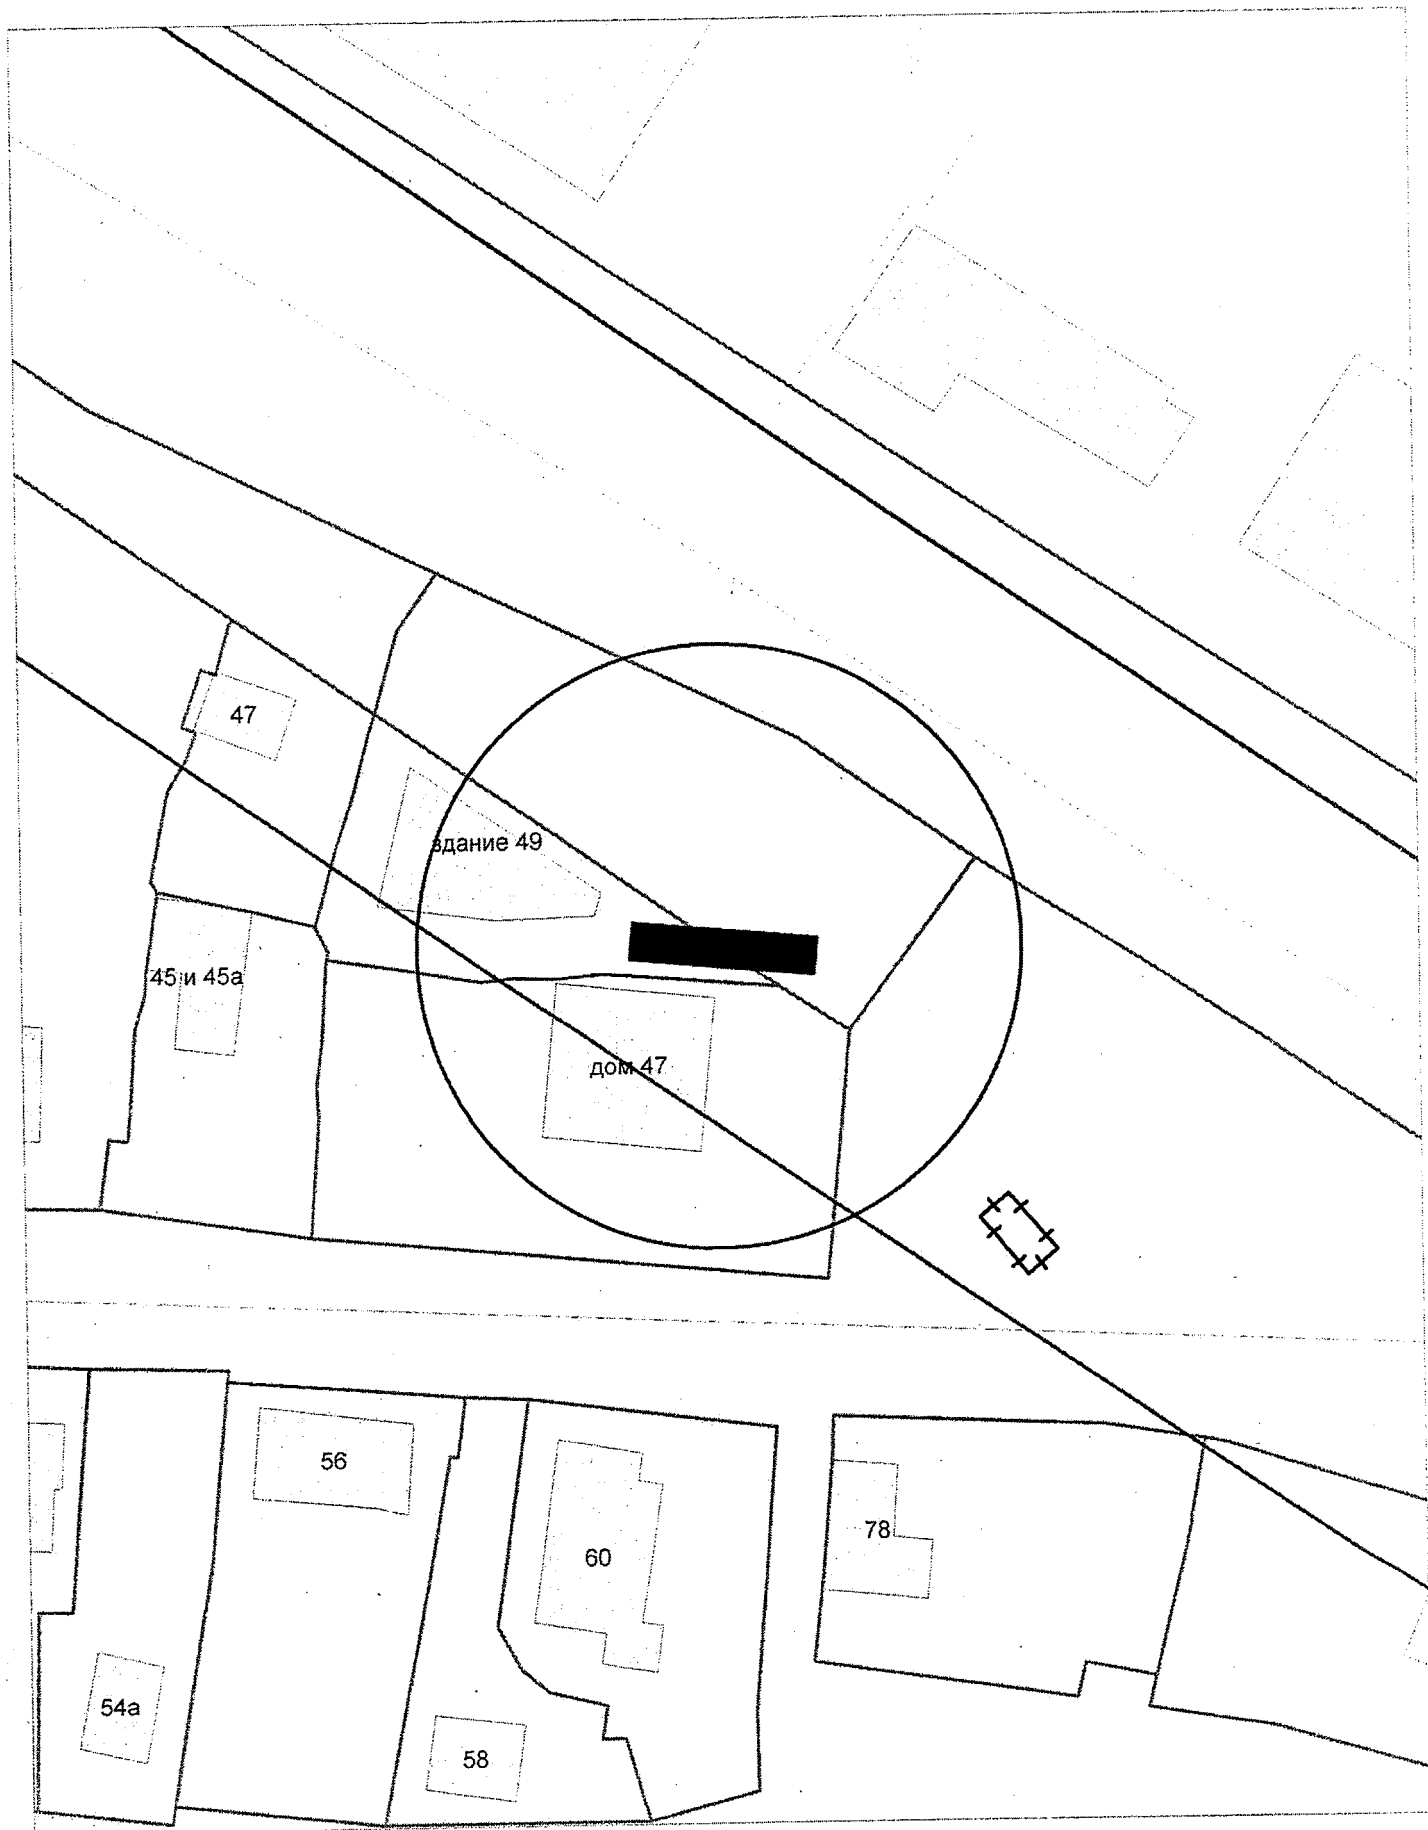

Карта-схема территории к акту о выявлении
самовольного нестационарного объекта от 16.09.2024
по адресному ориентиру: пер. 11-й Порт-Артурский, (68)

Масштаб 1:500

Карта-схема территории к акту о выявлении
самовольного нестационарного объекта от 16.09.2024
по адресному ориентиру: ул. Станционная, (54)

Масштаб 1:500

Карта-схема территории к акту о выявлении
самовольного нестационарного объекта от 12.09.2024
по адресному ориентиру: ул. Невельского, (73)

Масштаб 1:500

Карта-схема территории
по адресному ориентиру улица Т. Снежиной, (21)
на топографическом плане М 1:500

Карта-схема территории
по адресному ориентиру улица Б. Богаткова, (175)
на топографическом плане М 1:500

Карта-схема территории
по адресному ориентиру улица Кирова, (294)
на топографическом плане М 1:500

Карта - схема территории
по адресному ориентиру ул. Лобова
на топографическом плане М 1:500

Карта-схема территории
по адресному ориентиру улица Военная, (49)
на топографическом плане М 1:500

Карта-схема территории
по адресному ориентиру улица Псковская, (3)
на топографическом плане М 1:500