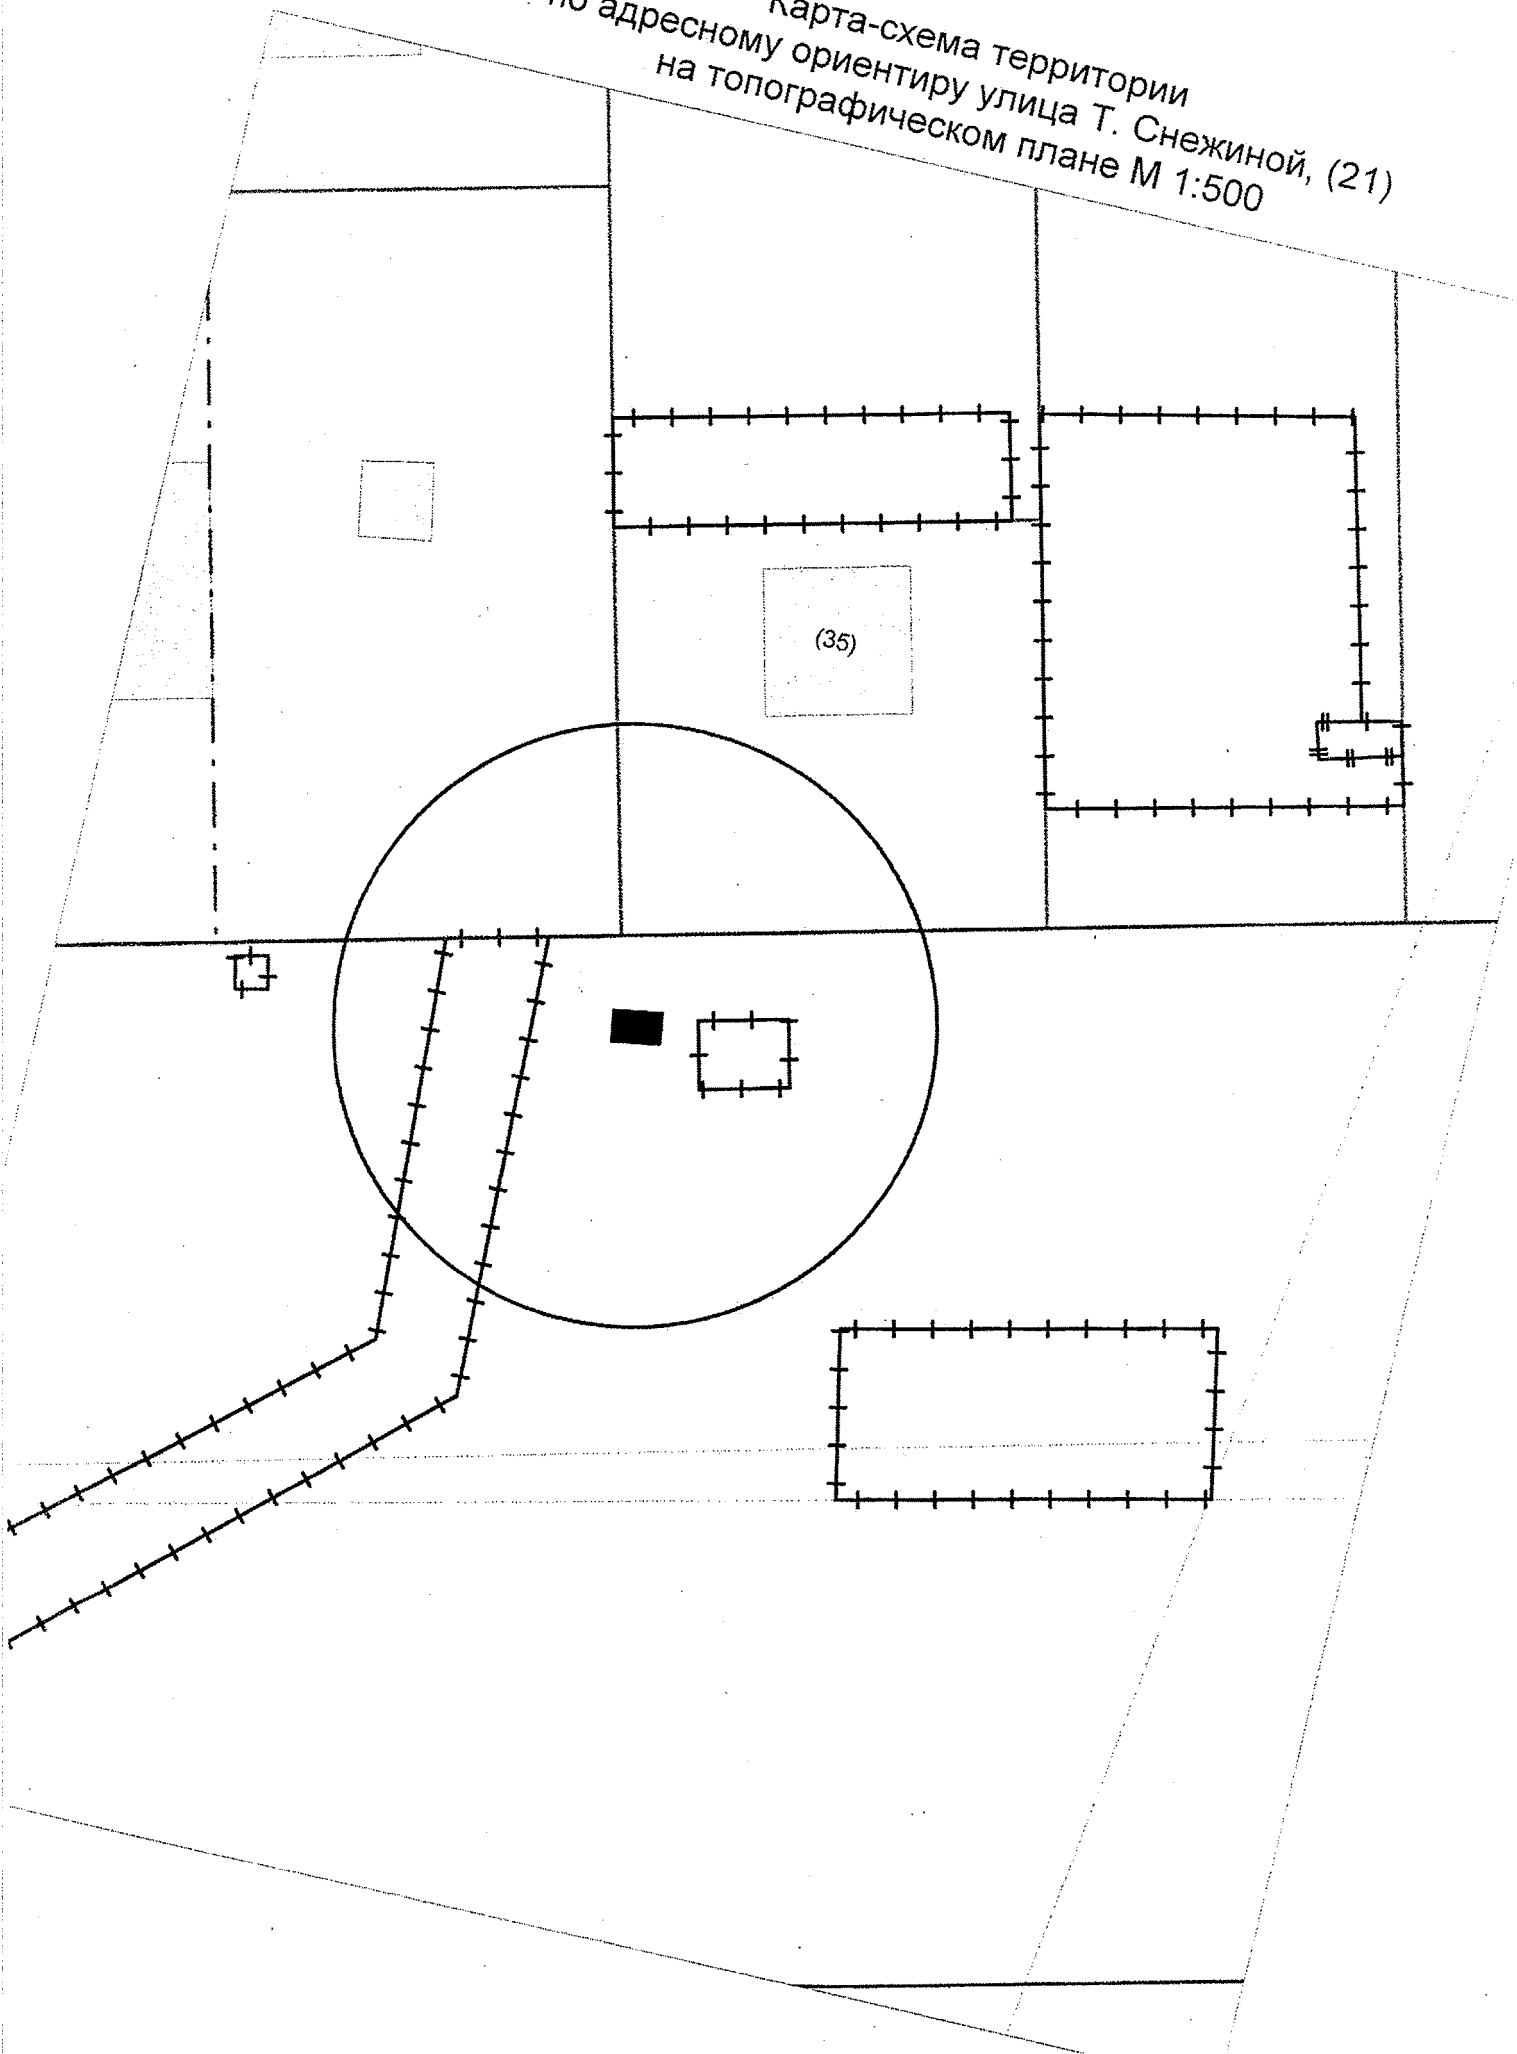

Карта-схема территории к акту о выявлении
самовольного нестационарного объекта от 16.09.2024
по адресному ориентиру: пер. 11-й Порт-Артурский, (68)

Масштаб 1:500

Карта-схема территории к акту о выявлении
самовольного нестационарного объекта от 16.09.2024
по адресному ориентиру: ул. Станционная, (54)

Масштаб 1:500

Карта-схема территории к акту о выявлении
самовольного нестационарного объекта от 12.09.2024
по адресному ориентиру: ул. Невельского, (73)

Масштаб 1:500

Карта-схема территории
по адресному ориентиру улица Т. Снежиной, (21)
на топографическом плане М 1:500

Карта-схема территории
по адресному ориентиру улица Б. Богаткова, (175)
на топографическом плане М 1:500

Карта-схема территории
по адресному ориентиру улица Кирова, (294)
на топографическом плане М 1:500