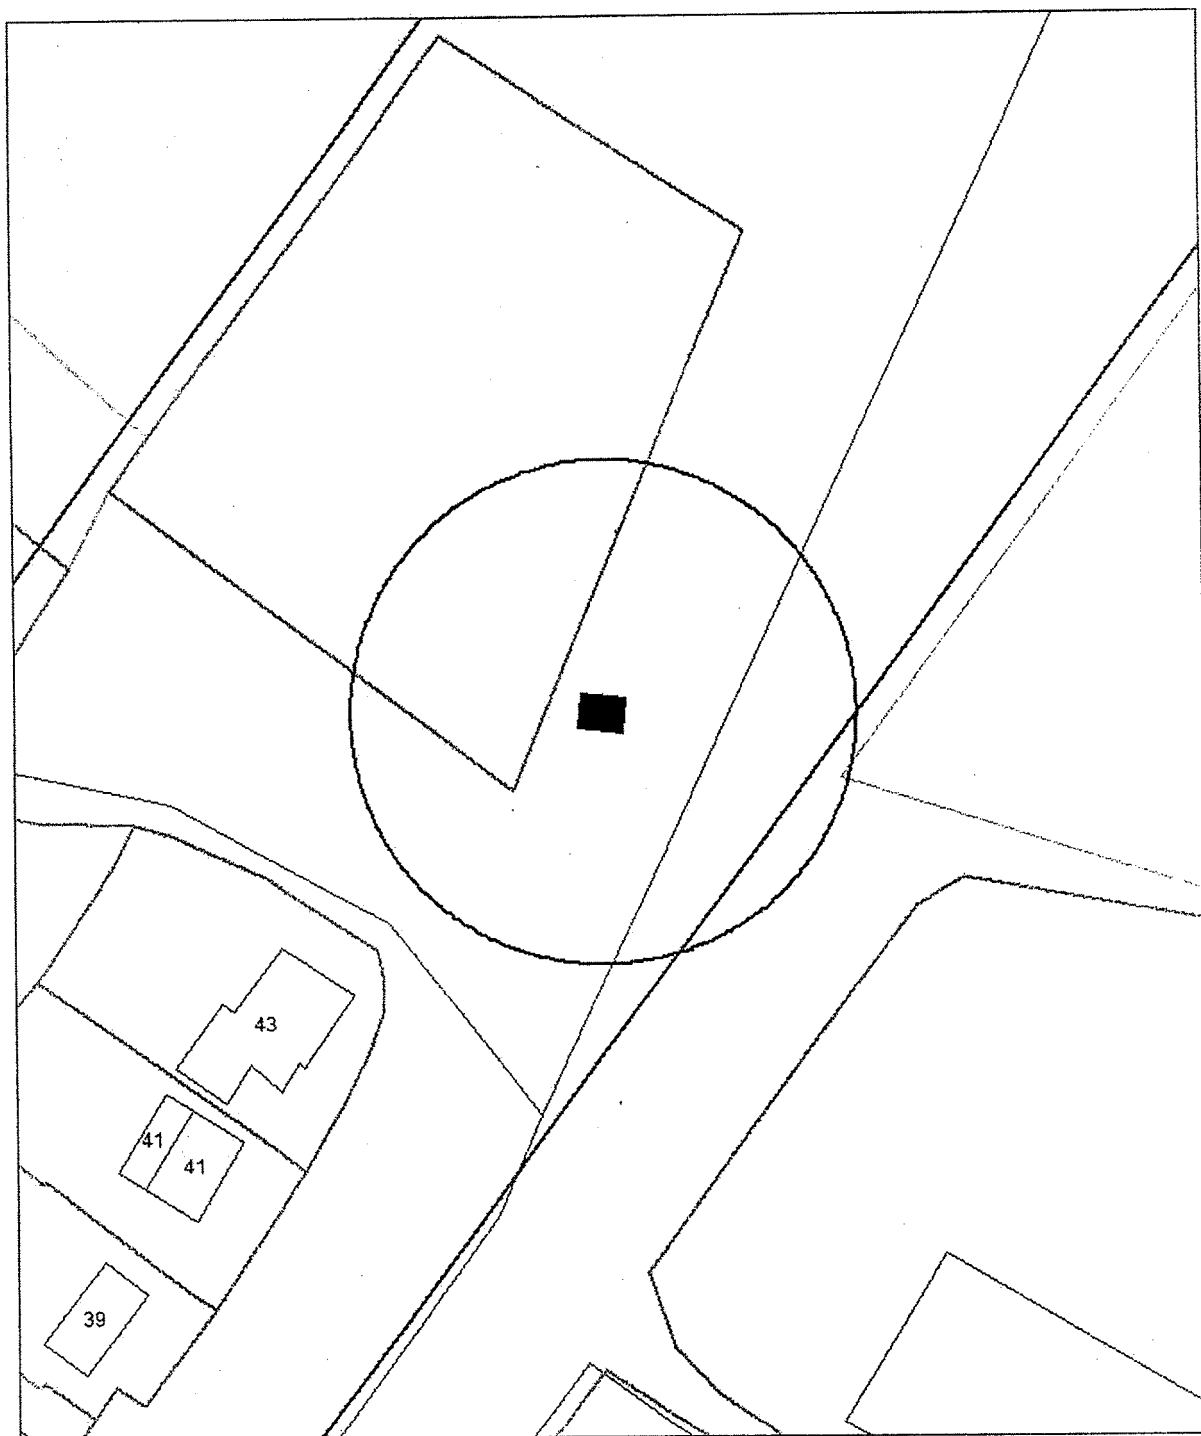

Карта - схема территории
по адресному ориентиру ул. Лобова
на топографическом плане М 1:500