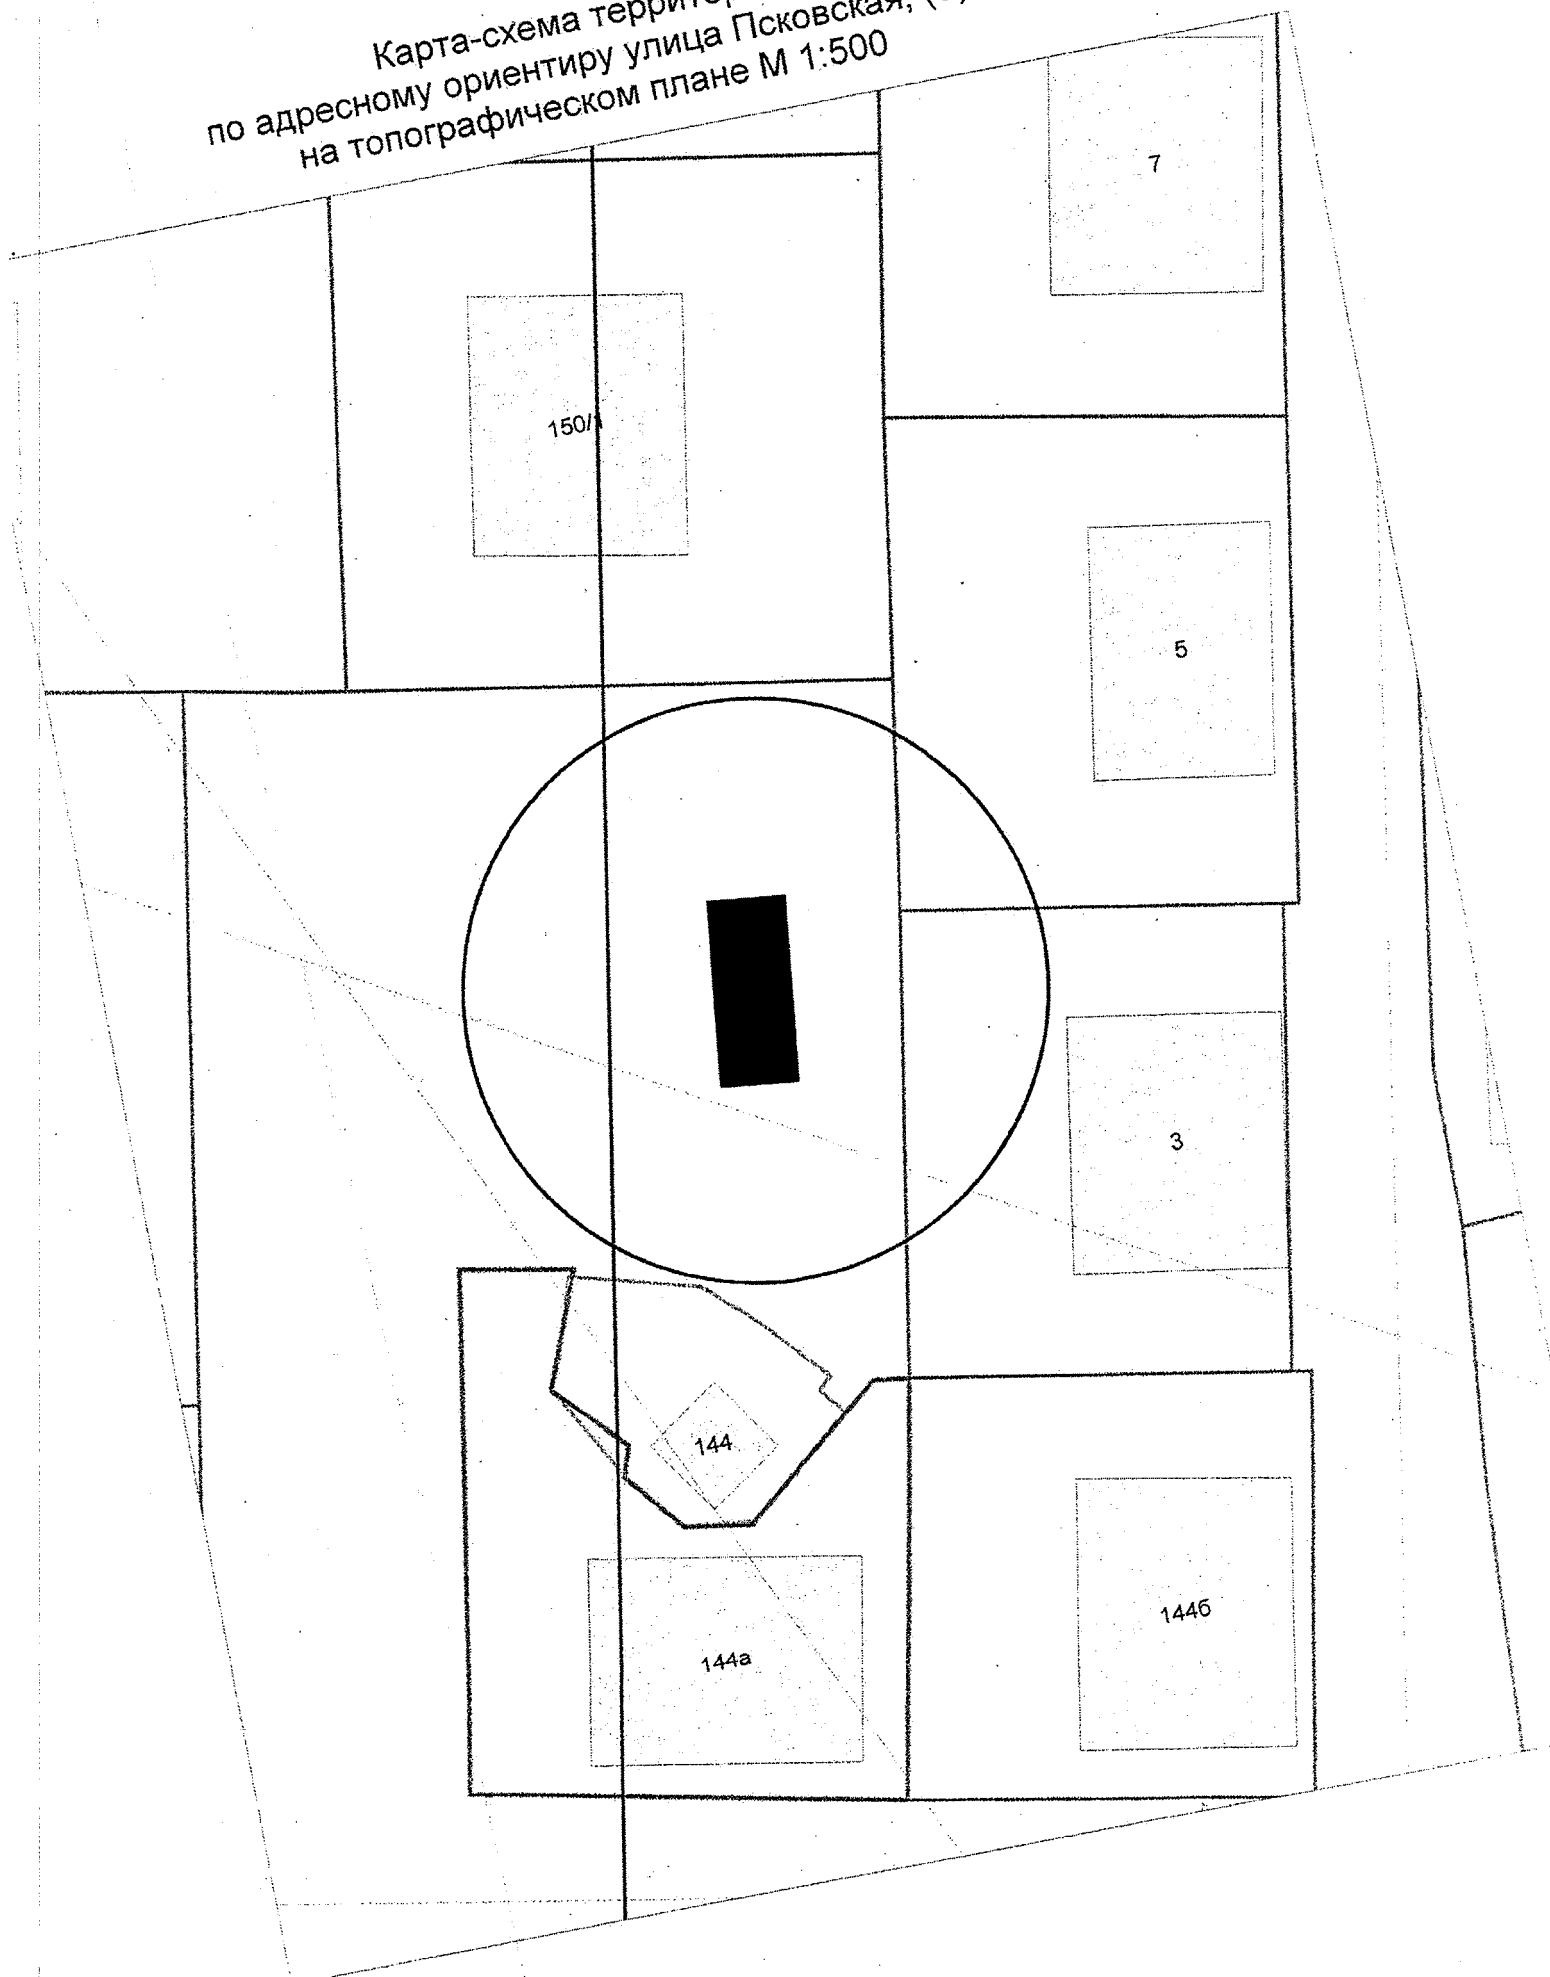

Карта-схема территории
по адресному ориентиру улица Псковская, (3)
на топографическом плане М 1:500