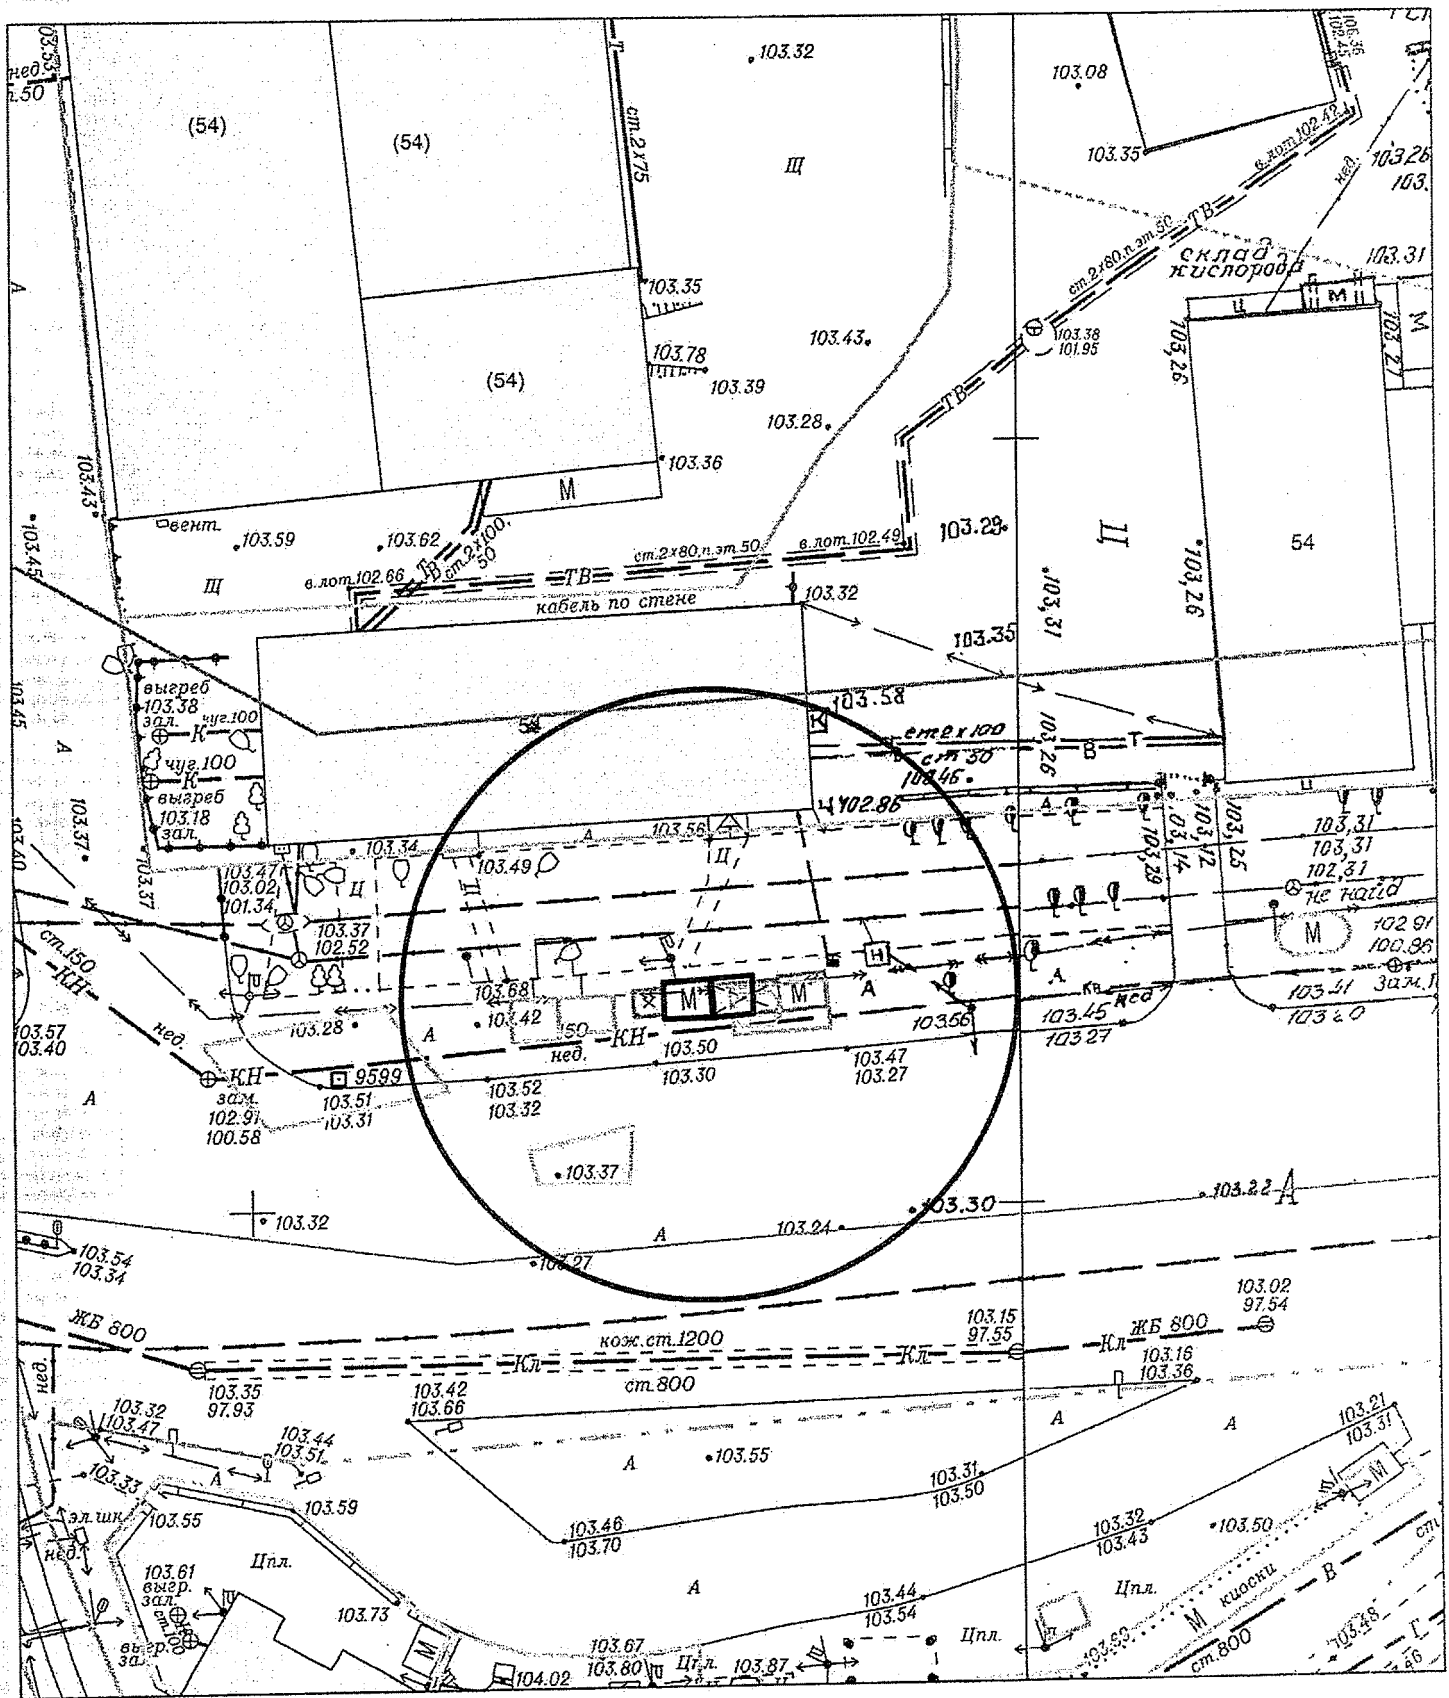

Карта-схема территории к акту о выявлении
самовольного нестационарного объекта от 16.09.2024
по адресному ориентиру: пер. 11-й Порт-Артурский, (68)

Масштаб 1:500

Карта-схема территории к акту о выявлении
самовольного нестационарного объекта от 16.09.2024
по адресному ориентиру: ул. Станционная, (54)

Масштаб 1:500

Карта-схема территории к акту о выявлении
самовольного нестационарного объекта от 12.09.2024
по адресному ориентиру: ул. Невельского, (73)

Масштаб 1:500

Карта-схема территории
по адресному ориентиру улица Т. Снежиной, (21)
на топографическом плане М 1:500

Карта-схема территории
по адресному ориентиру улица Б. Богаткова, (175)
на топографическом плане М 1:500

Карта-схема территории
по адресному ориентиру улица Кирова, (294)
на топографическом плане М 1:500

Карта - схема территории
по адресному ориентиру ул. Лобова
на топографическом плане М 1:500

Карта-схема территории
по адресному ориентиру улица Военная, (49)
на топографическом плане М 1:500

Карта-схема территории
по адресному ориентиру улица Псковская, (3)
на топографическом плане М 1:500