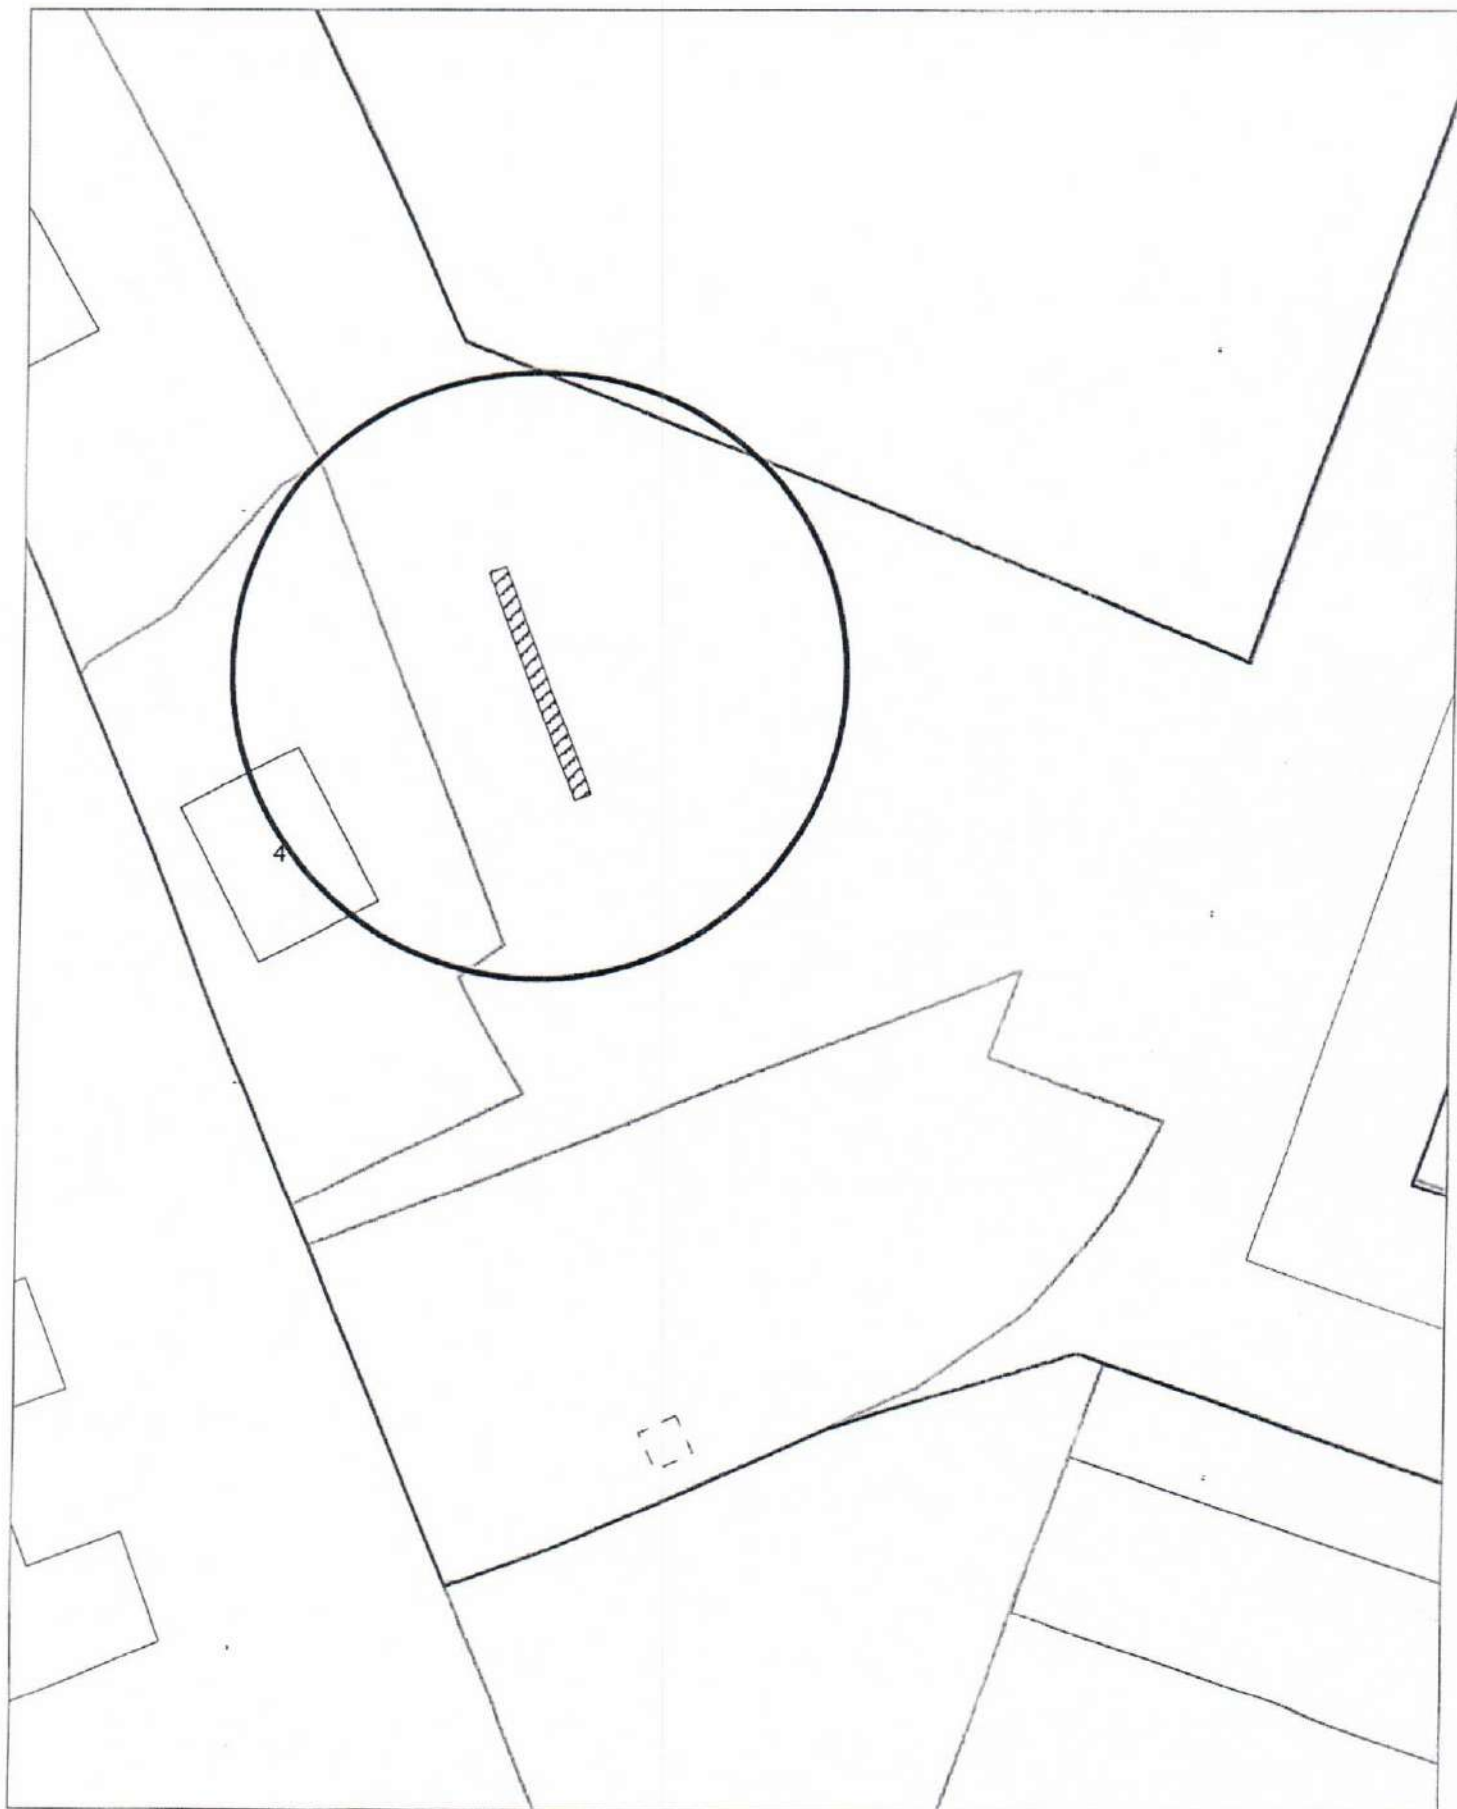

Условные обозначения:

- металлический гараж

Карта – схема территории №
по адресному ориентиру: ул. Зорге, (213).

на топографическом плане М 1:500

Карта – схема территории №
по адресному ориентиру: ул. Зорге, (213).

на топографическом плане М 1:500

**Карта-схема территории
по адресному ориентиру улица Воинская, (69)
на топографическом плане М 1:500**

Карта-схема территории
размещения нестационарного объекта по адресу: ул. Новоселов, (4)
на топографическом плане
М 1:500

Карта-схема территории
размещения нестационарного объекта по адресу: ул. Новоселов, (2)
на топографическом плане
М 1:500

Карта-схема территории
размещения нестационарного объекта по ул. Шукшина, (17)
на топографическом плане
М 1:500

**Карта-схема
с адресным ориентиром: ул. Дачная, (44а)
на топографическом плане М 1:500**