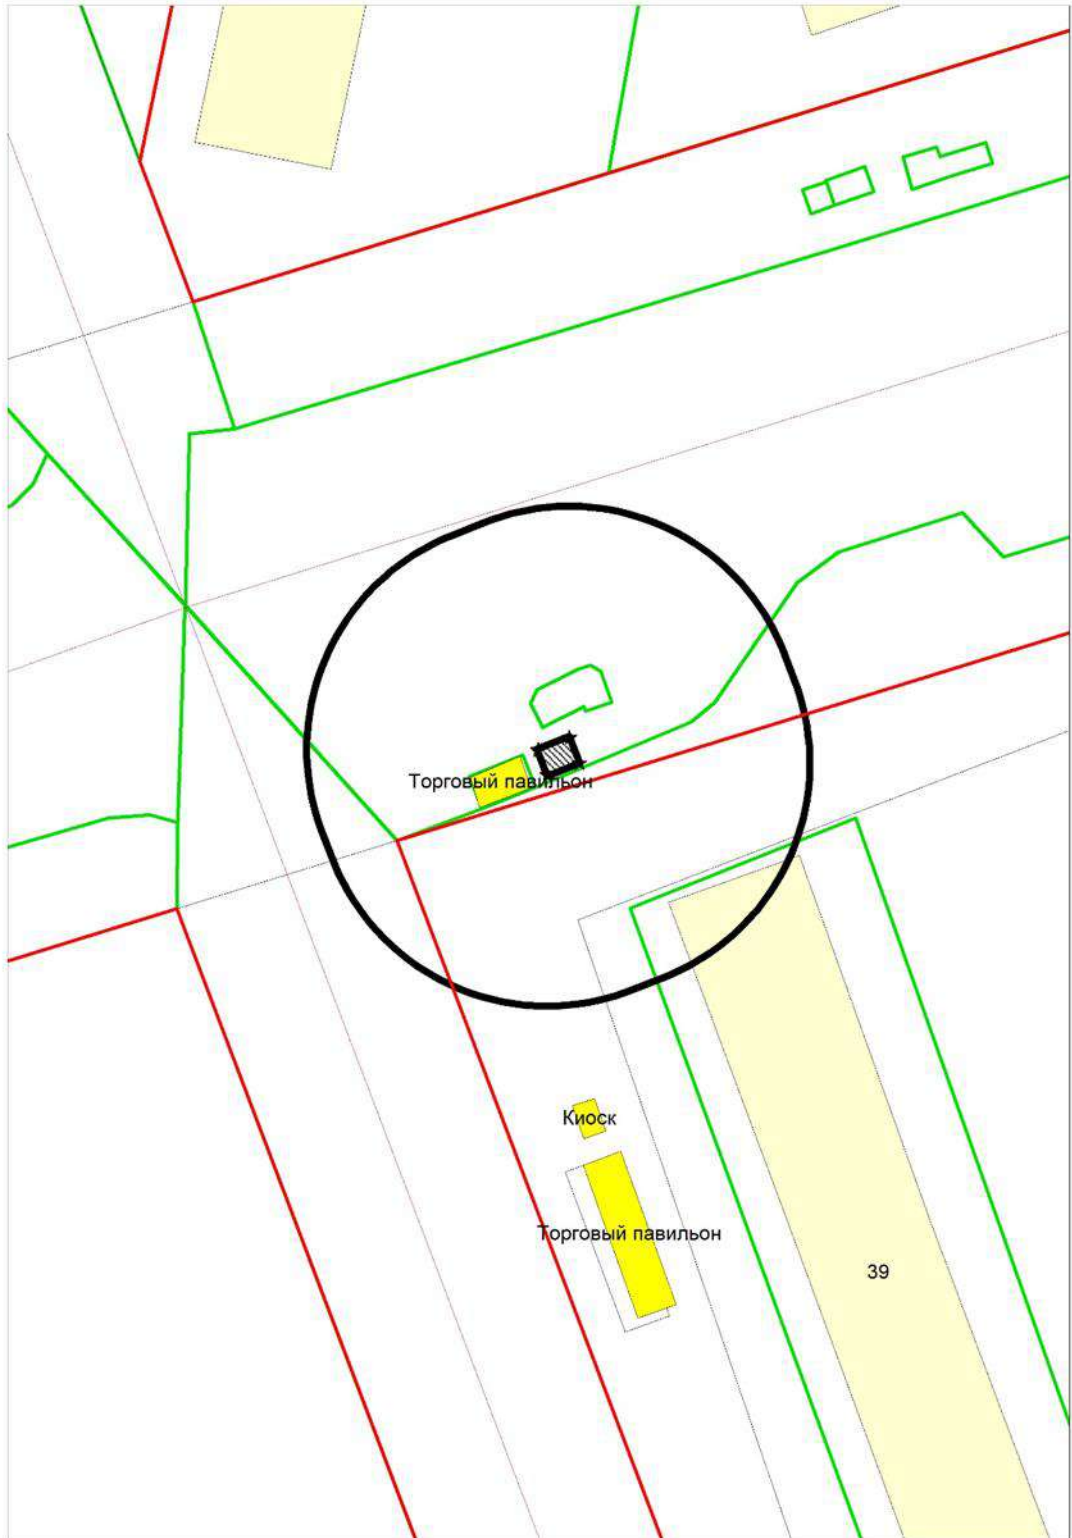

Карта - схема

с адресным ориентиром: Гусинобродское шоссе, (25)
на топографическом плане М 1:500

Карта - схема

с адресным ориентиром: ул. Лазарева, (5)
на топографическом плане М 1:800

Карта - схема
с адресным ориентиром: ул. Есенина, (39)
на топографическом плане М 1:500

Карта - схема
с адресным ориентиром: ул. Есенина, (39)
на топографическом плане М 1:500

Карта - схема
с адресным ориентиром: ул. Чемпионская, (5)
на топографическом плане М 1:500

КАРТА-СХЕМА территории
 по адресному ориентиру: г. Новосибирск, ул. Кропоткина, 132/2
 на топографическом плане М 1:500

на топографическом плане М 1:500

**Карта-схема территории
по адресному ориентиру улица Воинская, (69)
на топографическом плане М 1:500**

Карта-схема территории
размещения нестационарного объекта по адресу: ул. Новоселов, (4)
на топографическом плане
М 1:500

**Карта-схема
с адресным ориентиром: ул. Дачная, (44а)
на топографическом плане М 1:500**