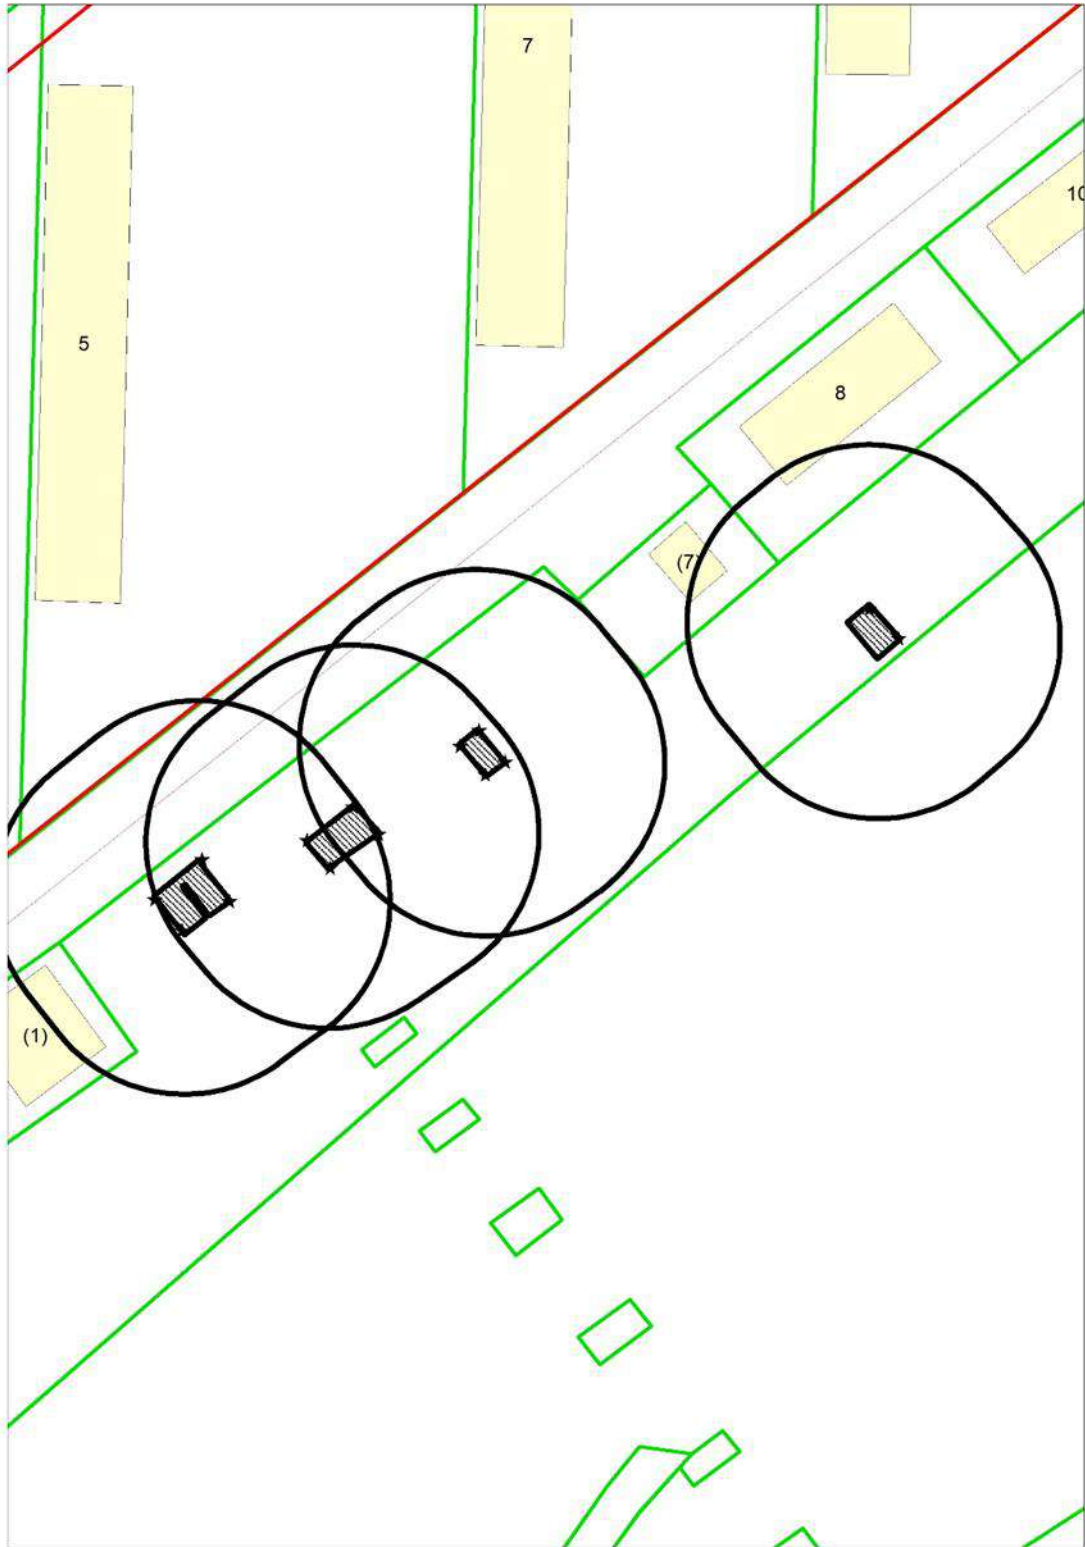

Карта - схема

с адресным ориентиром: Гусинобродское шоссе, (25)
на топографическом плане М 1:500

Карта - схема

с адресным ориентиром: ул. Лазарева, (5)
на топографическом плане М 1:800

Карта - схема
с адресным ориентиром: ул. Есенина, (39)
на топографическом плане М 1:500

на топографическом плане М 1:500

**Карта-схема территории
по адресному ориентиру улица Воинская, (69)
на топографическом плане М 1:500**

Карта-схема территории
размещения нестационарного объекта по адресу: ул. Новоселов, (4)
на топографическом плане
М 1:500

Карта-схема территории
размещения нестационарного объекта по адресу: ул. Новоселов, (2)
на топографическом плане
М 1:500

Карта-схема территории
размещения нестационарного объекта по ул. Шукшина, (17)
на топографическом плане
М 1:500

**Карта-схема
с адресным ориентиром: ул. Дачная, (44а)
на топографическом плане М 1:500**