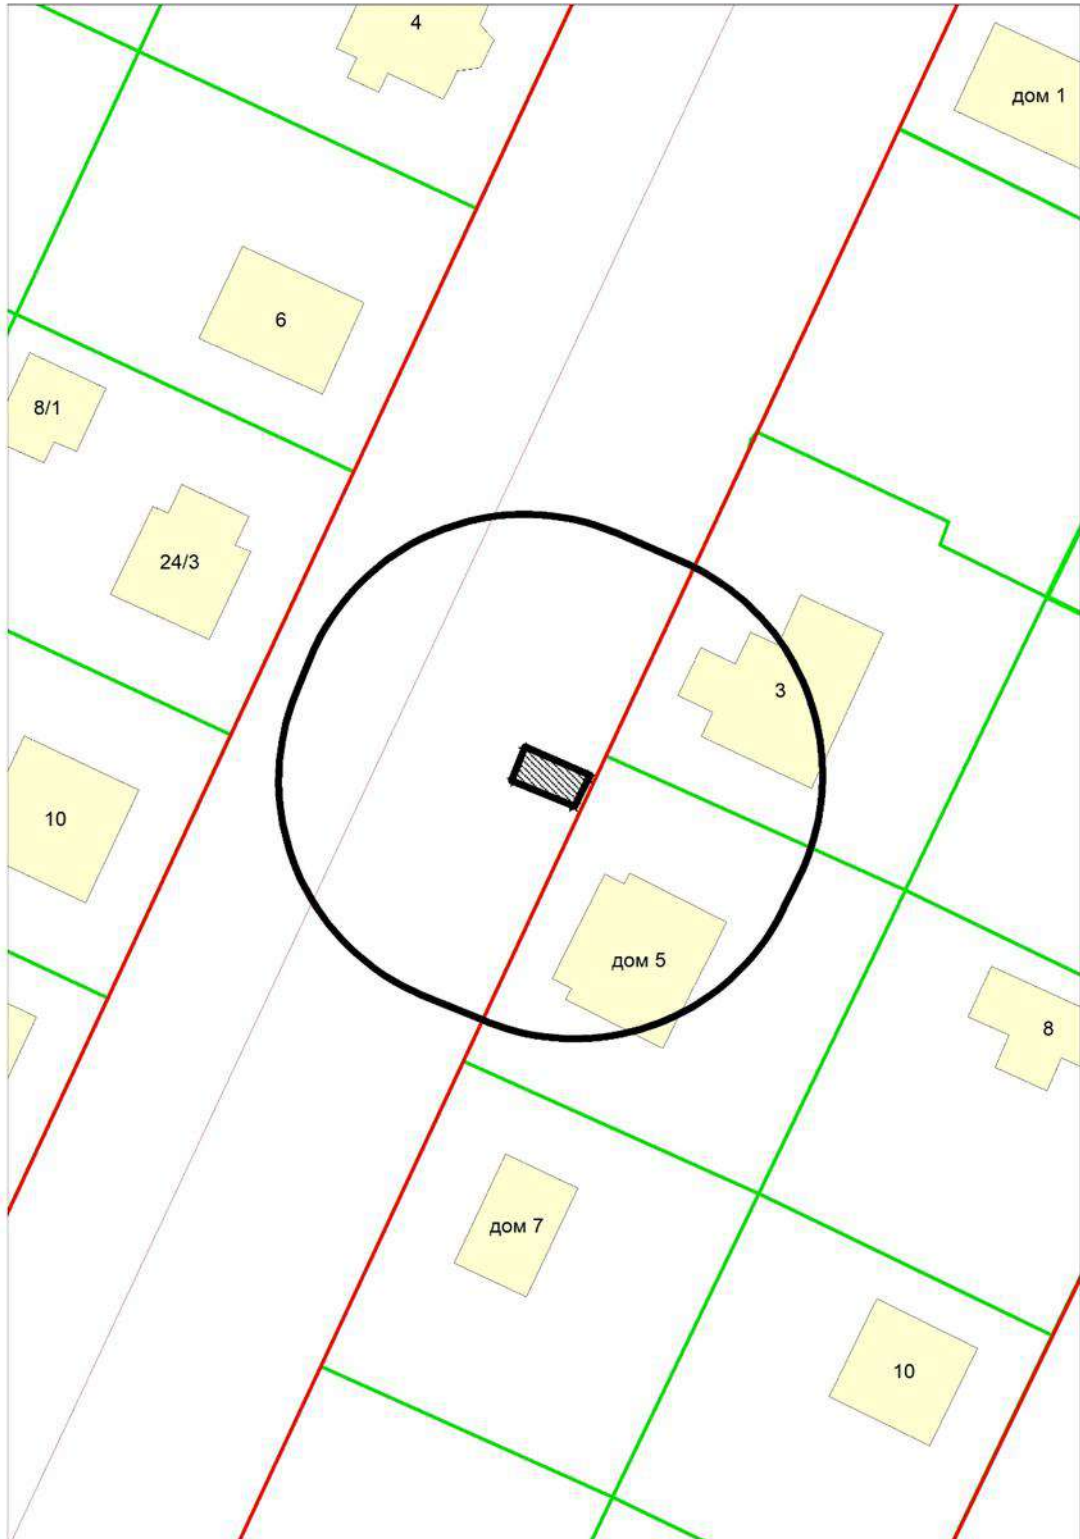

Карта - схема

с адресным ориентиром: Гусинобродское шоссе, (25)
на топографическом плане М 1:500

Карта - схема

с адресным ориентиром: ул. Лазарева, (5)
на топографическом плане М 1:800

Карта - схема
с адресным ориентиром: ул. Есенина, (39)
на топографическом плане М 1:500

Карта - схема
с адресным ориентиром: ул. Есенина, (39)
на топографическом плане М 1:500

Карта - схема
с адресным ориентиром: ул. Чемпионская, (5)
на топографическом плане М 1:500

КАРТА-СХЕМА территории
 по адресному ориентиру: г. Новосибирск, ул. Кропоткина, 132/2
 на топографическом плане М 1:500

на топографическом плане М 1:500

**Карта-схема территории
по адресному ориентиру улица Воинская, (69)
на топографическом плане М 1:500**

Карта-схема территории
размещения нестационарного объекта по адресу: ул. Новоселов, (4)
на топографическом плане
М 1:500

**Карта-схема
с адресным ориентиром: ул. Дачная, (44а)
на топографическом плане М 1:500**