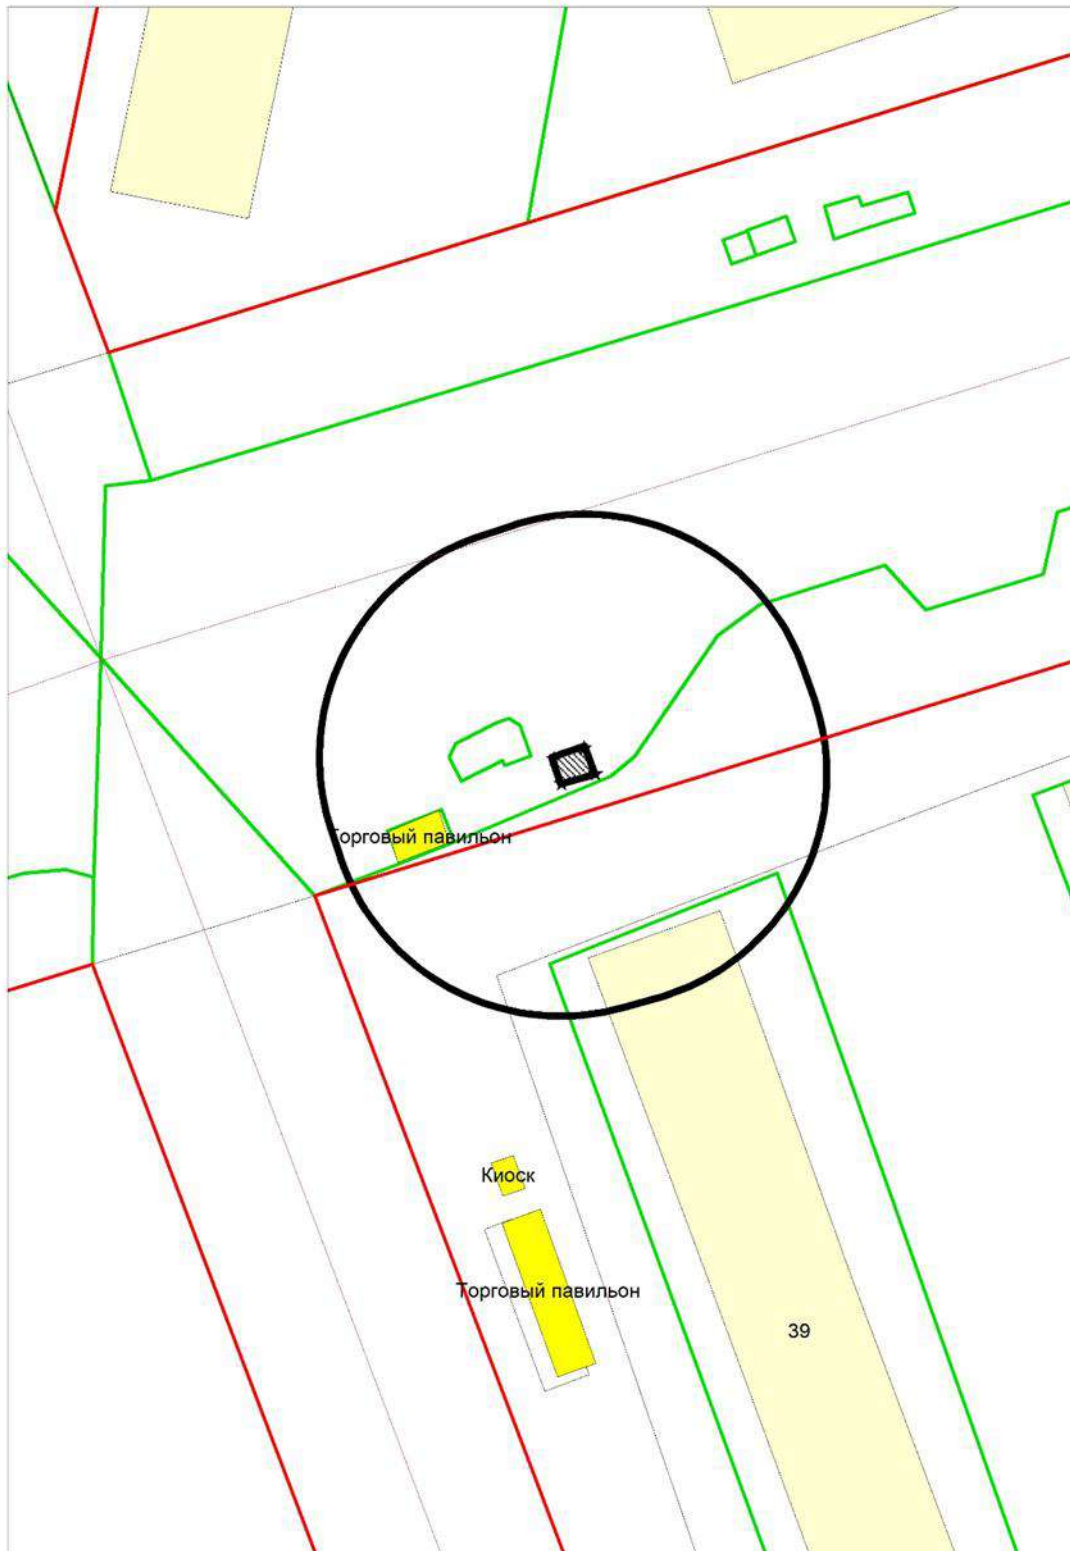

Карта - схема

с адресным ориентиром: Гусинобродское шоссе, (25)
на топографическом плане М 1:500

Карта - схема

с адресным ориентиром: ул. Лазарева, (5)
на топографическом плане М 1:800

Карта - схема
с адресным ориентиром: ул. Есенина, (39)
на топографическом плане М 1:500

Карта - схема
с адресным ориентиром: ул. Есенина, (39)
на топографическом плане М 1:500

Карта - схема
с адресным ориентиром: ул. Чемпионская, (5)
на топографическом плане М 1:500

КАРТА-СХЕМА территории
 по адресному ориентиру: г. Новосибирск, ул. Кропоткина, 132/2
 на топографическом плане М 1:500

на топографическом плане М 1:500

**Карта-схема территории
по адресному ориентиру улица Воинская, (69)
на топографическом плане М 1:500**

Карта-схема территории
размещения нестационарного объекта по адресу: ул. Новоселов, (4)
на топографическом плане
М 1:500

**Карта-схема
с адресным ориентиром: ул. Дачная, (44а)
на топографическом плане М 1:500**