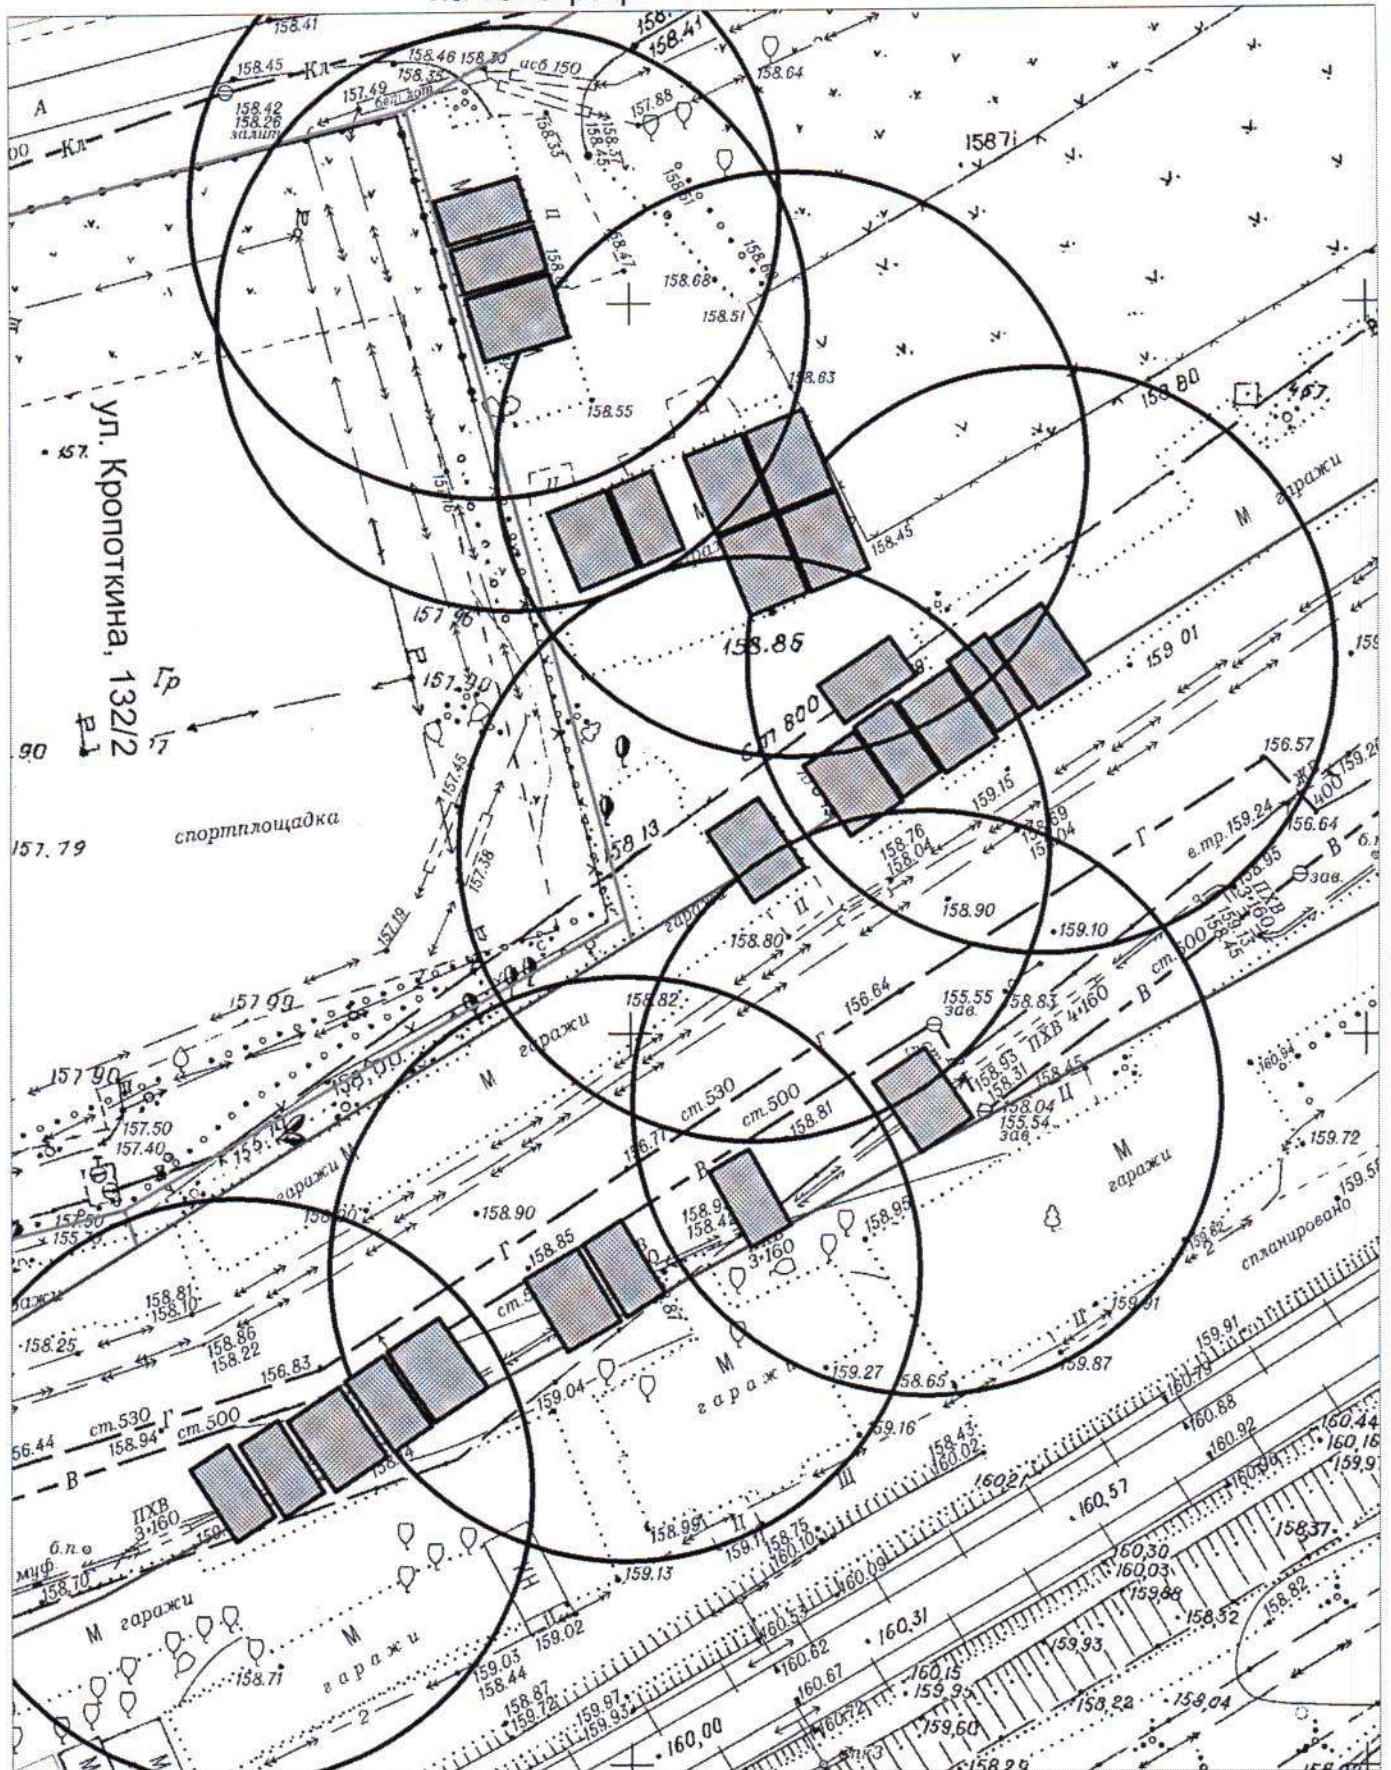

Карта - схема

с адресным ориентиром: Гусинобродское шоссе, (25)
на топографическом плане М 1:500

Карта - схема

с адресным ориентиром: ул. Лазарева, (5)
на топографическом плане М 1:800

Карта - схема
с адресным ориентиром: ул. Есенина, (39)
на топографическом плане М 1:500

Карта - схема
с адресным ориентиром: ул. Есенина, (39)
на топографическом плане М 1:500

Карта - схема
с адресным ориентиром: ул. Чемпионская, (5)
на топографическом плане М 1:500

КАРТА-СХЕМА территории
 по адресному ориентиру: г. Новосибирск, ул. Кропоткина, 132/2
 на топографическом плане М 1:500

Карта-схема территории
размещения нестационарного объекта по адресу: ул. Новоселов, (2)
на топографическом плане
М 1:500

Карта-схема территории
размещения нестационарного объекта по ул. Шукшина, (17)
на топографическом плане
М 1:500

**Карта-схема
с адресным ориентиром: ул. Дачная, (44а)
на топографическом плане М 1:500**