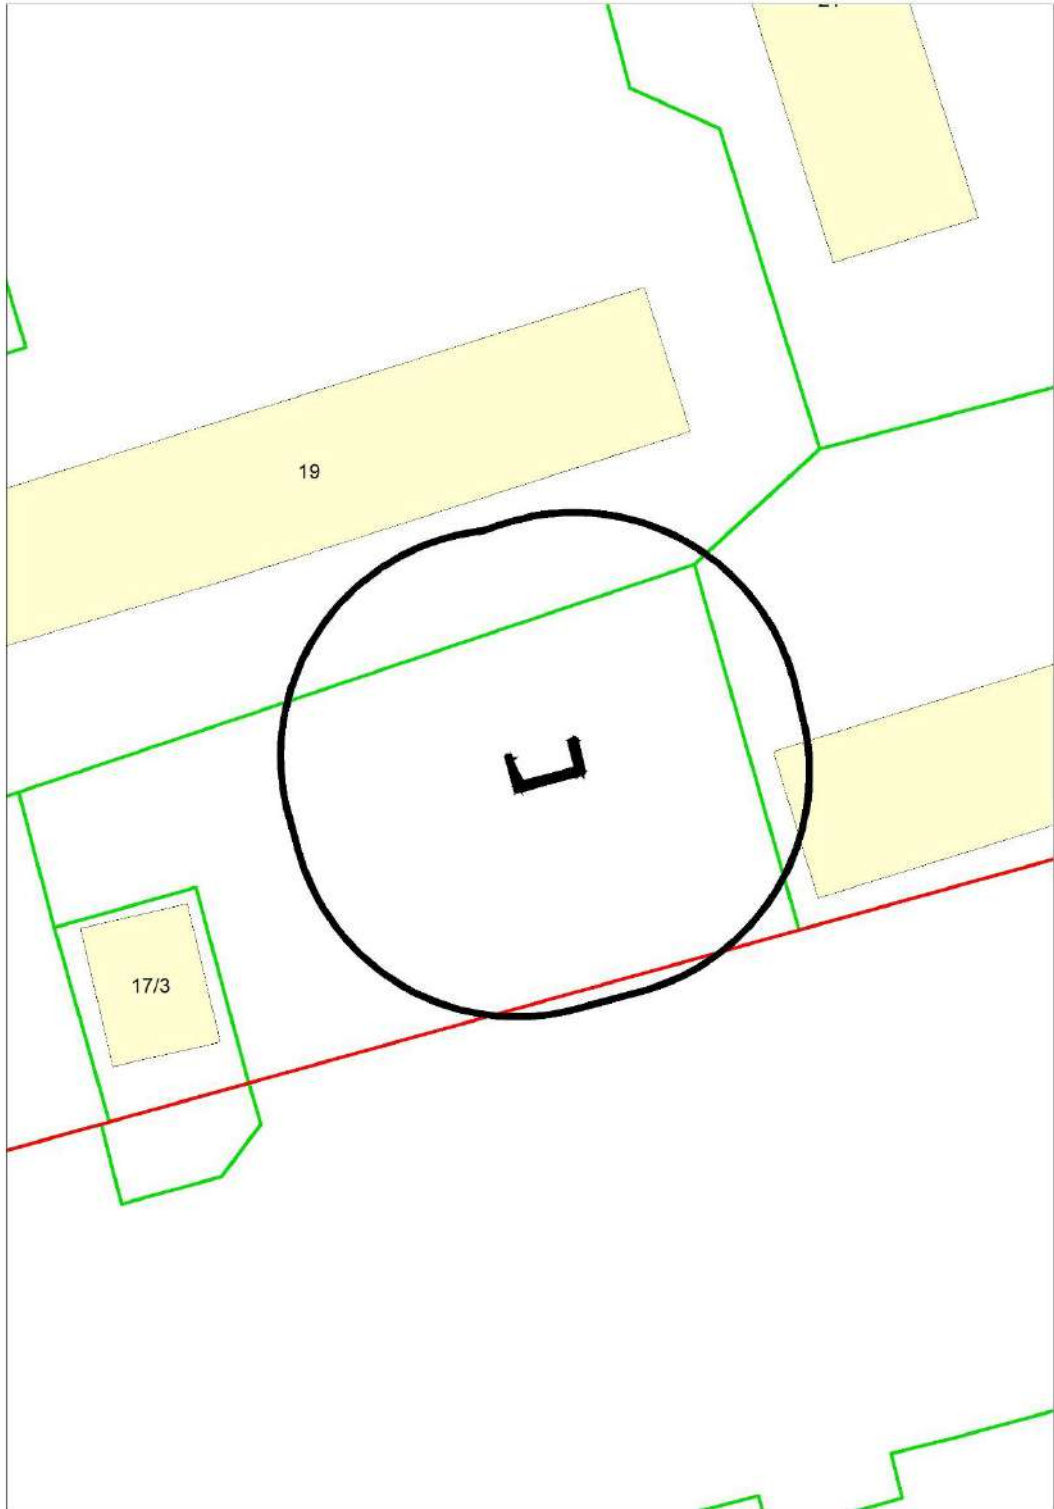

Карта - схема

с адресным ориентиром: Гусинобродское шоссе, (25)
на топографическом плане М 1:500

Карта - схема

с адресным ориентиром: ул. Лазарева, (5)
на топографическом плане М 1:800

Карта - схема
с адресным ориентиром: ул. Есенина, (39)
на топографическом плане М 1:500

Карта - схема
с адресным ориентиром: ул. Есенина, (39)
на топографическом плане М 1:500

Карта - схема
с адресным ориентиром: ул. Чемпионская, (5)
на топографическом плане М 1:500

КАРТА-СХЕМА территории
 по адресному ориентиру: г. Новосибирск, ул. Кропоткина, 132/2
 на топографическом плане М 1:500

на топографическом плане М 1:500

**Карта-схема территории
по адресному ориентиру улица Воинская, (69)
на топографическом плане М 1:500**

Карта-схема территории
размещения нестационарного объекта по адресу: ул. Новоселов, (4)
на топографическом плане
М 1:500

**Карта-схема
с адресным ориентиром: ул. Дачная, (44а)
на топографическом плане М 1:500**