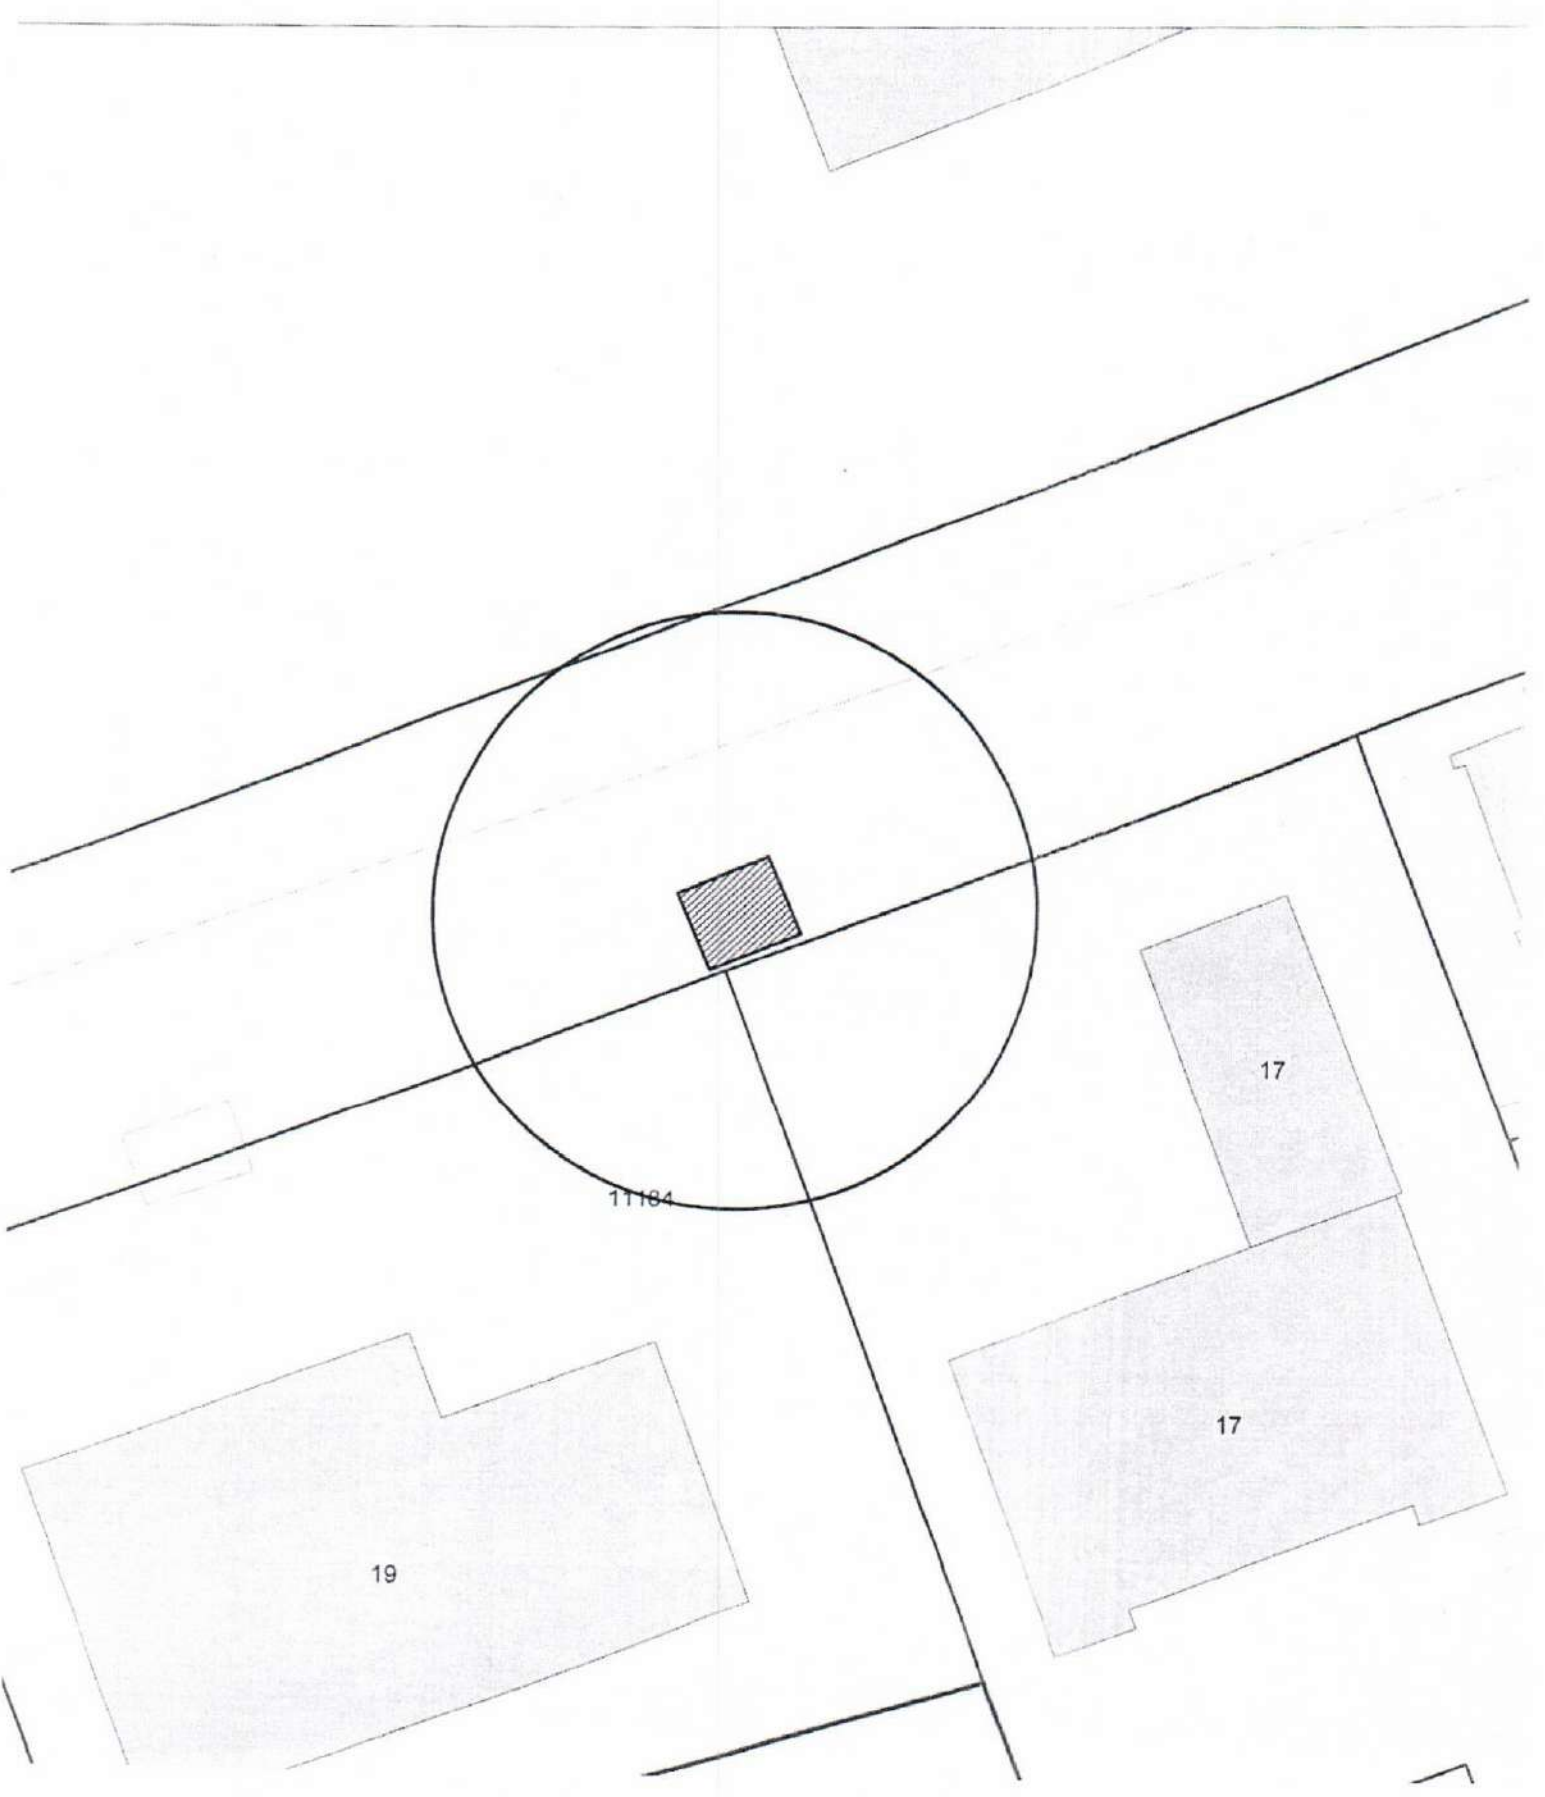

Условные обозначения:

- металлический гараж

Карта – схема территории №
по адресному ориентиру: ул. Зорге, (213).

на топографическом плане М 1:500

Карта – схема территории №
по адресному ориентиру: ул. Зорге, (213).

на топографическом плане М 1:500

**Карта-схема территории
по адресному ориентиру улица Воинская, (69)
на топографическом плане М 1:500**

Карта-схема территории
размещения нестационарного объекта по адресу: ул. Новоселов, (4)
на топографическом плане
М 1:500

Карта-схема территории
размещения нестационарного объекта по адресу: ул. Новоселов, (2)
на топографическом плане
М 1:500

Карта-схема территории
размещения нестационарного объекта по ул. Шукшина, (17)
на топографическом плане
М 1:500

**Карта-схема
с адресным ориентиром: ул. Дачная, (44а)
на топографическом плане М 1:500**