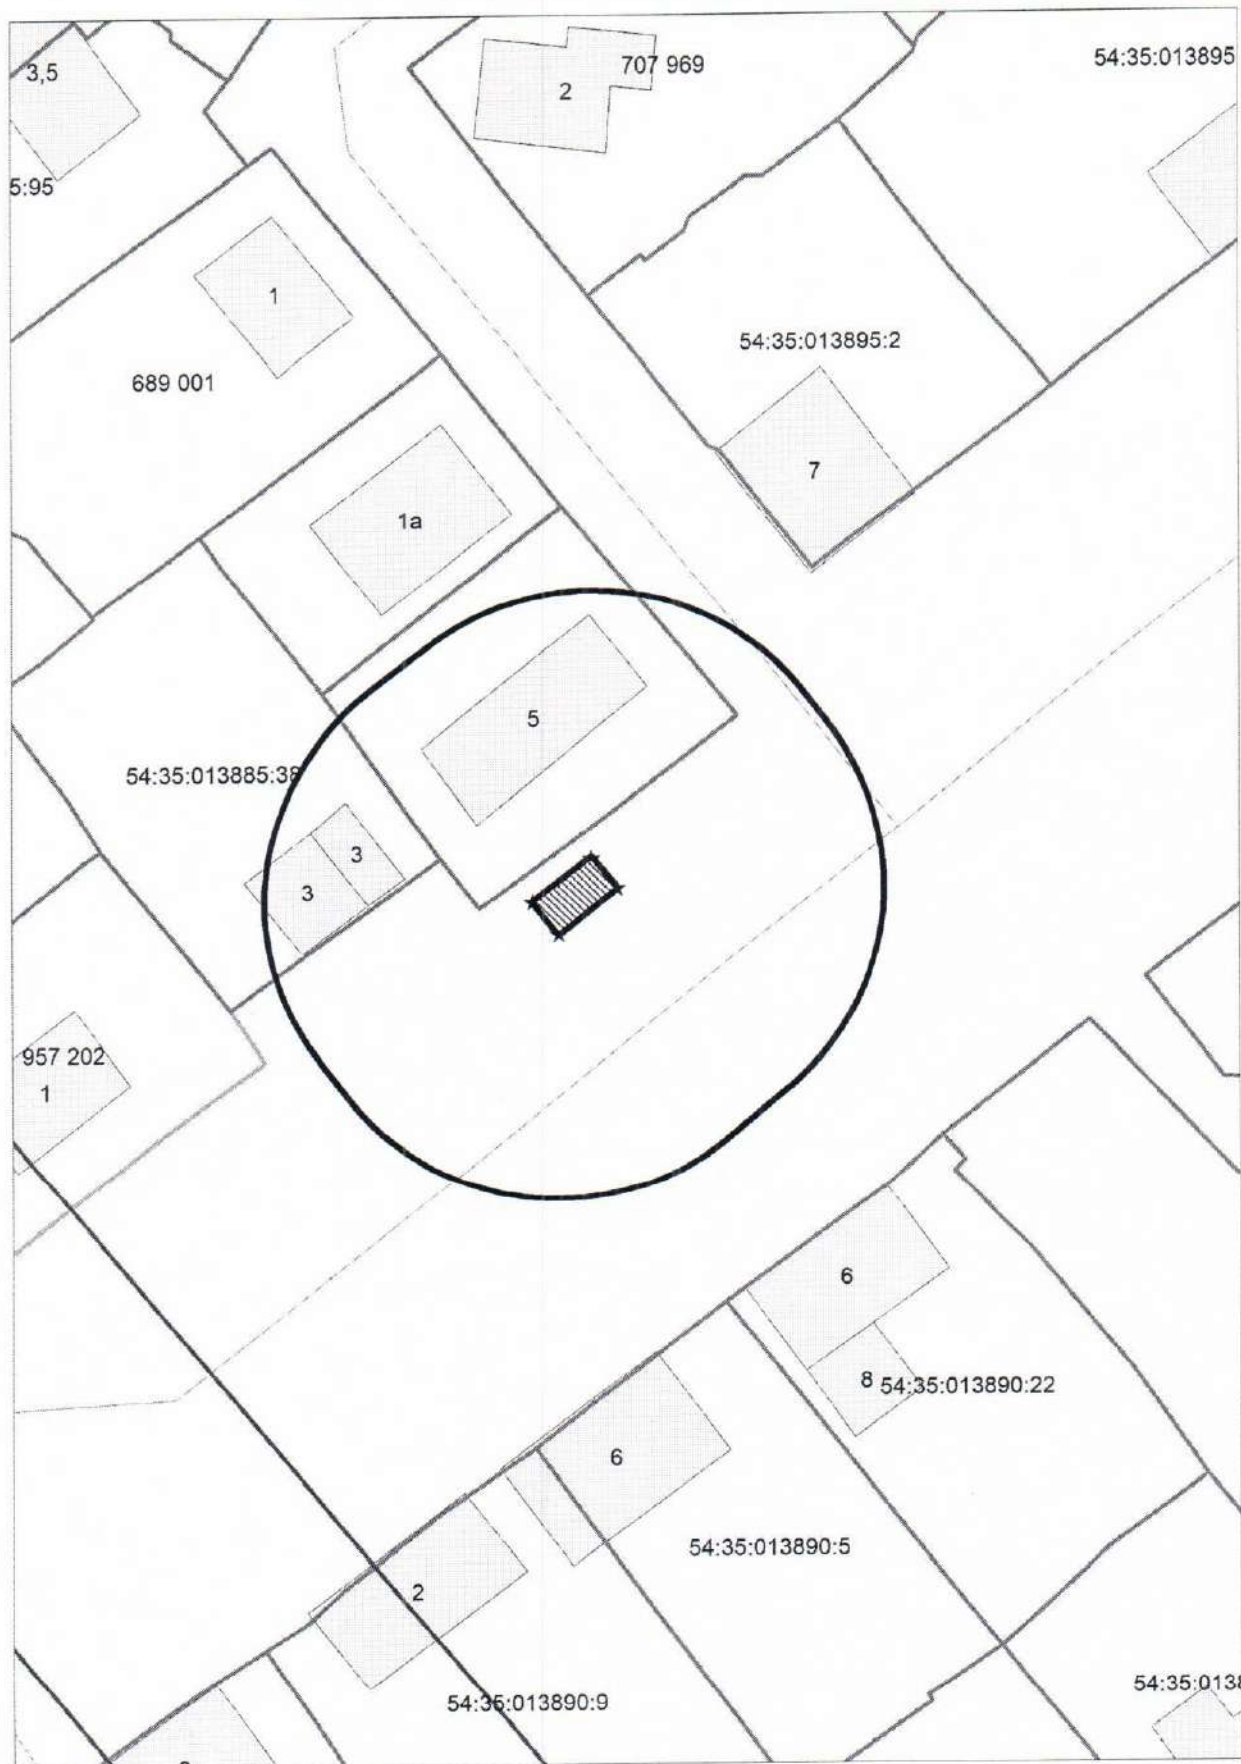

Какрта - схема
с адресным ориентиром: ул. Сурикова, (5)
на топографическом плане М 1:500

Карта - схема

с адресным ориентиром: ул. Писарева, (167а)
на топографическом плане М 1:500

Карта – схема территории №
по адресному ориентиру: пер. 1-й Гэстроевский, (12).

на топографическом плане М 1:500

Карта – схема территории №
по адресному ориентиру: пер. 1-й Гэсстроевский, (12).

на топографическом плане М 1:500

Карта – схема территории №
по адресному ориентиру: пер. 1-й Гэстроевский, (12).

на топографическом плане М 1:500

карта-схема территории

по адресному ориентиру: ул. Блюхера 19
на топографическом плане М 1:500

карта-схема территории

по адресному ориентиру: ул. Блюхера 19
на топографическом плане М 1:500

Карта-схема территории
По адресному ориентиру улицы Толстого, (38а)
На топографическом плане М 1:500