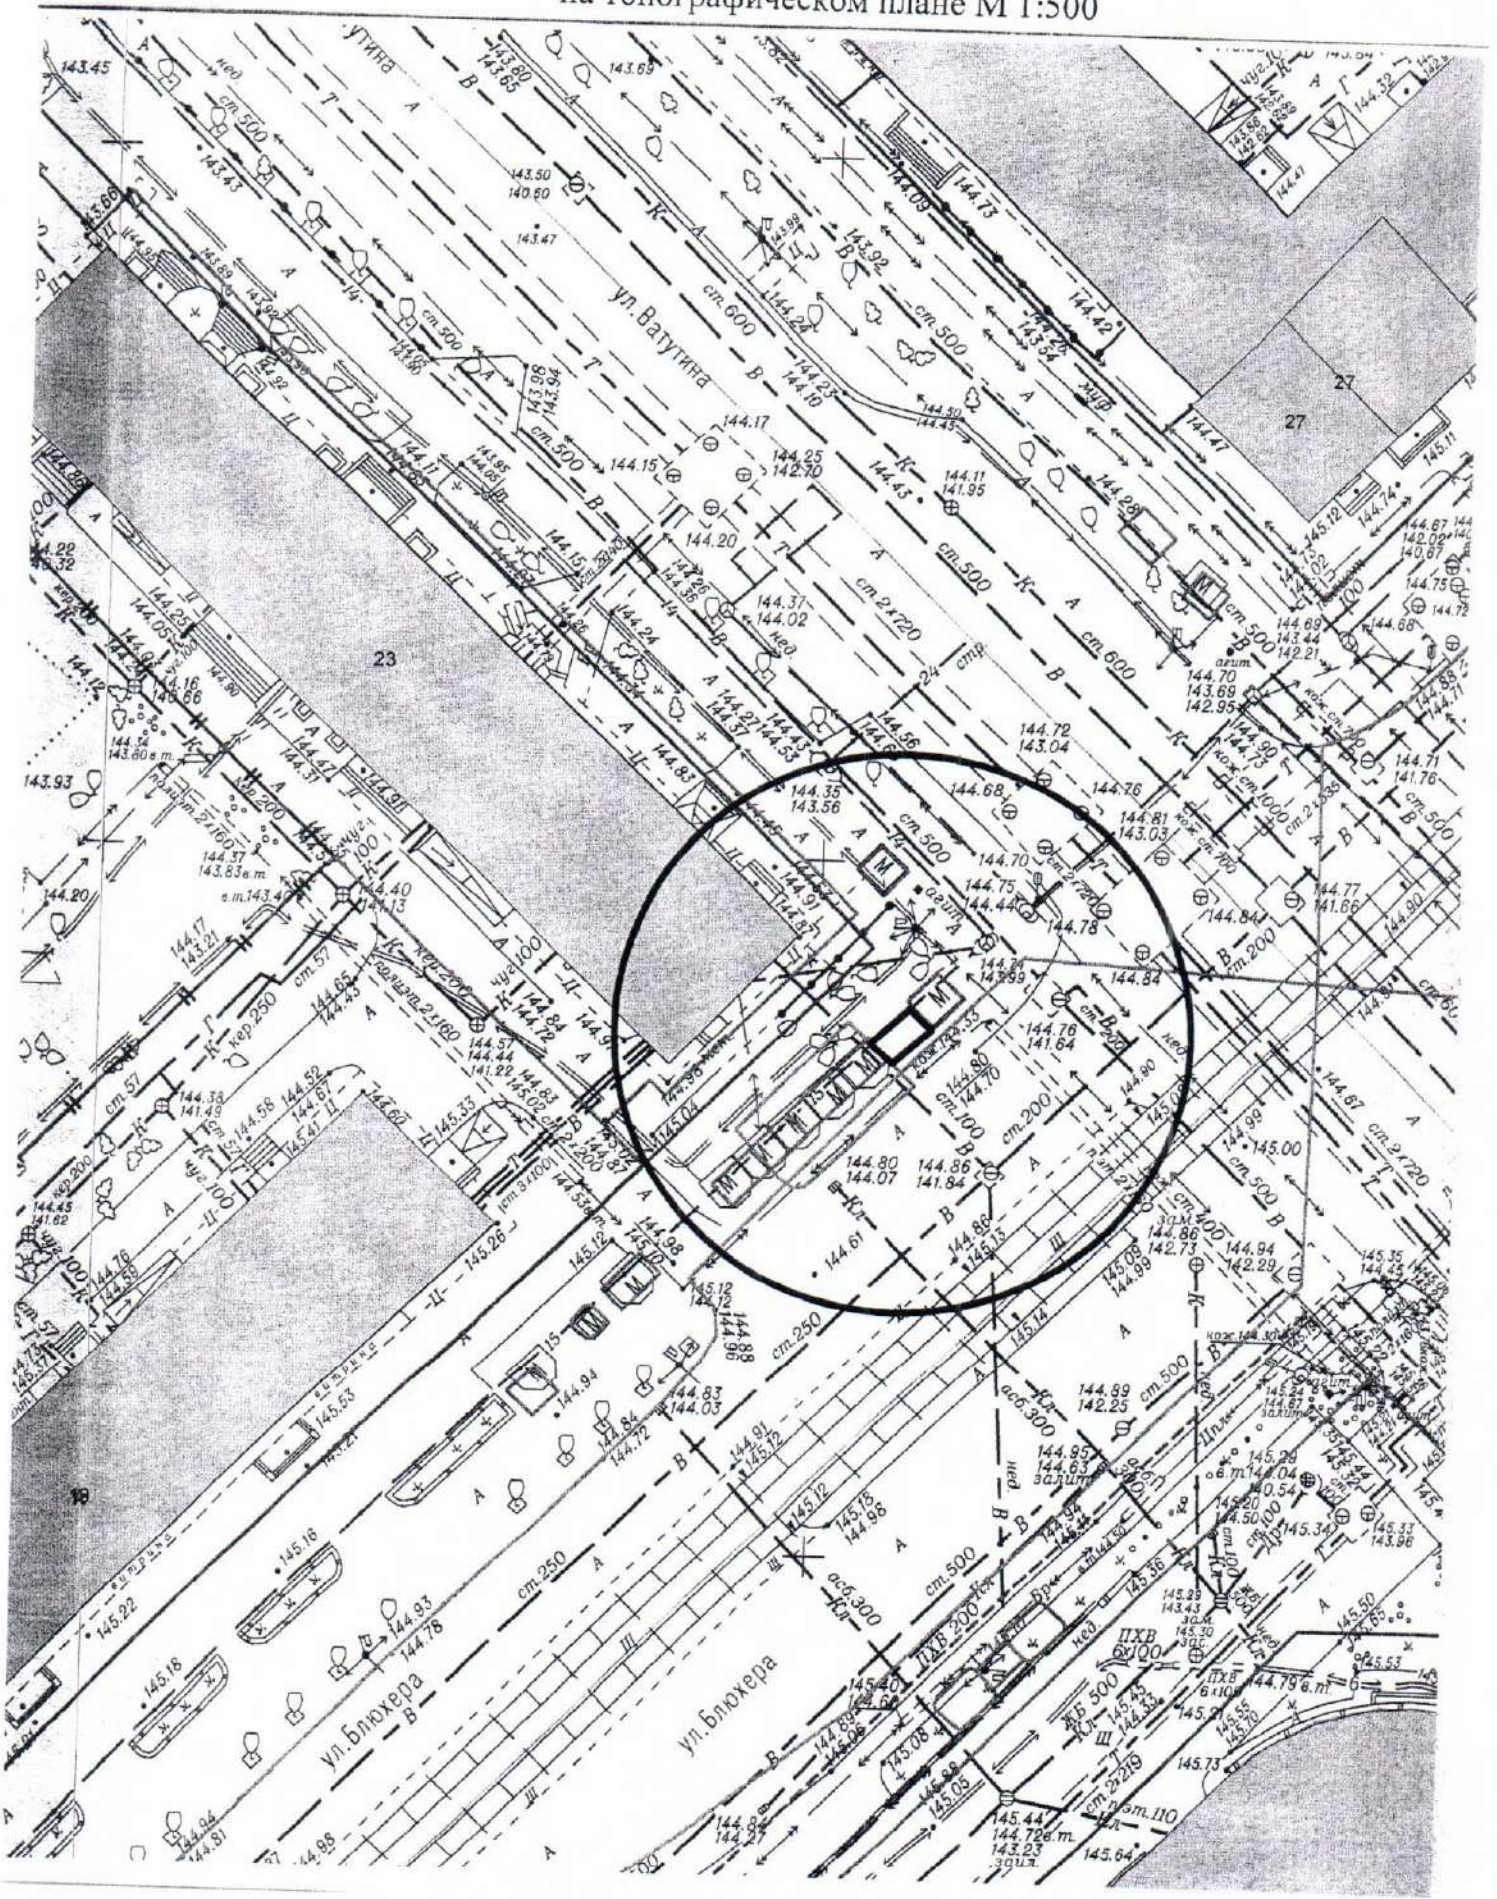

Какрта - схема
с адресным ориентиром: ул. Сурикова, (5)
на топографическом плане М 1:500

Карта - схема

с адресным ориентиром: ул. Писарева, (167а)
на топографическом плане М 1:500

Карта – схема территории №
по адресному ориентиру: пер. 1-й Гэстроевский, (12).

на топографическом плане М 1:500

Карта – схема территории №
по адресному ориентиру: пер. 1-й Гэсстроевский, (12).

на топографическом плане М 1:500

Карта – схема территории №
по адресному ориентиру: пер. 1-й Гэстроевский, (12).

на топографическом плане М 1:500

карта-схема территории

по адресному ориентиру: ул. Блюхера 19
на топографическом плане М 1:500

карта-схема территории

по адресному ориентиру: ул. Блюхера 19
на топографическом плане М 1:500

Карта-схема территории
По адресному ориентиру улицы Толстого, (38а)
На топографическом плане М 1:500