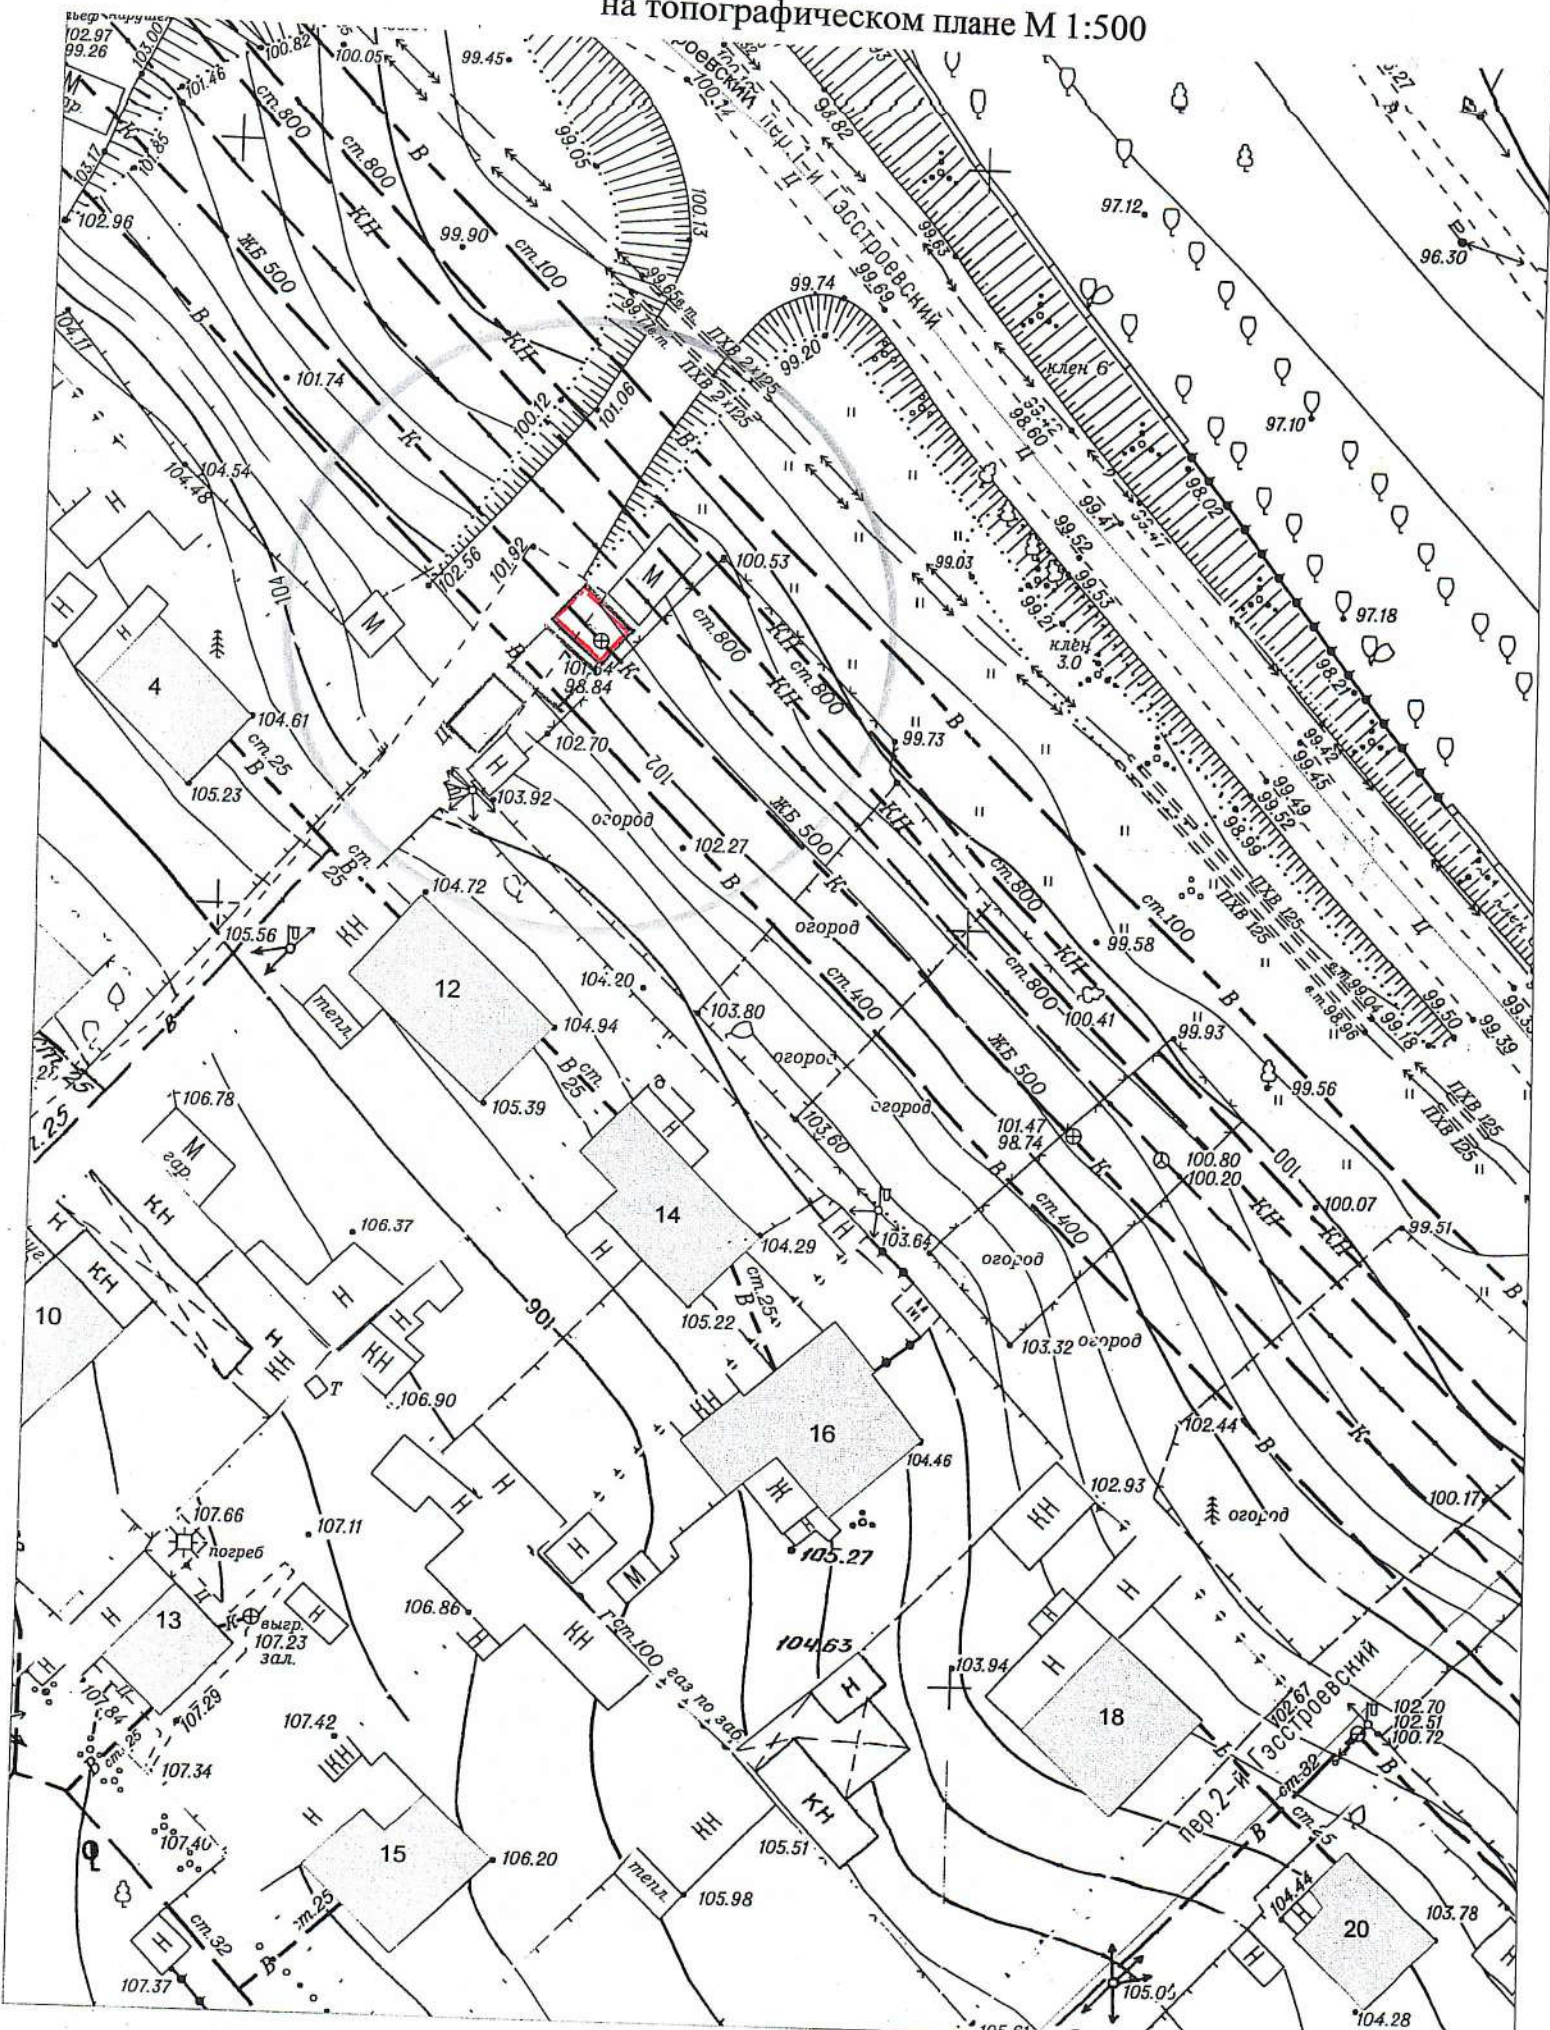

Какрта - схема
с адресным ориентиром: ул. Сурикова, (5)
на топографическом плане М 1:500

Карта - схема

с адресным ориентиром: ул. Писарева, (167а)
на топографическом плане М 1:500

Карта – схема территории №
по адресному ориентиру: пер. 1-й Гэстроевский, (12).

на топографическом плане М 1:500

Карта – схема территории №
по адресному ориентиру: пер. 1-й Гэсстроевский, (12).

на топографическом плане М 1:500

Карта – схема территории №
по адресному ориентиру: пер. 1-й Гэстроевский, (12).

на топографическом плане М 1:500

карта-схема территории

по адресному ориентиру: ул. Блюхера 19
на топографическом плане М 1:500

карта-схема территории

по адресному ориентиру: ул. Блюхера 19
на топографическом плане М 1:500

Карта-схема территории
По адресному ориентиру улицы Толстого, (38а)
На топографическом плане М 1:500