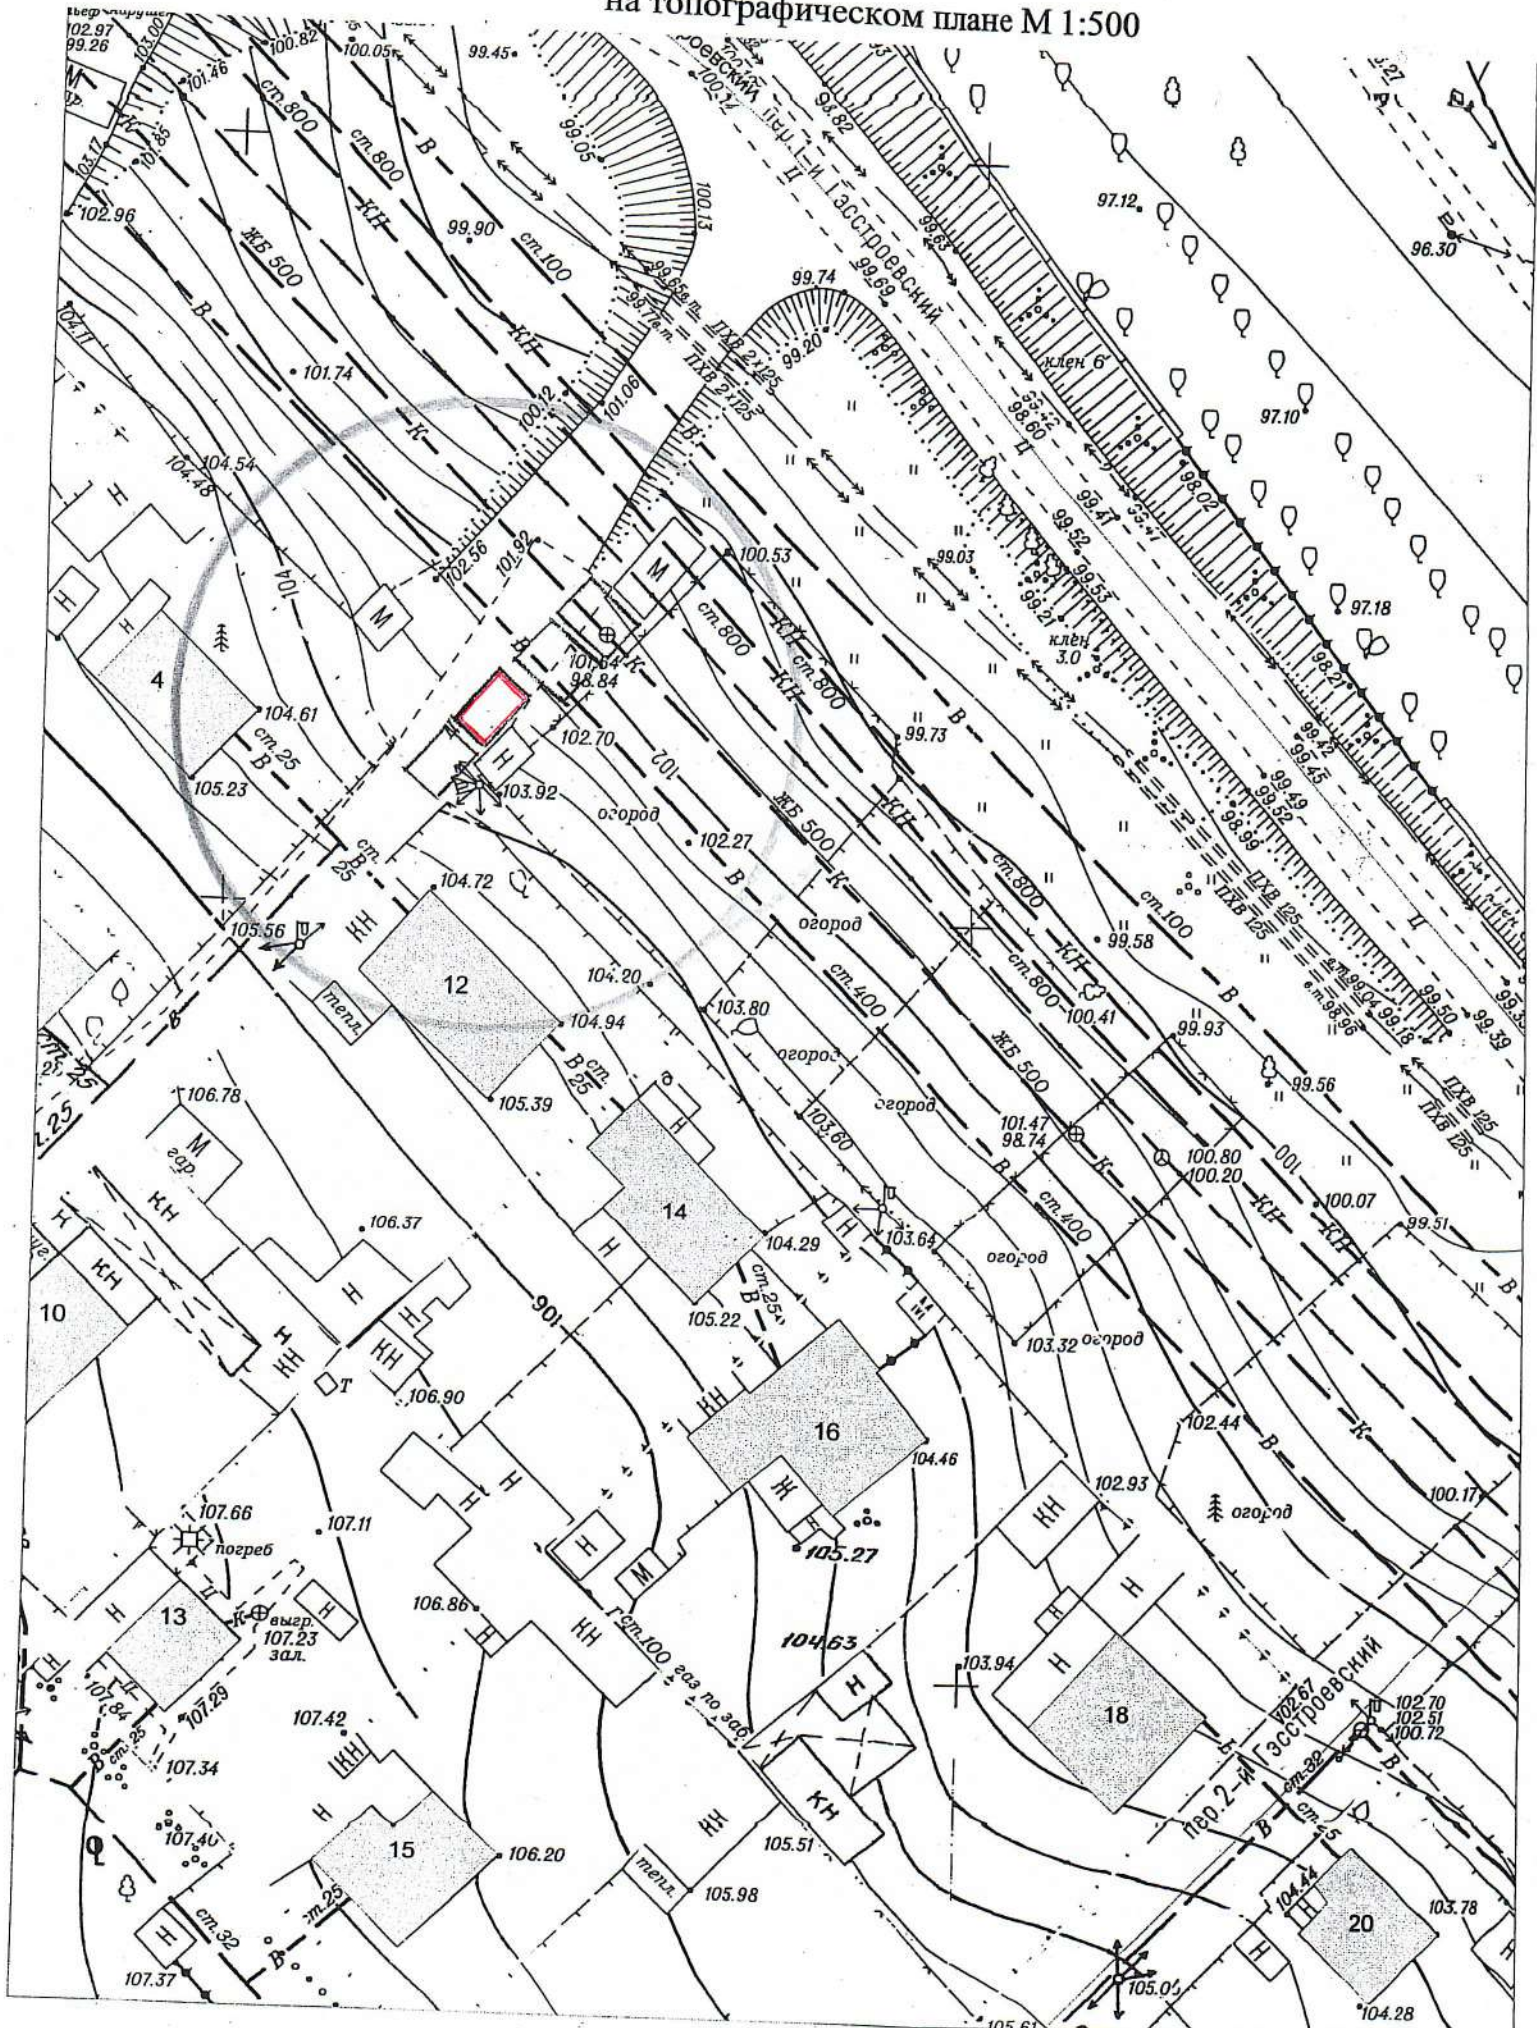

Какрта - схема
с адресным ориентиром: ул. Сурикова, (5)
на топографическом плане М 1:500

Карта - схема

с адресным ориентиром: ул. Писарева, (167а)
на топографическом плане М 1:500

Карта – схема территории №
по адресному ориентиру: пер. 1-й Гэстроевский, (12).

на топографическом плане М 1:500

Карта – схема территории №
по адресному ориентиру: пер. 1-й Гэсстроевский, (12).

на топографическом плане М 1:500

Карта – схема территории №
по адресному ориентиру: пер. 1-й Гэстроевский, (12).

на топографическом плане М 1:500

карта-схема территории

по адресному ориентиру: ул. Блюхера 19
на топографическом плане М 1:500

карта-схема территории

по адресному ориентиру: ул. Блюхера 19
на топографическом плане М 1:500

Карта-схема территории
По адресному ориентиру улицы Толстого, (38а)
На топографическом плане М 1:500