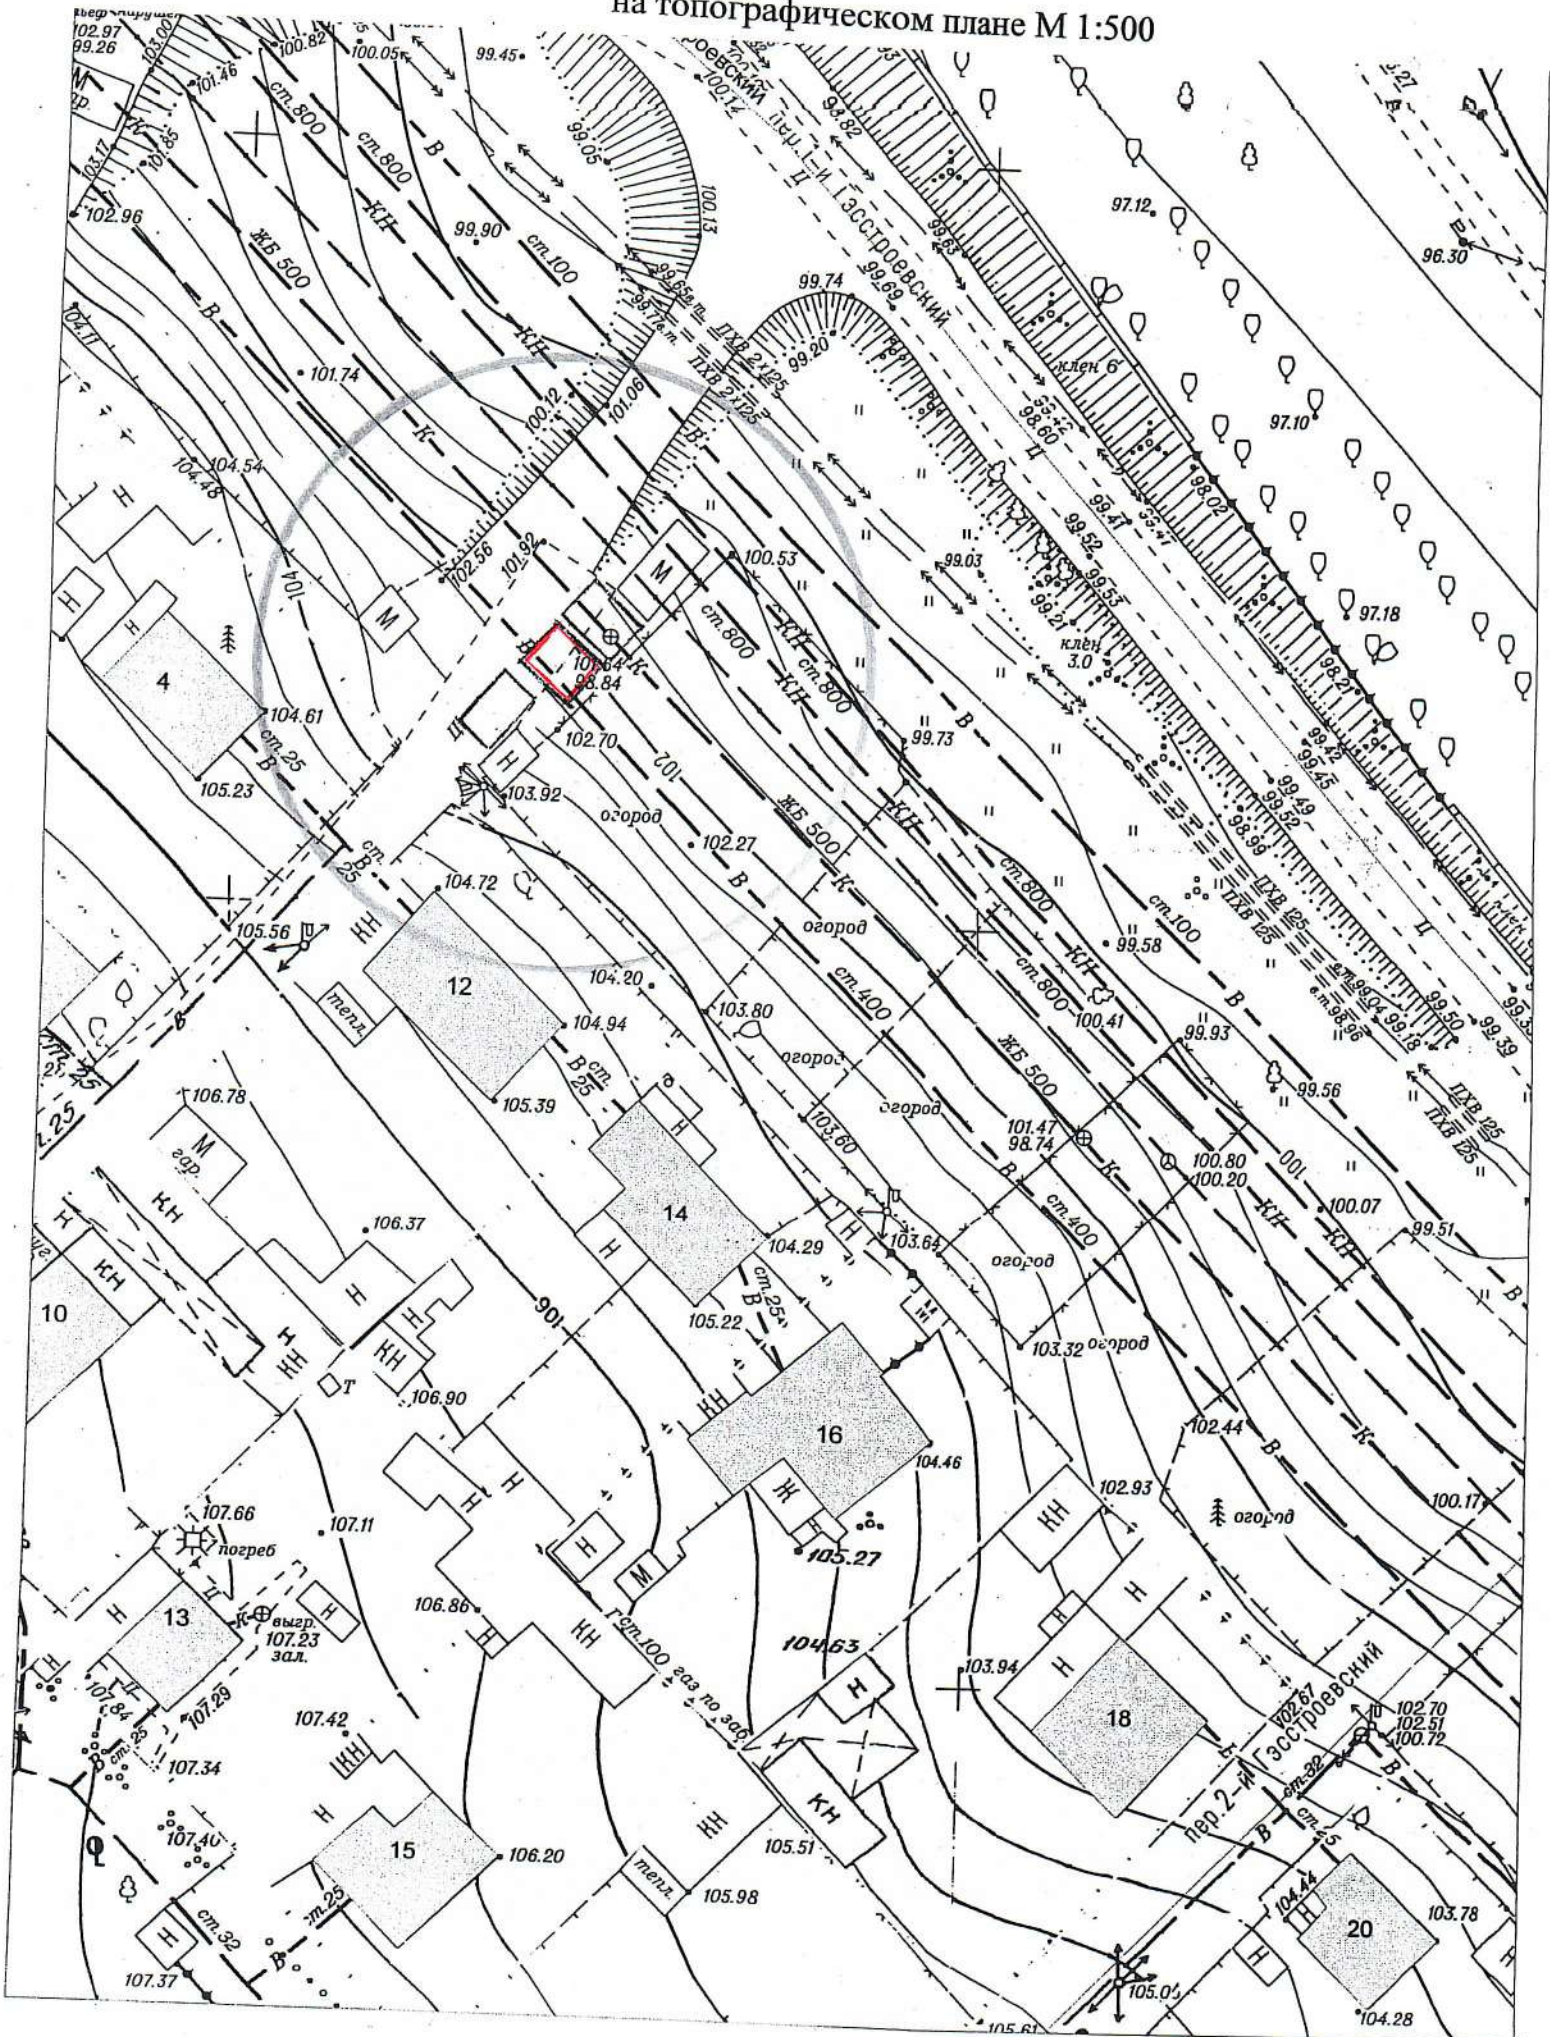

Какрта - схема
с адресным ориентиром: ул. Сурикова, (5)
на топографическом плане М 1:500

Карта - схема

с адресным ориентиром: ул. Писарева, (167а)
на топографическом плане М 1:500

Карта – схема территории №
по адресному ориентиру: пер. 1-й Гэстроевский, (12).

на топографическом плане М 1:500

Карта – схема территории №
по адресному ориентиру: пер. 1-й Гэсстроевский, (12).

на топографическом плане М 1:500

Карта – схема территории №
по адресному ориентиру: пер. 1-й Гэстроевский, (12).

на топографическом плане М 1:500

карта-схема территории

по адресному ориентиру: ул. Блюхера 19
на топографическом плане М 1:500

карта-схема территории

по адресному ориентиру: ул. Блюхера 19
на топографическом плане М 1:500

Карта-схема территории
По адресному ориентиру улицы Толстого, (38а)
На топографическом плане М 1:500