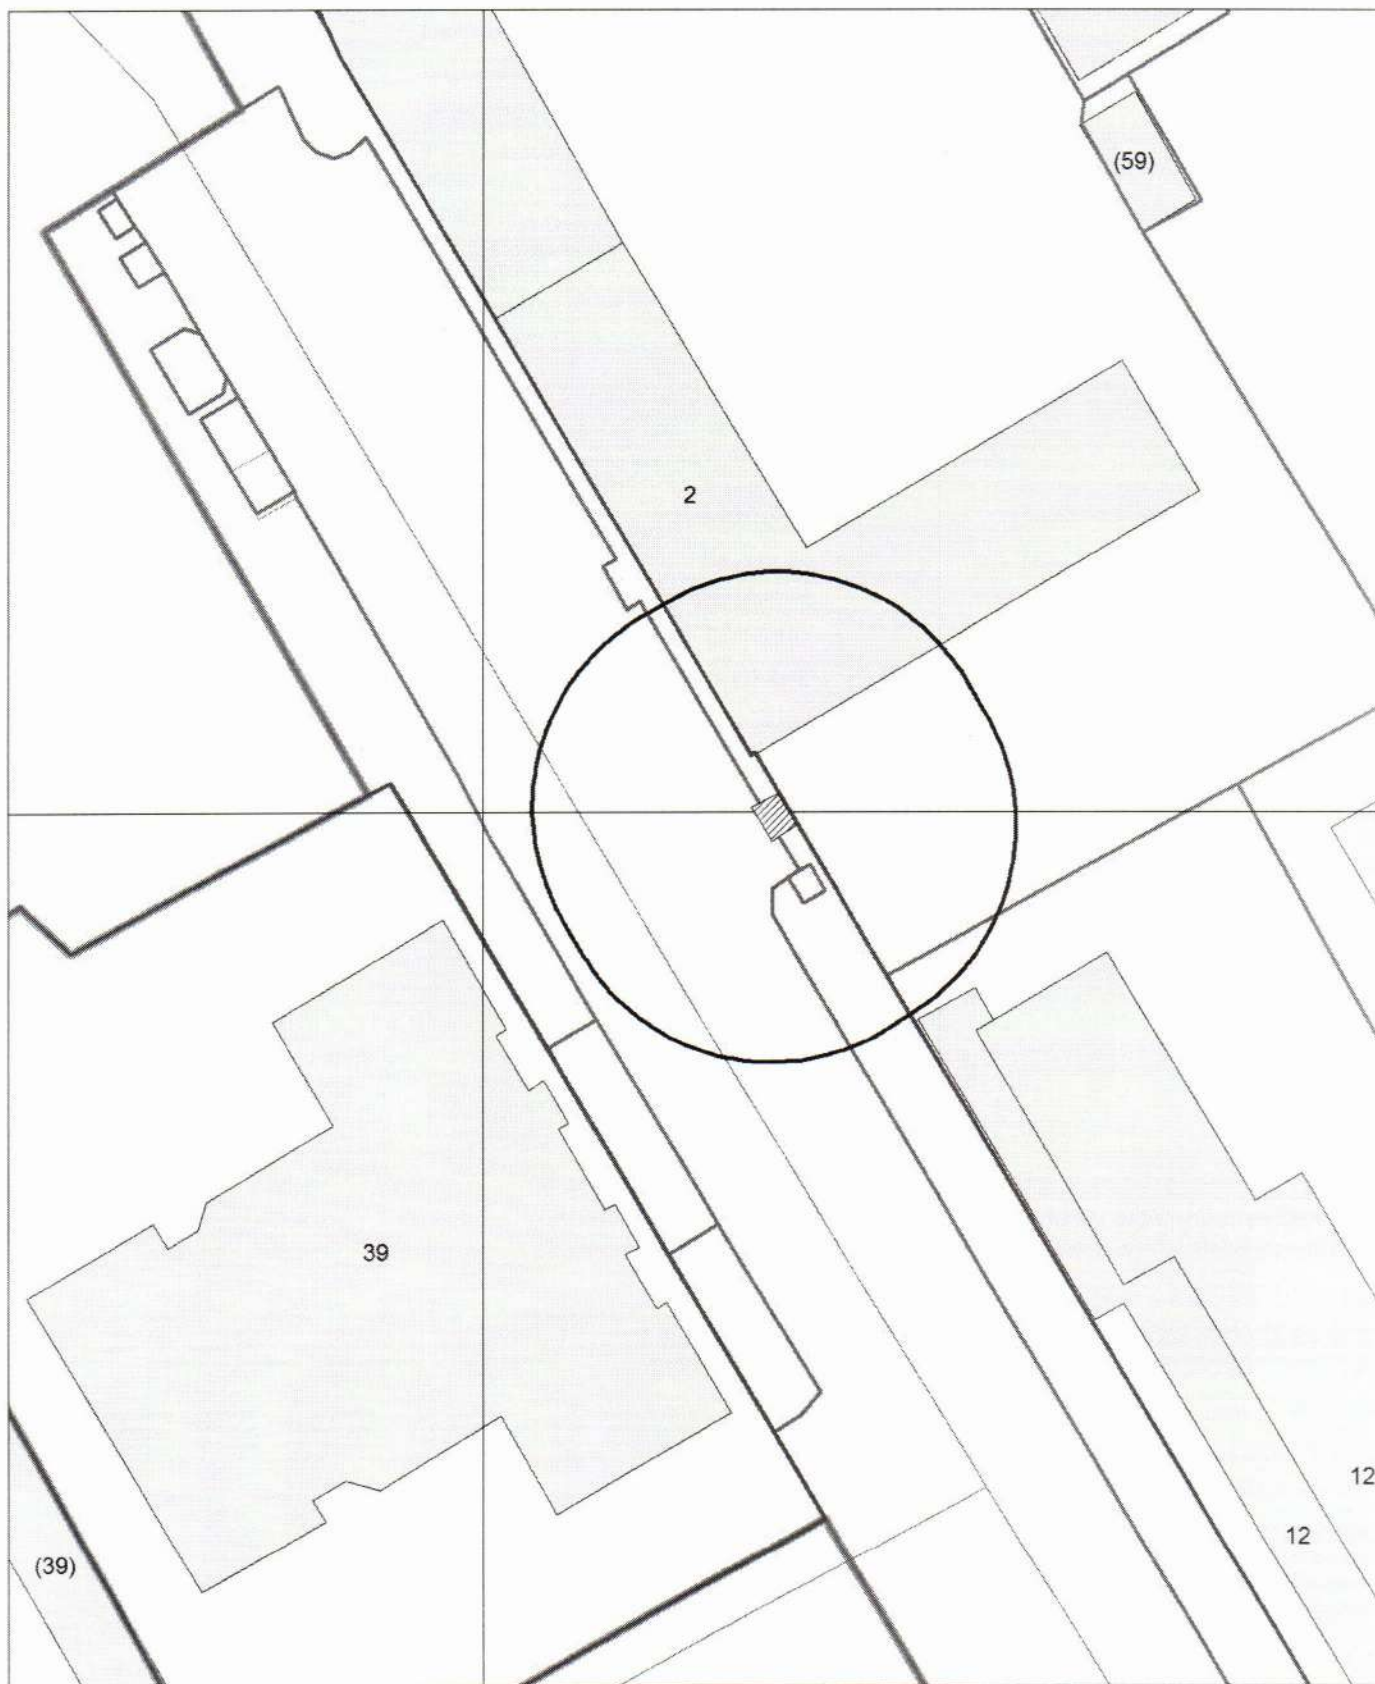

КАРТА-СХЕМА территории
по адресному ориентиру: г. Новосибирск, ул. Макаренко, (19)
на топографическом плане М 1:500

Условные обозначения:

- нестационарный объект

КАРТА-СХЕМА территории
 по адресному ориентиру: г. Новосибирск, ул. Тайшетская, (50)
 на топографическом плане М 1:500

Условные обозначения:

- тросовое преграждающее устройство

КАРТА-СХЕМА территории
 по адресному ориентиру: г. Новосибирск, ул. Светлая, (132а)
 на топографическом плане М 1:500

Условные обозначения:

- металлический гараж

23

Карта-схема территории
по адресному ориентиру пер. Боровой, 2
на топографическом плане М 1:500

Карта-схема территории
размещения нестационарного объекта по ул. 4-й Пятилетки, (28а)
на топографическом плане
М 1:500

Карта-схема с адресным ориентиром: ул. Шамшурина, (12)
на топографическом плане 1:700

Карта - схема

с адресным ориентиром: м: ул. Кубовая, (111)
на топографическом плане М 1:500