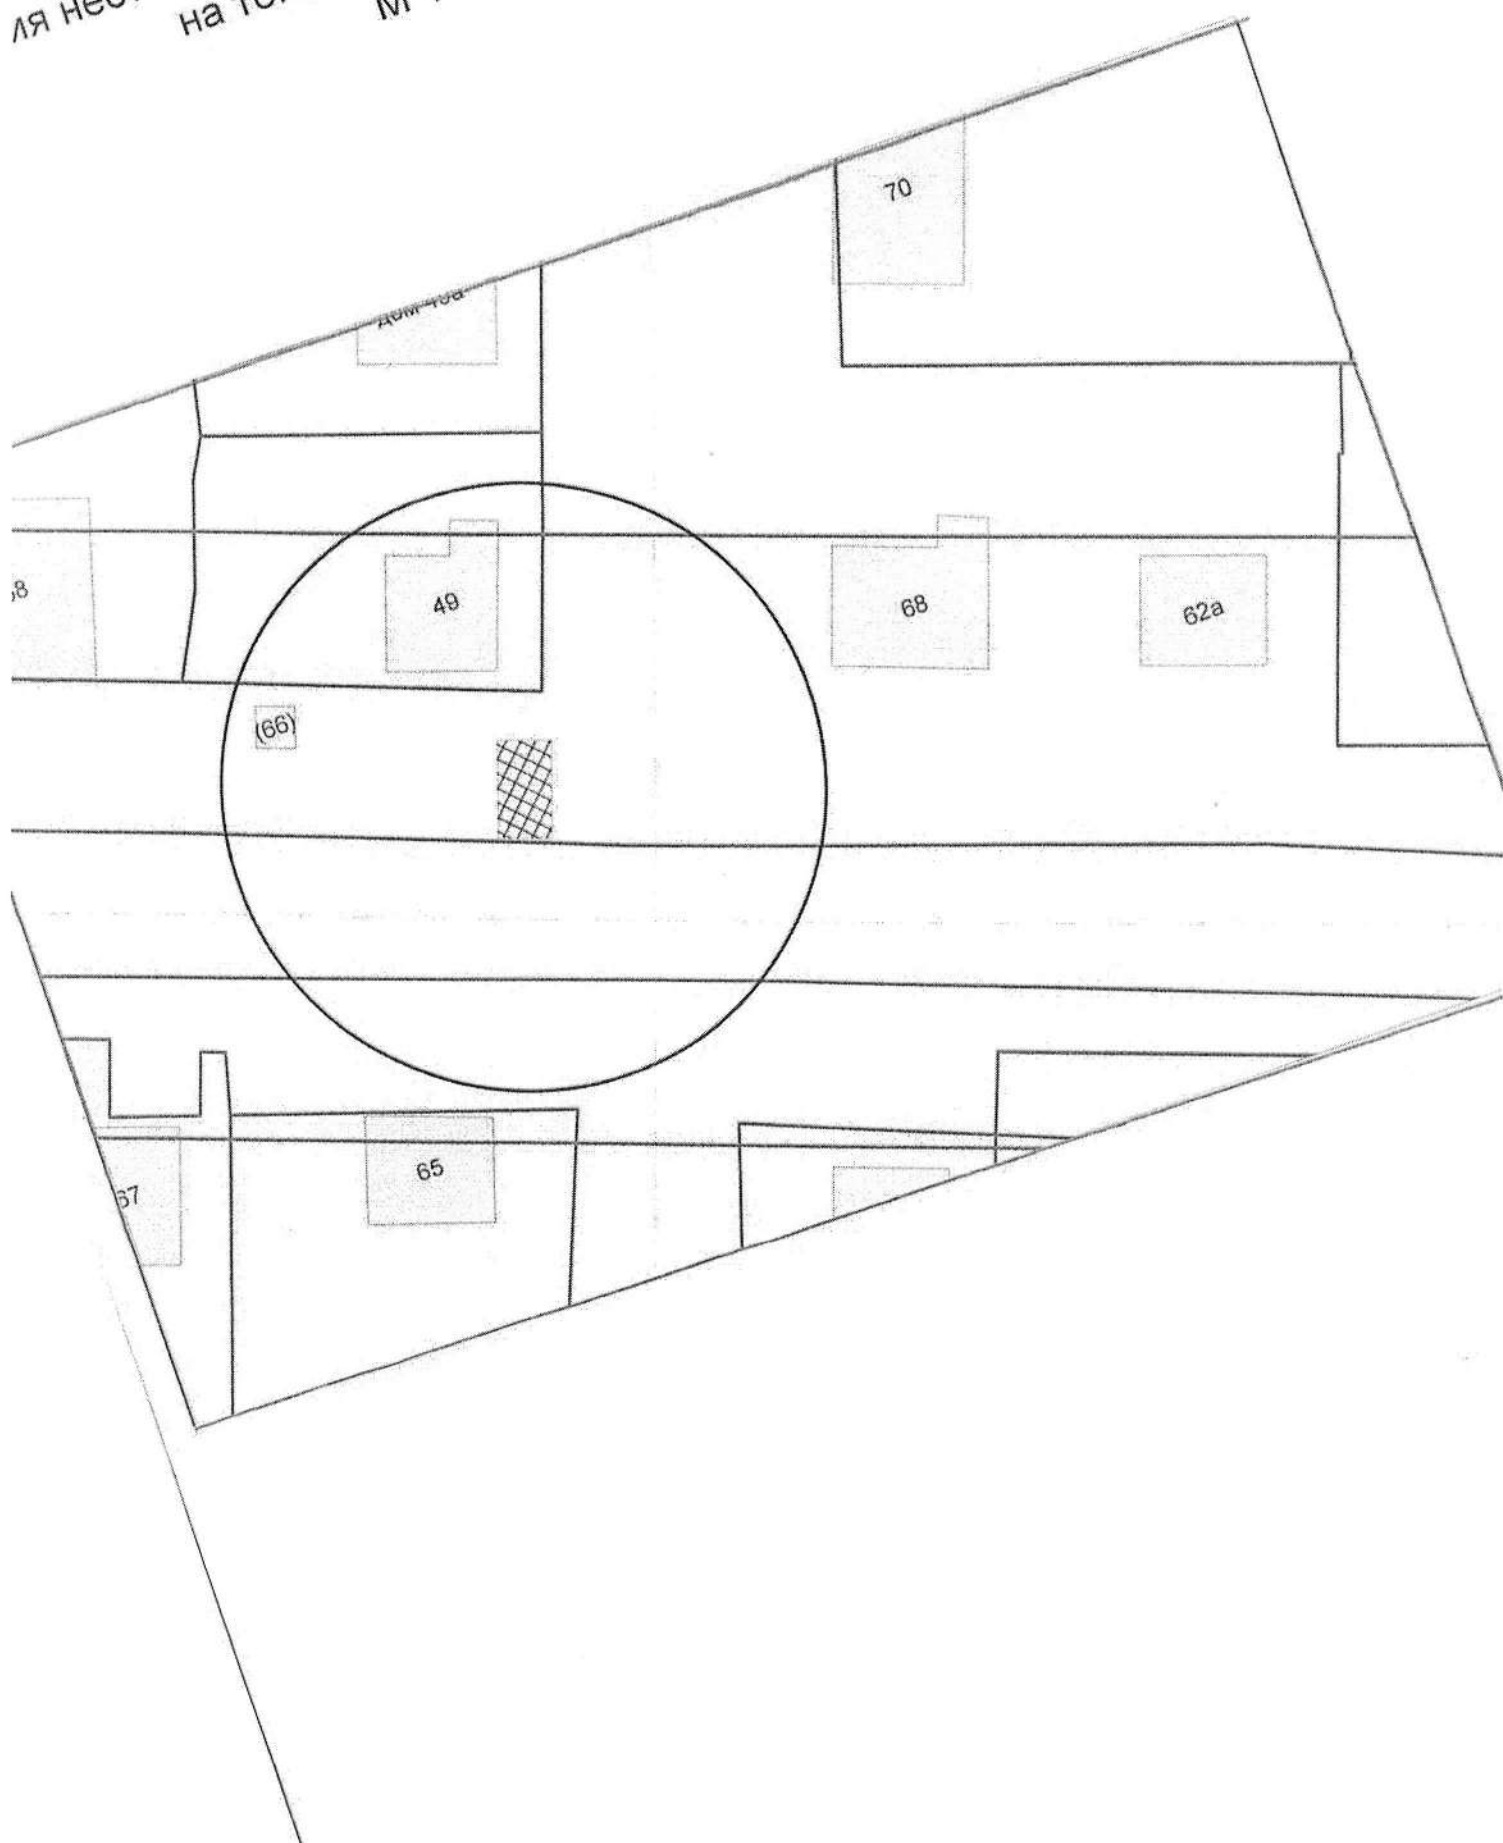

Карта-схема территории
для нестационарных объектов по ул. Парашютная, (49)
на топографическом плане
М 1:500