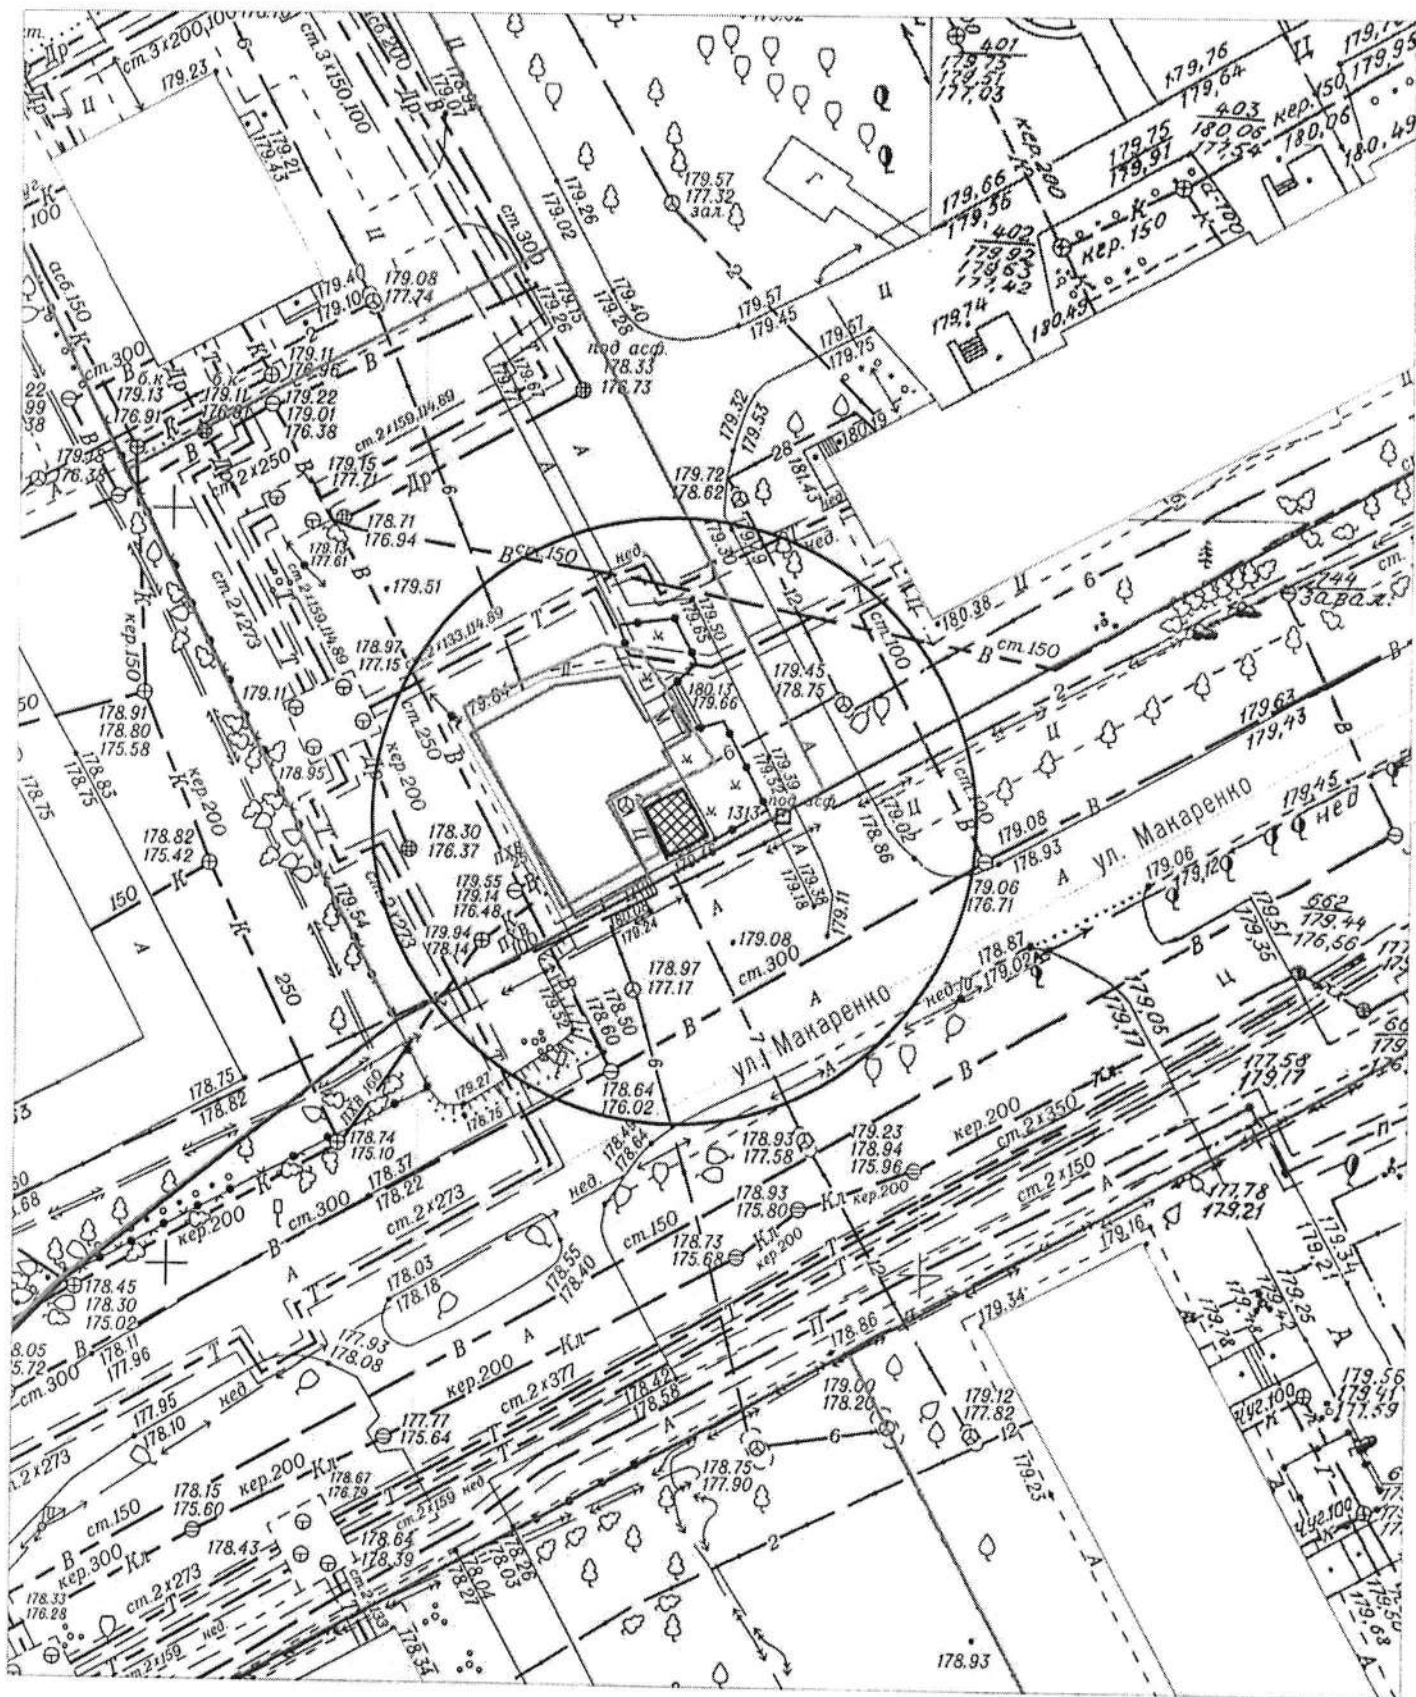

КАРТА-СХЕМА территории
по адресному ориентиру: г. Новосибирск, ул. Макаренко, (19)
на топографическом плане М 1:500

Условные обозначения:

- нестационарный объект

КАРТА-СХЕМА территории
 по адресному ориентиру: г. Новосибирск, ул. Тайшетская, (50)
 на топографическом плане М 1:500

Условные обозначения:

- тросовое преграждающее устройство

КАРТА-СХЕМА территории
 по адресному ориентиру: г. Новосибирск, ул. Светлая, (132а)
 на топографическом плане М 1:500

Условные обозначения:

- металлический гараж

23

Карта-схема территории
по адресному ориентиру пер. Боровой, 2
на топографическом плане М 1:500

Карта-схема территории
размещения нестационарного объекта по ул. 4-й Пятилетки, (28а)
на топографическом плане
М 1:500

Карта-схема с адресным ориентиром: ул. Шамшурина, (12)
на топографическом плане 1:700

Карта - схема

с адресным ориентиром: м: ул. Кубовая, (111)
на топографическом плане М 1:500