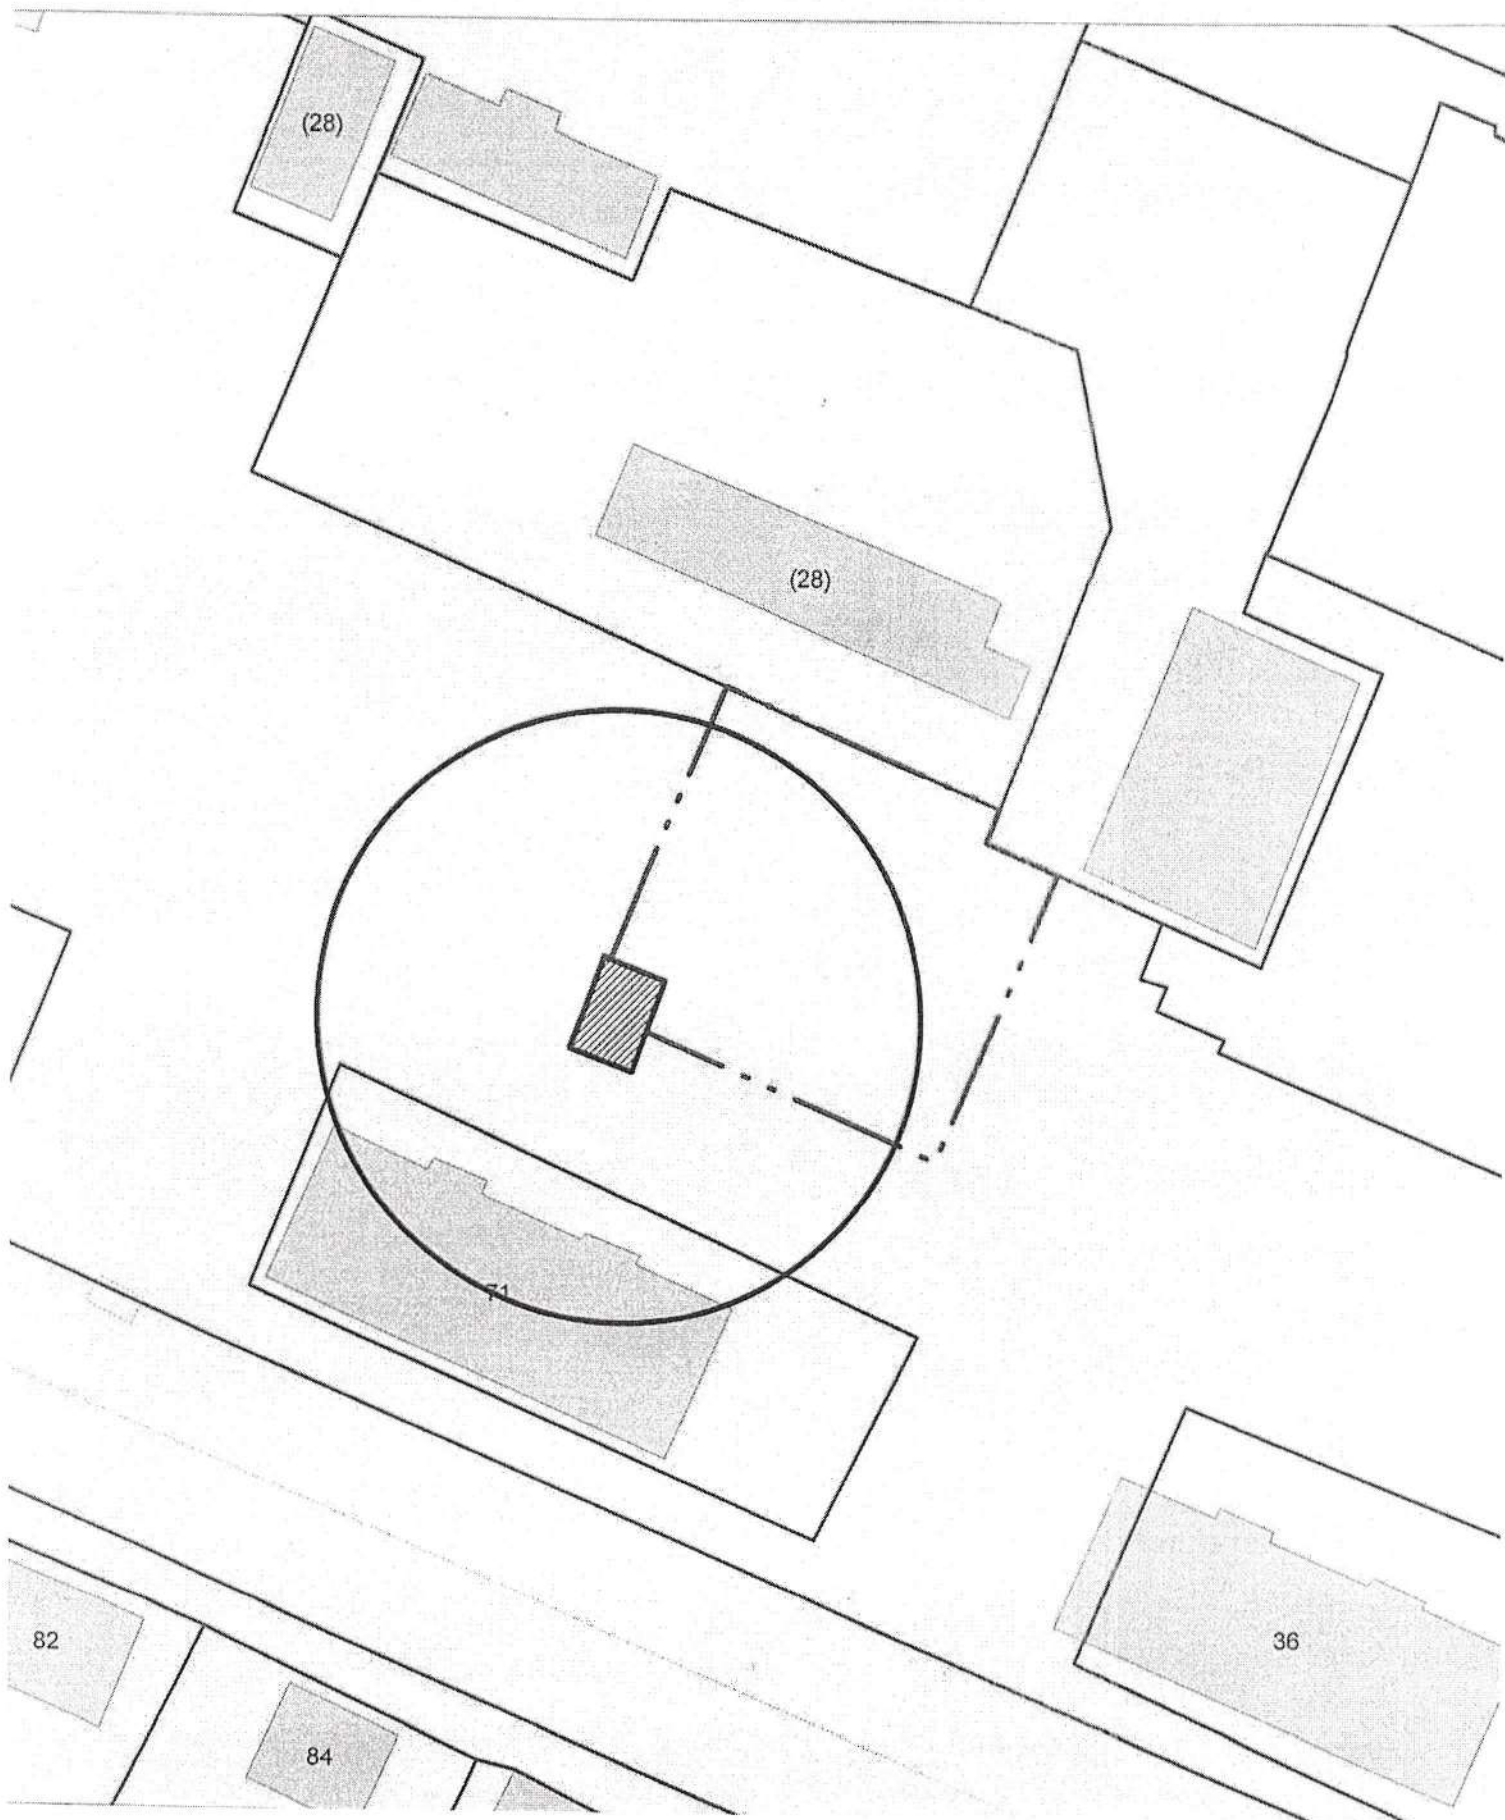

КАРТА-СХЕМА территории
по адресному ориентиру: г. Новосибирск, ул. Макаренко, (19)
на топографическом плане М 1:500

Условные обозначения:

- нестационарный объект

КАРТА-СХЕМА территории
 по адресному ориентиру: г. Новосибирск, ул. Тайшетская, (50)
 на топографическом плане М 1:500

Условные обозначения:

- металлический гараж

Карта-схема территории

по адресному ориентиру: ул. Забалуева, (23)
на топографическом плане М 1:500

Карта-схема территории
по адресному ориентиру мкр. Закаменский, 23
на топографическом плане М 1:500

23

Карта-схема территории
по адресному ориентиру пер. Боровой, 2
на топографическом плане М 1:500

Карта-схема территории
размещения нестационарного объекта по ул. 4-й Пятилетки, (28а)
на топографическом плане
М 1:500

Карта-схема с адресным ориентиром: ул. Шамшурина, (12)
на топографическом плане 1:700

Карта - схема

с адресным ориентиром: м: ул. Кубовая, (111)
на топографическом плане М 1:500