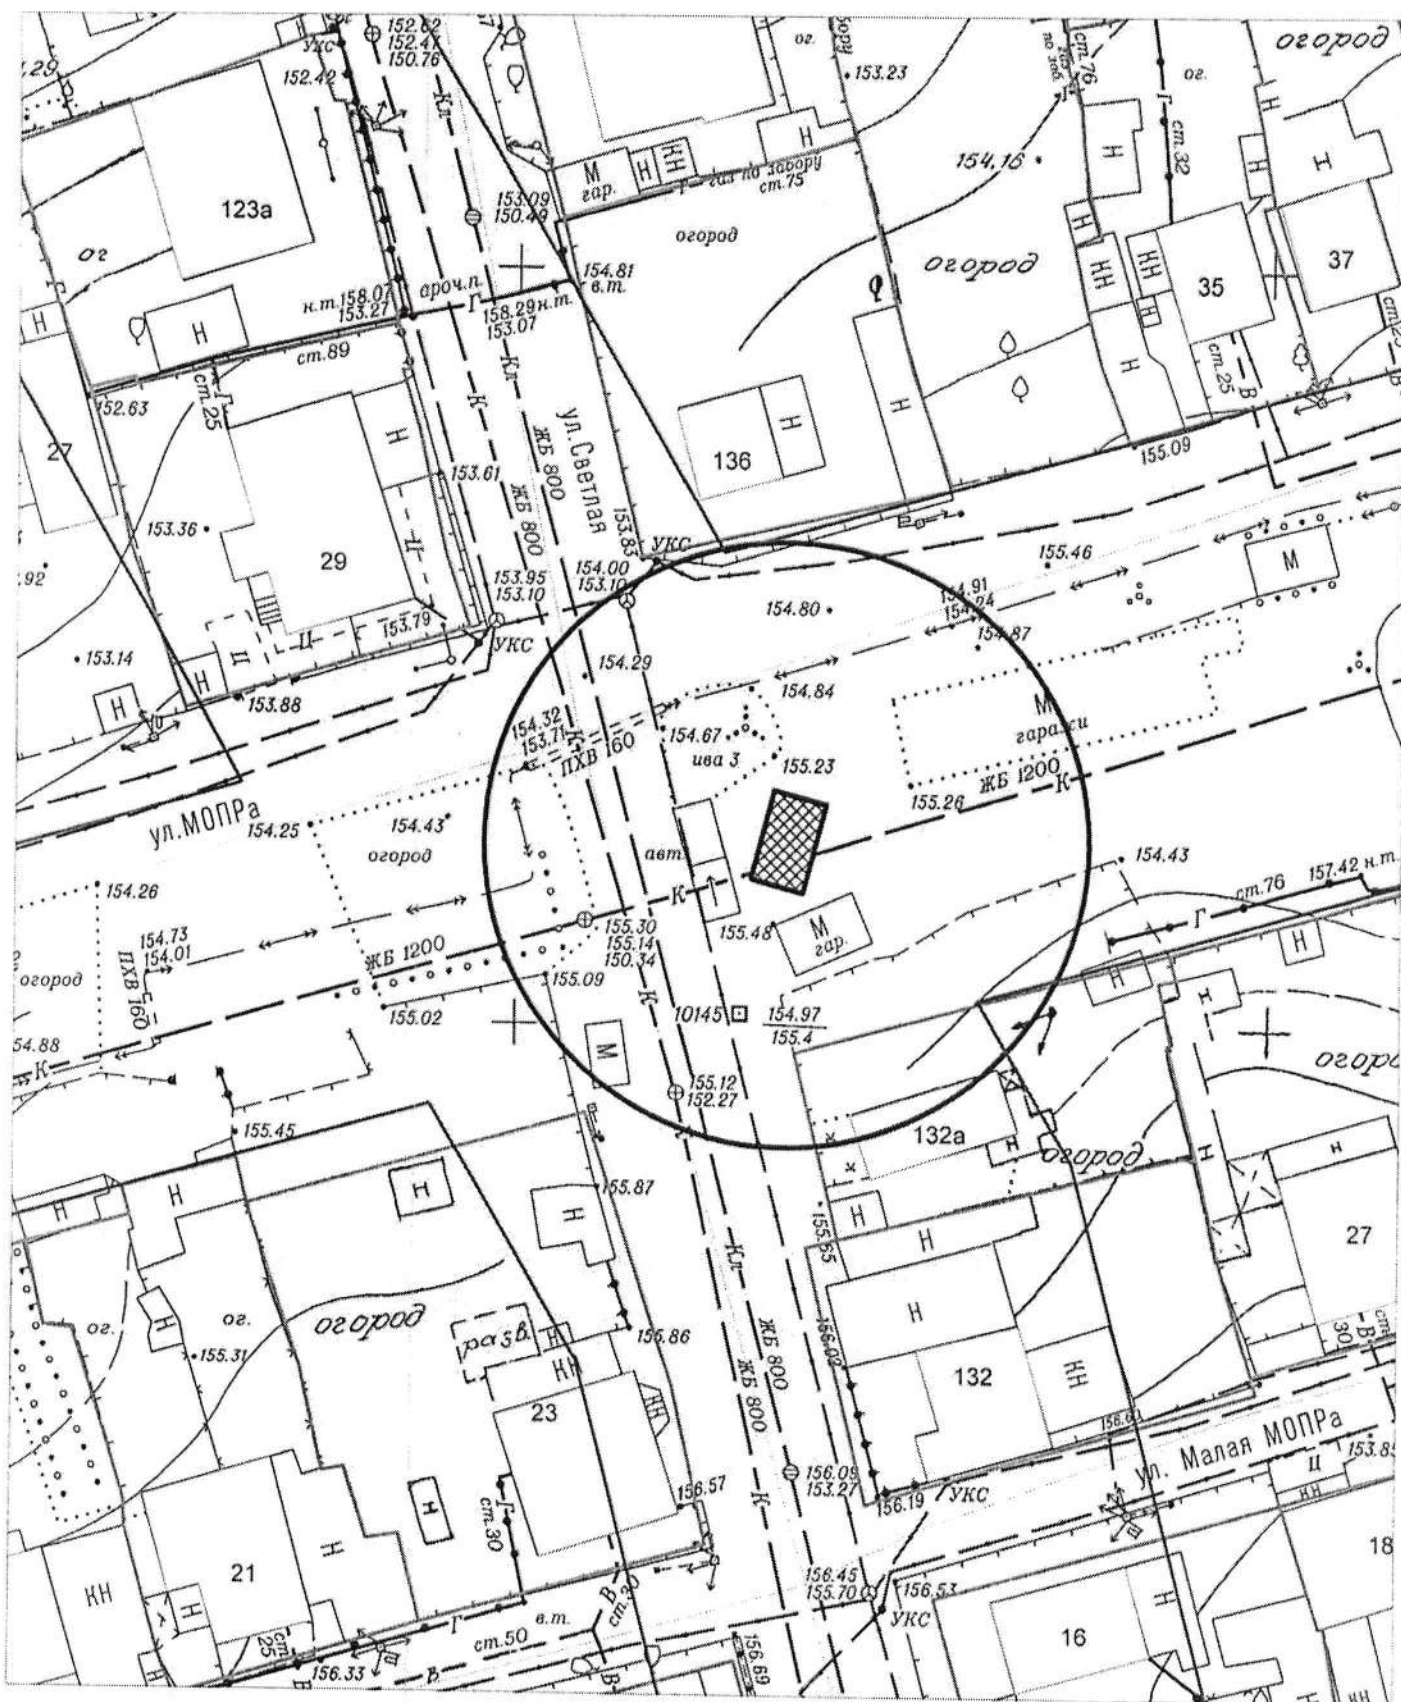

КАРТА-СХЕМА территории
по адресному ориентиру: г. Новосибирск, ул. Макаренко, (19)
на топографическом плане М 1:500

Условные обозначения:

- нестационарный объект

КАРТА-СХЕМА территории
 по адресному ориентиру: г. Новосибирск, ул. Тайшетская, (50)
 на топографическом плане М 1:500

Условные обозначения:

- тросовое преграждающее устройство

КАРТА-СХЕМА территории
 по адресному ориентиру: г. Новосибирск, ул. Светлая, (132а)
 на топографическом плане М 1:500

Условные обозначения:

- металлический гараж

23

Карта-схема территории
по адресному ориентиру пер. Боровой, 2
на топографическом плане М 1:500

Карта-схема территории
размещения нестационарного объекта по ул. 4-й Пятилетки, (28а)
на топографическом плане
М 1:500

Карта-схема с адресным ориентиром: ул. Шамшурина, (12)
на топографическом плане 1:700

Карта - схема

с адресным ориентиром: м: ул. Кубовая, (111)
на топографическом плане М 1:500