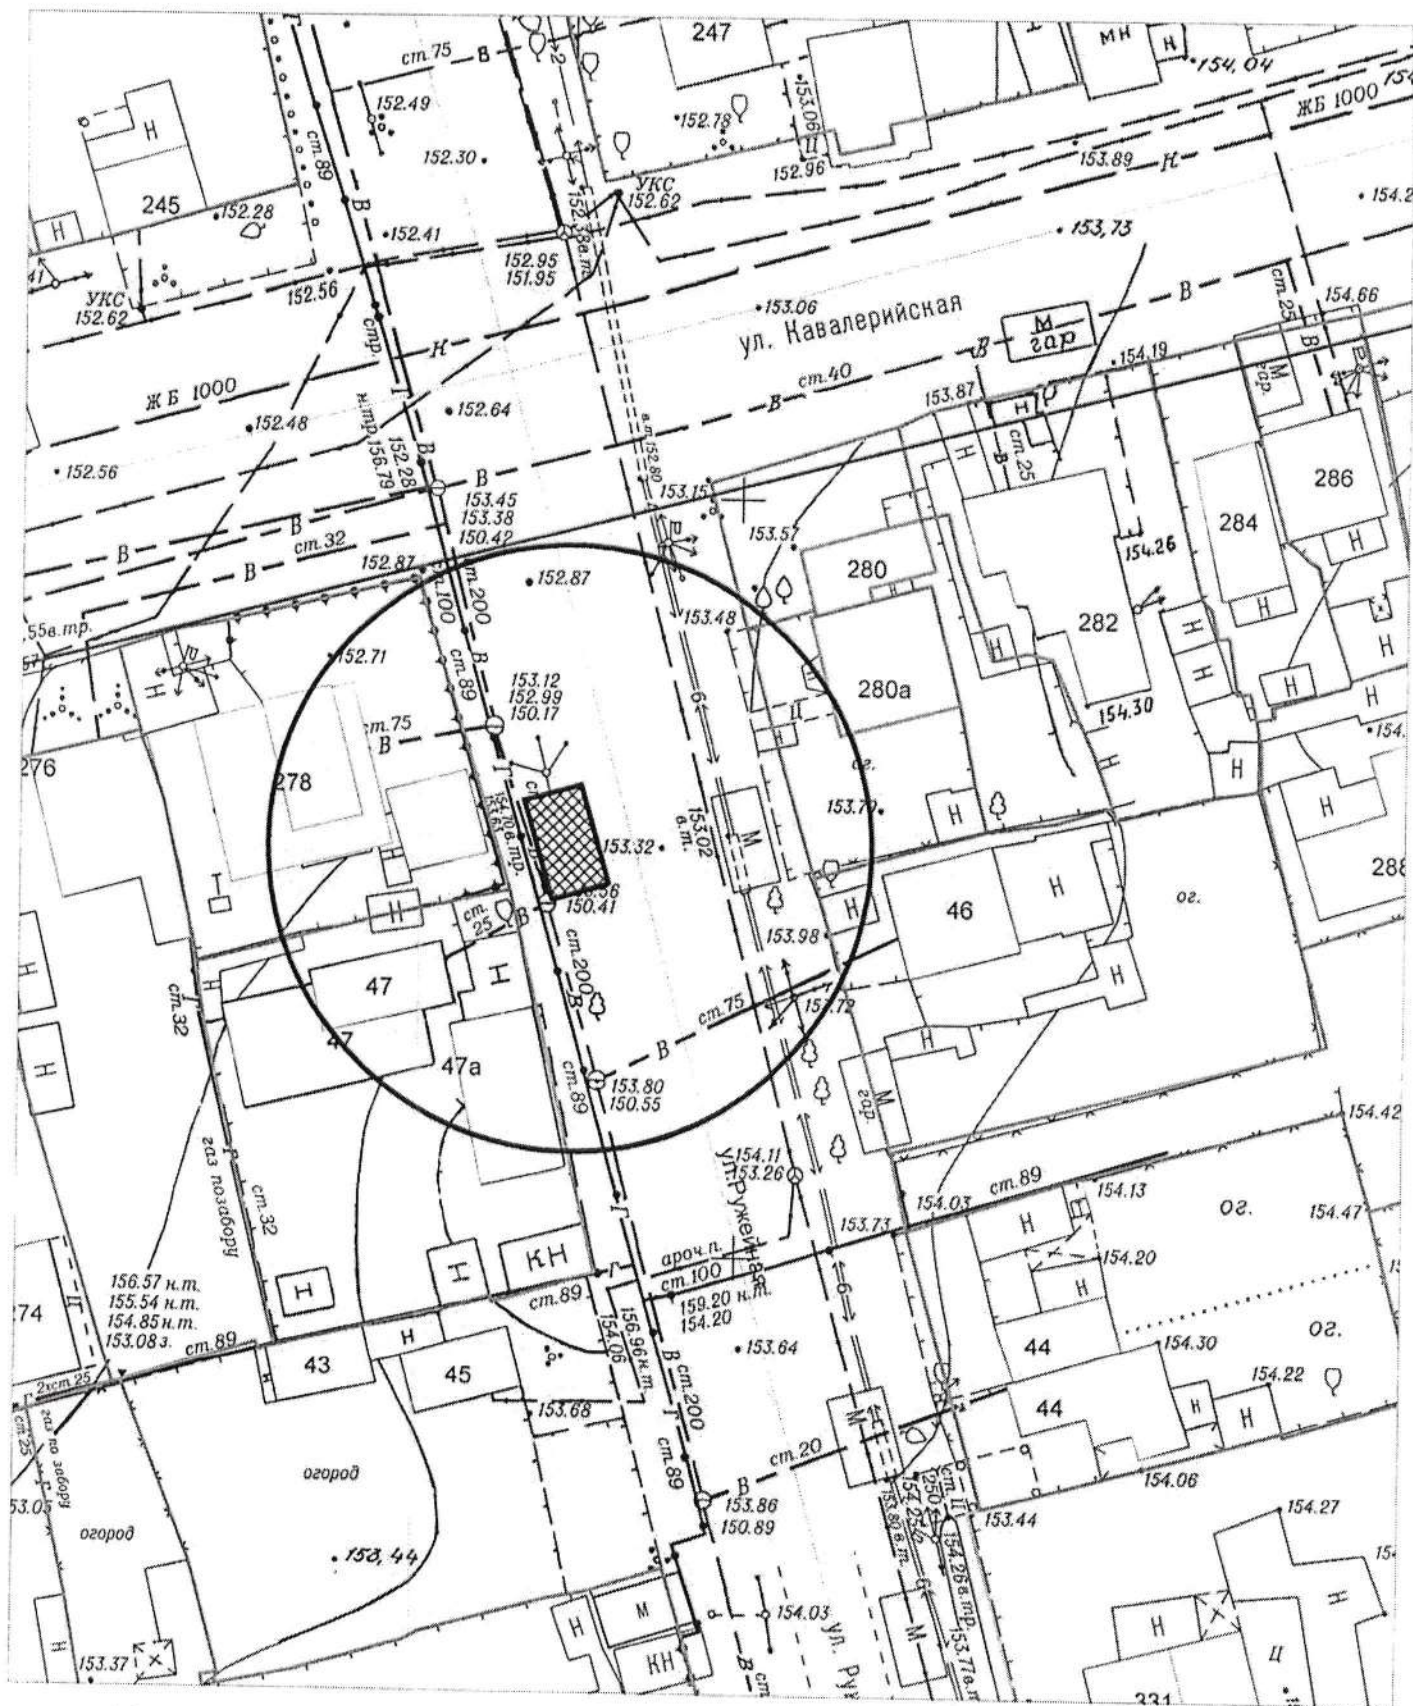

КАРТА-СХЕМА территории
по адресному ориентиру: г. Новосибирск, ул. Ружейная, (47)
на топографическом плане М 1:500

Условные обозначения:

- металлический гараж