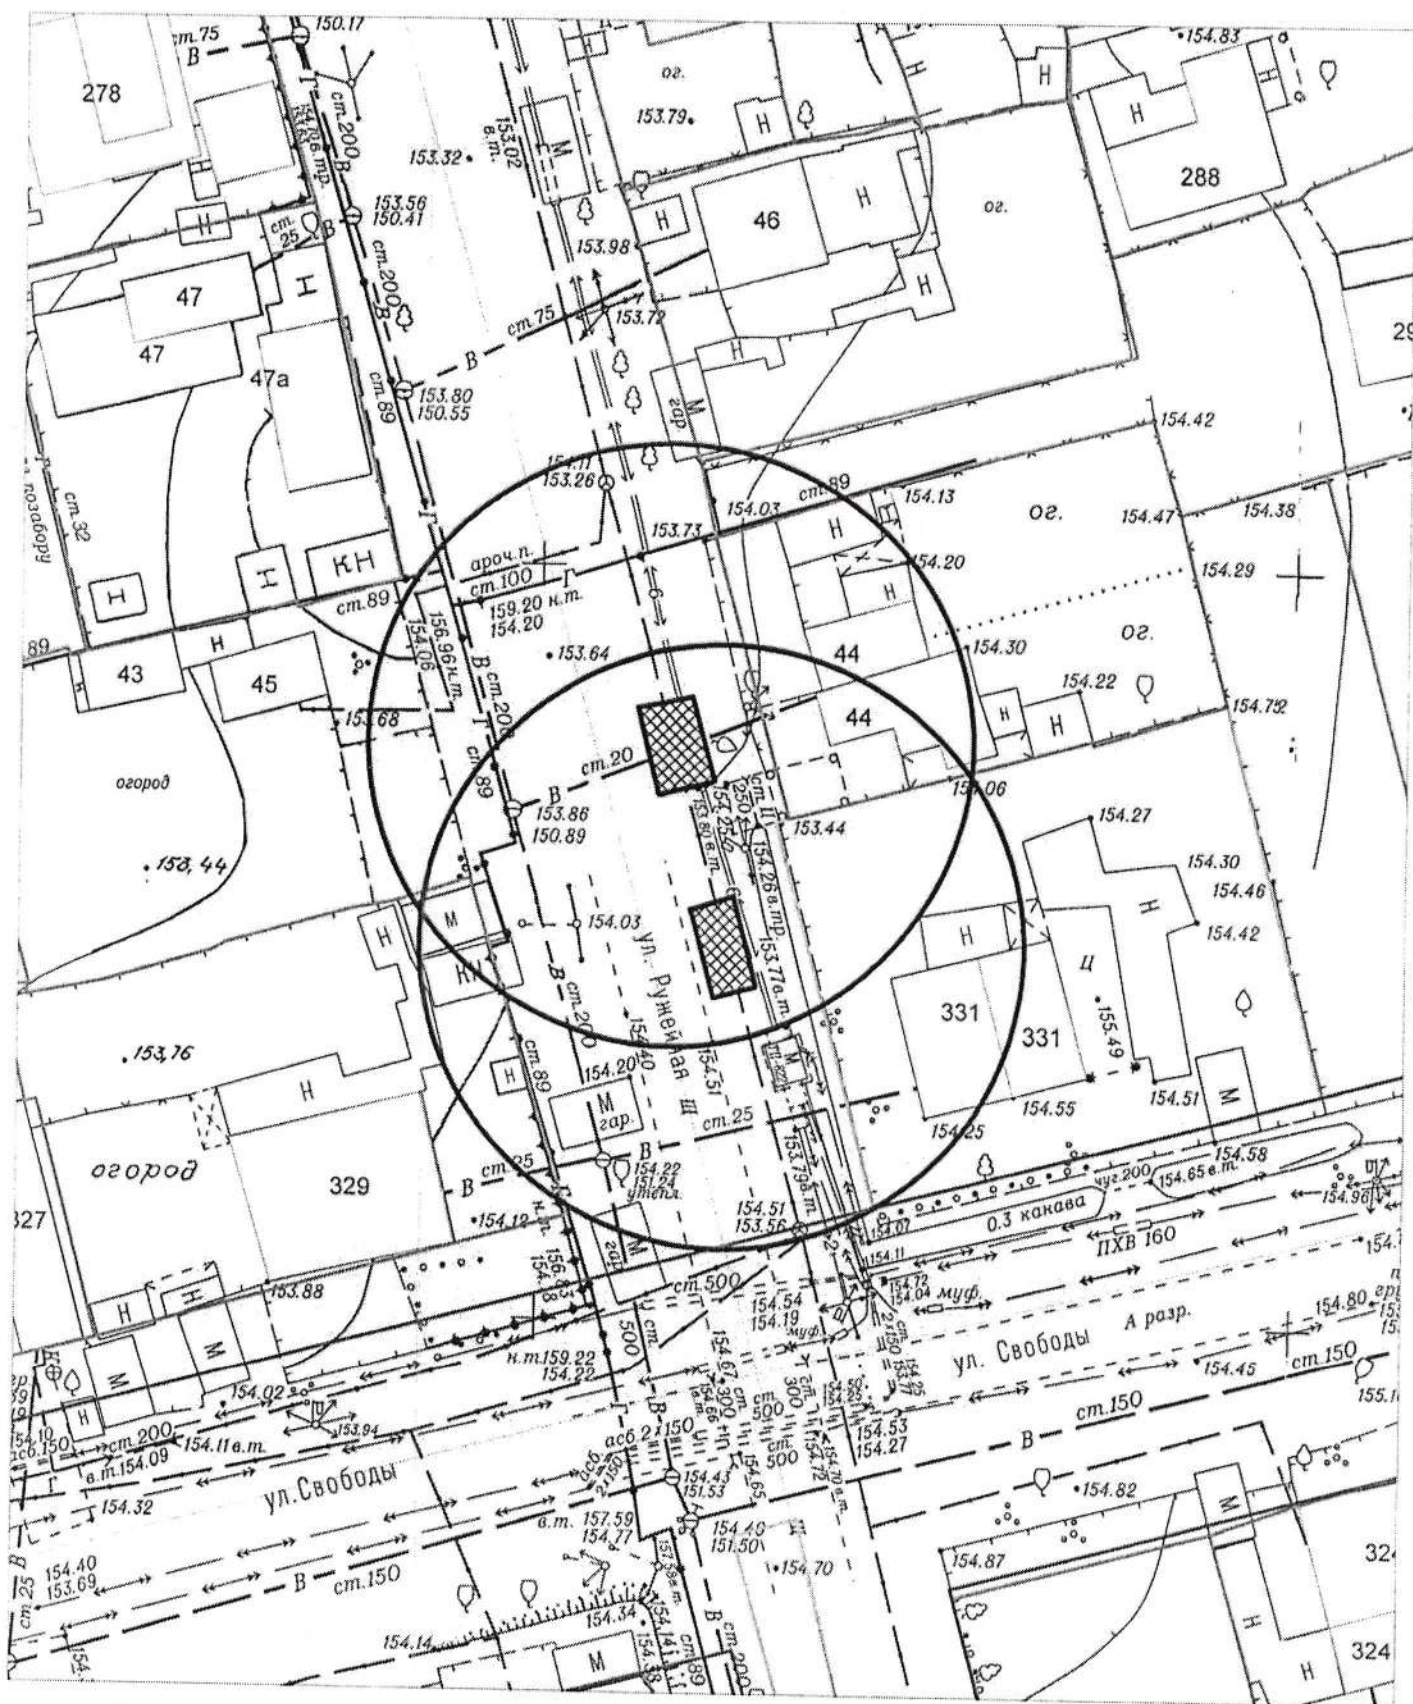

КАРТА-СХЕМА территории
по адресному ориентиру: г. Новосибирск, ул. Ружейная, (44)
на топографическом плане М 1:500

Условные обозначения:

- металлический гараж