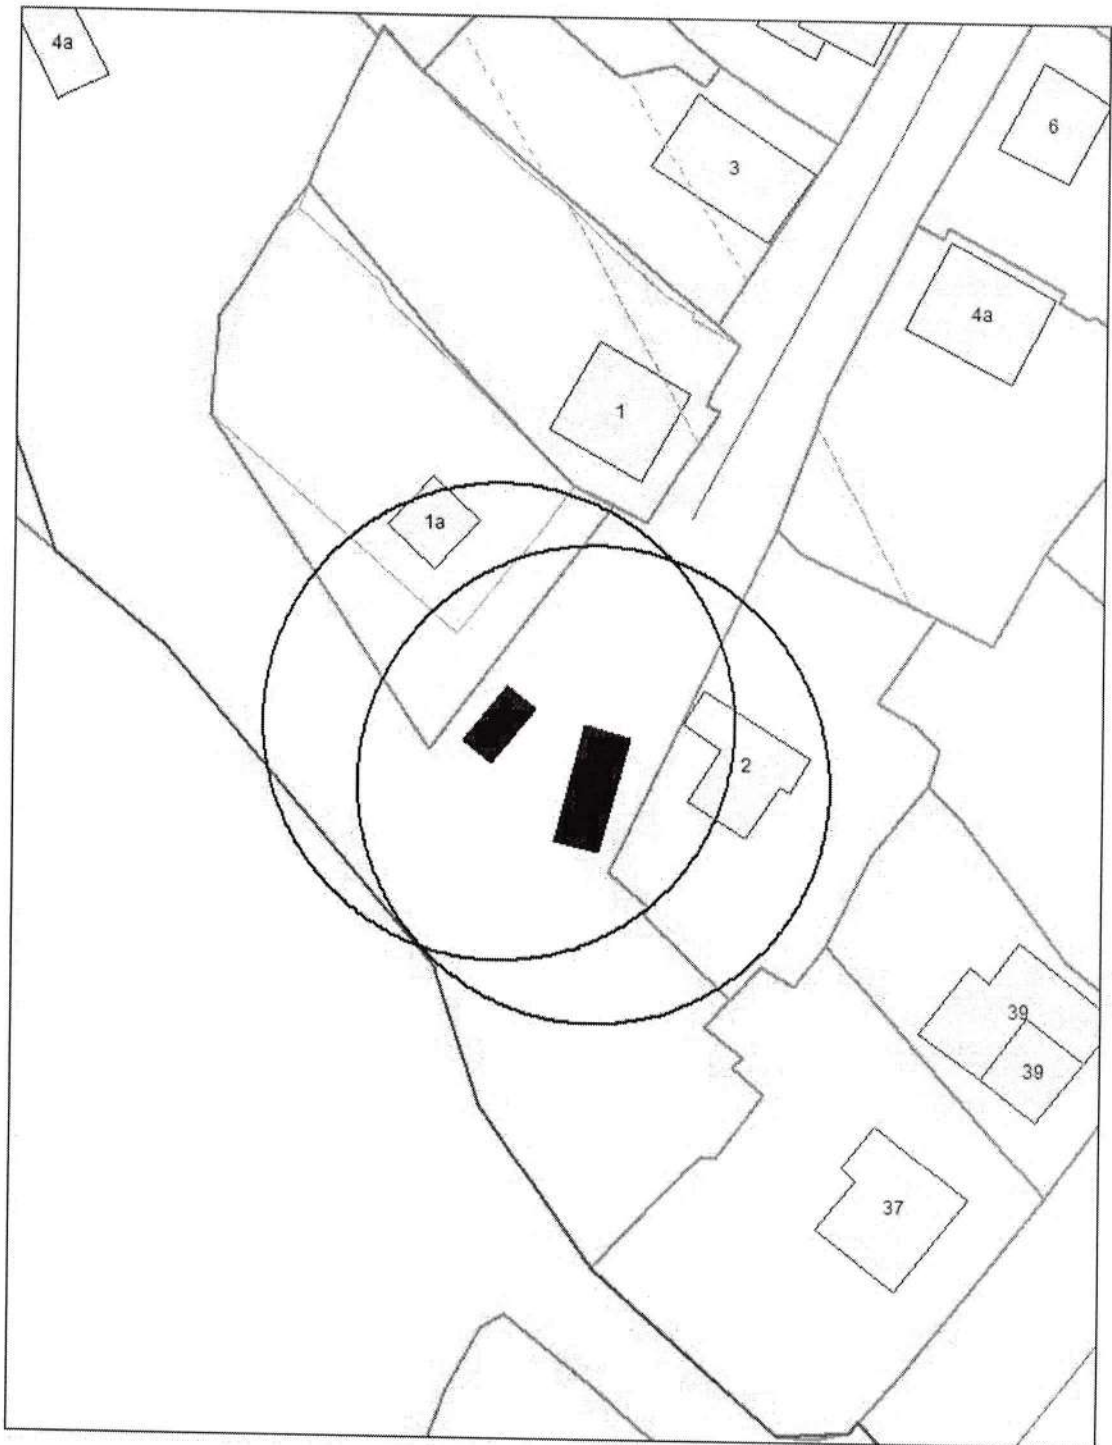

КАРТА-СХЕМА территории
по адресному ориентиру: г. Новосибирск, ул. Макаренко, (19)
на топографическом плане М 1:500

Условные обозначения:

- нестационарный объект

КАРТА-СХЕМА территории
 по адресному ориентиру: г. Новосибирск, ул. Тайшетская, (50)
 на топографическом плане М 1:500

Условные обозначения:

- тросовое преграждающее устройство

КАРТА-СХЕМА территории
 по адресному ориентиру: г. Новосибирск, ул. Светлая, (132а)
 на топографическом плане М 1:500

Условные обозначения:

- металлический гараж

23

Карта-схема территории
по адресному ориентиру пер. Боровой, 2
на топографическом плане М 1:500

Карта-схема территории
размещения нестационарного объекта по ул. 4-й Пятилетки, (28а)
на топографическом плане
М 1:500

Карта-схема с адресным ориентиром: ул. Шамшурина, (12)
на топографическом плане 1:700

Карта - схема

с адресным ориентиром: м: ул. Кубовая, (111)
на топографическом плане М 1:500