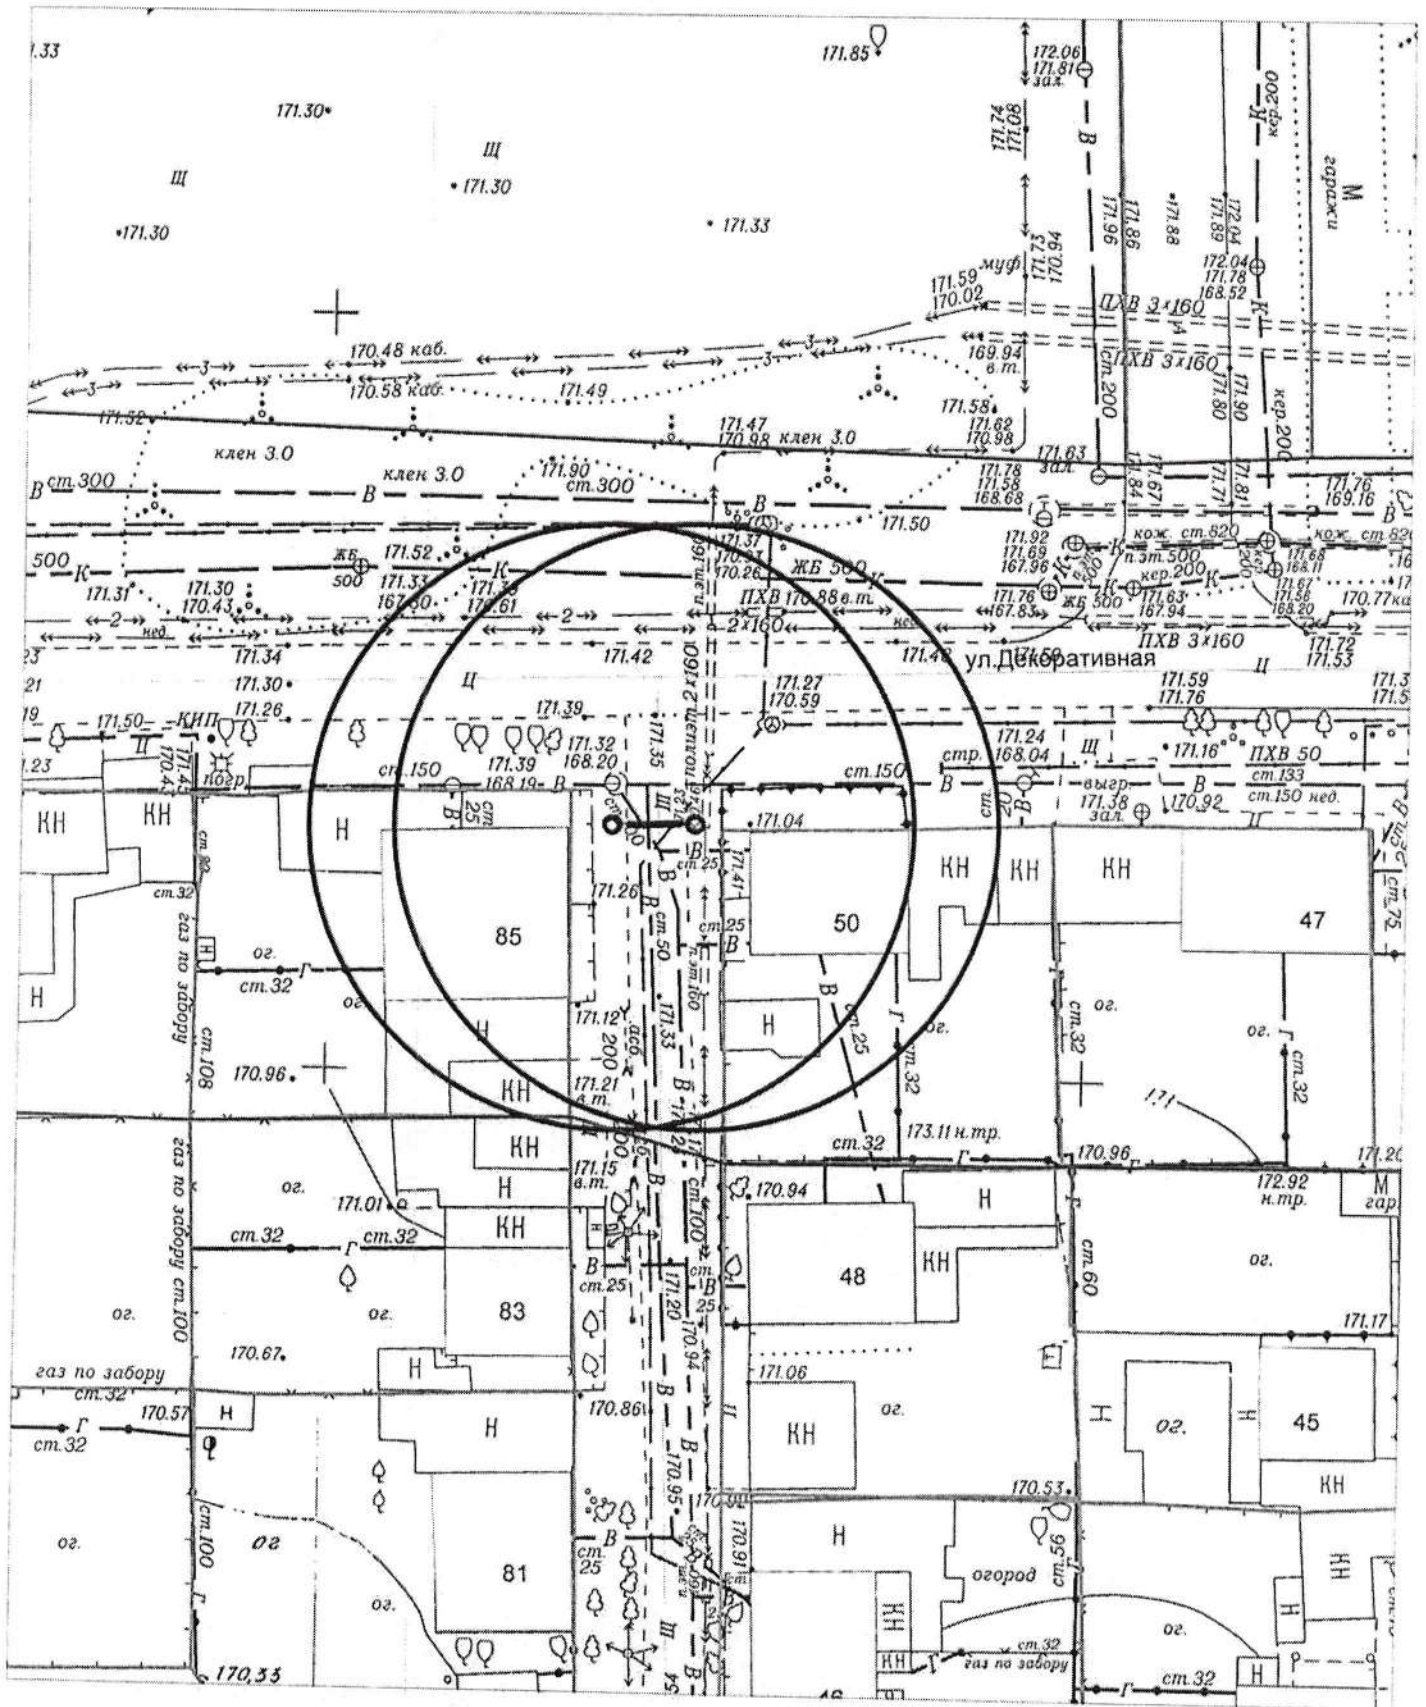

КАРТА-СХЕМА территории
по адресному ориентиру: г. Новосибирск, ул. Макаренко, (19)
на топографическом плане М 1:500

Условные обозначения:

- нестационарный объект

КАРТА-СХЕМА территории
 по адресному ориентиру: г. Новосибирск, ул. Тайшетская, (50)
 на топографическом плане М 1:500

Условные обозначения:

- тросовое преграждающее устройство

КАРТА-СХЕМА территории
 по адресному ориентиру: г. Новосибирск, ул. Светлая, (132а)
 на топографическом плане М 1:500

Условные обозначения:

- металлический гараж

23

Карта-схема территории
по адресному ориентиру пер. Боровой, 2
на топографическом плане М 1:500

Карта-схема территории
размещения нестационарного объекта по ул. 4-й Пятилетки, (28а)
на топографическом плане
М 1:500

Карта-схема с адресным ориентиром: ул. Шамшурина, (12)
на топографическом плане 1:700

Карта - схема

с адресным ориентиром: м: ул. Кубовая, (111)
на топографическом плане М 1:500