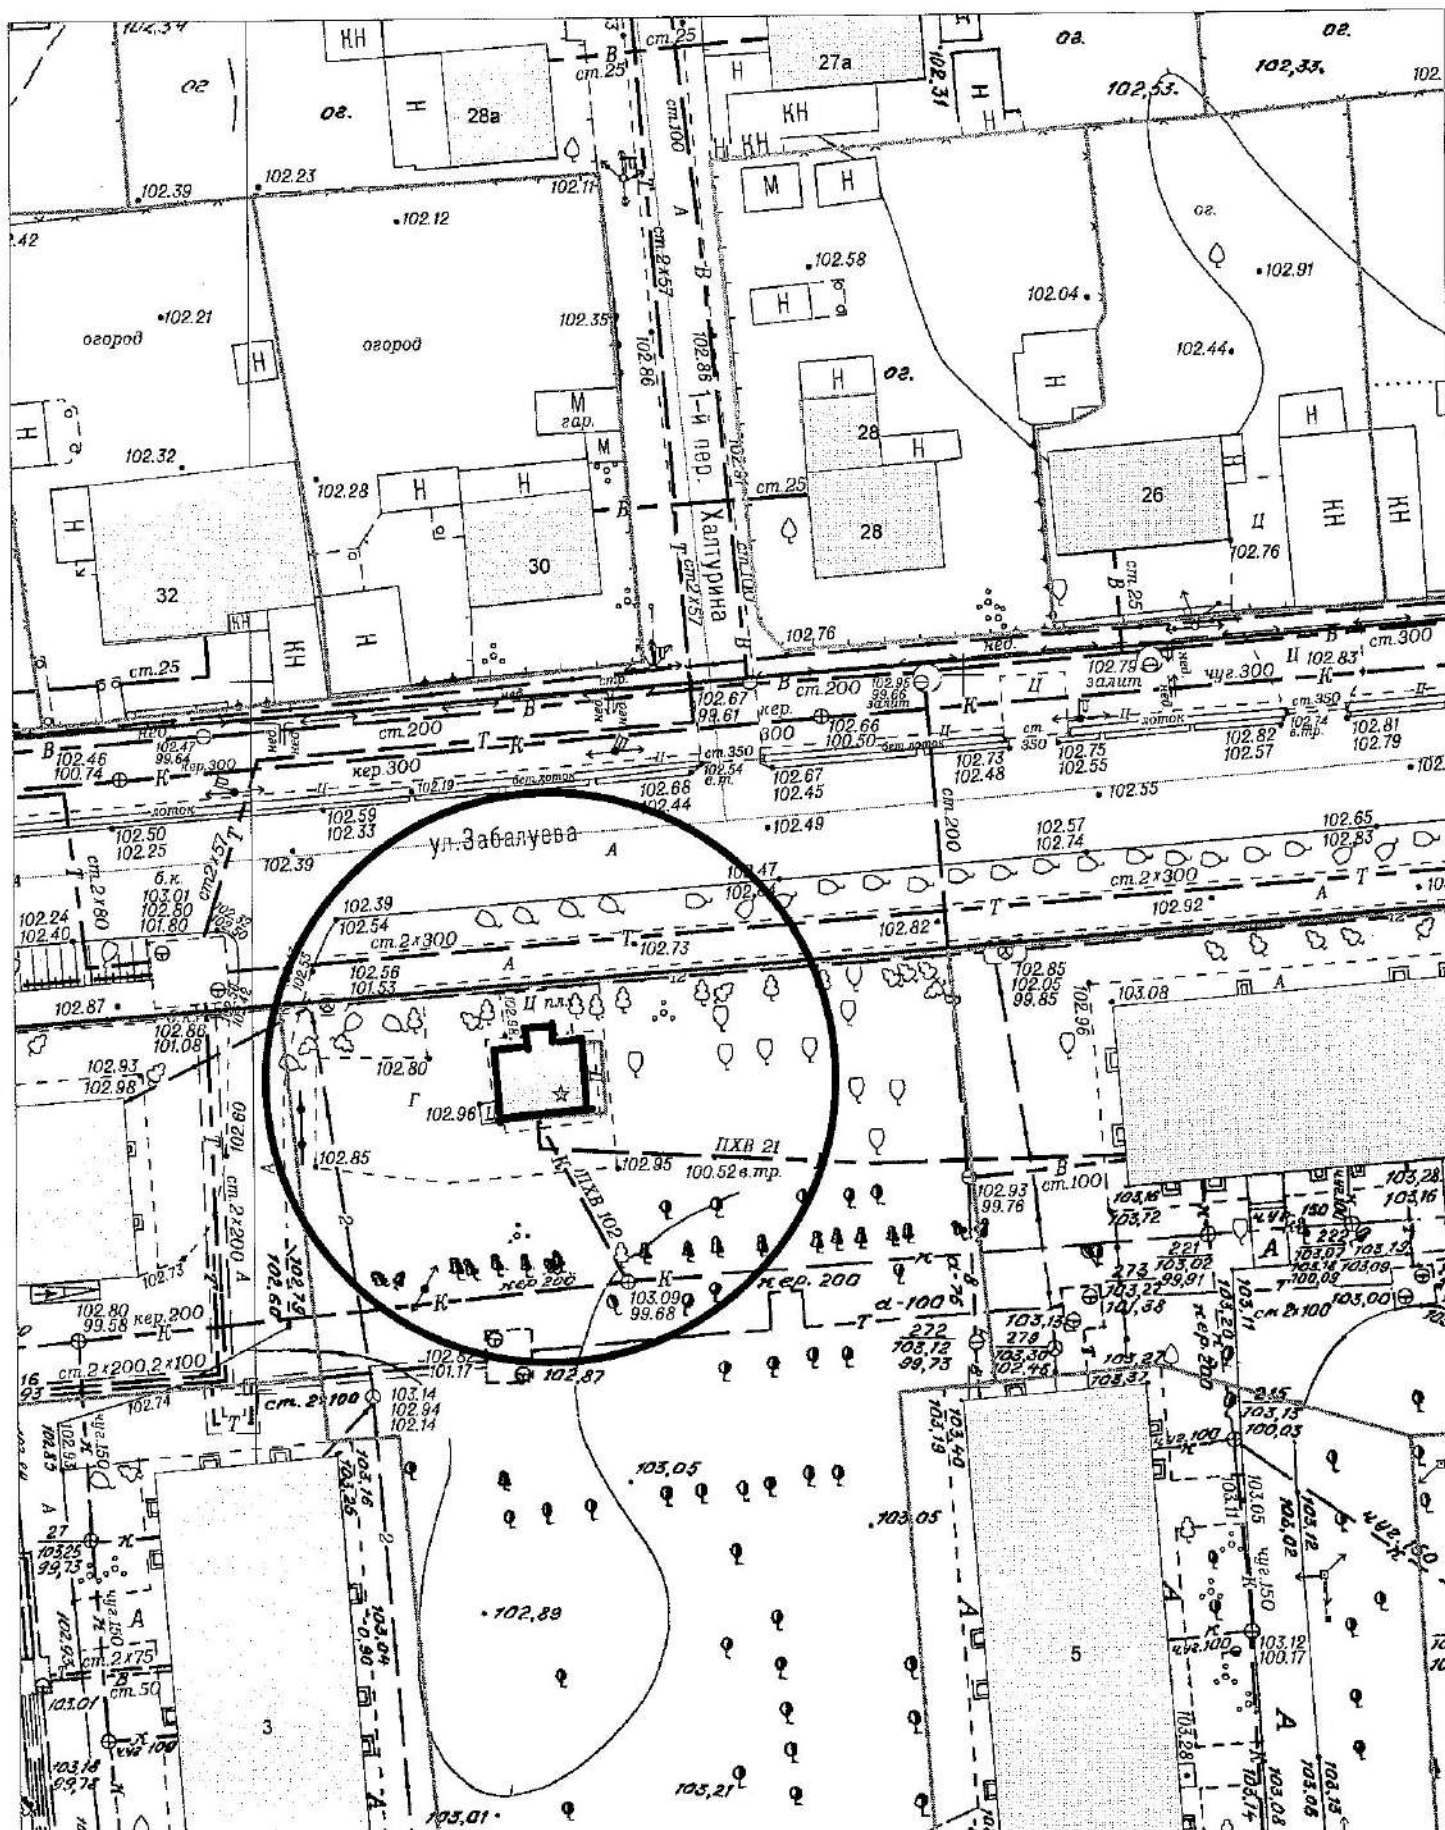

Карта-схема территории

по адресному ориентиру: ул. Забалуева, (23)
на топографическом плане М 1:500