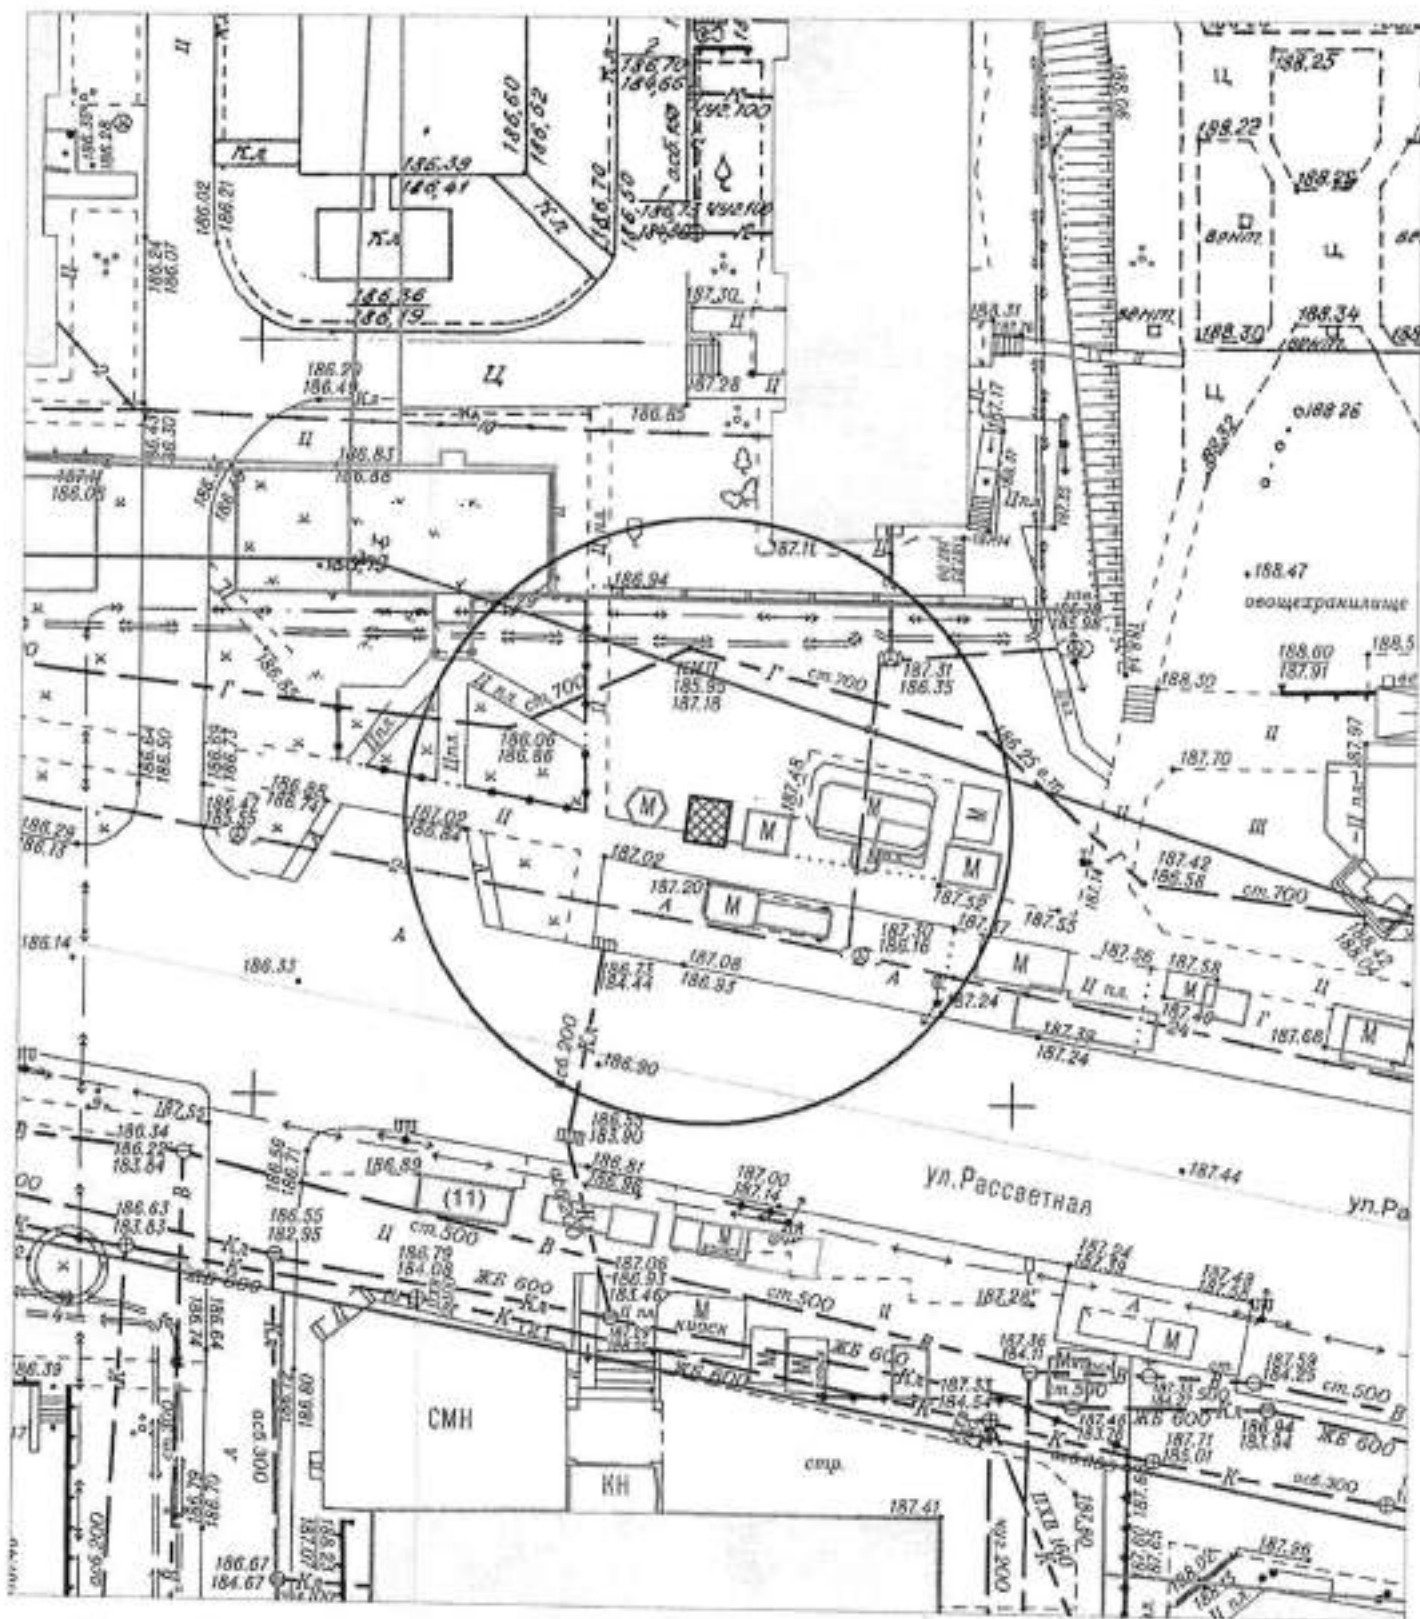

КАРТА-СХЕМА территории
по адресному ориентиру: г. Новосибирск, ул. Рассветная, (4)
на топографическом плане М 1:500

Условные обозначения:

- нестационарный объект - торговый киоск