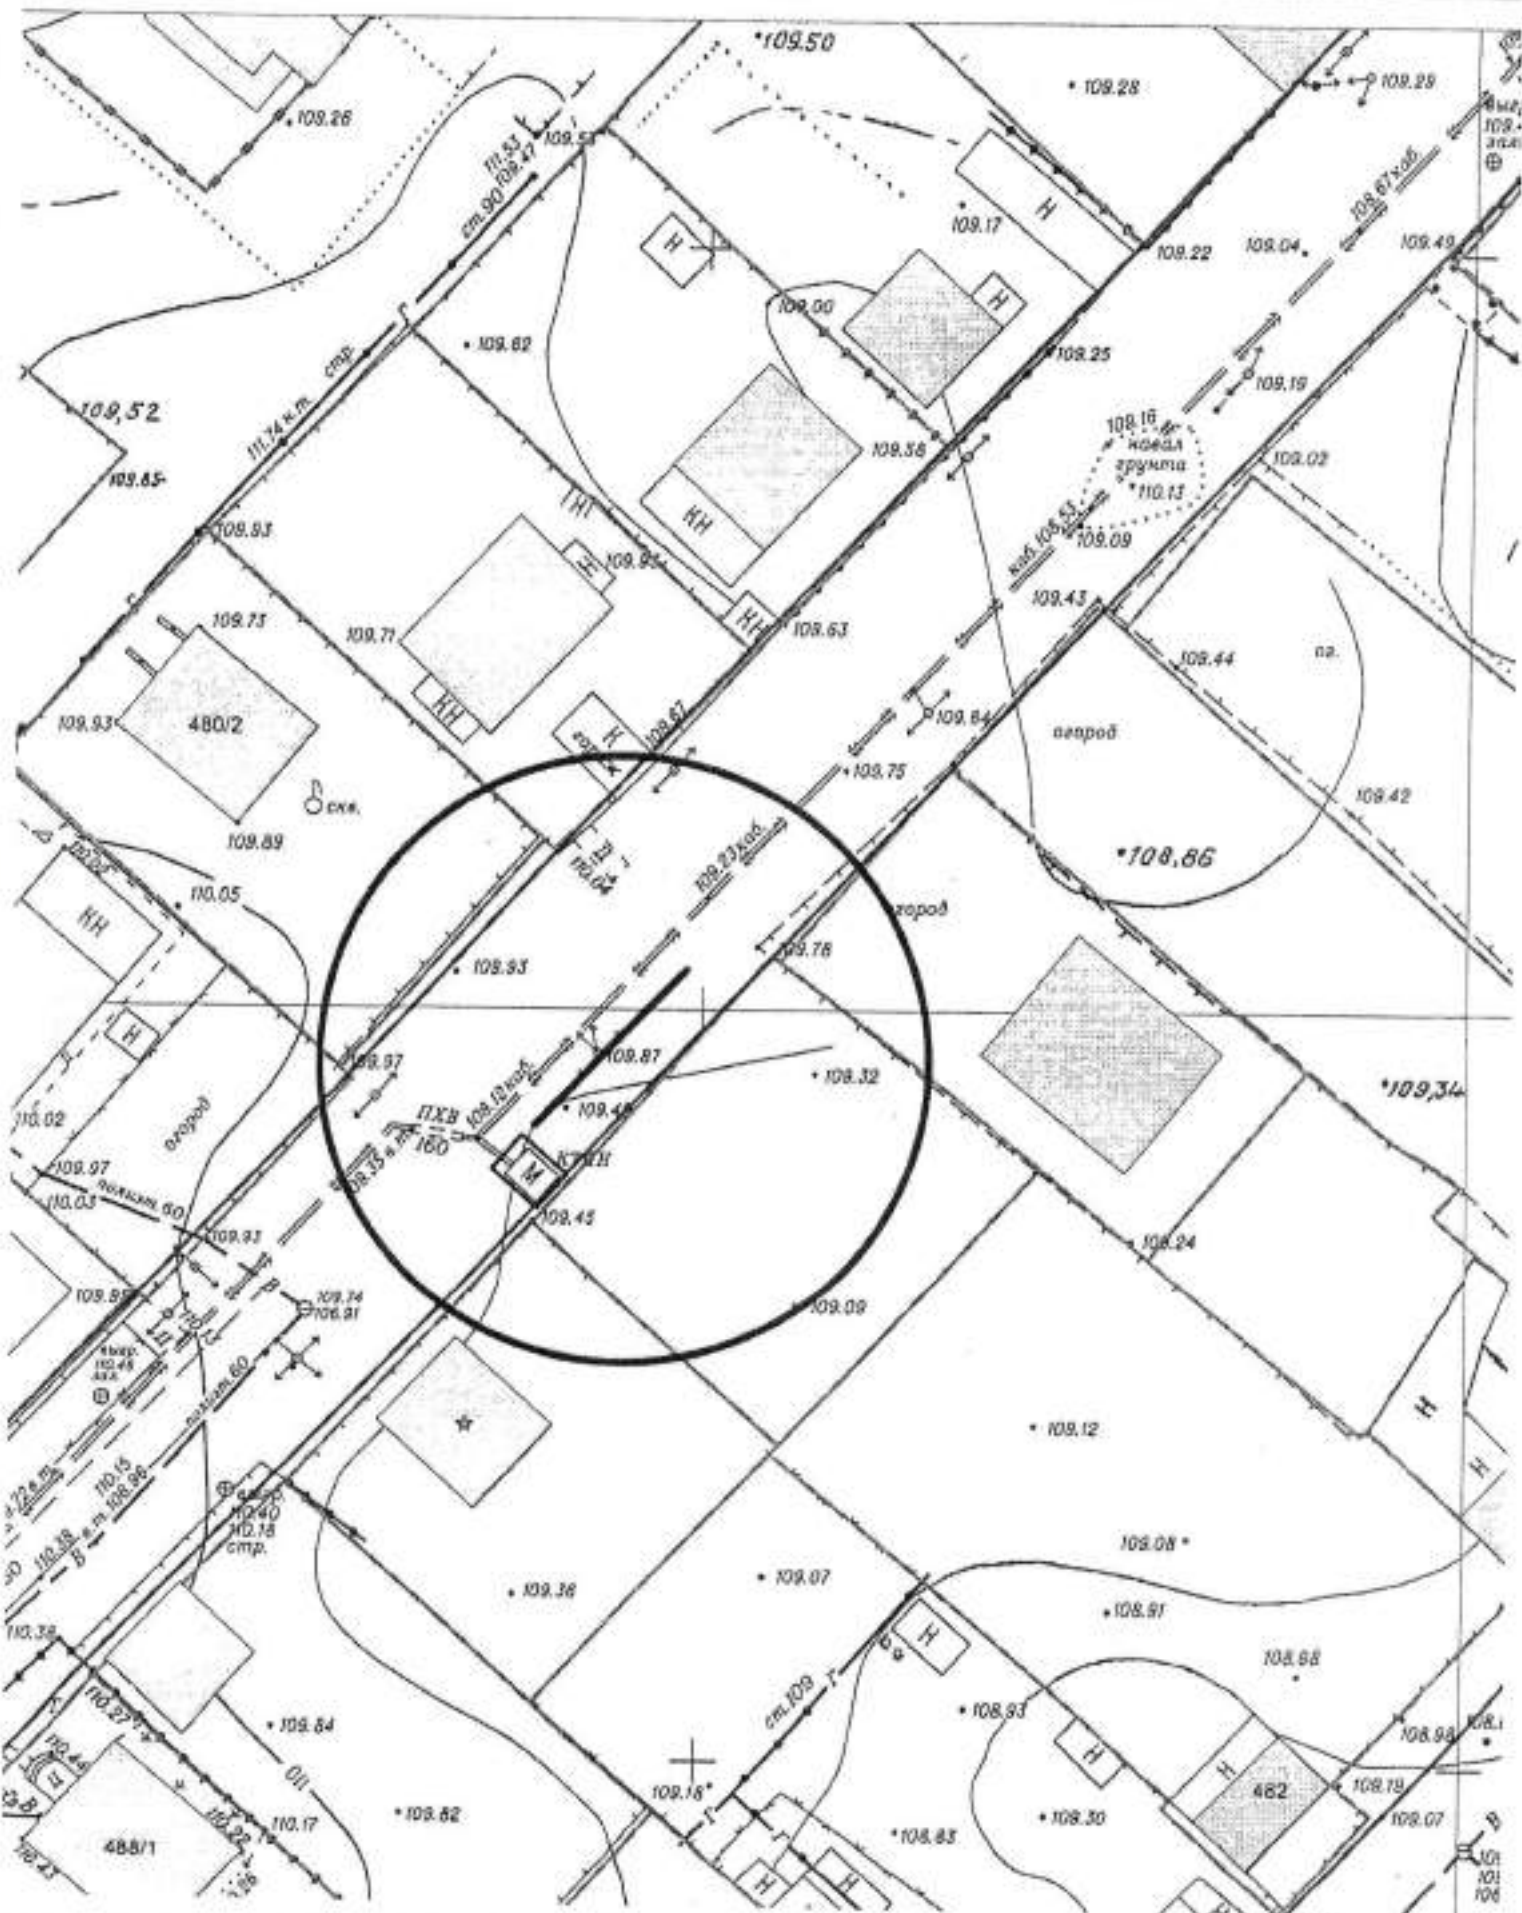

Карта-схема территории

по адресному ориентиру: ул. Тульская, 482/1
на топографическом плане М 1:500