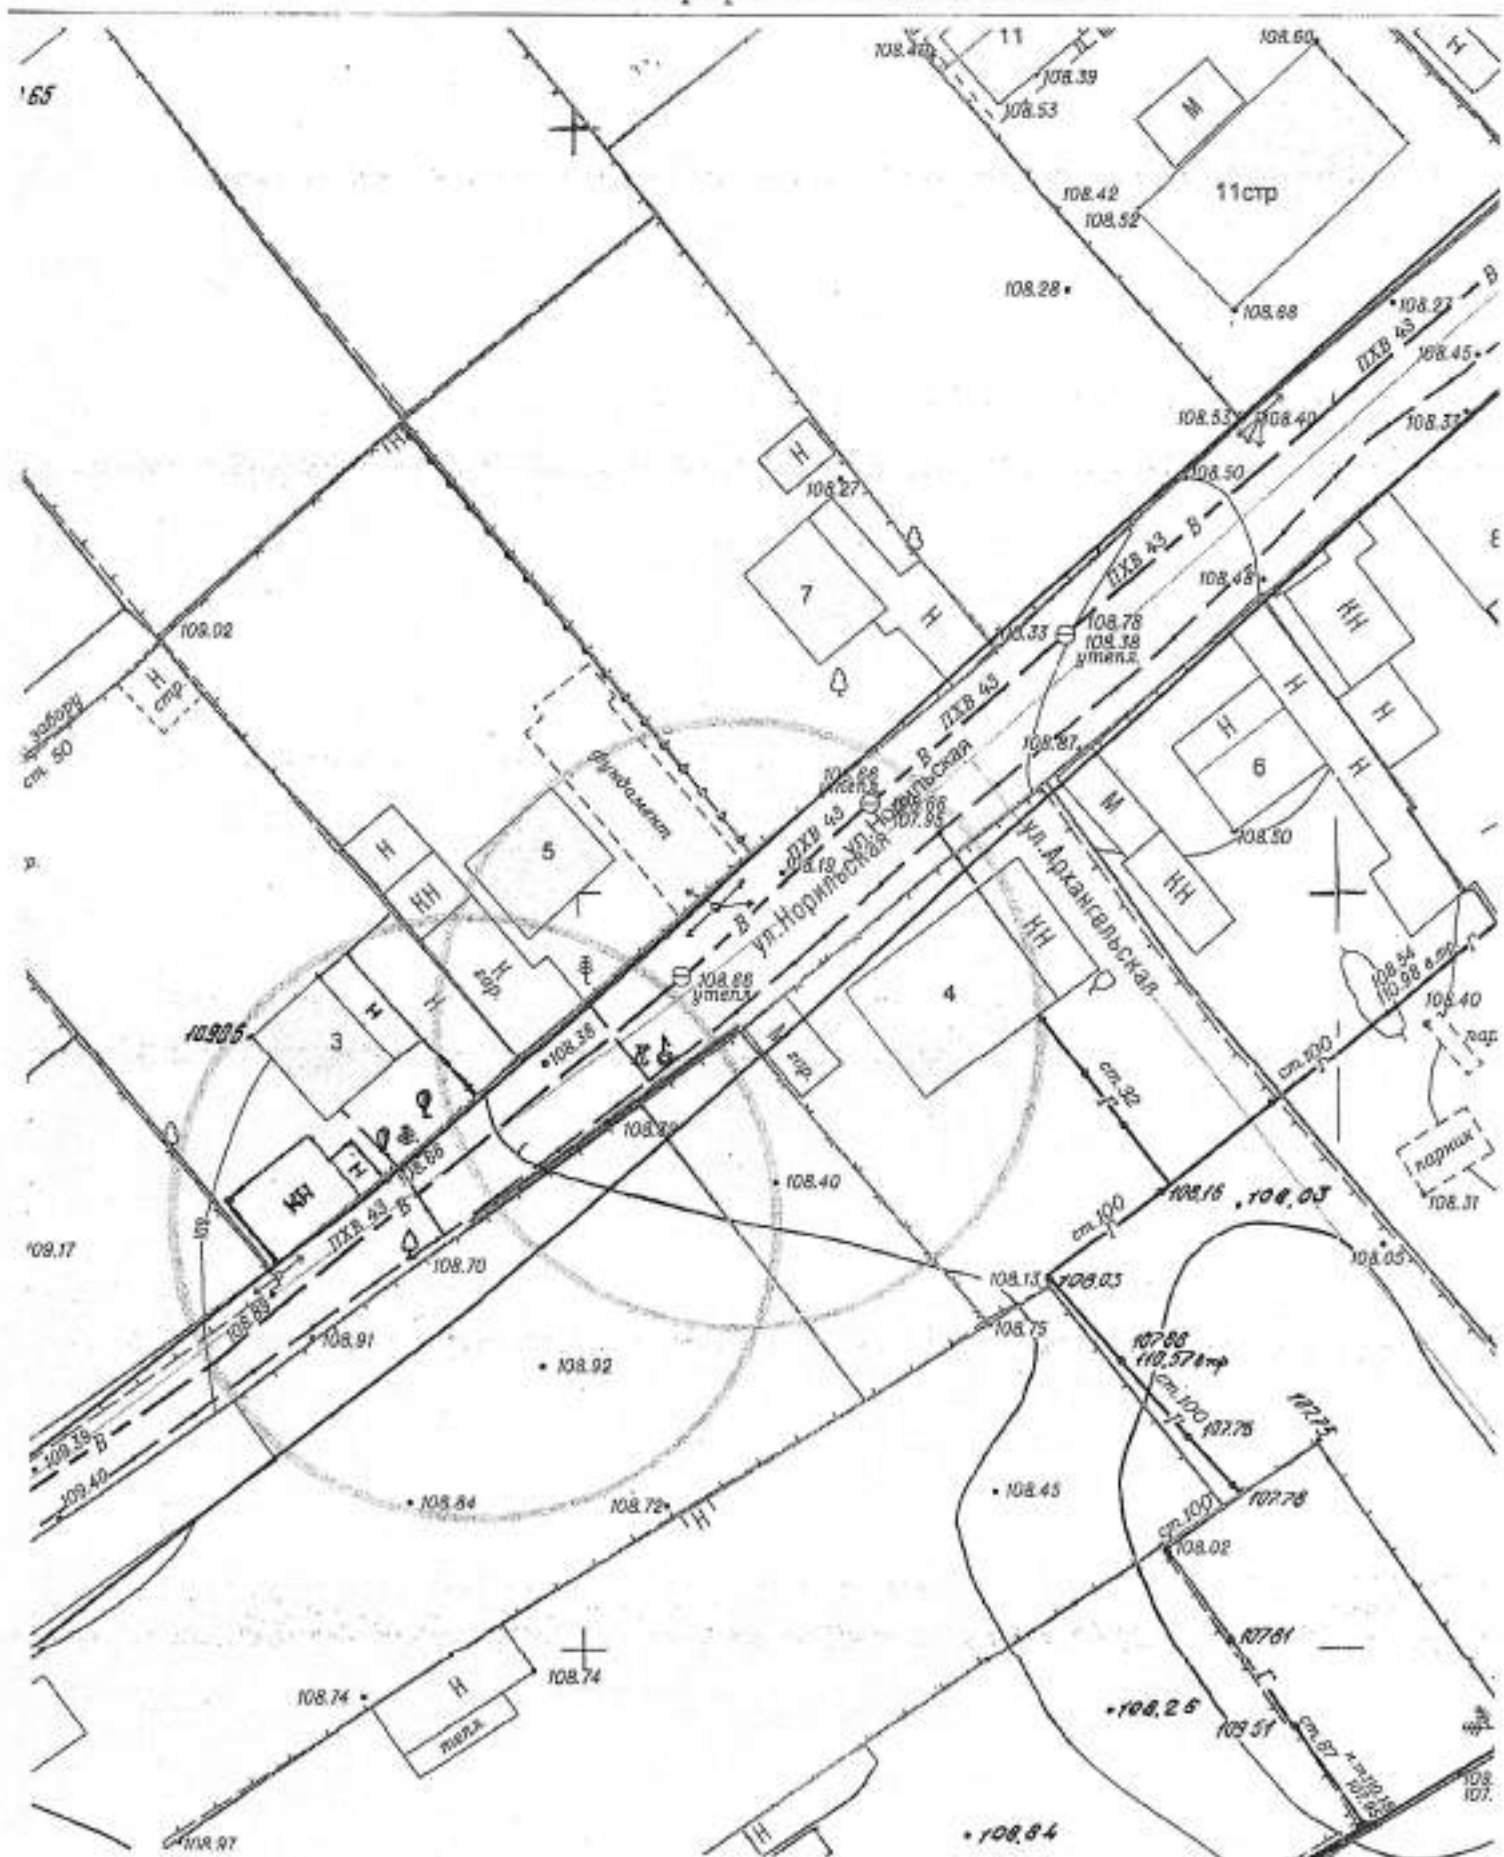

**Карта - схема**  
с адресным ориентиром: ул. Адриена Лежена, (18)  
на топографическом плане М 1:500

# Карта – схема территории №

по адресному ориентиру: ул. Красный Восток, (26)

на топографическом плане М 1:500