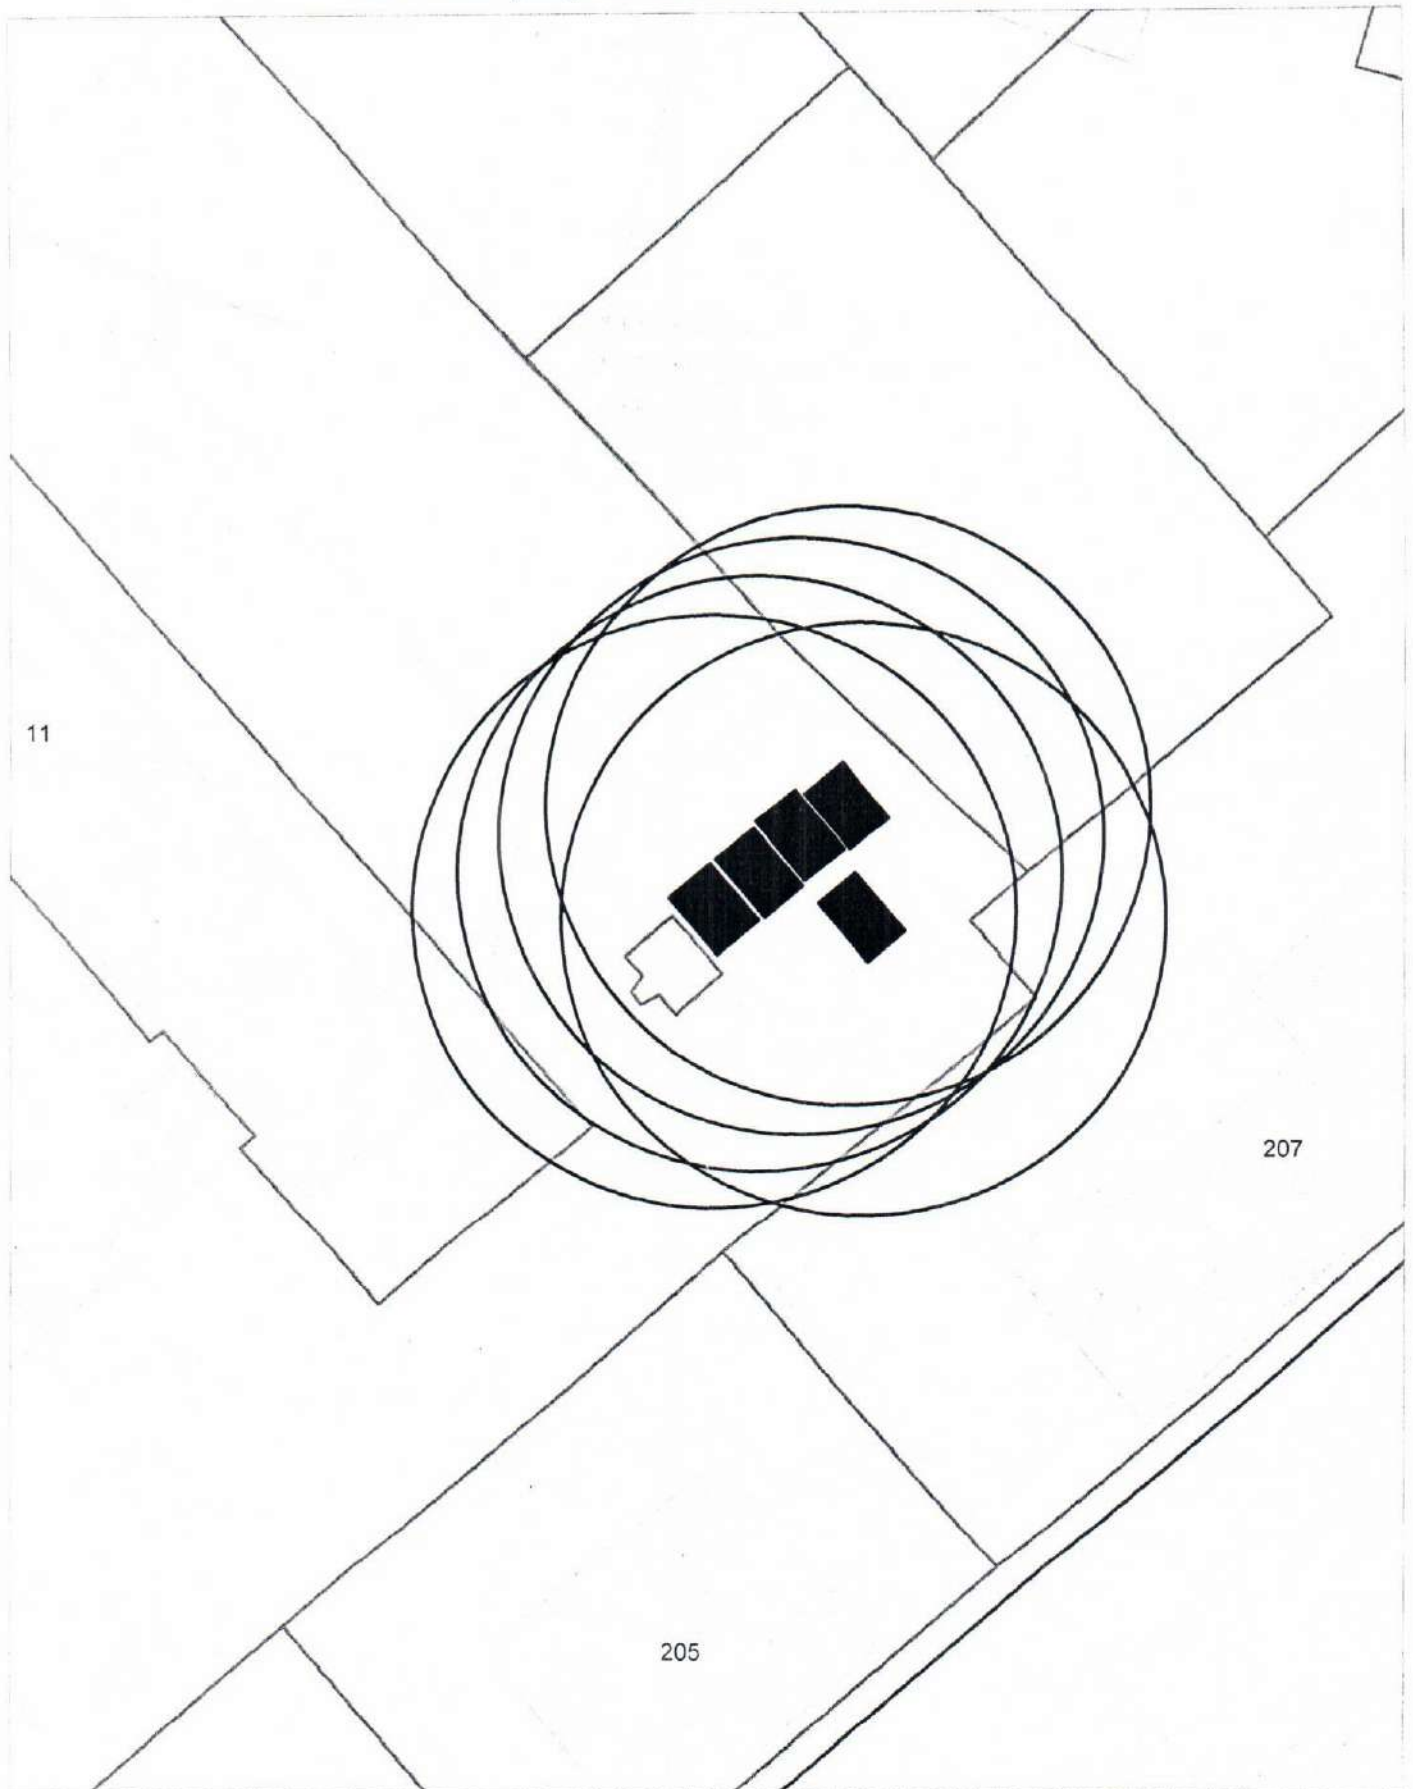

КАРТА-СХЕМА территории
 по адресному ориентиру: г. Новосибирск, ул. Б.Хмельницкого, (40)
 на топографическом плане М 1:500

Условные обозначения:

 - нестационарный объект ООО "ВолКо"

КАРТА-СХЕМА территории
по адресному ориентиру: г. Новосибирск, ул. Б.Хмельницкого, (54)
на топографическом плане М 1:500

Карта-схема территории

по адресному ориентиру: ул. Титова, 207
на топографическом плане М 1:500

**Карта-схема территории
по адресному ориентиру улица Журавлева, (11)
на топографическом плане М 1:500**

Карта-схема территории
по адресному ориентиру улица Лескова, (237)
на топографическом плане М 1:500

Карта-схема территории
по адресному ориентиру улица Стофато, (10/1)
на топографическом плане М 1:500

Карта-схема территории
по адресному ориентиру улица Московская, (227)
на топографическом плане М 1:500

**Карта-схема территории
по адресному ориентиру улица Московская, (231)
на топографическом плане М 1:500**

Карта-схема территории
по адресному ориентиру улица Гаранина, (21)
на топографическом плане М 1:500