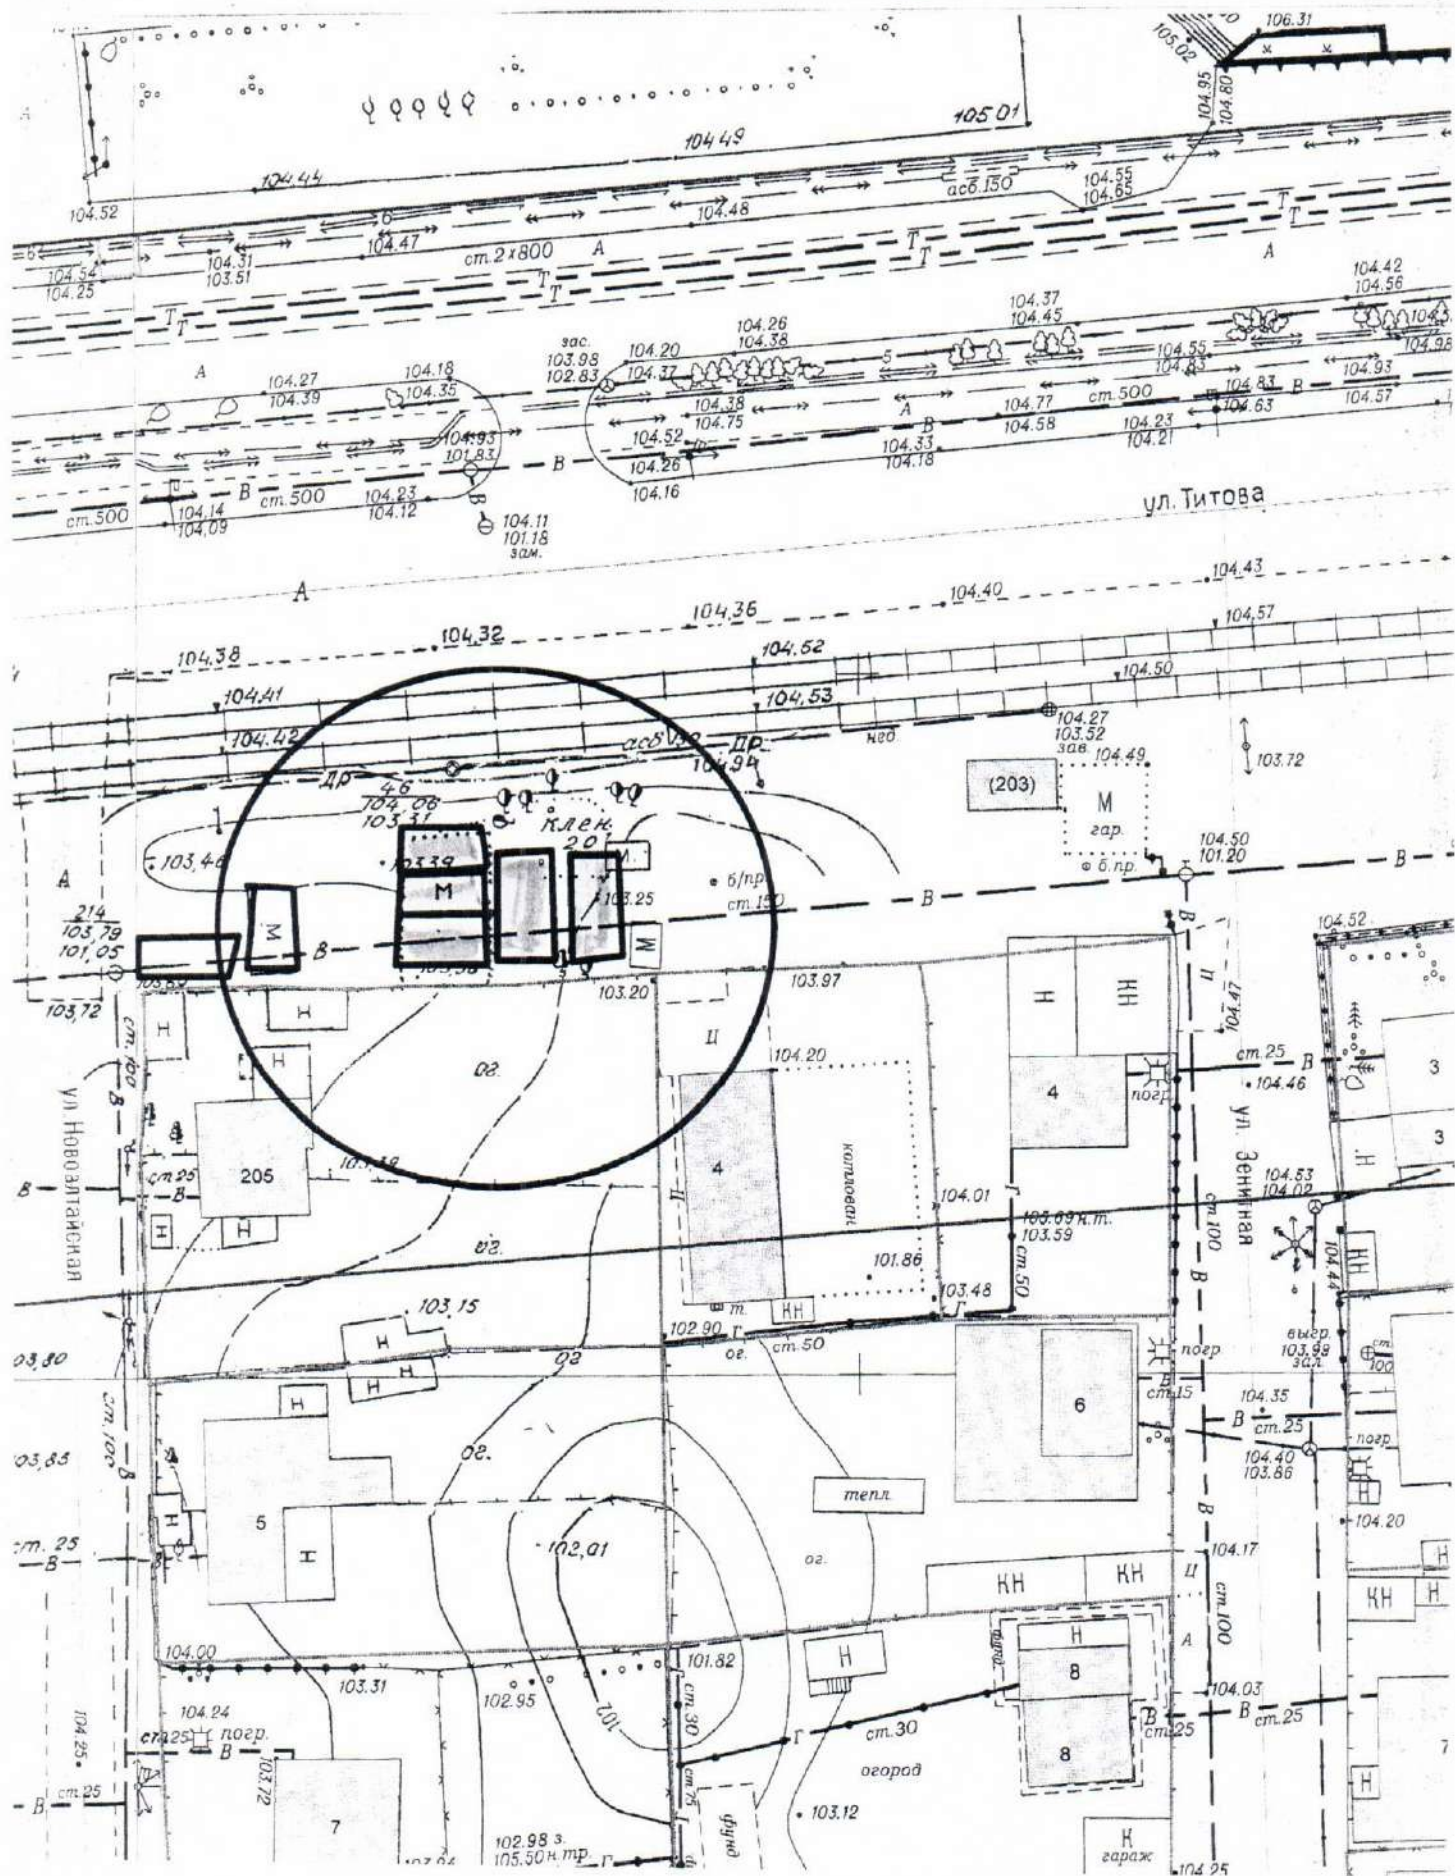

КАРТА-СХЕМА территории
 по адресному ориентиру: г. Новосибирск, ул. Б.Хмельницкого, (40)
 на топографическом плане М 1:500

Условные обозначения:

 - нестационарный объект ООО "ВолКо"

КАРТА-СХЕМА территории
по адресному ориентиру: г. Новосибирск, ул. Б.Хмельницкого, (54)
на топографическом плане М 1:500

Карта-схема территории

по адресному ориентиру: ул. Титова, 207
на топографическом плане М 1:500

**Карта-схема территории
по адресному ориентиру улица Журавлева, (11)
на топографическом плане М 1:500**

Карта-схема территории
по адресному ориентиру улица Лескова, (237)
на топографическом плане М 1:500

Карта-схема территории
по адресному ориентиру улица Стофато, (10/1)
на топографическом плане М 1:500

Карта-схема территории
по адресному ориентиру улица Московская, (227)
на топографическом плане М 1:500

**Карта-схема территории
по адресному ориентиру улица Московская, (231)
на топографическом плане М 1:500**

Карта-схема территории
по адресному ориентиру улица Гаранина, (21)
на топографическом плане М 1:500