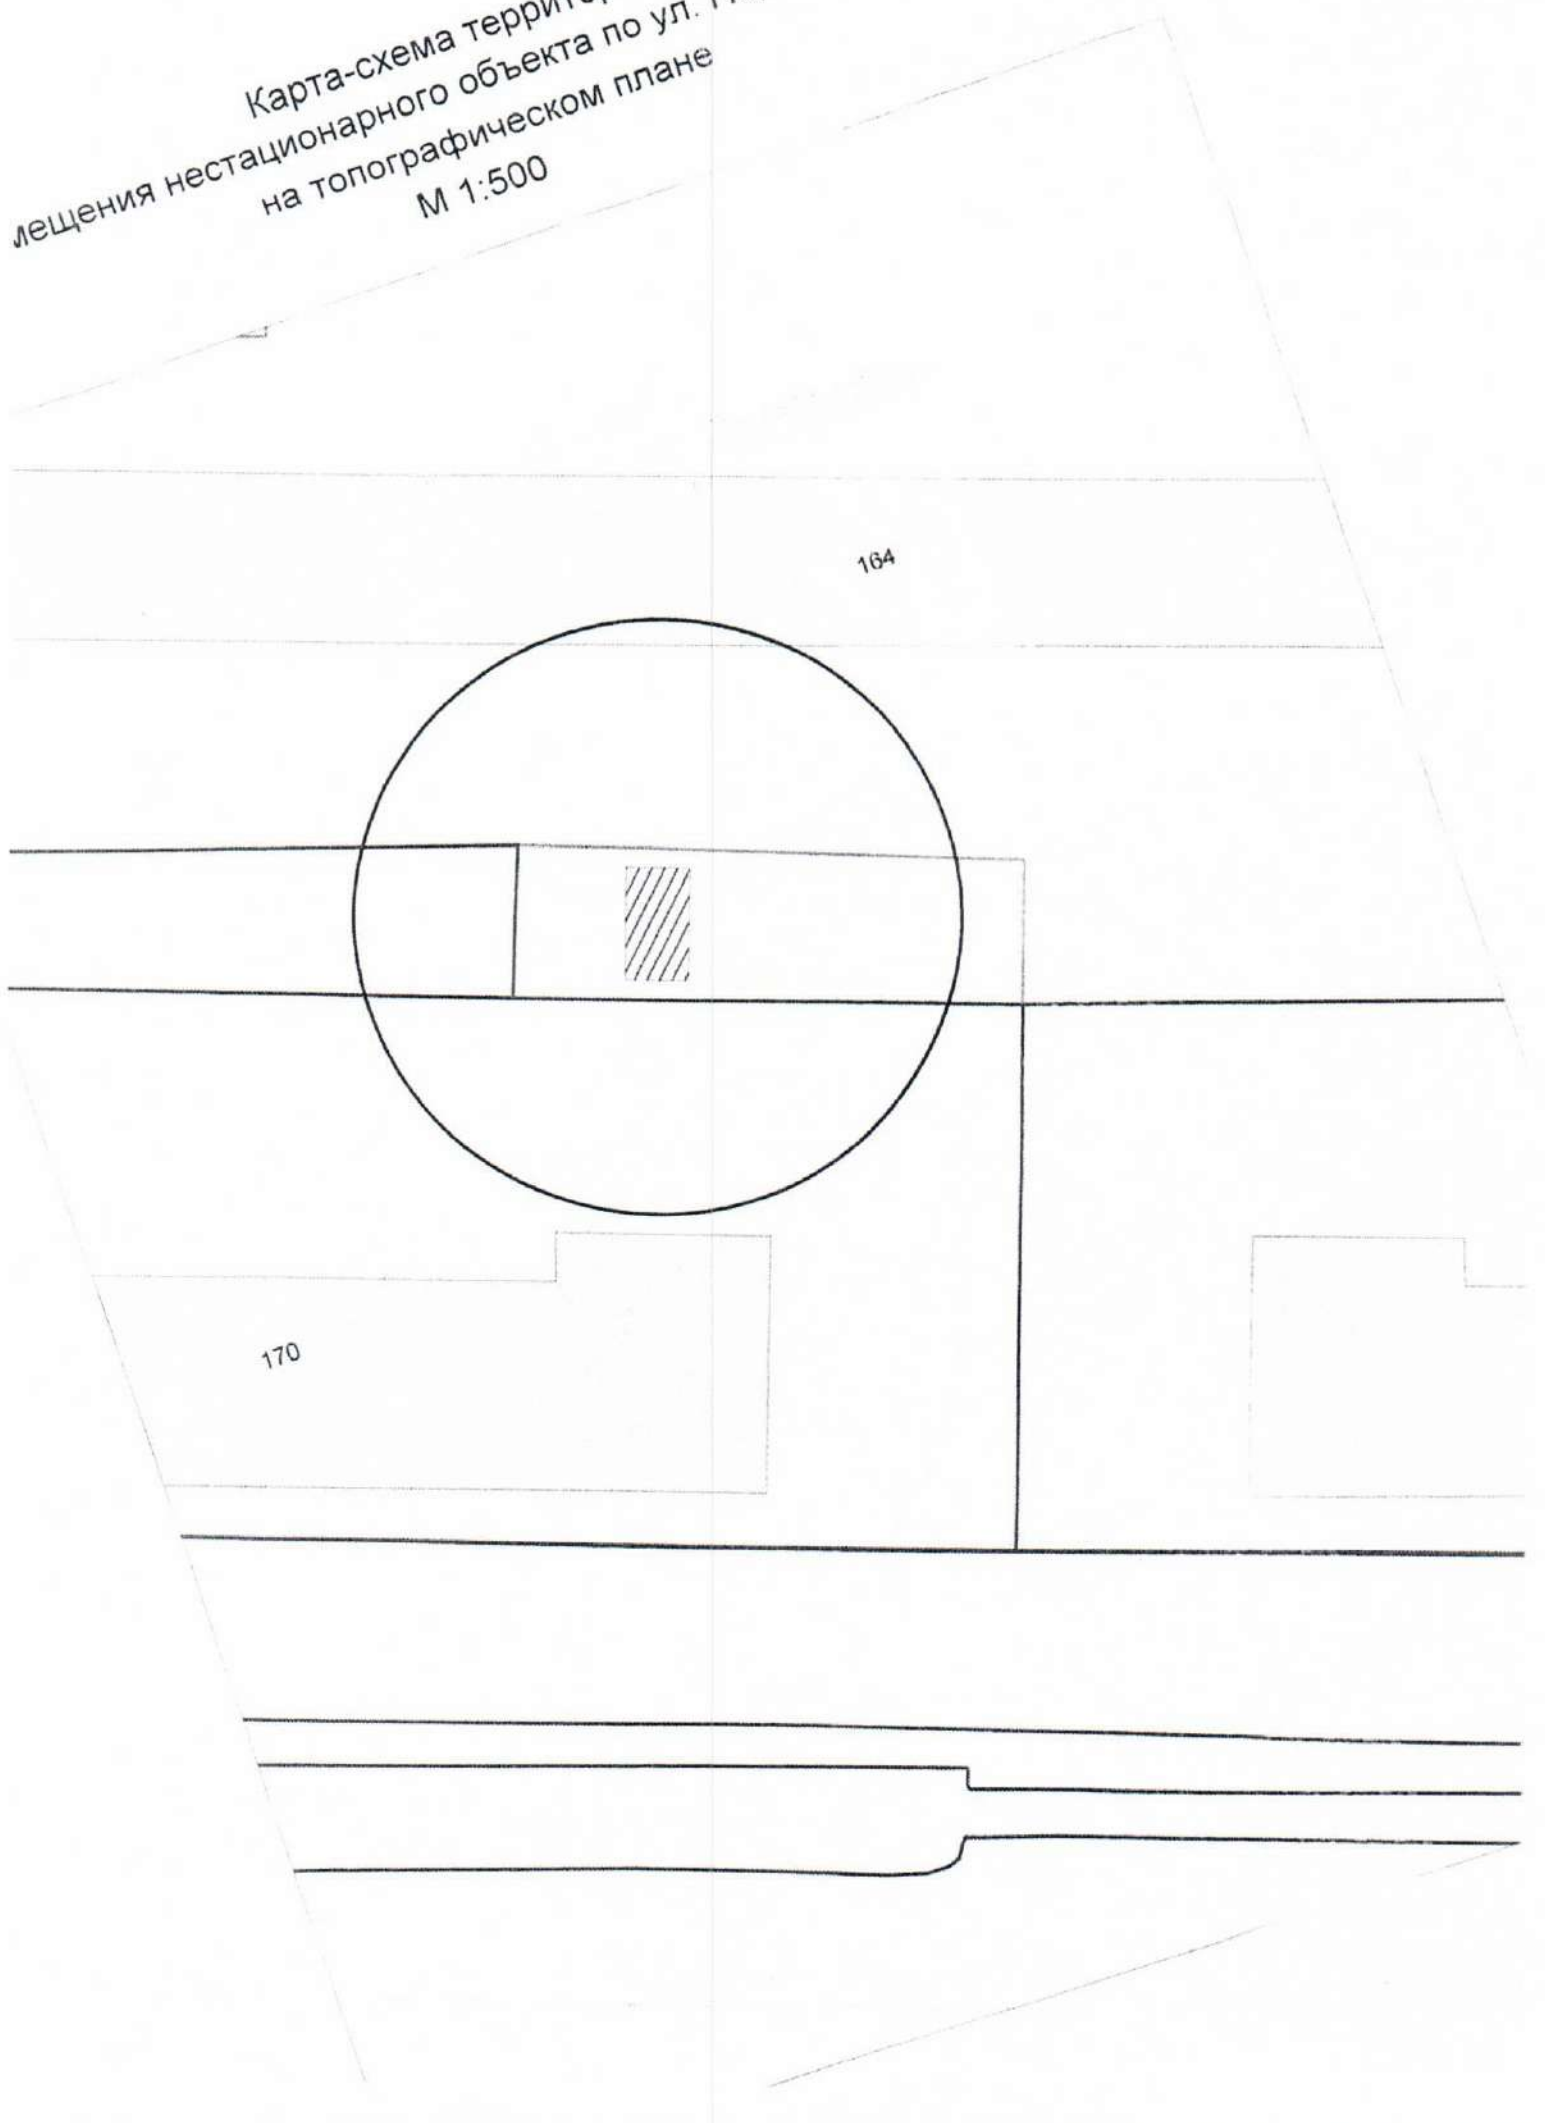

Карта-схема территории
мещения нестационарного объекта по ул. Первомайской
на топографическом плане
М 1:500