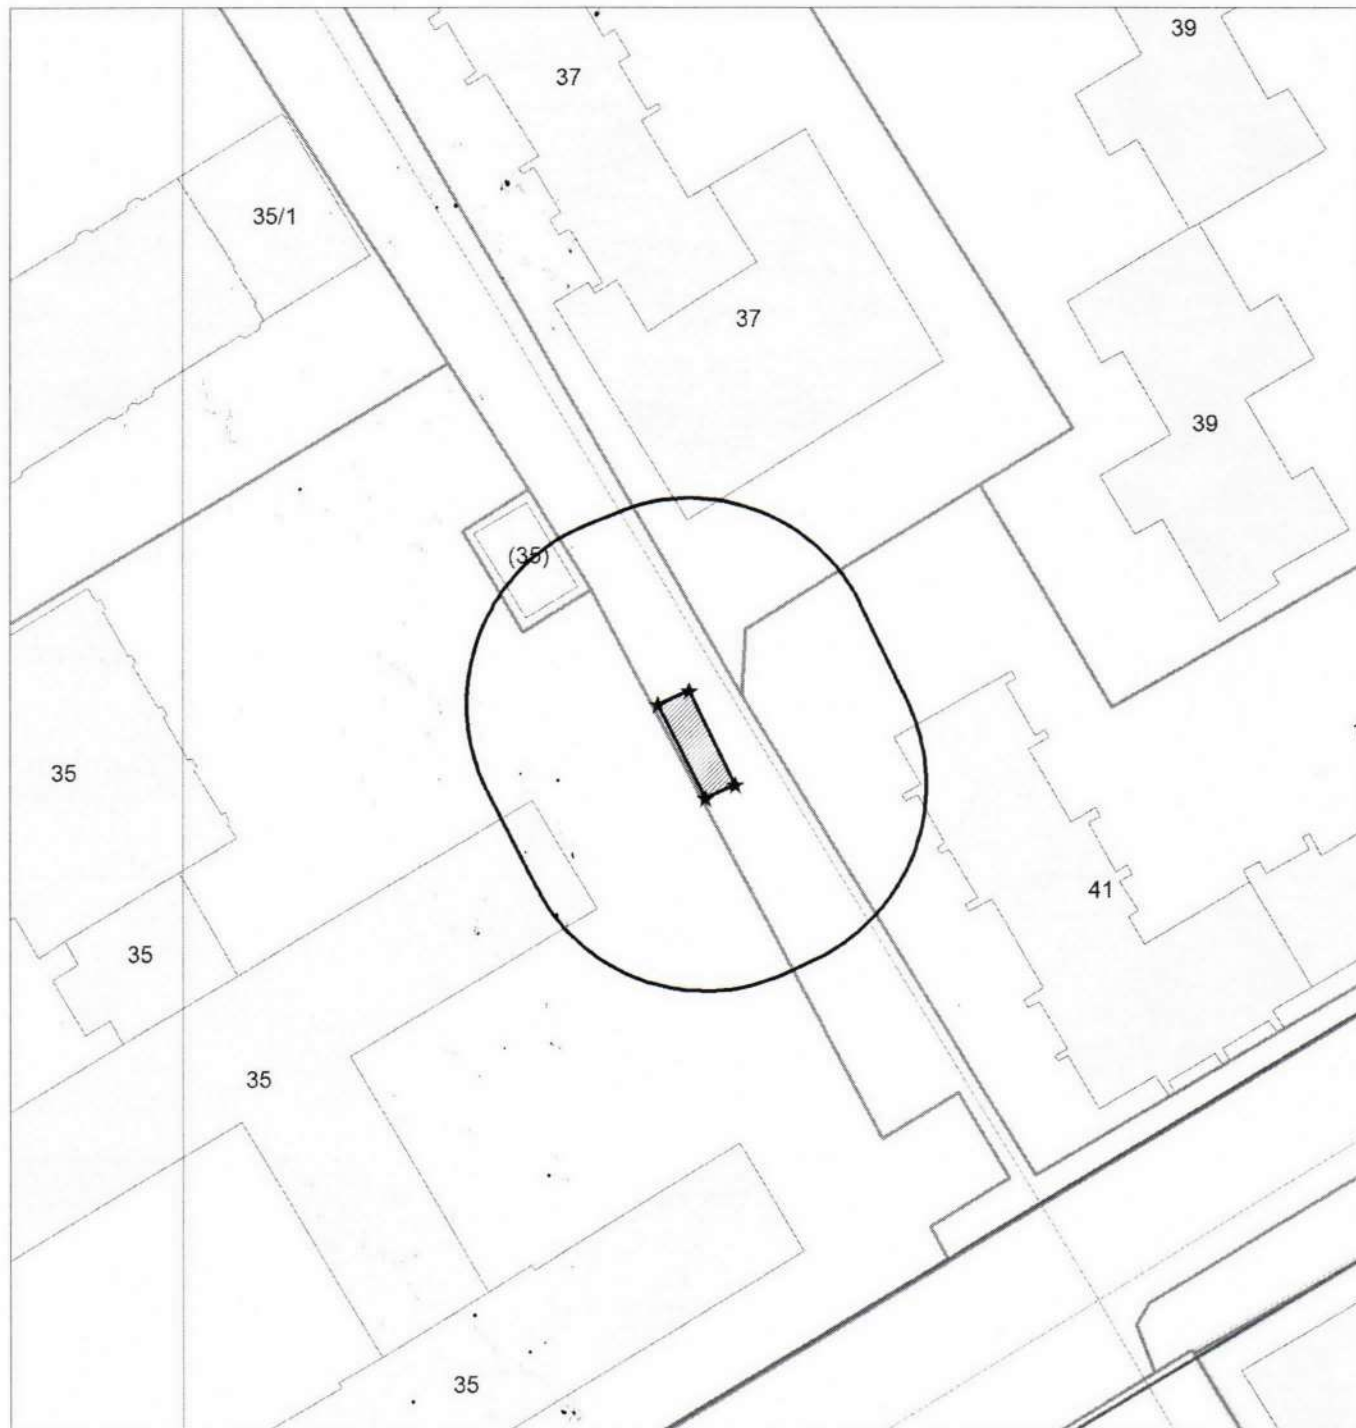

КАРТА-СХЕМА территории
 по адресному ориентиру: г. Новосибирск, ул. Б.Хмельницкого, (40)
 на топографическом плане М 1:500

Условные обозначения:

 - нестационарный объект ООО "ВолКо"

КАРТА-СХЕМА территории
по адресному ориентиру: г. Новосибирск, ул. Б.Хмельницкого, (54)
на топографическом плане М 1:500

**Карта-схема территории
по адресному ориентиру улица Московская, (231)
на топографическом плане М 1:500**

Карта-схема территории
по адресному ориентиру улица Гаранина, (21)
на топографическом плане М 1:500

Карта-схема территории
мещения нестационарного объекта по ул. Первомайской
на топографическом плане
М 1:500

Карта-схема территории
объекта нестационарного объекта по ул. Первомайская, (11)
на топографическом плане
М 1:500

**Карта - схема с адресным ориентиром:
ул. Линейная, (32/2 к1)
на топографическом плане 1:600**

Схема размещения нестационарных объектов