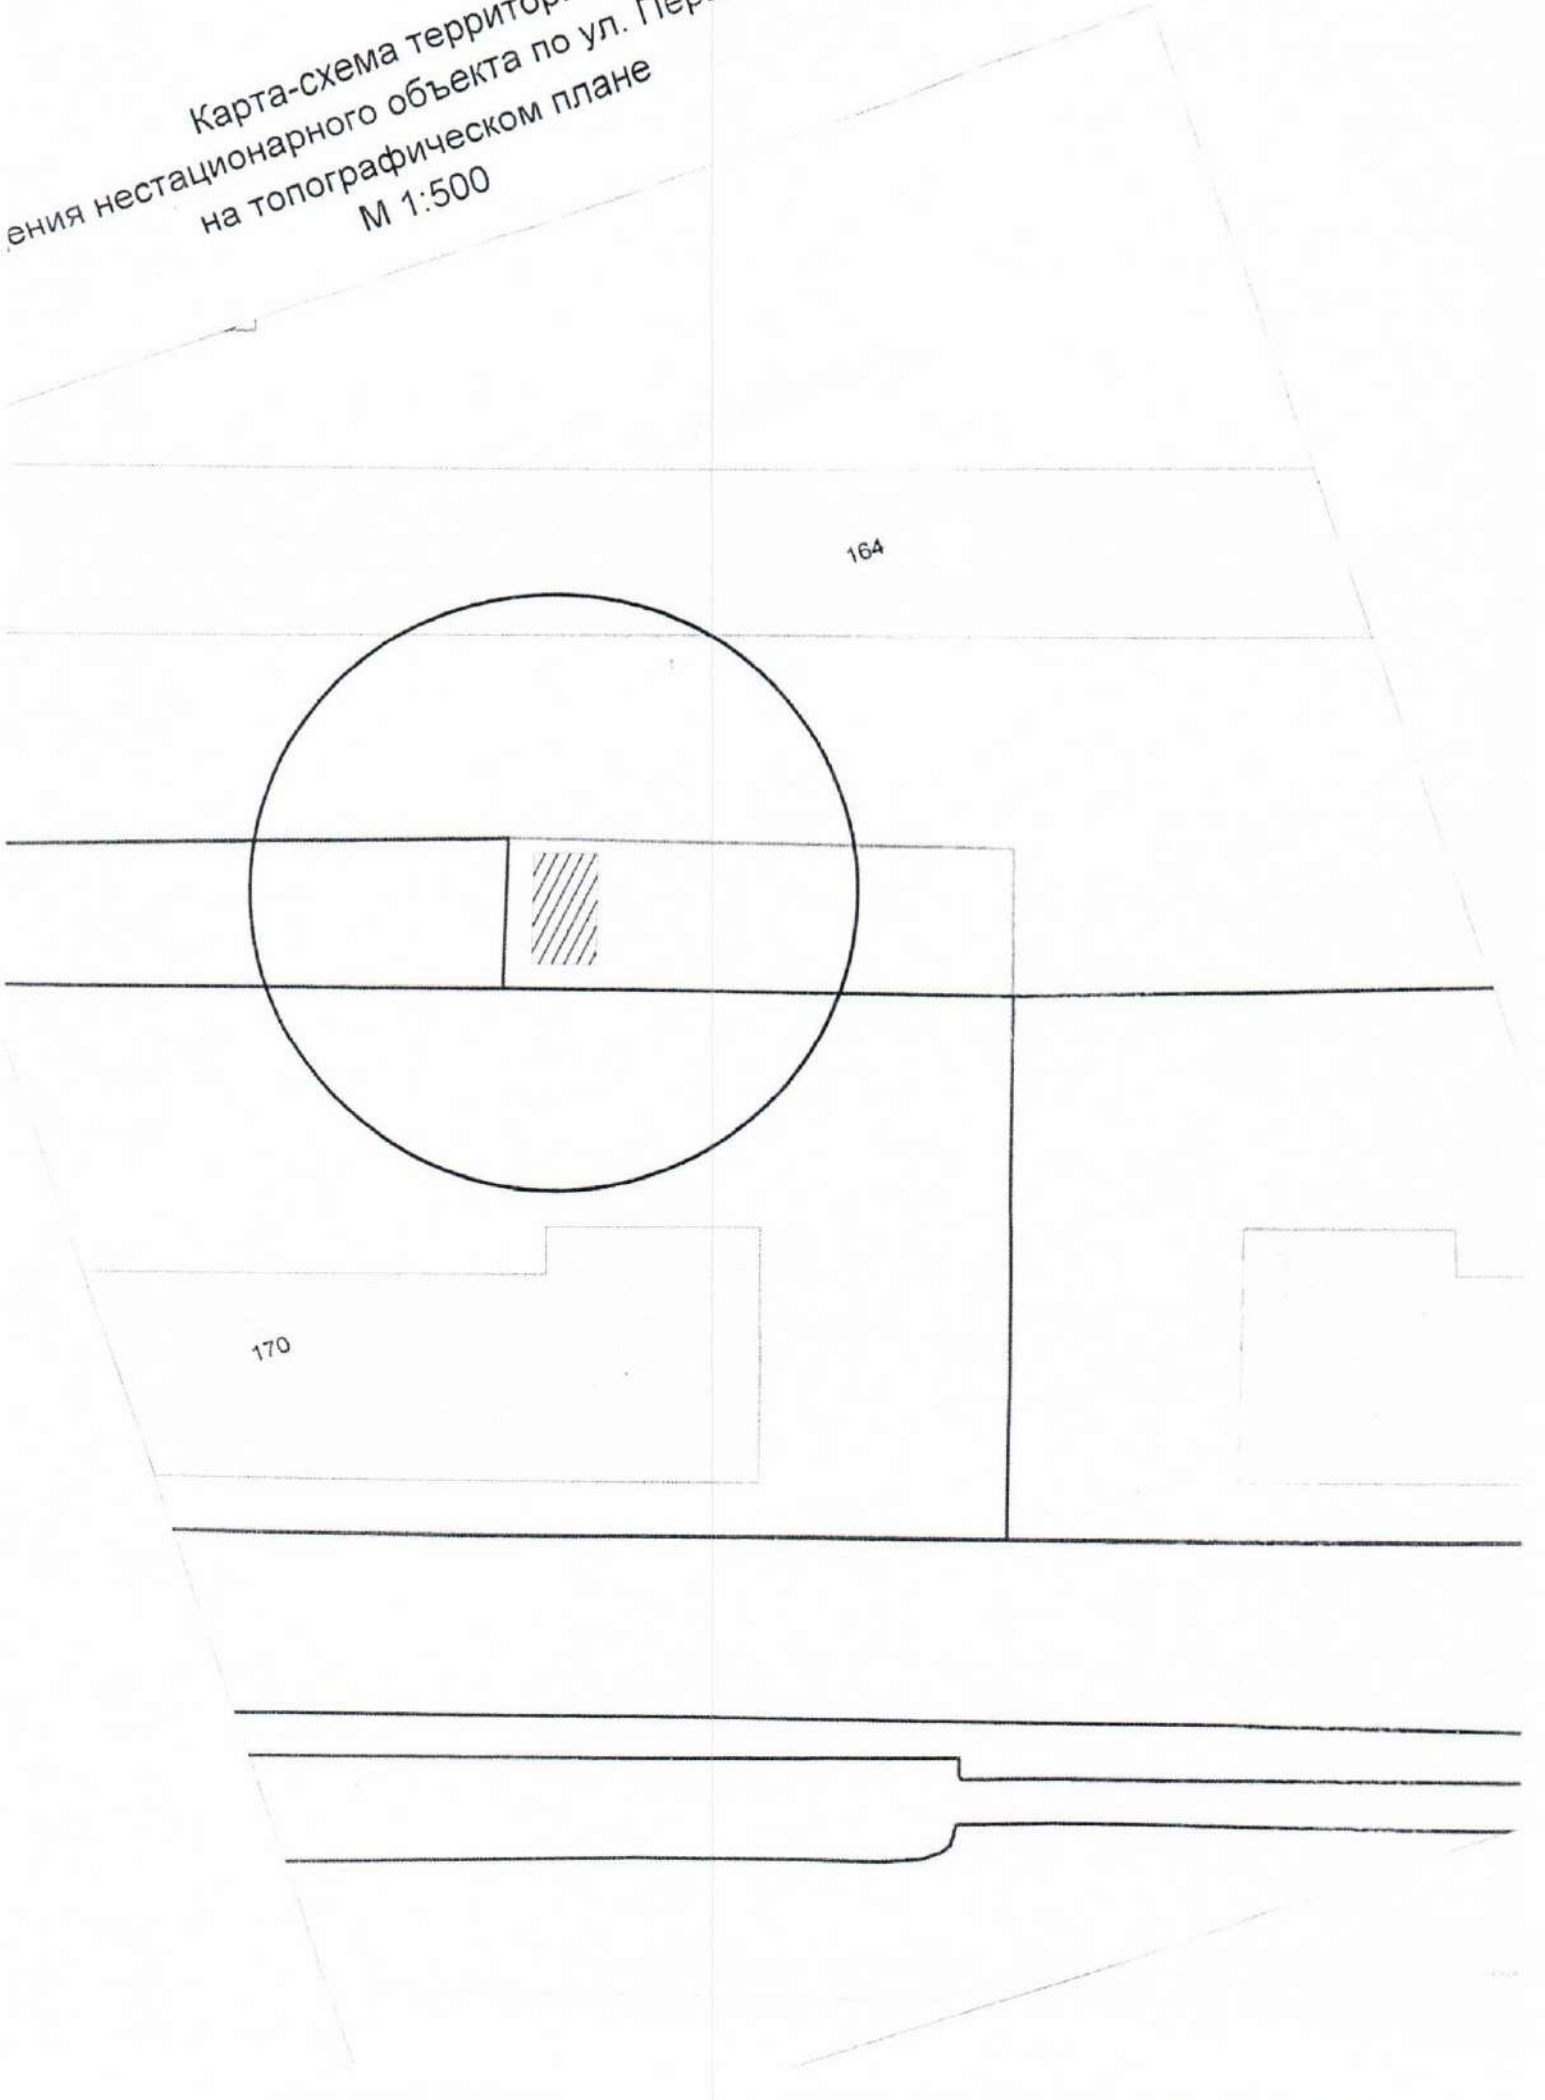

Карта-схема территории
объекта нестационарного объекта по ул. Первомайская, (11)
на топографическом плане
М 1:500

164

170