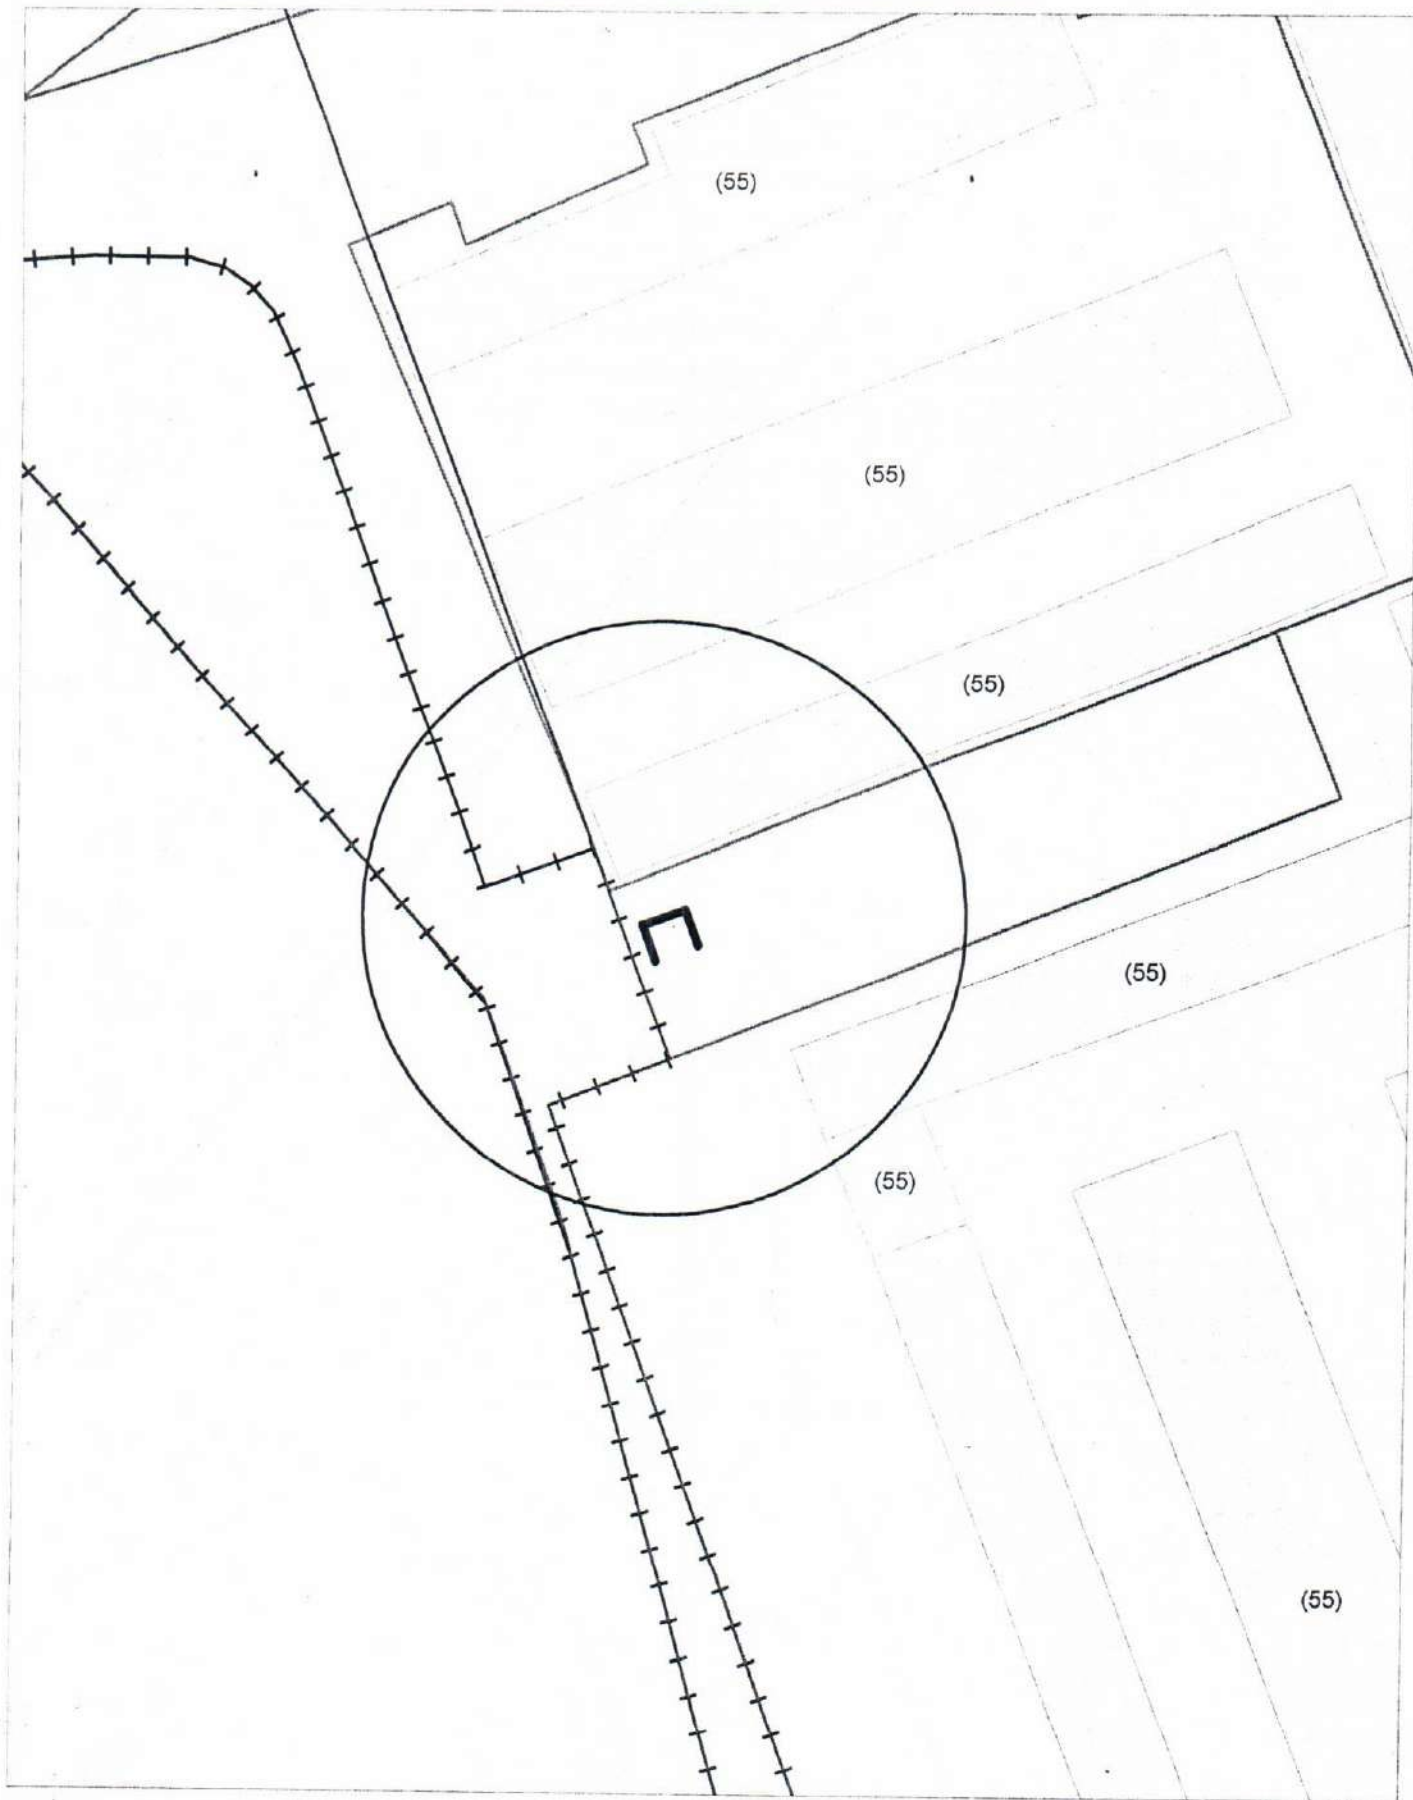

КАРТА-СХЕМА территории
 по адресному ориентиру: г. Новосибирск, ул. Б.Хмельницкого, (40)
 на топографическом плане М 1:500

Условные обозначения:

 - нестационарный объект ООО "ВолКо"

КАРТА-СХЕМА территории
по адресному ориентиру: г. Новосибирск, ул. Б.Хмельницкого, (54)
на топографическом плане М 1:500

**Карта-схема территории
по адресному ориентиру улица Московская, (231)
на топографическом плане М 1:500**

Карта-схема территории
по адресному ориентиру улица Гаранина, (21)
на топографическом плане М 1:500

188/3

21

Карта-схема территории
по адресному ориентиру улица Б. Богаткова, (188/3)
на топографическом плане М 1:500

дом 192а

192/1

188/3

Карта-схема территории
по адресному ориентиру улица Есенина, (55 к. 6)
на топографическом плане М 1:500

164

170

Карта-схема территории
размещения нестационарного объекта по ул. Чапаева, (7/2)
на топографическом плане
М 1:500

Карта-схема с адресным ориентиром:
ул. Сибирская, (35)
на топографическом плане 1:800