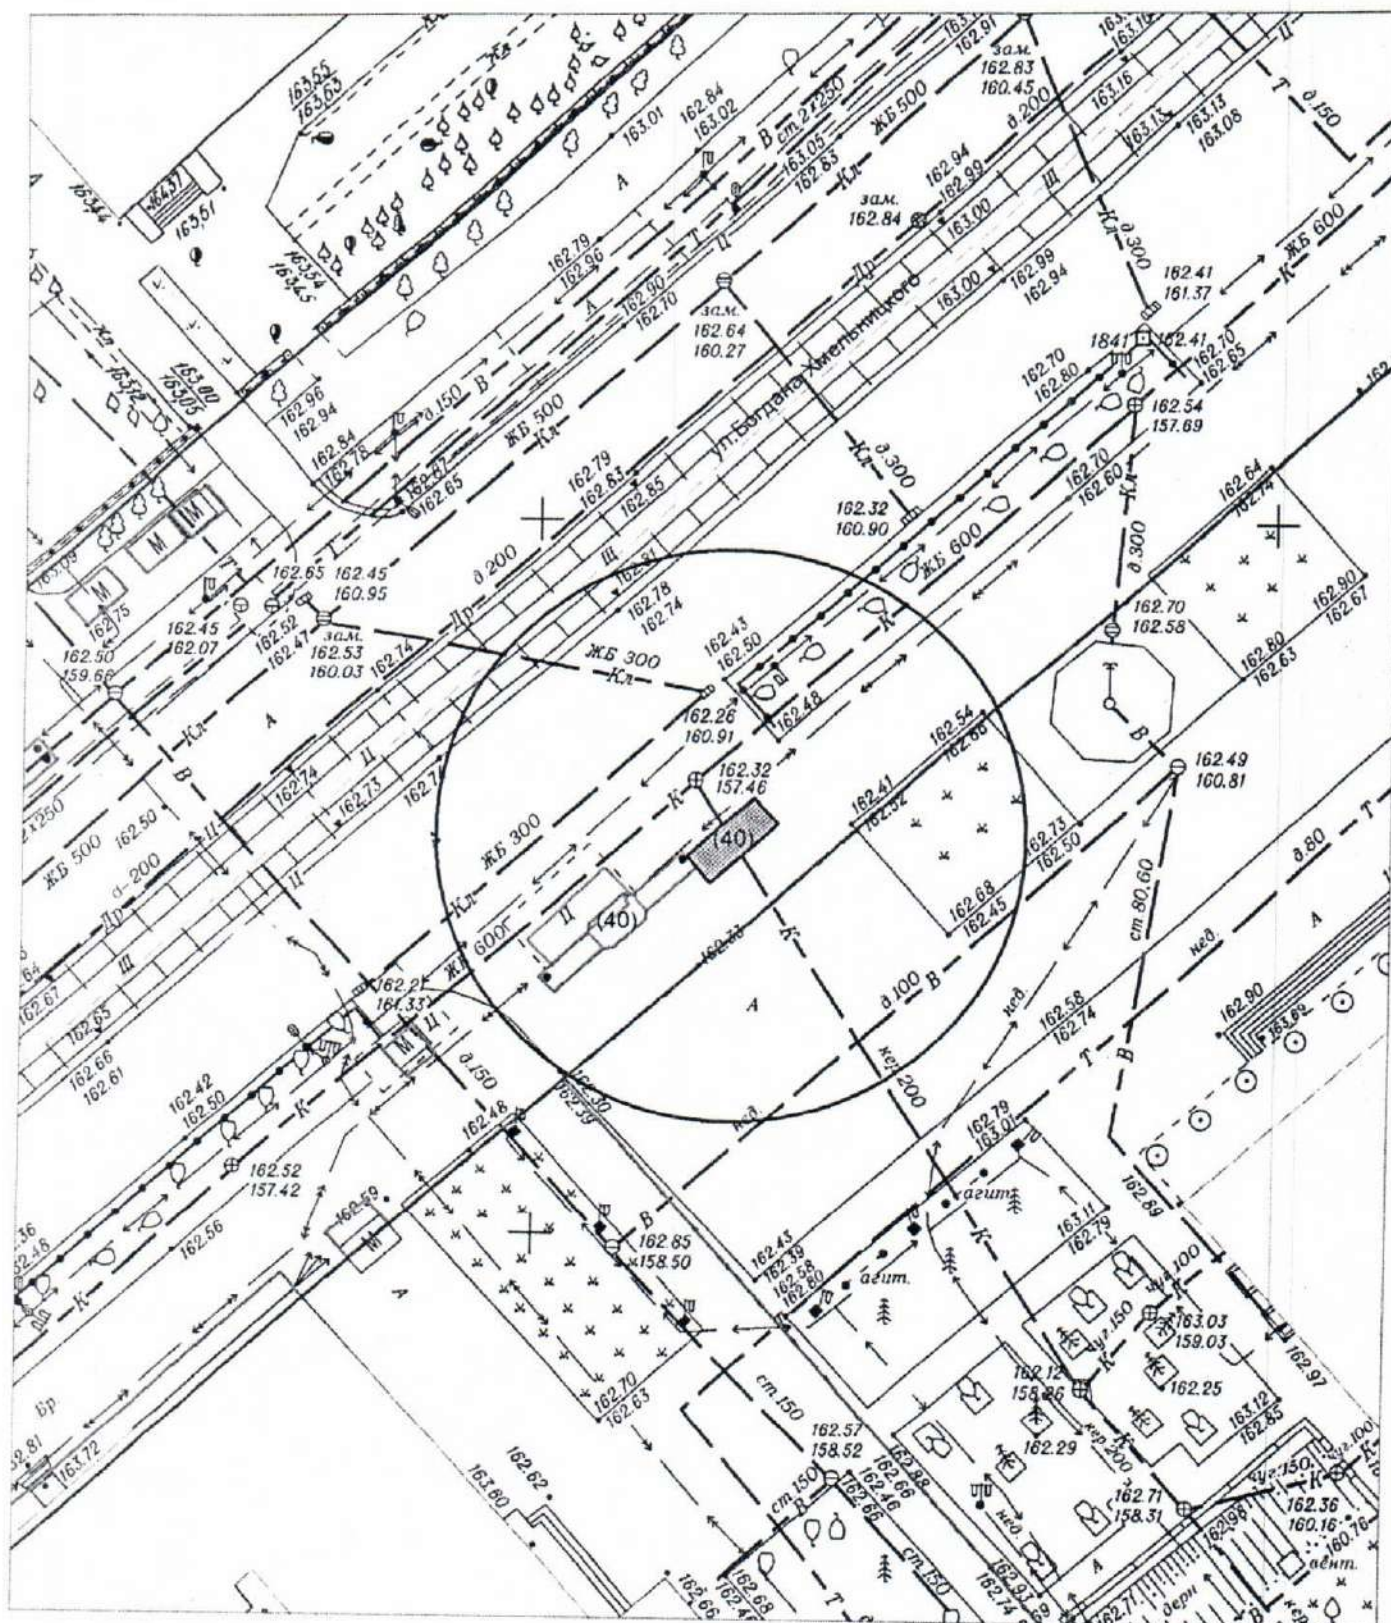

КАРТА-СХЕМА территории
 по адресному ориентиру: г. Новосибирск, ул. Б.Хмельницкого, (40)
 на топографическом плане М 1:500

Условные обозначения:

 - нестационарный объект ООО "ВолКо"

КАРТА-СХЕМА территории
по адресному ориентиру: г. Новосибирск, ул. Б.Хмельницкого, (54)
на топографическом плане М 1:500

Карта-схема территории

по адресному ориентиру: ул. Титова, 207
на топографическом плане М 1:500

**Карта-схема территории
по адресному ориентиру улица Журавлева, (11)
на топографическом плане М 1:500**

Карта-схема территории
по адресному ориентиру улица Лескова, (237)
на топографическом плане М 1:500

Карта-схема территории
по адресному ориентиру улица Стофато, (10/1)
на топографическом плане М 1:500

Карта-схема территории
по адресному ориентиру улица Московская, (227)
на топографическом плане М 1:500

**Карта-схема территории
по адресному ориентиру улица Московская, (231)
на топографическом плане М 1:500**

Карта-схема территории
по адресному ориентиру улица Гаранина, (21)
на топографическом плане М 1:500