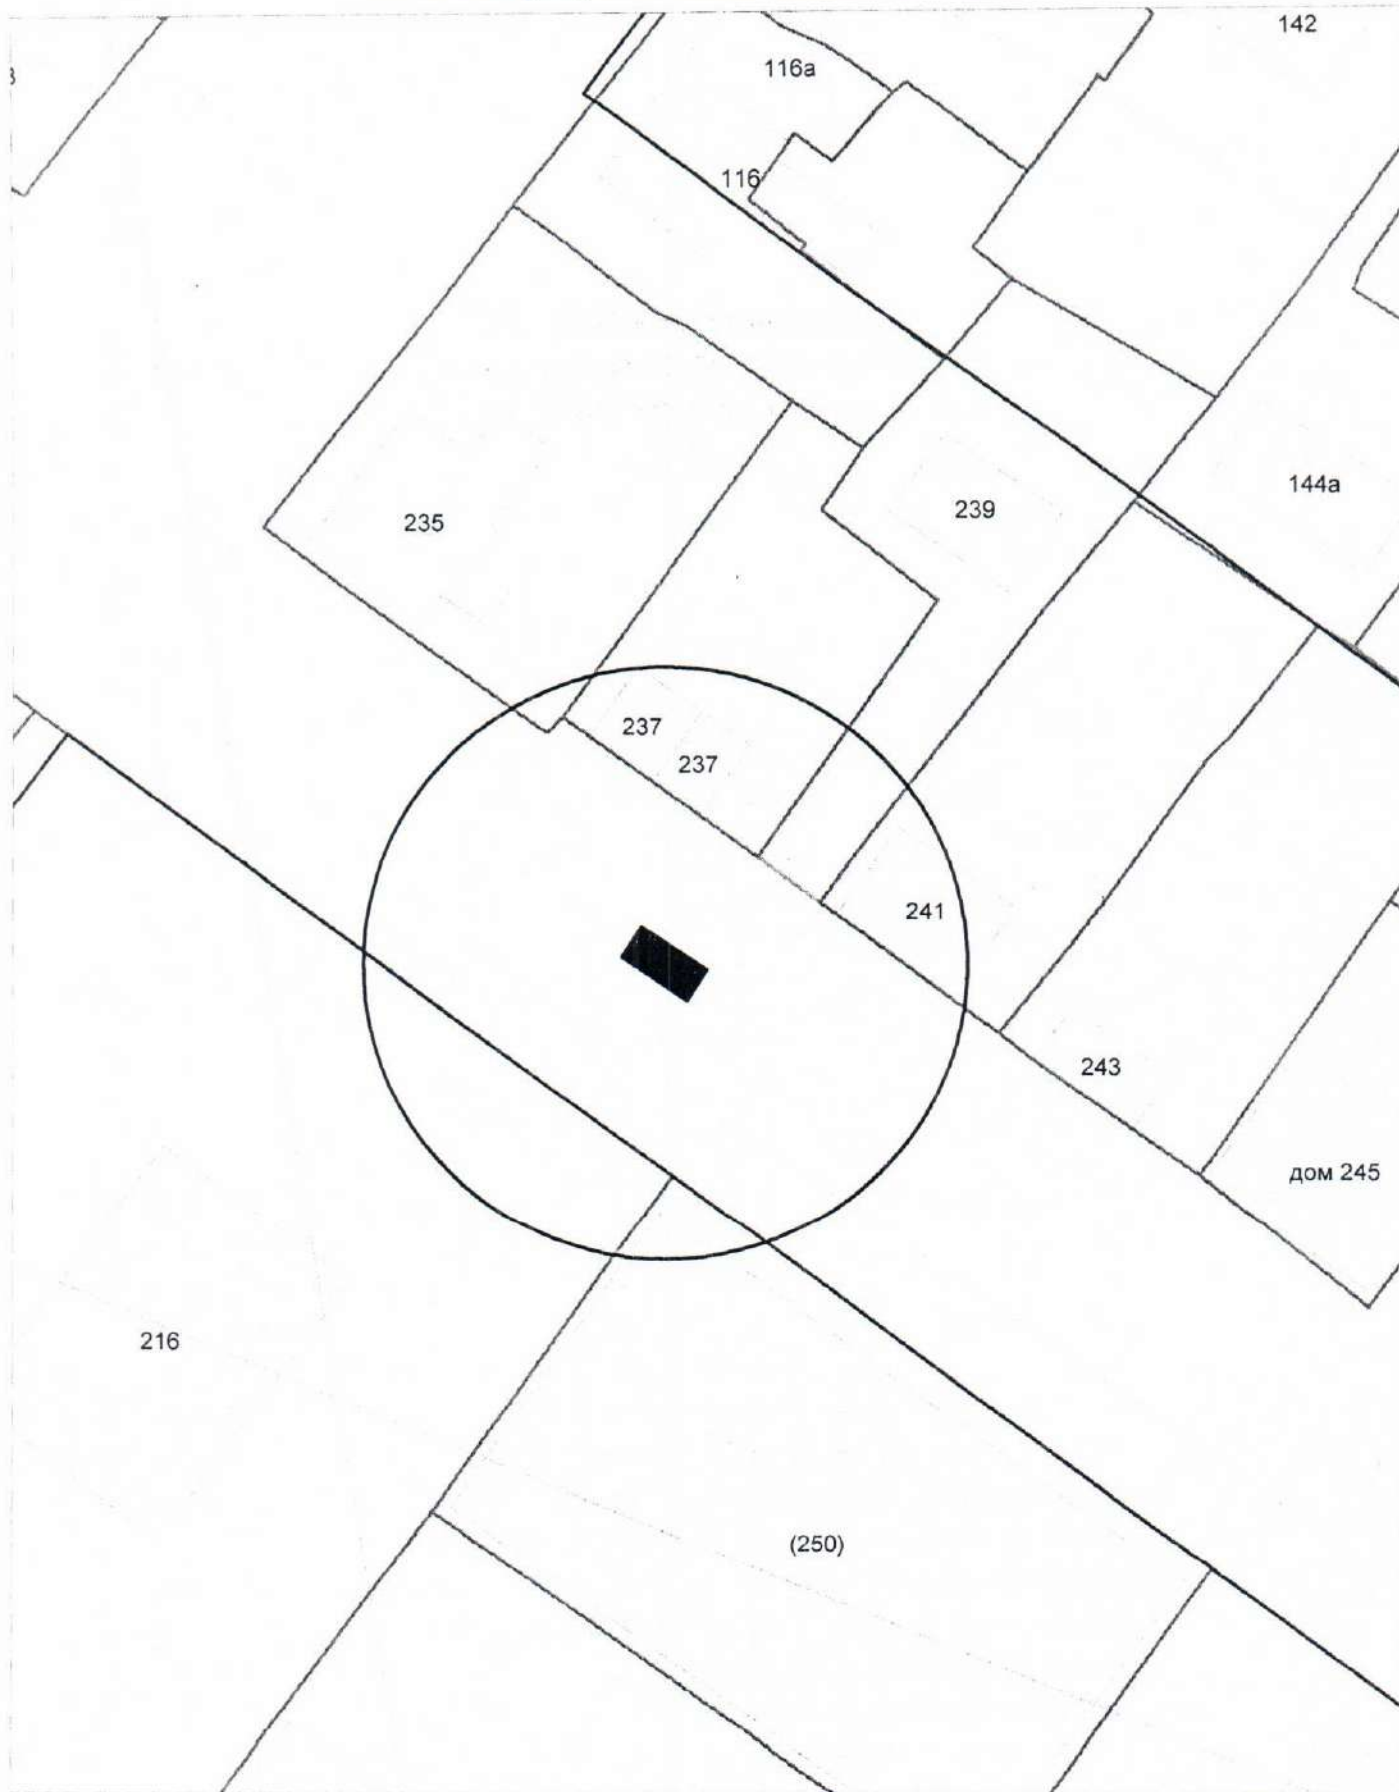

КАРТА-СХЕМА территории
 по адресному ориентиру: г. Новосибирск, ул. Б.Хмельницкого, (40)
 на топографическом плане М 1:500

Условные обозначения:

 - нестационарный объект ООО "ВолКо"

КАРТА-СХЕМА территории
по адресному ориентиру: г. Новосибирск, ул. Б.Хмельницкого, (54)
на топографическом плане М 1:500

Карта-схема территории

по адресному ориентиру: ул. Титова, 207
на топографическом плане М 1:500

**Карта-схема территории
по адресному ориентиру улица Журавлева, (11)
на топографическом плане М 1:500**

Карта-схема территории
по адресному ориентиру улица Лескова, (237)
на топографическом плане М 1:500

Карта-схема территории
по адресному ориентиру улица Стофато, (10/1)
на топографическом плане М 1:500

Карта-схема территории
по адресному ориентиру улица Московская, (227)
на топографическом плане М 1:500

**Карта-схема территории
по адресному ориентиру улица Московская, (231)
на топографическом плане М 1:500**

Карта-схема территории
по адресному ориентиру улица Гаранина, (21)
на топографическом плане М 1:500