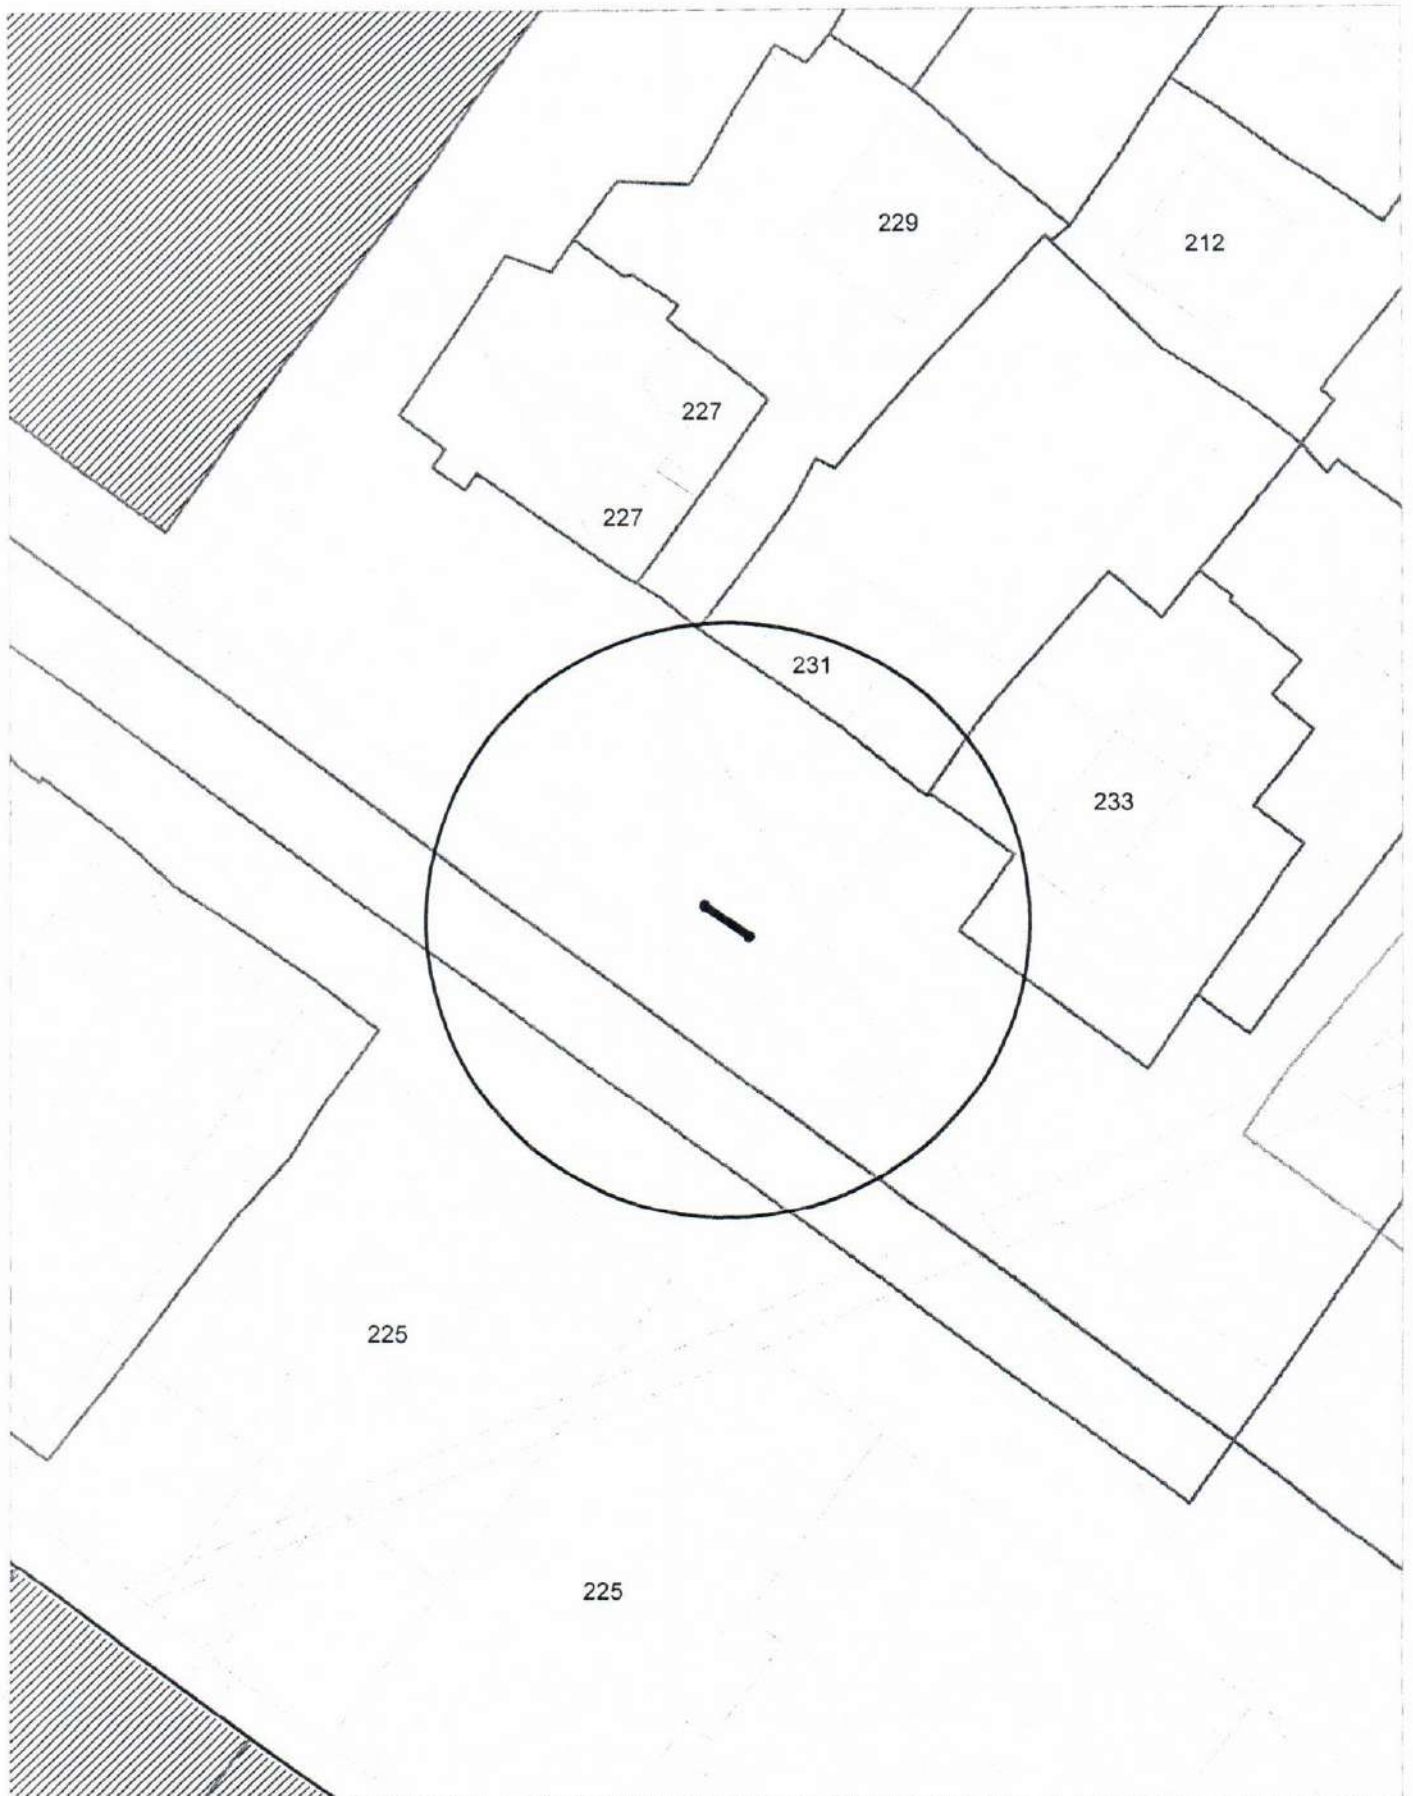

КАРТА-СХЕМА территории
 по адресному ориентиру: г. Новосибирск, ул. Б.Хмельницкого, (40)
 на топографическом плане М 1:500

Условные обозначения:

 - нестационарный объект ООО "ВолКо"

КАРТА-СХЕМА территории
по адресному ориентиру: г. Новосибирск, ул. Б.Хмельницкого, (54)
на топографическом плане М 1:500

Карта-схема территории

по адресному ориентиру: ул. Титова, 207
на топографическом плане М 1:500

**Карта-схема территории
по адресному ориентиру улица Журавлева, (11)
на топографическом плане М 1:500**

Карта-схема территории
по адресному ориентиру улица Лескова, (237)
на топографическом плане М 1:500

Карта-схема территории
по адресному ориентиру улица Стофато, (10/1)
на топографическом плане М 1:500

Карта-схема территории
по адресному ориентиру улица Московская, (227)
на топографическом плане М 1:500

**Карта-схема территории
по адресному ориентиру улица Московская, (231)
на топографическом плане М 1:500**

Карта-схема территории
по адресному ориентиру улица Гаранина, (21)
на топографическом плане М 1:500