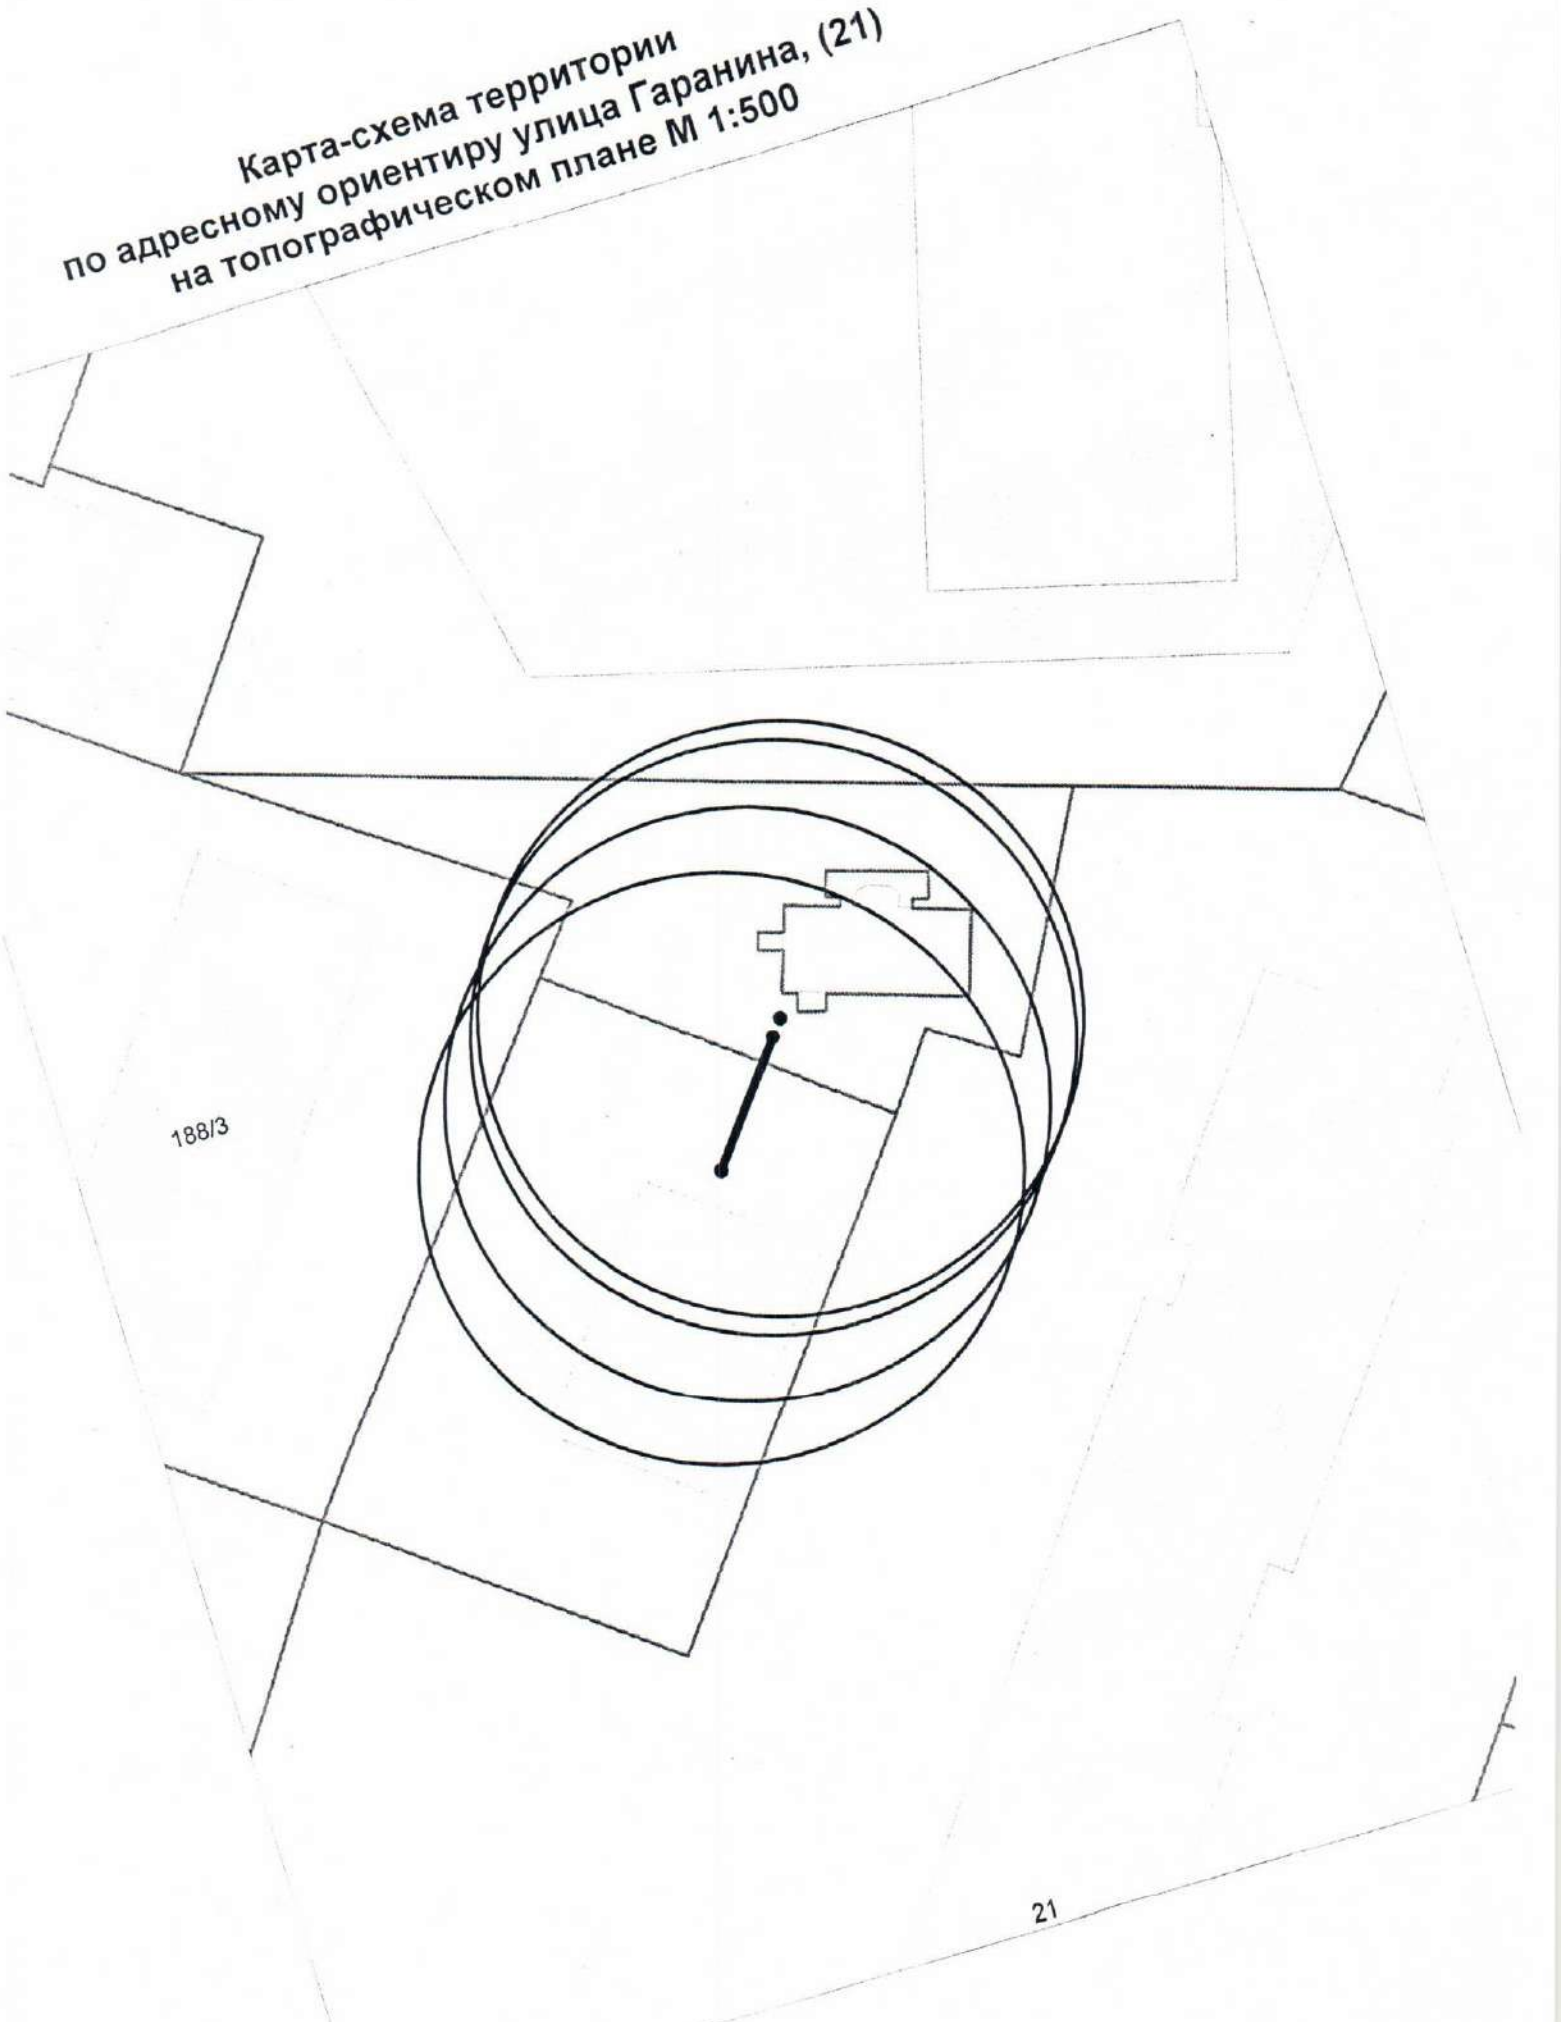

Карта-схема территории
по адресному ориентиру улица Гаранина, (21)
на топографическом плане М 1:500

188/3

21