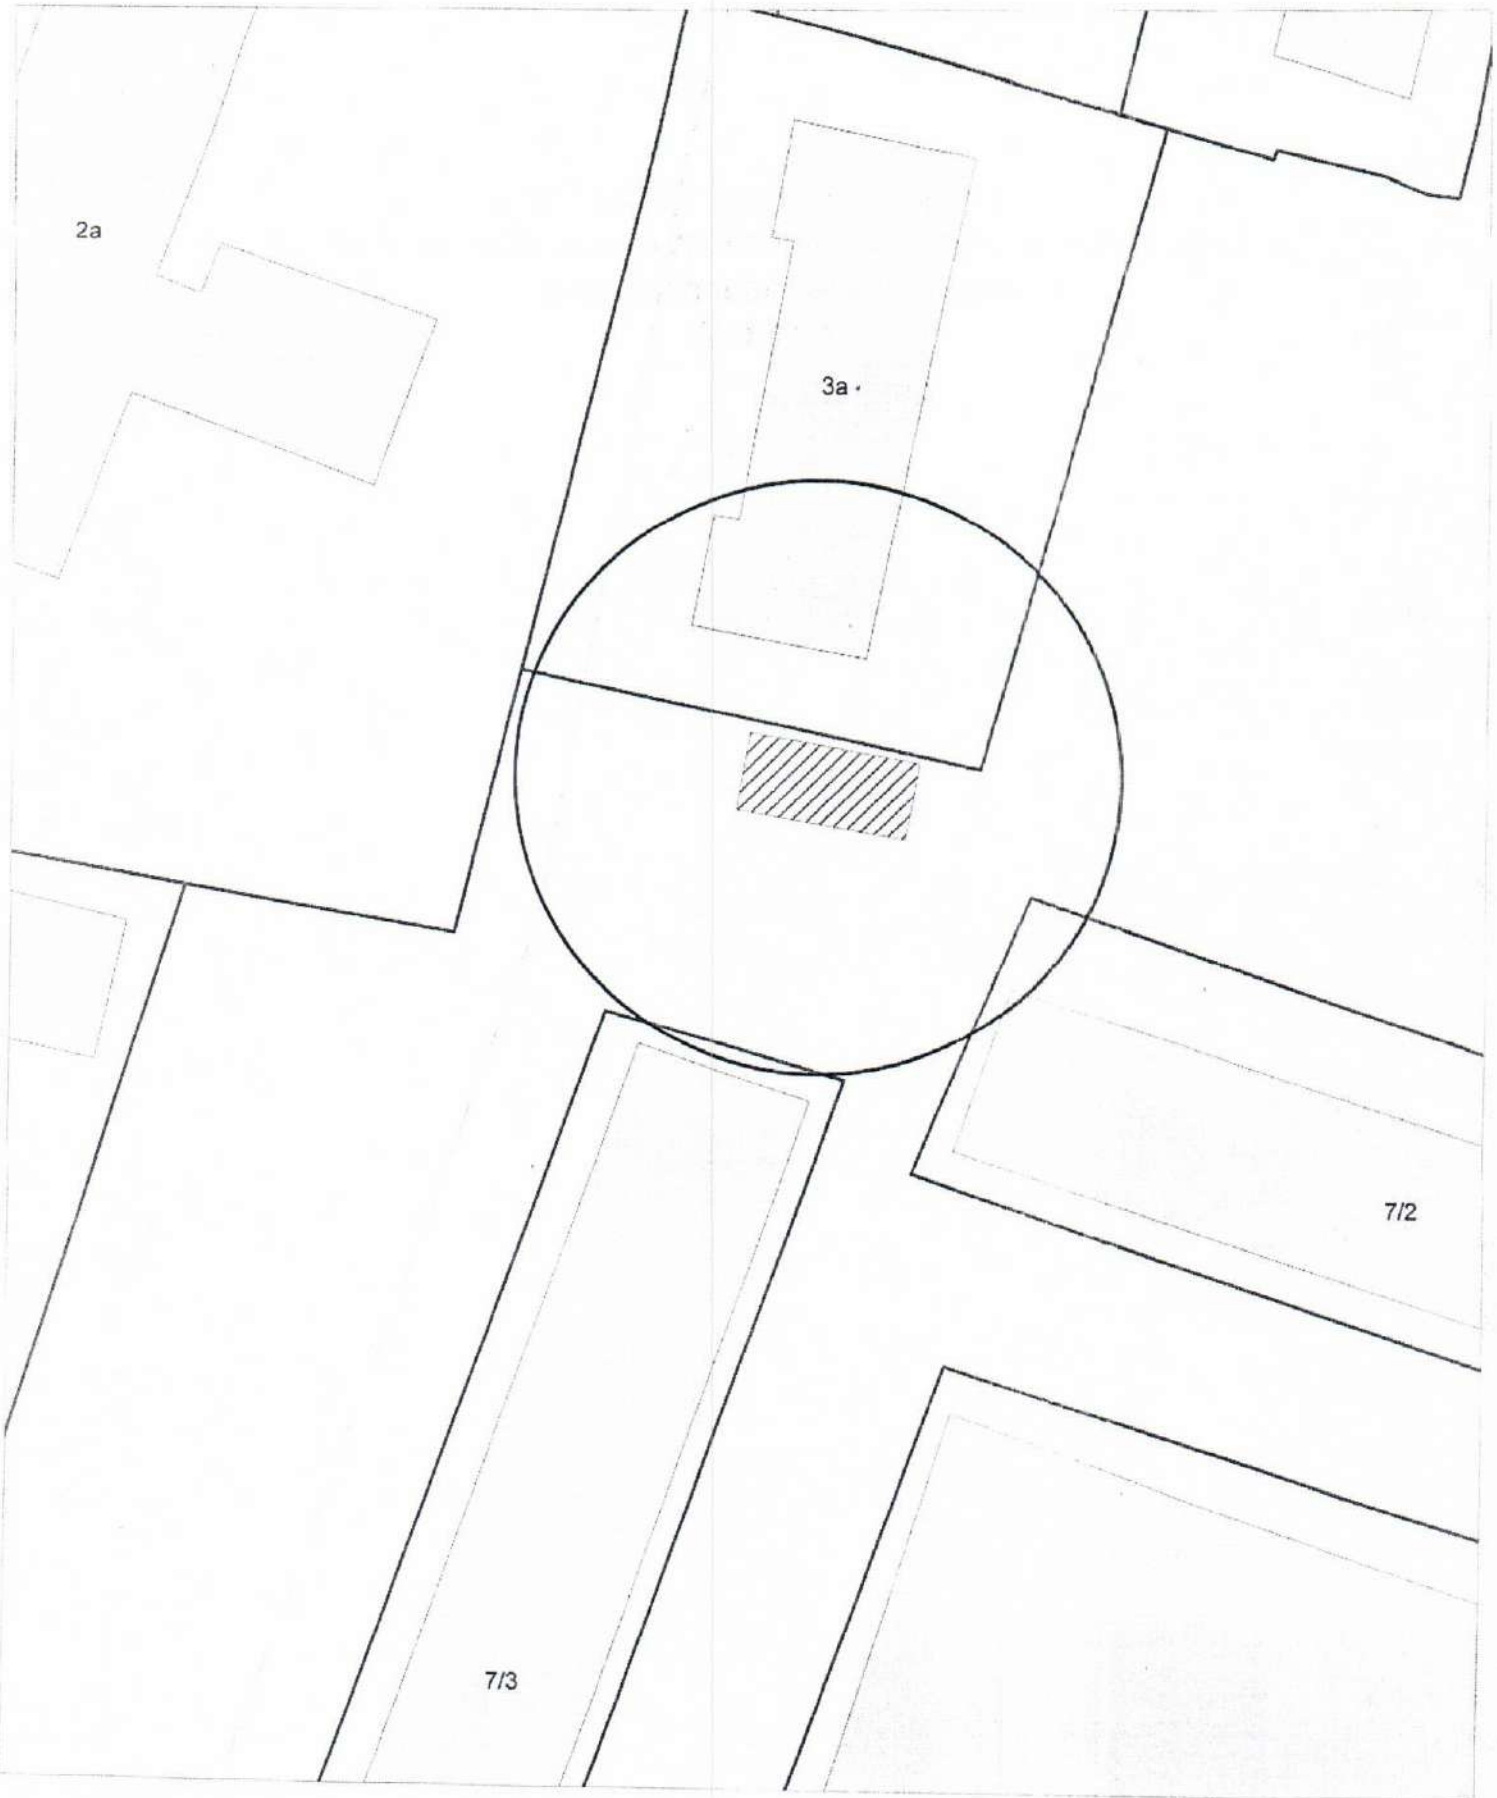

Карта-схема территории
размещения нестационарного объекта по ул. Чапаева, (7/2)
на топографическом плане
М 1:500