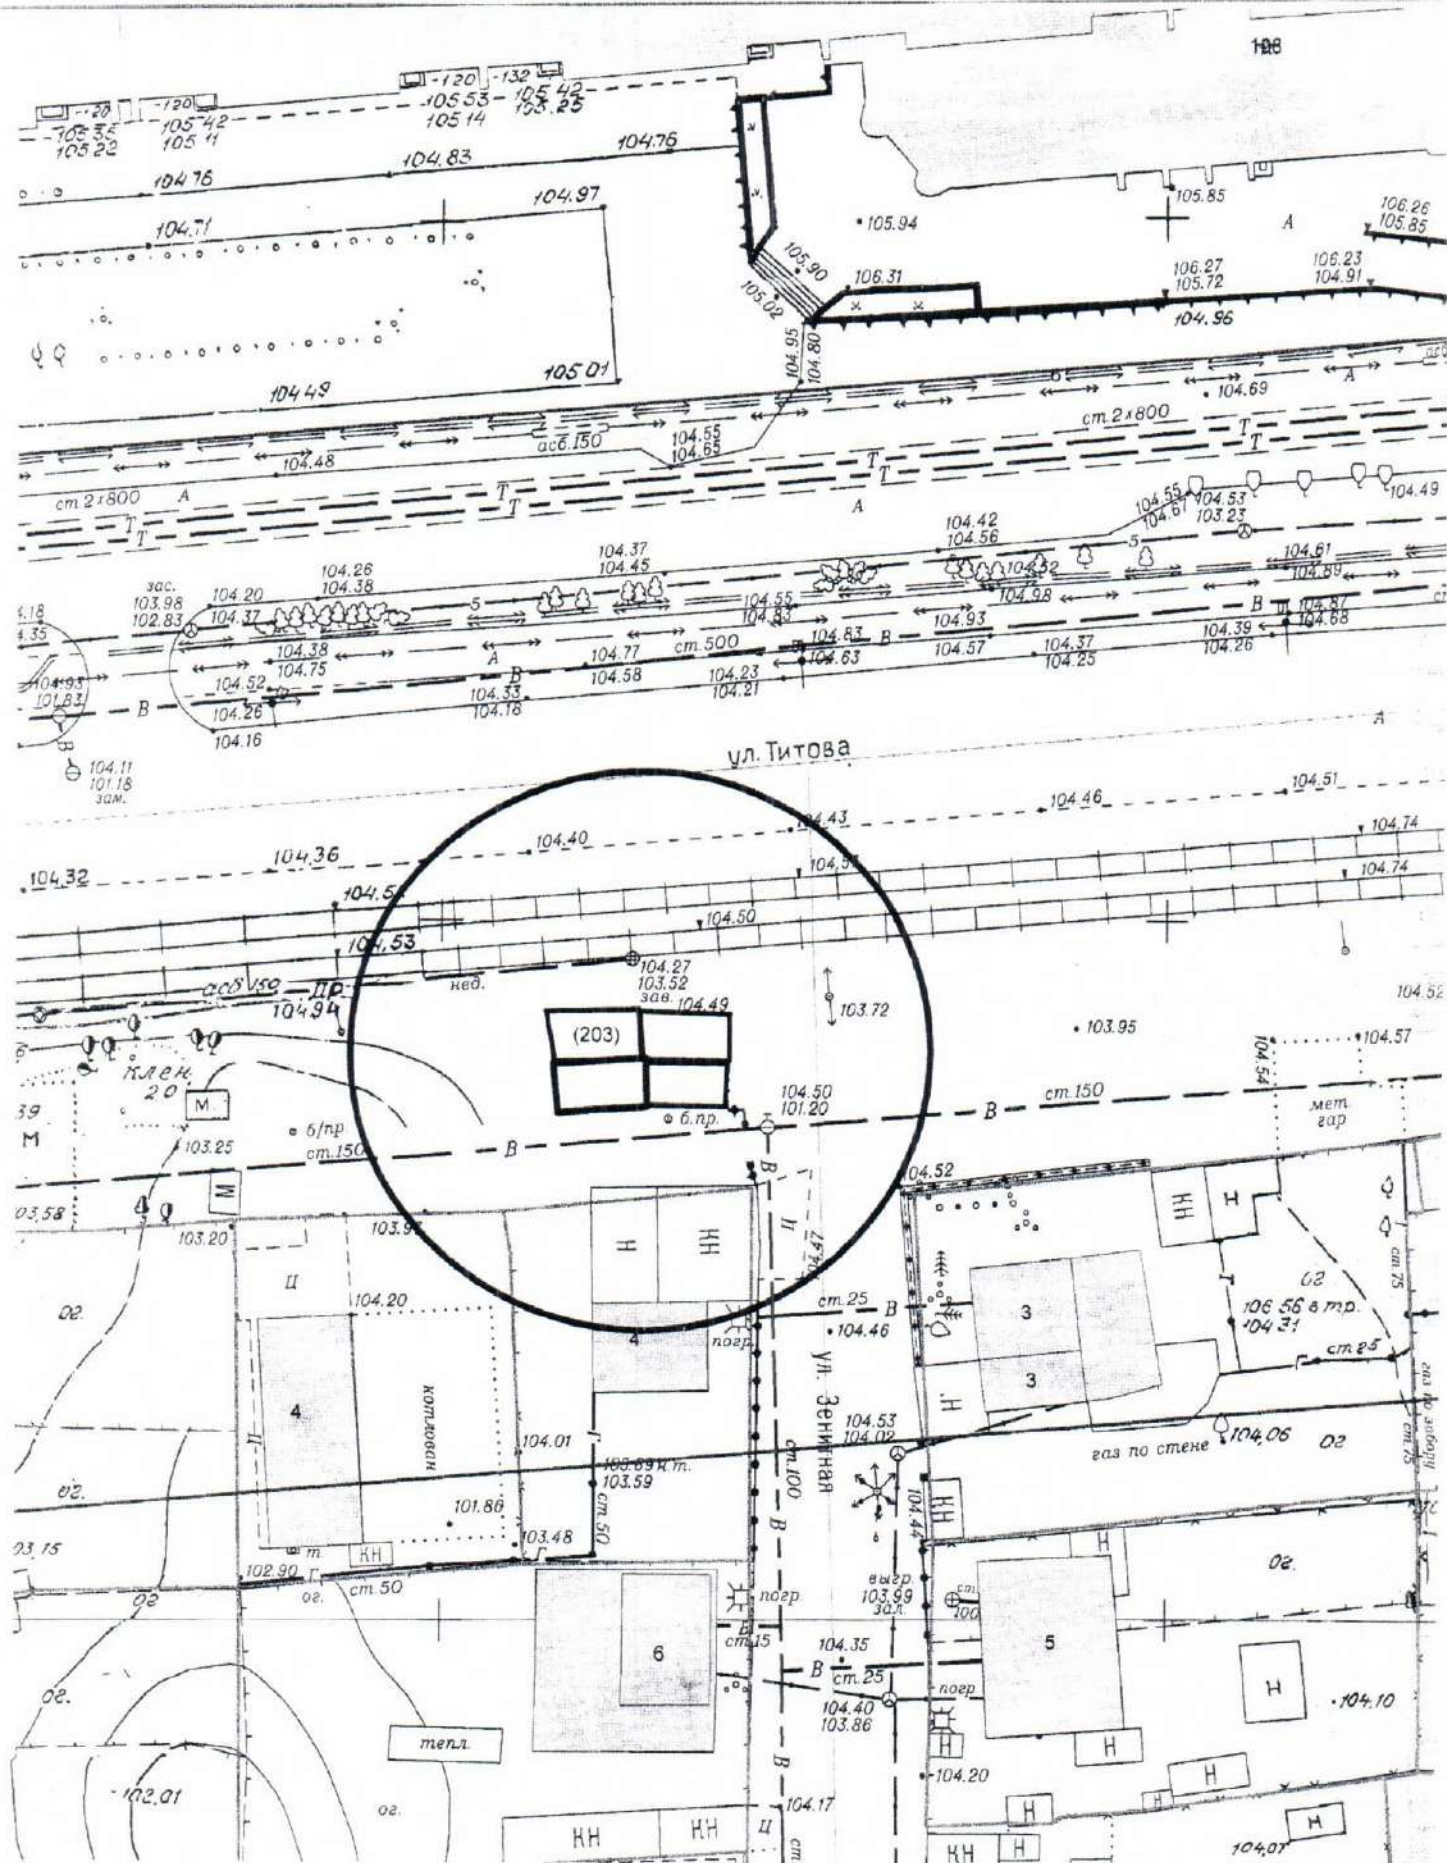

карта-схема территории

по адресному ориентиру: ул. Титова, 203
на топографическом плане М 1:500