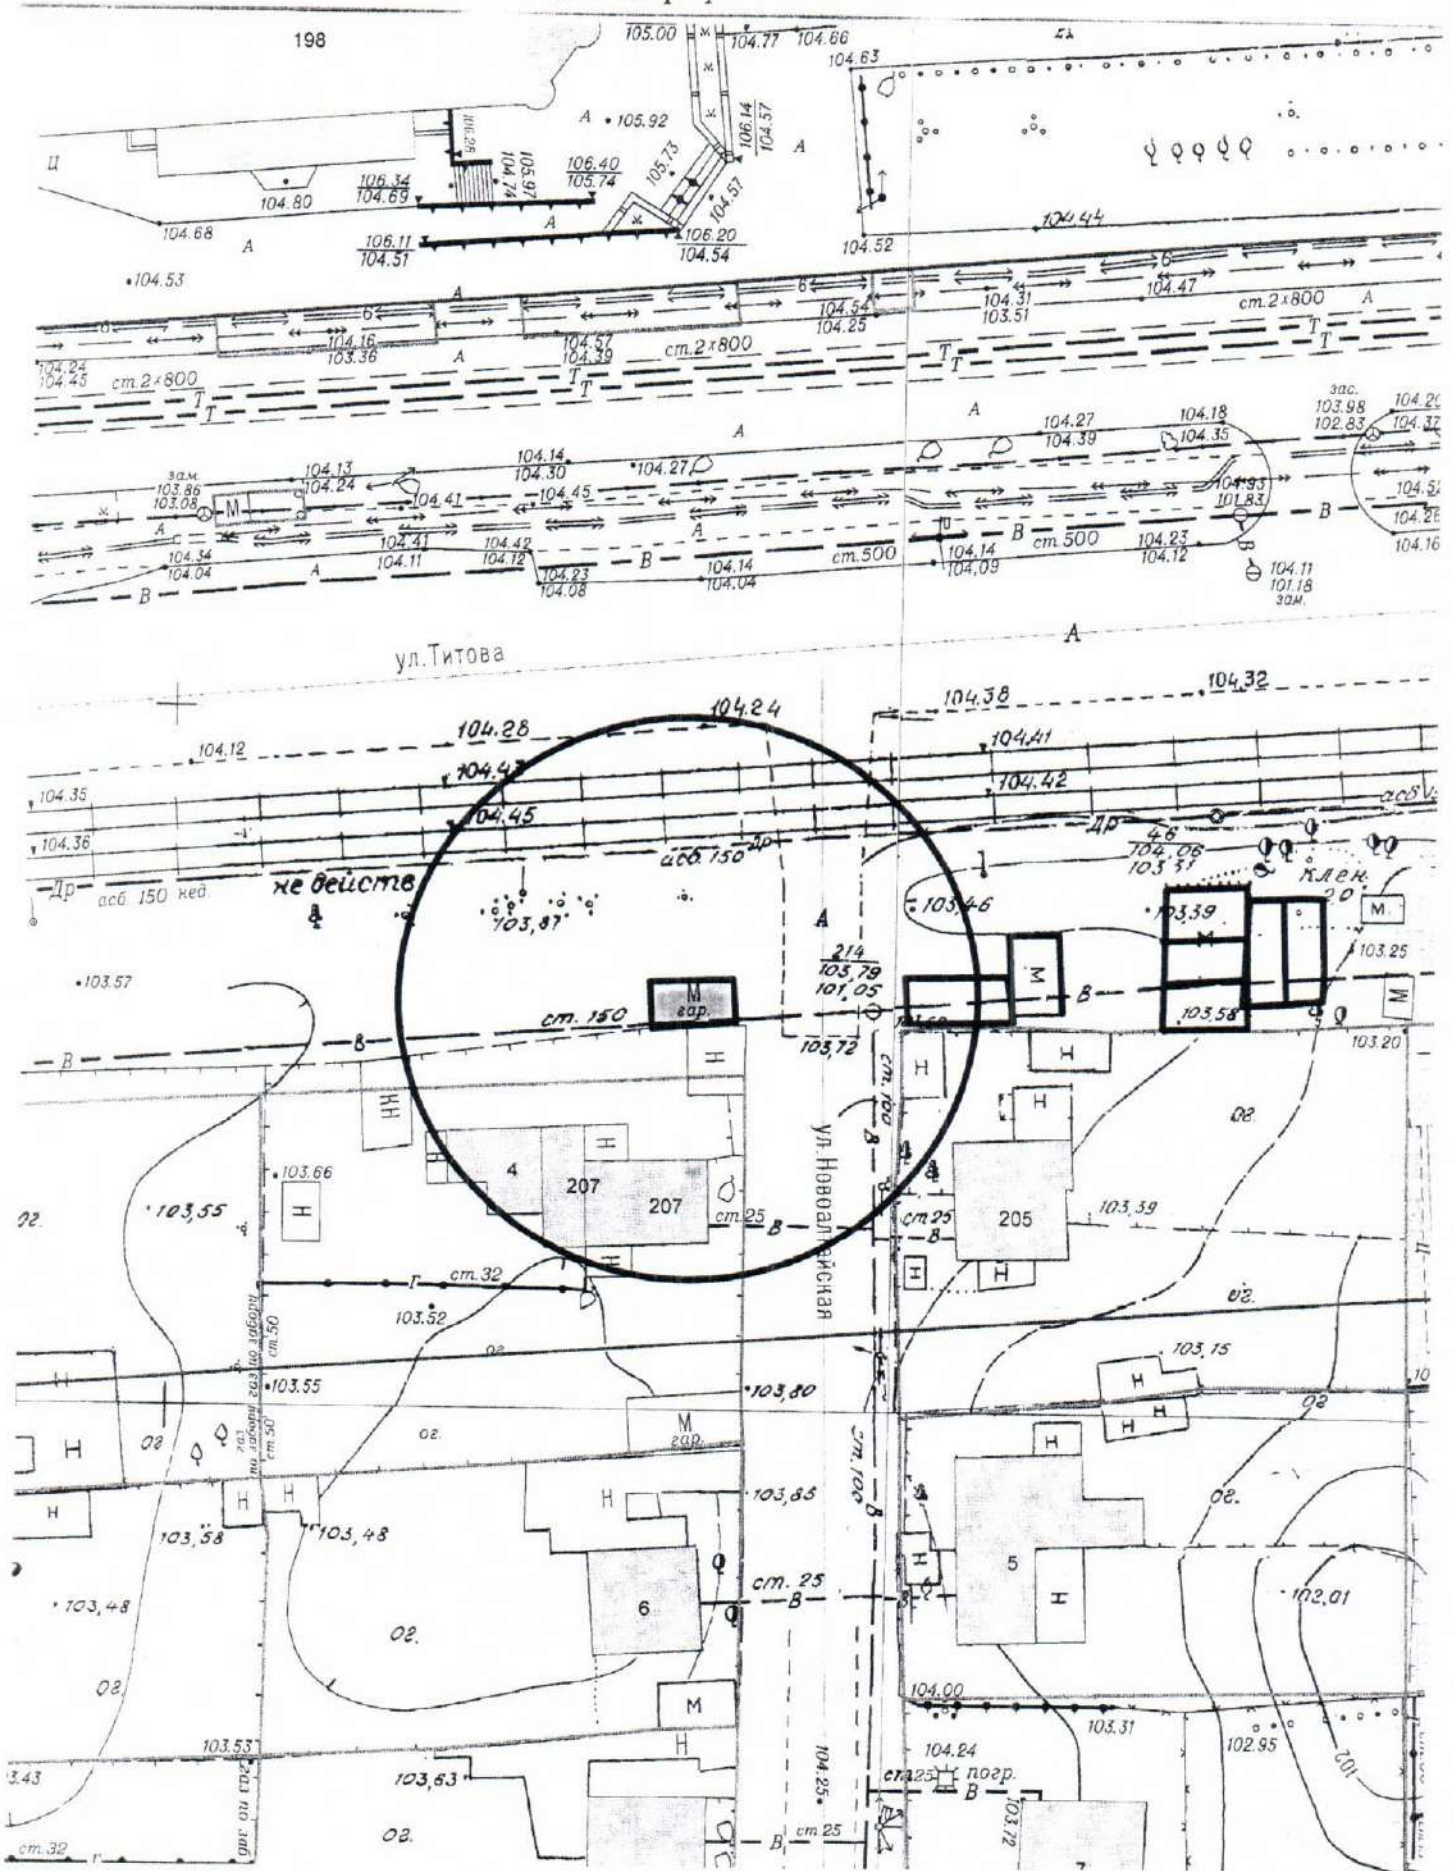

КАРТА-СХЕМА территории
 по адресному ориентиру: г. Новосибирск, ул. Б.Хмельницкого, (40)
 на топографическом плане М 1:500

Условные обозначения:

 - нестационарный объект ООО "ВолКо"

КАРТА-СХЕМА территории
по адресному ориентиру: г. Новосибирск, ул. Б.Хмельницкого, (54)
на топографическом плане М 1:500

Карта-схема территории

по адресному ориентиру: ул. Титова, 207
на топографическом плане М 1:500

**Карта-схема территории
по адресному ориентиру улица Журавлева, (11)
на топографическом плане М 1:500**

Карта-схема территории
по адресному ориентиру улица Лескова, (237)
на топографическом плане М 1:500

Карта-схема территории
по адресному ориентиру улица Стофато, (10/1)
на топографическом плане М 1:500

Карта-схема территории
по адресному ориентиру улица Московская, (227)
на топографическом плане М 1:500

**Карта-схема территории
по адресному ориентиру улица Московская, (231)
на топографическом плане М 1:500**

Карта-схема территории
по адресному ориентиру улица Гаранина, (21)
на топографическом плане М 1:500