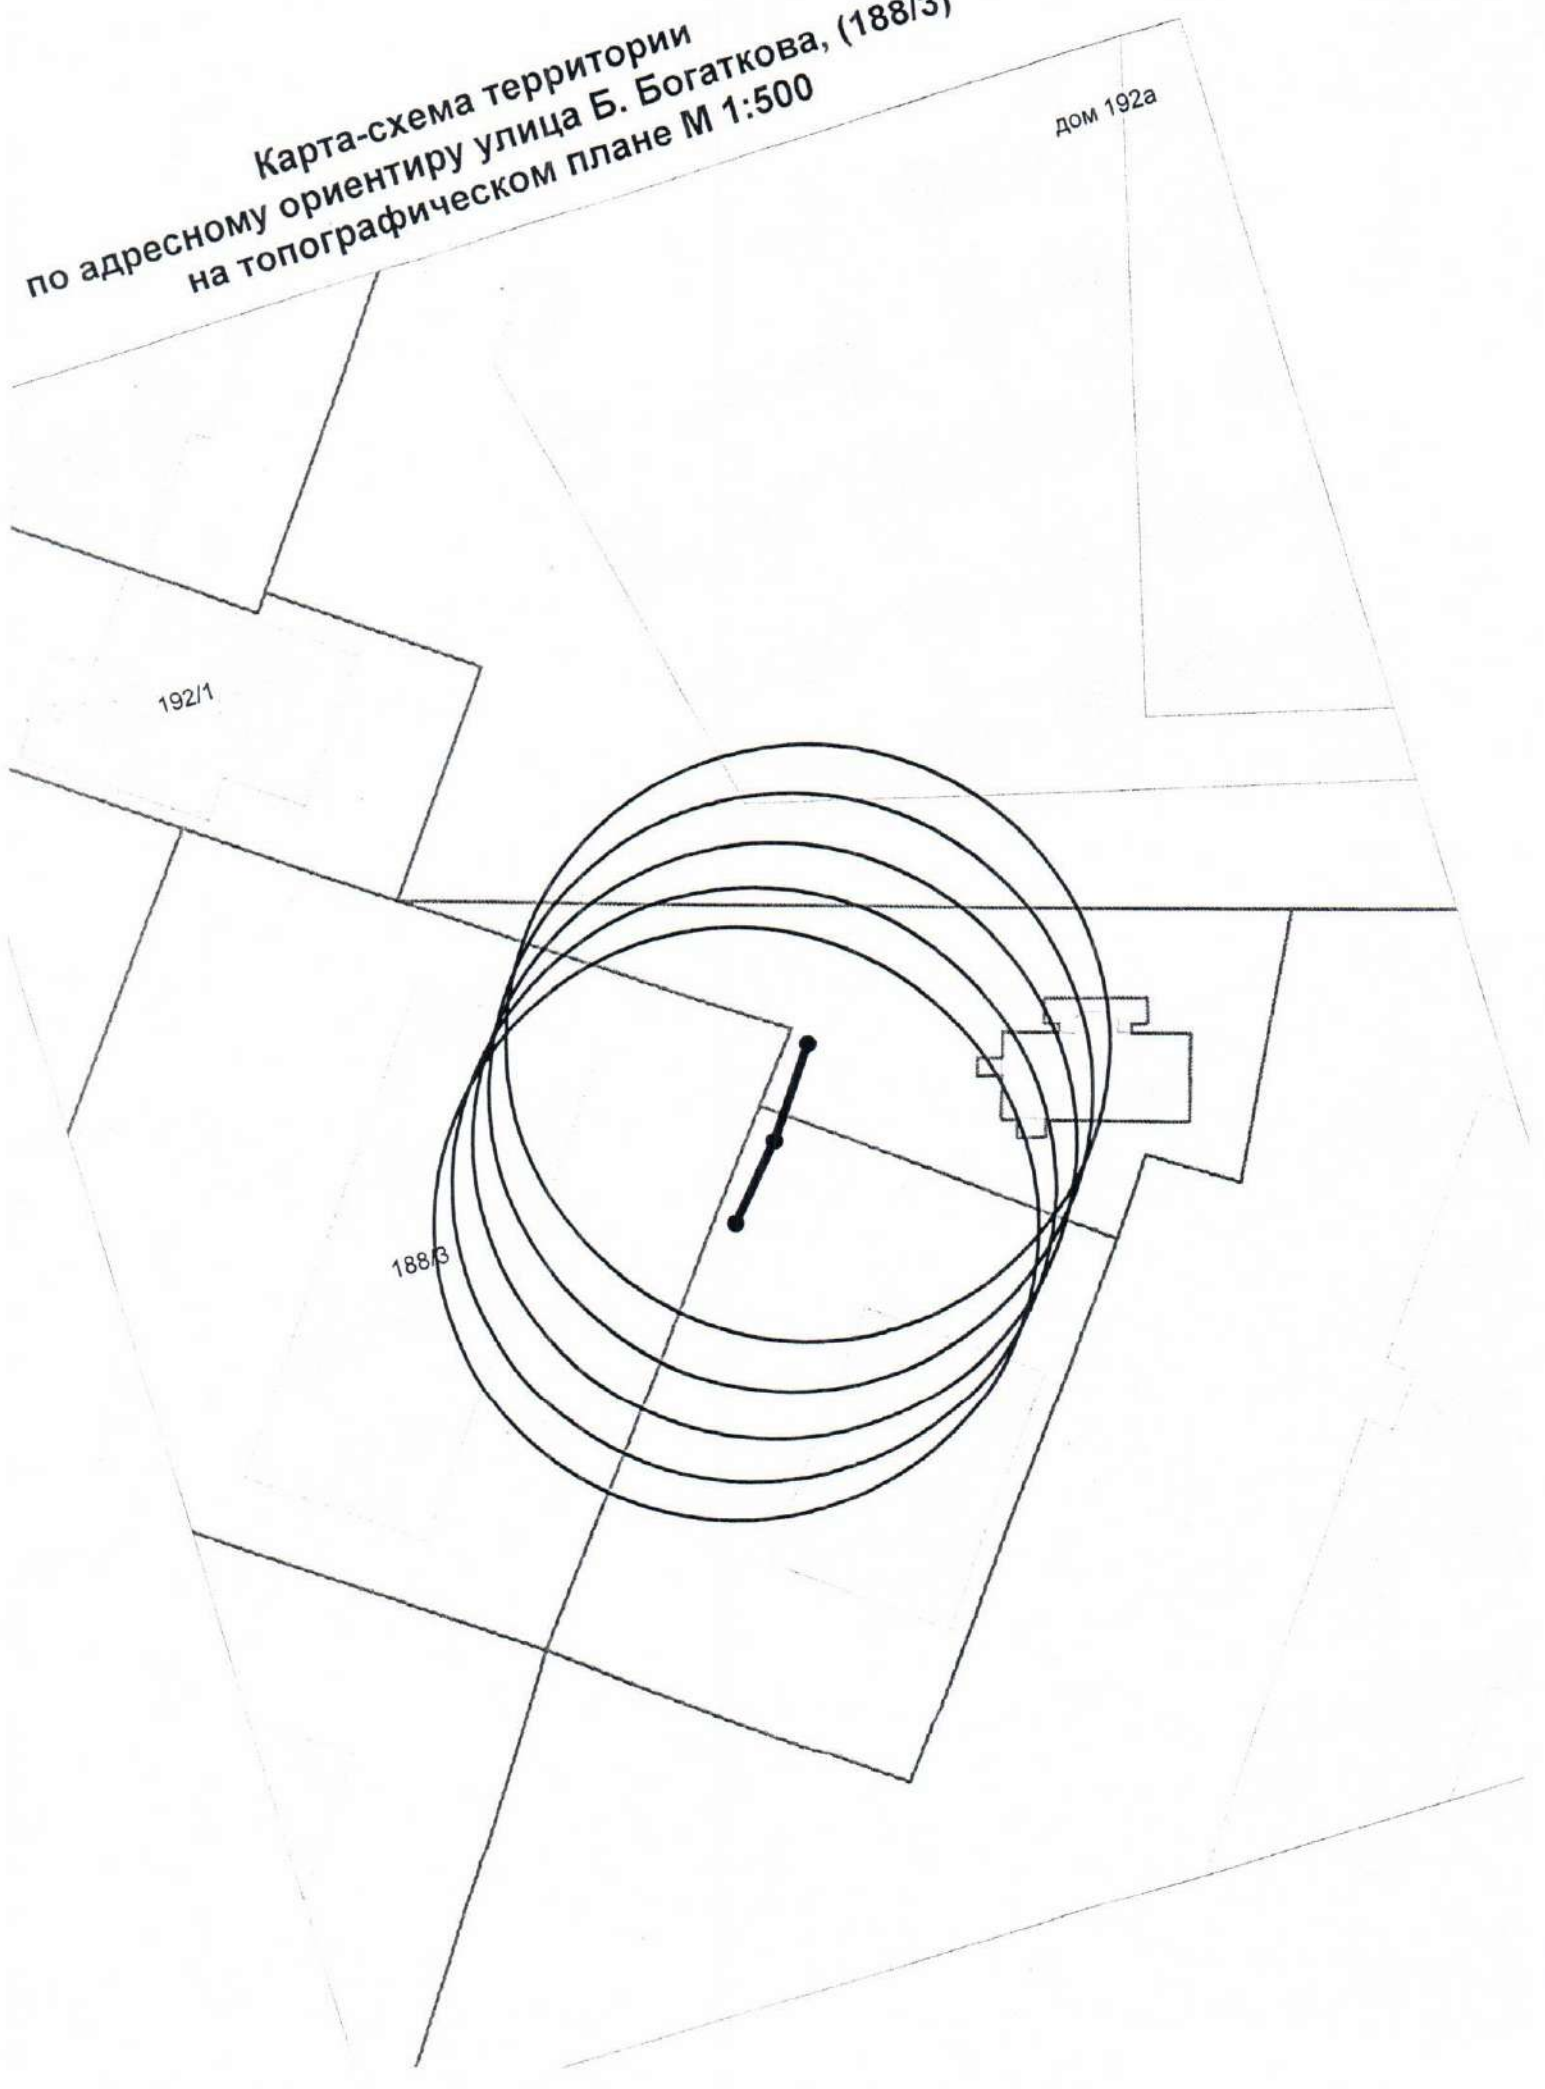

КАРТА-СХЕМА территории
 по адресному ориентиру: г. Новосибирск, ул. Б.Хмельницкого, (40)
 на топографическом плане М 1:500

Условные обозначения:

 - нестационарный объект ООО "ВолКо"

КАРТА-СХЕМА территории
по адресному ориентиру: г. Новосибирск, ул. Б.Хмельницкого, (54)
на топографическом плане М 1:500

**Карта-схема территории
по адресному ориентиру улица Московская, (231)
на топографическом плане М 1:500**

Карта-схема территории
по адресному ориентиру улица Гаранина, (21)
на топографическом плане М 1:500

188/3

21

Карта-схема территории
по адресному ориентиру улица Б. Богаткова, (188/3)
на топографическом плане М 1:500

дом 192а

192/1

188/3

Карта-схема территории
по адресному ориентиру улица Есенина, (55 к. 6)
на топографическом плане М 1:500

**Карта - схема с адресным ориентиром:
ул. Линейная, (32/2 к1)
на топографическом плане 1:600**

Схема размещения нестационарных объектов