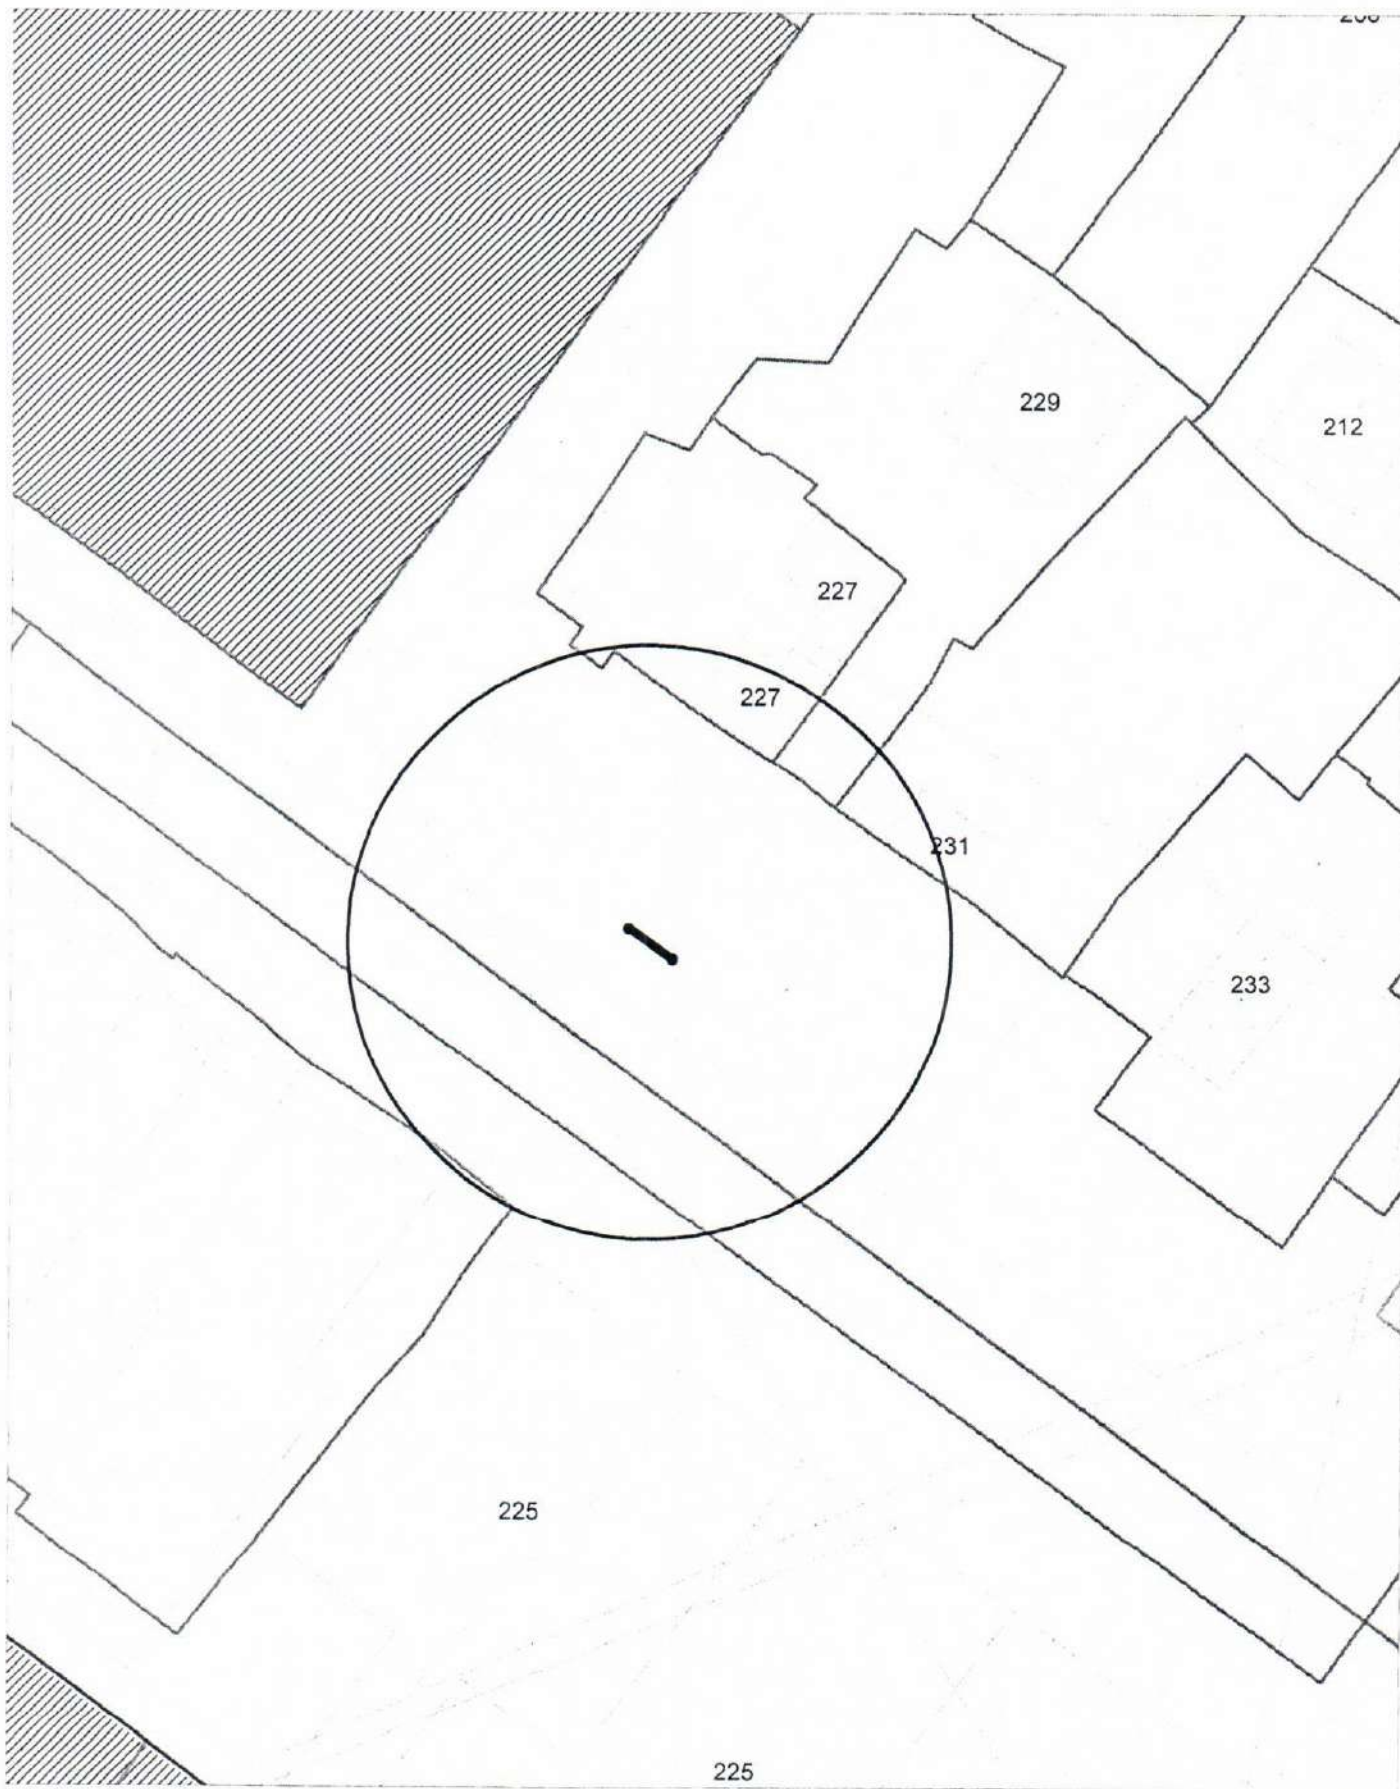

КАРТА-СХЕМА территории
 по адресному ориентиру: г. Новосибирск, ул. Б.Хмельницкого, (40)
 на топографическом плане М 1:500

Условные обозначения:

 - нестационарный объект ООО "ВолКо"

КАРТА-СХЕМА территории
по адресному ориентиру: г. Новосибирск, ул. Б.Хмельницкого, (54)
на топографическом плане М 1:500

Карта-схема территории

по адресному ориентиру: ул. Титова, 207
на топографическом плане М 1:500

**Карта-схема территории
по адресному ориентиру улица Журавлева, (11)
на топографическом плане М 1:500**

Карта-схема территории
по адресному ориентиру улица Лескова, (237)
на топографическом плане М 1:500

Карта-схема территории
по адресному ориентиру улица Стофато, (10/1)
на топографическом плане М 1:500

Карта-схема территории
по адресному ориентиру улица Московская, (227)
на топографическом плане М 1:500

**Карта-схема территории
по адресному ориентиру улица Московская, (231)
на топографическом плане М 1:500**

Карта-схема территории
по адресному ориентиру улица Гаранина, (21)
на топографическом плане М 1:500