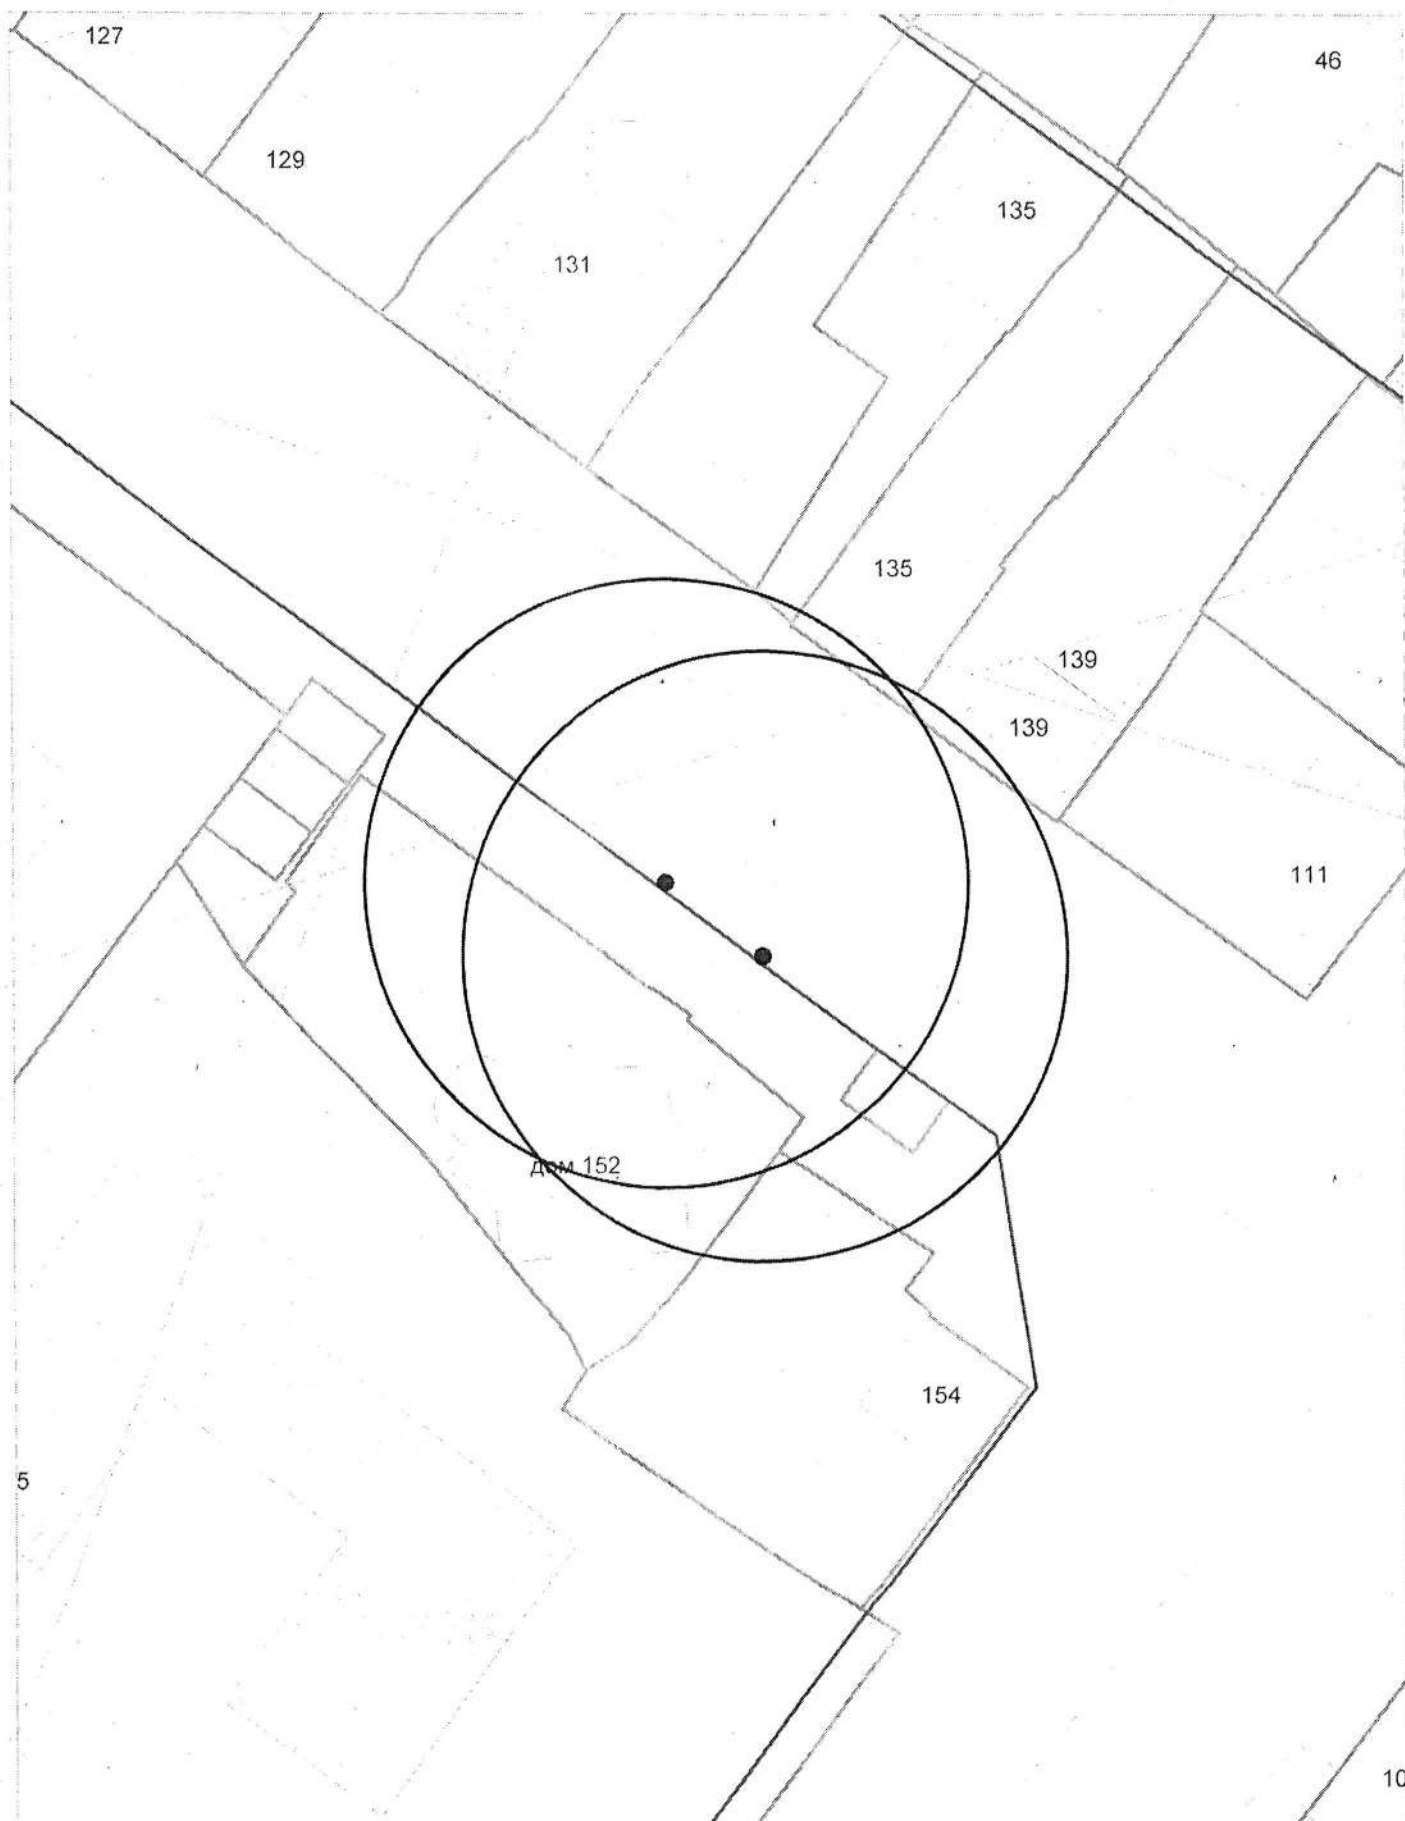

Карта - схема
с адресным ориентиром: Гусинобродское шоссе, (37)
на мтопографическом плане М 1:500

Карта - схема
с адресным ориентиром: Гусинобродское шоссе, (37)
на топографическом плане М 1:500

Карта - схема

с адресным ориентиром: Гусинобродское шоссе, (37)
на топографическом плане М 1:500

Карта-схема территории

по адресному ориентиру: пр. К. Маркса, (31)
на топографическом плане М 1:500

Карта-схема территории

Карта-схема территории
по адресному ориентиру ул. Добролюбова, 239
на топографическом плане М 1:500

Карта-схема территории
по адресному ориентиру ул. Добролюбова, 239
на топографическом плане М 1:500

Карта-схема территории
по адресному ориентиру ул. Лескова, 152
на топографическом плане М 1:500

**Карта-схема с адресным ориентиром: Красный проспект, (101)
на топографическом плане 1:700**

**Карта-схема с адресным ориентиром: Красный проспект, (37)
на топографическом плане 1:700**

Карта-схема, по адресу: ул. Ленина, д. 3
М 1:500