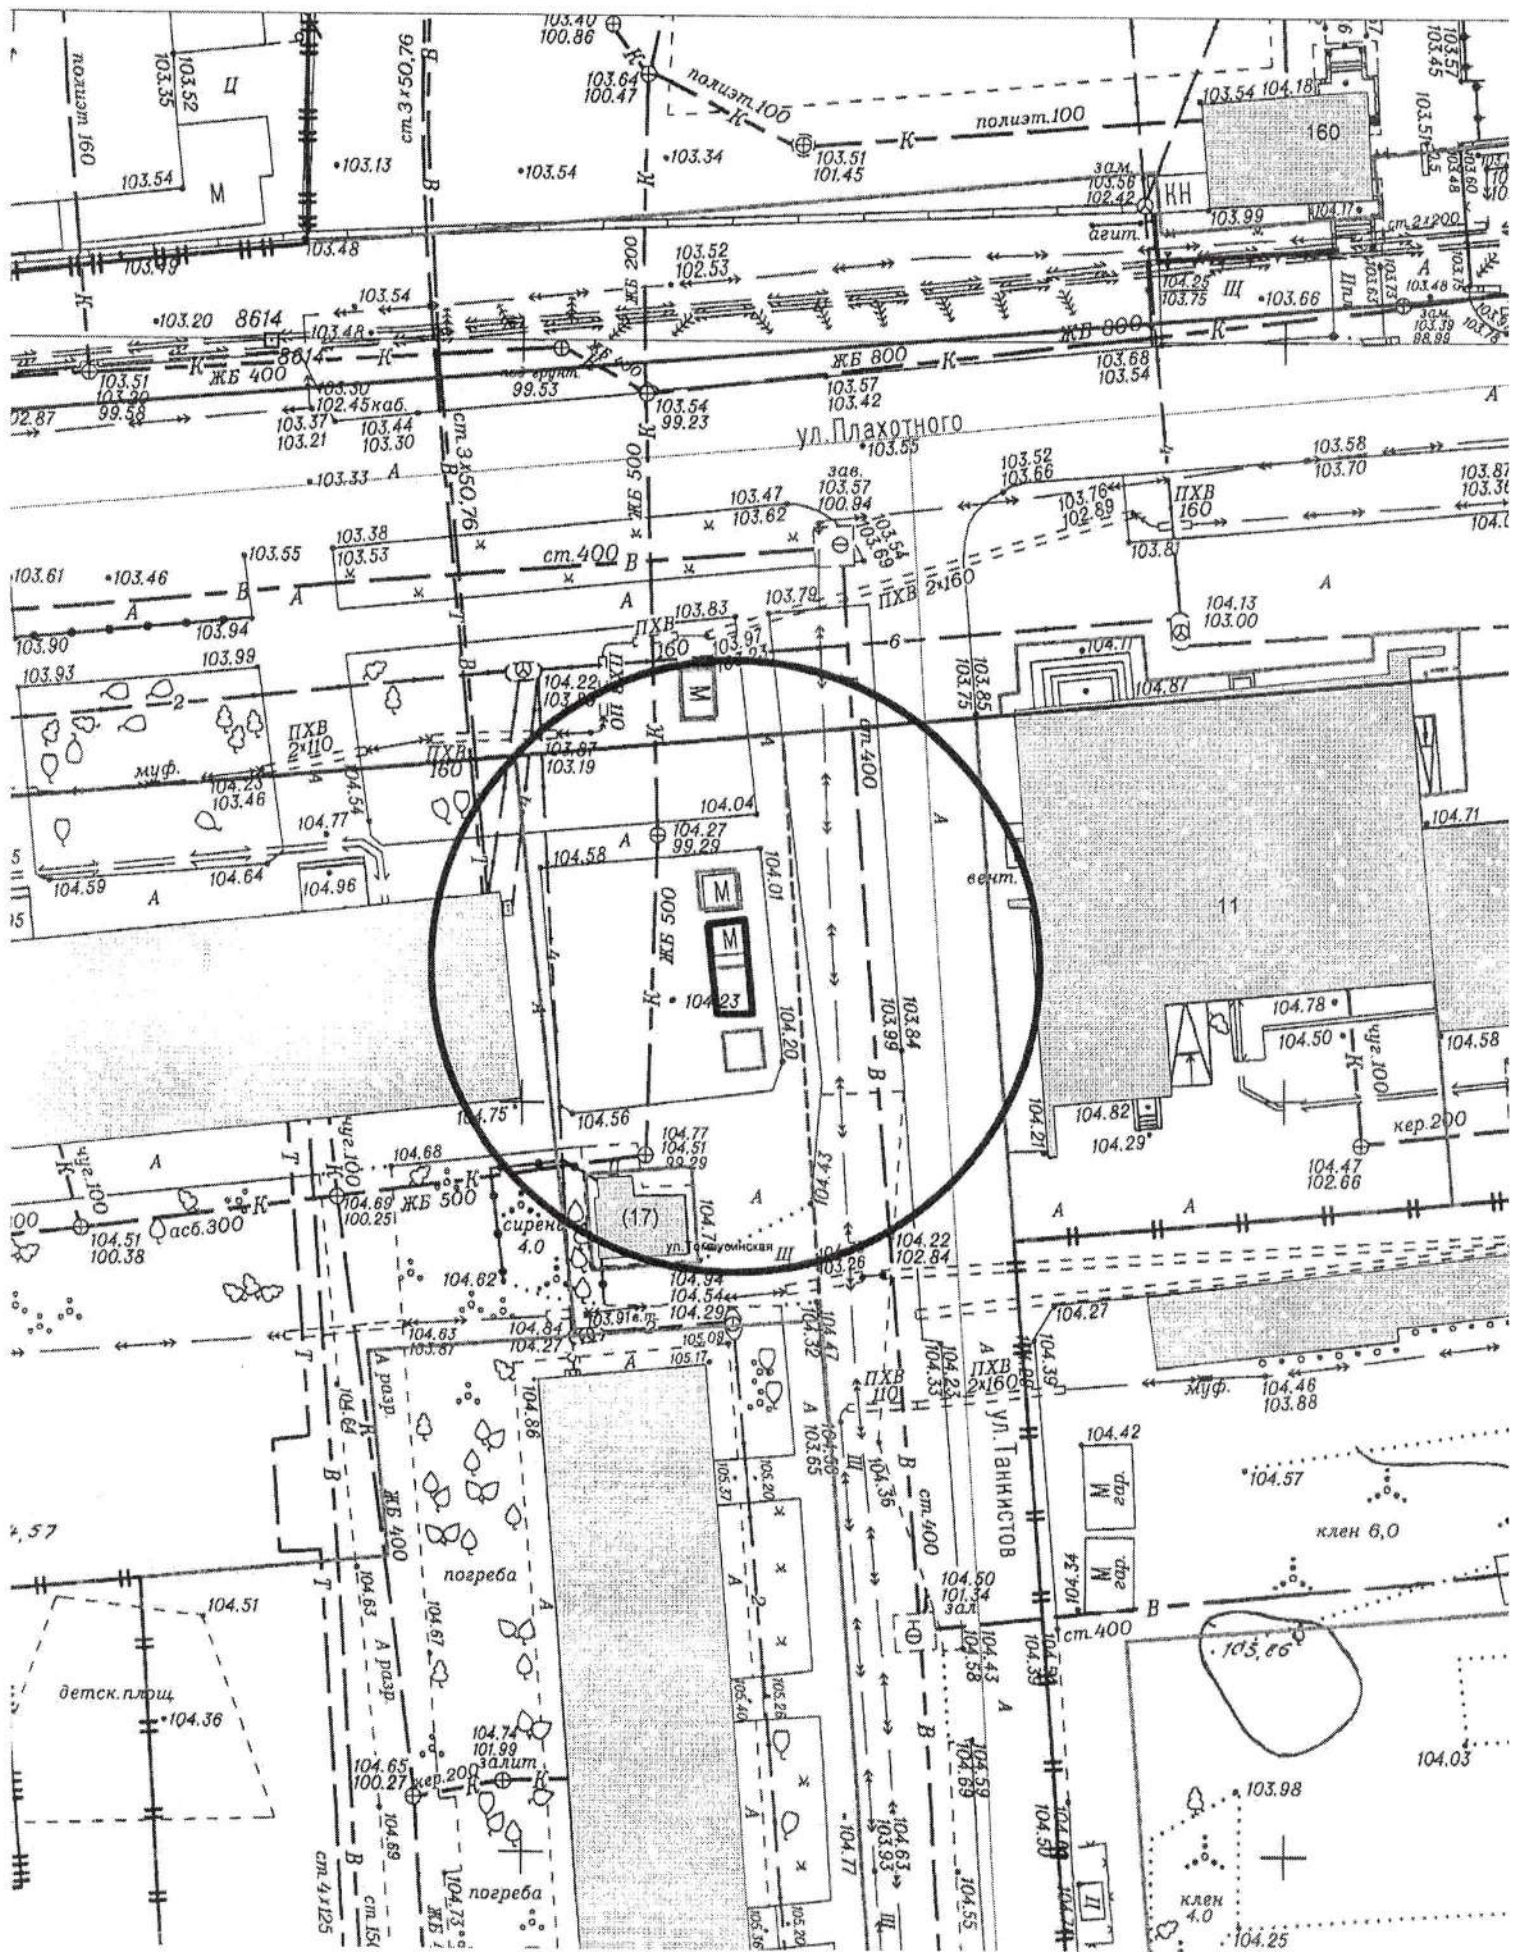

Карта - схема
с адресным ориентиром: Гусинобродское шоссе, (37)
на мтопографическом плане М 1:500

Карта - схема
с адресным ориентиром: Гусинобродское шоссе, (37)
на топографическом плане М 1:500

Карта - схема

с адресным ориентиром: Гусинобродское шоссе, (37)
на топографическом плане М 1:500

Карта-схема территории

по адресному ориентиру: пр. К. Маркса, (31)
на топографическом плане М 1:500

Карта-схема территории

по адресному ориентиру: ул. Танкистов. (21)
на топографическом плане М 1:500

Карта-схема территории

по адресному ориентиру: ул. Танкистов. (21)

на топографическом плане М 1:500

Карта-схема территории
по адресному ориентиру Гусинобродское шоссе, 68 к. 1
на топографическом плане М 1:500

**Карта-схема с адресным ориентиром: Красный проспект, (101)
на топографическом плане 1:700**

**Карта-схема с адресным ориентиром: Красный проспект, (37)
на топографическом плане 1:700**

Карта-схема, по адресу: ул. Ленина, д. 3
М 1:500