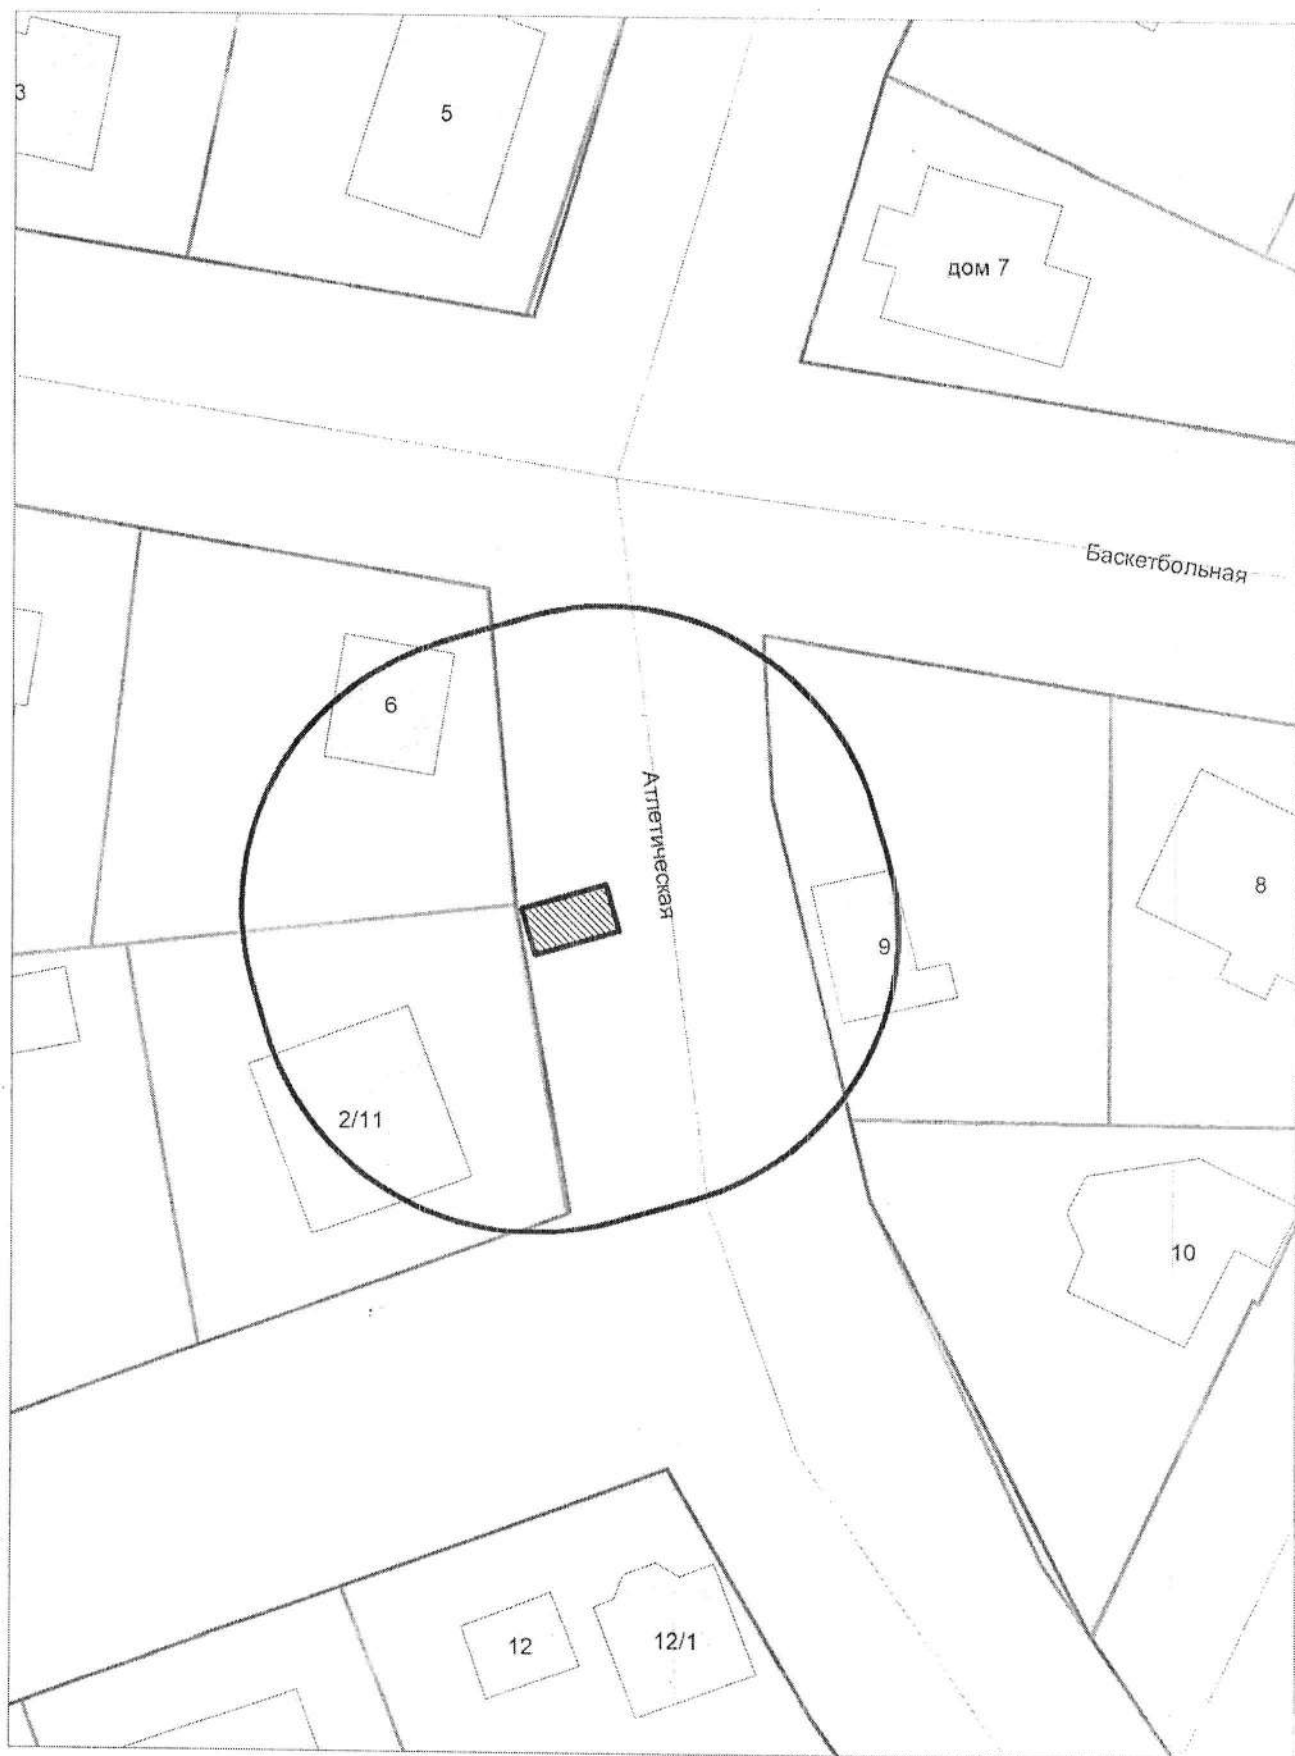

Карта - схема
с адресным ориентиром: ул. Есенина, (43/1)
на топографическом плане М 1:500

Карта - схема
с адресным ориентиром: ул. Полякова, (2/11)
на топографическом плане М 1:500

Карта - схема
с адресным ориентиром: Гусинобродское шоссе, (37)
на топографическом плане М 1:500

Карта - схема
с адресным ориентиром: Гусинобродское шоссе, (37)
на мтопографическом плане М 1:500

Карта - схема
с адресным ориентиром: Гусинобродское шоссе, (37)
на топографическом плане М 1:500

Карта - схема

с адресным ориентиром: Гусинобродское шоссе, (37)
на топографическом плане М 1:500

Карта-схема территории

по адресному ориентиру: пр. К. Маркса, (31)
на топографическом плане М 1:500

Карта-схема территории

Карта-схема территории
по адресному ориентиру ул. Добролюбова, 239
на топографическом плане М 1:500

Карта-схема территории
по адресному ориентиру ул. Добролюбова, 239
на топографическом плане М 1:500

Карта-схема территории
по адресному ориентиру ул. Лескова, 152
на топографическом плане М 1:500