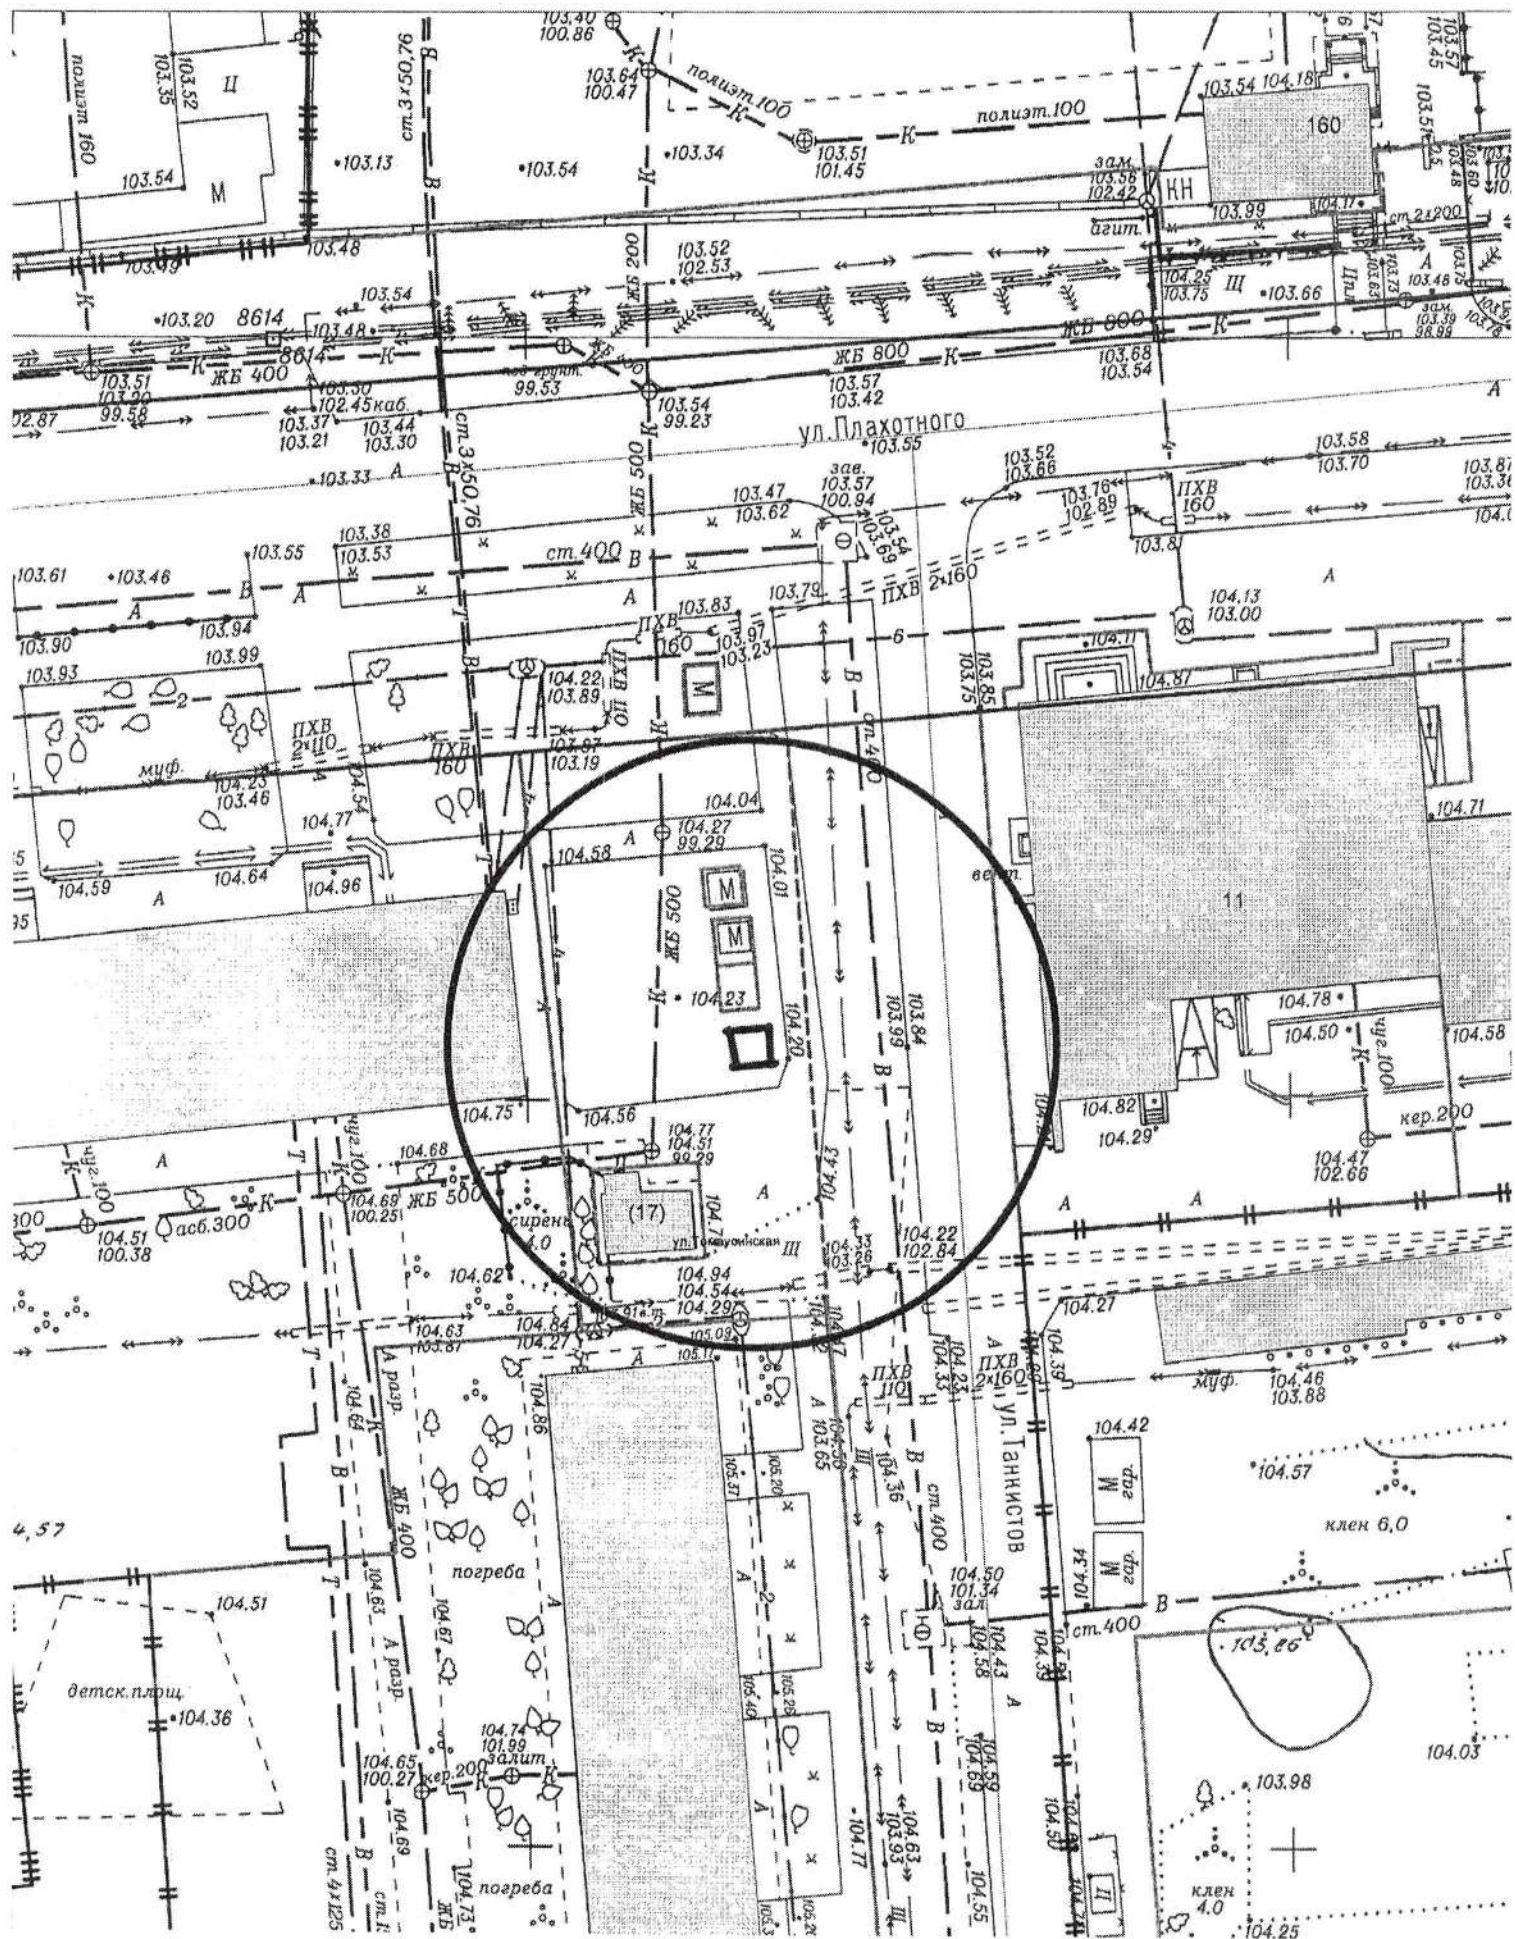

Карта - схема
с адресным ориентиром: Гусинобродское шоссе, (37)
на мтопографическом плане М 1:500

Карта - схема
с адресным ориентиром: Гусинобродское шоссе, (37)
на топографическом плане М 1:500

Карта - схема

с адресным ориентиром: Гусинобродское шоссе, (37)
на топографическом плане М 1:500

Карта-схема территории

по адресному ориентиру: пр. К. Маркса, (31)
на топографическом плане М 1:500

Карта-схема территории

по адресному ориентиру: ул. Танкистов. (21)
на топографическом плане М 1:500

Карта-схема территории

по адресному ориентиру: ул. Танкистов. (21)

на топографическом плане М 1:500

Карта-схема территории
по адресному ориентиру Гусинобродское шоссе, 68 к. 1
на топографическом плане М 1:500

**Карта-схема с адресным ориентиром: Красный проспект, (101)
на топографическом плане 1:700**

**Карта-схема с адресным ориентиром: Красный проспект, (37)
на топографическом плане 1:700**

Карта-схема, по адресу: ул. Ленина, д. 3
М 1:500