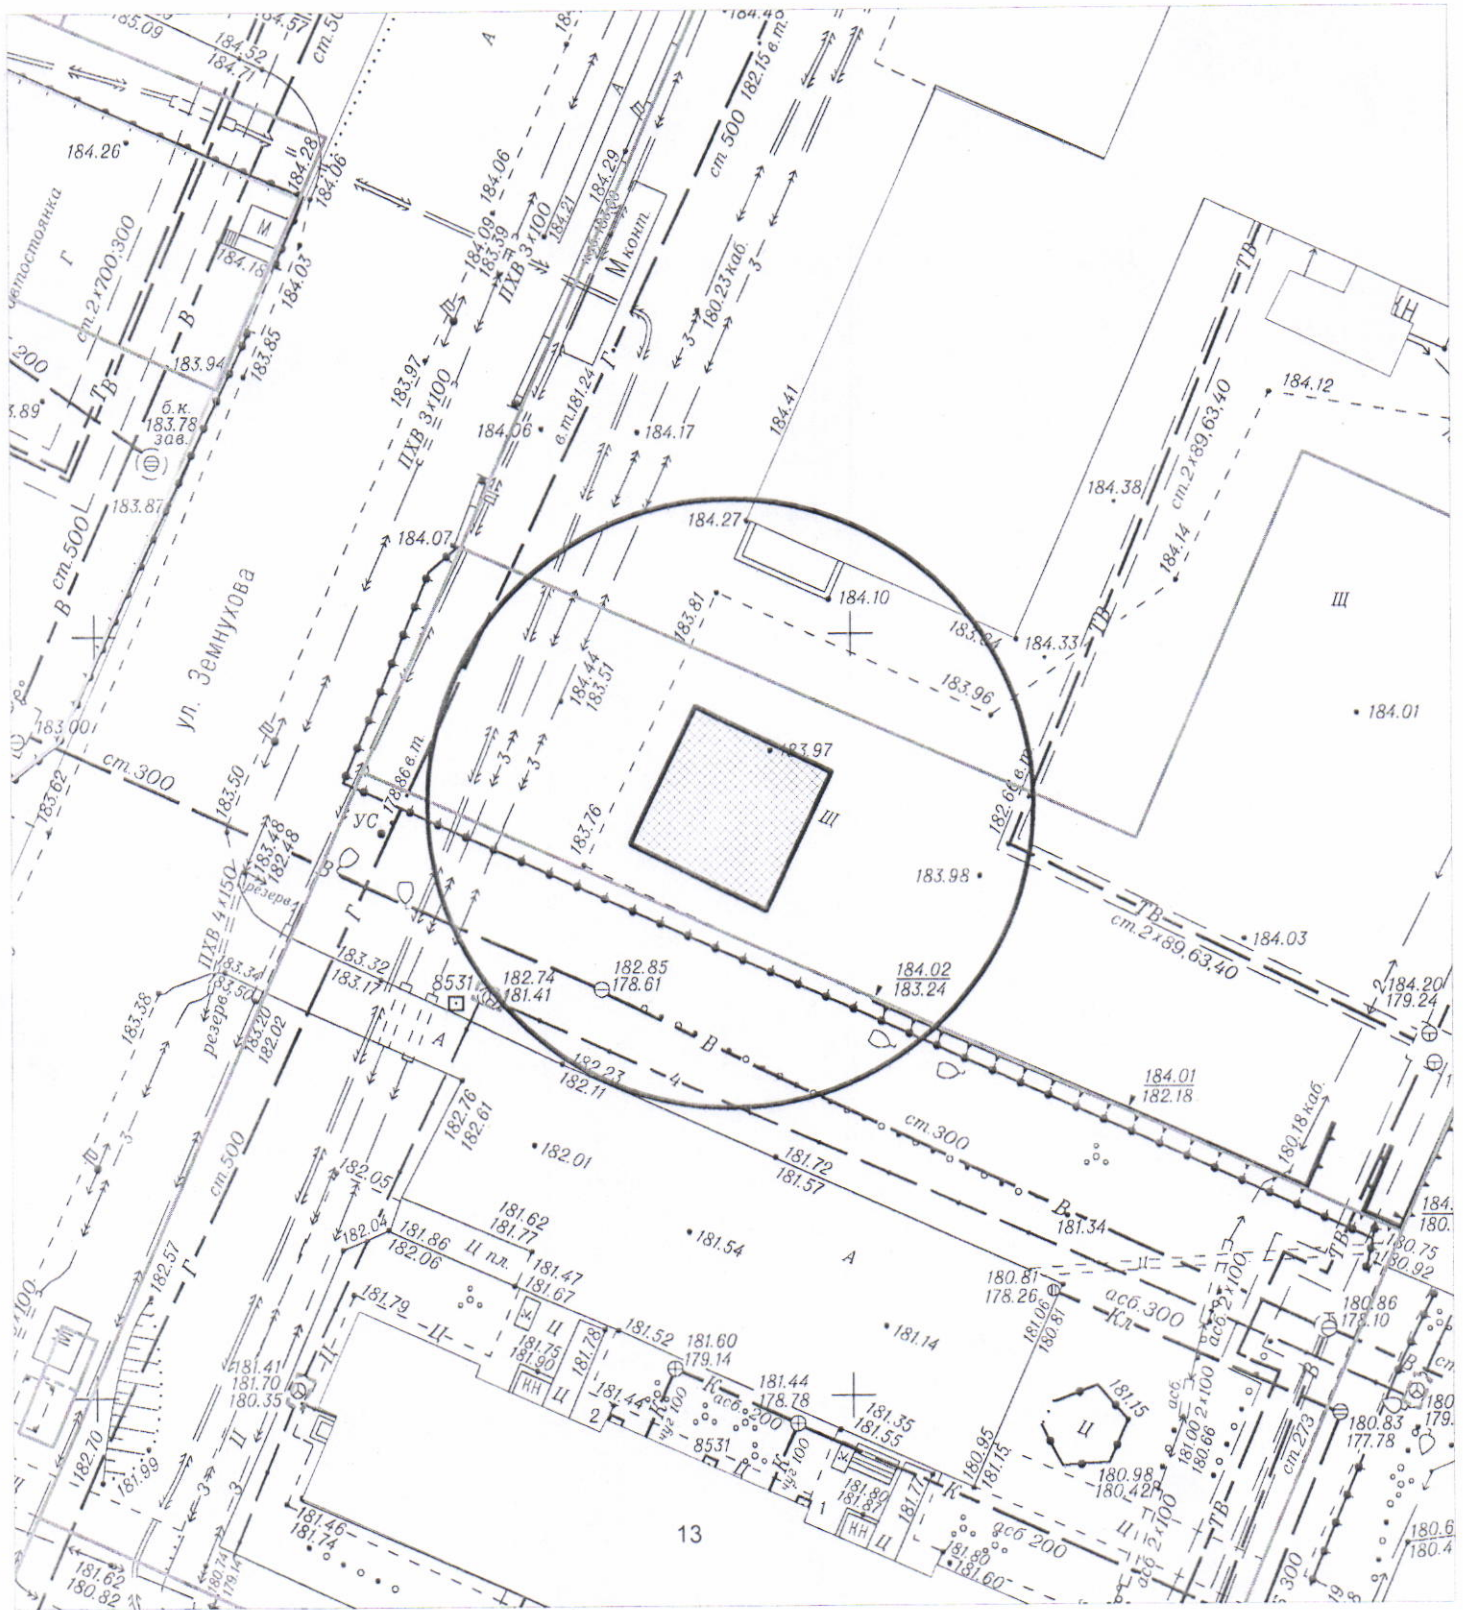

Схема территории по адресу: ул. Есенина, (67)
в масштабе М 1:500

КАРТА - СХЕМА территории
 по адресному ориентиру: г. Новосибирск, ул. Земнухова, (15)
 на топографическом плане М 1:500

Условные обозначения:

Карта-схема территории
по адресному ориентиру ул. Ключ-Камышенское Плато, 8/1
на топографическом плане М 1:500