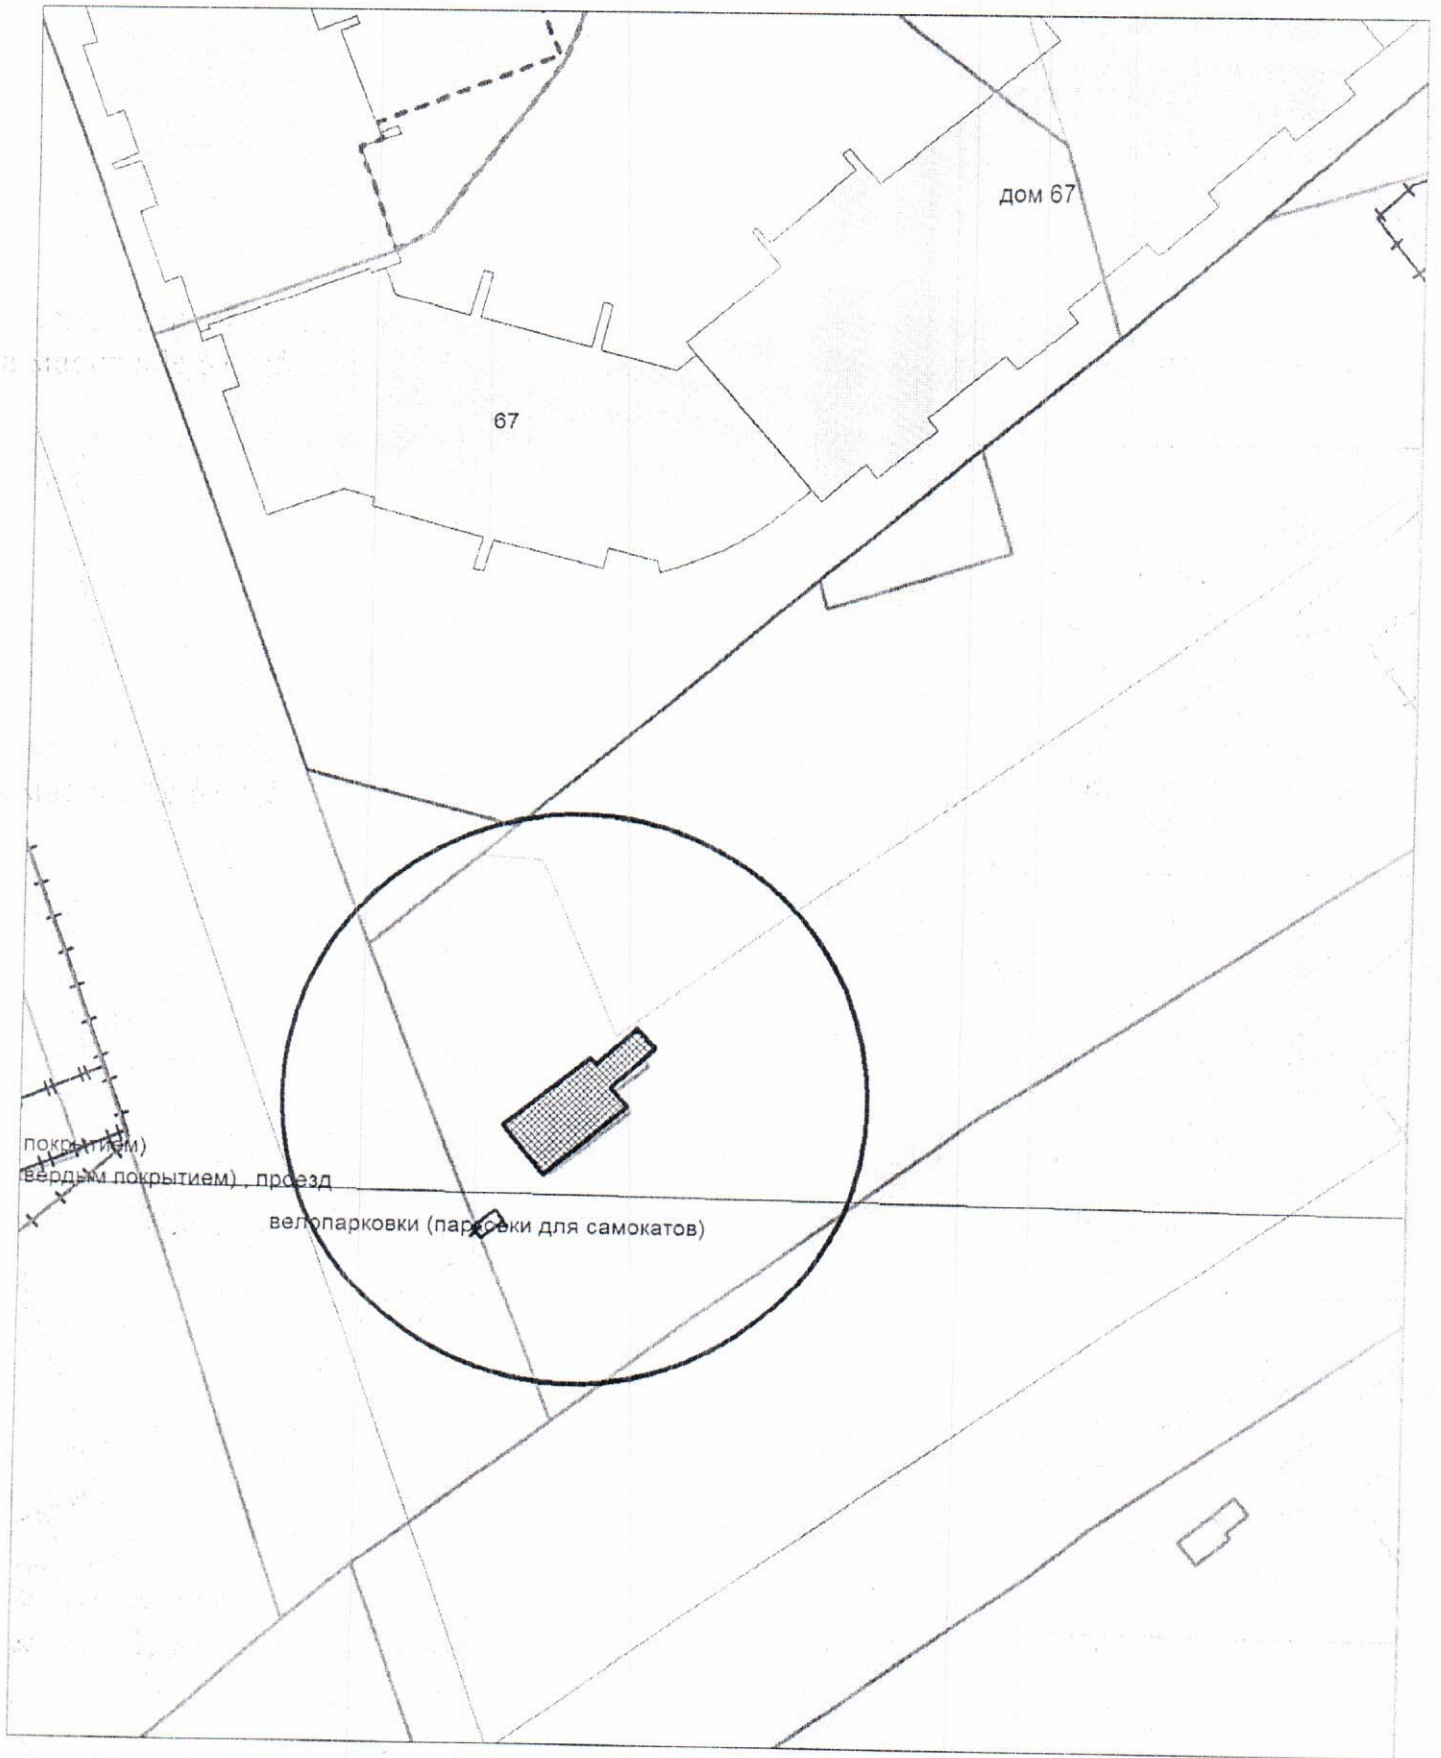

Схема территории по адресу: ул. Есенина, (67)
в масштабе М 1:500

КАРТА - СХЕМА территории
 по адресному ориентиру: г. Новосибирск, ул. Земнухова, (15)
 на топографическом плане М 1:500

Условные обозначения:

Карта-схема территории
по адресному ориентиру ул. Ключ-Камышенское Плато, 8/1
на топографическом плане М 1:500