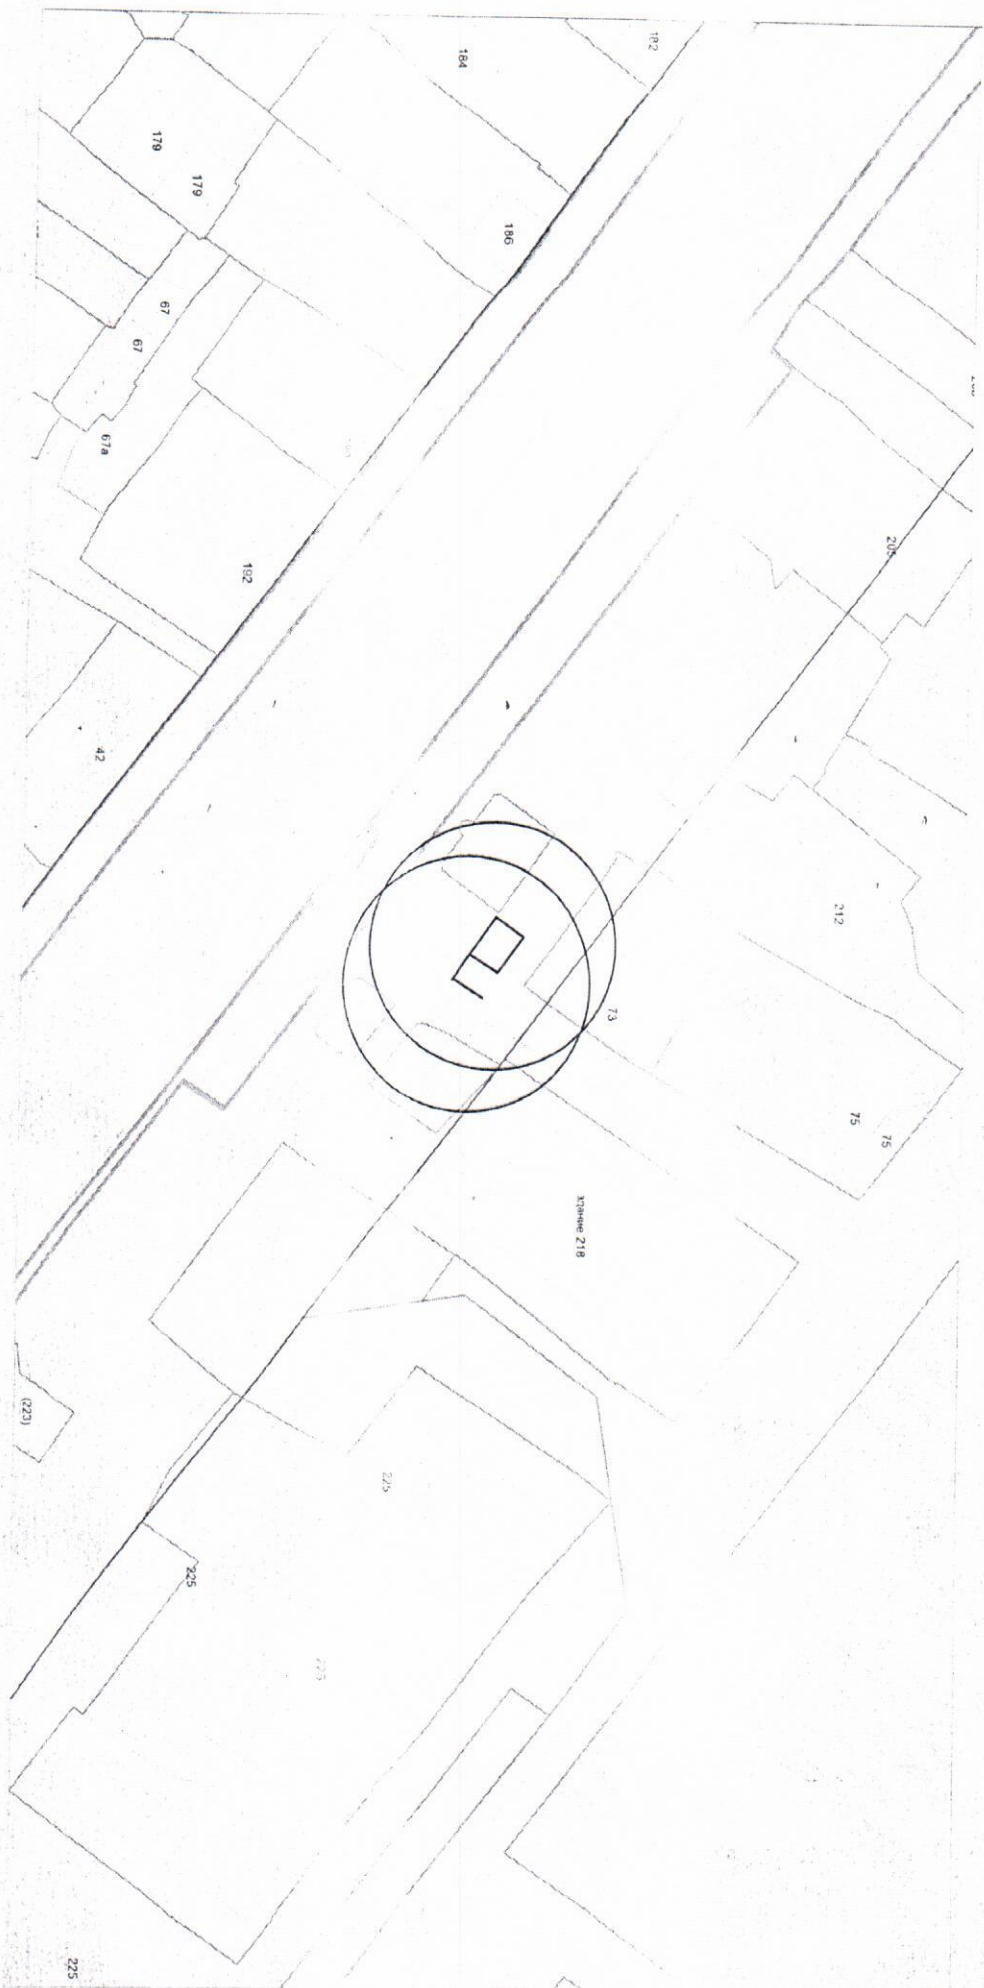

КАРТА СХЕМА территории
по адресному ориентиру: г. Новосибирск, ул. Учительская
на топографической схеме М 1:500

Карта-схема территории
по адресному ориентиру: г. Новосибирск, ул. Б.Хмельницкого, (2/2)
на топографическом плане М 1:500

Условные обозначения:

- киоск бытового обслуживания (ремонт обуви)

Карта – схема территории №

по адресному ориентиру: ул. Бугринская, (32а)

на топографическом плане М 1:500

Карта-схема территории к акту о выявлении
самовольного нестационарного объекта от 02.10.2024
по адресному ориентиру: пр. Карла Маркса, (26/4)

Масштаб 1:500

Карта-схема территории

по адресному ориентиру: ул. Титова, 13

на топографическом плане М 1:500

Карта-схема территории
по адресному ориентиру ул. Кирова, 233 к. 3
на топографическом плане М 1:500

Карта-схема с адресным ориентиром:
ул. железнодорожная, (8)
на топографическом плане 1:700

Карта - схема
с адресным ориентиром: ул. Гоголя, (32/1)
на топографическом плане М 1:500