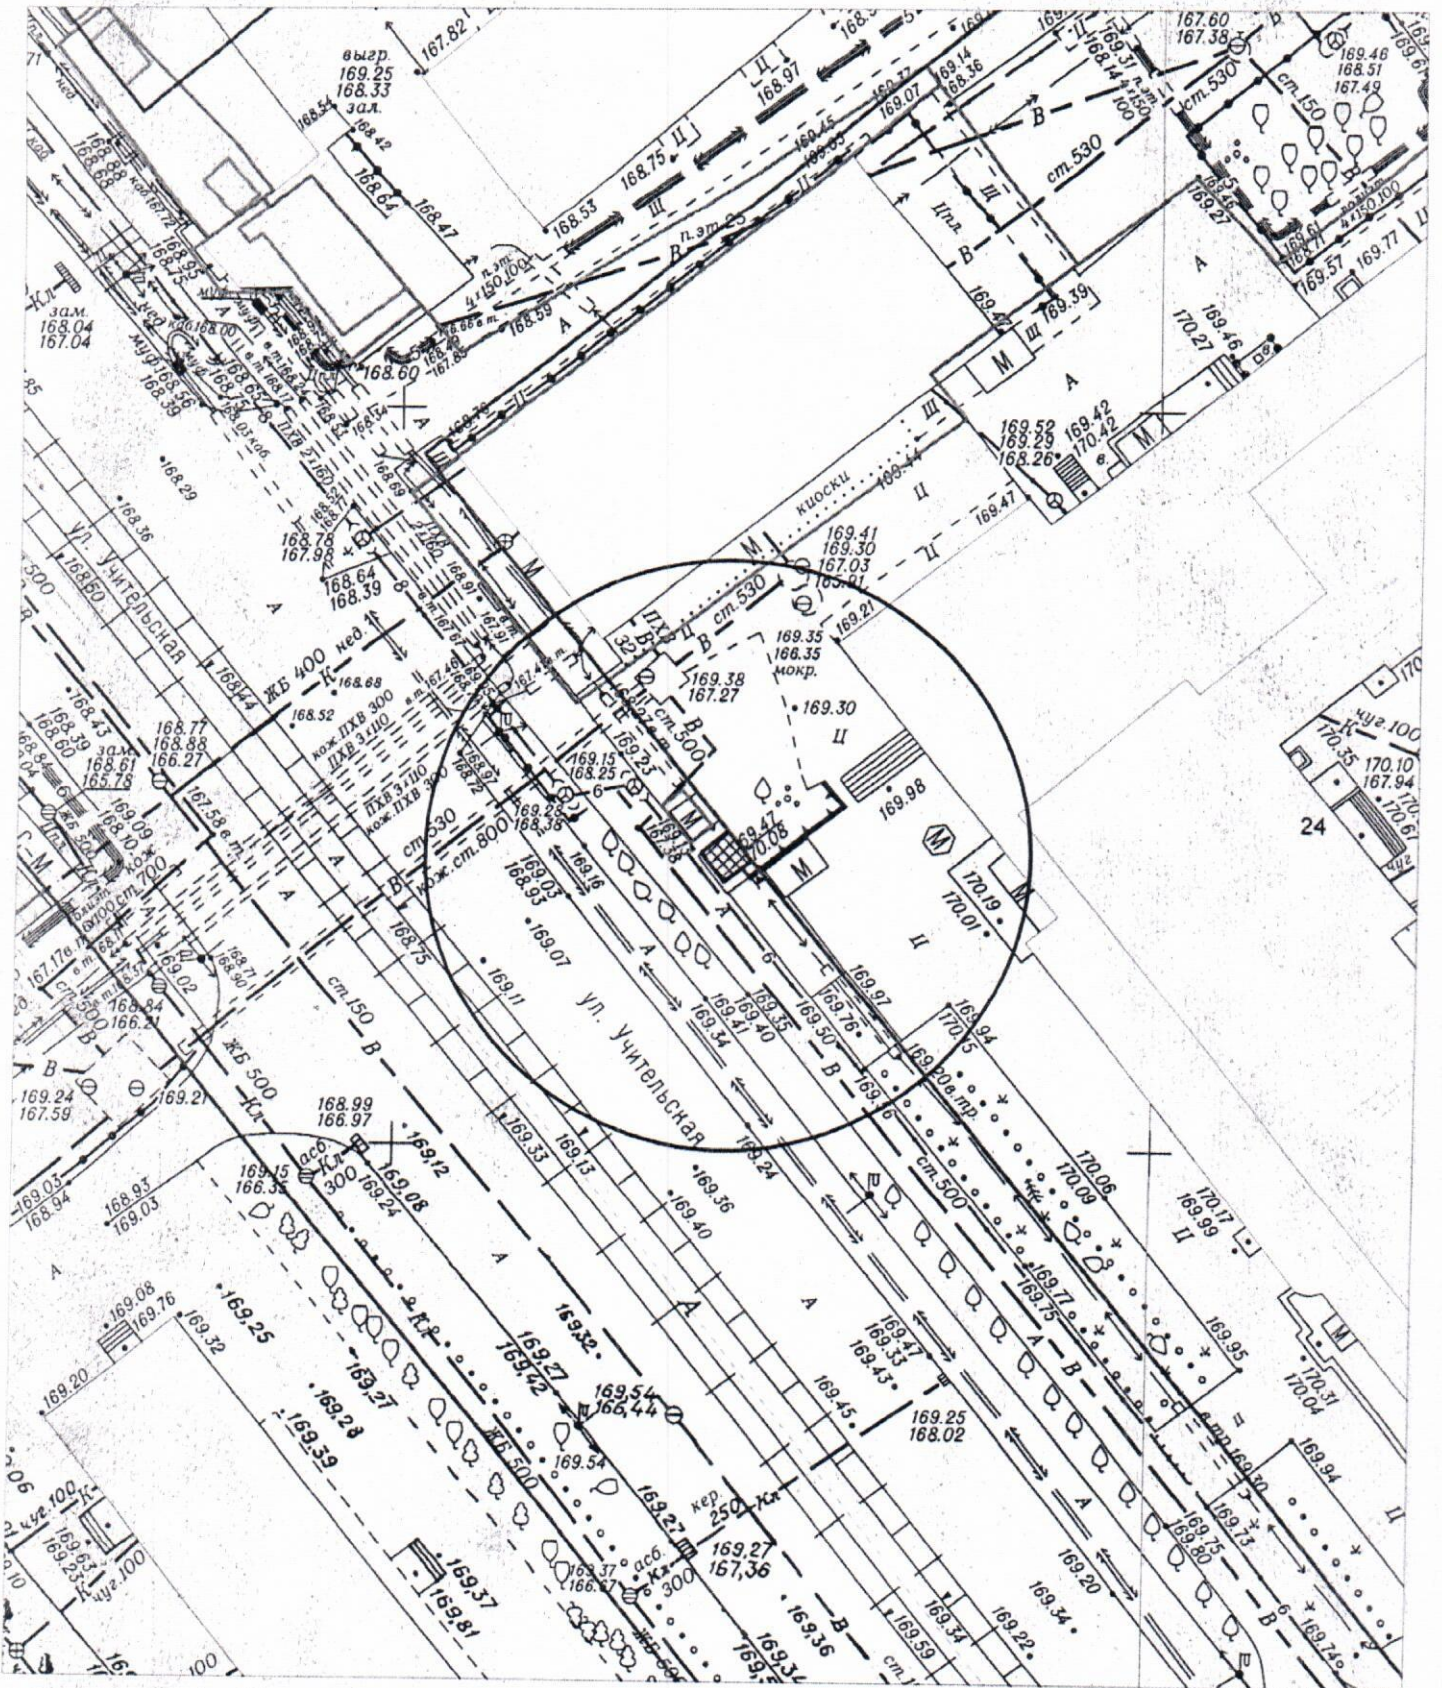

КАРТА СХЕМА территории
по адресному ориентиру: г. Новосибирск, ул. Учительская
на топографической схеме М 1:500

Карта-схема территории
по адресному ориентиру: г. Новосибирск, ул. Б.Хмельницкого, (2/2)
на топографическом плане М 1:500

Условные обозначения:

- киоск бытового обслуживания (ремонт обуви)

Карта – схема территории №

по адресному ориентиру: ул. Бугринская, (32а)

на топографическом плане М 1:500

Карта-схема территории к акту о выявлении
самовольного нестационарного объекта от 02.10.2024
по адресному ориентиру: пр. Карла Маркса, (26/4)

Масштаб 1:500

Карта-схема территории

по адресному ориентиру: ул. Титова, 13

на топографическом плане М 1:500

Карта-схема территории
по адресному ориентиру ул. Кирова, 233 к. 3
на топографическом плане М 1:500

Карта-схема с адресным ориентиром:
ул. железнодорожная, (8)
на топографическом плане 1:700

Карта - схема
с адресным ориентиром: ул. Гоголя, (32/1)
на топографическом плане М 1:500