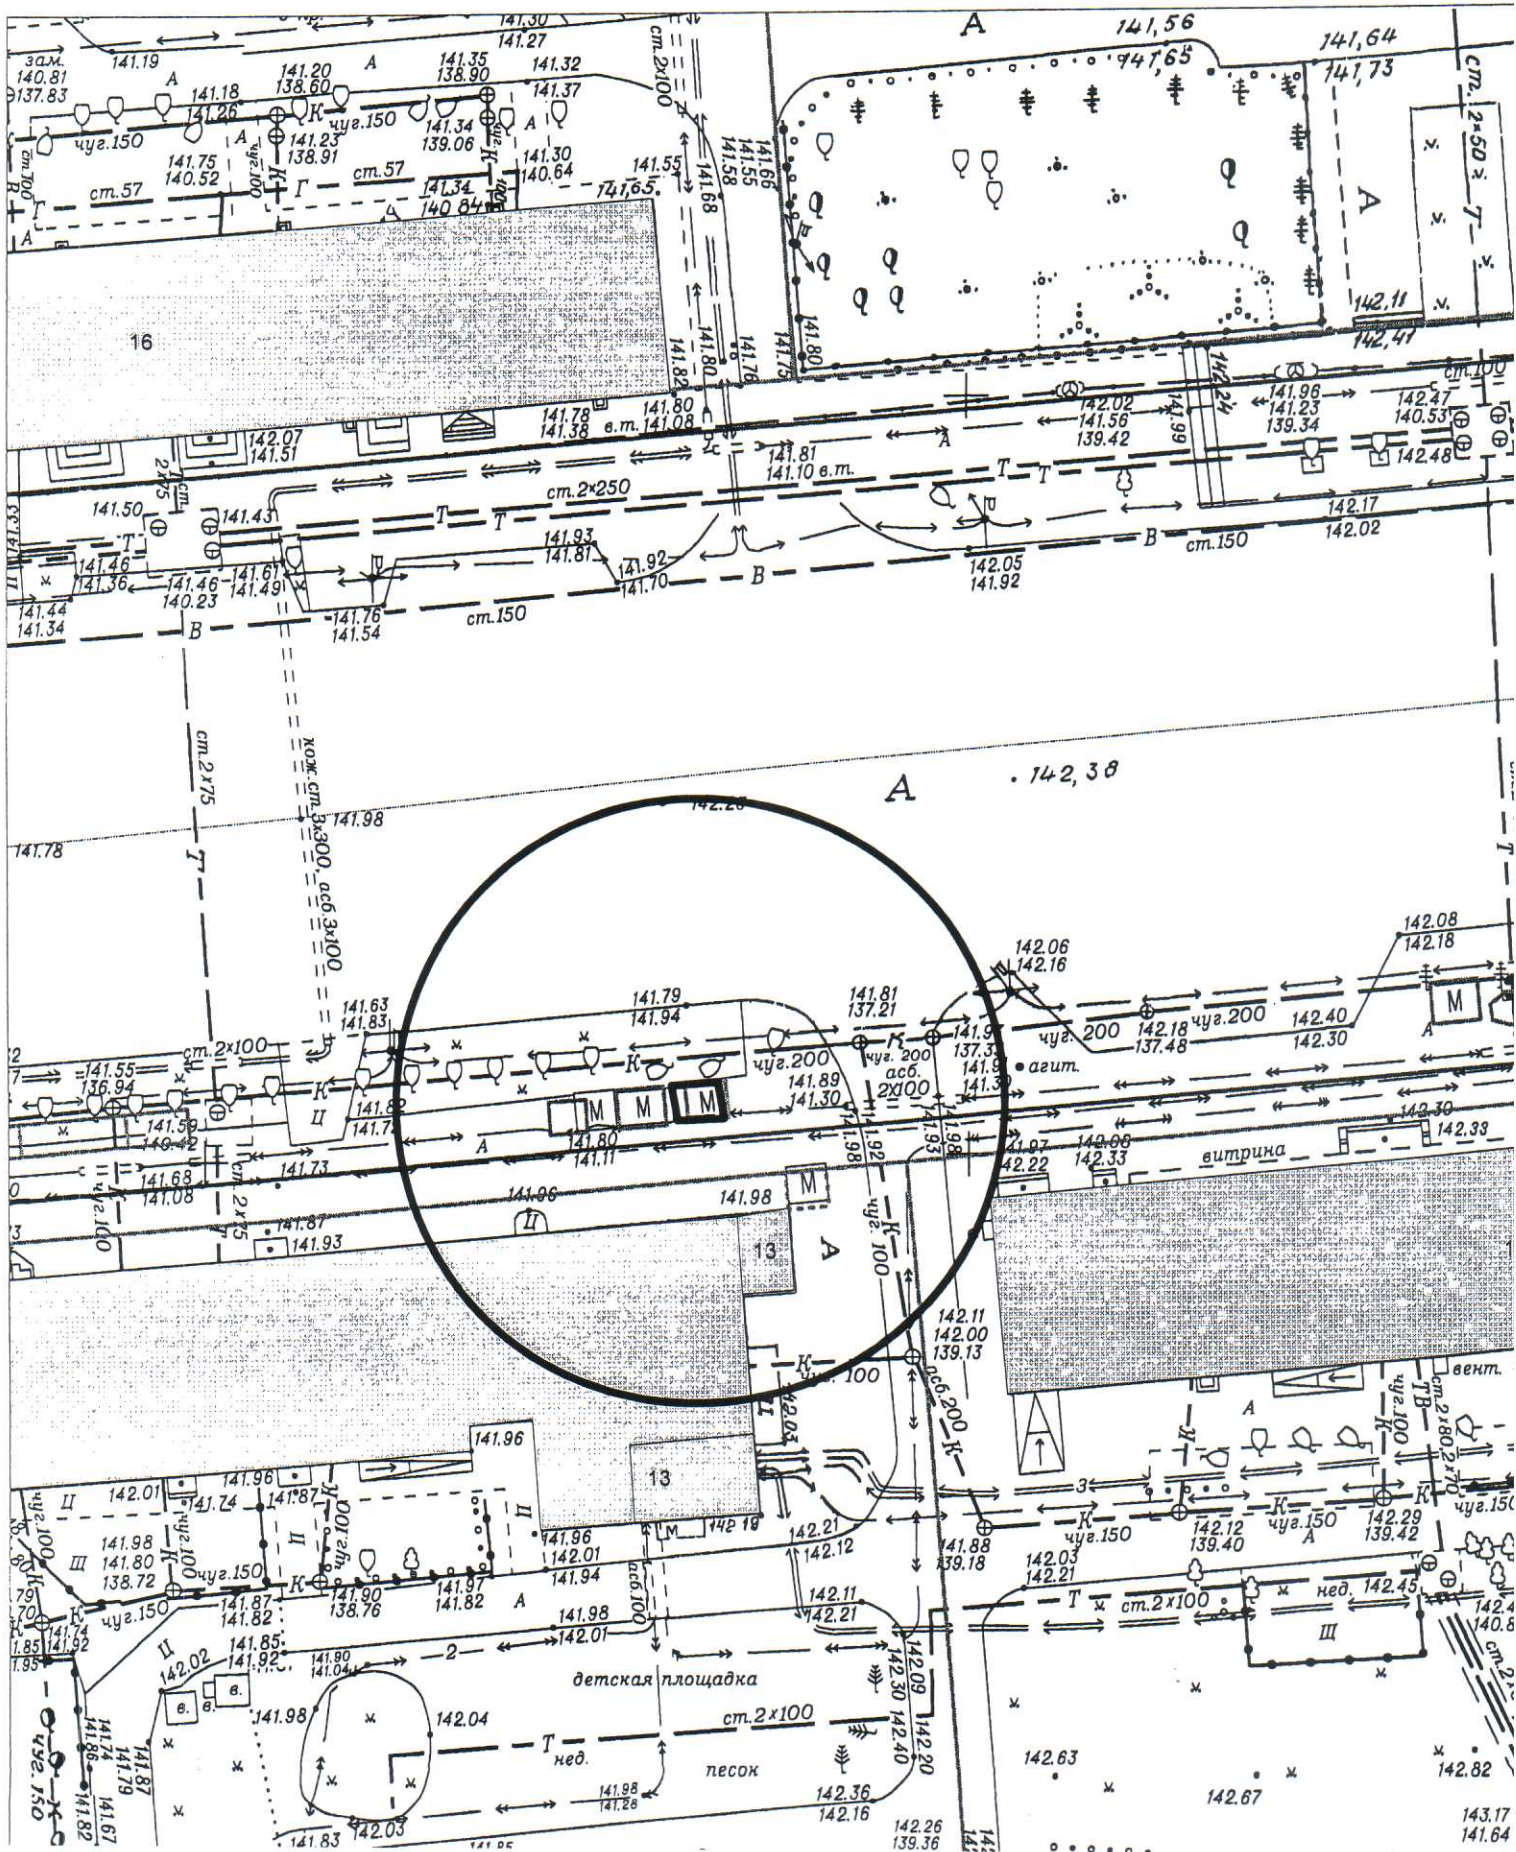

КАРТА СХЕМА территории
по адресному ориентиру: г. Новосибирск, ул. Учительская
на топографической схеме М 1:500

Карта-схема территории
по адресному ориентиру: г. Новосибирск, ул. Б.Хмельницкого, (2/2)
на топографическом плане М 1:500

Условные обозначения:

- киоск бытового обслуживания (ремонт обуви)

Карта – схема территории №

по адресному ориентиру: ул. Бугринская, (32а)

на топографическом плане М 1:500

Карта-схема территории к акту о выявлении
самовольного нестационарного объекта от 02.10.2024
по адресному ориентиру: пр. Карла Маркса, (26/4)

Масштаб 1:500

Карта-схема территории

по адресному ориентиру: ул. Титова, 13

на топографическом плане М 1:500

Карта-схема территории
по адресному ориентиру ул. Кирова, 233 к. 3
на топографическом плане М 1:500

Карта-схема с адресным ориентиром:
ул. железнодорожная, (8)
на топографическом плане 1:700

Карта - схема
с адресным ориентиром: ул. Гоголя, (32/1)
на топографическом плане М 1:500