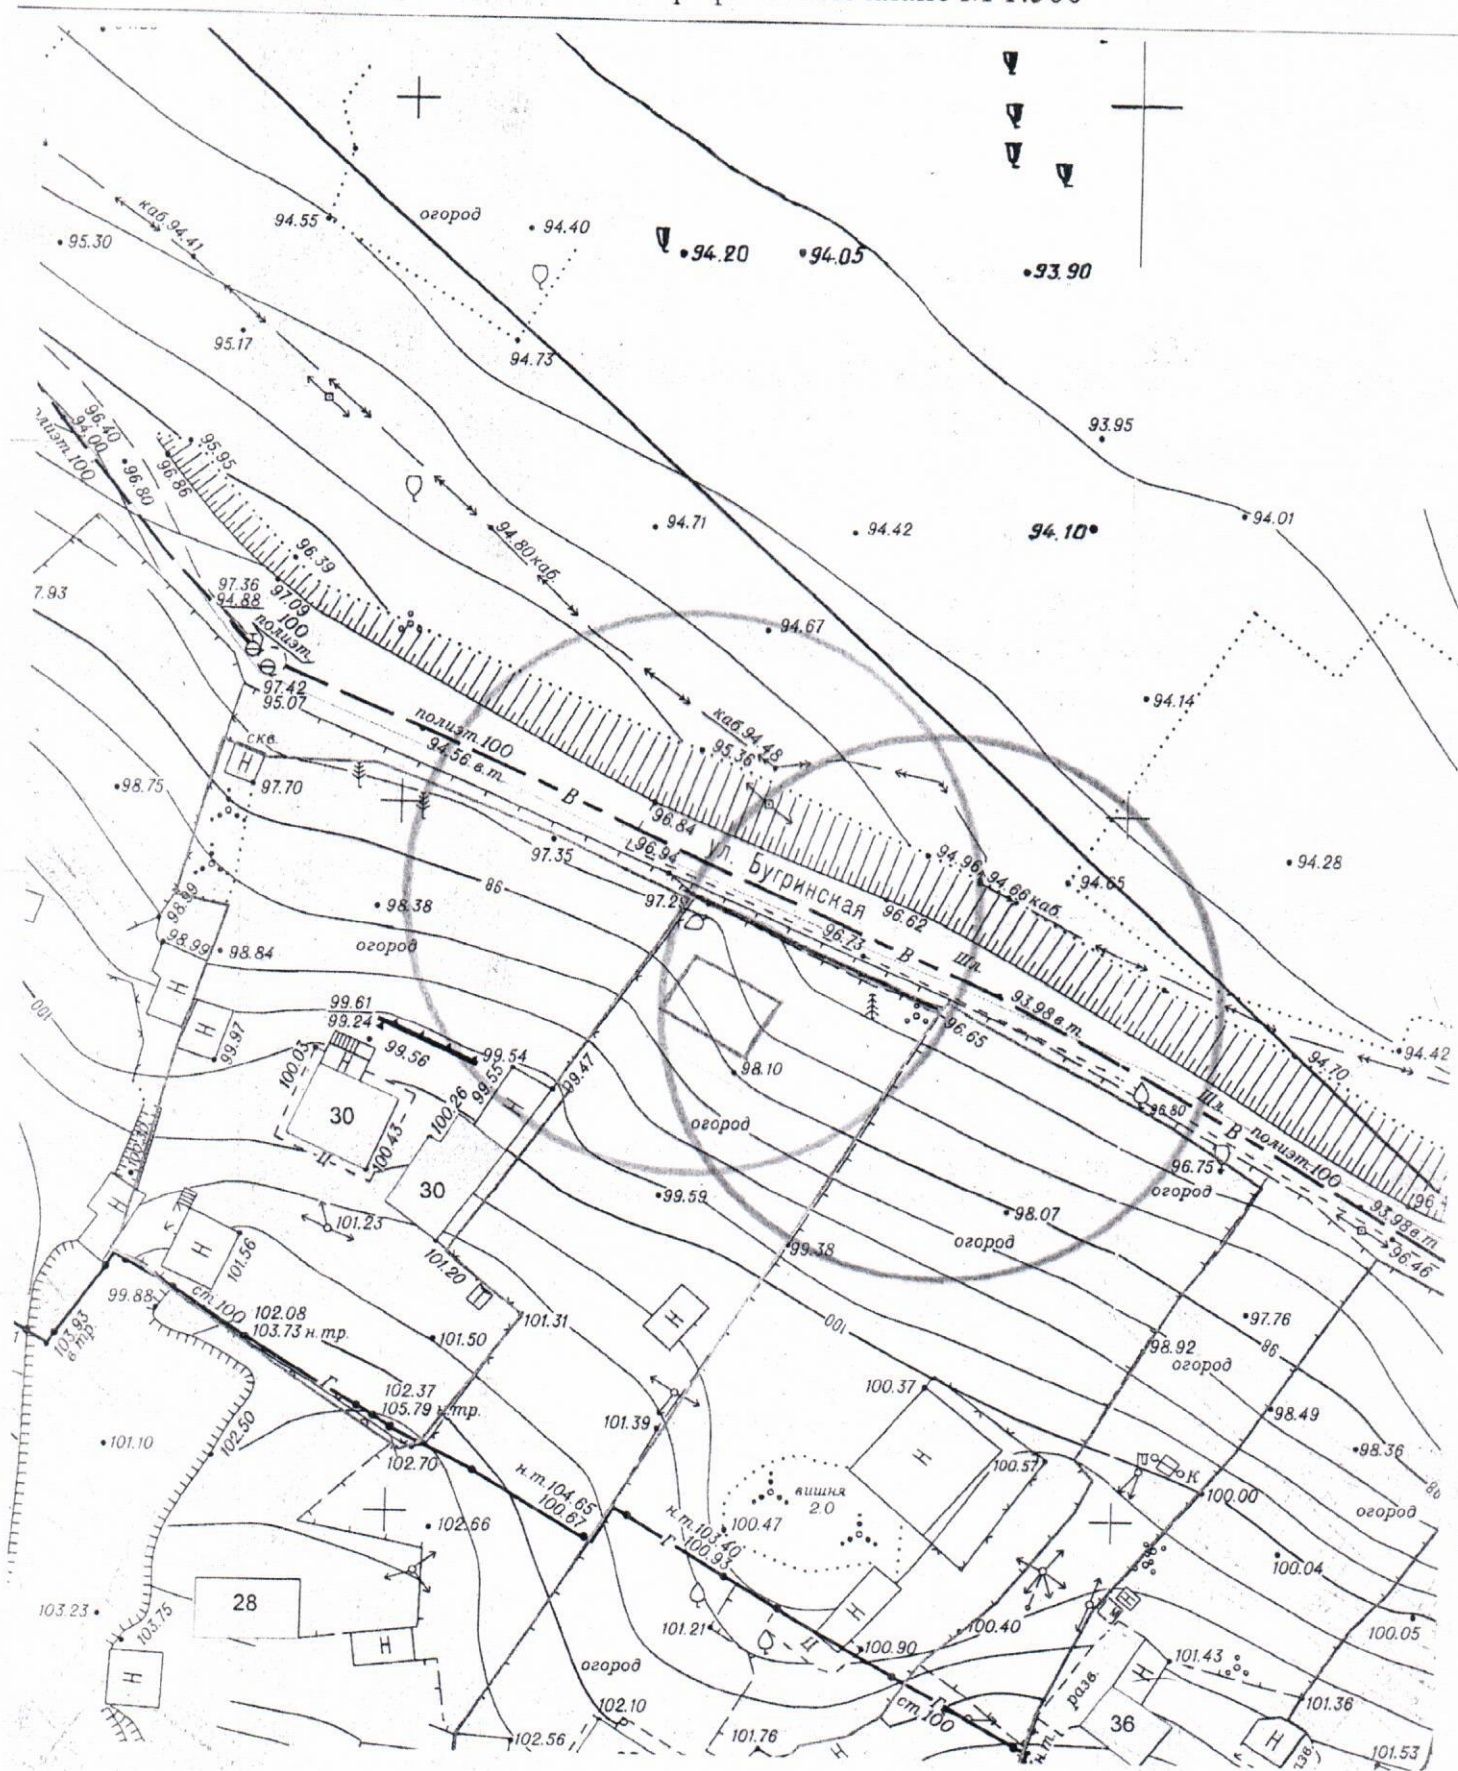

КАРТА СХЕМА территории
по адресному ориентиру: г. Новосибирск, ул. Учительская
на топографической схеме М 1:500

Карта-схема территории
по адресному ориентиру: г. Новосибирск, ул. Б.Хмельницкого, (2/2)
на топографическом плане М 1:500

Условные обозначения:

- киоск бытового обслуживания (ремонт обуви)

Карта – схема территории №

по адресному ориентиру: ул. Бугринская, (32а)

на топографическом плане М 1:500

Карта-схема территории к акту о выявлении
самовольного нестационарного объекта от 02.10.2024
по адресному ориентиру: пр. Карла Маркса, (26/4)

Масштаб 1:500

Карта-схема территории

по адресному ориентиру: ул. Титова, 13

на топографическом плане М 1:500

Карта-схема территории
по адресному ориентиру ул. Кирова, 233 к. 3
на топографическом плане М 1:500

Карта-схема с адресным ориентиром:
ул. железнодорожная, (8)
на топографическом плане 1:700

Карта - схема
с адресным ориентиром: ул. Гоголя, (32/1)
на топографическом плане М 1:500