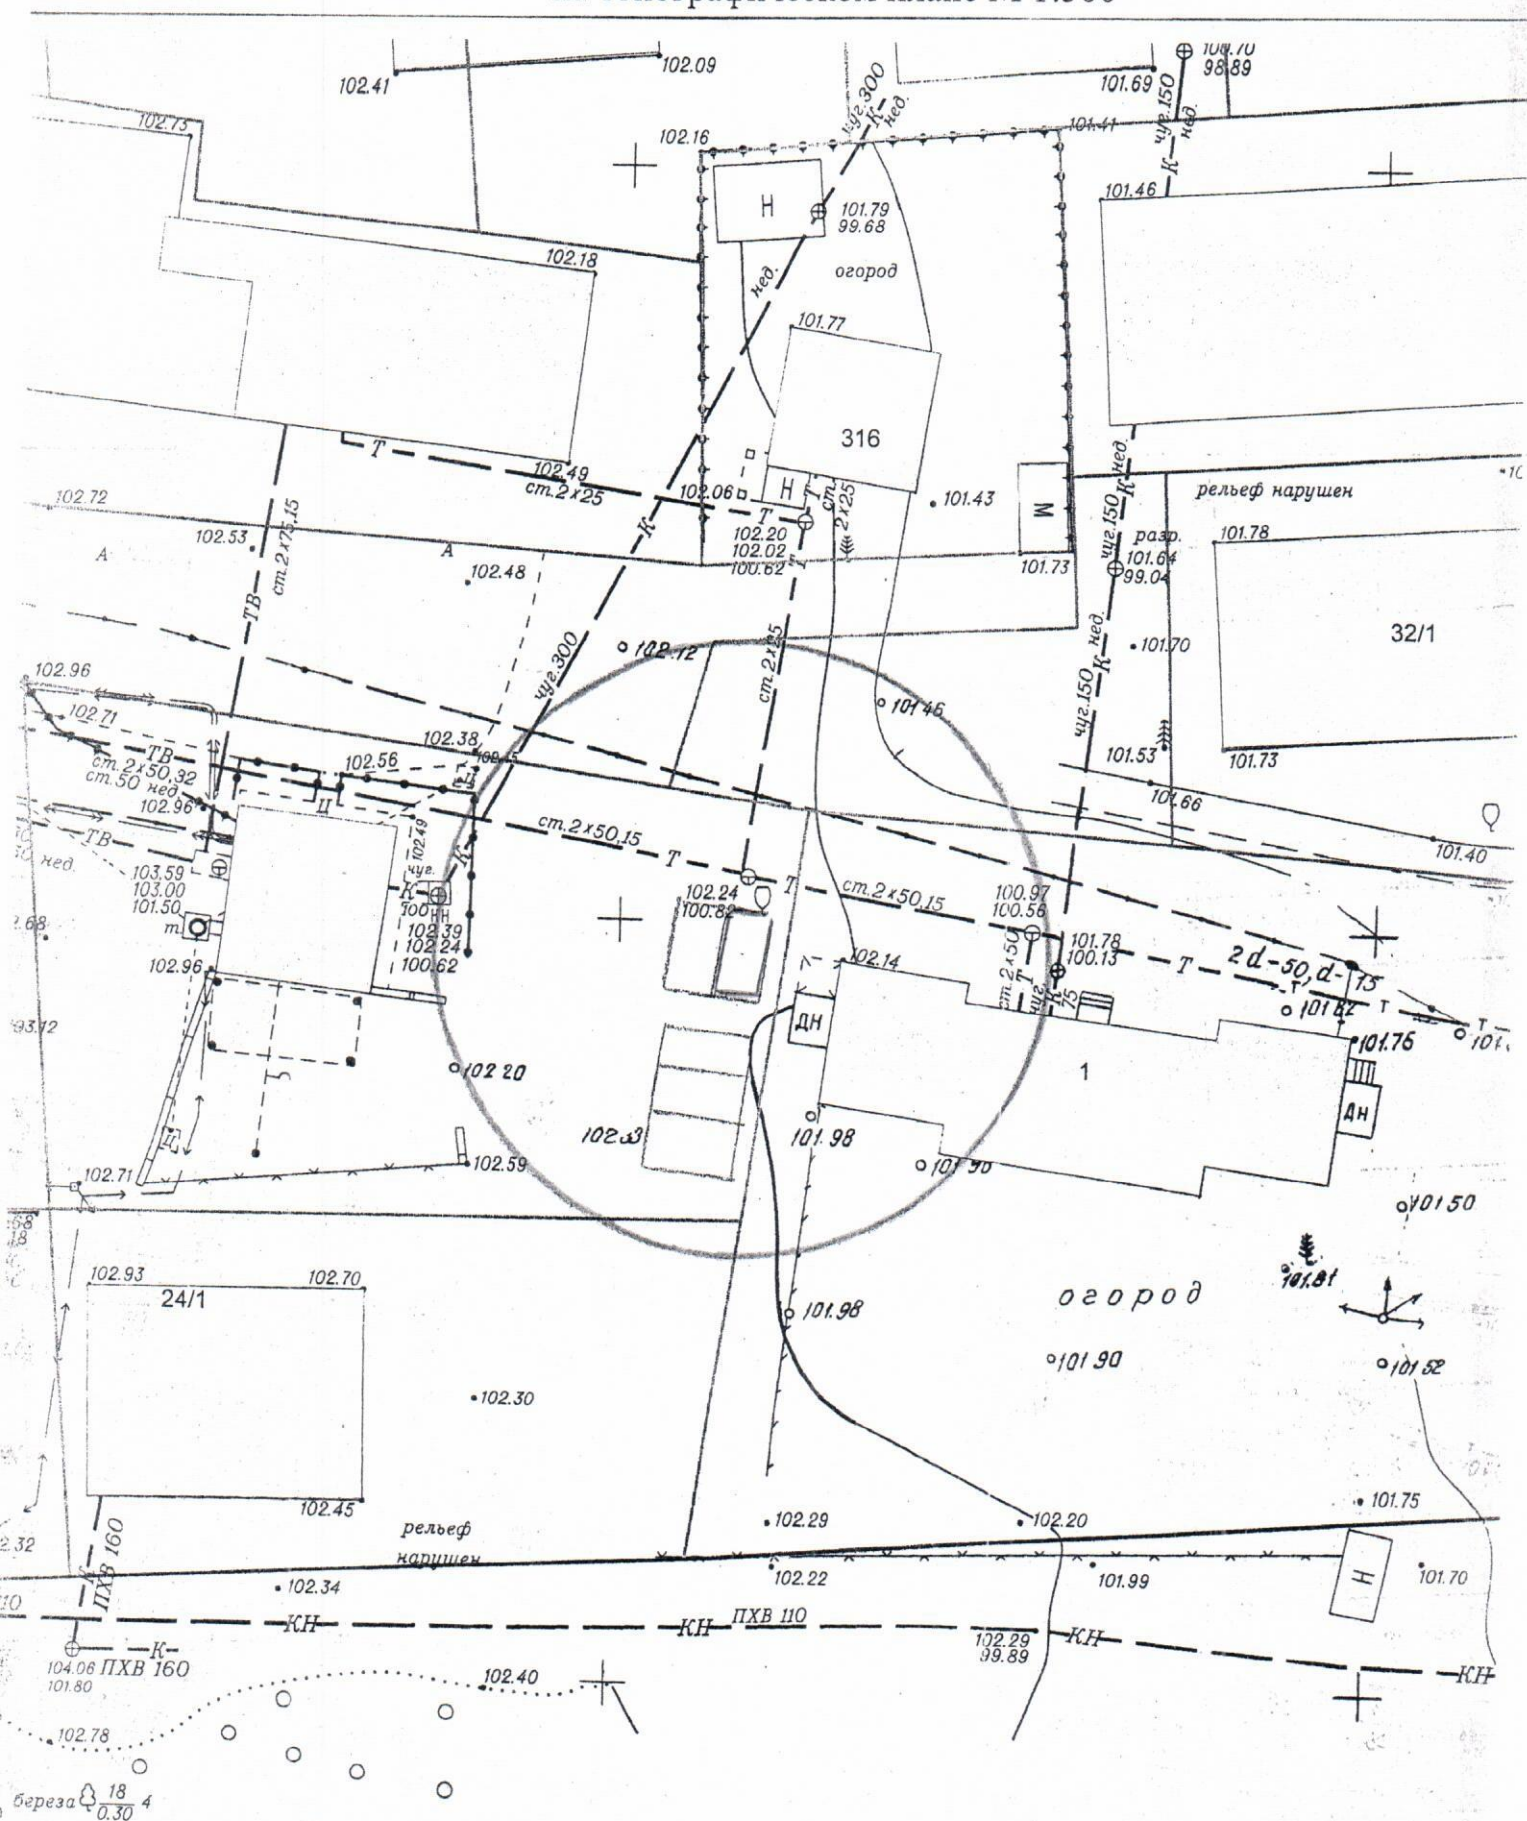

Карта – схема территории №

по адресному ориентиру: ул. Рубежная, (24а)

на топографическом плане М 1:500

Карта – схема территории №

по адресному ориентиру: ул. Рубежная, (24а)

на топографическом плане М 1:500

Карта-схема территории
для нестационарного объекта по ул. Героев Революции,
на топографическом плане
М 1:500