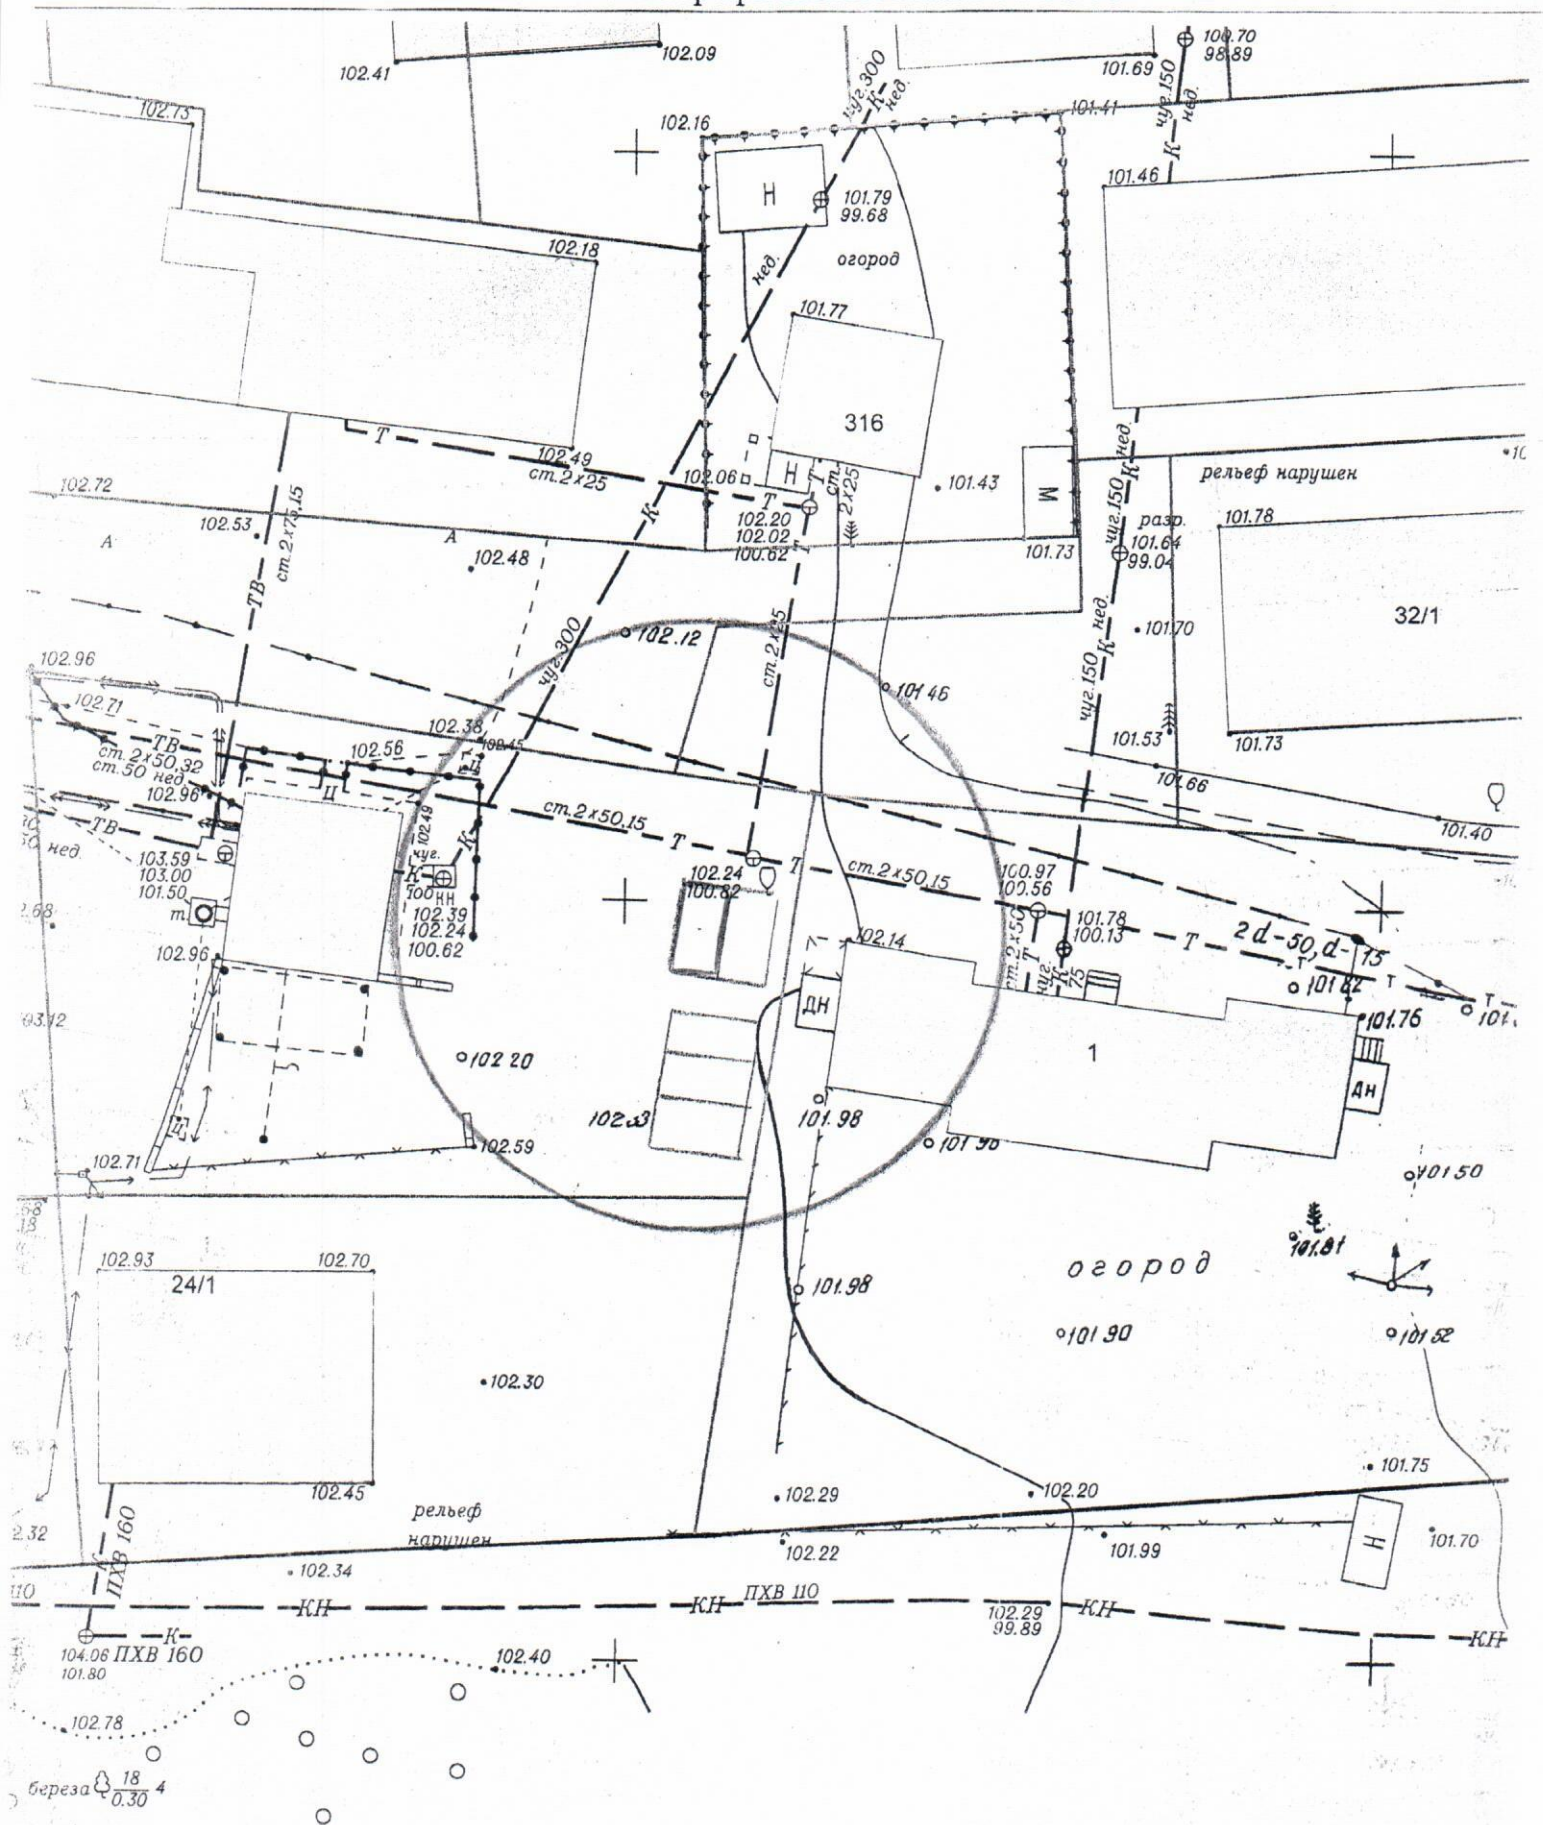

Карта – схема территории №

по адресному ориентиру: ул. Рубежная, (24а)

на топографическом плане М 1:500

Карта – схема территории №

по адресному ориентиру: ул. Рубежная, (24а)

на топографическом плане М 1:500

Карта-схема территории
для нестационарного объекта по ул. Героев Революции,
на топографическом плане
М 1:500