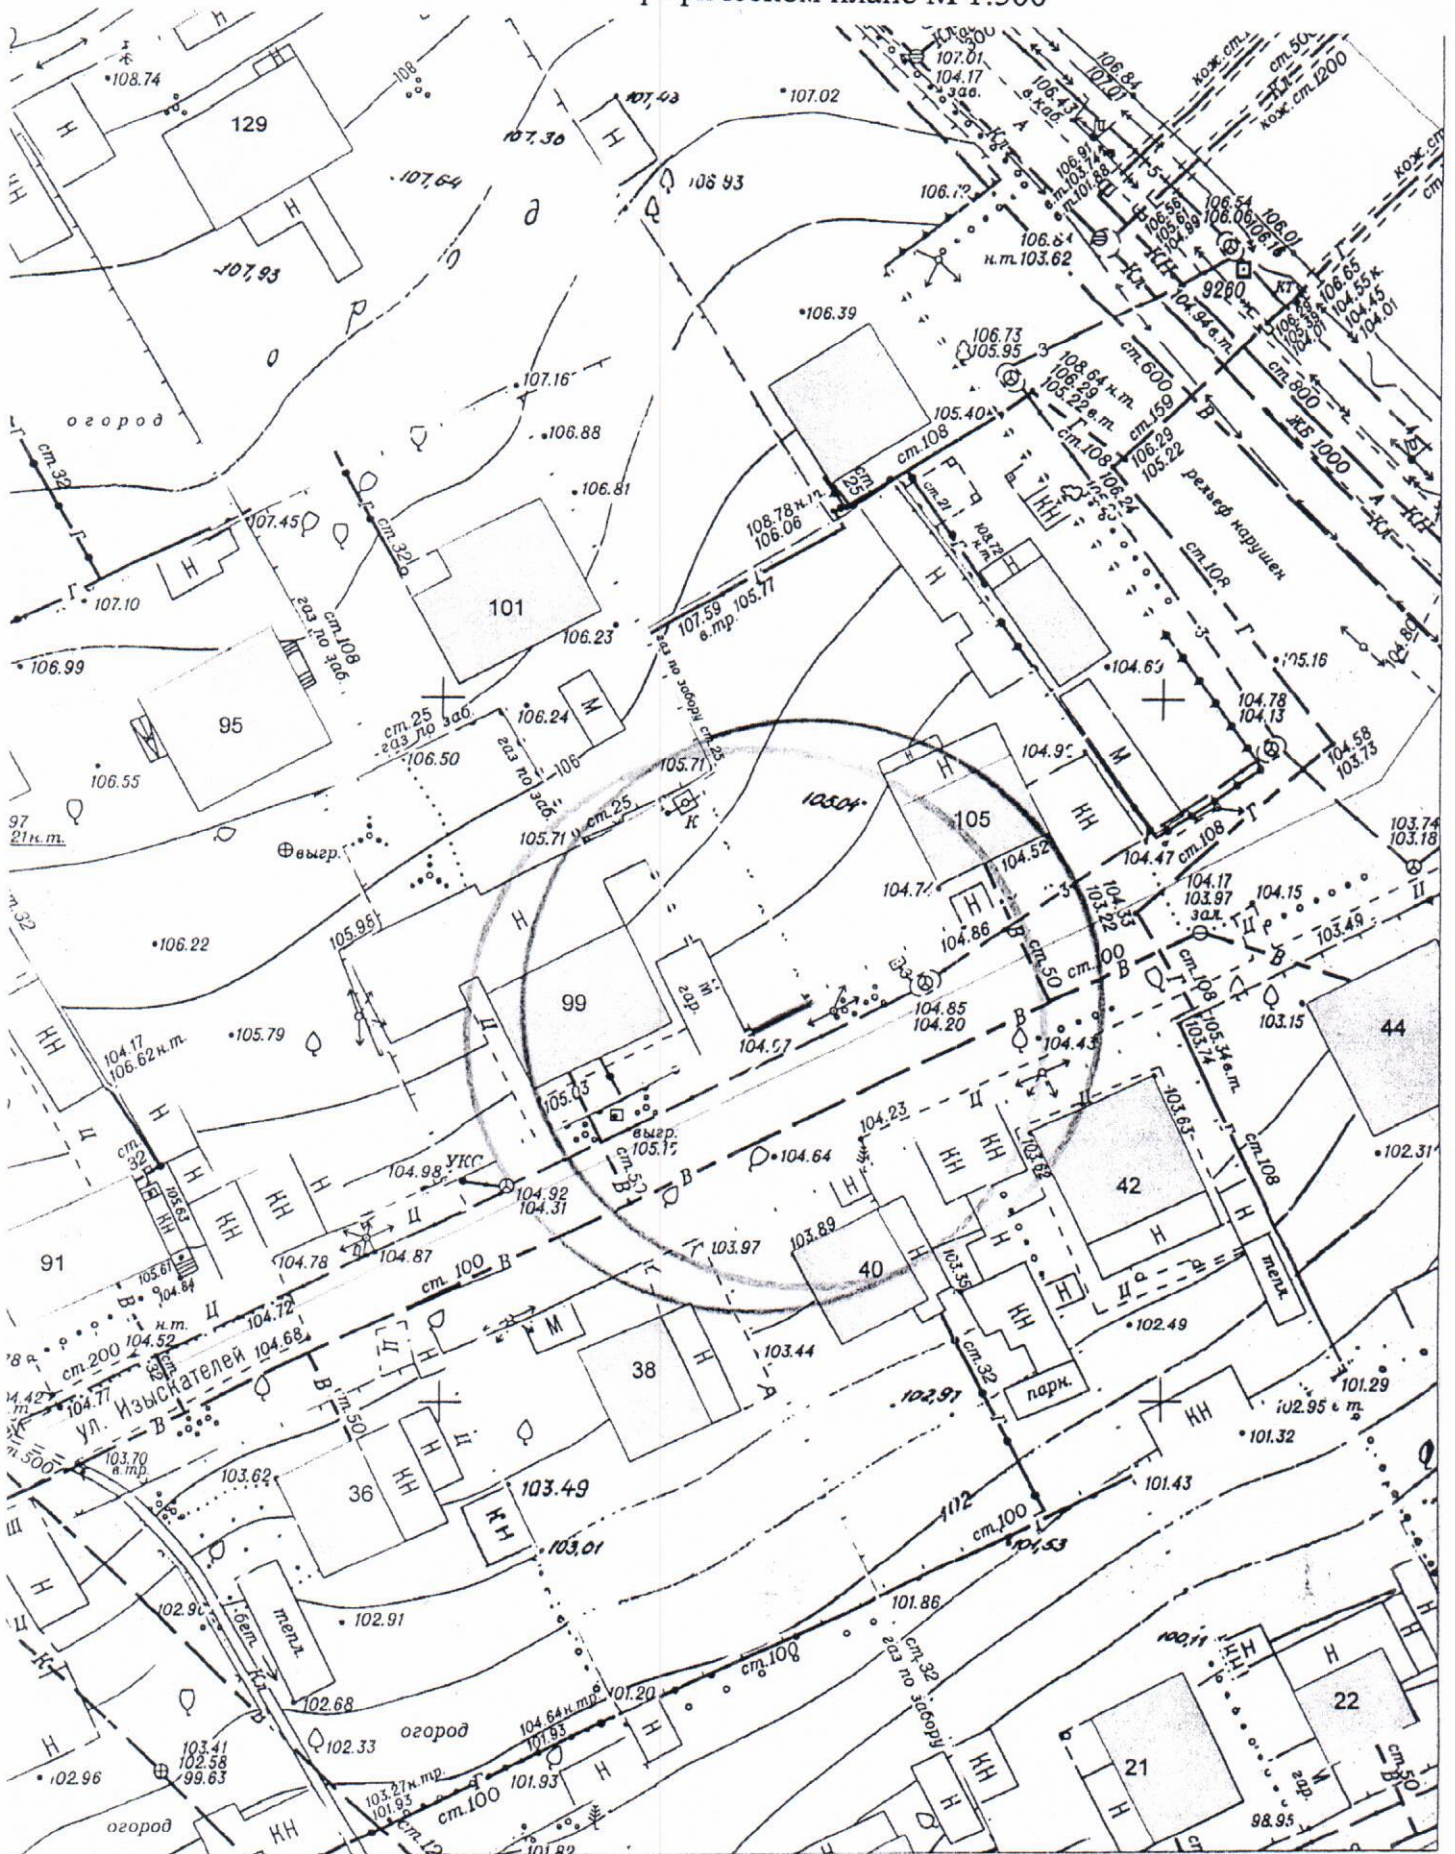

Карта-схема с адресным ориентиром: ул. Катунская, (2/1)
на топографическом плане 1:700

Карта-схема с адресным ориентиром: ул. Каунасская, (1/5)
на топографическом плане 1:700

**Карта-схема с адресным ориентиром:
ул. Дуси Ковальчук, (22/1)
на топографическом плане 1:700**

**Карта-схема с адресным ориентиром:
ул. Литейная, (30)
на топографическом плане 1:700**

Карта-схема территории

по адресному ориентиру: ул. Осипенко, 113
на топографическом плане М 1:500

Карта-схема территории
по адресному ориентиру: ул. Никитина. (20)
на топографическом плане М 1:500

Карта-схема территории
по адресному ориентиру улица Кирова, (225)
на топографическом плане М 1:500

по адресному ориентиру: ул. Изыскателей, (101).

на топографическом плане М 1:500

Карта-схема территории
эщения нестационарного объекта по ул. Каховская, (58)
на топографическом плане
М 1:500

Карта-схема территории
лечения нестационарного объекта по ул. Марата, (66)
на топографическом плане
М 1:500