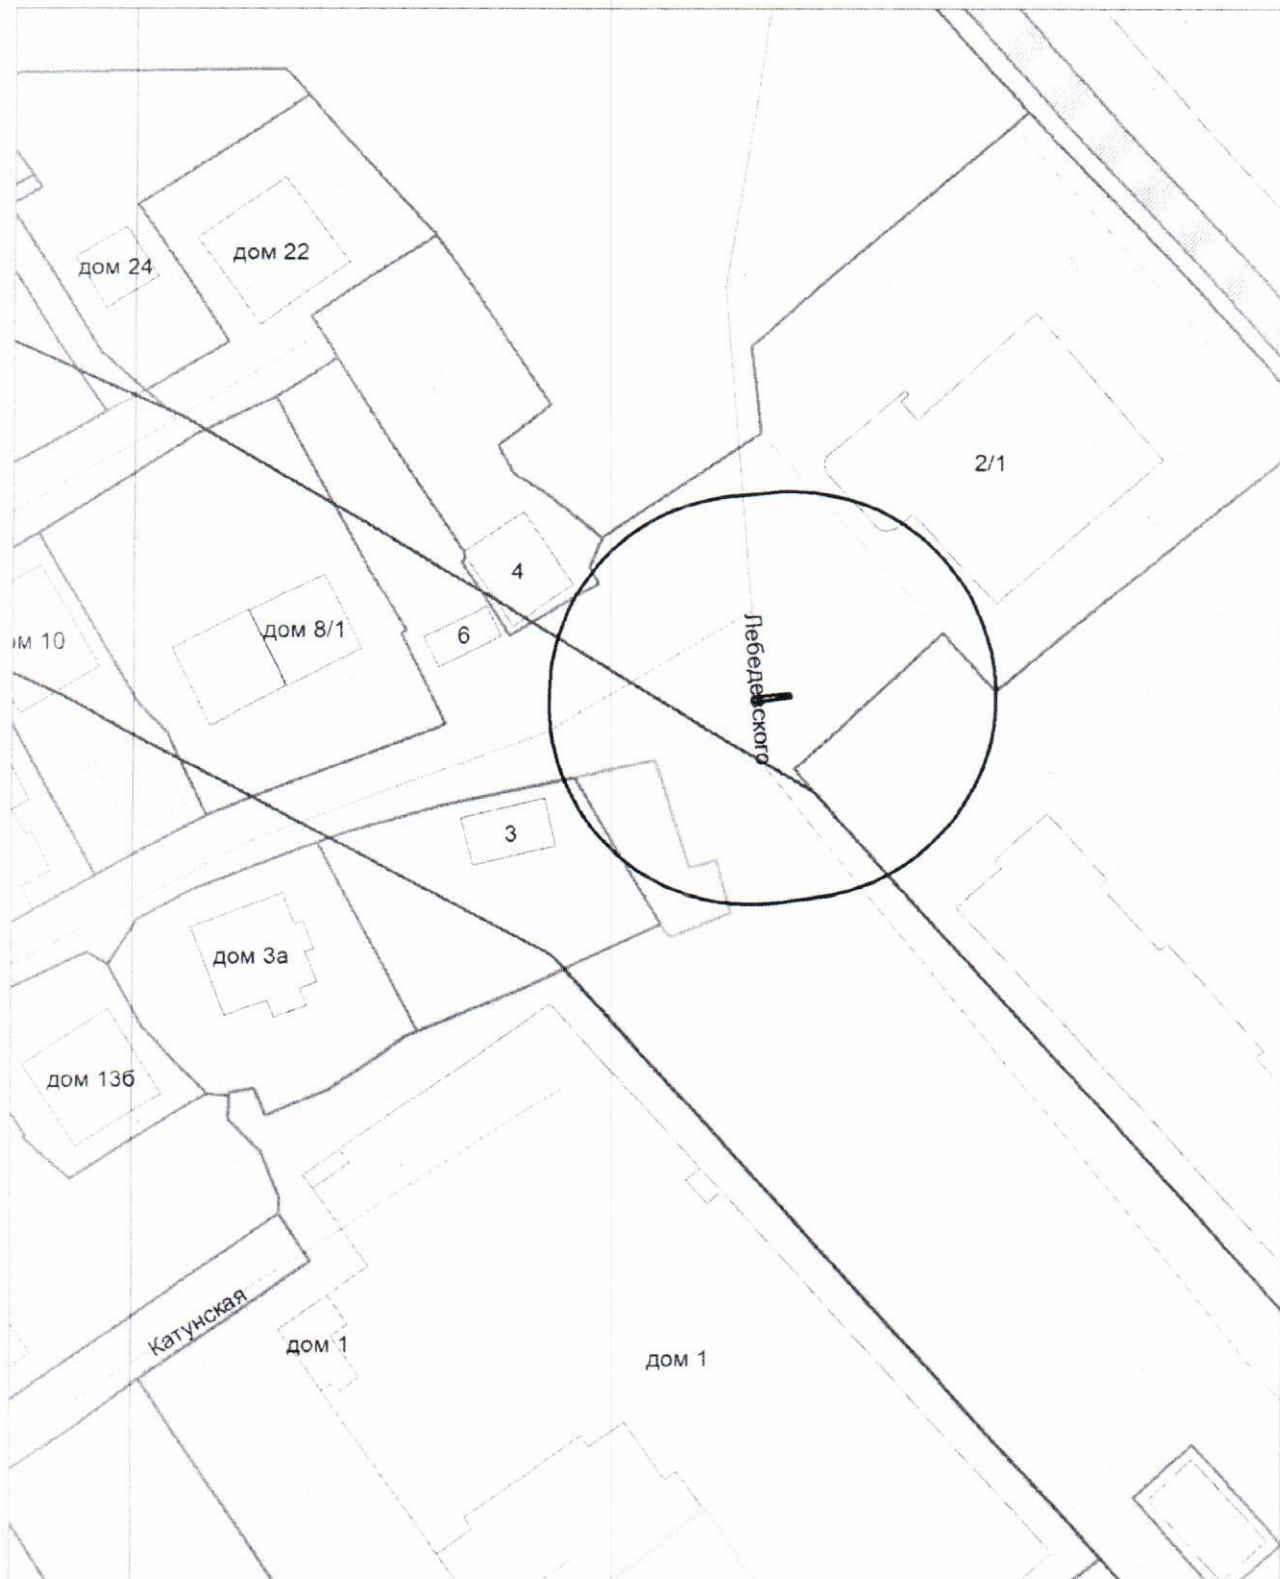

Карта-схема с адресным ориентиром: ул. Катунская, (2/1)
на топографическом плане 1:700

Карта-схема с адресным ориентиром: ул. Каунасская, (1/5)
на топографическом плане 1:700

**Карта-схема с адресным ориентиром:
ул. Дуси Ковальчук, (22/1)
на топографическом плане 1:700**

**Карта-схема с адресным ориентиром:
ул. Литейная, (30)
на топографическом плане 1:700**

Карта-схема территории

по адресному ориентиру: ул. Осипенко, 113
на топографическом плане М 1:500

Карта-схема территории
по адресному ориентиру: ул. Никитина. (20)
на топографическом плане М 1:500

Карта-схема территории
по адресному ориентиру улица Кирова, (225)
на топографическом плане М 1:500

по адресному ориентиру: ул. Изыскателей, (101).

на топографическом плане М 1:500

Карта-схема территории
эщения нестационарного объекта по ул. Каховская, (58)
на топографическом плане
М 1:500

Карта-схема территории
лечения нестационарного объекта по ул. Марата, (66)
на топографическом плане
М 1:500