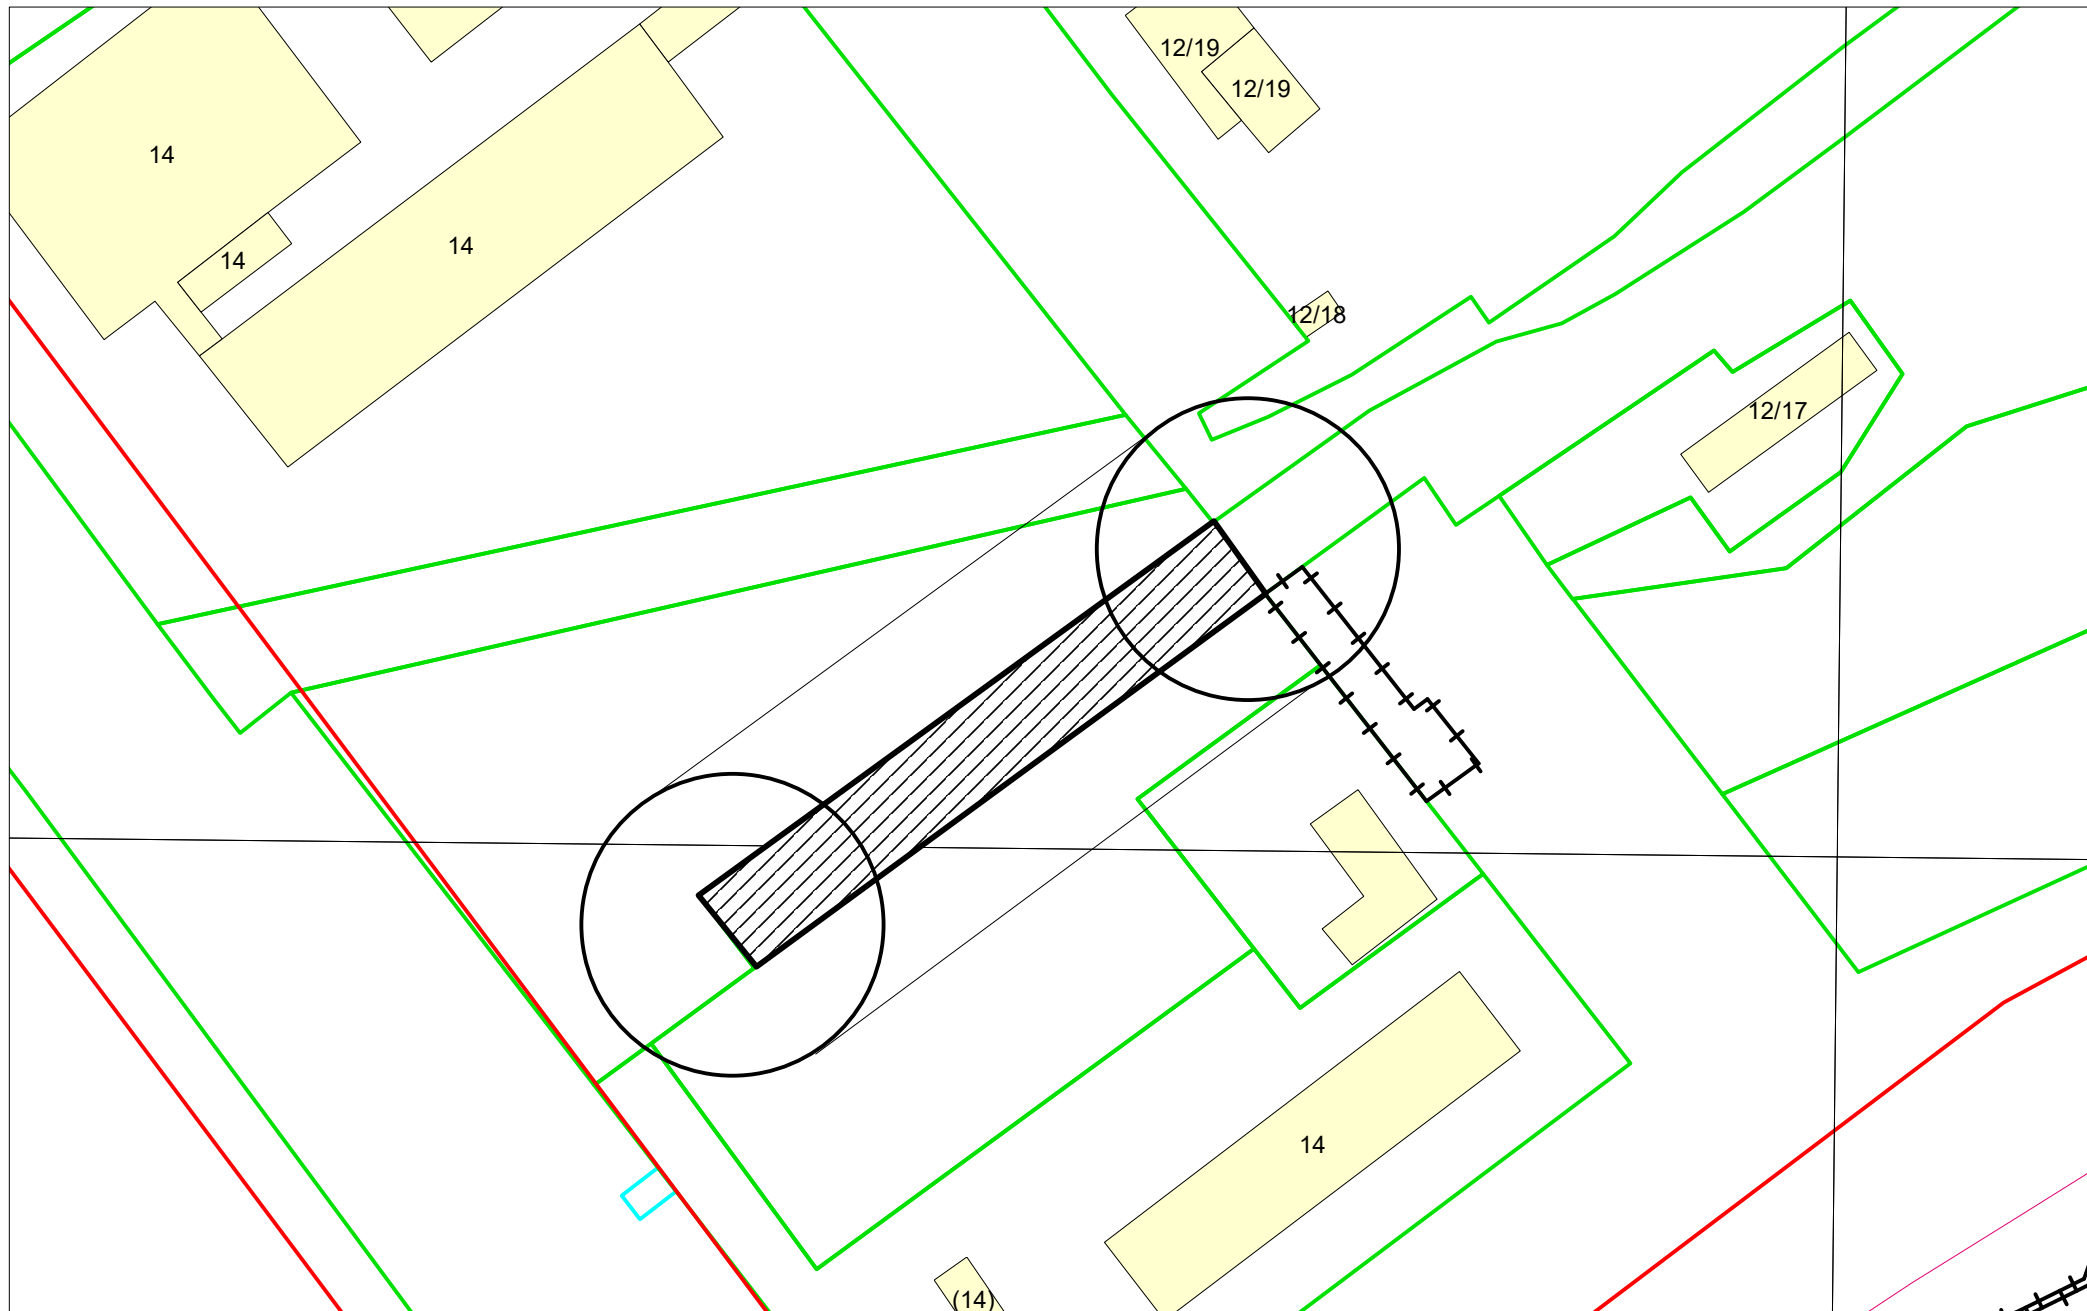

Карта-схема территории
по адресному ориентиру ул. Выборная, 87/5
на топографическом плане М 1:500

Карта-схема территории
по адресному ориентиру ул. Выборная, 87/5
на топографическом плане М 1:500

Карта-схема территории
по адресному ориентиру ул. Выборная, 125/1
на топографическом плане М 1:500

Карта-схема территории
по адресу ориентир ул. Виталия Потылицына, 11/3
на топографическом плане М 1:500

Карта-схема территории
по адресу ориентир ул. Виталия Потылицына, 11/3
на топографическом плане М 1:500

11/3

Карта-схема территории
размещения нестационарного объекта по ул. 1-я Искитимская, (14)
на топографическом плане
М 1:500

ул. Софийская, (14)

**Карта-схема с адресным ориентиром: ул. Ленина, (8)
на топографическом плане 1:700**

Карта-схема с адресным ориентиром: ул. Бородинская, (1)
на топографическом плане 1:700

Карта - схема

с адресным ориентиром: ул. Крылова, (53/1)
на топографическом плане М 1:500