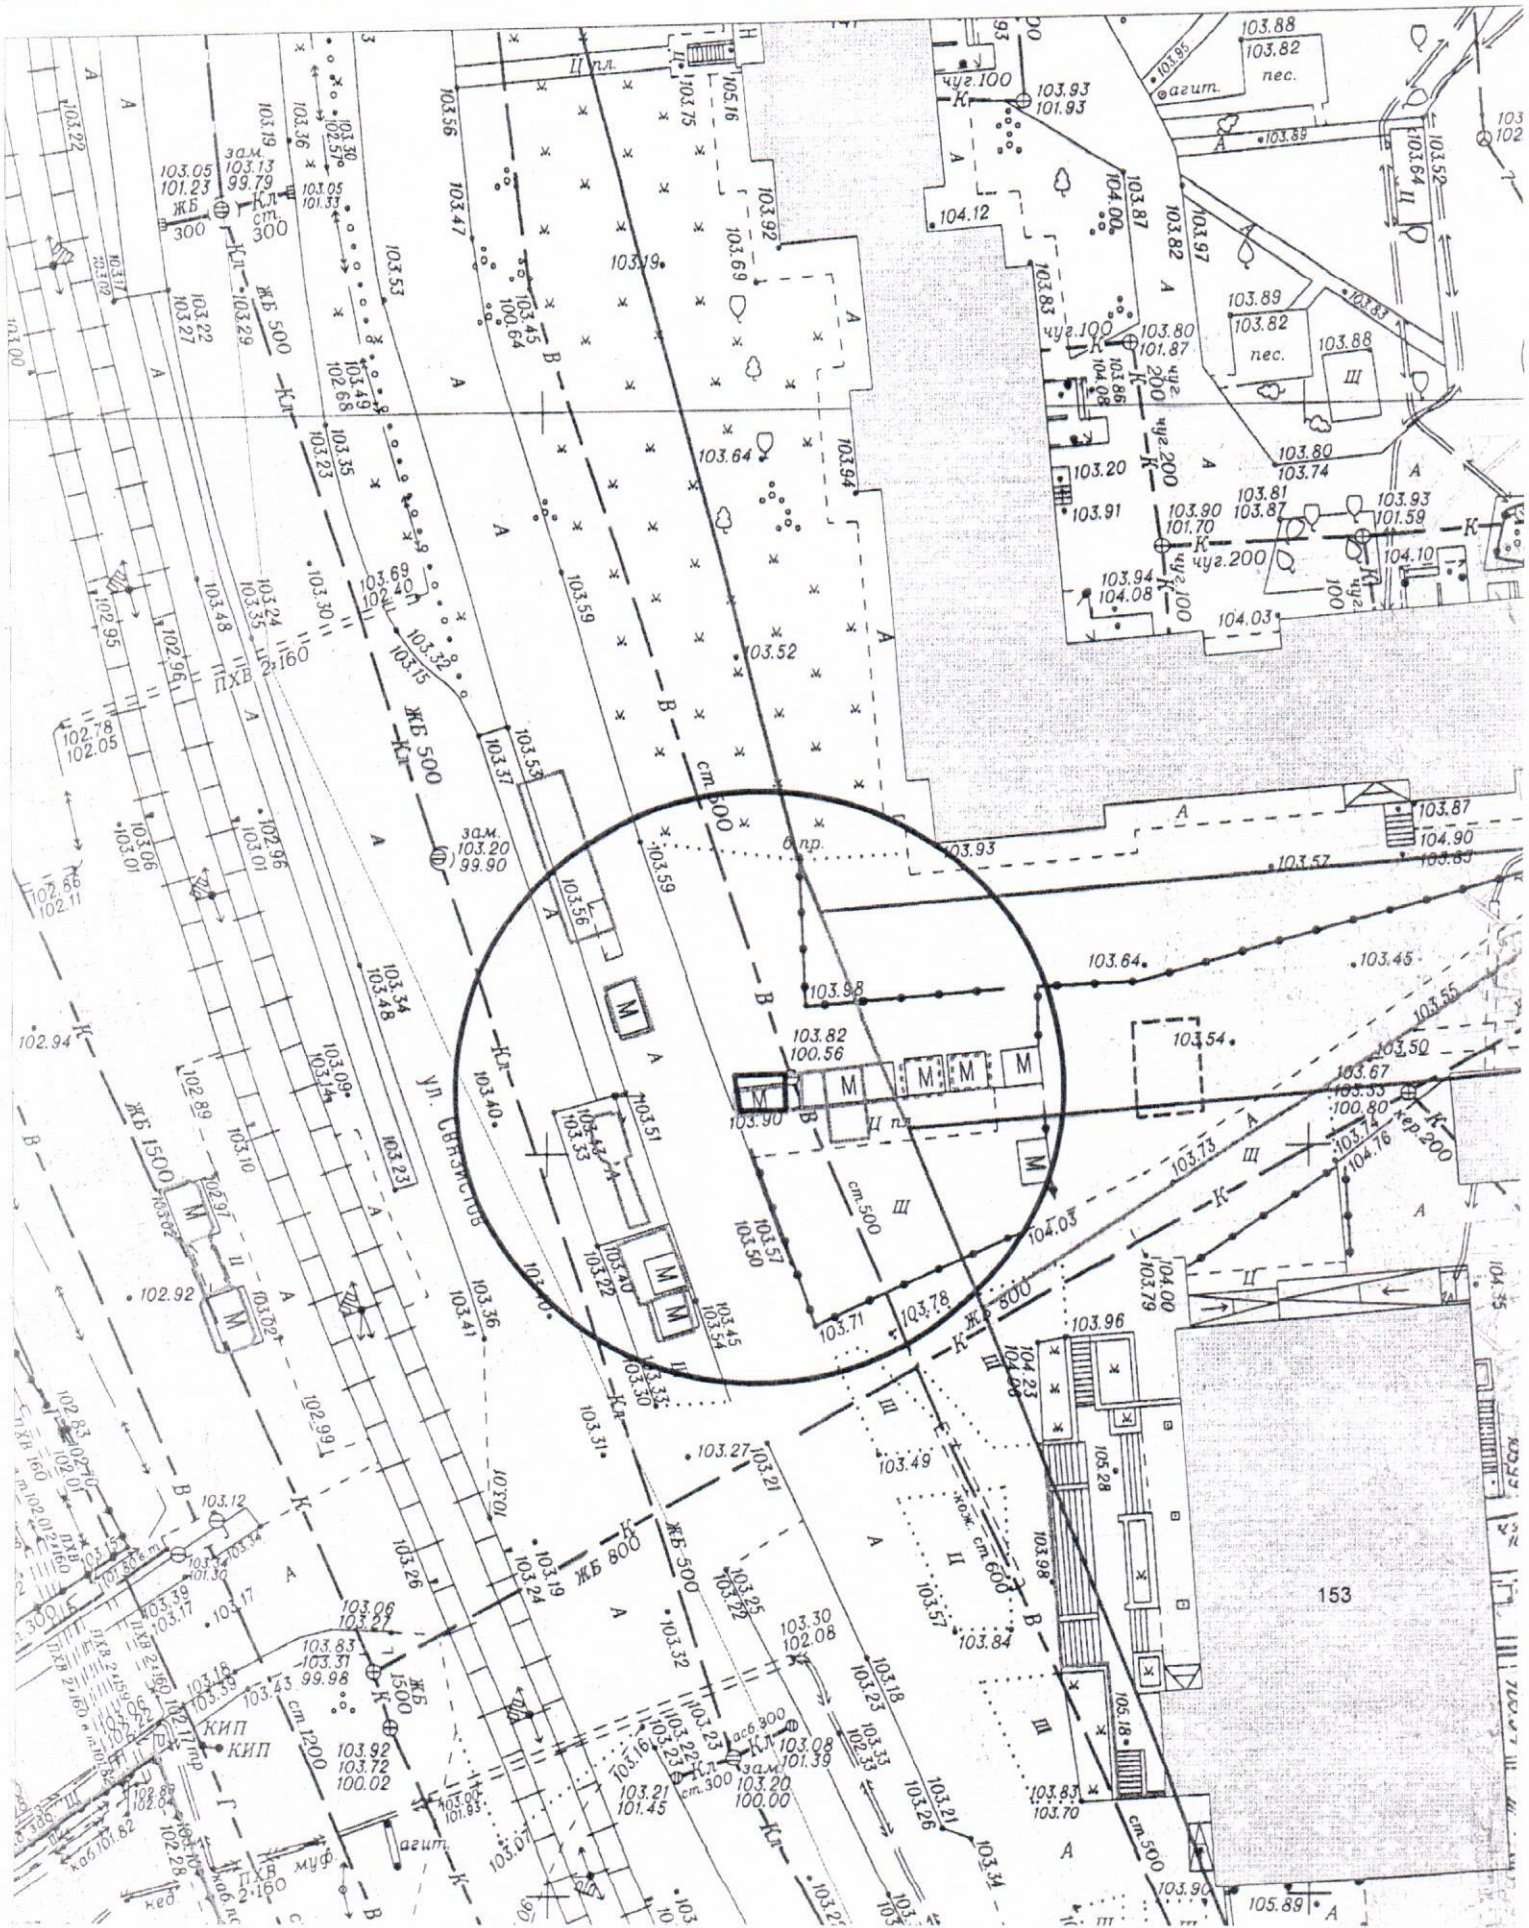

Схема территории по адресу: ул. Есенина, (67)
в масштабе М 1:500

Карта-схема территории

по адресному ориентиру: ул. Геодезическая, 7
на топографическом плане М 1:500

Карта-схема территории

по адресному ориентиру: ул. Связистов, 147
на топографическом плане М 1:500

Карта-схема территории
по адресному ориентиру ул. Выборная, 87/5
на топографическом плане М 1:500

Карта-схема территории
по адресному ориентиру ул. Выборная, 87/5
на топографическом плане М 1:500

Карта-схема территории
по адресному ориентиру ул. Выборная, 125/1
на топографическом плане М 1:500

Карта-схема территории
по адресу ориентир ул. Виталия Потылицына, 11/3
на топографическом плане М 1:500

Карта-схема территории
по адресу ориентир ул. Виталия Потылицына, 11/3
на топографическом плане М 1:500

Карта-схема с адресным ориентиром: ул. Бородинская, (1)
на топографическом плане 1:700

Карта - схема

с адресным ориентиром: ул. Крылова, (53/1)
на топографическом плане М 1:500