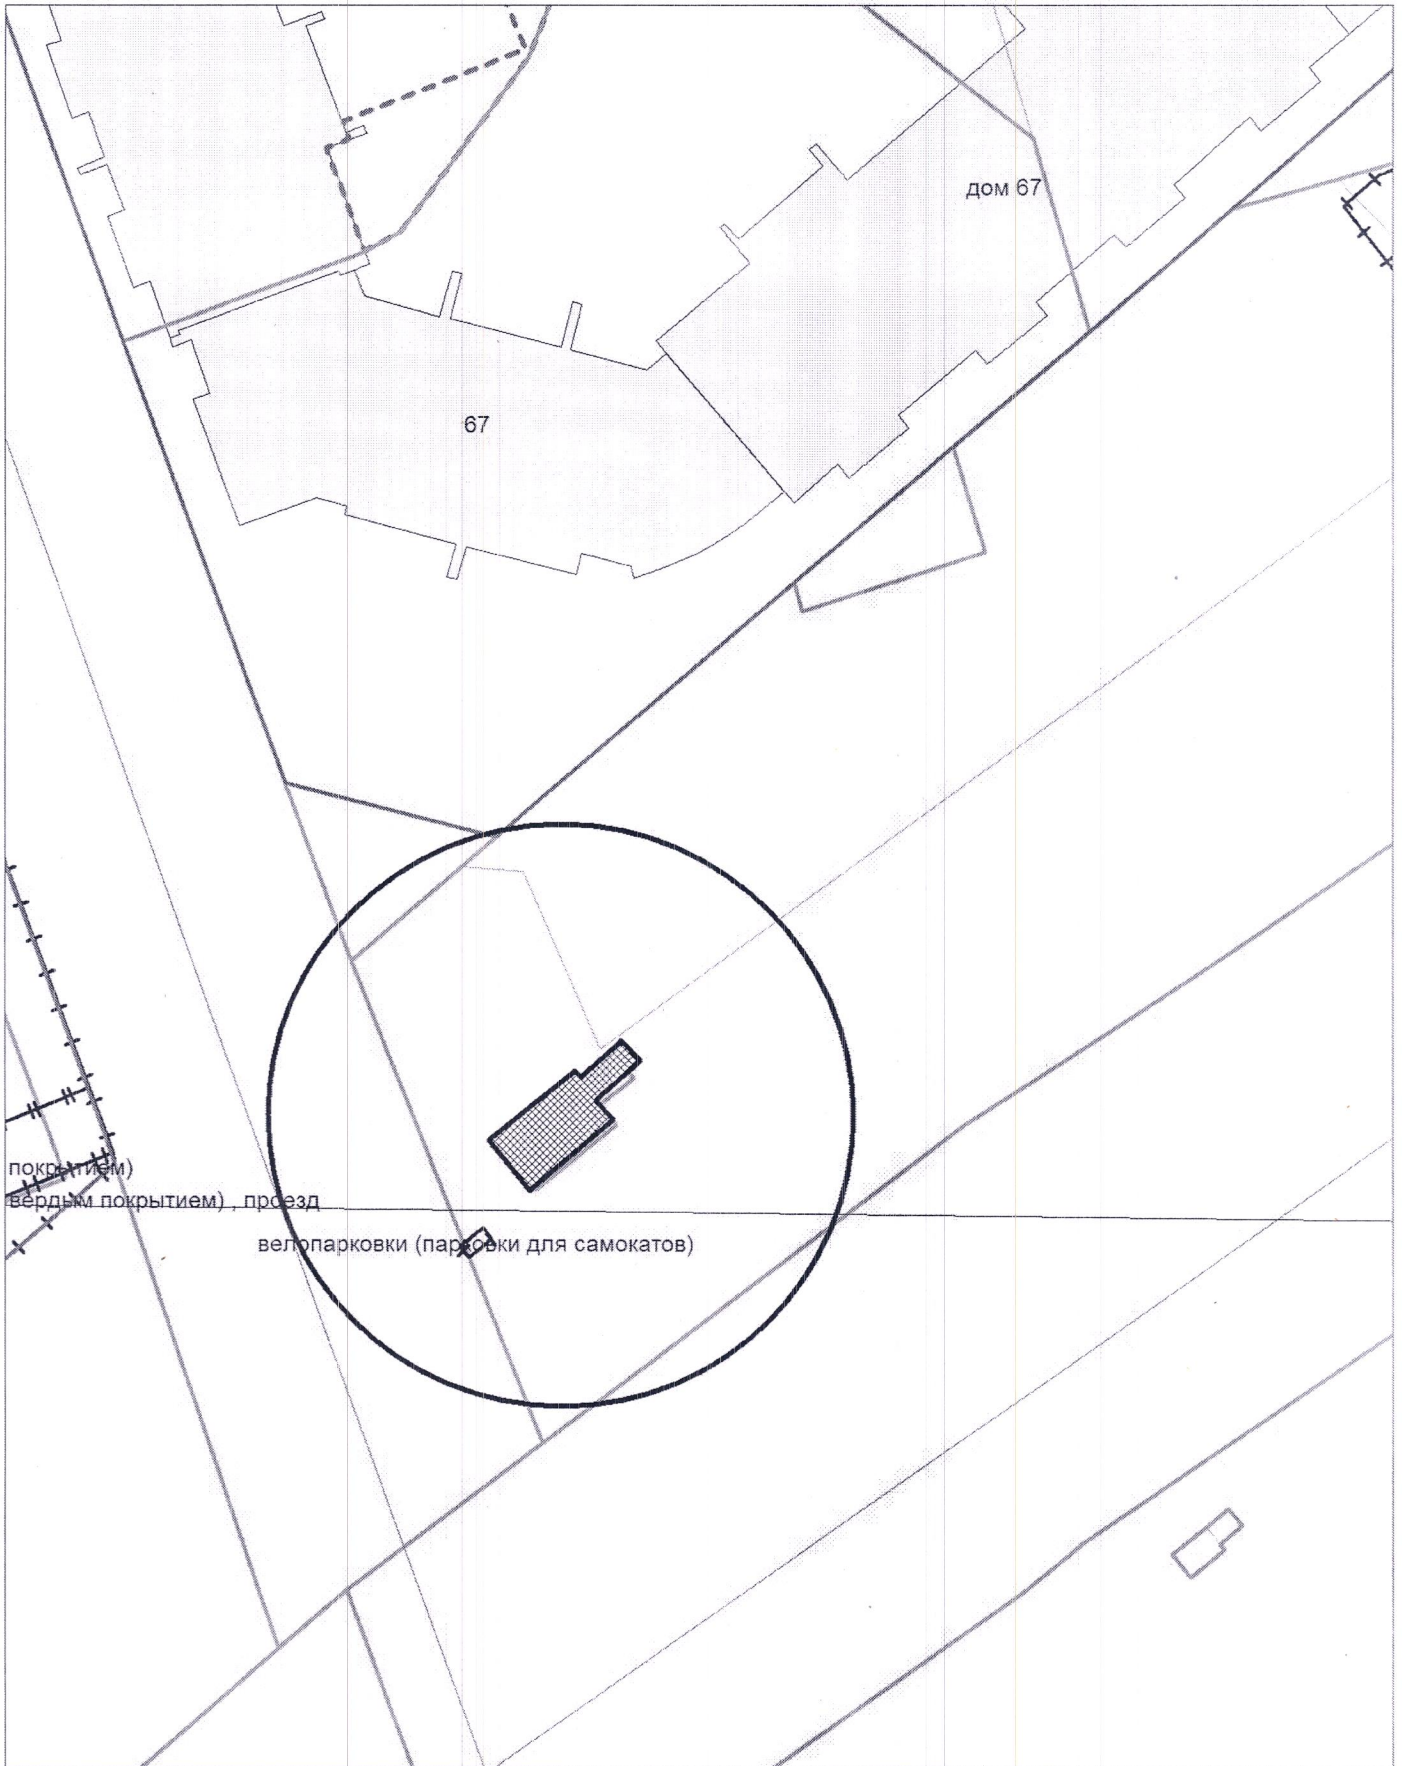

Схема территории по адресу: ул. Есенина, (67)
в масштабе М 1:500

Карта-схема территории

по адресному ориентиру: ул. Геодезическая, 7
на топографическом плане М 1:500

Карта-схема территории

по адресному ориентиру: ул. Связистов, 147
на топографическом плане М 1:500

Карта-схема территории
по адресному ориентиру ул. Выборная, 87/5
на топографическом плане М 1:500

Карта-схема территории
по адресному ориентиру ул. Выборная, 87/5
на топографическом плане М 1:500

Карта-схема территории
по адресному ориентиру ул. Выборная, 125/1
на топографическом плане М 1:500

Карта-схема территории
по адресу ориентир ул. Виталия Потылицына, 11/3
на топографическом плане М 1:500

Карта-схема территории
по адресу ориентир ул. Виталия Потылицына, 11/3
на топографическом плане М 1:500

Карта-схема с адресным ориентиром: ул. Бородинская, (1)
на топографическом плане 1:700

Карта - схема

с адресным ориентиром: ул. Крылова, (53/1)
на топографическом плане М 1:500