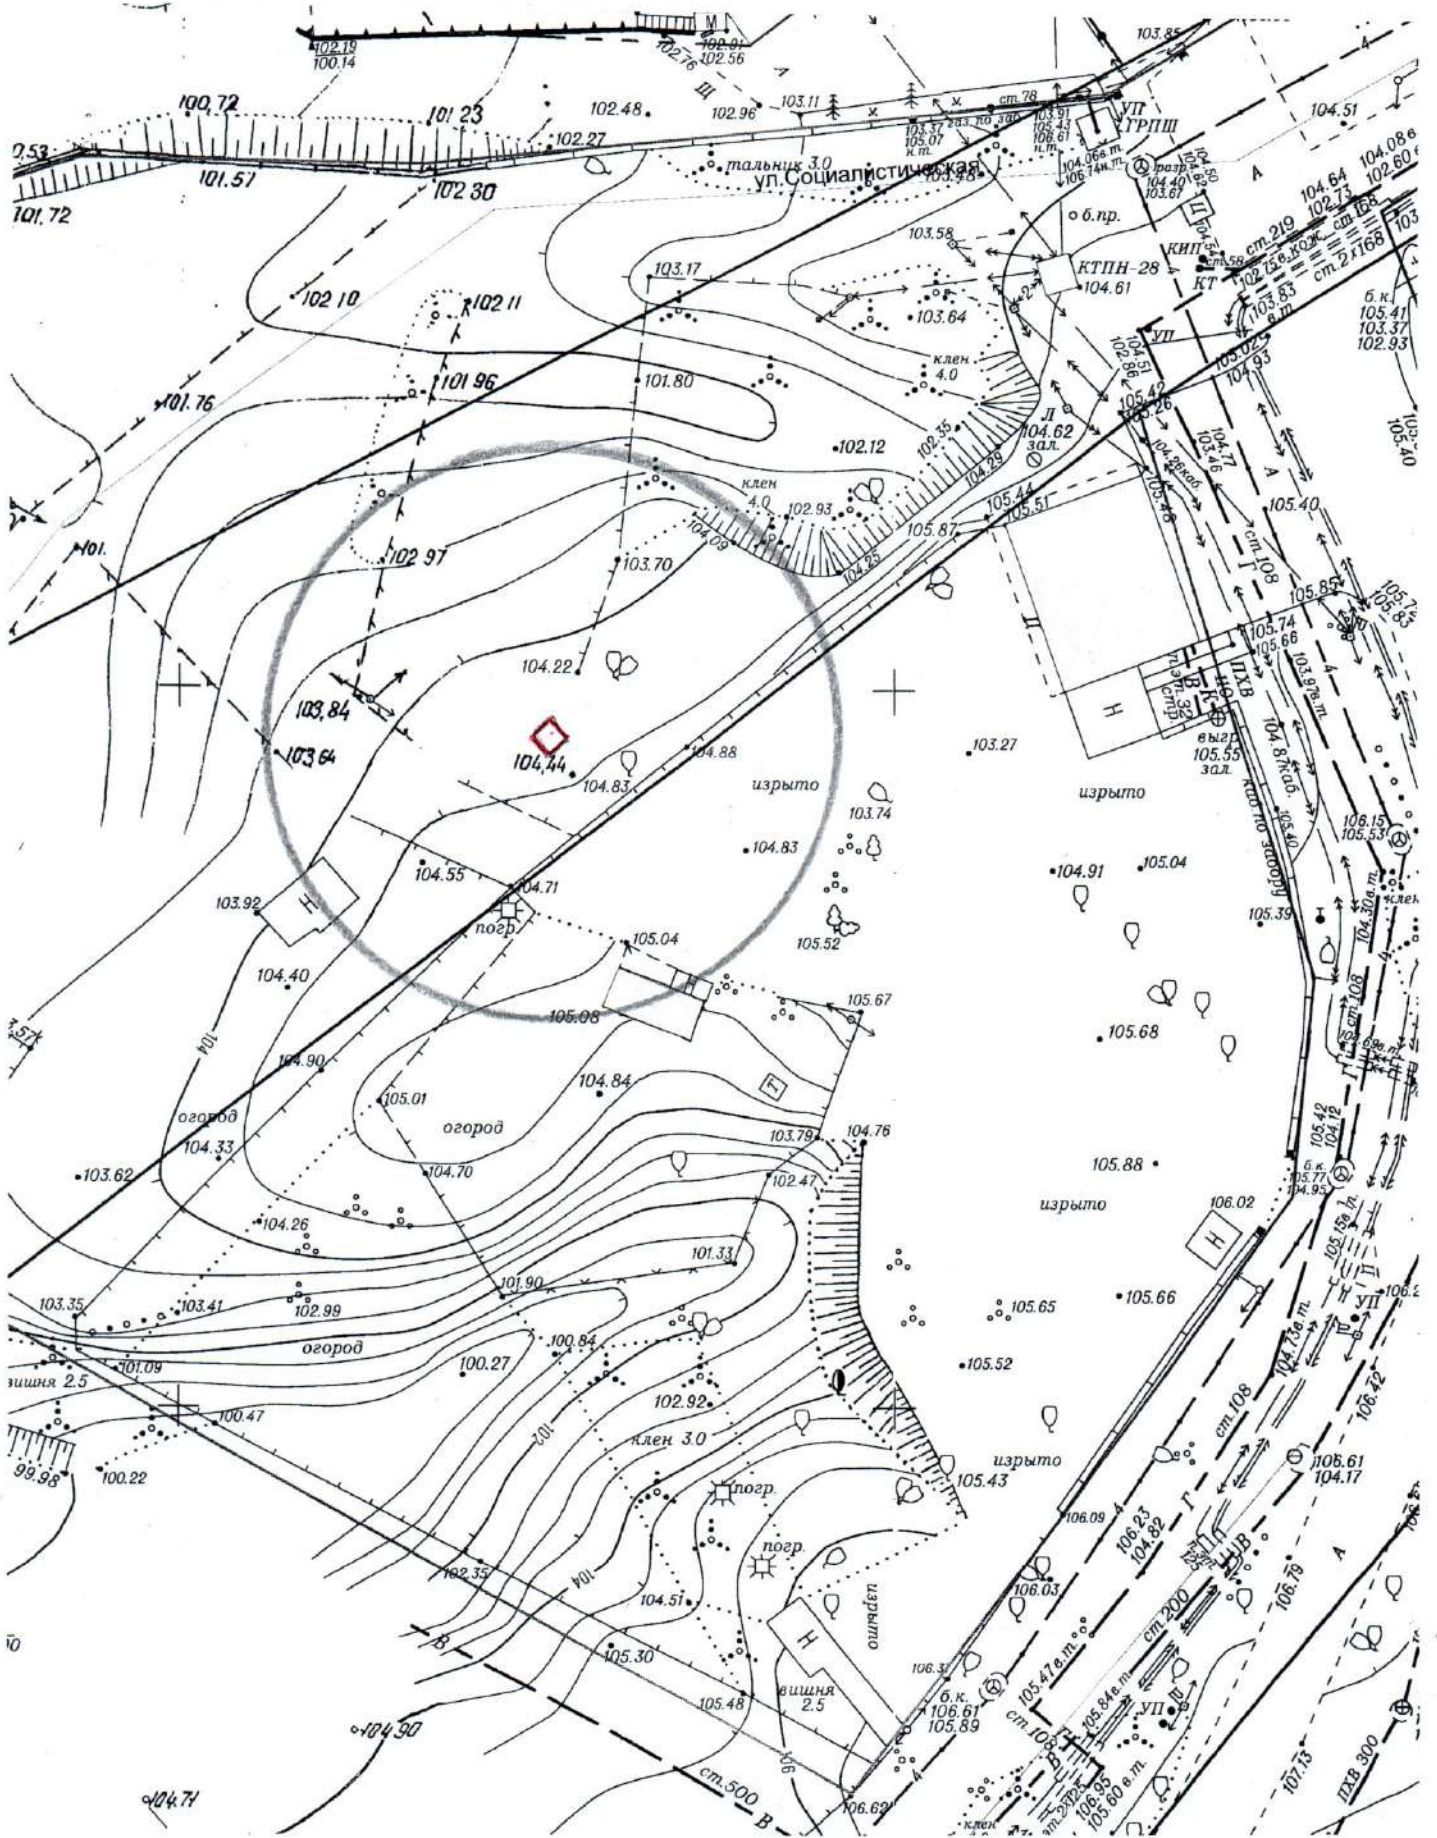

**Карта-схема территории  
по адресному ориентиру улица Лазурная, (14)  
на топографическом плане М 1:500**

# Карта – схема территории №

по адресному ориентиру: ул. Пригородная, (30).

на топографическом плане М 1:500

**Карта - схема**  
с адресным ориентиром: ул. Андриена Лежена, (5)  
на топографическом плане М 1:500

### Карта - схема

с адресным ориентиром: ул. Андриена Лежена, (5)  
на топографическом плане М 1:500

**Карта - схема**

с адресным ориентиром: ул. Андриена Лежена, (5)  
на топографическом плане М 1:500

### Карта - схема

с адресным ориентиром: ул. Андриена Лежена, (5)  
на топографическом плане М 1:500

**Карта - схема с адресным ормениром: О. Жилиной, (90)  
на топографическом плане М 1:500**

Карта-схема территории  
размещения нестационарного объекта по ул. Радиостанция №2, (7/1)  
на топографическом плане  
М 1:500