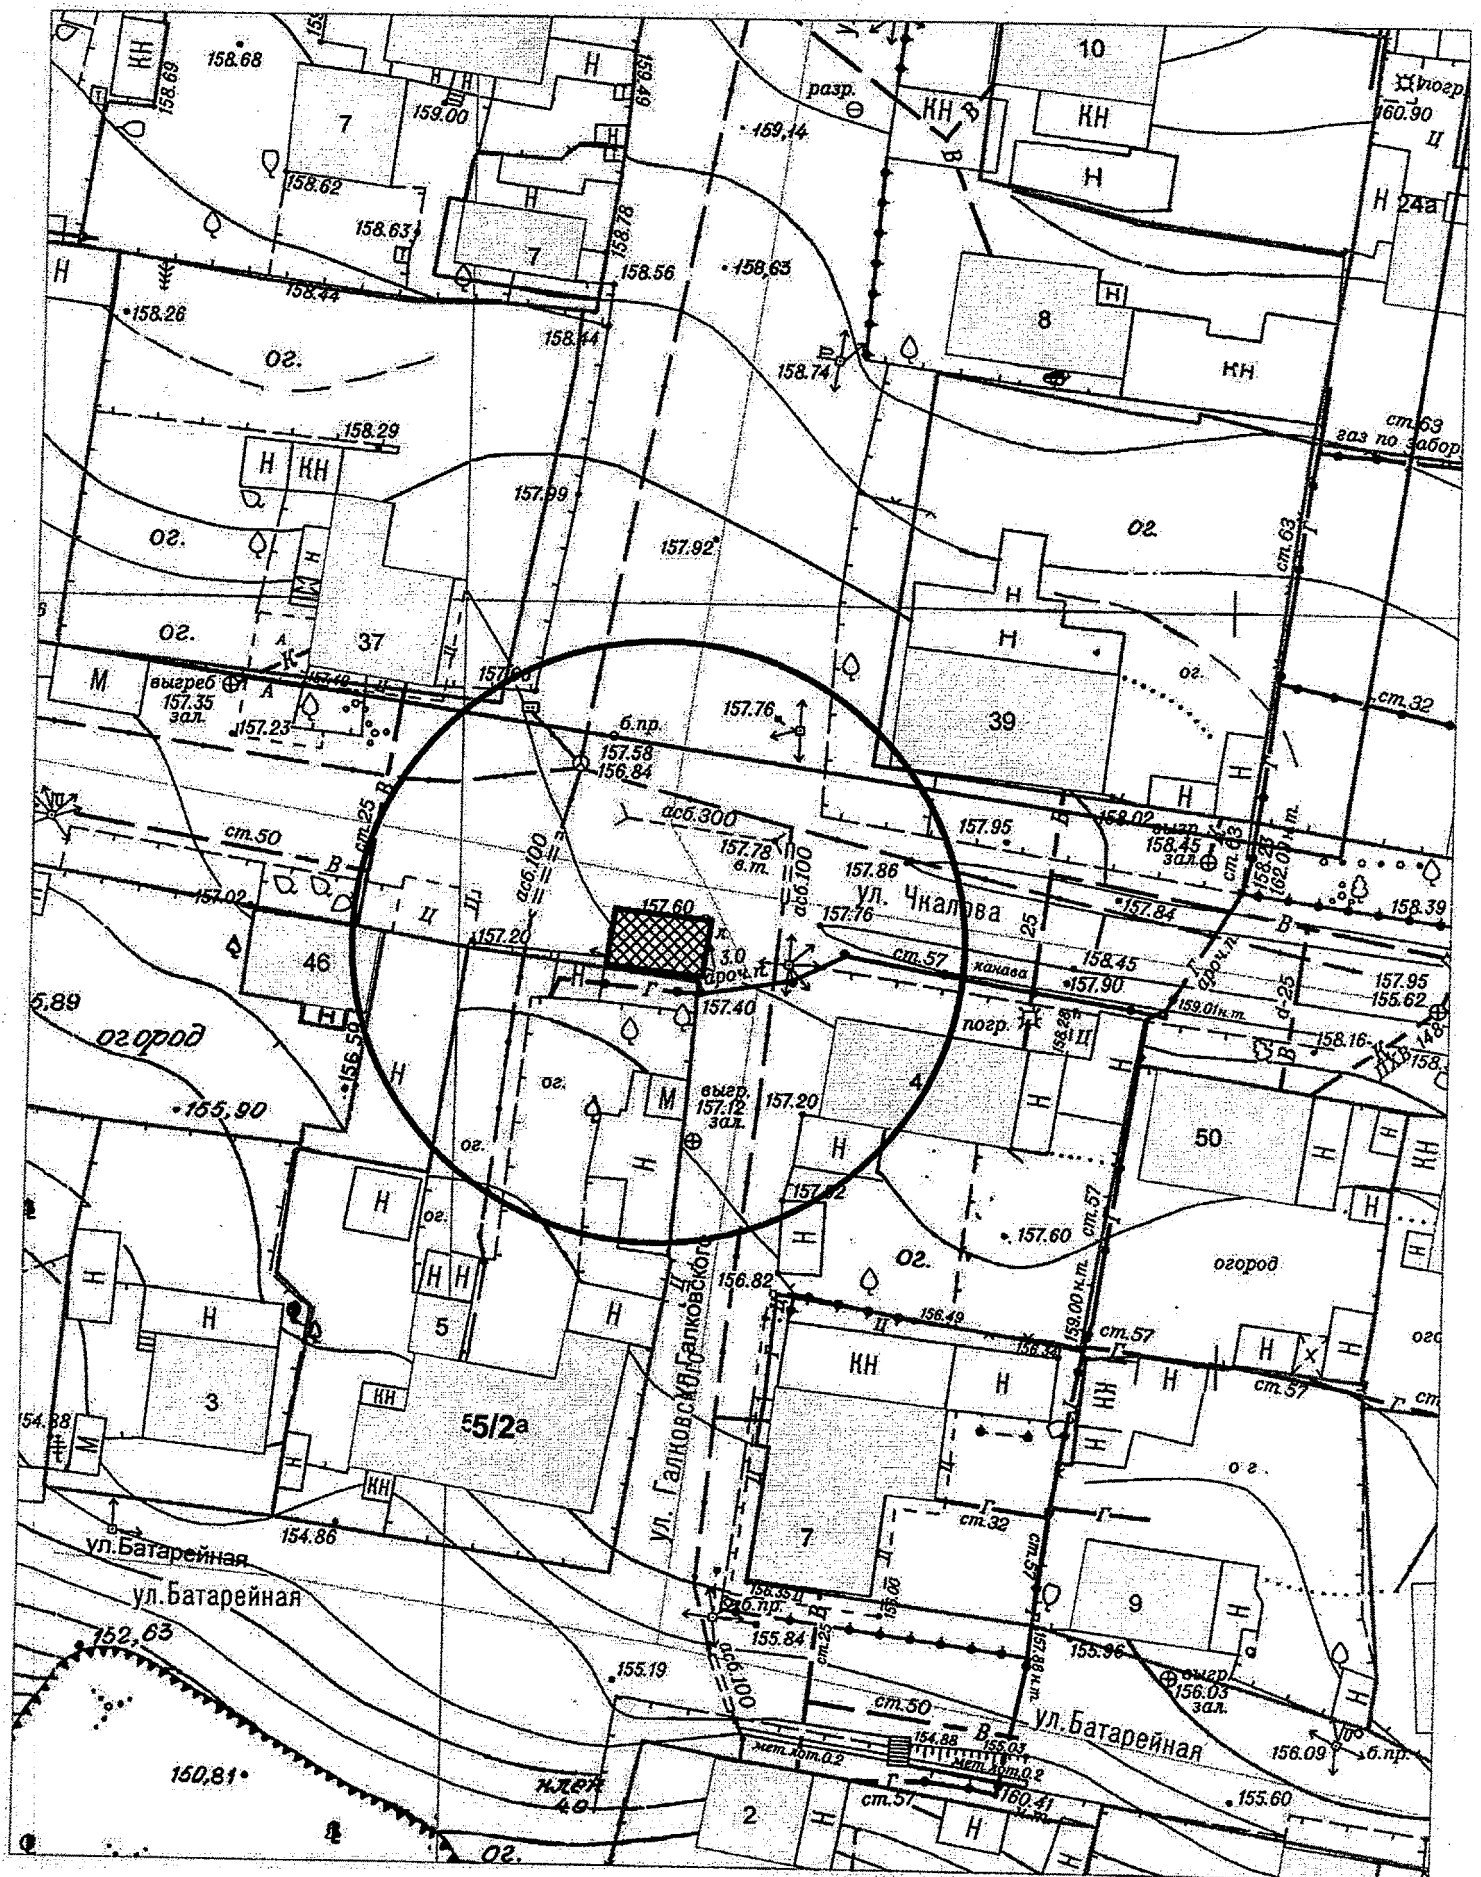

КАРТА-СХЕМА ТЕРРИТОРИИ
по адресному ориентиру: г. Новосибирск, ул. Батарейная, (5/2)
на топографическом плане
М 1:500