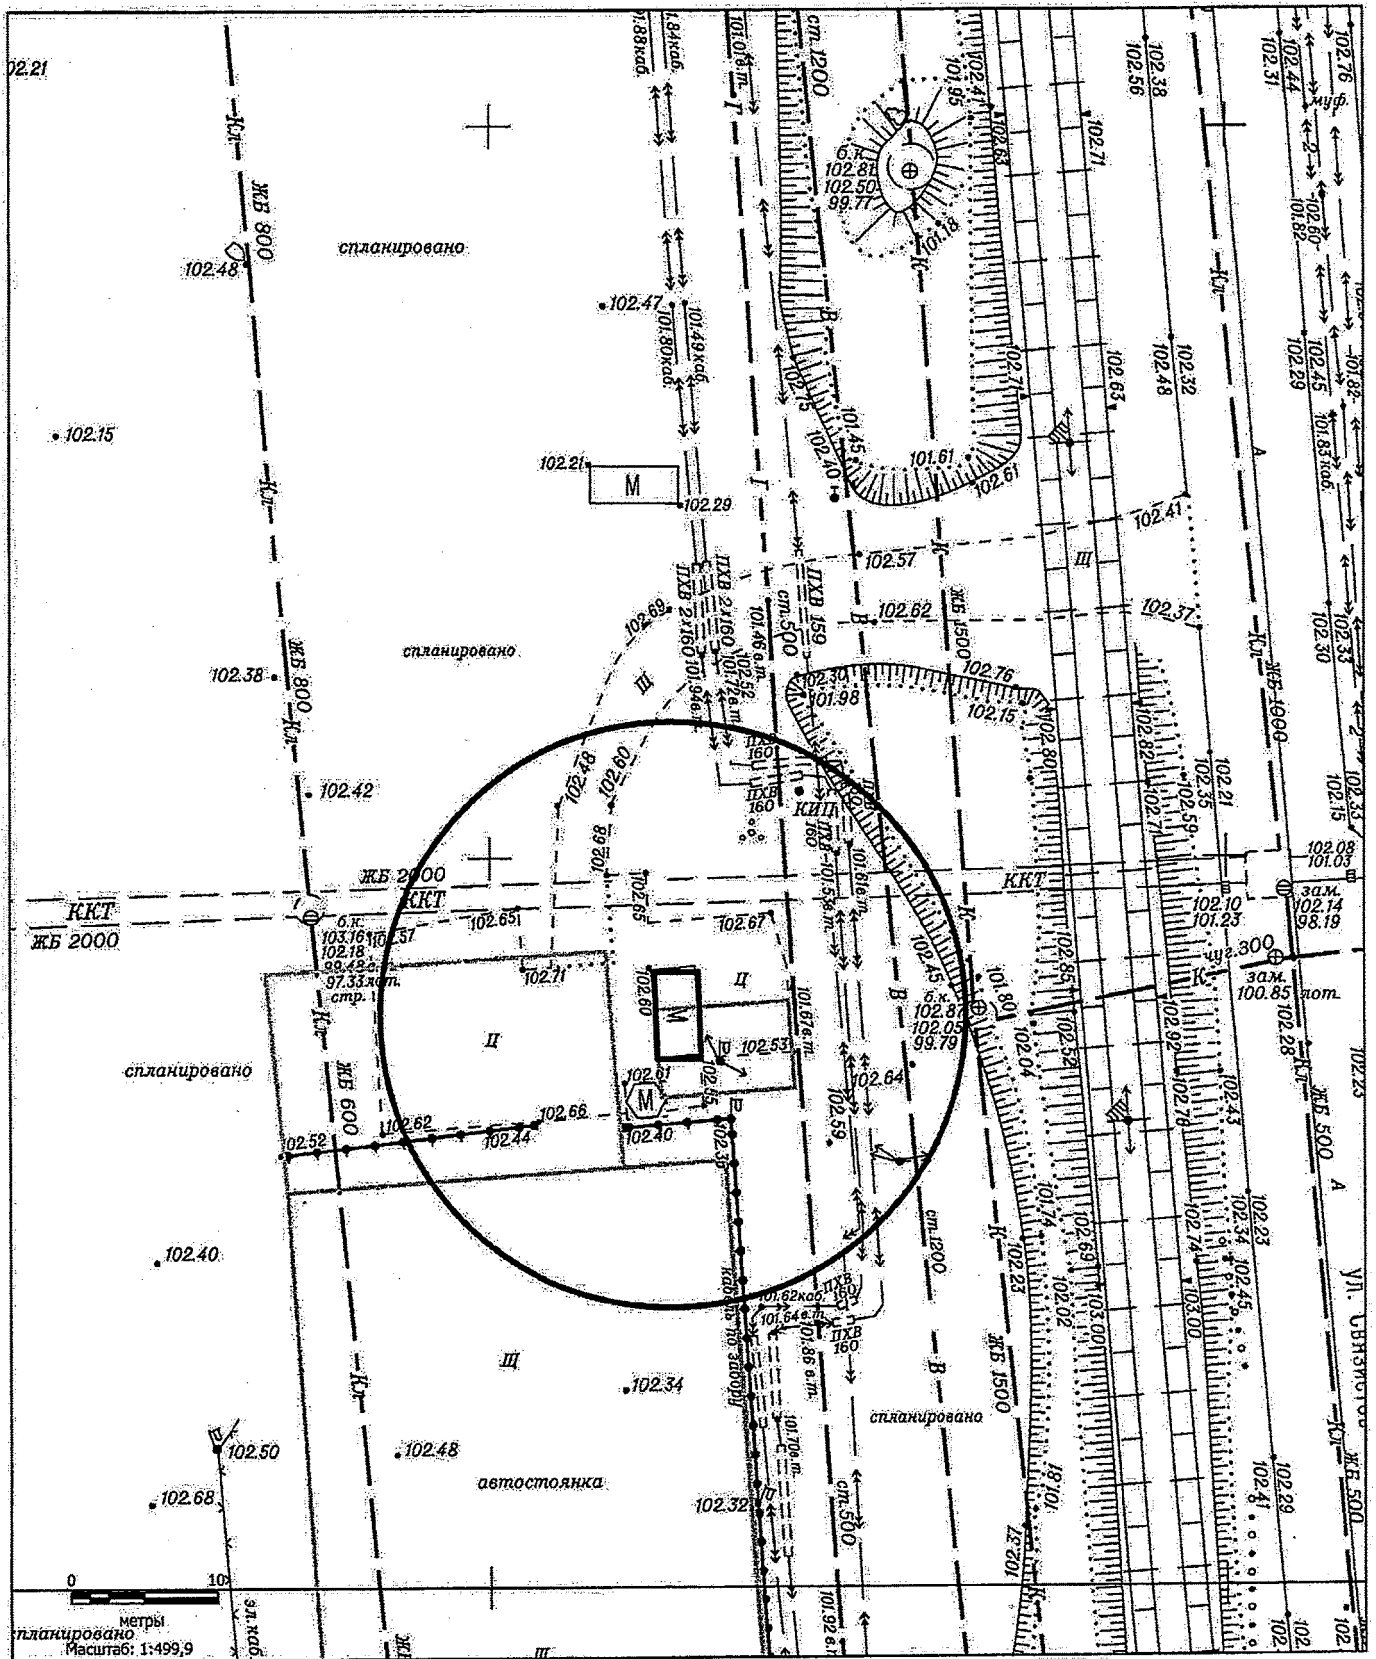

Карта-схема территории к акту о выявлении  
самовольного нестационарного объекта от 18.04.2024  
по адресному ориентиру: ул. Хилокская, (10/1)

Масштаб 1:500

Карта-схема территории к акту о выявлении  
самовольного нестационарного объекта от 23.04.2024  
по адресному ориентиру: ул.Связистов, (131)

Масштаб 1:500

**Карта - схема**  
с адресным ориентиром: ул. Семьи Шамшиных, (456)  
на топографическом плане М 1:500

**Карта - схема**  
с адресным ориентиром: ул. Коммунистическая, (25)  
на топографическом плане М 1:500

**Карта - схема**  
с адресным ориентиром: ул. Кавалерийская, (106)  
на топографическом плане М 1:500

Схема территории по адресу: ул. Фурманова, (9)  
в масштабе М 1:500

Схема территории по адресу: ул. Фурманова, (16)  
в масштабе М 1:500

Карта-схема территории  
по адресу: ул. Лазарева, (1)  
в масштабе М 1:500

Карта-схема территории  
по адресу: ул. Седова, (6а)  
Масштаб 1:500

Карта-схема территории  
размещения нестационарного объекта по ул. Красный Факел, (22)  
на топографическом плане  
М 1:500