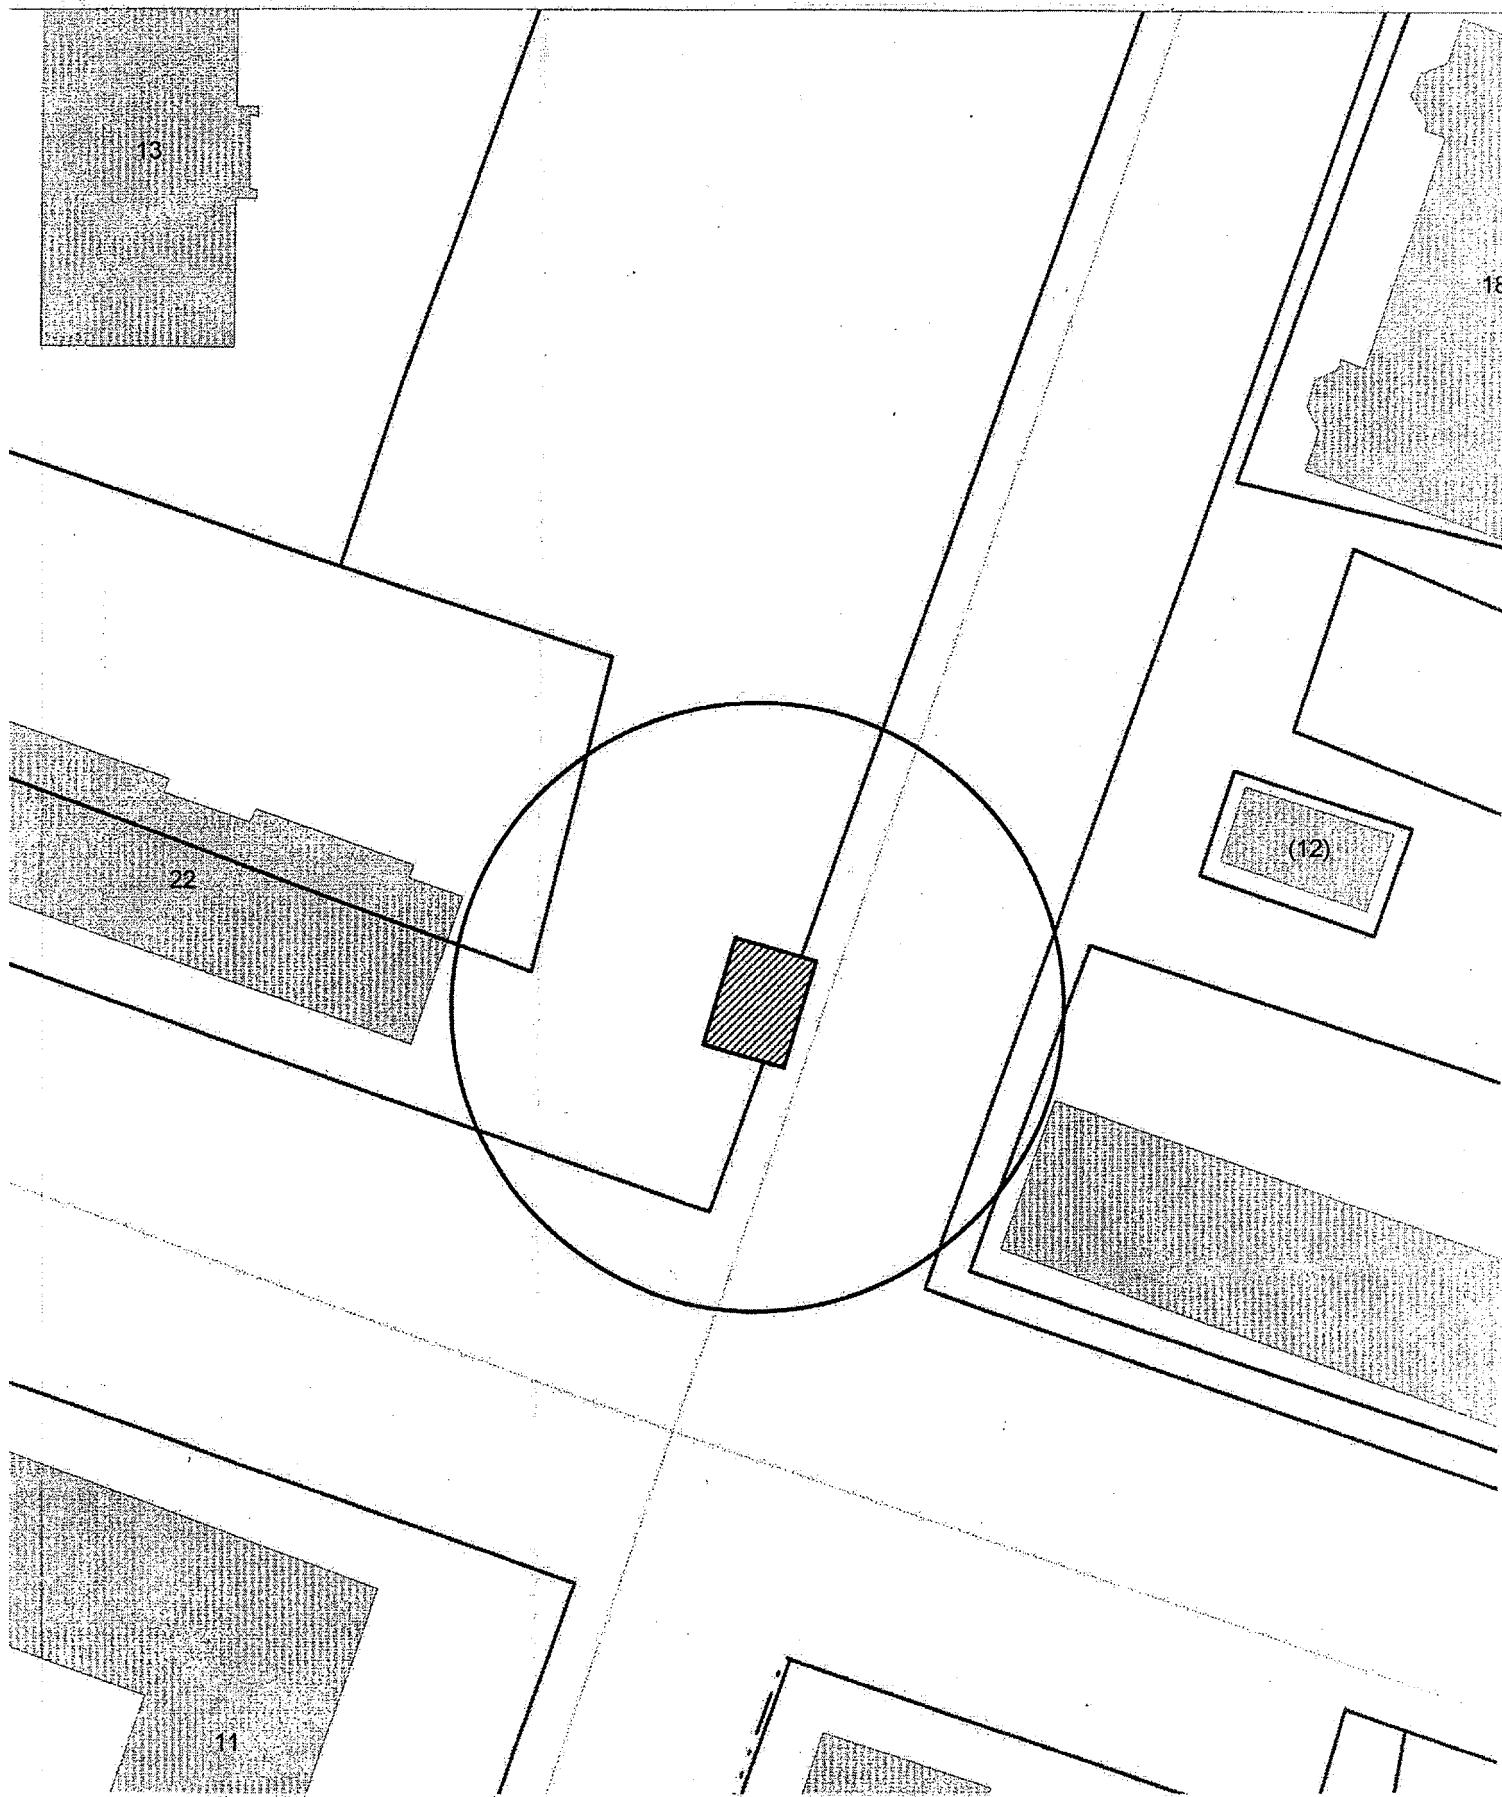

Карта-схема территории
размещения нестационарного объекта по ул. Красный Факел, (22)
на топографическом плане
М 1:500