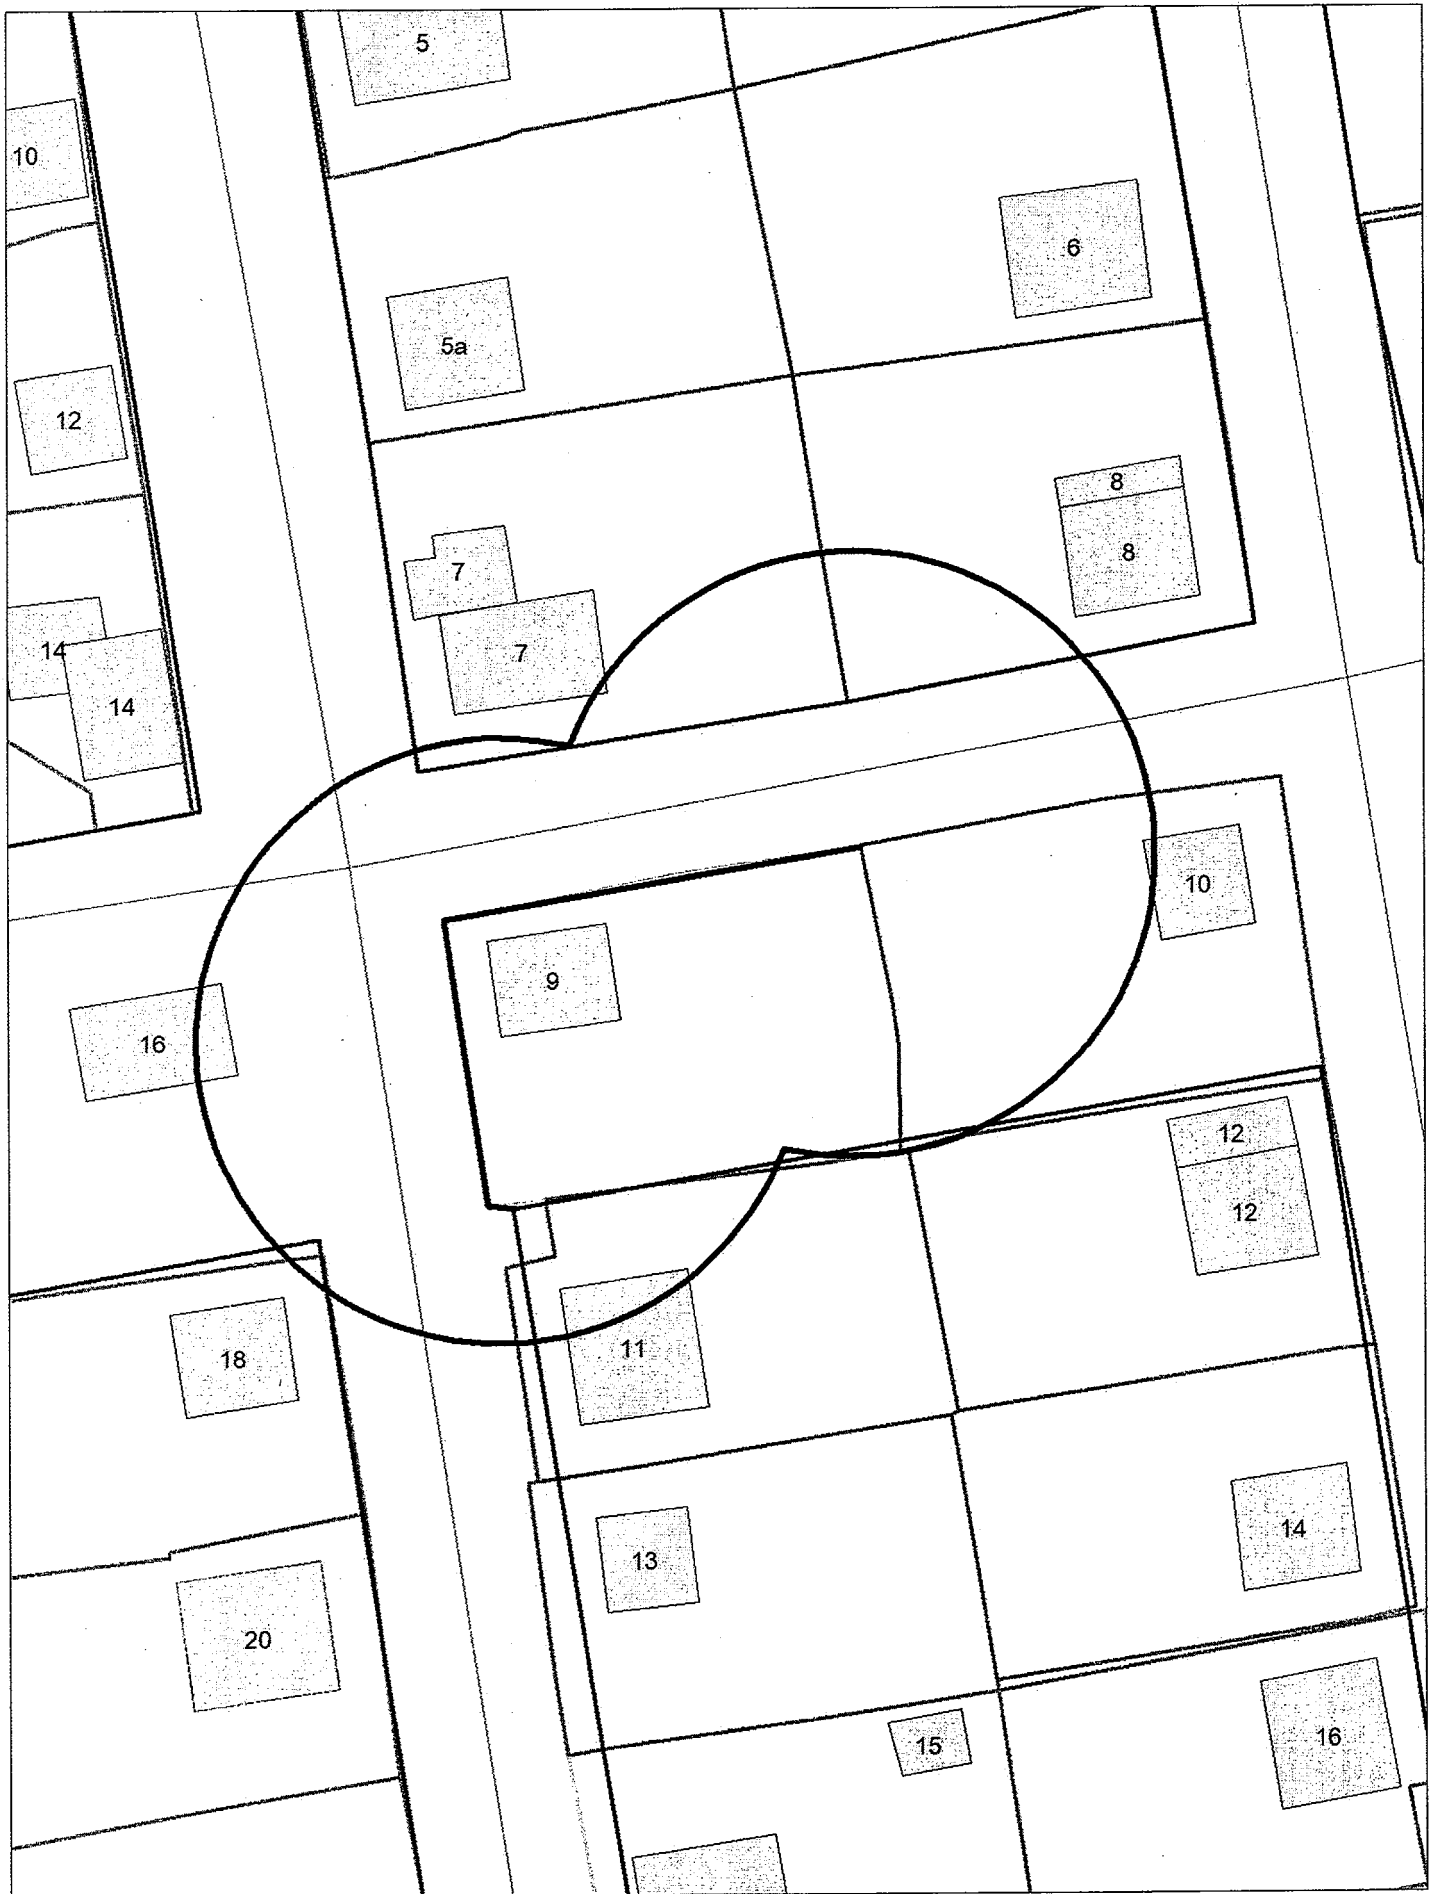

Карта-схема территории к акту о выявлении  
самовольного нестационарного объекта от 18.04.2024  
по адресному ориентиру: ул. Хилокская, (10/1)

Масштаб 1:500

Карта-схема территории к акту о выявлении  
самовольного нестационарного объекта от 23.04.2024  
по адресному ориентиру: ул.Связистов, (131)

Масштаб 1:500

**Карта - схема**  
с адресным ориентиром: ул. Семьи Шамшиных, (456)  
на топографическом плане М 1:500

**Карта - схема**  
с адресным ориентиром: ул. Коммунистическая, (25)  
на топографическом плане М 1:500

**Карта - схема**  
с адресным ориентиром: ул. Кавалерийская, (106)  
на топографическом плане М 1:500

Схема территории по адресу: ул. Фурманова, (9)  
в масштабе М 1:500

Схема территории по адресу: ул. Фурманова, (16)  
в масштабе М 1:500

Карта-схема территории  
по адресу: ул. Лазарева, (1)  
в масштабе М 1:500

Карта-схема территории  
по адресу: ул. Седова, (6а)  
Масштаб 1:500

Карта-схема территории  
размещения нестационарного объекта по ул. Красный Факел, (22)  
на топографическом плане  
М 1:500