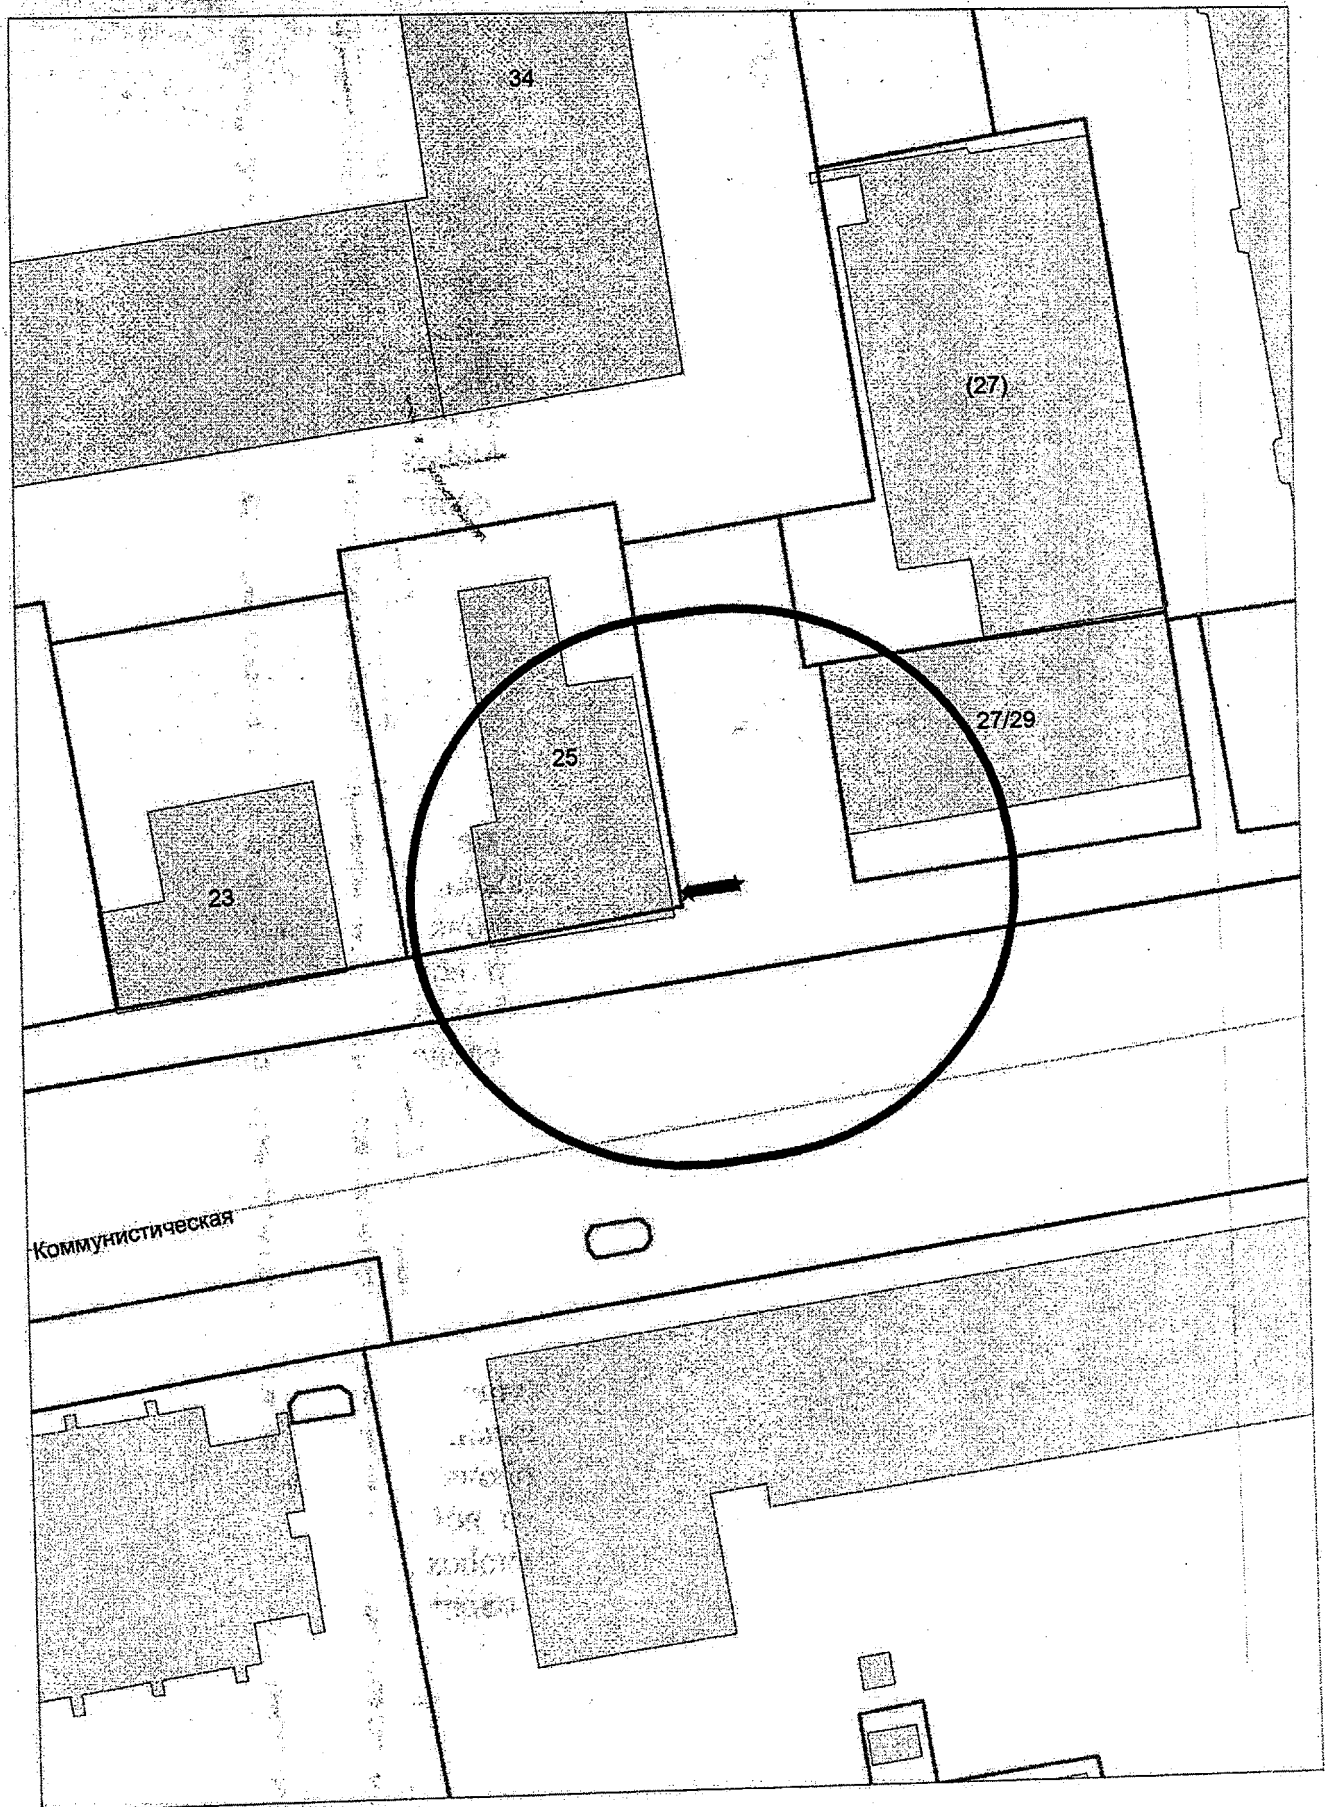

Карта-схема территории к акту о выявлении  
самовольного нестационарного объекта от 18.04.2024  
по адресному ориентиру: ул. Хилокская, (10/1)

Масштаб 1:500

Карта-схема территории к акту о выявлении  
самовольного нестационарного объекта от 23.04.2024  
по адресному ориентиру: ул.Связистов, (131)

Масштаб 1:500

**Карта - схема**  
с адресным ориентиром: ул. Семьи Шамшиных, (456)  
на топографическом плане М 1:500

**Карта - схема**  
с адресным ориентиром: ул. Коммунистическая, (25)  
на топографическом плане М 1:500

**Карта - схема**  
с адресным ориентиром: ул. Кавалерийская, (106)  
на топографическом плане М 1:500

Схема территории по адресу: ул. Фурманова, (9)  
в масштабе М 1:500

Схема территории по адресу: ул. Фурманова, (16)  
в масштабе М 1:500

Карта-схема территории  
по адресу: ул. Лазарева, (1)  
в масштабе М 1:500

Карта-схема территории  
по адресу: ул. Седова, (6а)  
Масштаб 1:500

Карта-схема территории  
размещения нестационарного объекта по ул. Красный Факел, (22)  
на топографическом плане  
М 1:500