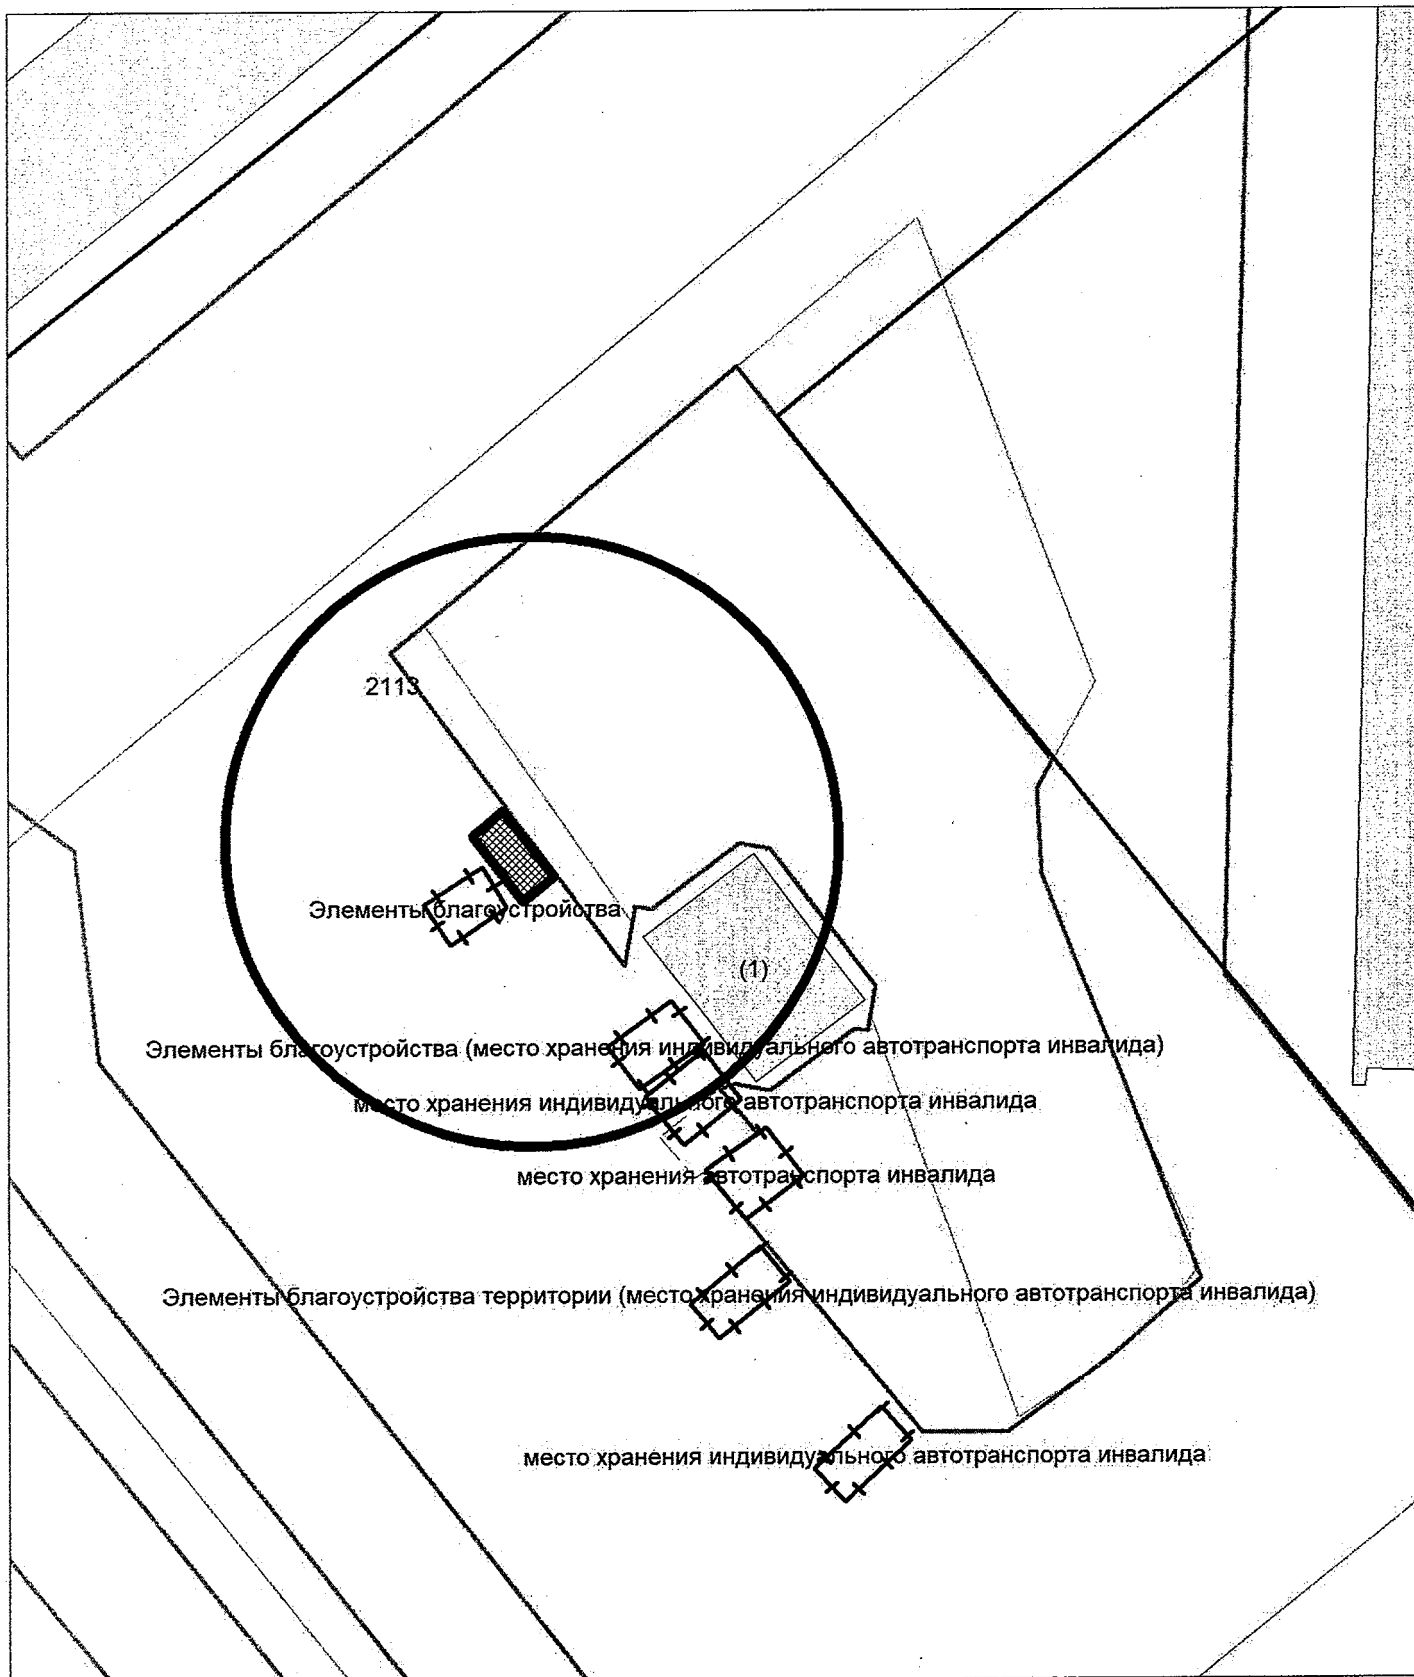

Карта-схема территории к акту о выявлении  
самовольного нестационарного объекта от 18.04.2024  
по адресному ориентиру: ул. Хилокская, (10/1)

Масштаб 1:500

Карта-схема территории к акту о выявлении  
самовольного нестационарного объекта от 23.04.2024  
по адресному ориентиру: ул.Связистов, (131)

Масштаб 1:500

**Карта - схема**  
с адресным ориентиром: ул. Семьи Шамшиных, (456)  
на топографическом плане М 1:500

**Карта - схема**  
с адресным ориентиром: ул. Коммунистическая, (25)  
на топографическом плане М 1:500

**Карта - схема**  
с адресным ориентиром: ул. Кавалерийская, (106)  
на топографическом плане М 1:500

Схема территории по адресу: ул. Фурманова, (9)  
в масштабе М 1:500

Схема территории по адресу: ул. Фурманова, (16)  
в масштабе М 1:500

Карта-схема территории  
по адресу: ул. Лазарева, (1)  
в масштабе М 1:500

Карта-схема территории  
по адресу: ул. Седова, (6а)  
Масштаб 1:500

Карта-схема территории  
размещения нестационарного объекта по ул. Красный Факел, (22)  
на топографическом плане  
М 1:500