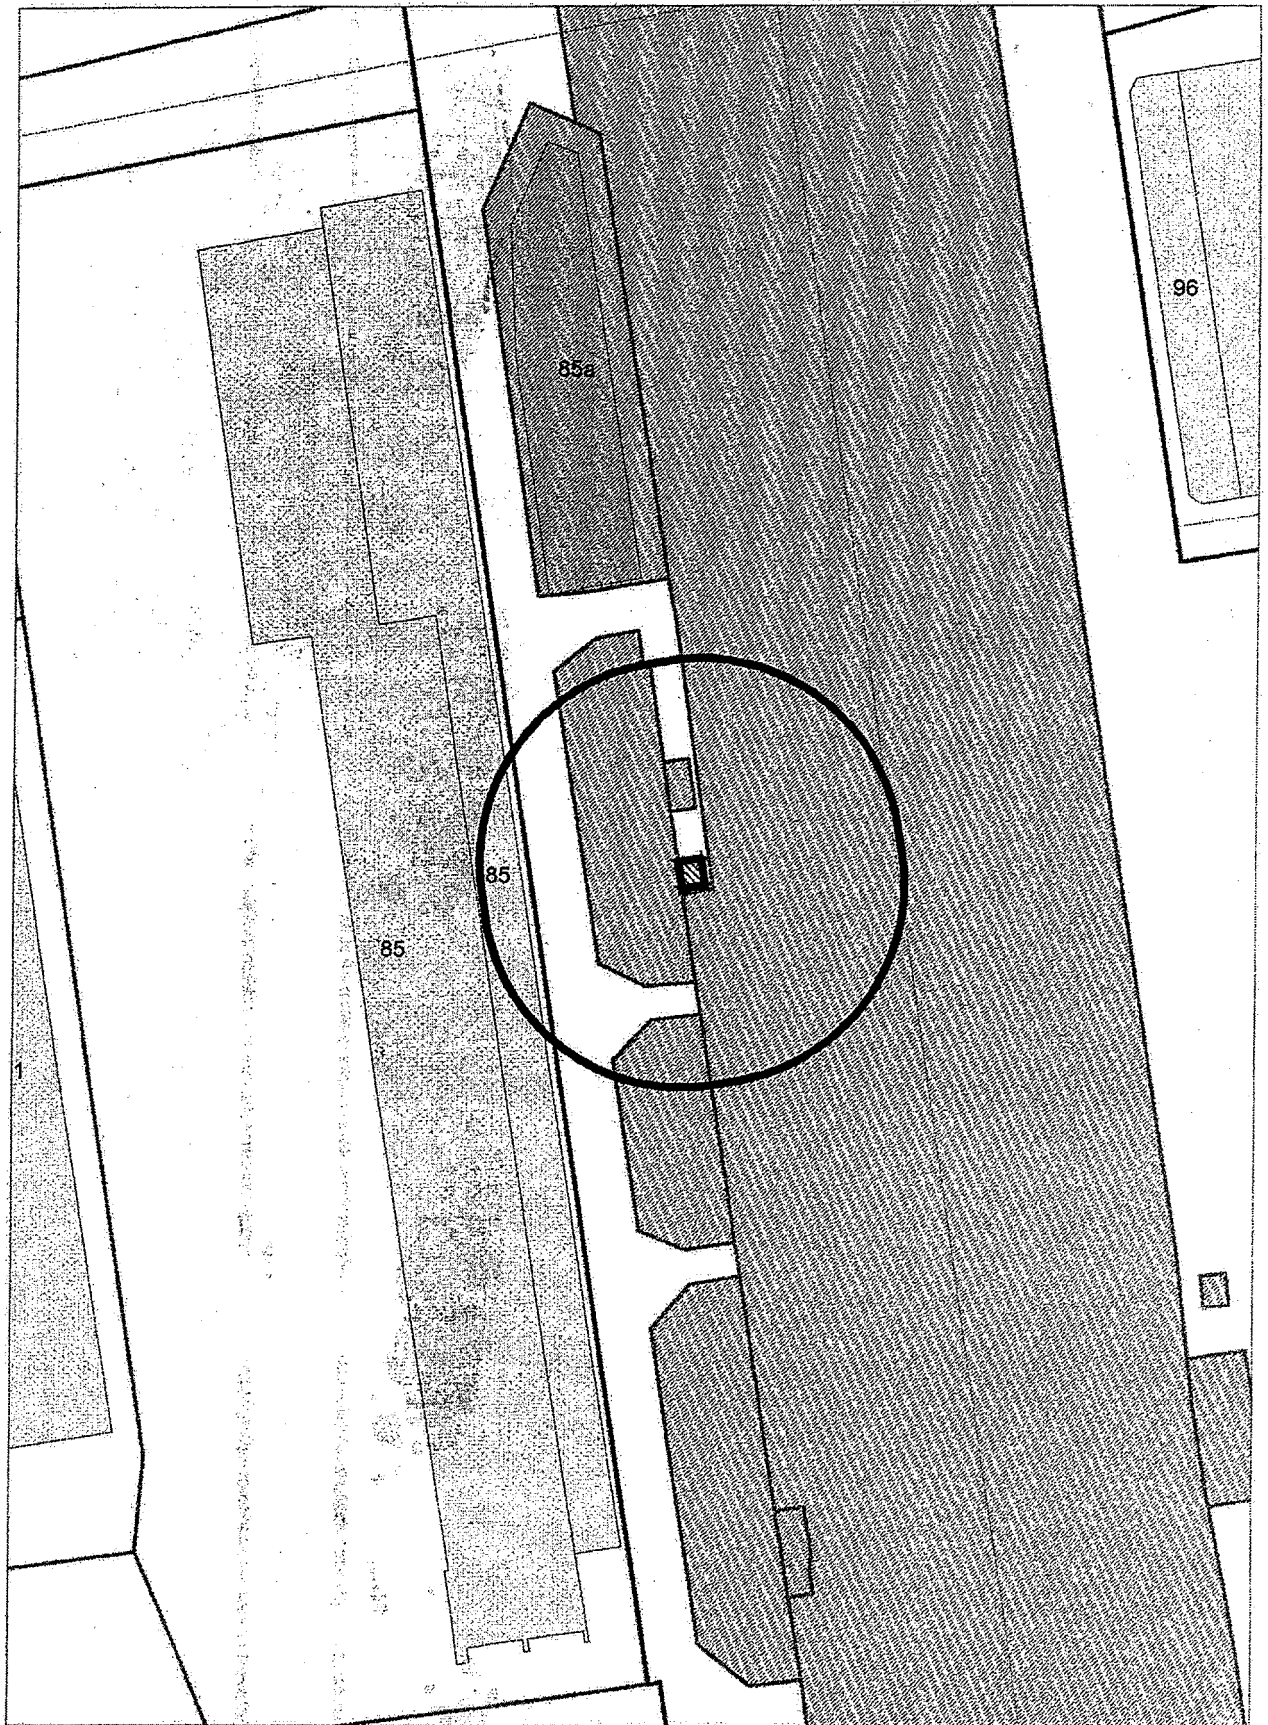

Карта - схема

с адресным ориентиром: Красный проспект, (85)
на топографическом плане М 1:500