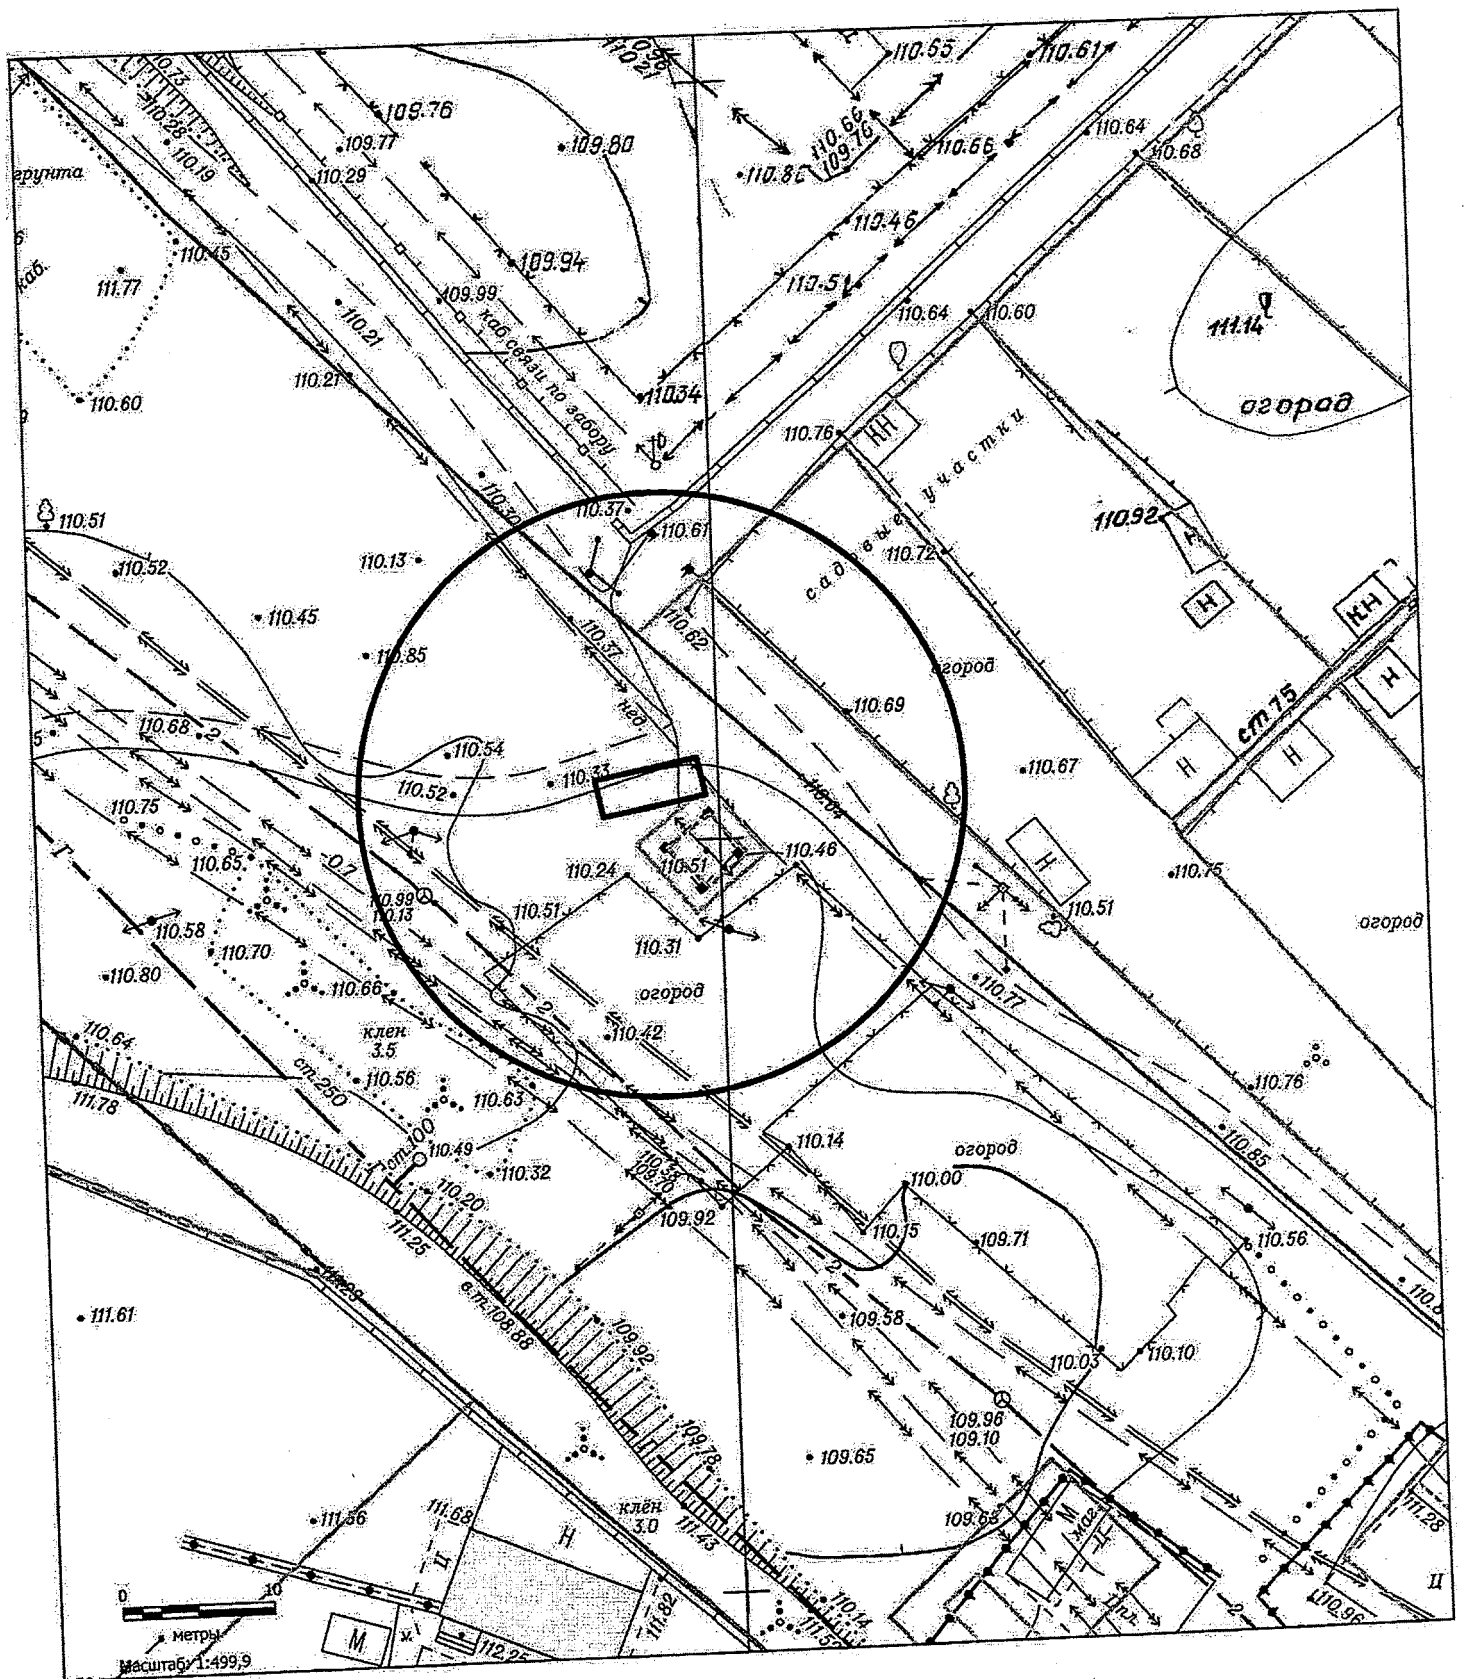

Карта-схема территории к акту о выявлении  
самовольного нестационарного объекта от 18.04.2024  
по адресному ориентиру: ул. Хилокская, (10/1)

Масштаб 1:500

Карта-схема территории к акту о выявлении  
самовольного нестационарного объекта от 23.04.2024  
по адресному ориентиру: ул.Связистов, (131)

Масштаб 1:500

**Карта - схема**  
с адресным ориентиром: ул. Семьи Шамшиных, (456)  
на топографическом плане М 1:500

**Карта - схема**  
с адресным ориентиром: ул. Коммунистическая, (25)  
на топографическом плане М 1:500

**Карта - схема**  
с адресным ориентиром: ул. Кавалерийская, (106)  
на топографическом плане М 1:500

Схема территории по адресу: ул. Фурманова, (9)  
в масштабе М 1:500

Схема территории по адресу: ул. Фурманова, (16)  
в масштабе М 1:500

Карта-схема территории  
по адресу: ул. Лазарева, (1)  
в масштабе М 1:500

Карта-схема территории  
по адресу: ул. Седова, (6а)  
Масштаб 1:500

Карта-схема территории  
размещения нестационарного объекта по ул. Красный Факел, (22)  
на топографическом плане  
М 1:500