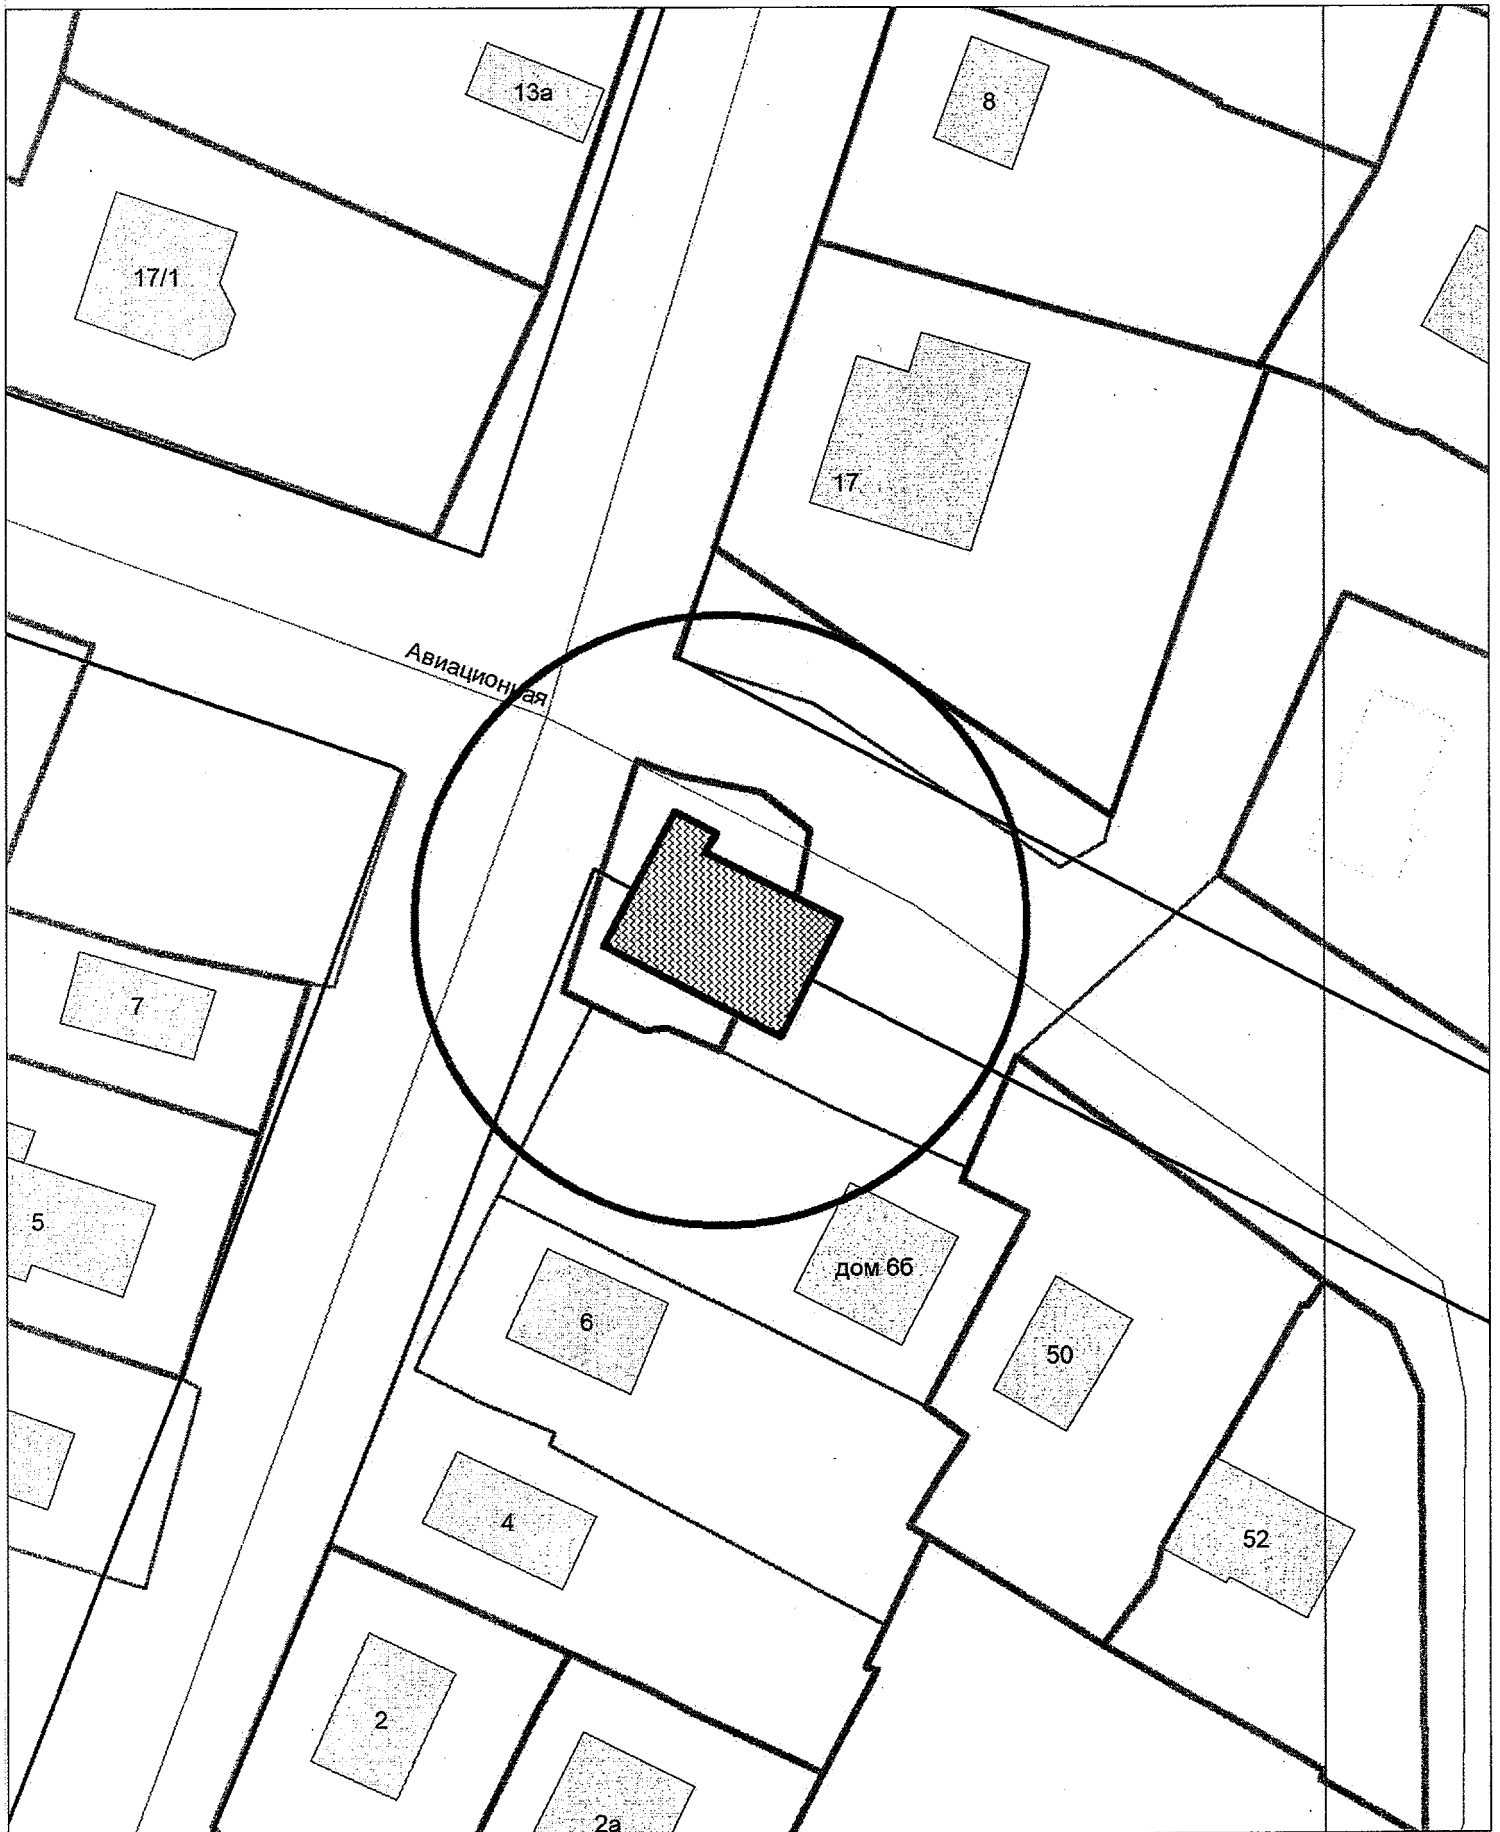

Карта-схема территории к акту о выявлении  
самовольного нестационарного объекта от 18.04.2024  
по адресному ориентиру: ул. Хилокская, (10/1)

Масштаб 1:500

Карта-схема территории к акту о выявлении  
самовольного нестационарного объекта от 23.04.2024  
по адресному ориентиру: ул.Связистов, (131)

Масштаб 1:500

**Карта - схема**  
с адресным ориентиром: ул. Семьи Шамшиных, (456)  
на топографическом плане М 1:500

**Карта - схема**  
с адресным ориентиром: ул. Коммунистическая, (25)  
на топографическом плане М 1:500

**Карта - схема**  
с адресным ориентиром: ул. Кавалерийская, (106)  
на топографическом плане М 1:500

Схема территории по адресу: ул. Фурманова, (9)  
в масштабе М 1:500

Схема территории по адресу: ул. Фурманова, (16)  
в масштабе М 1:500

Карта-схема территории  
по адресу: ул. Лазарева, (1)  
в масштабе М 1:500

Карта-схема территории  
по адресу: ул. Седова, (6а)  
Масштаб 1:500

Карта-схема территории  
размещения нестационарного объекта по ул. Красный Факел, (22)  
на топографическом плане  
М 1:500