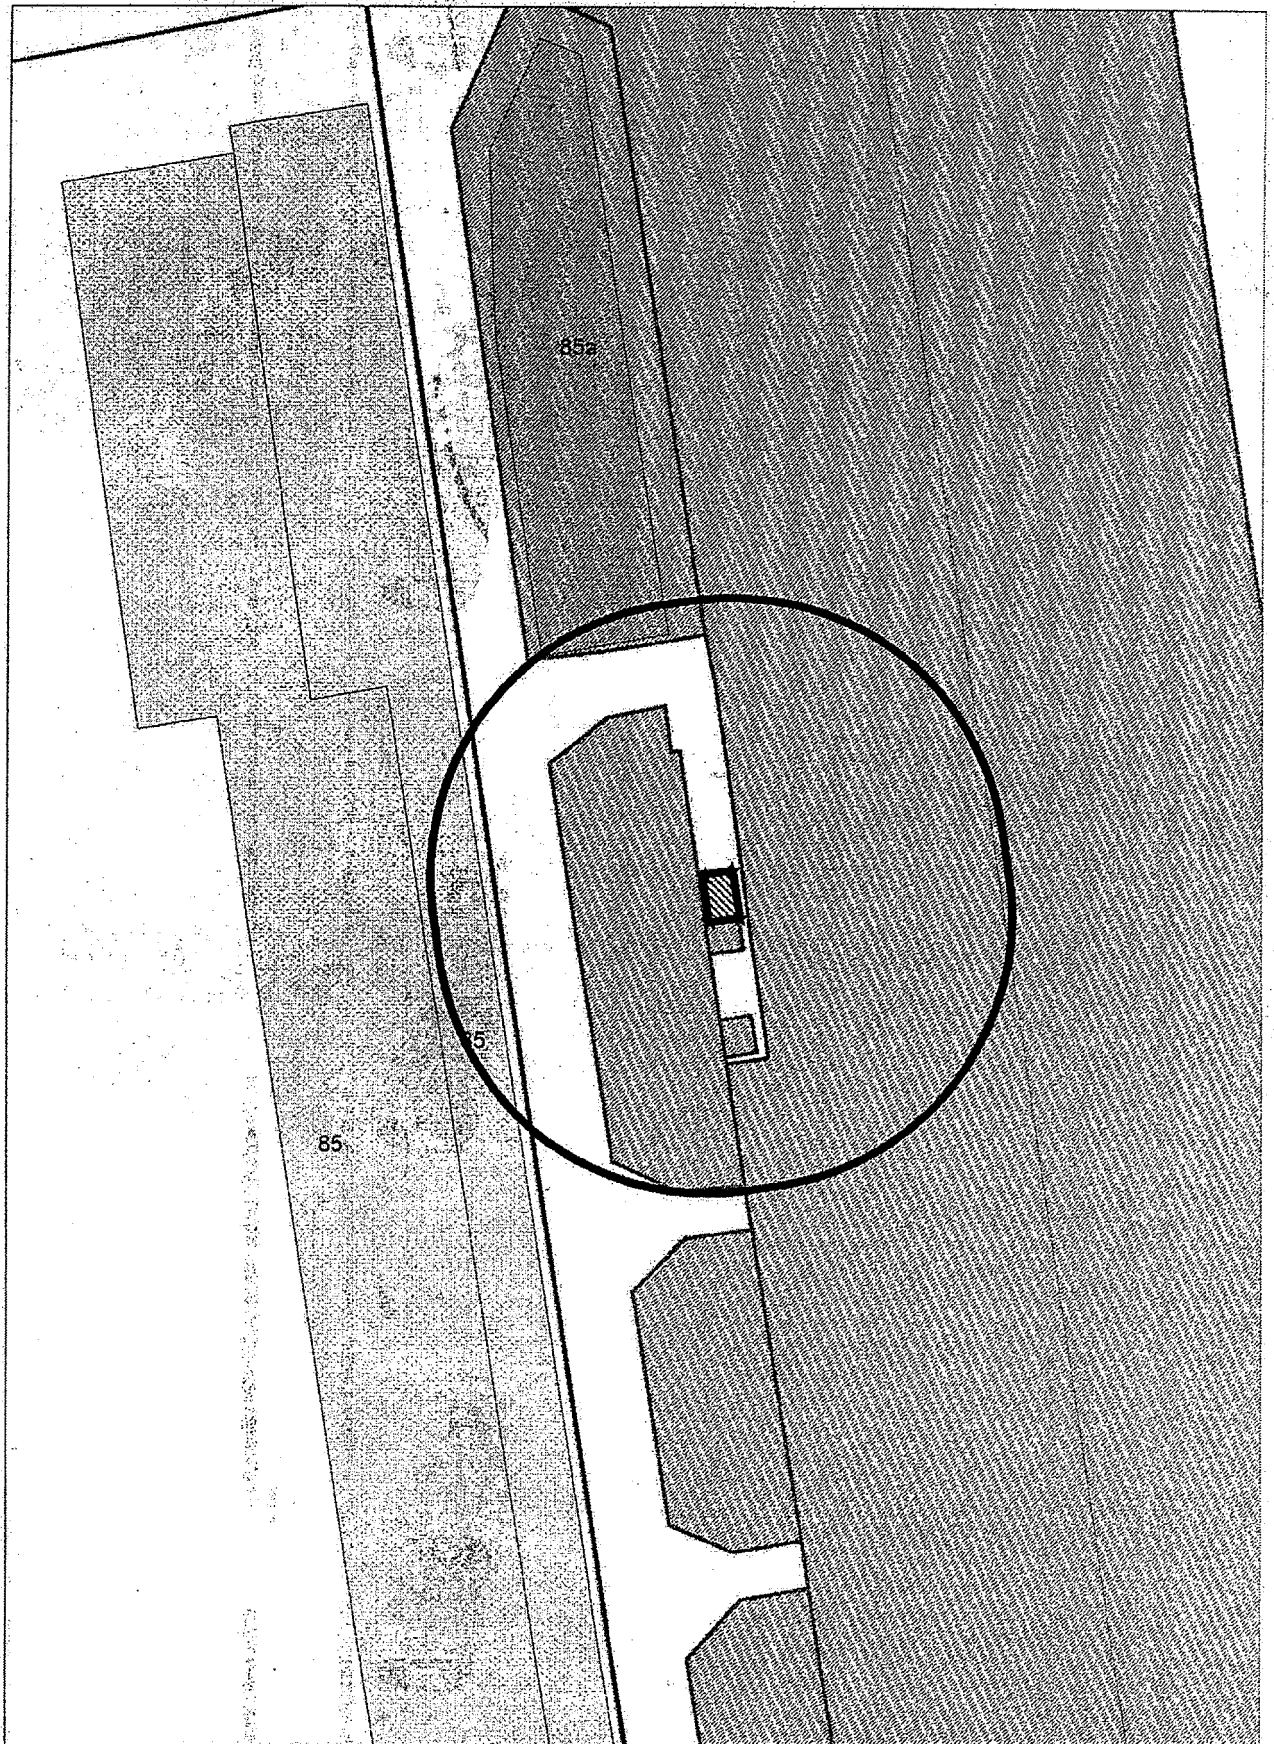

Карта - схема

с адресным ориентиром: Красный проспект, (85)
на топографическом плане М 1:500