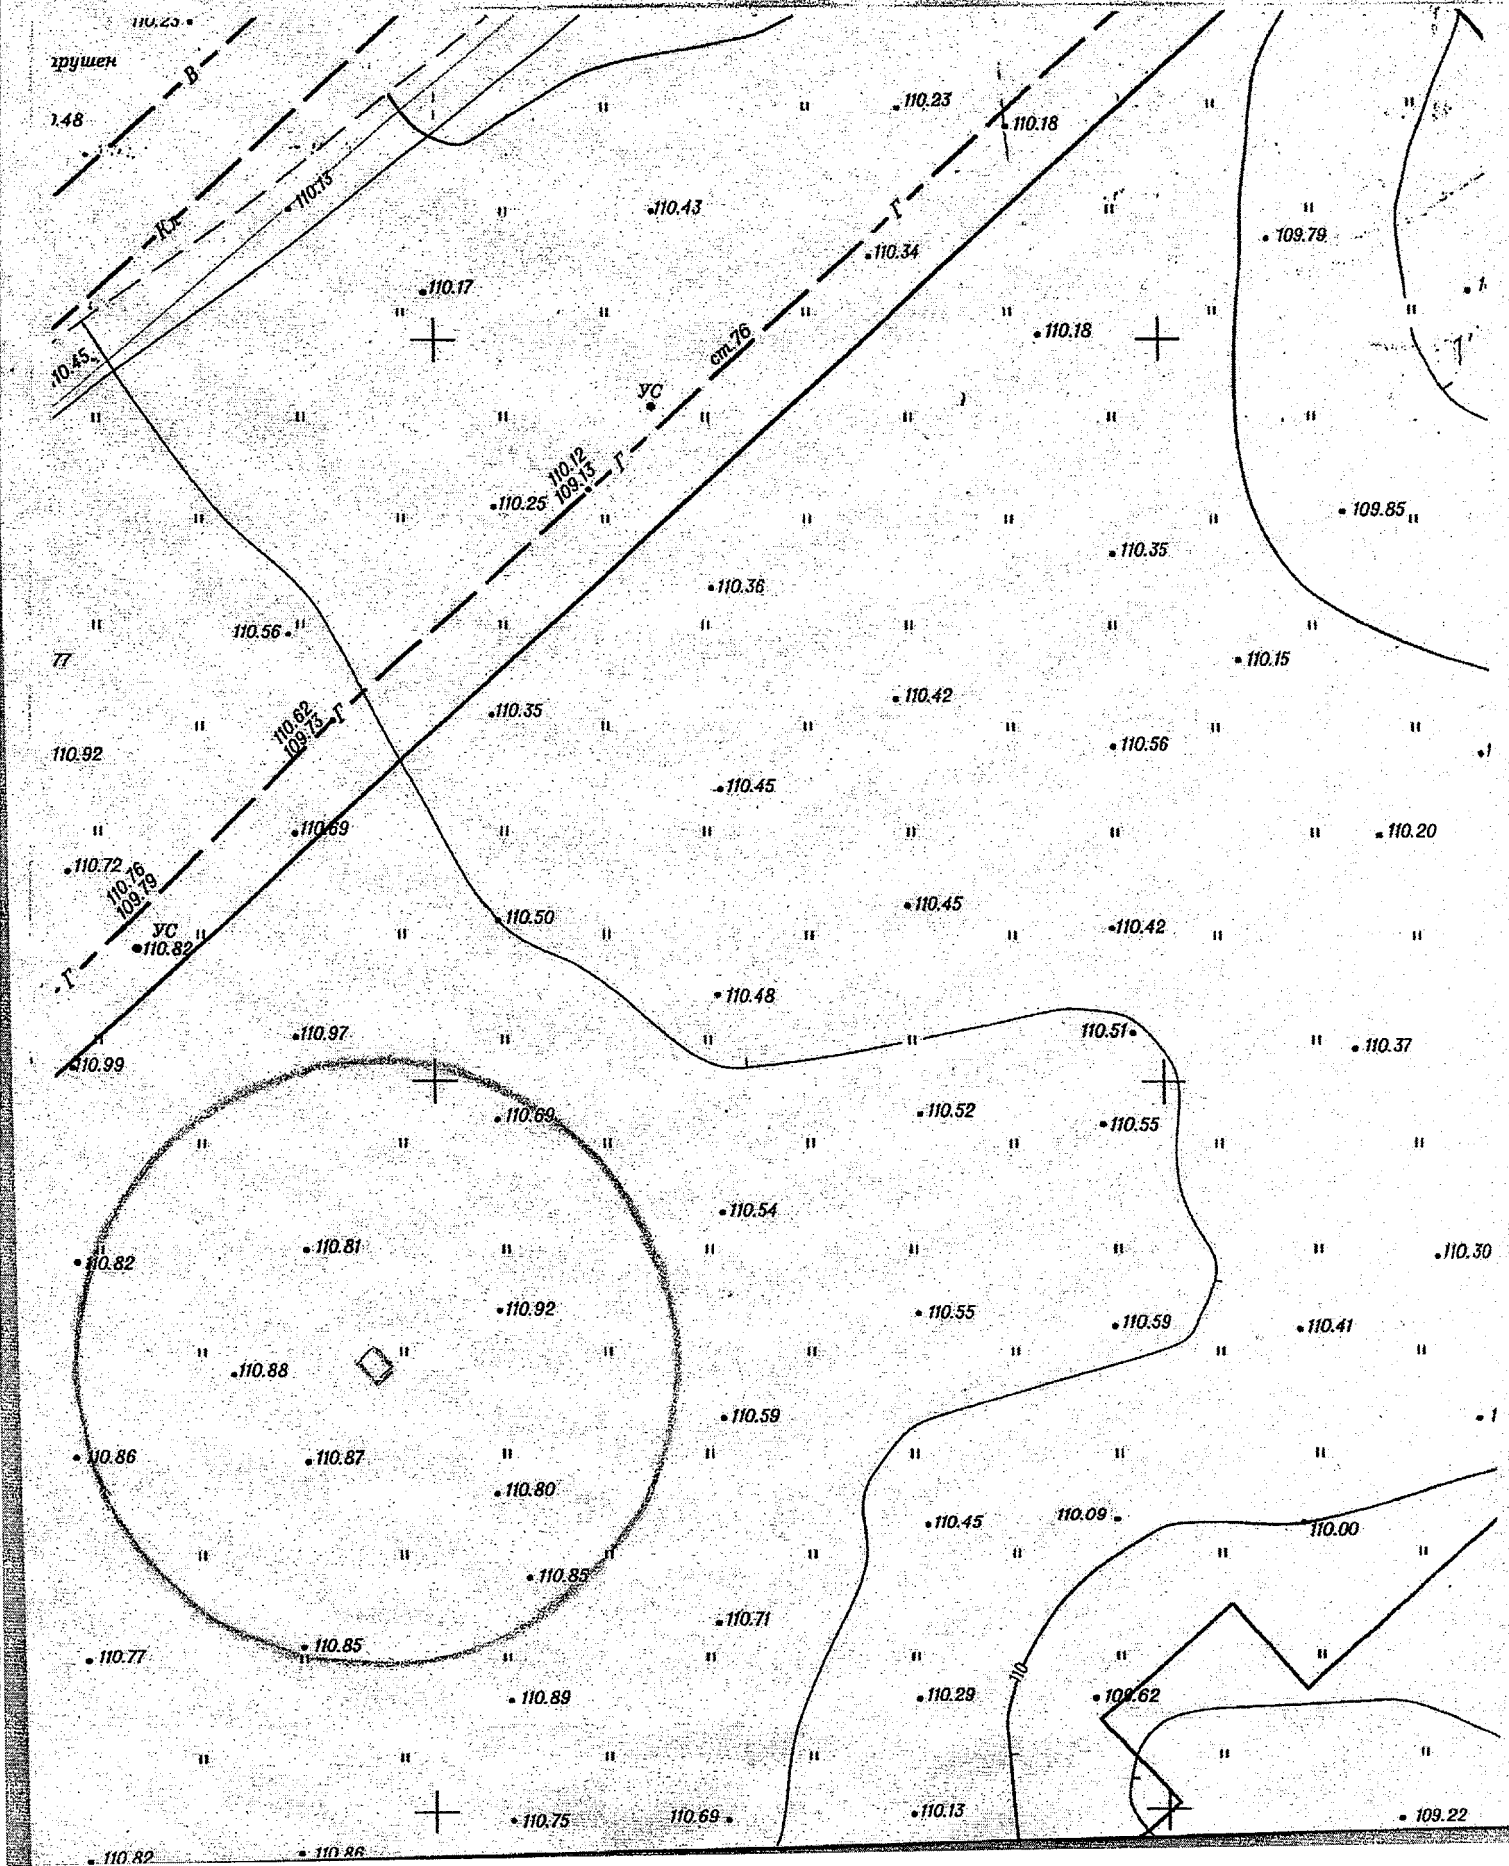

Карта-схема территории к акту о выявлении
самовольного нестационарного объекта от 10.04.2024
по адресному ориентиру: ул. Невельского, (51)

Масштаб 1:500

Карта – схема территории №

по адресному ориентиру: мкр. 3-й Памирский, (8)

на топографическом плане М 1:500

Карта-схема территории №

по адресному ориентиру: ул. Николая Сотникова, (19)

на топографическом плане М 1:500

Карта-схема территории
по адресному ориентиру улица Большевистская, (177 к. 7)
на топографическом плане М 1:500

Карта-схема территории
размещения нестационарного объекта по ул. Тенистая, (27)
на топографическом плане
М 1:500

Карта-схема территории
размещения нестационарных объектов по ул. Красный Факел, (43)
на топографическом плане
М 1:500

Карта-схема территории
по адресному ориентиру ул. Т. Снежиной, (19)
на топографическом плане М 1:500

Карта-схема территории
по адресу: ул. Лазарева, (31)
Масштаб 1:500

Схема территории по адресу: 1-й Трикотажный переулок, (23)
в масштабе М 1:500