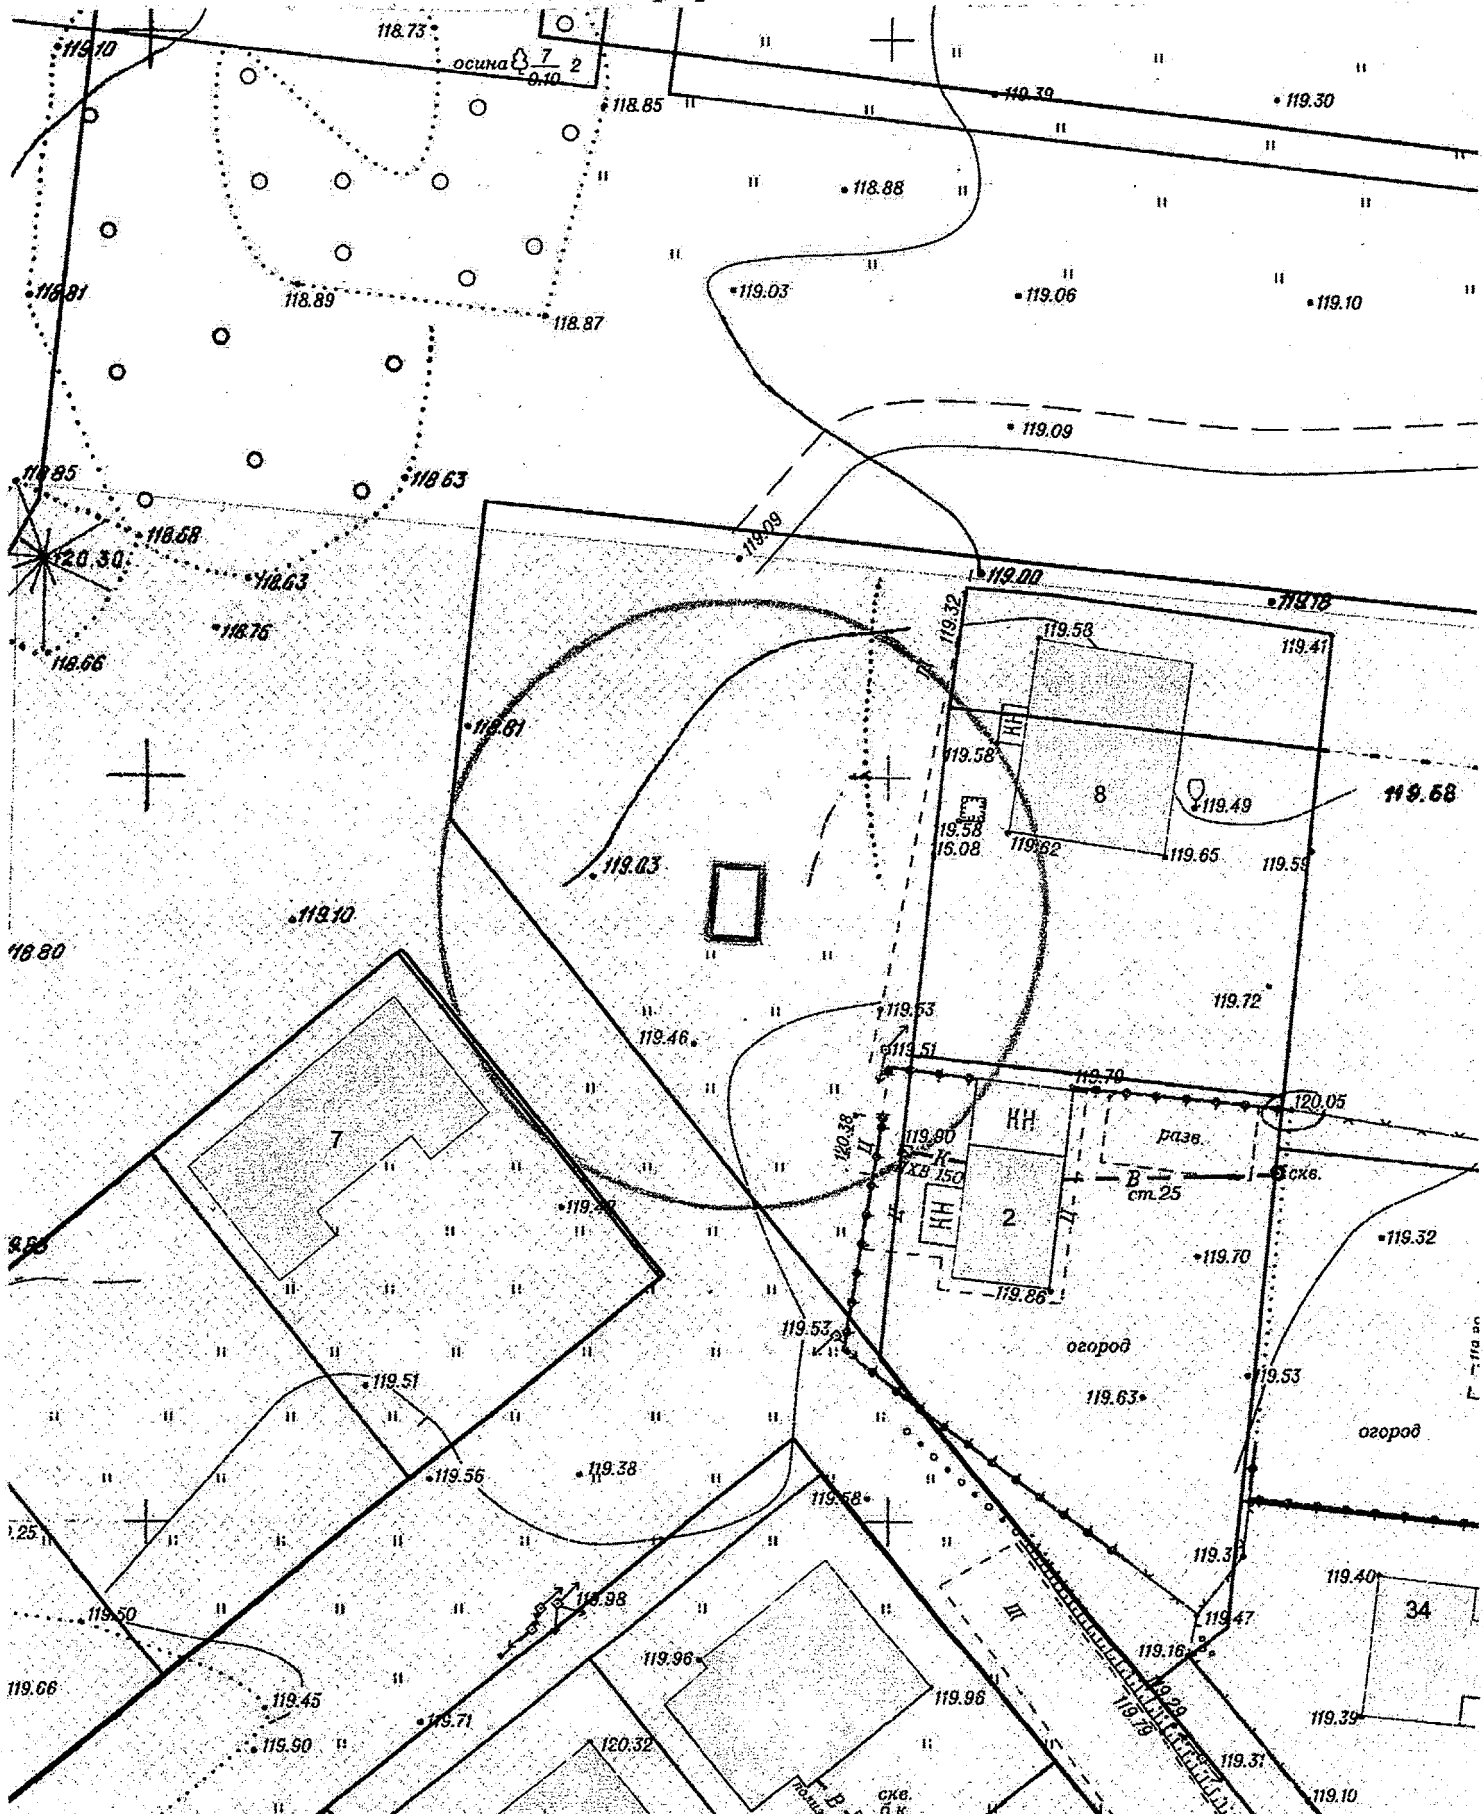

Карта-схема территории к акту о выявлении
самовольного нестационарного объекта от 10.04.2024
по адресному ориентиру: ул. Невельского, (51)

Масштаб 1:500

Карта – схема территории №

по адресному ориентиру: мкр. 3-й Памирский, (8)

на топографическом плане М 1:500

Карта-схема территории №

по адресному ориентиру: ул. Николая Сотникова, (19)

на топографическом плане М 1:500

Карта-схема территории
по адресному ориентиру улица Большевистская, (177 к. 7)
на топографическом плане М 1:500

Карта-схема территории
размещения нестационарного объекта по ул. Тенистая, (27)
на топографическом плане
М 1:500

Карта-схема территории
размещения нестационарного объекта по ул. Тенистая, (27)
на топографическом плане
М 1:500

Карта-схема территории
по адресному ориентиру ул. Т. Снежиной, (19)
на топографическом плане М 1:500

Карта-схема территории
по адресу: ул. Лазарева, (31)
Масштаб 1:500

Схема территории по адресу: 1-й Трикотажный переулок, (23)
в масштабе М 1:500