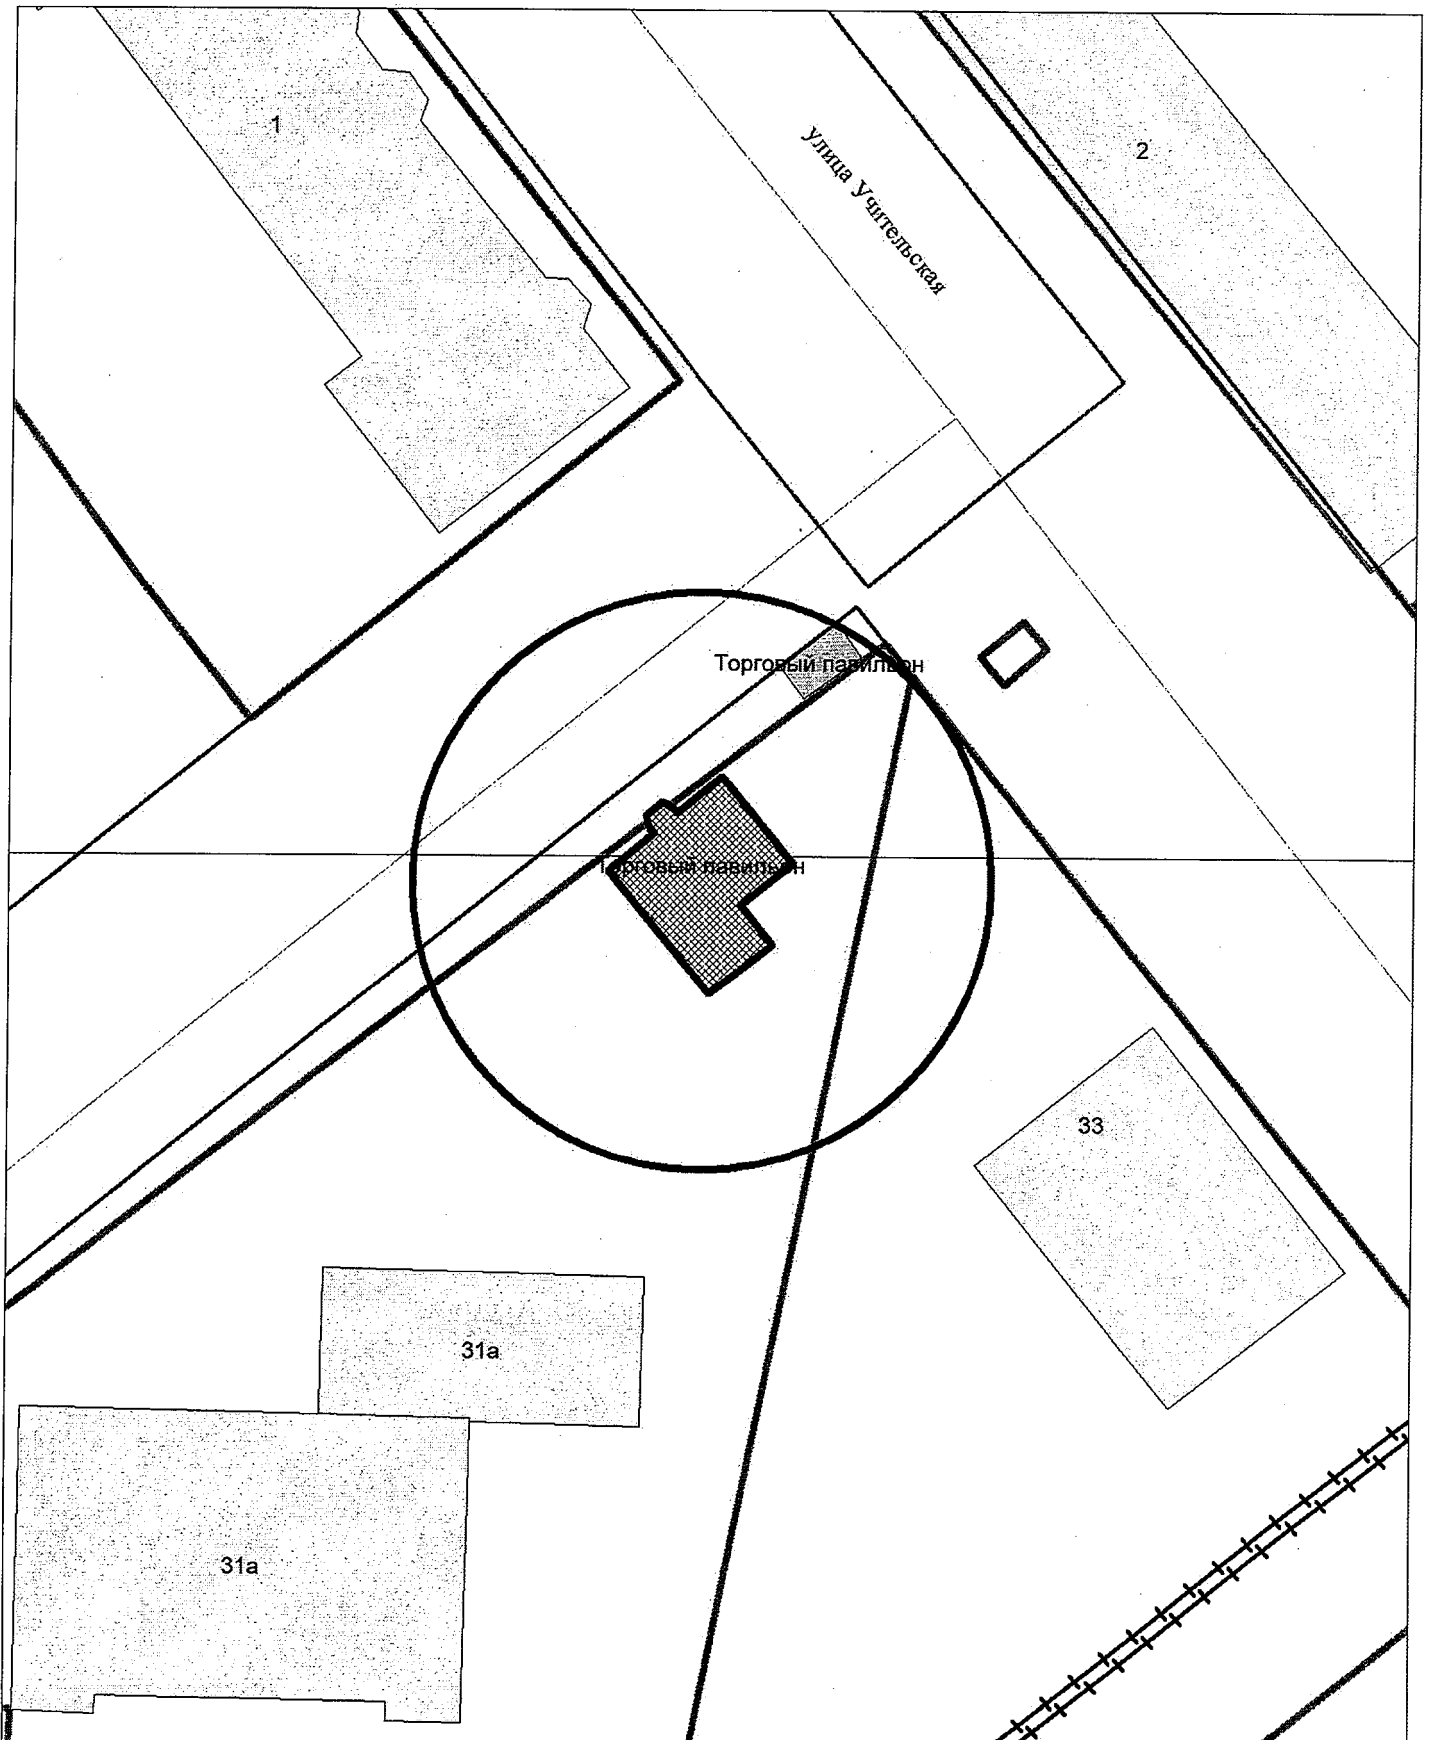

Карта-схема территории к акту о выявлении
самовольного нестационарного объекта от 10.04.2024
по адресному ориентиру: ул. Невельского, (51)

Масштаб 1:500

Карта – схема территории №

по адресному ориентиру: мкр. 3-й Памирский, (8)

на топографическом плане М 1:500

Карта-схема территории №

по адресному ориентиру: ул. Николая Сотникова, (19)

на топографическом плане М 1:500

Карта-схема территории
по адресному ориентиру улица Большевистская, (177 к. 7)
на топографическом плане М 1:500

Карта-схема территории
размещения нестационарного объекта по ул. Тенистая, (27)
на топографическом плане
М 1:500

Карта-схема территории
размещения нестационарного объекта по ул. Тенистая, (27)
на топографическом плане
М 1:500

Карта-схема территории
по адресному ориентиру ул. Т. Снежиной, (19)
на топографическом плане М 1:500

Карта-схема территории
по адресу: ул. Лазарева, (31)
Масштаб 1:500

Схема территории по адресу: 1-й Трикотажный переулок, (23)
в масштабе М 1:500