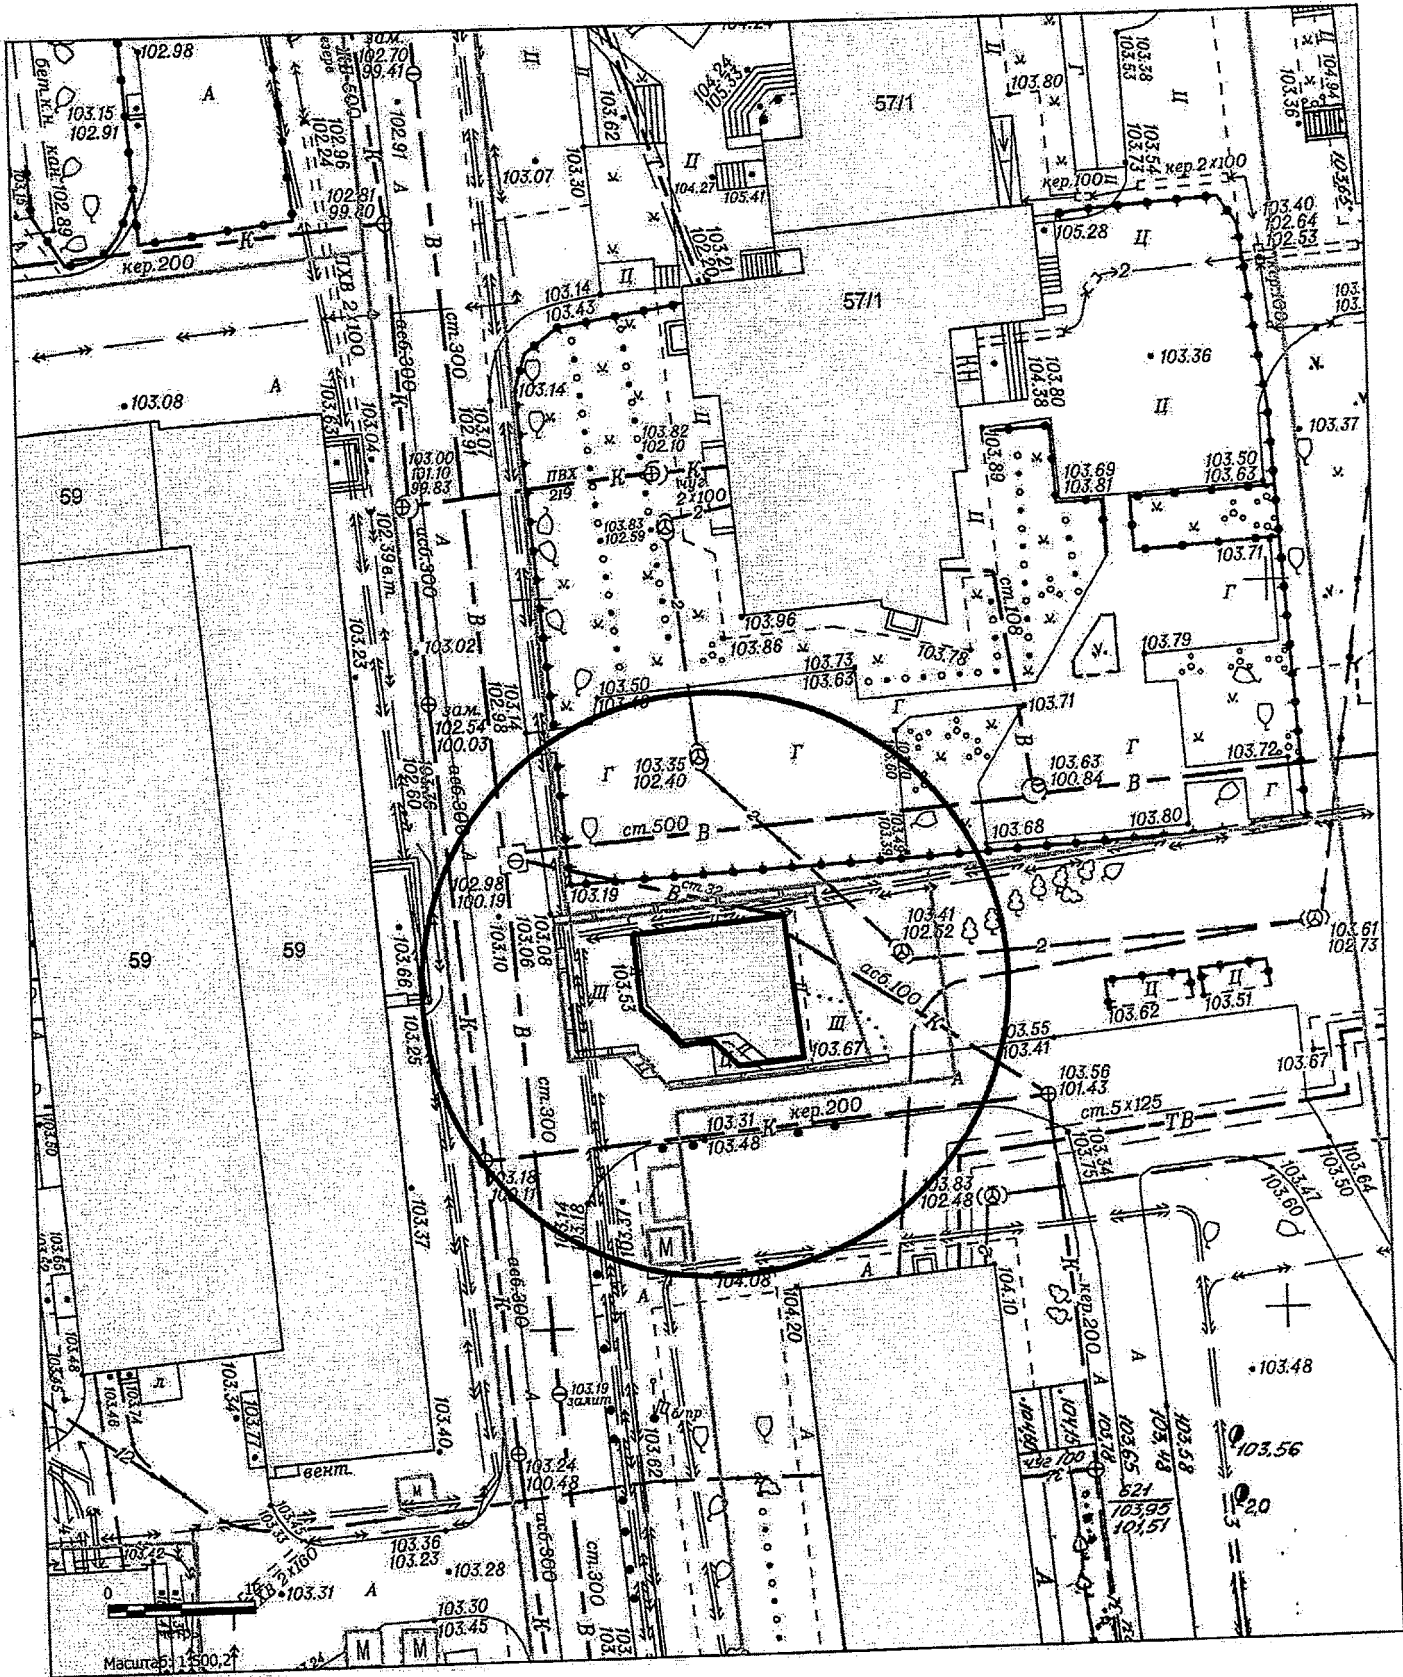

Карта-схема территории к акту о выявлении
самовольного нестационарного объекта от 10.04.2024
по адресному ориентиру: ул. Невельского, (51)

Масштаб 1:500

Карта – схема территории №

по адресному ориентиру: мкр. 3-й Памирский, (8)

на топографическом плане М 1:500

Карта-схема территории №

по адресному ориентиру: ул. Николая Сотникова, (19)

на топографическом плане М 1:500

Карта-схема территории
по адресному ориентиру улица Большевистская, (177 к. 7)
на топографическом плане М 1:500

Карта-схема территории
по адресному ориентиру улица Б. Богаткова, (193/1)
на топографическом плане М 1:500

Карта-схема территории
по адресному ориентиру улица Выборная, (89)
на топографическом плане М 1:500

Карта-схема территории
по адресному ориентиру ул. Т. Снежиной, (19)
на топографическом плане М 1:500

Карта-схема территории
по адресу: ул. Лазарева, (31)
Масштаб 1:500

Схема территории по адресу: 1-й Трикотажный переулок, (23)
в масштабе М 1:500