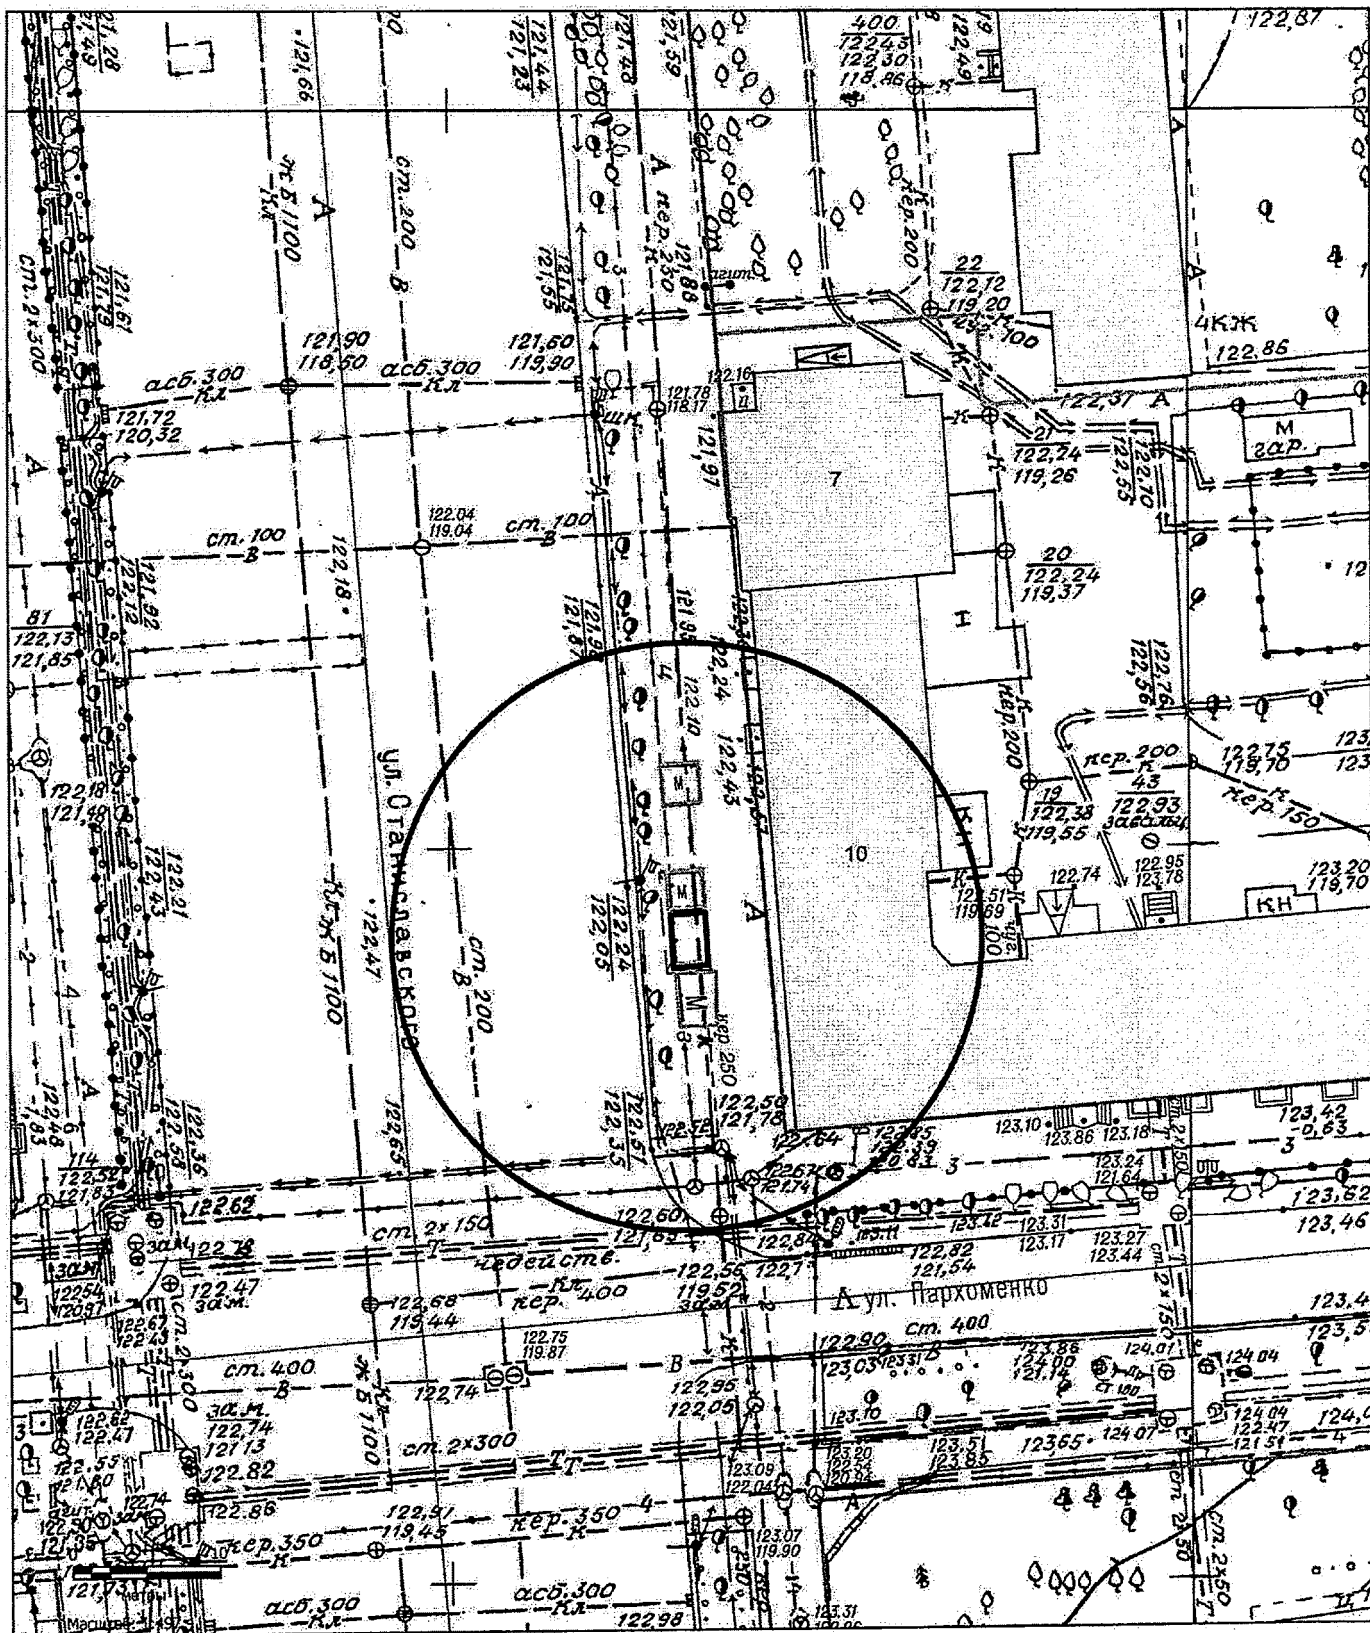

Карта-схема территории к акту о выявлении
самовольного нестационарного объекта от 04.04.2024
по адресному ориентиру: ул. Волховская

Масштаб 1:500

Карта-схема территории к акту о выявлении
самовольного нестационарного объекта от 04.04.2024
по адресному ориентиру: ул. Станиславского, (7)

Масштаб 1:500

Карта-схема территории к акту о выявлении
самовольного нестационарного объекта от 04.04.2024
по адресному ориентиру: ул. Станиславского, (8)

Масштаб 1:500

Карта-схема территории к акту о выявлении
самовольного нестационарного объекта от 04.04.2024
по адресному ориентиру: ул. Волховская, (33а)

Масштаб 1:500

Карта-схема территории к акту о выявлении самовольного нестационарного объекта от 03.04.2024 по адресному ориентиру: ул. Титова, (198/1)

Масштаб 1:500

Карта-схема территории к акту о выявлении
самовольного нестационарного объекта от 03.04.2024
по адресу ориентир: ул. Пермская, (12)

Карта-схема территории
по адресному ориентиру улица Ключ-Камышенское Плато, (17)
на топографическом плане М 1:500

Карта-схема территории
По адресному ориентиру улица Выборная, (122/2)
На топографическом плане М 1:500