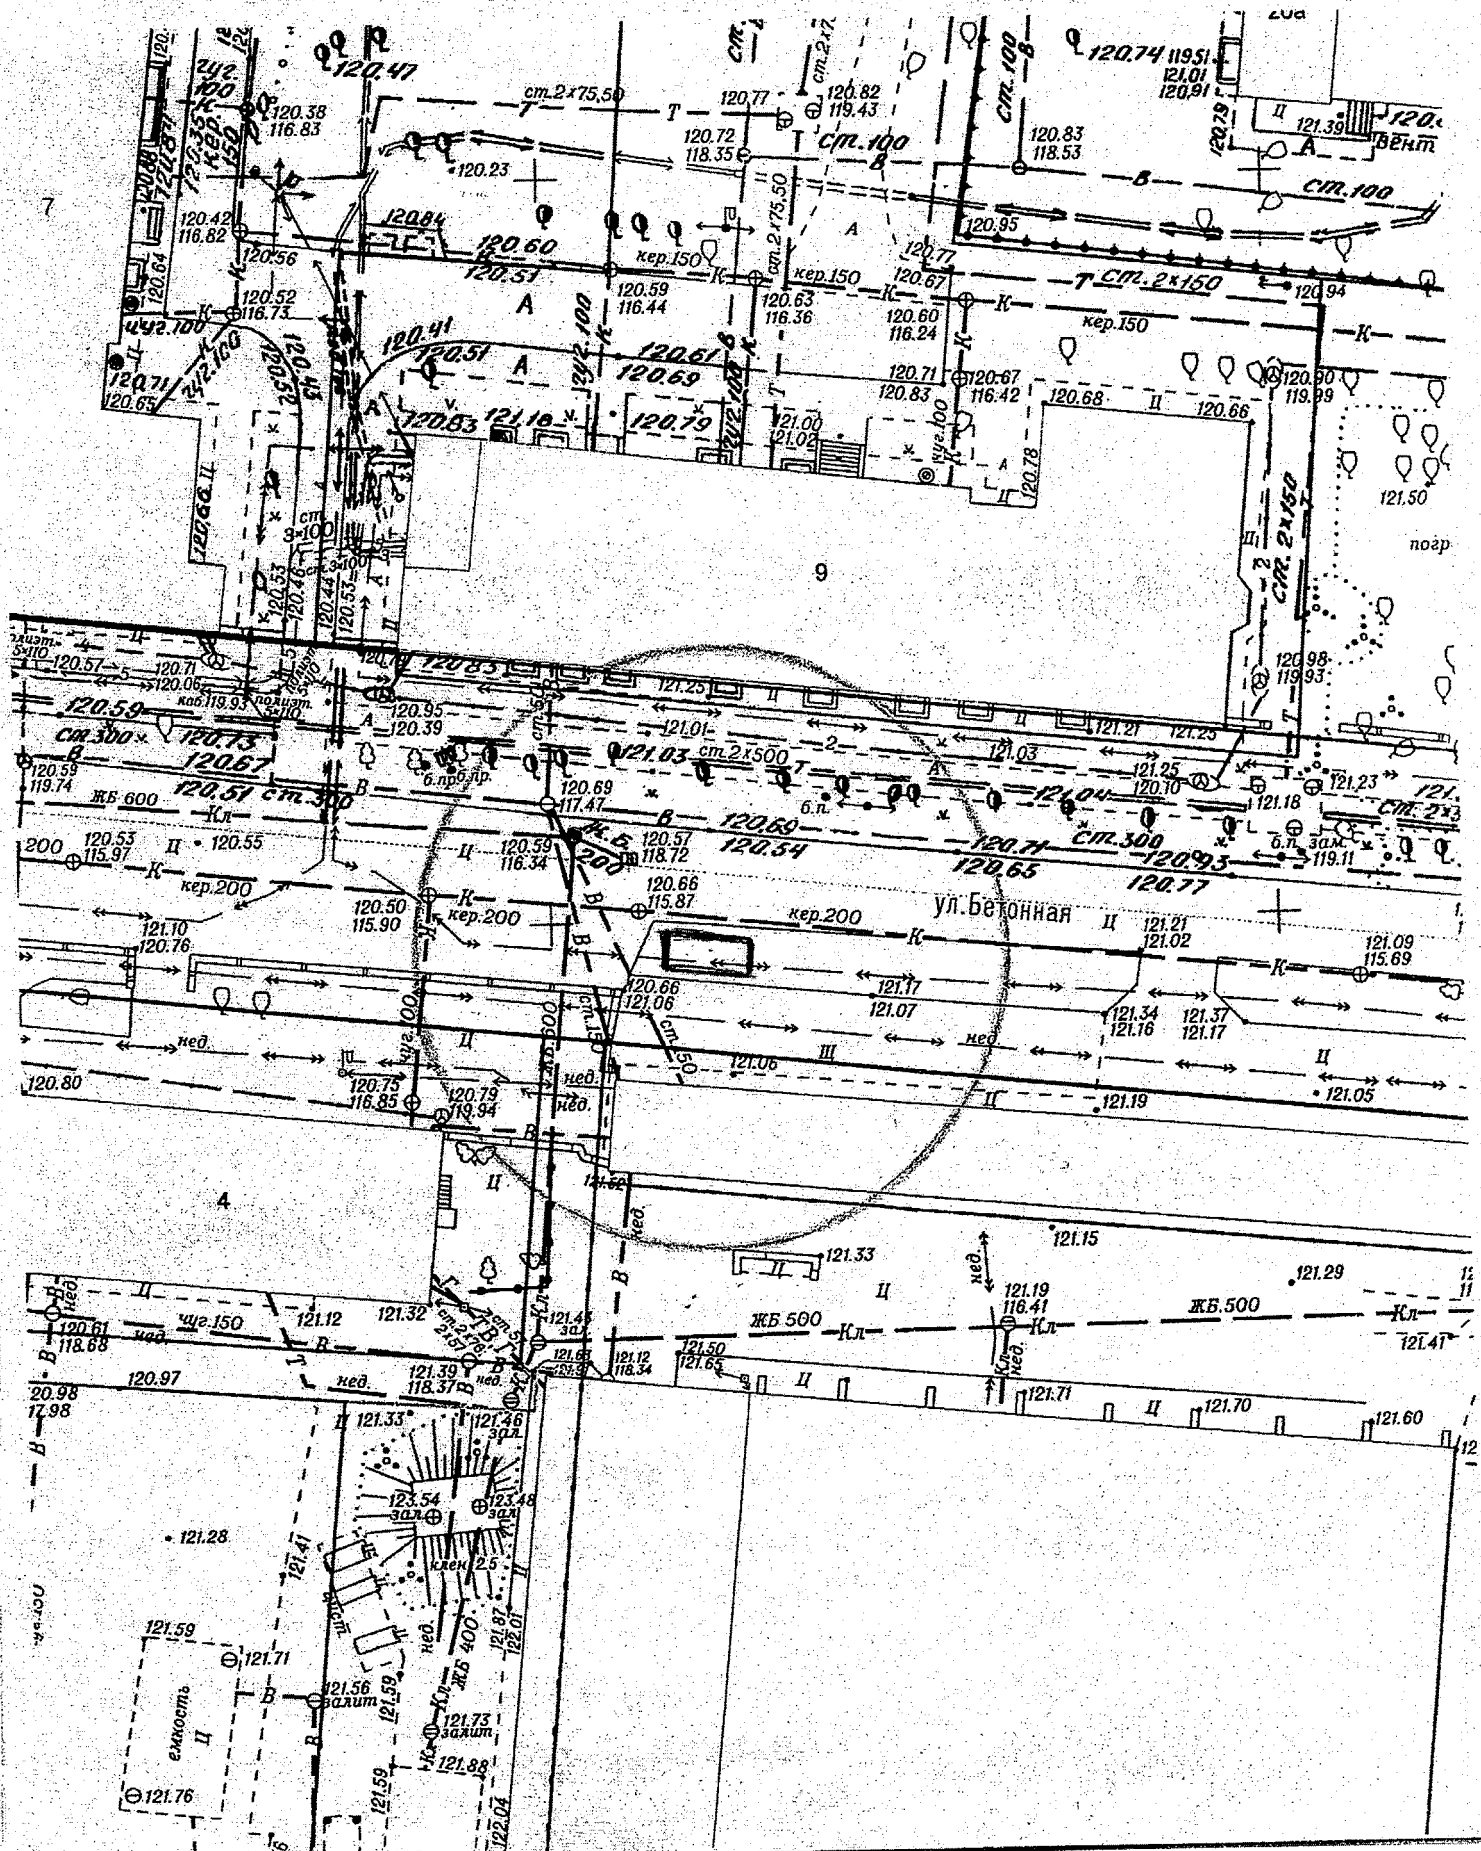

Масштаб 1:500

Карта-схема территории к акту о выявлении
самовольного нестационарного объекта от 04.04.2024
по адресному ориентиру: ул. Станиславского, (8)

Масштаб 1:500

Карта-схема территории к акту о выявлении
самовольного нестационарного объекта от 04.04.2024
по адресному ориентиру: ул. Волховская, (33а)

Масштаб 1:500

Карта-схема территории к акту о выявлении самовольного нестационарного объекта от 03.04.2024 по адресному ориентиру: ул. Титова, (198/1)

Масштаб 1:500

Карта-схема территории к акту о выявлении
самовольного нестационарного объекта от 03.04.2024
по адресу ориентир: ул. Пермская, (12)

Масштаб 1:500

Карта-схема территории №

по адресному ориентиру: ул. Бетонная, (4)

на топографическом плане М 1:500

Карта – схема территории №

по адресному ориентиру: ул. Громова, (7)

на топографическом плане М 1:500

Карта-схема территории
по адресному ориентиру улица Ключ-Камышенское Плато, (17)
на топографическом плане М 1:500

Карта-схема территории
По адресному ориентиру улица Выборная, (122/2)
На топографическом плане М 1:500