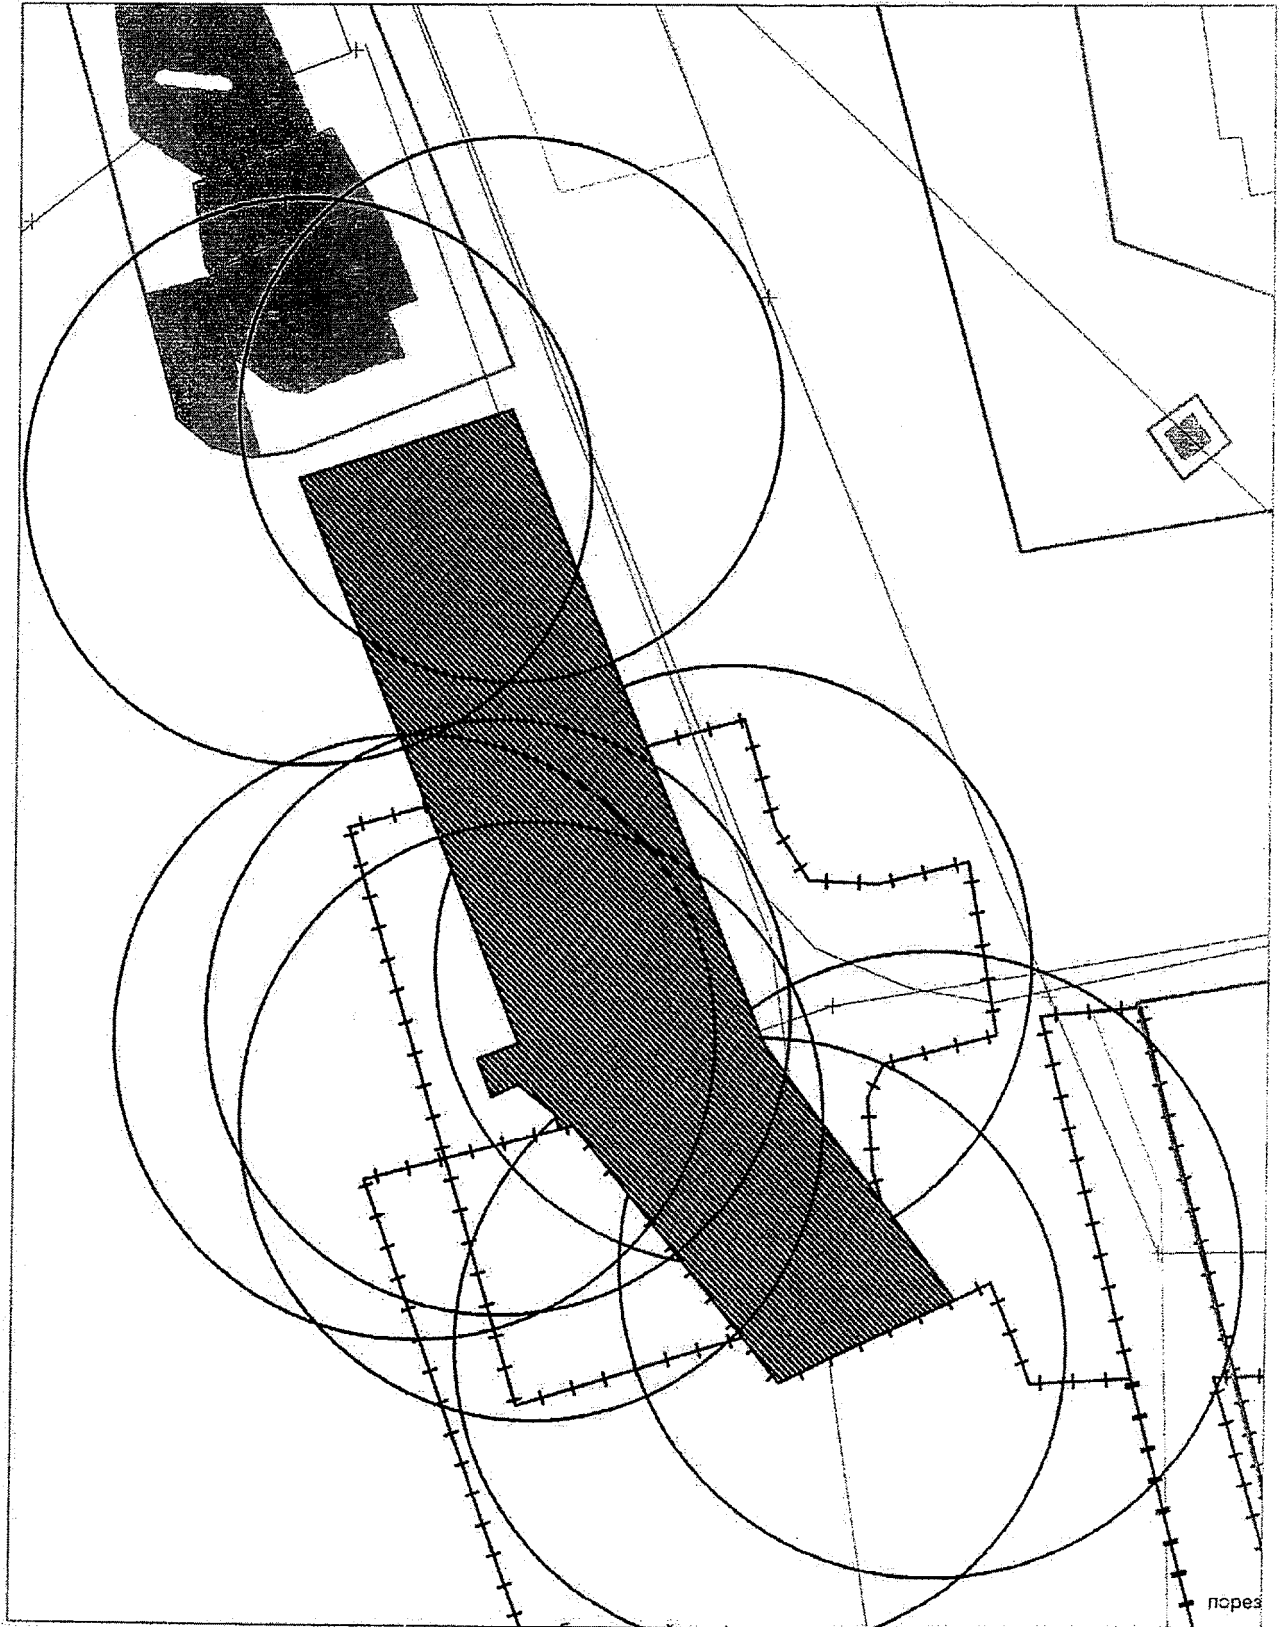

Карта-схема территории
По адресному ориентиру улица Лазурная, (1)
На топографическом плане М 1:500