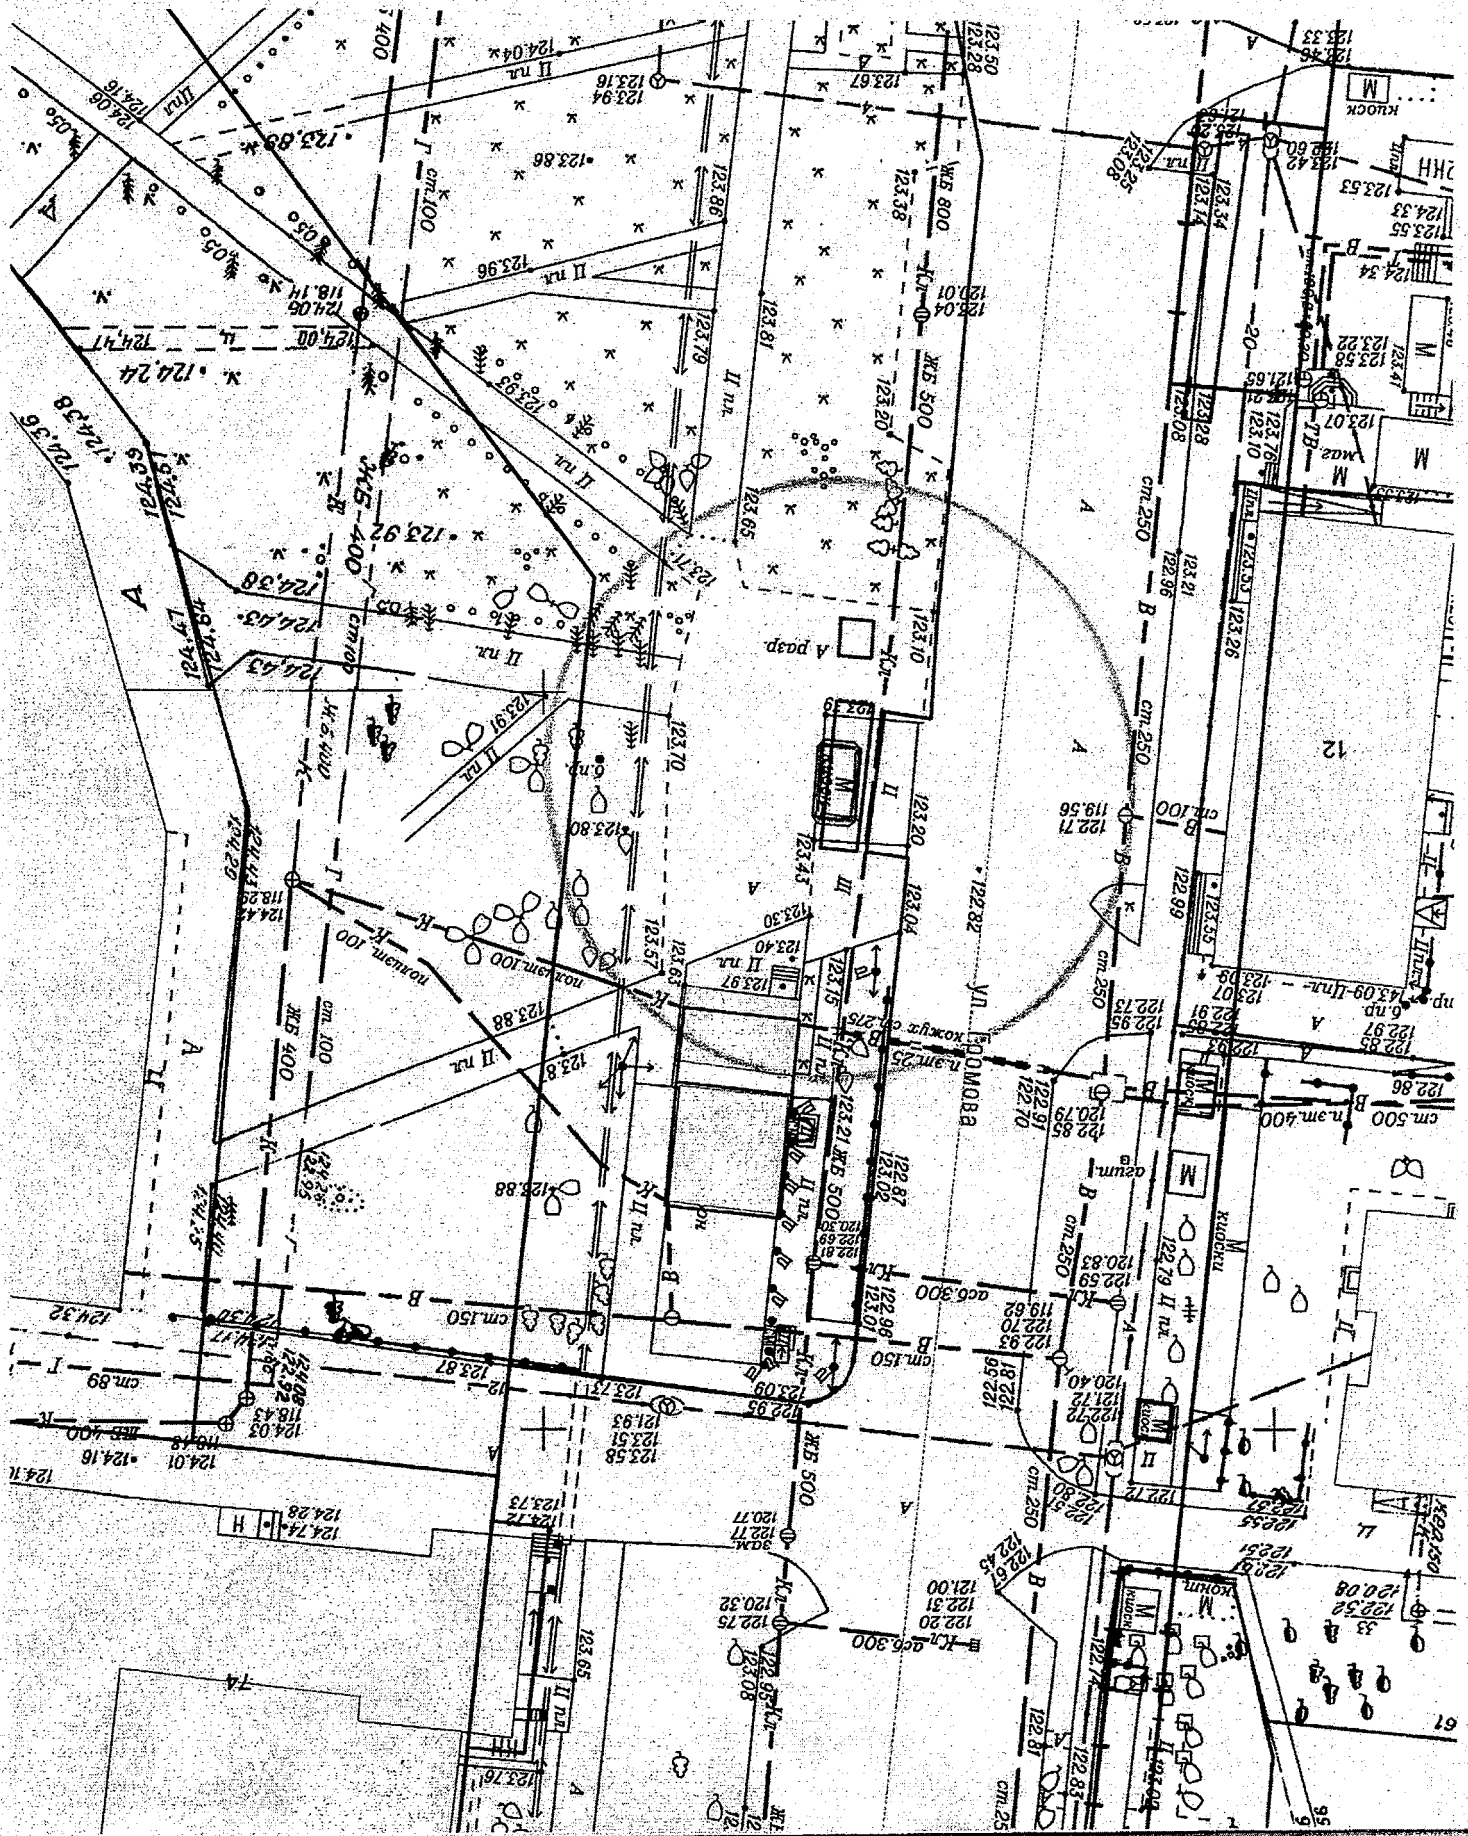

Масштаб 1:500

Карта-схема территории к акту о выявлении самовольного нестационарного объекта от 03.04.2024 по адресному ориентиру: ул. Титова, (198/1)

Масштаб 1:500

Карта-схема территории к акту о выявлении
самовольного нестационарного объекта от 03.04.2024
по адресу ориентир: ул. Пермская, (12)

Масштаб 1:500

Карта-схема территории №

по адресному ориентиру: ул. Бетонная, (4)

на топографическом плане М 1:500

Карта – схема территории №

по адресному ориентиру: ул. Громова, (7)

на топографическом плане М 1:500

Карта-схема территории
по адресному ориентиру улица Ключ-Камышенское Плато, (17)
на топографическом плане М 1:500

Карта-схема территории
По адресному ориентиру улица Выборная, (122/2)
На топографическом плане М 1:500

Карта-схема территории
По адресному ориентиру улица Лазурная, (1)
На топографическом плане М 1:500

Карта-схема территории
по адресному ориентиру Гусинобродский тракт, (110 к. 3)
на топографическом плане М 1:500