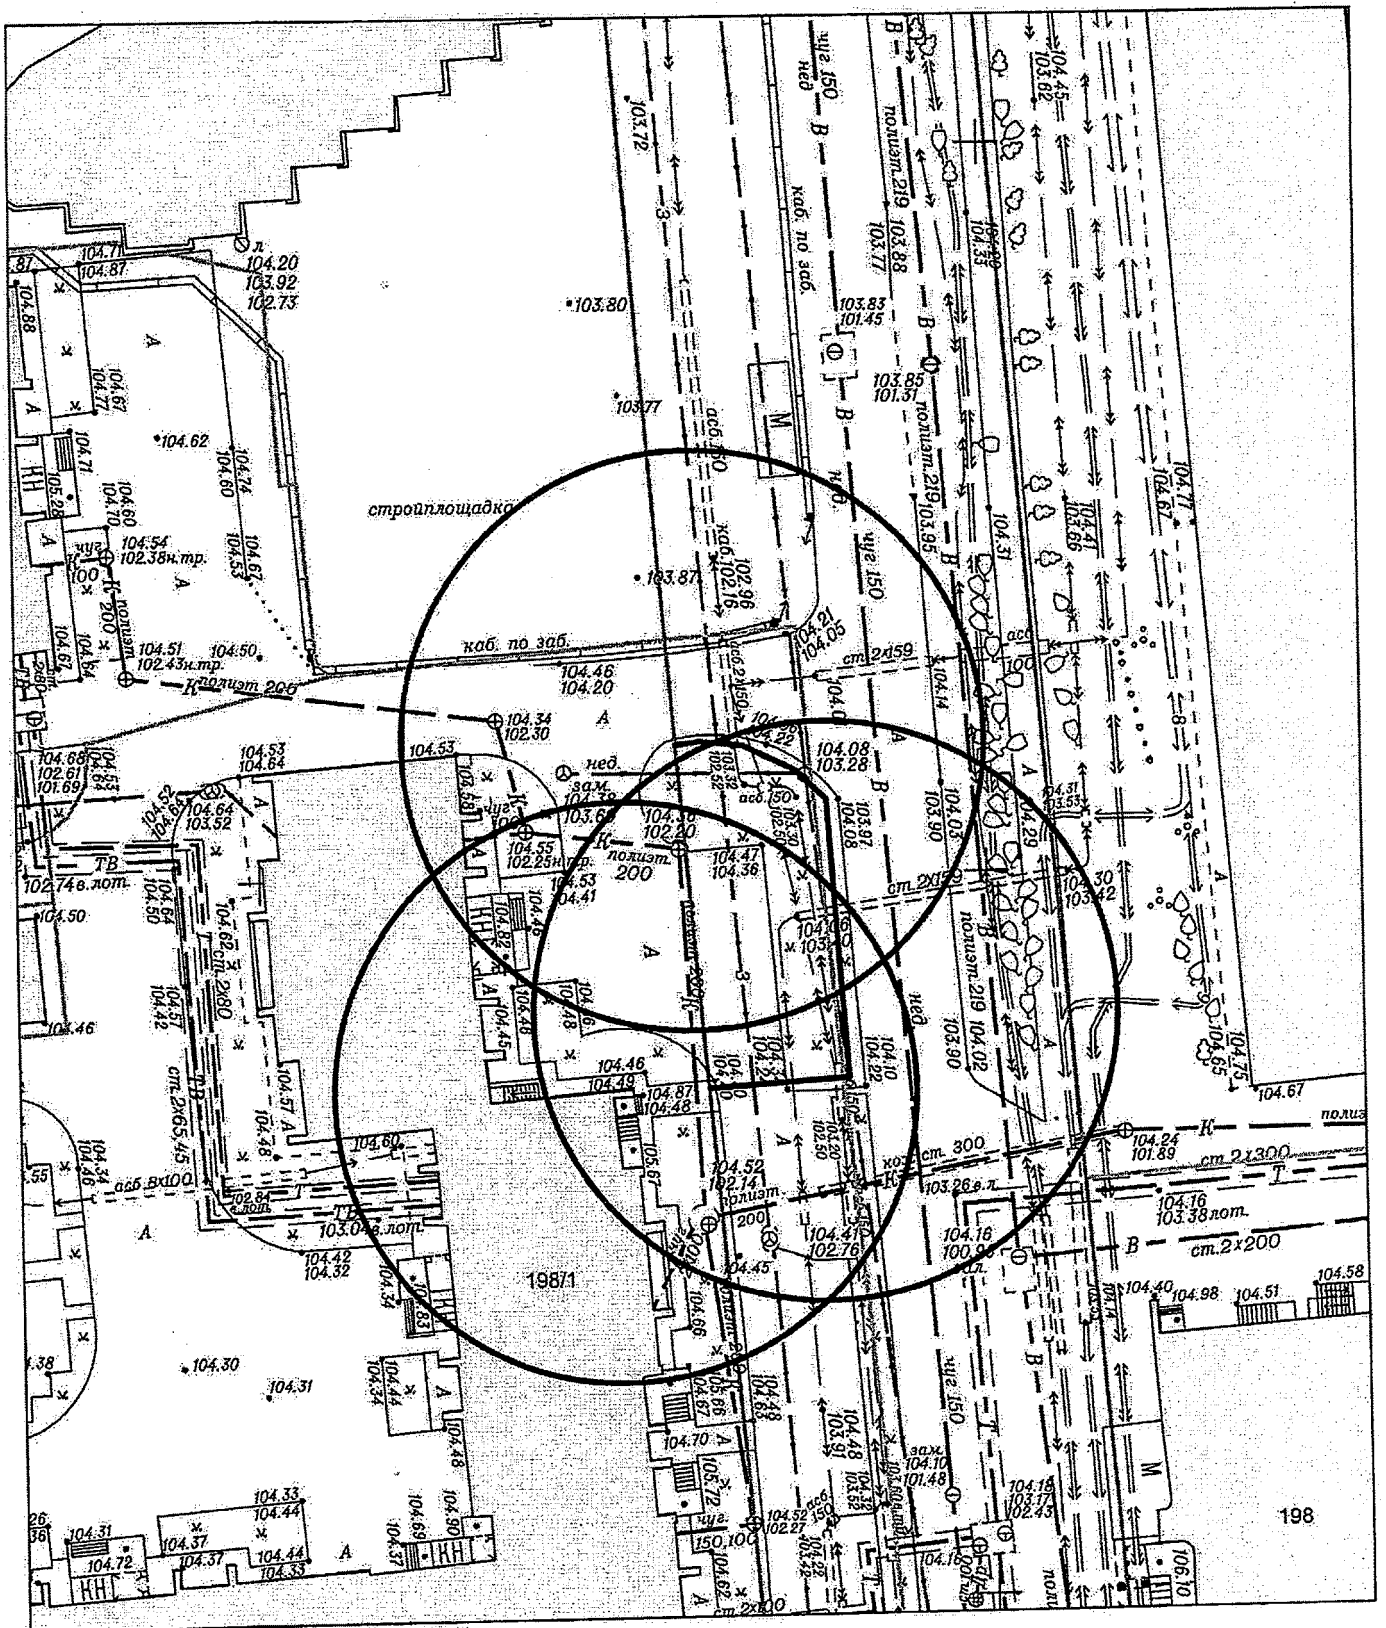

Карта-схема территории к акту о выявлении
самовольного нестационарного объекта от 04.04.2024
по адресному ориентиру: ул. Волховская

Масштаб 1:500

Карта-схема территории к акту о выявлении
самовольного нестационарного объекта от 04.04.2024
по адресному ориентиру: ул. Станиславского, (7)

Масштаб 1:500

Карта-схема территории к акту о выявлении
самовольного нестационарного объекта от 04.04.2024
по адресному ориентиру: ул. Станиславского, (8)

Масштаб 1:500

Карта-схема территории к акту о выявлении
самовольного нестационарного объекта от 04.04.2024
по адресному ориентиру: ул. Волховская, (33а)

Масштаб 1:500

Карта-схема территории к акту о выявлении самовольного нестационарного объекта от 03.04.2024 по адресному ориентиру: ул. Титова, (198/1)

Масштаб 1:500

Карта-схема территории к акту о выявлении
самовольного нестационарного объекта от 03.04.2024
по адресу ориентир: ул. Пермская, (12)

Карта-схема территории
по адресному ориентиру улица Ключ-Камышенское Плато, (17)
на топографическом плане М 1:500

Карта-схема территории
По адресному ориентиру улица Выборная, (122/2)
На топографическом плане М 1:500