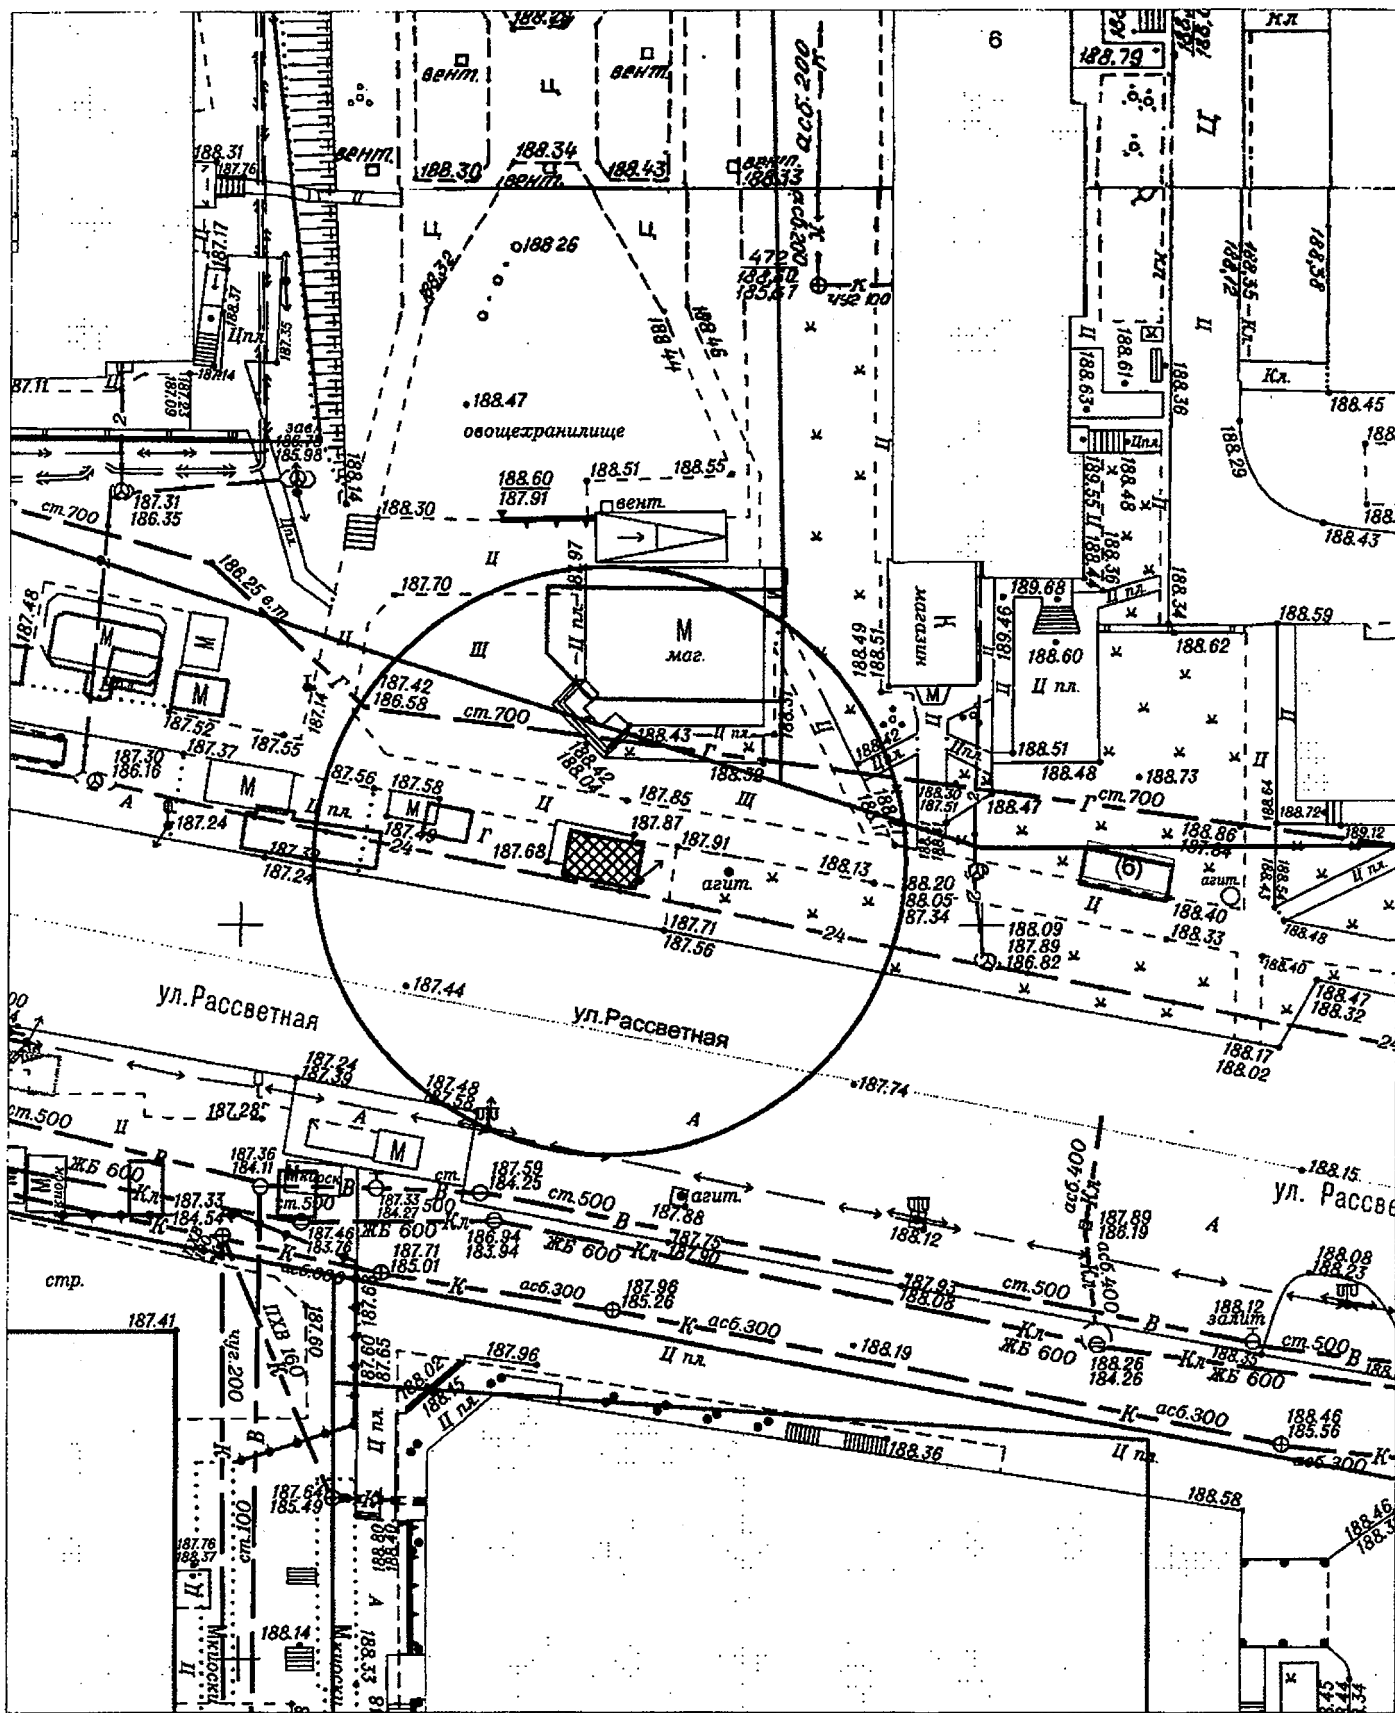

КАРТА-СХЕМА ТЕРРИТОРИИ
по адресному ориентиру: г. Новосибирск, ул. Рассветная, (б)
на топографическом плане М 1:500

- торговый павильон ООО "СБП ДД"