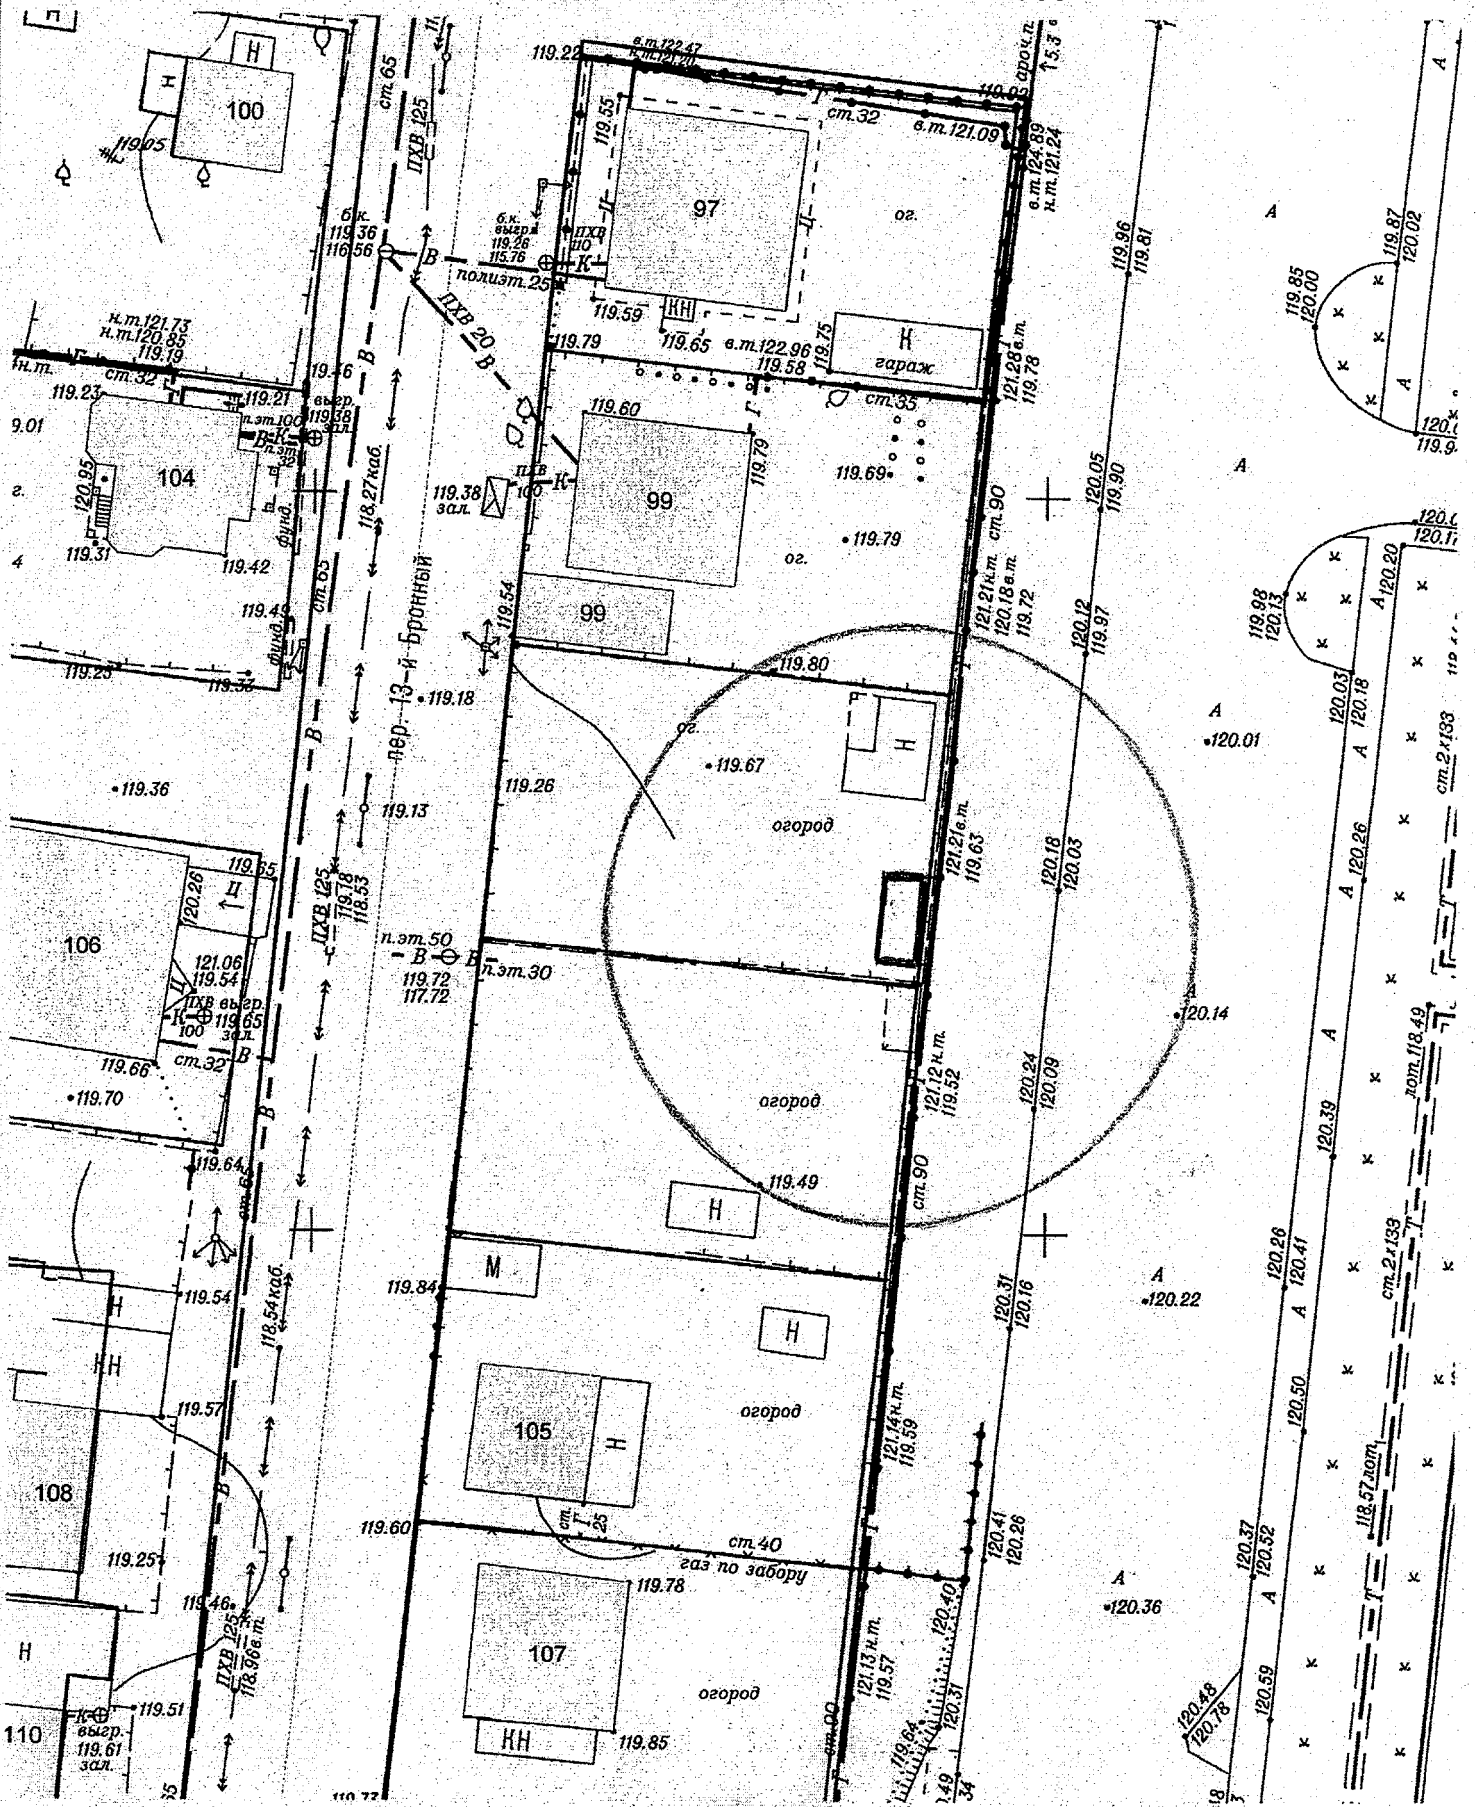

Масштаб 1:500

Карта-схема территории к акту о выявлении самовольного нестационарного объекта от 03.04.2024 по адресному ориентиру: ул. Титова, (198/1)

Масштаб 1:500

Карта-схема территории к акту о выявлении
самовольного нестационарного объекта от 03.04.2024
по адресу ориентир: ул. Пермская, (12)

Масштаб 1:500

Карта-схема территории №

по адресному ориентиру: ул. Бетонная, (4)

на топографическом плане М 1:500

Карта – схема территории №

по адресному ориентиру: ул. Громова, (7)

на топографическом плане М 1:500

Карта – схема территории №
по адресному ориентиру: пер. 13-й Бронный, (101)

на топографическом плане М 1:500

Карта – схема территории №
по адресному ориентиру: ул. Воскресная, (5/2)

на топографическом плане М 1:500

Карта-схема территории
по адресному ориентиру улица Ключ-Камышенское Плато, (17)
на топографическом плане М 1:500

Карта-схема территории
По адресному ориентиру улица Выборная, (122/2)
На топографическом плане М 1:500