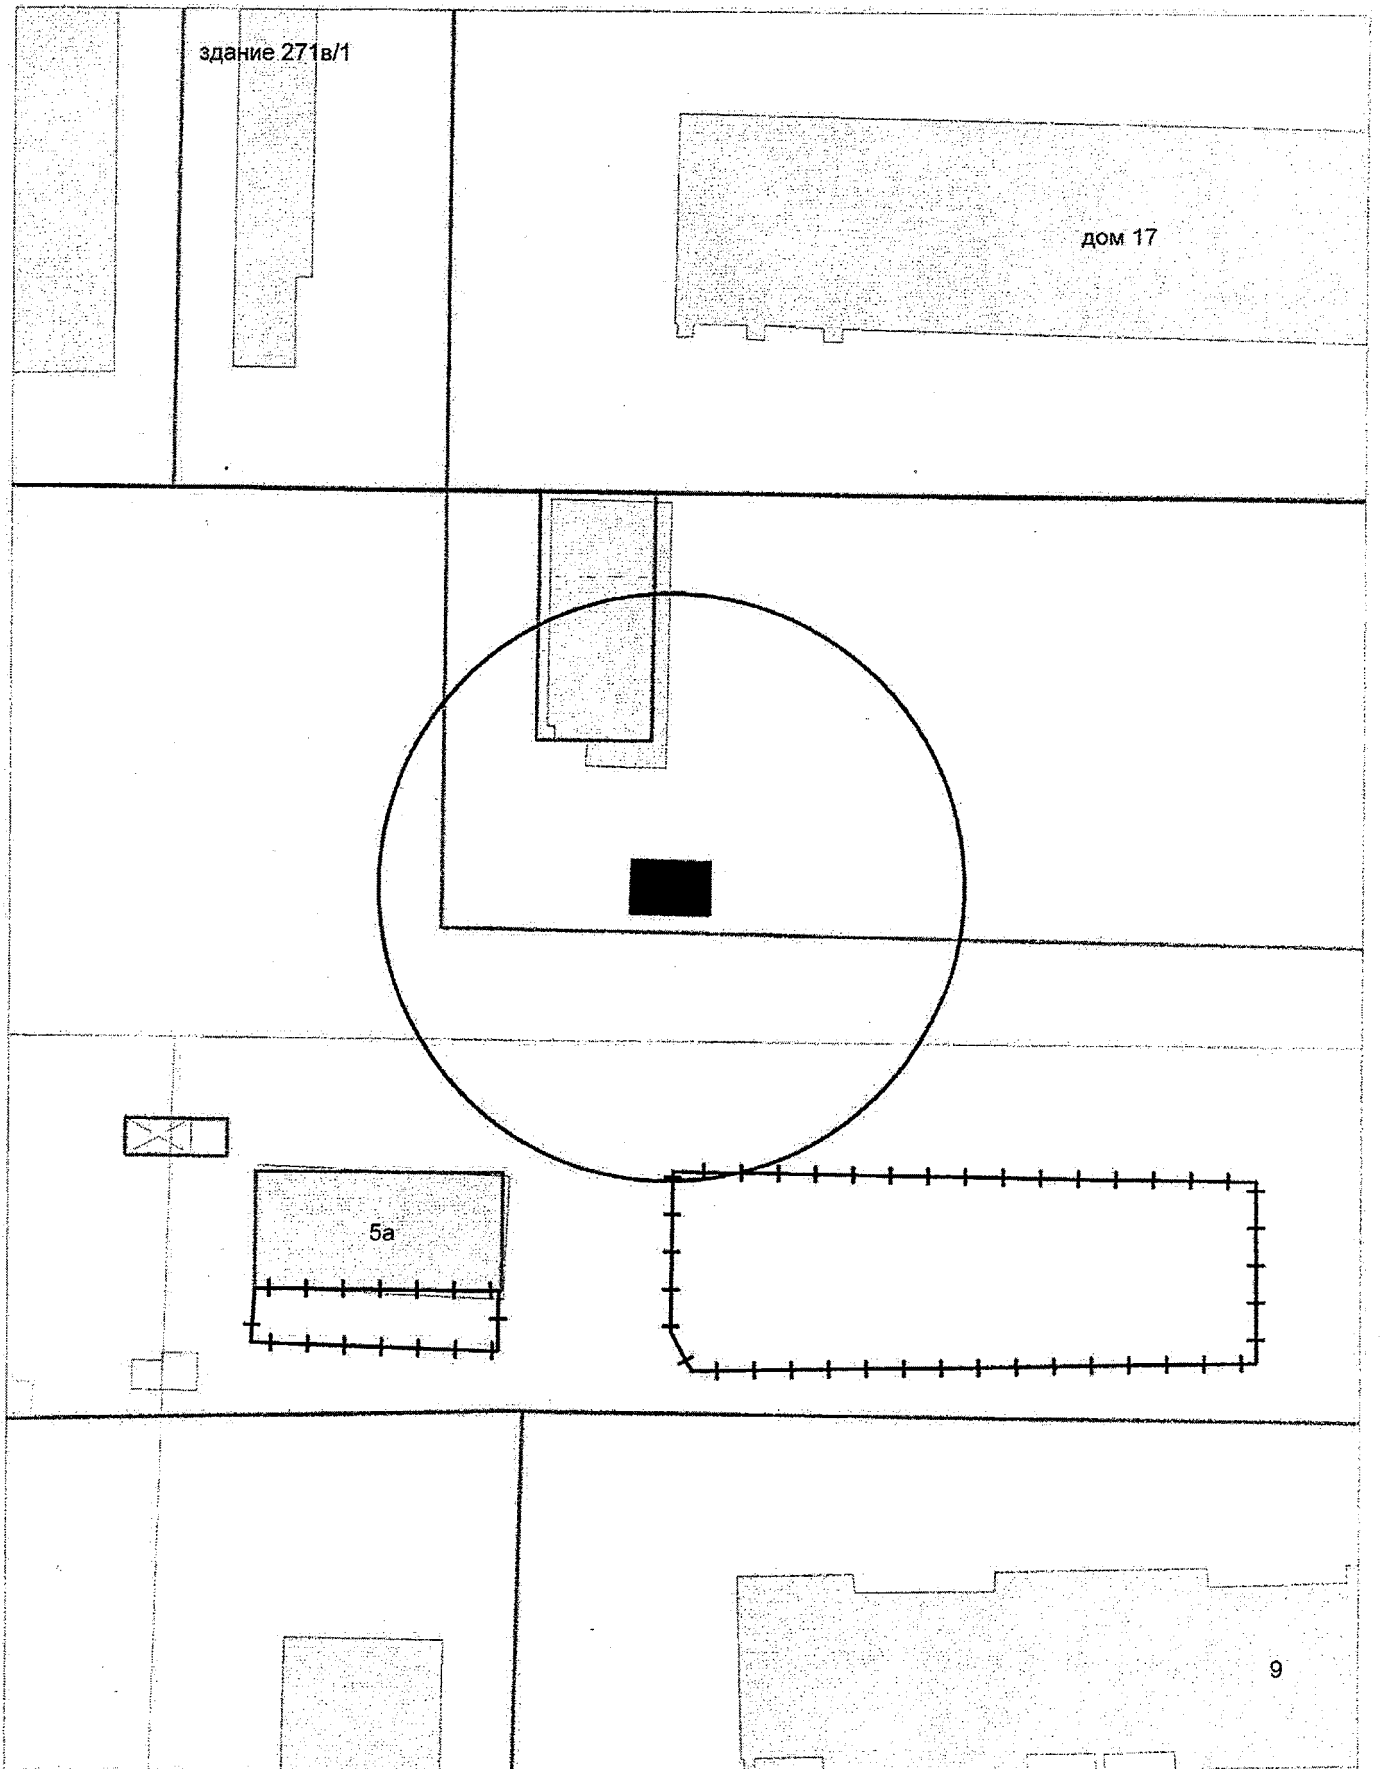

Масштаб 1:500

Карта-схема территории к акту о выявлении самовольного нестационарного объекта от 03.04.2024 по адресному ориентиру: ул. Титова, (198/1)

Масштаб 1:500

Карта-схема территории к акту о выявлении
самовольного нестационарного объекта от 03.04.2024
по адресу ориентир: ул. Пермская, (12)

Масштаб 1:500

Карта-схема территории №

по адресному ориентиру: ул. Бетонная, (4)

на топографическом плане М 1:500

Карта – схема территории №

по адресному ориентиру: ул. Громова, (7)

на топографическом плане М 1:500

Карта – схема территории №
по адресному ориентиру: пер. 13-й Бронный, (101)

на топографическом плане М 1:500

Карта – схема территории №
по адресному ориентиру: ул. Воскресная, (5/2)

на топографическом плане М 1:500

Карта-схема территории
по адресному ориентиру улица Ключ-Камышенское Плато, (17)
на топографическом плане М 1:500

Карта-схема территории
По адресному ориентиру улица Выборная, (122/2)
На топографическом плане М 1:500