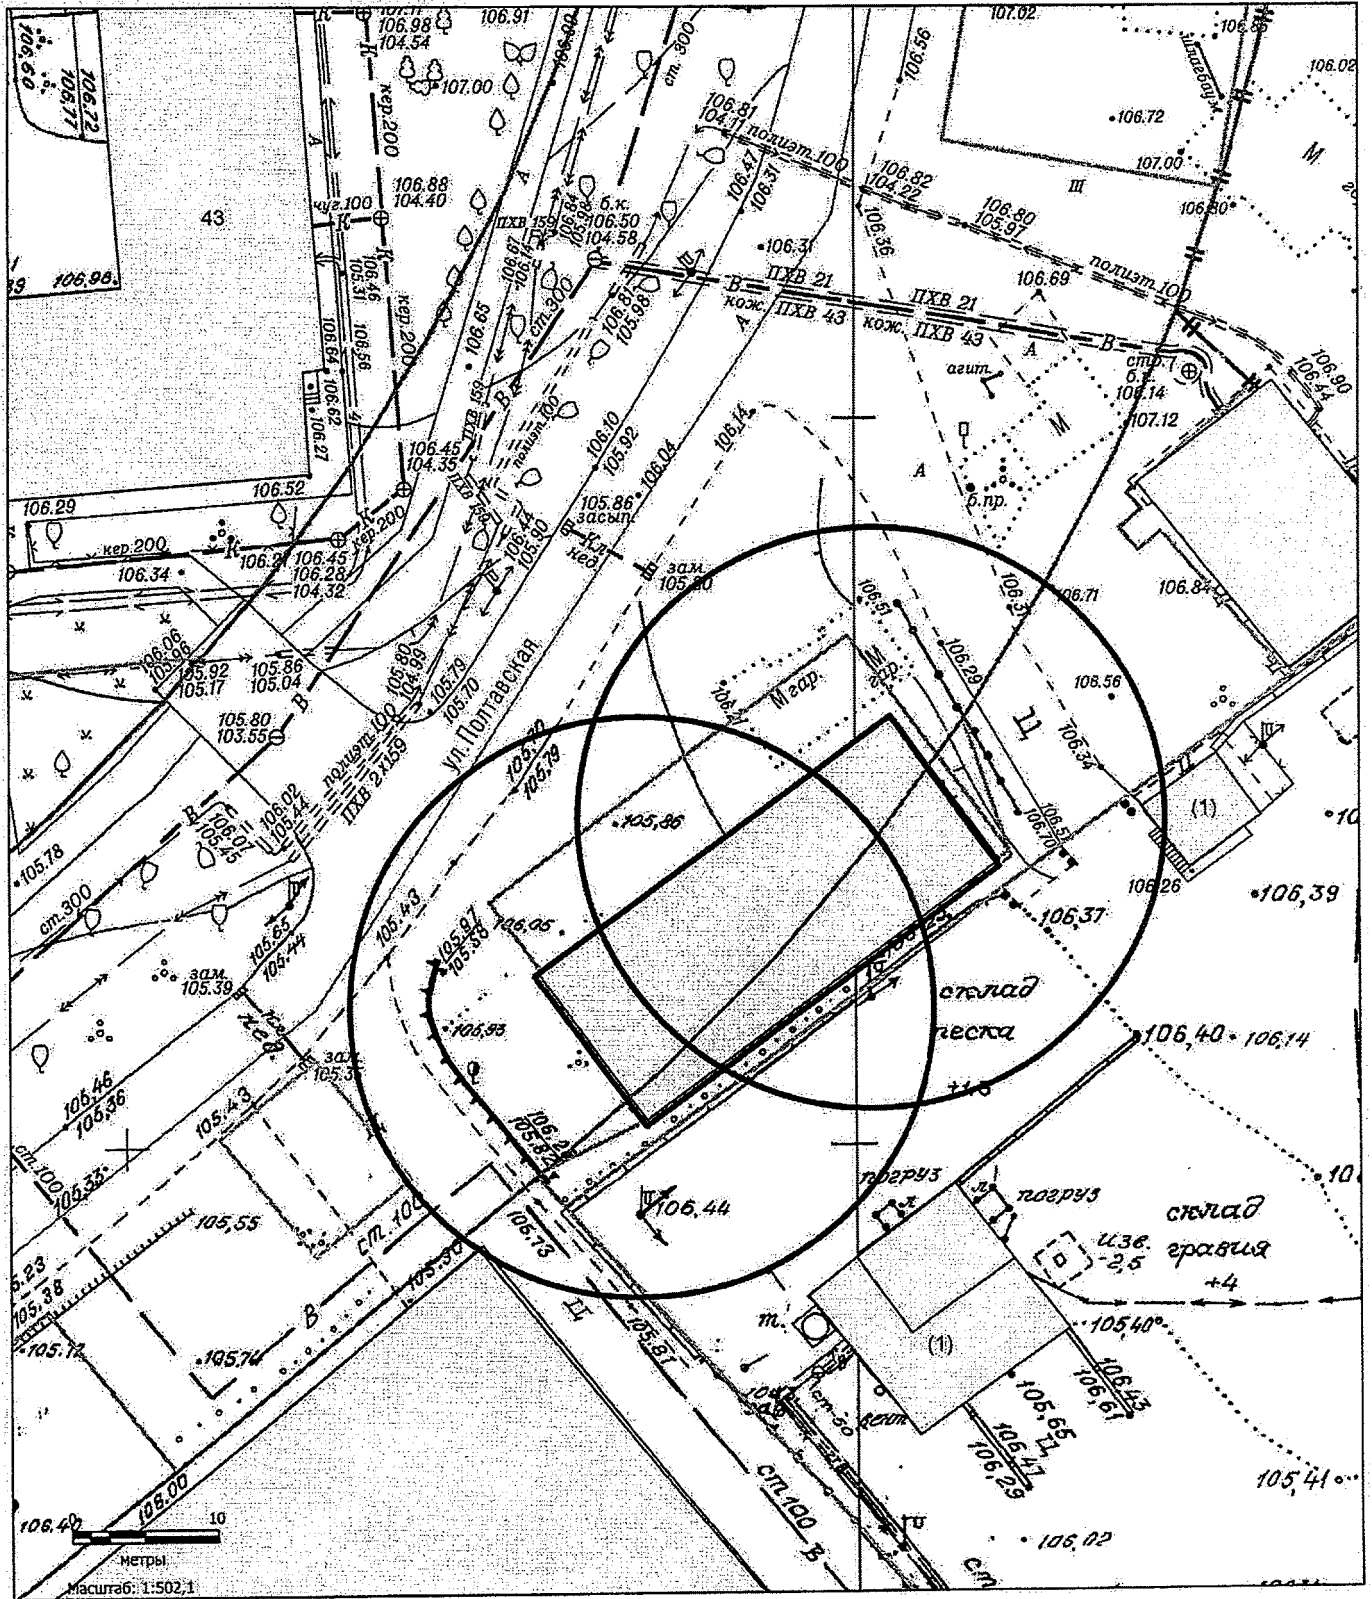

Карта-схема территории к акту о выявлении
самовольного нестационарного объекта от 04.04.2024
по адресному ориентиру: ул. Волховская

Масштаб 1:500

Карта-схема территории к акту о выявлении
самовольного нестационарного объекта от 04.04.2024
по адресному ориентиру: ул. Станиславского, (7)

Масштаб 1:500

Карта-схема территории к акту о выявлении
самовольного нестационарного объекта от 04.04.2024
по адресному ориентиру: ул. Станиславского, (8)

Масштаб 1:500

Карта-схема территории к акту о выявлении
самовольного нестационарного объекта от 04.04.2024
по адресному ориентиру: ул. Волховская, (33а)

Масштаб 1:500

Карта-схема территории к акту о выявлении самовольного нестационарного объекта от 03.04.2024 по адресному ориентиру: ул. Титова, (198/1)

Масштаб 1:500

Карта-схема территории к акту о выявлении
самовольного нестационарного объекта от 03.04.2024
по адресу ориентир: ул. Пермская, (12)

Карта-схема территории
по адресному ориентиру улица Ключ-Камышенское Плато, (17)
на топографическом плане М 1:500

Карта-схема территории
По адресному ориентиру улица Выборная, (122/2)
На топографическом плане М 1:500