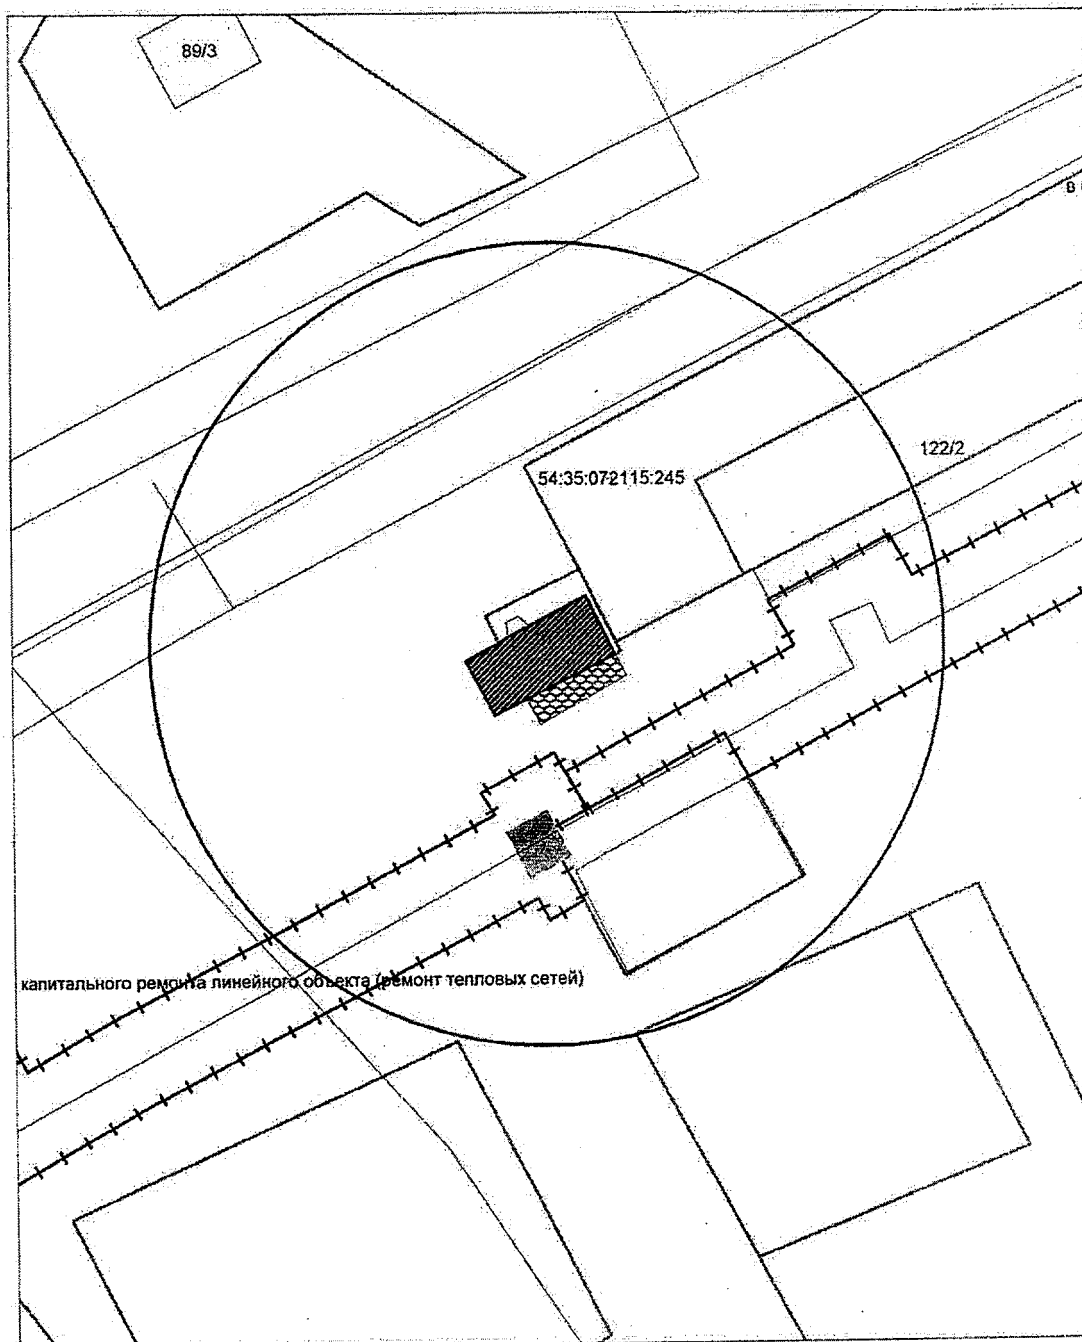

Масштаб 1:500

Карта-схема территории к акту о выявлении самовольного нестационарного объекта от 03.04.2024 по адресному ориентиру: ул. Титова, (198/1)

Масштаб 1:500

Карта-схема территории к акту о выявлении
самовольного нестационарного объекта от 03.04.2024
по адресу ориентир: ул. Пермская, (12)

Масштаб 1:500

Карта-схема территории №

по адресному ориентиру: ул. Бетонная, (4)

на топографическом плане М 1:500

Карта – схема территории №

по адресному ориентиру: ул. Громова, (7)

на топографическом плане М 1:500

Карта – схема территории №
по адресному ориентиру: пер. 13-й Бронный, (101)

на топографическом плане М 1:500

Карта – схема территории №
по адресному ориентиру: ул. Воскресная, (5/2)

на топографическом плане М 1:500

Карта-схема территории
по адресному ориентиру улица Ключ-Камышенское Плато, (17)
на топографическом плане М 1:500

Карта-схема территории
По адресному ориентиру улица Выборная, (122/2)
На топографическом плане М 1:500