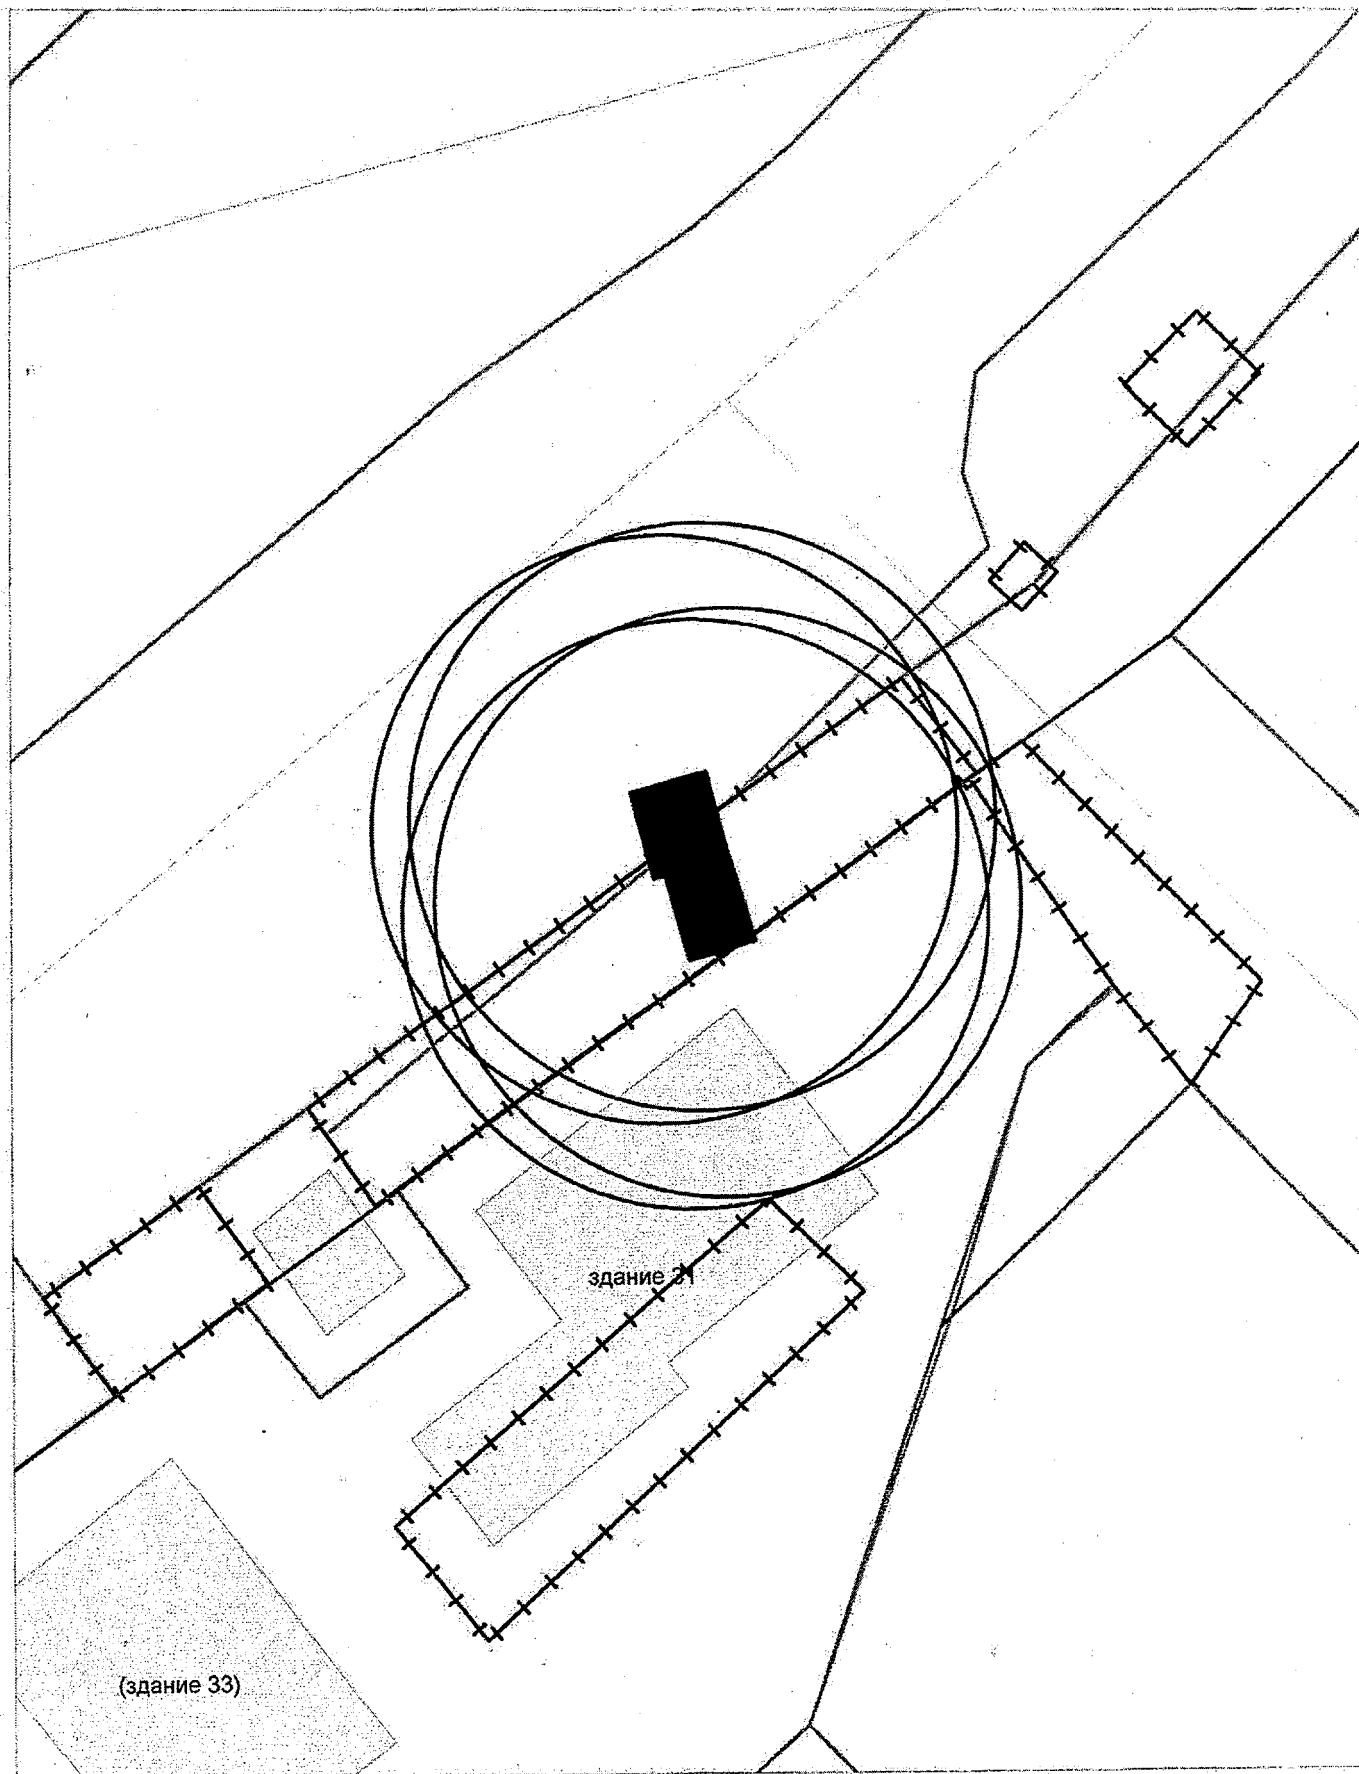

Карта-схема территории
по адресному ориентиру Гусинобродский тракт, (110 к. 3)
на топографическом плане М 1:500