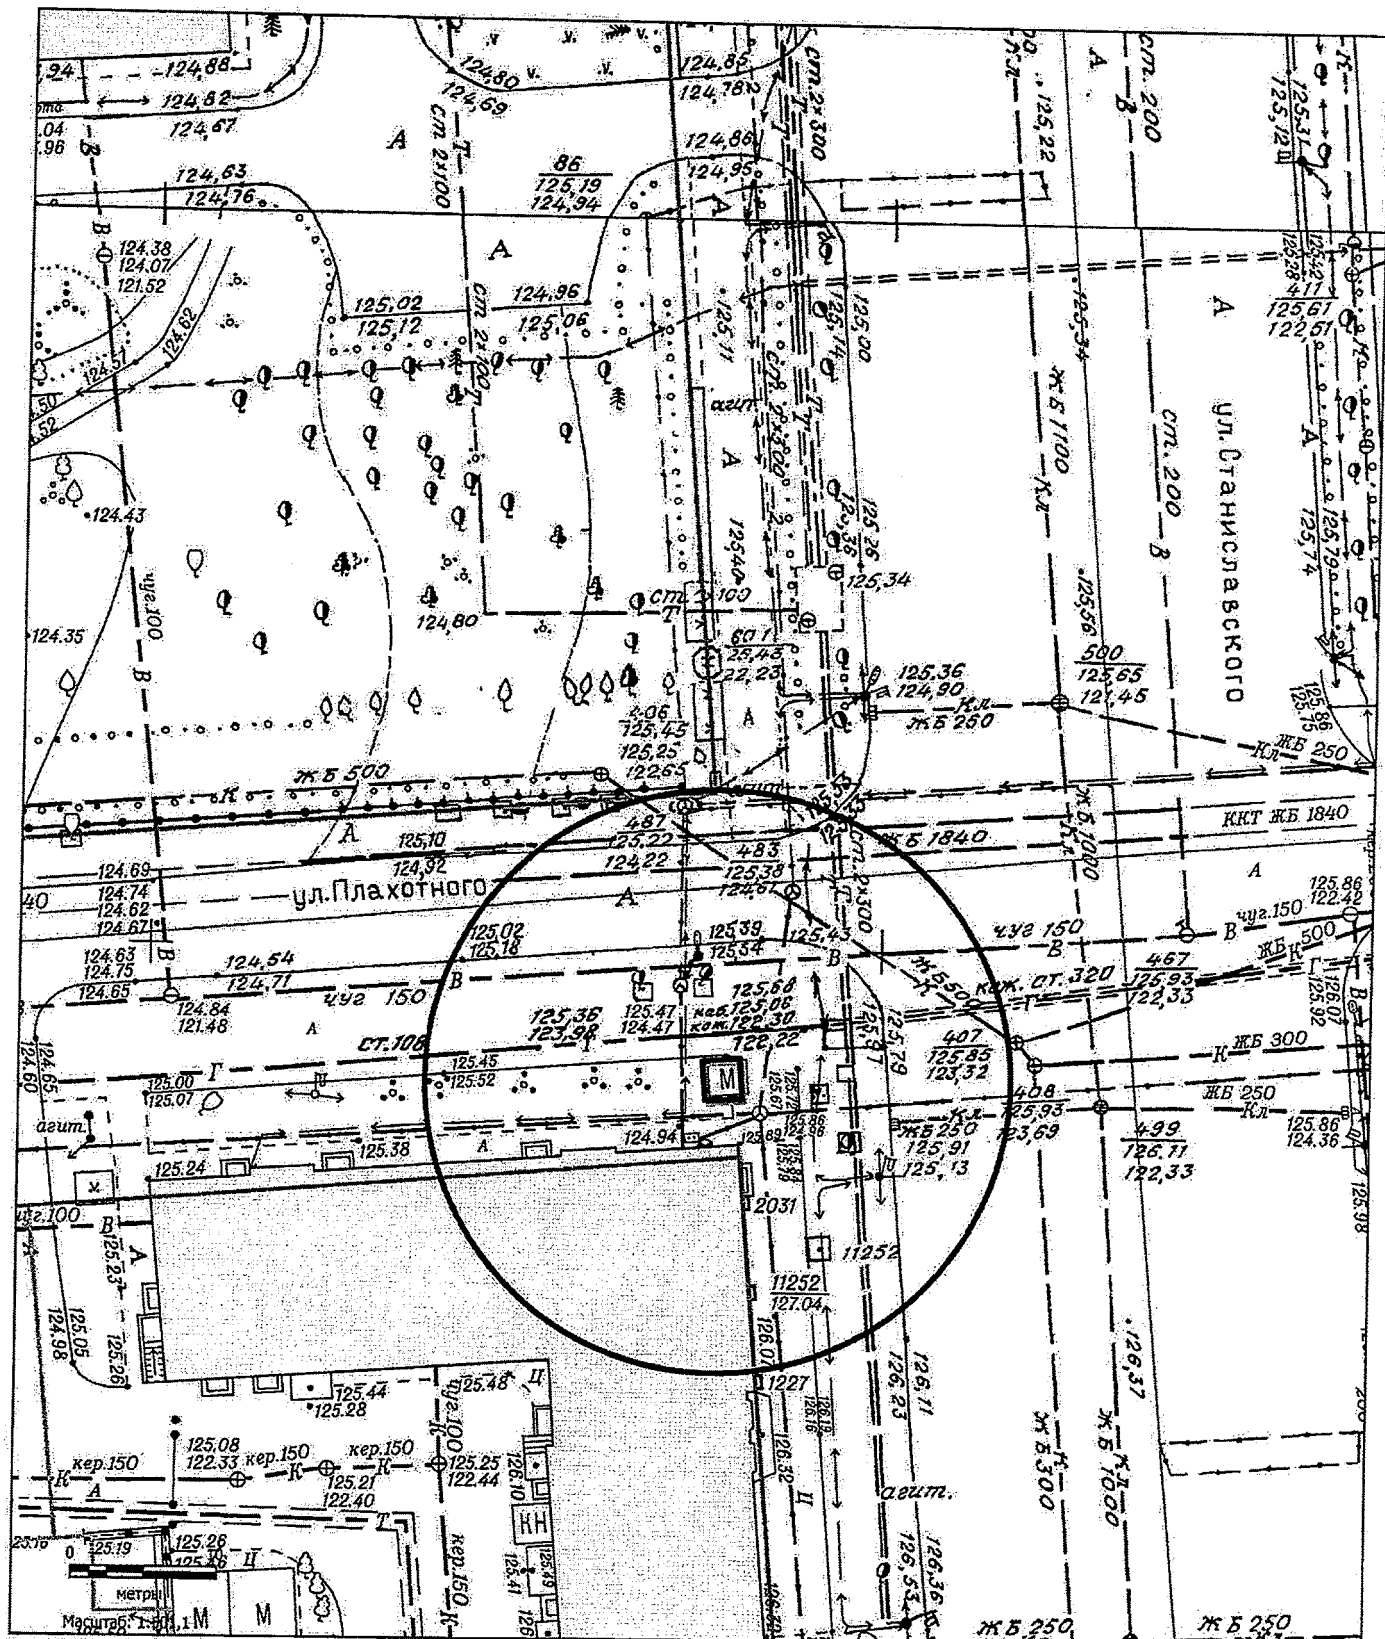

Карта-схема территории к акту о выявлении
самовольного нестационарного объекта от 04.04.2024
по адресному ориентиру: ул. Волховская

Масштаб 1:500

Карта-схема территории к акту о выявлении
самовольного нестационарного объекта от 04.04.2024
по адресному ориентиру: ул. Станиславского, (7)

Масштаб 1:500

Карта-схема территории к акту о выявлении
самовольного нестационарного объекта от 04.04.2024
по адресному ориентиру: ул. Станиславского, (8)

Масштаб 1:500

Карта-схема территории к акту о выявлении
самовольного нестационарного объекта от 04.04.2024
по адресному ориентиру: ул. Волховская, (33а)

Масштаб 1:500

Карта-схема территории к акту о выявлении самовольного нестационарного объекта от 03.04.2024 по адресному ориентиру: ул. Титова, (198/1)

Масштаб 1:500

Карта-схема территории к акту о выявлении
самовольного нестационарного объекта от 03.04.2024
по адресу ориентир: ул. Пермская, (12)

Карта-схема территории
по адресному ориентиру улица Ключ-Камышенское Плато, (17)
на топографическом плане М 1:500

Карта-схема территории
По адресному ориентиру улица Выборная, (122/2)
На топографическом плане М 1:500