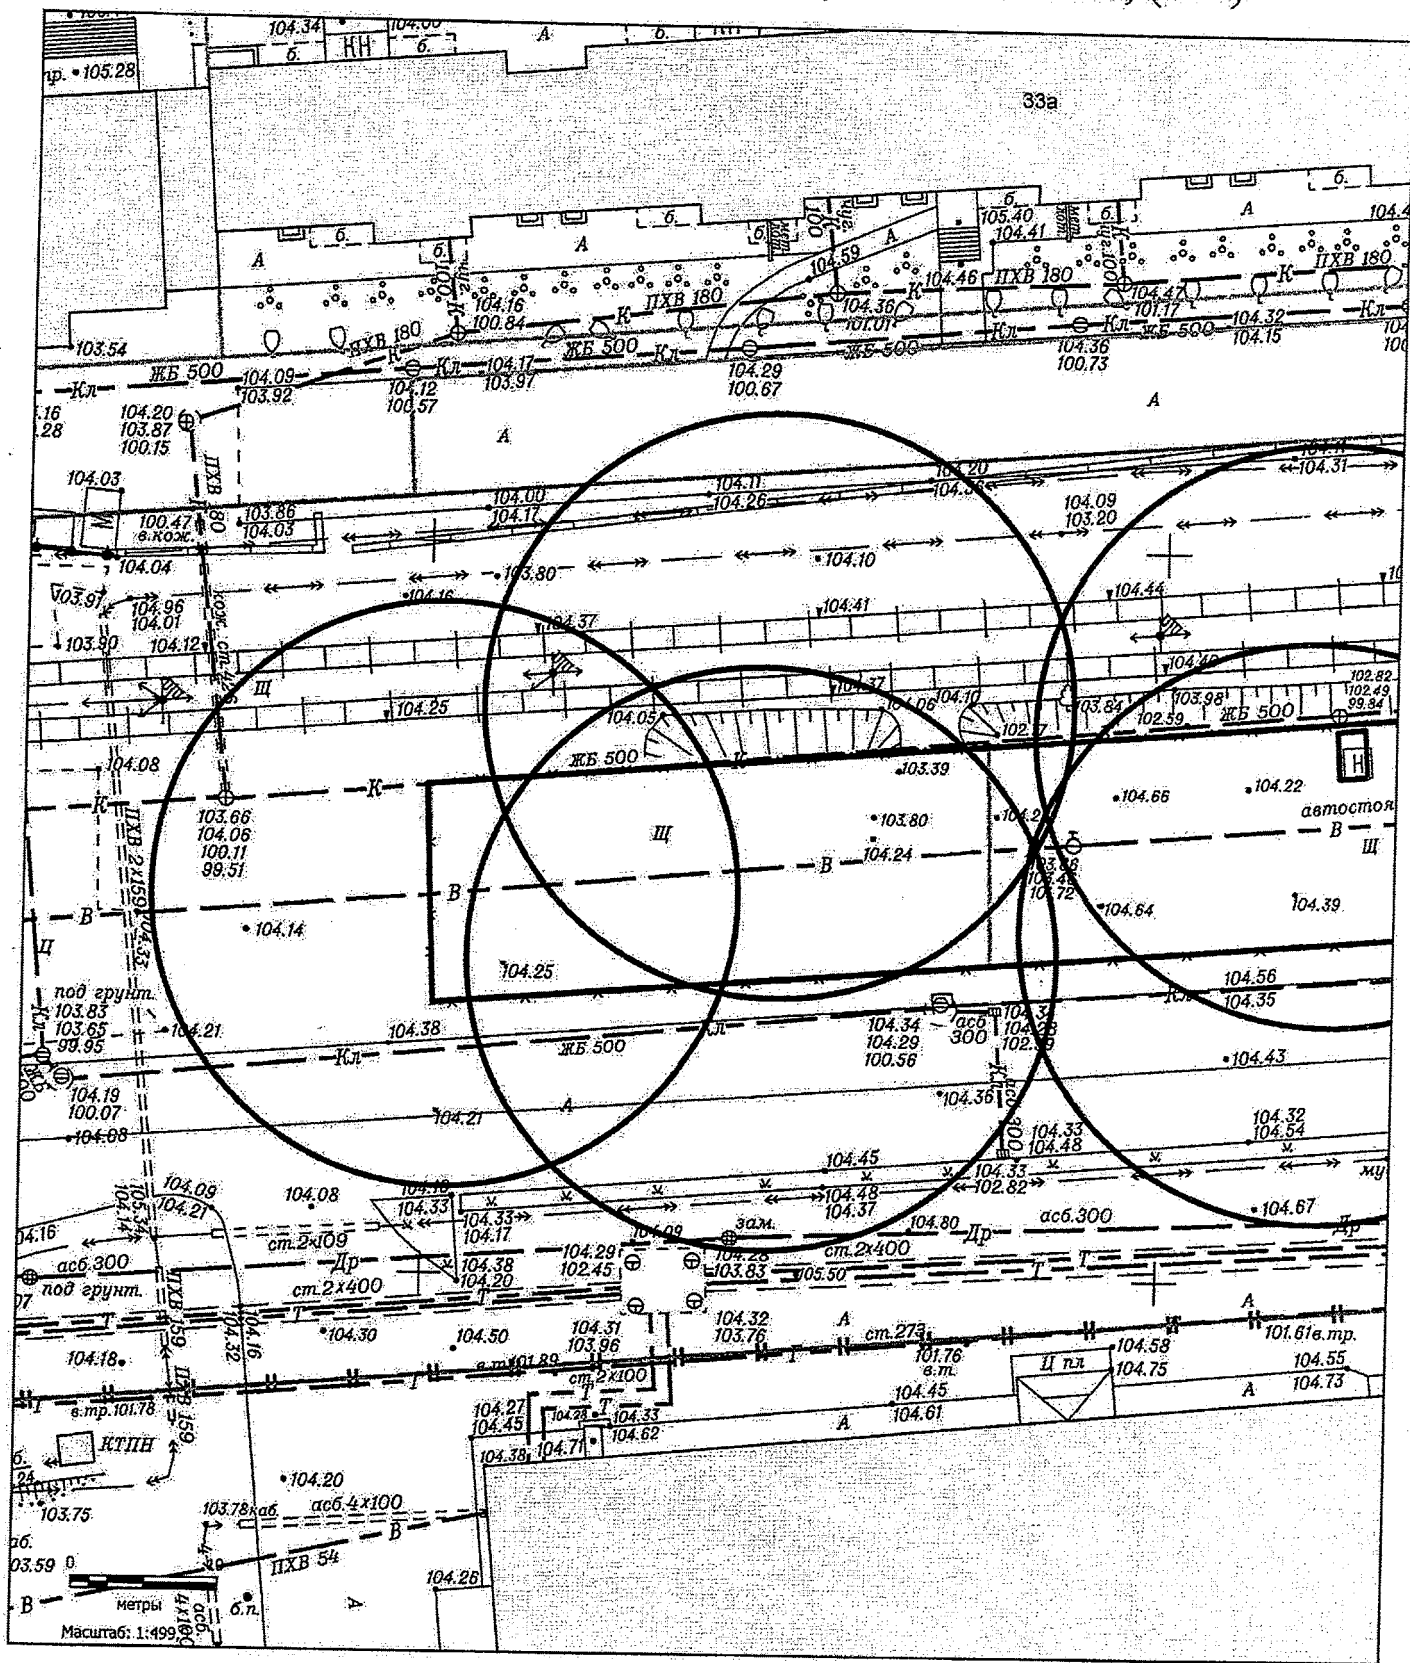

Карта-схема территории к акту о выявлении
самовольного нестационарного объекта от 04.04.2024
по адресному ориентиру: ул. Волховская

Масштаб 1:500

Карта-схема территории к акту о выявлении
самовольного нестационарного объекта от 04.04.2024
по адресному ориентиру: ул. Станиславского, (7)

Масштаб 1:500

Карта-схема территории к акту о выявлении
самовольного нестационарного объекта от 04.04.2024
по адресному ориентиру: ул. Станиславского, (8)

Масштаб 1:500

Карта-схема территории к акту о выявлении
самовольного нестационарного объекта от 04.04.2024
по адресному ориентиру: ул. Волховская, (33а)

Масштаб 1:500

Карта-схема территории к акту о выявлении самовольного нестационарного объекта от 03.04.2024 по адресному ориентиру: ул. Титова, (198/1)

Масштаб 1:500

Карта-схема территории к акту о выявлении
самовольного нестационарного объекта от 03.04.2024
по адресу ориентир: ул. Пермская, (12)

Карта-схема территории
по адресному ориентиру улица Ключ-Камышенское Плато, (17)
на топографическом плане М 1:500

Карта-схема территории
По адресному ориентиру улица Выборная, (122/2)
На топографическом плане М 1:500