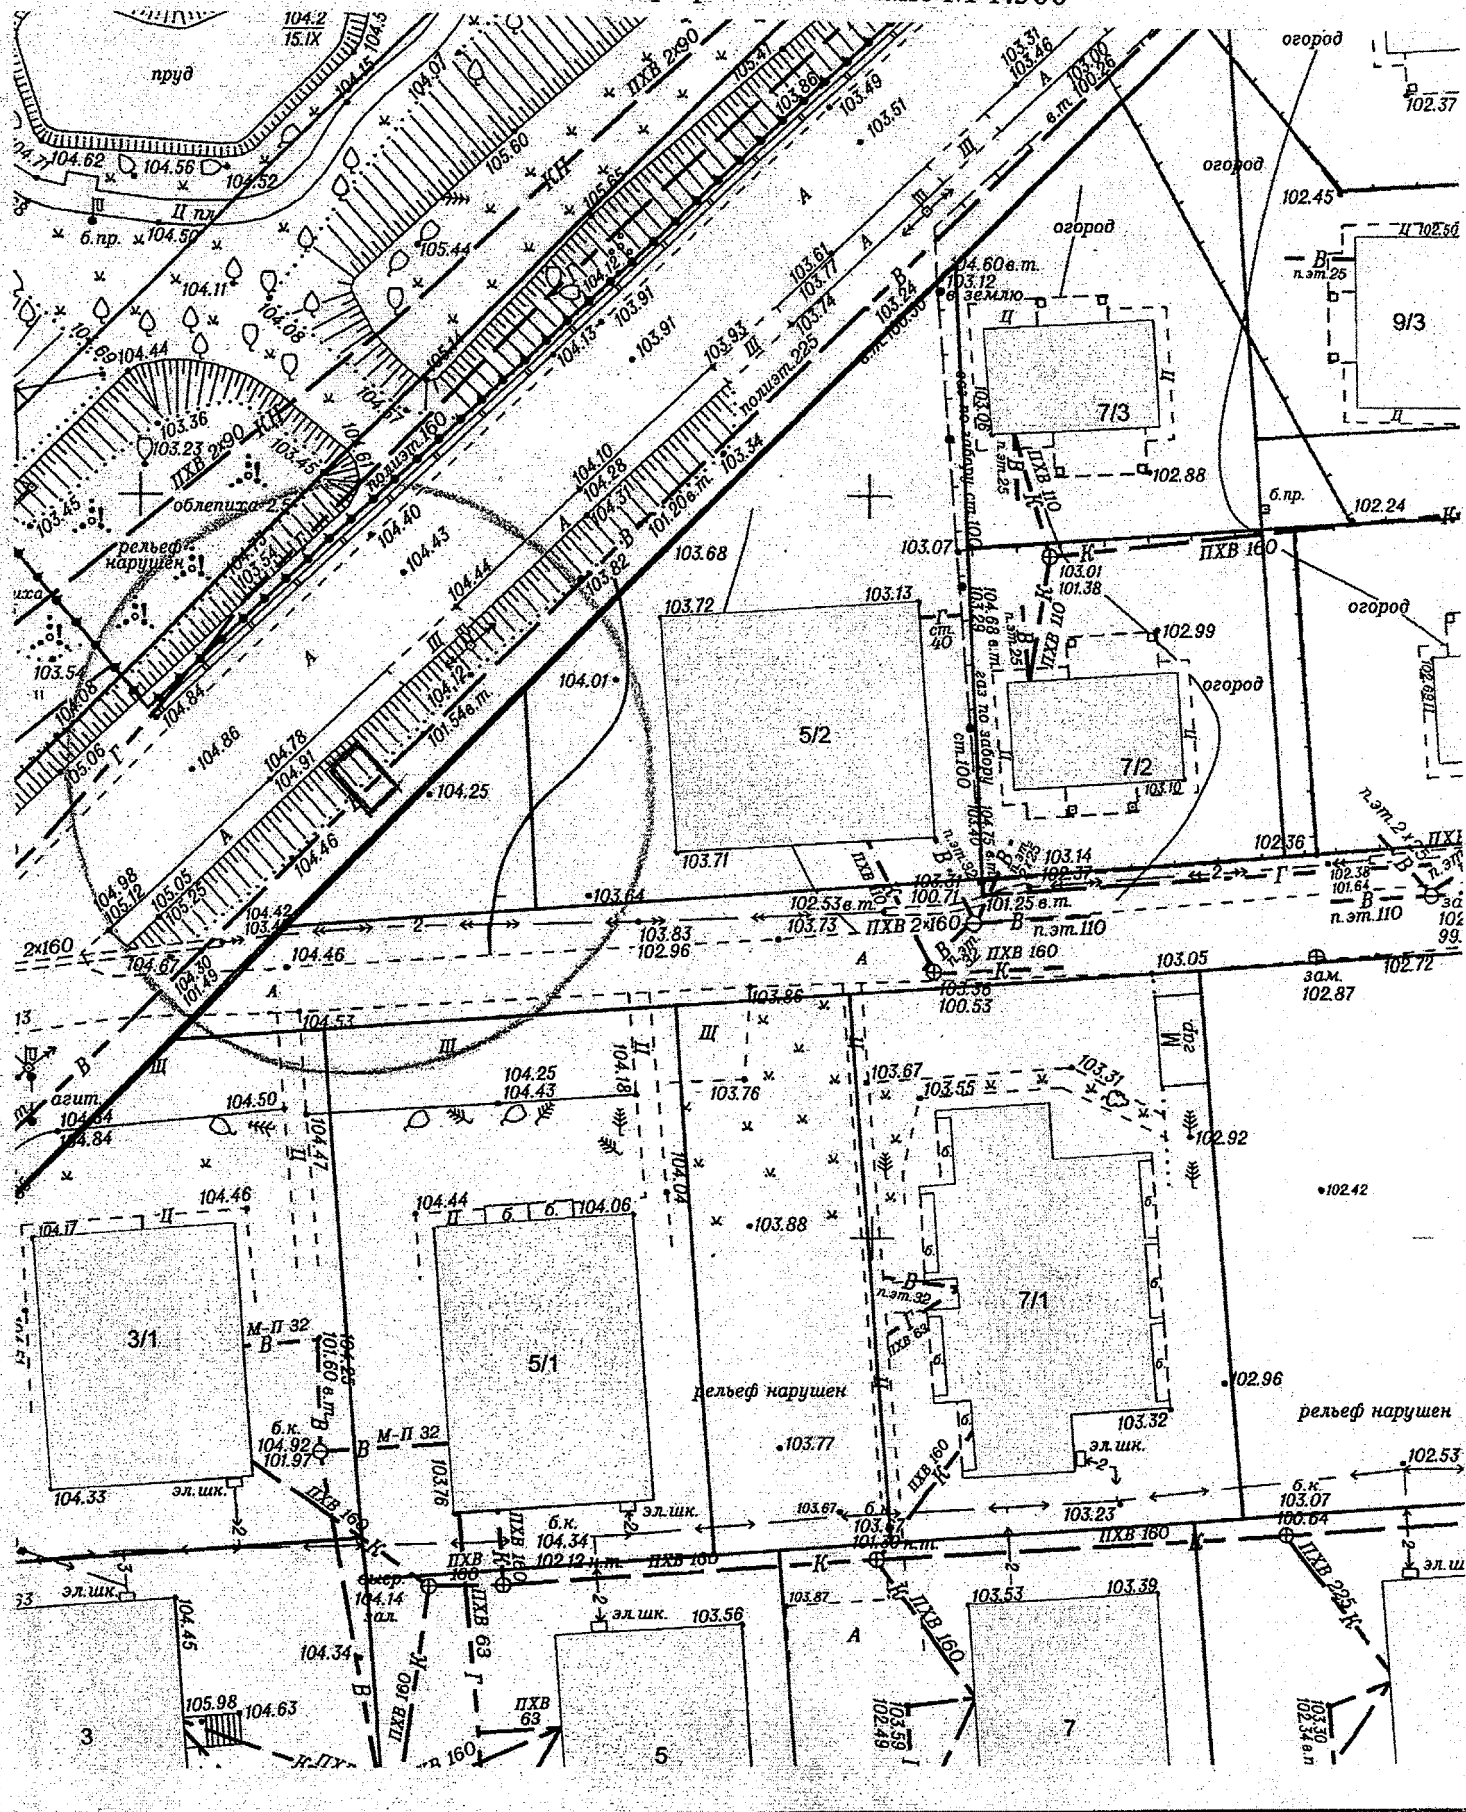

Масштаб 1:500

Карта-схема территории к акту о выявлении самовольного нестационарного объекта от 03.04.2024 по адресному ориентиру: ул. Титова, (198/1)

Масштаб 1:500

Карта-схема территории к акту о выявлении
самовольного нестационарного объекта от 03.04.2024
по адресу ориентир: ул. Пермская, (12)

Масштаб 1:500

Карта-схема территории №

по адресному ориентиру: ул. Бетонная, (4)

на топографическом плане М 1:500

Карта – схема территории №

по адресному ориентиру: ул. Громова, (7)

на топографическом плане М 1:500

Карта – схема территории №
по адресному ориентиру: пер. 13-й Бронный, (101)

на топографическом плане М 1:500

Карта – схема территории №
по адресному ориентиру: ул. Воскресная, (5/2)

на топографическом плане М 1:500

Карта-схема территории
по адресному ориентиру улица Ключ-Камышенское Плато, (17)
на топографическом плане М 1:500

Карта-схема территории
По адресному ориентиру улица Выборная, (122/2)
На топографическом плане М 1:500