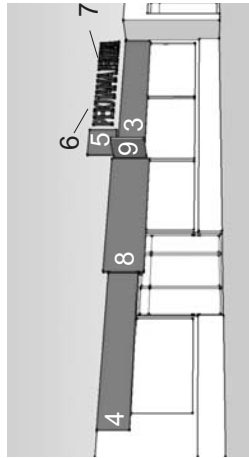

Адрес ул. Бориса Богаткова, 248/1
Тип павильон

Вид 1-9. Рекламная конструкция

Площадь рекламного поля

1. 5,34 x 1,1 м
2. 10,0 x 1,1 м
3. 4,8 x 1,2 м
4. 4,6 x 1,2 м
5. 0,95 x 0,95 м
6. 1,98 x 0,66 м
7. 1,07 x 0,66 м
8. 3,8 x 1,15 м
9. 1,0 x 1,0 м