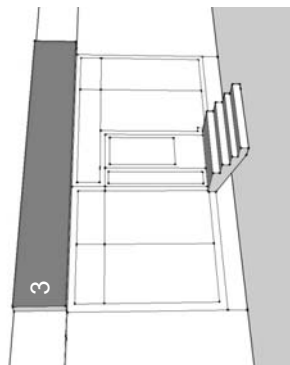

ул. Бориса Богаткова, 206
здание

Адрес
Тип
Вид

1. Рекламная конструкция
2. Рекламная конструкция
3. Рекламная конструкция

1. 6,8 x 1,0 м
2. 0,8 x 0,8 м
3. 7,0 x 0,85 м

Площадь
рекламного поля