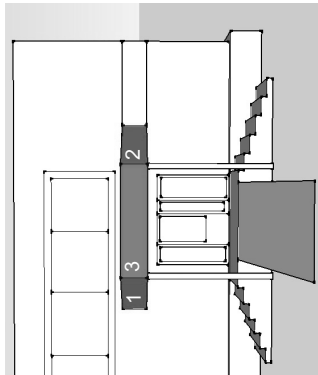

Адрес
Тип
Вид

ул. Зеленая горка, 1а
выносной фриз
1. Рекламная конструкция
2. Рекламная конструкция
3. Рекламная конструкция

Площадь
рекламного поля

1. 2,9 x 0,71 м
2. 2,9 x 0,71 м
3. 3 x 0,71 м