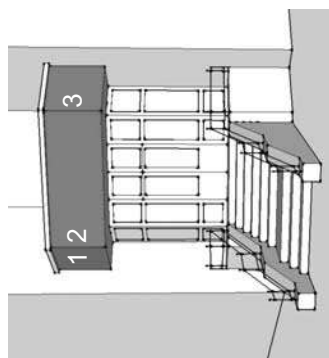

2. 1,0 x 3,0 м

3. 1,0 x 3,0 м

4. 4,0 x 1,0 м

5. 2,57 x 0,6 м

Адрес ул. Державина, 73
Тип входная группа
Вид 1. Рекламная конструкция
2. Рекламная конструкция
3. Рекламная конструкция
Площадь рекламного поля
1. 1,2 x 1,2 м
2. 3,0 x 1,2 м
3. 1,2 x 1,2 м