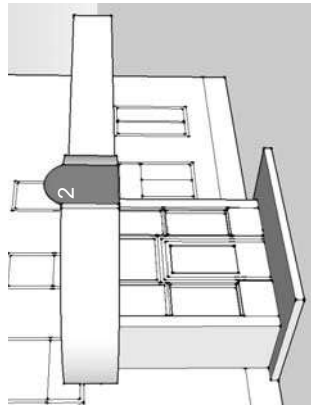

Адрес ул. Ватутина, 37
Тип выносной фриз
Вид 1. Рекламная конструкция
2. Рекламная конструкция
Площадь 1. 7,85 х 0,75 м
рекламного поля 2. 1,0 х 1,31 м