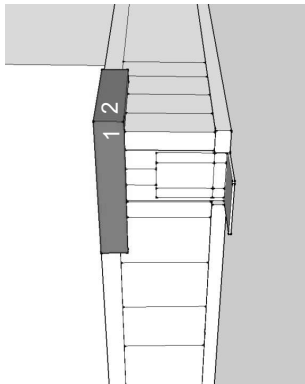

рекламного поля

Адрес
Тип
Вид

ул. Зорге, 267
выносной фриз
1. Рекламная конструкция
2. Рекламная конструкция
1. 4,5 x 0,9 м
2. 3,5 x 0,8 м

Площадь
рекламного поля

Адрес ул. Зорге, 47/2
Тип здание
Вид 1. Рекламная конструкция
Площадь 1. 1,1 х 6,0 м
рекламного поля