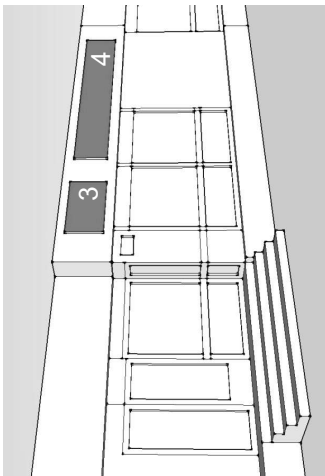

Адрес ул. Зыряновская, 32/1

Тип павильон

Вид

1. Рекламная конструкция
2. Рекламная конструкция
3. Рекламная конструкция
4. Рекламная конструкция

1. Площадь
   рекламного поля
1. 5,5 x 1,0 м
  2. 1,1 x 0,4 м
  3. 1,35 x 0,75 м
  4. 4,2 x 0,7 м