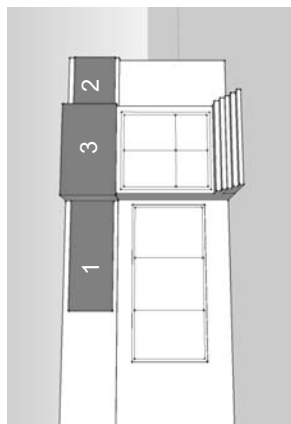

1. 2,5 x 1,0 м

2. 1,5 x 1,0 м

3. 2,0 x 2,0 м

Площадь
рекламного поля

Адрес ул. Выборная, 122/2
Тип МЖД
Вид 1. Баннер
Площадь рекламного поля 1. 7,3 x 1,5 м

ул. Выборная, 122/3
сооружение
1. Рекламная конструкция
2. Рекламная конструкция
1. 1,15 x 0,85 м
2. 4,75 x 0,65 м