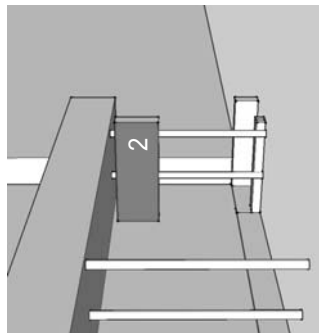

Адрес ул. Депутатская, 48

Тип выносной фриз

Вид 1. Рекламная конструкция

2. Рекламная конструкция

Площадь 1. 2,6 x 1,0 м

рекламного поля 2. 2,6 x 1,0 м