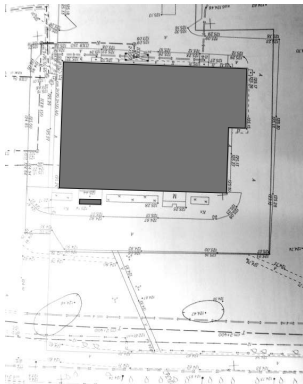

рекламного поля

Адрес
Тип
Вид

ул. Зорге, 267
выносной фриз
1. Рекламная конструкция
2. Рекламная конструкция
1. 4,5 x 0,9 м
2. 3,5 x 0,8 м

Площадь
рекламного поля

Адрес ул. Зорге, 47/2
Тип здание
Вид 1. Рекламная конструкция
Площадь 1. 1,1 х 6,0 м
рекламного поля