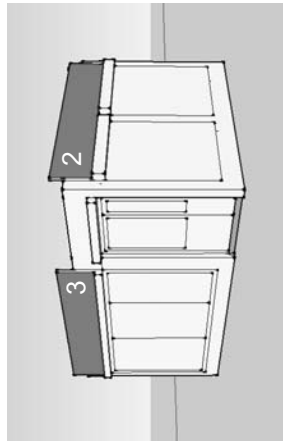

Адрес
Тип
Вид

ул. Бориса Богаткова, 206Б
павильон

1. Рекламная конструкция
2. Рекламная конструкция
3. Рекламная конструкция
4. Рекламная конструкция

Площадь
рекламного поля

1. 3,25 x 0,64 м
2. 3,25 x 0,64 м
3. 3,25 x 0,64 м
4. 1,35 x 0,64 м