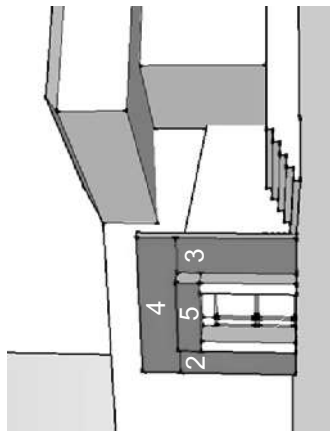

2. 1,0 x 3,0 м

3. 1,0 x 3,0 м

4. 4,0 x 1,0 м

5. 2,57 x 0,6 м

Адрес ул. Державина, 73
Тип входная группа
Вид 1. Рекламная конструкция
2. Рекламная конструкция
3. Рекламная конструкция
Площадь рекламного поля
1. 1,2 x 1,2 м
2. 3,0 x 1,2 м
3. 1,2 x 1,2 м