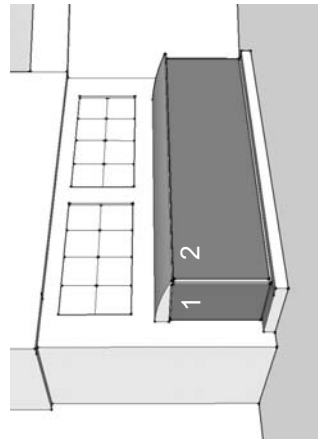

Адрес
Тип
Вид

ул. Гоголя, 42

1. здание
   1. Рекламная конструкция
   2. Рекламная конструкция
   3. Рекламная конструкция
   4. Рекламная конструкция

1. 1,54 x 1,8 м
  2. 7,5 x 2,05 м
  3. 1,4 x 2,2 м
  4. 6,2 x 2,2 м

Площадь
рекламного поля