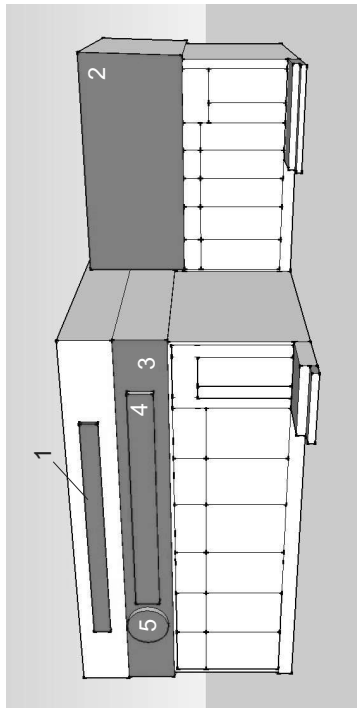

Адрес
Тип
Вид

ул. Дуся Ковальчук, 398а
павильон

1. Рекламная конструкция
2. Рекламная конструкция
3. Рекламная конструкция
4. Рекламная конструкция
5. Рекламная конструкция

Площадь
рекламного поля

1. 5,0 x 0,35 м
2. 4,5 x 2,1 м
3. 7,7 x 1,14 м
4. 4,844 x 0,494 м
5. 0,935 x 0,935 м