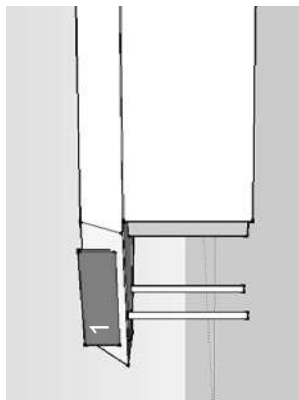

ул. Бориса Богаткова, 181
здание
1. Рекламная конструкция
1. 4,0 x 1,0 м

Адрес
Тип
Вид
Площадь
рекламного поля