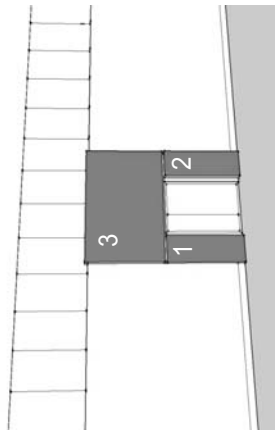

Адрес
Тип
Вид

магистраль Вокзальная, 1
здание
1-7. Рекламная конструкция

1. 2,0 x 0,7 м
2. 2,0 x 0,7 м
3. 3,0 x 2,0 м
4. 12,8 x 1,5 м
5. 2,8 x 2,8 м
6. 12,8 x 2,8 м
7. 9,0 x 1,7 м

Площадь
рекламного поля