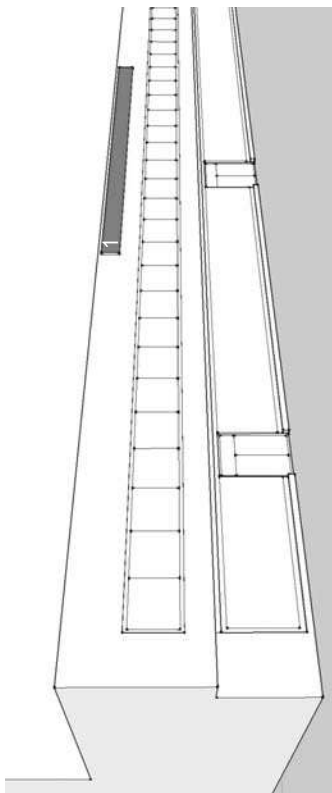

Адрес ул. Бориса Богаткова, 206
Тип здание
Вид 1. Рекламная конструкция
Площадь 1. 18,0 х 0,9 м
рекламного поля