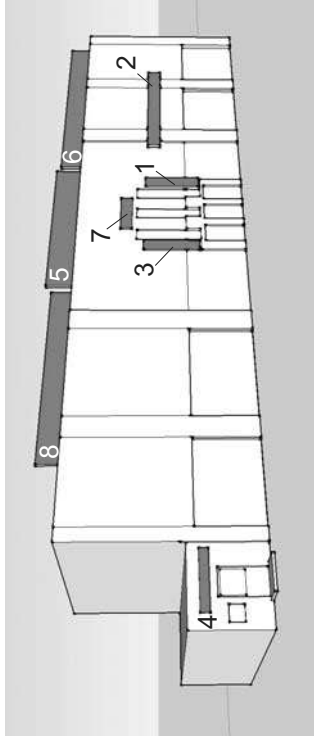

Площадь
рекламного поля

1. 2,8 x 0,6 м
2. 6,1 x 0,6 м
3. 2,8 x 0,6 м
4. 2,5 x 0,4 м
5. 7,75 x 1,3 м
6. 10,0 x 1,1 м
7. 2,1 x 0,6 м
8. 9,0 x 1,0 м

Адрес ул. Доватора, 128/1

Тип павильон

Вид 1. Световой короб