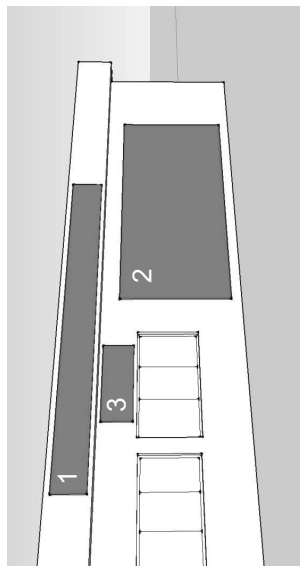

Адрес
Тип
Вид

ул. Дуся Ковальчук, 1
здание

1. Рекламная конструкция
2. Рекламная конструкция
3. Рекламная конструкция

Площадь
рекламного поля

1. 5,0 x 0,9 м
2. 4,5 x 2,0 м
3. 1,5 x 0,4 м