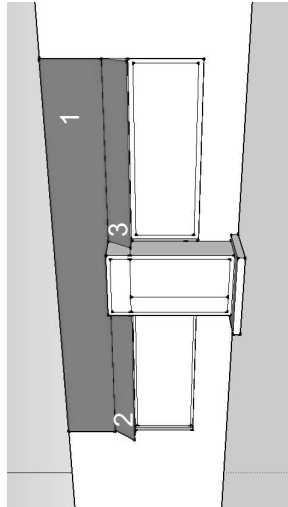

Адрес
Тип
Вид

ул. Дуси Ковальчук, 73, к. 2
сооружение

1. Рекламная конструкция
2. Рекламная конструкция
3. Рекламная конструкция

Площадь
рекламного поля

1. 9,17 x 1,185 м
2. 3,85 x 0,5 м
3. 3,85 x 0,5 м