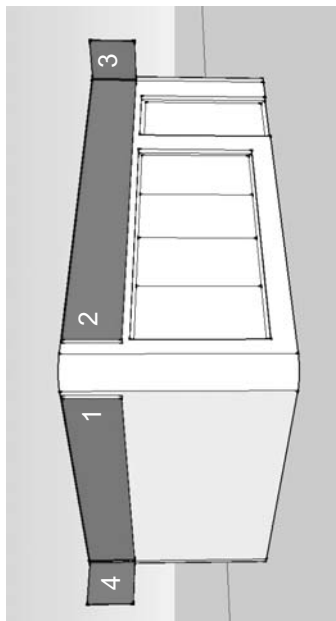

Адрес
Тип
Вид

ул. Бориса Богаткова, 262
павильон

1. Рекламная конструкция
2. Рекламная конструкция
3. Рекламная конструкция
4. Рекламная конструкция

Площадь
рекламного поля

1. 6,0 x 0,78 м
2. 7,5 x 0,78 м
3. 0,78 x 0,78 м
4. 0,78 x 0,78 м