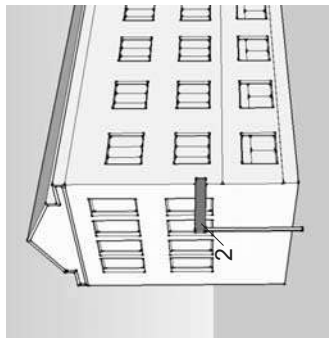

Адрес
Тип
Вид

Ул. Ватутина, 38
сооружение
1. Динамическое табло
2. Рекламная конструкция

Площадь
рекламного поля

1. 0,4 x 3,4 м
2. 3,0 x 0,6 м