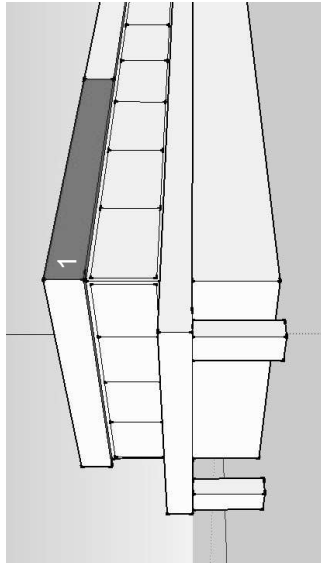

Адрес

ул. Есенина, 8/4

Тип здания

1. Рекламная конструкция

2. Рекламная конструкция

Вид

1. 15,5 x 1,7 м

2. 7,5 x 1,7 м

Площадь

рекламного поля