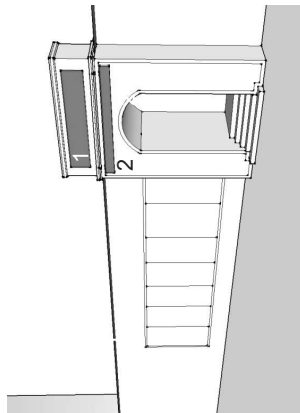

Адрес

Тип

Вид

ул. Дуси Ковальчук, 260
встроенно-пристроенная часть МЖД

1. Рекламная конструкция

2. Рекламная конструкция

Площадь
рекламного поля

1. 2,18 x 0,4 м

2. 2,4 x 0,18 м