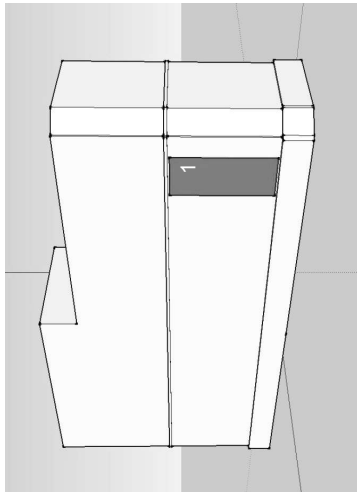

Адрес ул. Дуся Ковальчук, 248 стр.
Тип здание
Вид 1. Рекламная конструкция
Площадь 1. 10,0 х 24,0 м
рекламного поля