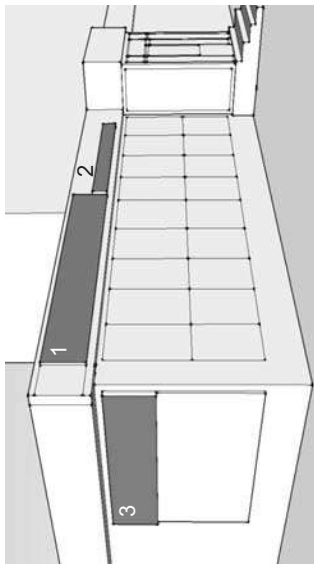

Адрес ул. Бориса Богаткова, 206
Тип здание

1. Вид
1. Рекламная конструкция
  2. Рекламная конструкция
  3. Баннер
  4. Рекламная конструкция

Площадь рекламного поля

1. 5,43 x 0,77 м
2. 3,5 x 0,33 м
3. 3,7 x 0,9 м
4. 5,0 x 0,7 м