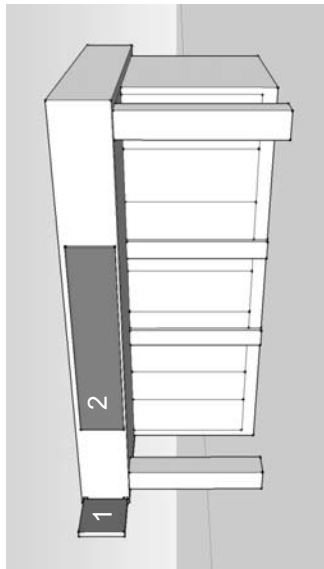

Адрес
Тип
Вид
Площадь
рекламного поля

ул. Выборная, 125/1
павильон
1. Рекламная конструкция
2. Рекламная конструкция
1. 0,85 x 0,85 м
2. 2,95 x 0,85 м