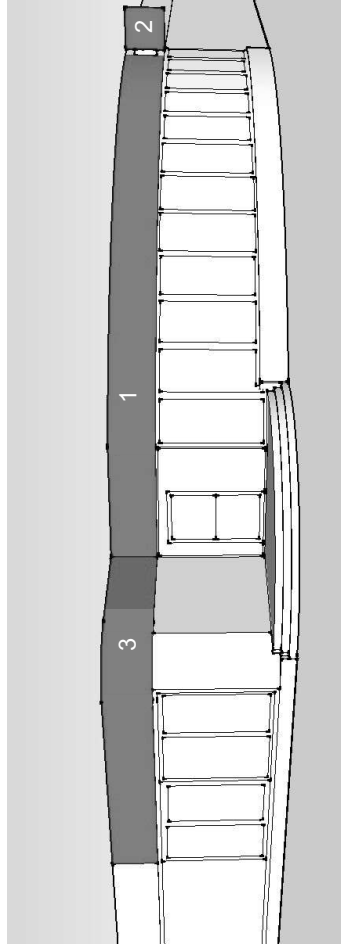

Адрес
Тип
Вид

ул. Зырянская, 32/1
павильон
1. Рекламная конструкция
2. Рекламная конструкция
3. Рекламная конструкция

Площадь
рекламного поля

1. 12,88 x 1,0 м
2. 1,0 x 1,0 м
3. 9,0 x 1,0 м