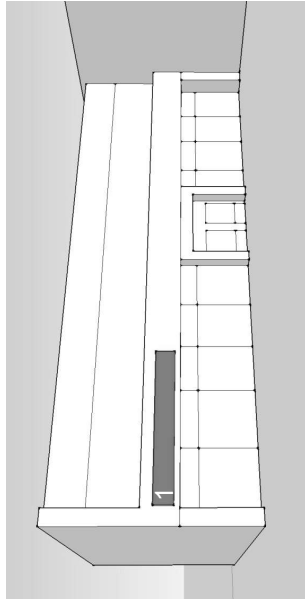

Адрес ул. Зорге, 73
Тип здание
Вид 1. Рекламная конструкция
Площадь 1. 9,0 х 0,6 м
рекламного поля

ул. Зырянская, 32/1

Адрес

павильон

Тип

Вид

1. Световой короб

2. Световой короб