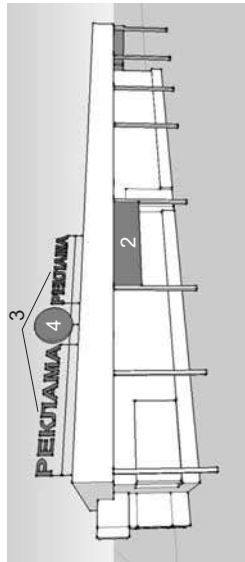

Адрес
Тип
Вид

ул. Громова, 16
павильон

1. Рекламная конструкция
2. Рекламная конструкция
3. Рекламная конструкция
4. Рекламная конструкция

Площадь
рекламного поля

1. 0,5 x 1,9 м
2. 0,9 x 3,03 м
3. 7,64 x 0,42 м
4. 1,1 x 1,1 м