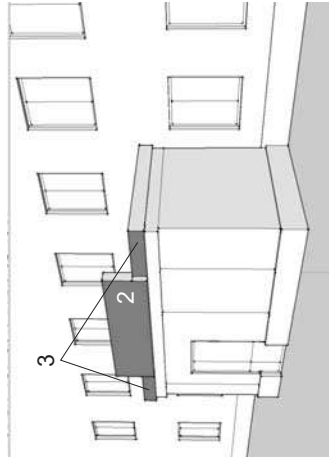

1. 5,0 x 0,75 м

2. 1,75 x 0,75 м

3. 1,75 x 0,75 м

Площадь
рекламного поля

Адрес пр. Дзержинского, 38
Тип здание
Вид 1. Вывеска
Площадь 1. 5,0 х 1,2 м
рекламного поля

Адрес пр. Дзержинского, 4
Тип входная группа
Вид 1. Рекламная конструкция
2. Рекламная конструкция
Площадь 1. 5,8 х 0,3 м
рекламного поля 2. 3,4 х 0,9 м