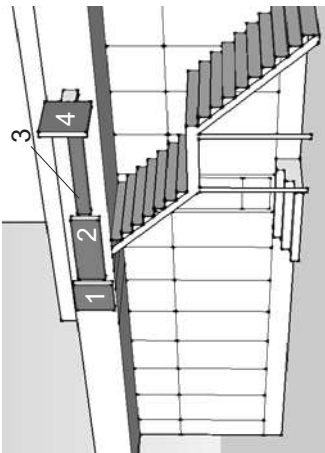

4. 6,02 x 0,83 м

5. 5,15 x 2,32 м

6. 6,02 x 1,08 м

7. 3,5 x 2,6 м

Адрес ул. Бориса Богаткова, 206
Тип сооружение
Вид 1 - 8. Рекламная конструкция
Площадь рекламного поля

1. 0,72 x 0,72 м
2. 1,55 x 0,5 м
3. 2,3 x 0,23 м
4. 0,72 x 0,72 м
5. 2,33 x 0,72 м
6. 3 x 0,25 м
7. 0,85 x 0,67 м
8. 0,35 x 0,22 м