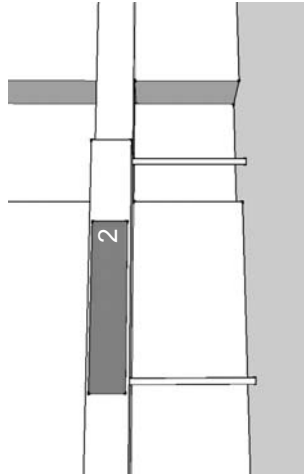

Адрес

ул. Депутатская, 48

Тип

выносной фриз

Вид

1. Рекламная конструкция

Площадь

1. 8,0 х 1,0 м

рекламного поля

2. 4,2 х 1,0 м