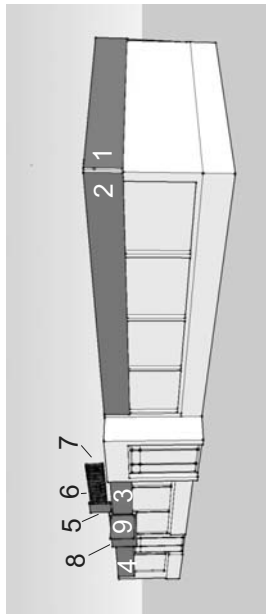

Адрес ул. Бориса Богаткова, 248/1
Тип павильон

Вид 1-9. Рекламная конструкция

Площадь рекламного поля

1. 5,34 x 1,1 м
2. 10,0 x 1,1 м
3. 4,8 x 1,2 м
4. 4,6 x 1,2 м
5. 0,95 x 0,95 м
6. 1,98 x 0,66 м
7. 1,07 x 0,66 м
8. 3,8 x 1,15 м
9. 1,0 x 1,0 м