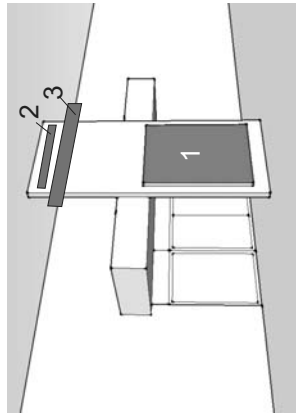

Адрес
Тип
Вид

Ул. Гидромонтажная, 44
здание

1. Рекламная конструкция
2. Рекламная конструкция
3. Рекламная конструкция

Площадь
рекламного поля

1. 2,7 x 2,0 м
2. 2,0 x 0,165 м
3. 2,95 x 0,8 м