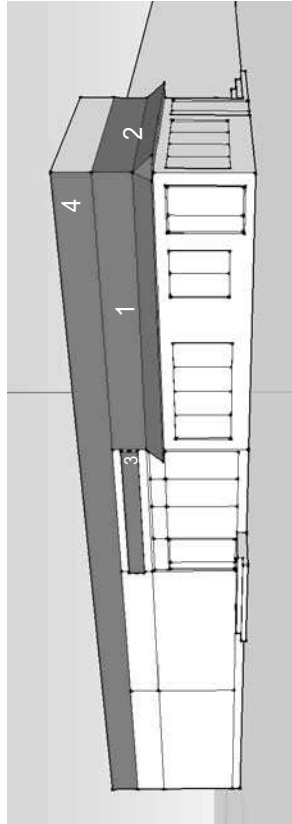

Адрес

Тип

Вид

ул. Выборная, 122/3

сооружение

1. Рекламная конструкция

2. Рекламная конструкция

3. Рекламная конструкция

4. Рекламная конструкция

Площадь
рекламного поля

1. 8,6 x 1,6 м

2. 6,0 x 1,6 м

3. 5,0 x 0,5 м

4. 29,3 x 1,4 м