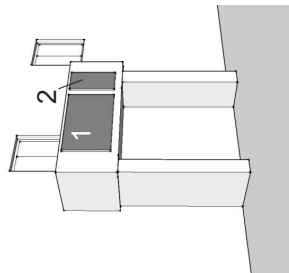

Адрес

Тип

Вид

ул. Дуси Ковальчук, 266
здание

1. Рекламная конструкция

2. Рекламная конструкция

1. 1,99 x 1,0 м

2. 1,2 x 0,57 м

Площадь
рекламного поля