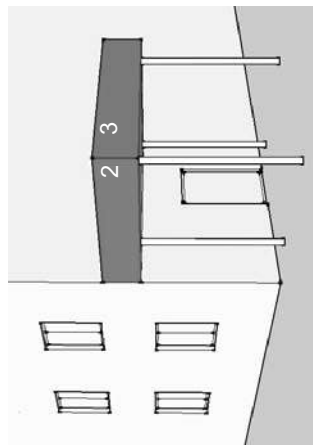

Адрес
Тип
Вид

пр. Димитрова, 12
входная группа

1. Рекламная конструкция
2. Рекламная конструкция
3. Рекламная конструкция

Площадь
рекламного поля

1. 1,77 х 0,63 м
2. 3,9 х 1,0 м
3. 3,9 х 0,9 м