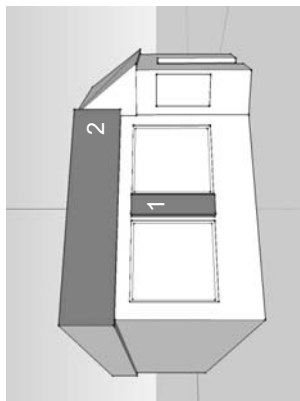

Адрес ул. Доватора, 128/1

Тип павильон

Вид 1. Световой короб

2. Информационная конструкция

1. 2,0 x 0,5 м

2. 5,3 x 1,2 м

Площадь
рекламного поля