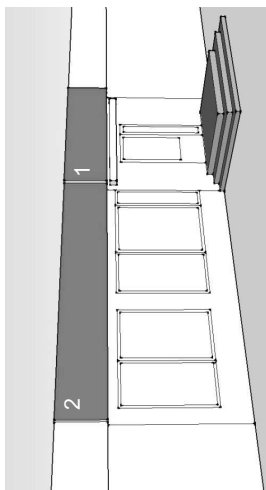

ул. Зырянская, 32/1

Адрес

павильон

Тип

Вид

1. Световой короб

2. Световой короб

3. Световой короб

4. Световой короб

Площадь
рекламного поля

1. 3,3 x 1,0 м

2. 6,0 x 1,0 м

3. 1,0 x 1,0 м

4. 4,5 x 1,0 м