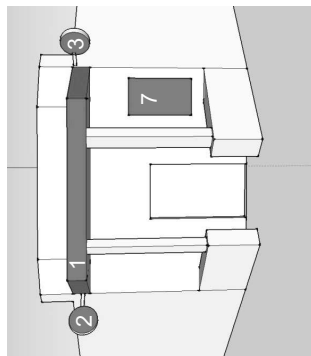

Адрес

Тип

Вид

ул. Земнухова 5/2
выносной фриз, входная группа

1. Рекламная конструкция
  2. Световой короб
  3. Световой короб
  4. Рекламная конструкция
  5. Световой короб
  6. Световой короб
  7. Рекламная конструкция
  8. Рекламная конструкция
1. 10,52 x 0,8 м
  2. 0,65 x 0,65 м
  3. 0,65 x 0,65 м
  4. 10,52 x 0,8 м
  5. 0,65 x 0,65 м

Площадь
рекламного поля