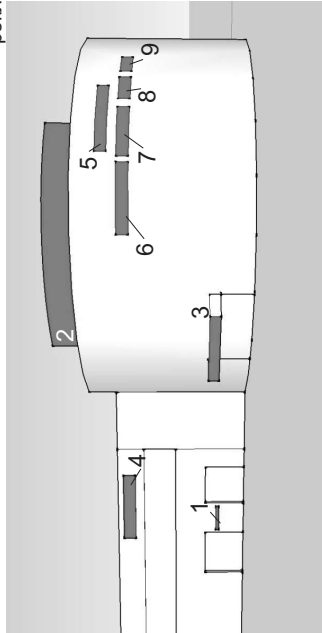

Адрес
Тип
Вид

ул. Жуковского, 96/2

1. Рекламная конструкция
2. Рекламная конструкция
3. Рекламная конструкция
4. Рекламная конструкция
5. Рекламная конструкция
6. Рекламная конструкция
7. Рекламная конструкция
8. Рекламная конструкция
9. Рекламная конструкция

Площадь
рекламного поля

1. 2,4 x 0,3 м
2. 14,5 x 1,5 м
3. 6,37 x 0,77 м
4. 6,339 x 1,155 м
5. 5,584 x 0,65 м
6. 4,25 x 0,75 м
7. 3,54 x 0,75 м
8. 2,12 x 0,75 м
9. 2,12 x 0,75 м