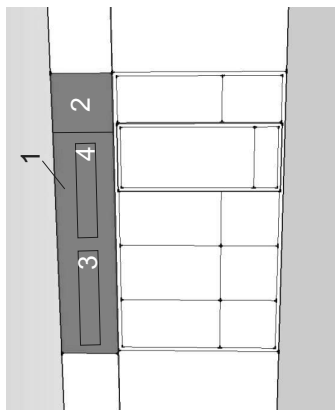

Адрес
Тип
Вид

ул. Дуся Ковальчук, 73, к. 2
сооружение

1. Рекламная конструкция
2. Рекламная конструкция
3. Рекламная конструкция
4. Рекламная конструкция

Площадь
рекламного поля

1. 5,9 x 1,2 м
2. 0,58 x 0,58 м
3. 1,05 x 0,13 м
4. 0,93 x 0,13 м