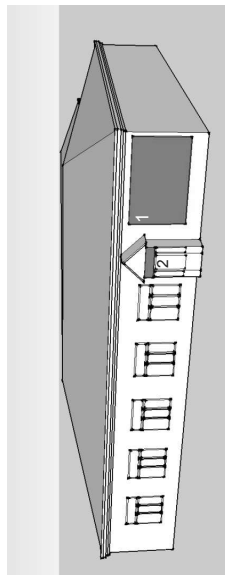

Адрес ул. Залесского, 6, к. 12
Тип здание
Вид входная группа
1. Рекламная конструкция
2. Рекламная конструкция
Площадь рекламного поля
1. 4,0 x 2,5 м
2. 1,5 x 0,4 м