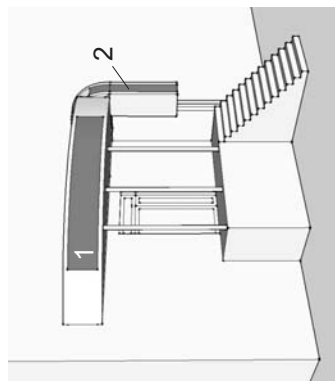

Адрес ул. Гоголя, 32
Тип выносной фриз
Вид 1. Рекламная конструкция
Площадь 2. Рекламная конструкция
рекламного поля 1. 4,0 x 0,7 м
2. 0,3 x 2,0 м