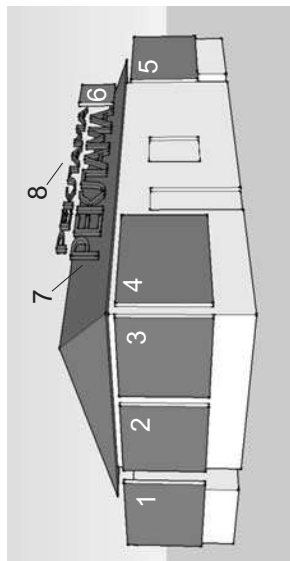

Адрес ул. Большеви́стская, 17711
Тип павильон
Вид 1-9. Рекламная конструкция
Площадь рекламного поля
1. 3,0 x 2,0 м
2. 2,44 x 2,0 м
3. 2,44 x 2,0 м
4. 3,0 x 2,0 м
5. 3,0 x 2,0 м
6. 1,05 x 0,95 м
7. 6,3 x 0,59 м
8. 6,11 x 0,2 м
9. 6,0 x 2,0 м